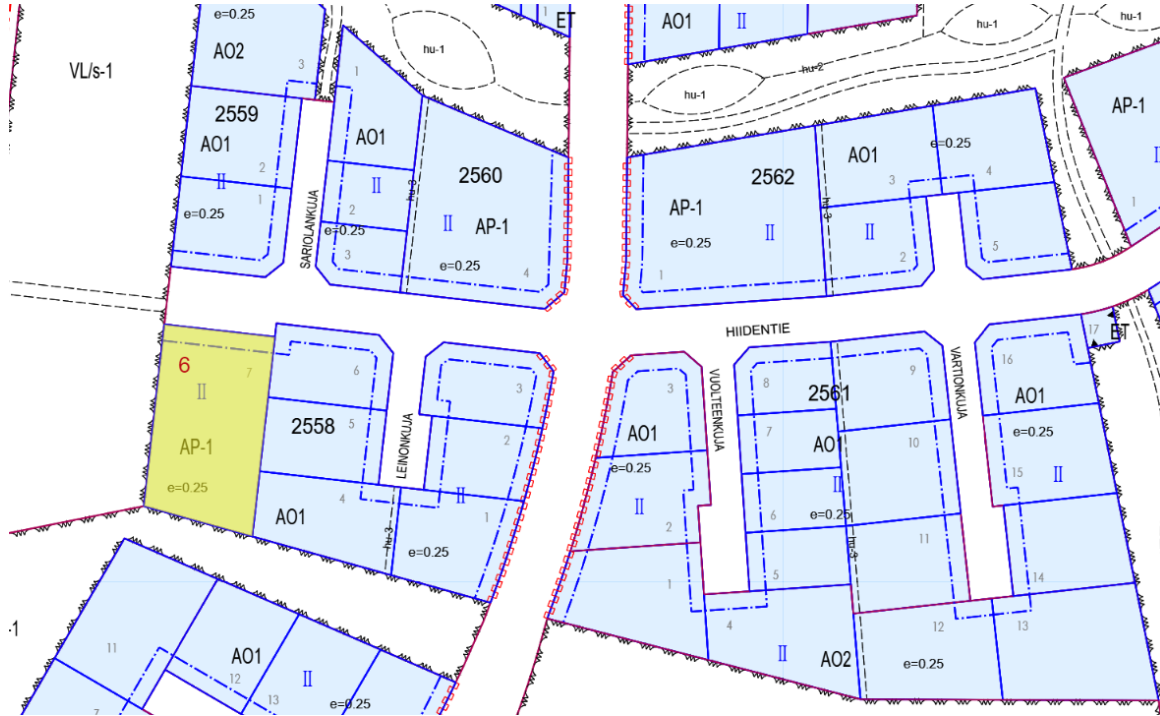

Hiidentie tontit ja rakennusoikeudet

Hiidentie 6 (543-2-558-7)

Kortteli 2558 tontti 7, pinta-ala 2009 m² ja rakennusoikeus 502 k-m².

Hiidentie 1 (543-2-560-4)

Kortteli 2560 tontti 4, pinta-ala 2600 m² ja rakennusoikeus 650 k-m².

Hiidentie 8 (543-2-562-1)

Kortteli 2562 tontti 1, pinta-ala 2966 m² ja rakennusoikeus 741 k-m²