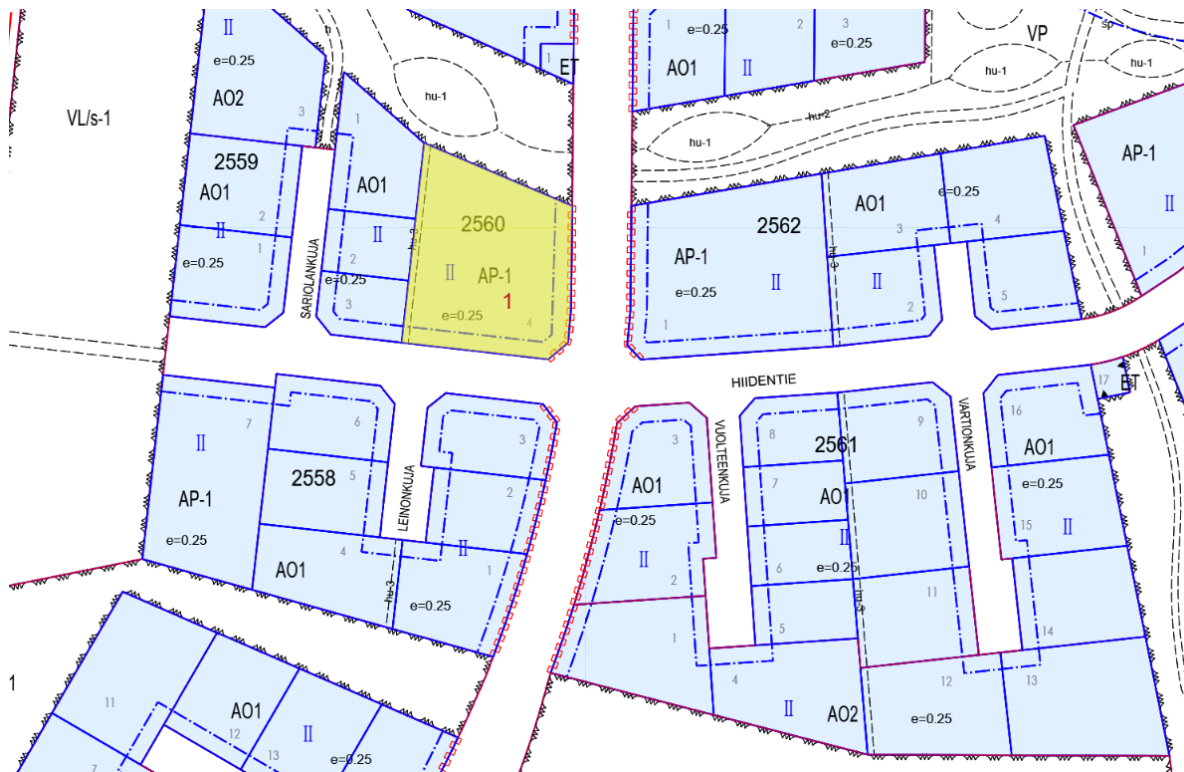

Hiidentie tontit ja rakennusoikeudet

Hiidentie 6 (543-2-558-7)

Kortteli 2558 tontti 7, pinta-ala 2009 m² ja rakennusoikeus 502 k-m².

Hiidentie 1 (543-2-560-4)

Kortteli 2560 tontti 4, pinta-ala 2600 m² ja rakennusoikeus 650 k-m².

Hiidentie 8 (543-2-562-1)

Kortteli 2562 tontti 1, pinta-ala 2966 m² ja rakennusoikeus 741 k-m²