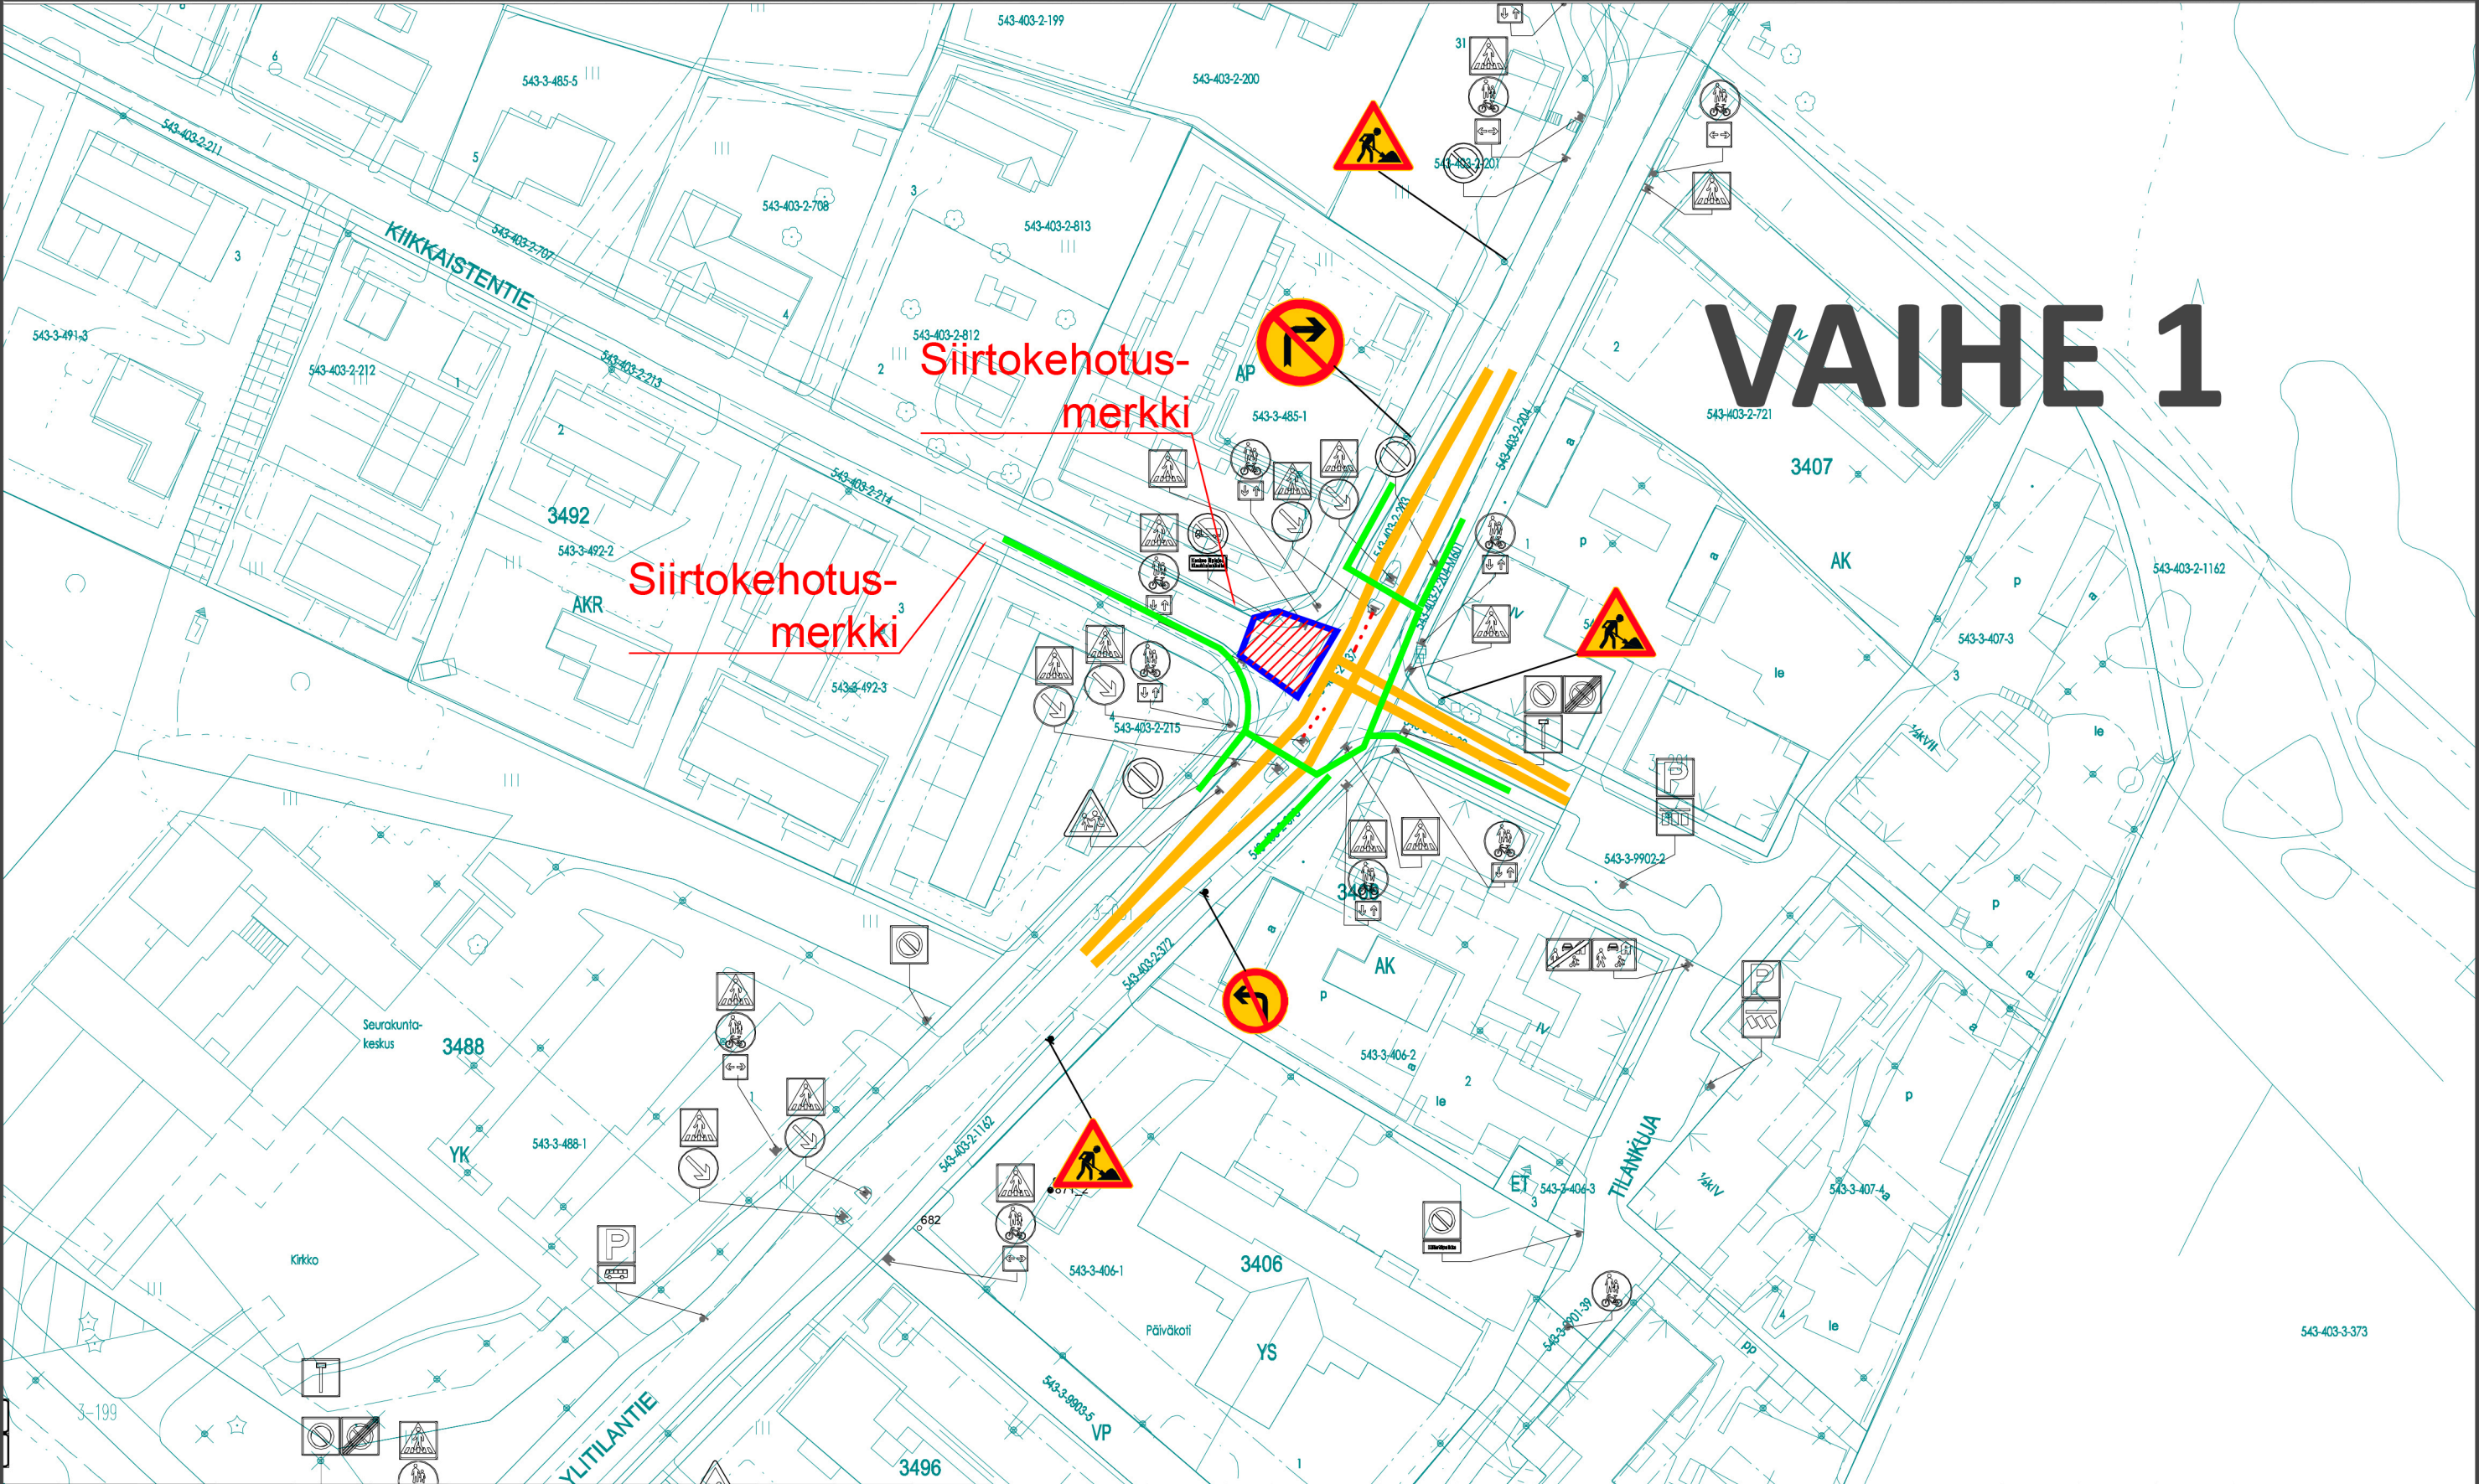

# VAIHE 1

Siirtokehotusmerkki

Siirtokehotusmerkki

 Työalue

 Jalankulun ja pyöräilyn reitti

 Ajoneuvojen reitti

 Työmaa-aita/  
muoviaita

 Sulkupylväsriivi  
selkeyttämään ajolinjoja