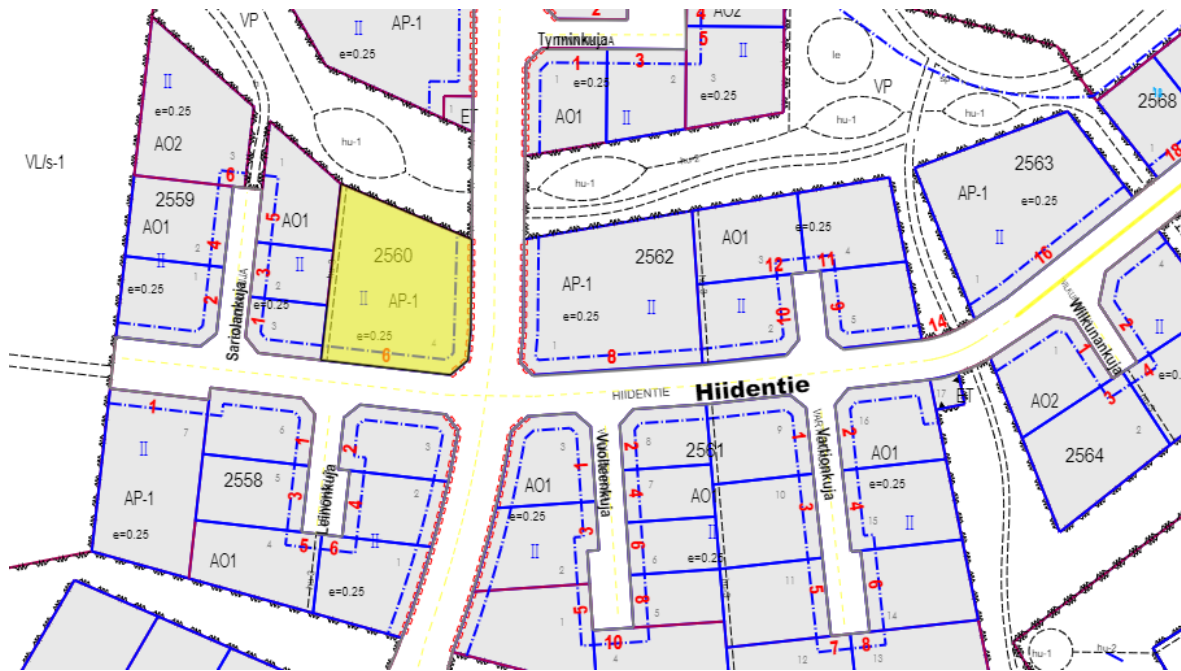

## Hiidentie 1

Kortteli 2558 tontti 7, pinta-ala 2009 m<sup>2</sup> ja rakennusoikeus 502 k-m<sup>2</sup>.

# Hiidentie 6

Kortteli 2560 tontti 4, pinta-ala 2600 m<sup>2</sup> ja rakennusoikeus 650 k-m<sup>2</sup>.

# Hiidentie 8

Kortteli 2562 tontti 1, pinta-ala 2966 m<sup>2</sup> ja rakennusoikeus 741 k-m<sup>2</sup>

# Hiidentie 16

Kortteli 2563 tontti 1, pinta-ala 2861 m<sup>2</sup> ja rakennusoikeus 715 k-m<sup>2</sup>.