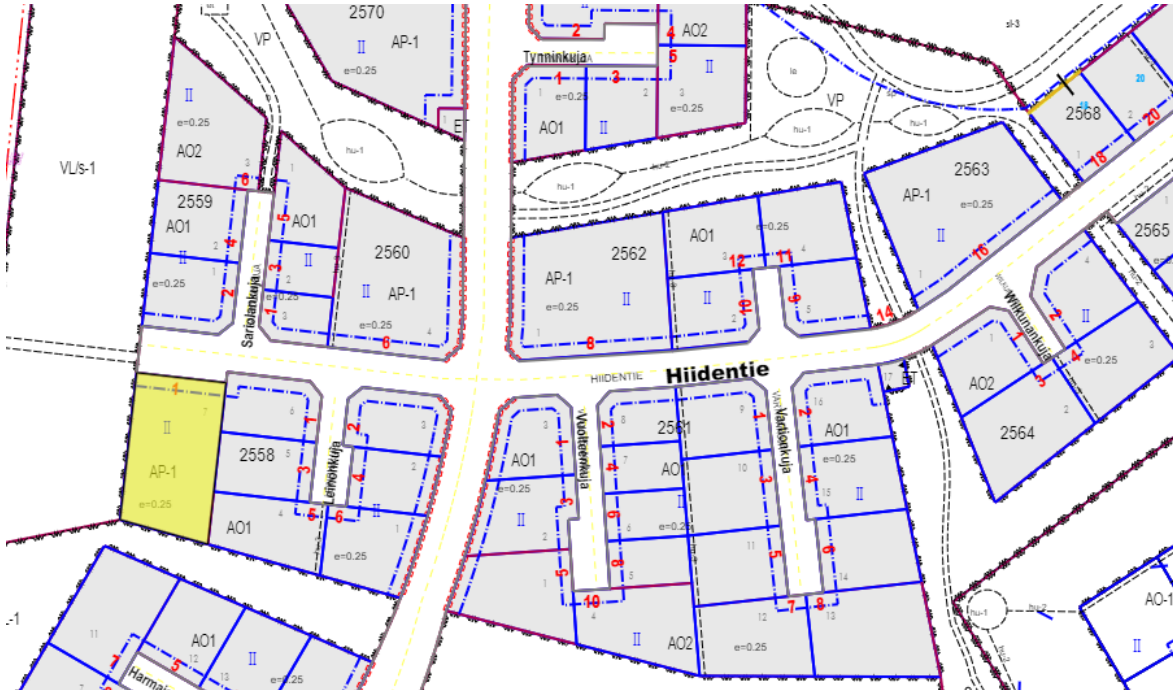

## Hiidentie 1

Kortteli 2558 tontti 7, pinta-ala 2009 m<sup>2</sup> ja rakennusoikeus 502 k-m<sup>2</sup>.

# Hiidentie 6

Kortteli 2560 tontti 4, pinta-ala 2600 m<sup>2</sup> ja rakennusoikeus 650 k-m<sup>2</sup>.

# Hiidentie 8

Kortteli 2562 tontti 1, pinta-ala 2966 m<sup>2</sup> ja rakennusoikeus 741 k-m<sup>2</sup>

# Hiidentie 16

Kortteli 2563 tontti 1, pinta-ala 2861 m<sup>2</sup> ja rakennusoikeus 715 k-m<sup>2</sup>.