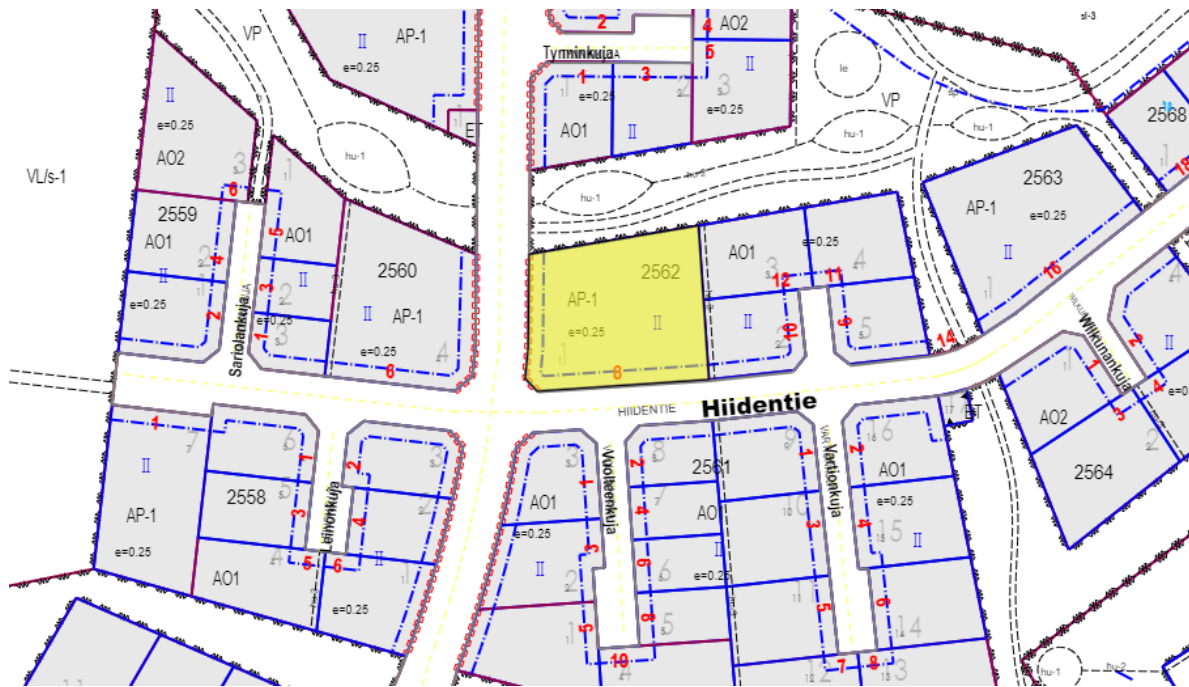

## Hiidentie 1

Kortteli 2558 tontti 7, pinta-ala 2009 m<sup>2</sup> ja rakennusoikeus 502 k-m<sup>2</sup>.

# Hiidentie 6

Kortteli 2560 tontti 4, pinta-ala 2600 m<sup>2</sup> ja rakennusoikeus 650 k-m<sup>2</sup>.

# Hiidentie 8

Kortteli 2562 tontti 1, pinta-ala 2966 m<sup>2</sup> ja rakennusoikeus 741 k-m<sup>2</sup>

# Hiidentie 16

Kortteli 2563 tontti 1, pinta-ala 2861 m<sup>2</sup> ja rakennusoikeus 715 k-m<sup>2</sup>.