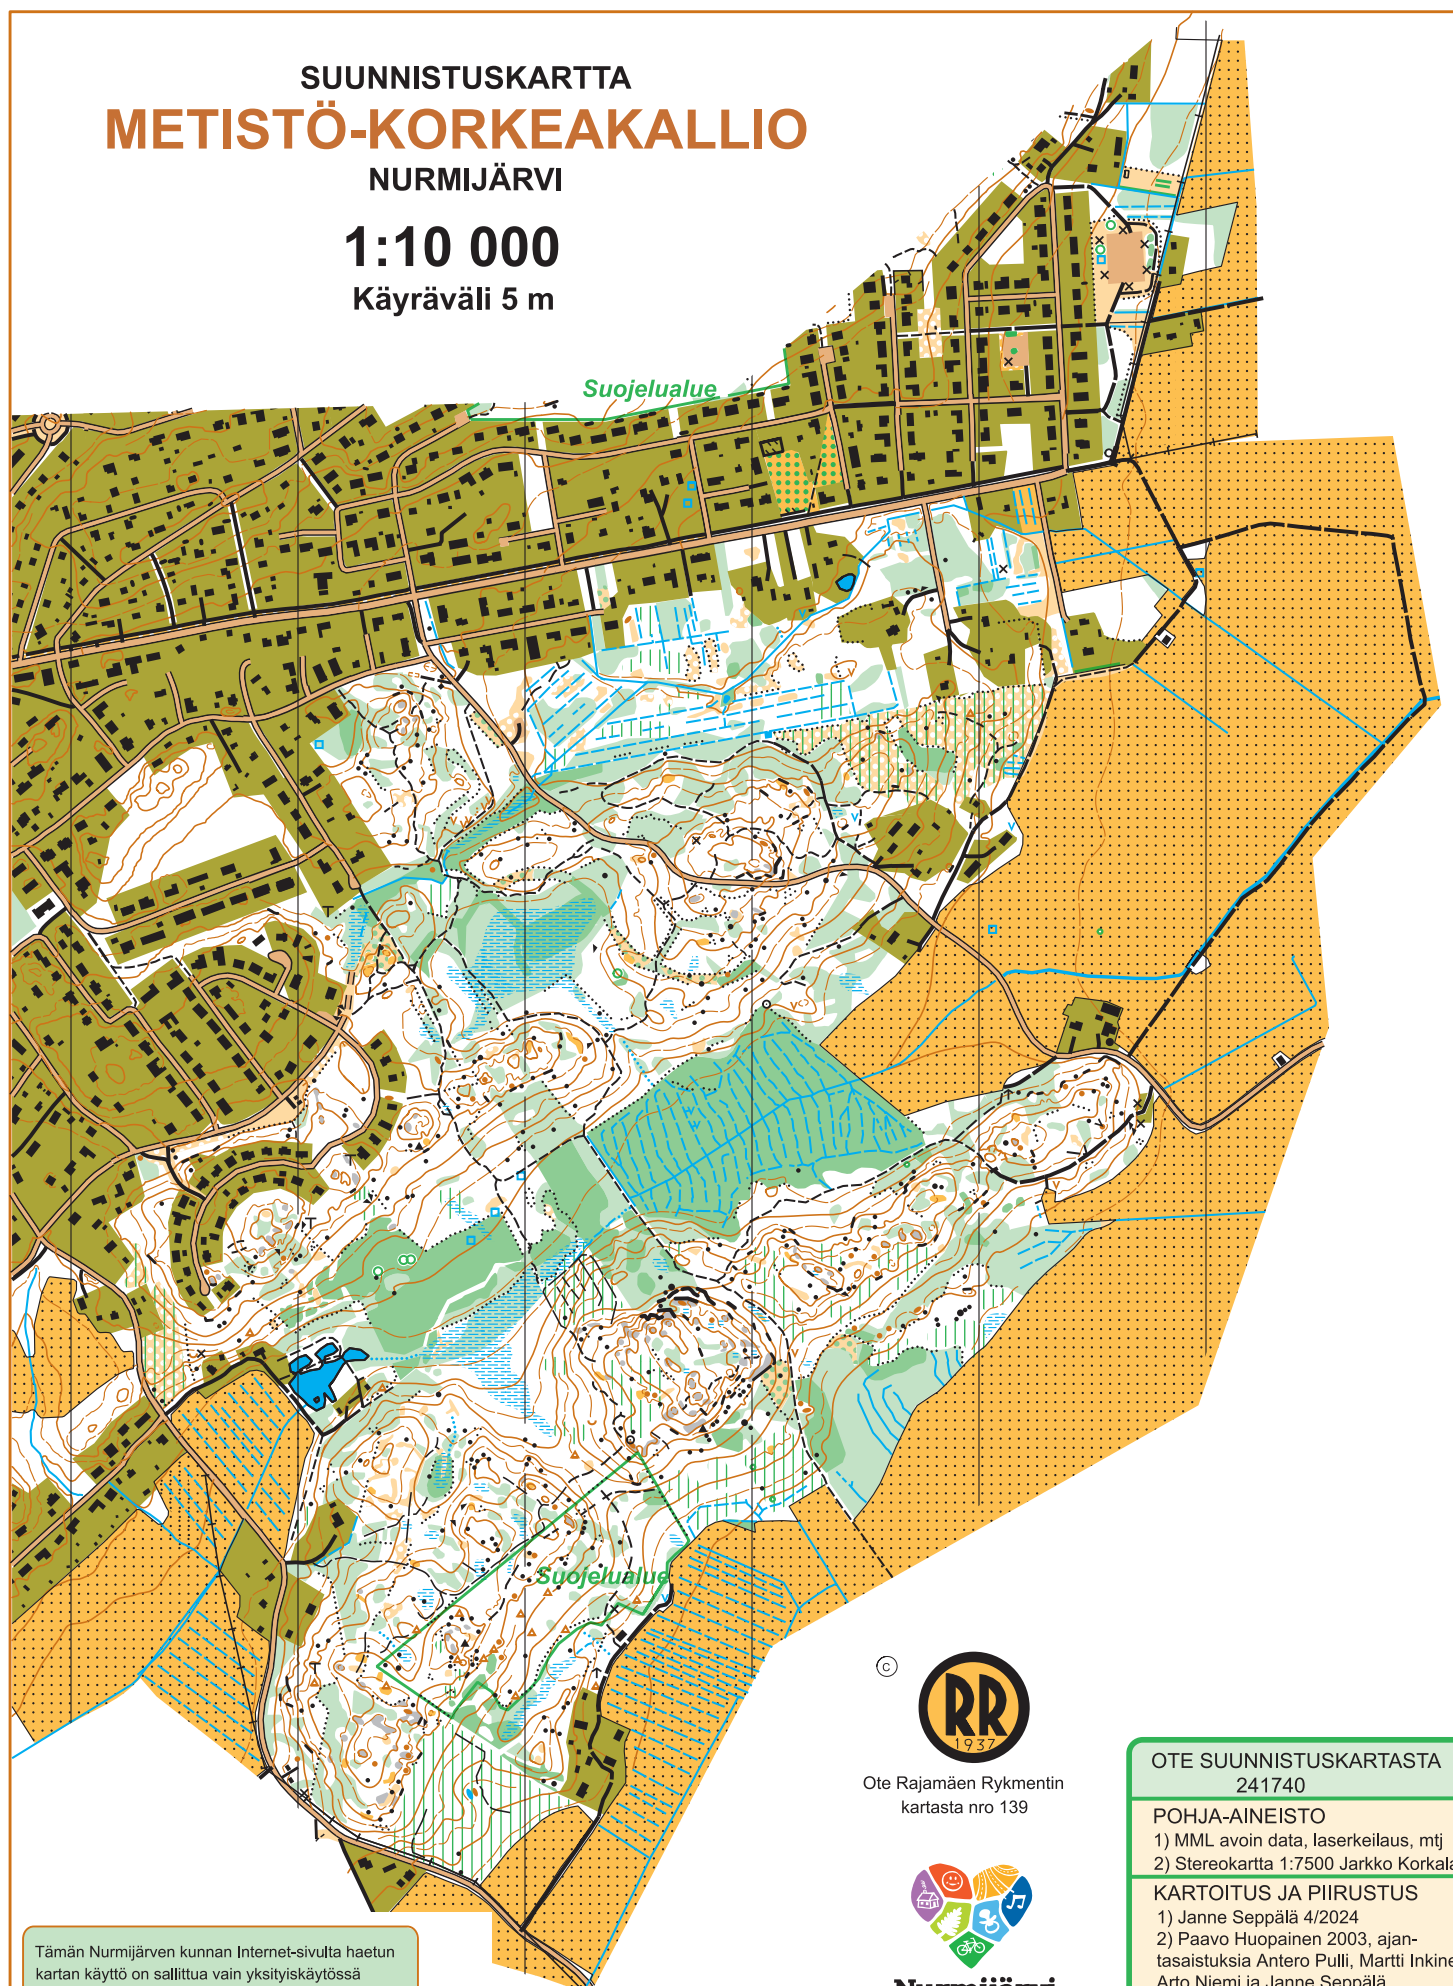

# SUUNNISTUSKARTTA METISTÖ-KORKEAKALLIO

NURMIJÄRVI

1:10 000

Käyräväli 5 m

Tämän Nurmijärven kunnan Internet-sivulta haetun kartan käyttö on sallittua vain yksityiskäytössä ja koulujen toiminnassa. Muissa suunnistusharjoituksissa ja tapahtumissa käytettävät kartat tulee hankkia Rajamäen Rykmentiltä.

Ote Rajamäen Rykmentin kartasta nro 139

**Nurmijärvi**  
Nurmijärven kunta on tukenut tämän kartan valmistusta

<b>OTE SUUNNISTUSKARTASTA</b> 241740
<b>POHJA-AINEISTO</b> 1) MML avoin data, laserkeilaus, mtj 2) Stereokartta 1:7500 Jarkko Korkalainen
<b>KARTOITUS JA PIIRUSTUS</b> 1) Janne Seppälä 4/2024 2) Paavo Huopainen 2003, ajantasaistuksia Antero Pulli, Martti Inkinen, Arto Niemi ja Janne Seppälä
<b>TULOSTUS</b> NurmiPrint Oy