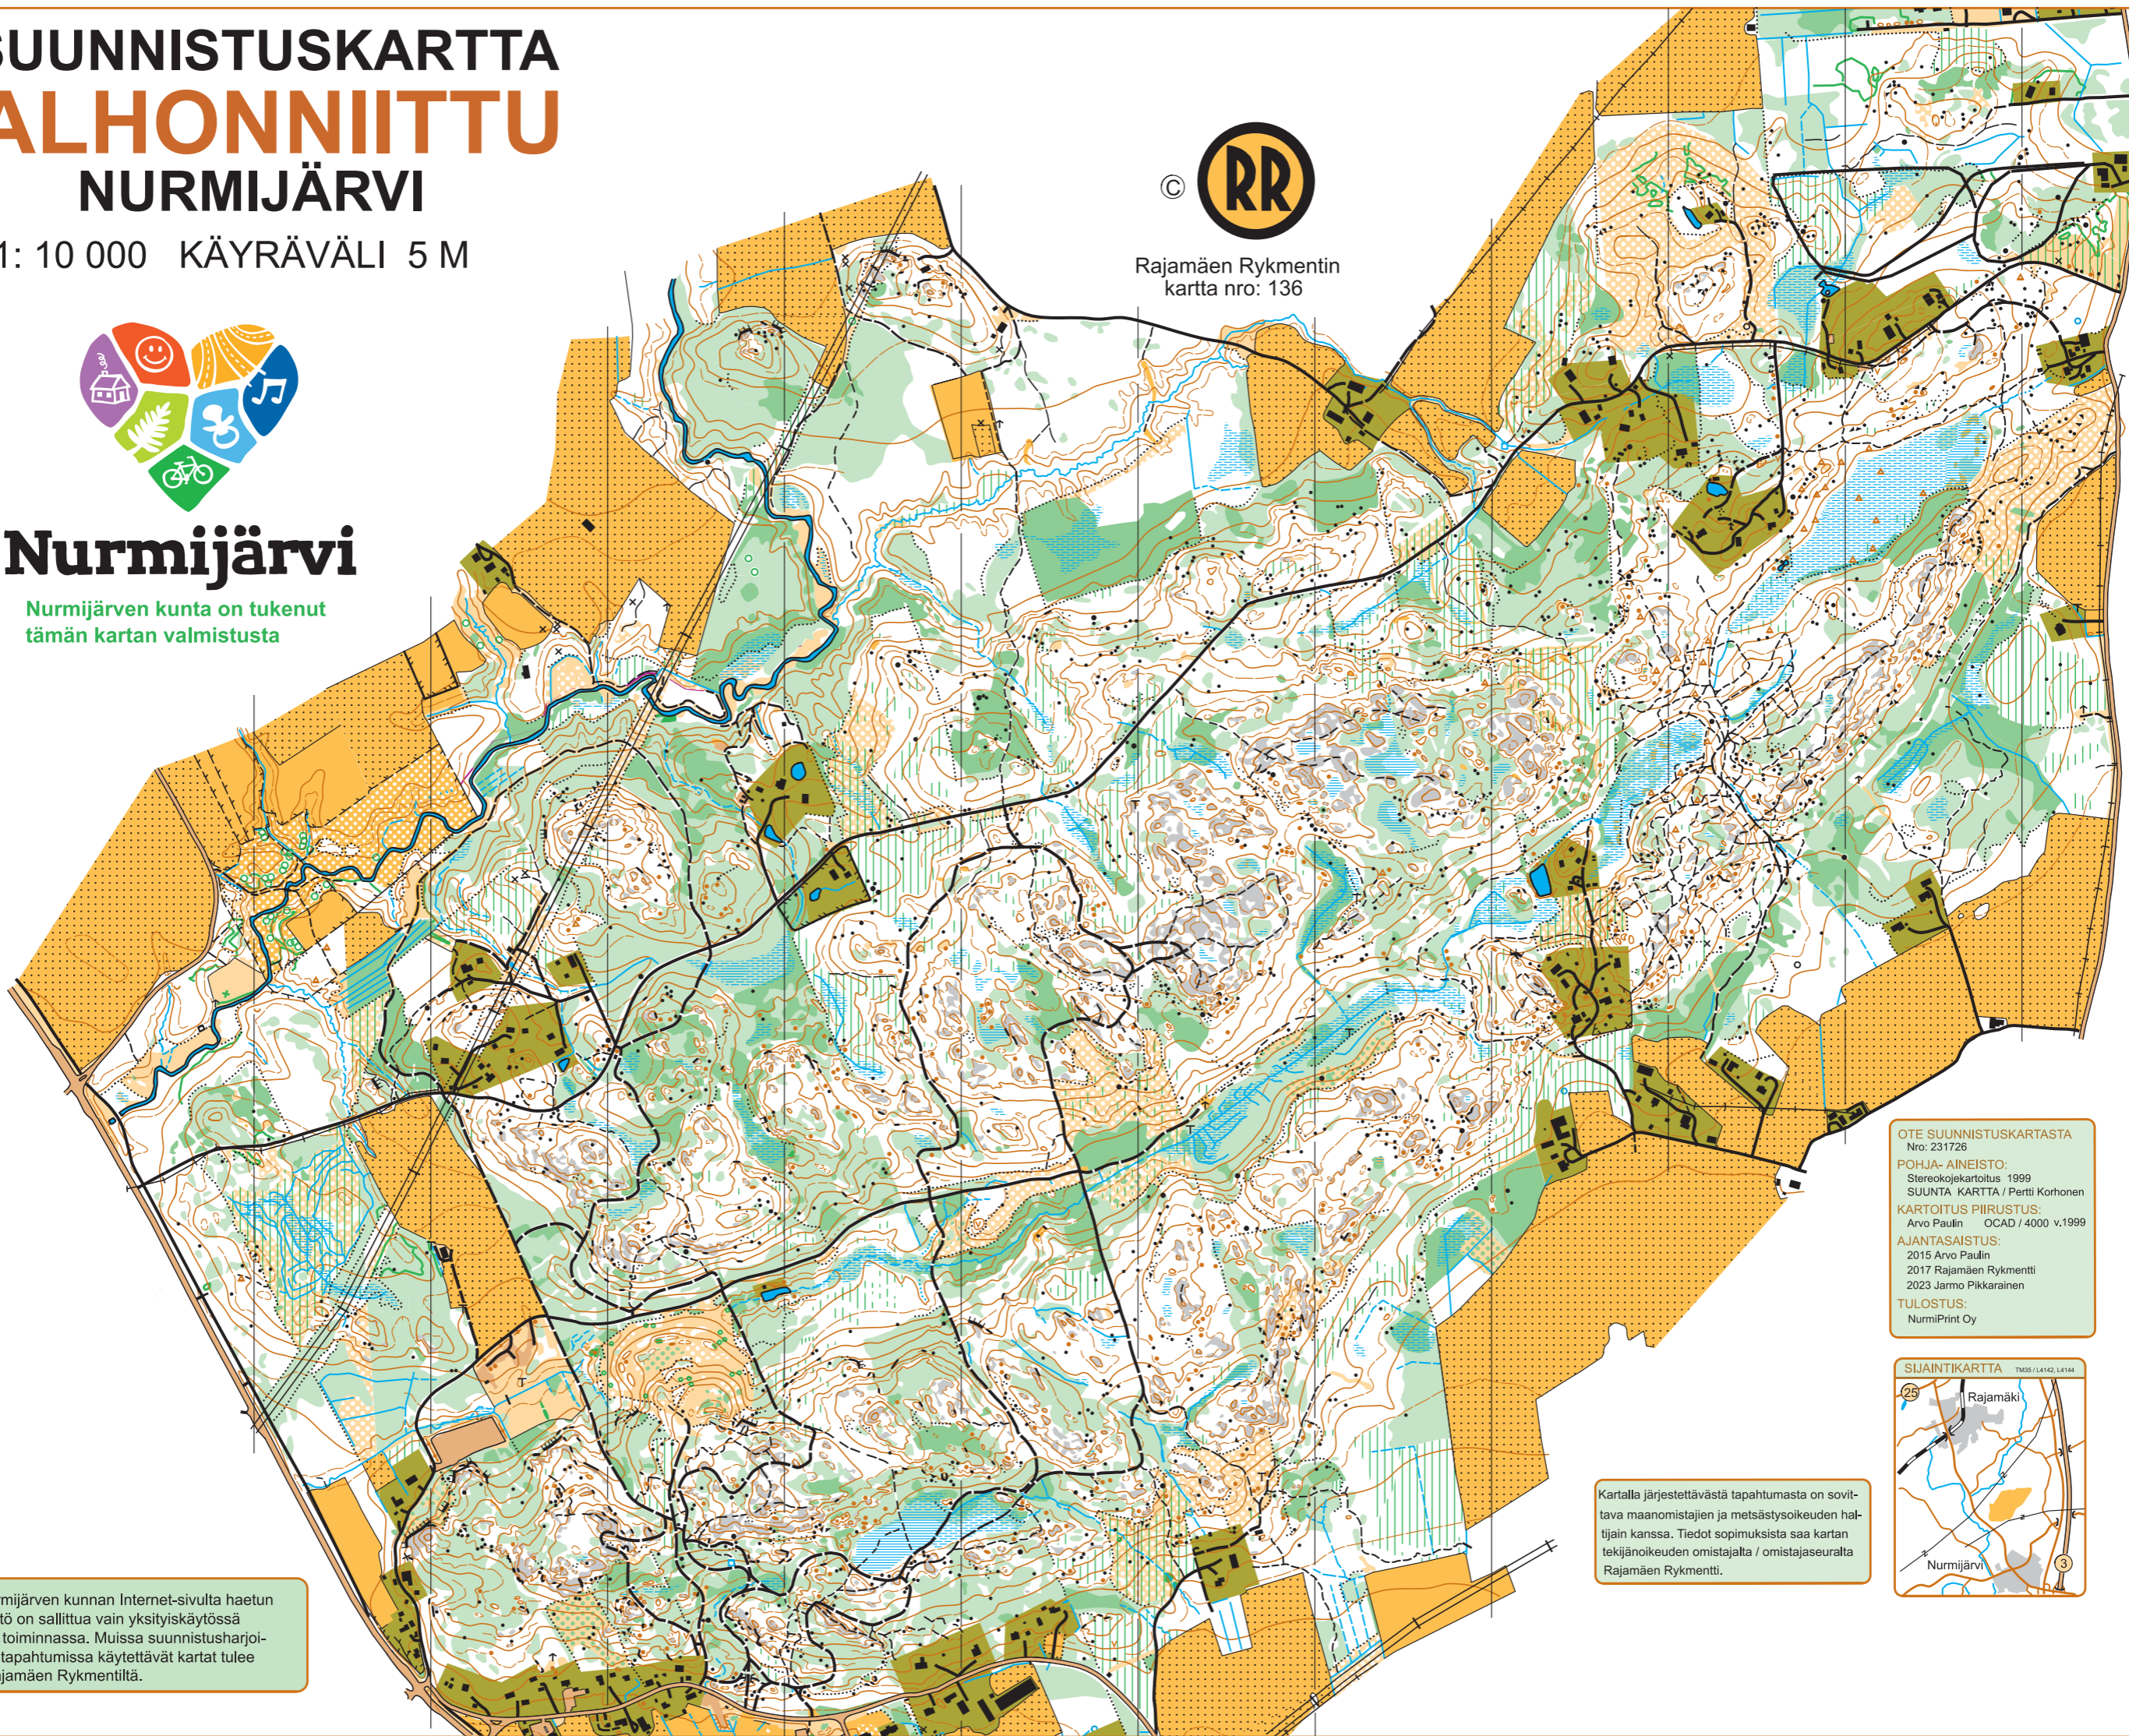

SUUNNISTUSKARTTA ALHONNIITTU NURMIJÄRVI

1: 10 000 KÄYRÄVÄLI 5 M

Nurmijärvi

Nurmijärven kunta on tukenut
tämän kartan valmistusta

Rajamäen Rykmentin
kartta nro: 136

OTE SUUNNISTUSKARTASTA
Nro: 231726
POHJA- AINEISTO:
Stereokojekartoitus 1999
SUUNTA KARTTA / Pertti Korhonen
KARTOITUS PIIRUSTUS:
Arvo Paulin OCAD / 4000 v.1999
AJANTASAISTUS:
2015 Arvo Paulin
2017 Rajamäen Rykmentti
2023 Jarmo Pikkarainen
TULOSTUS:
NurmiPrint Oy

Kartalla järjestettävästä tapahtumasta on sovittava maanomistajien ja metsästysseuran hallitusten kanssa. Tiedot sopimuksista saa kartan tekijänoikeuden omistajalta / omistajaseuralta Rajamäen Rykmentti.