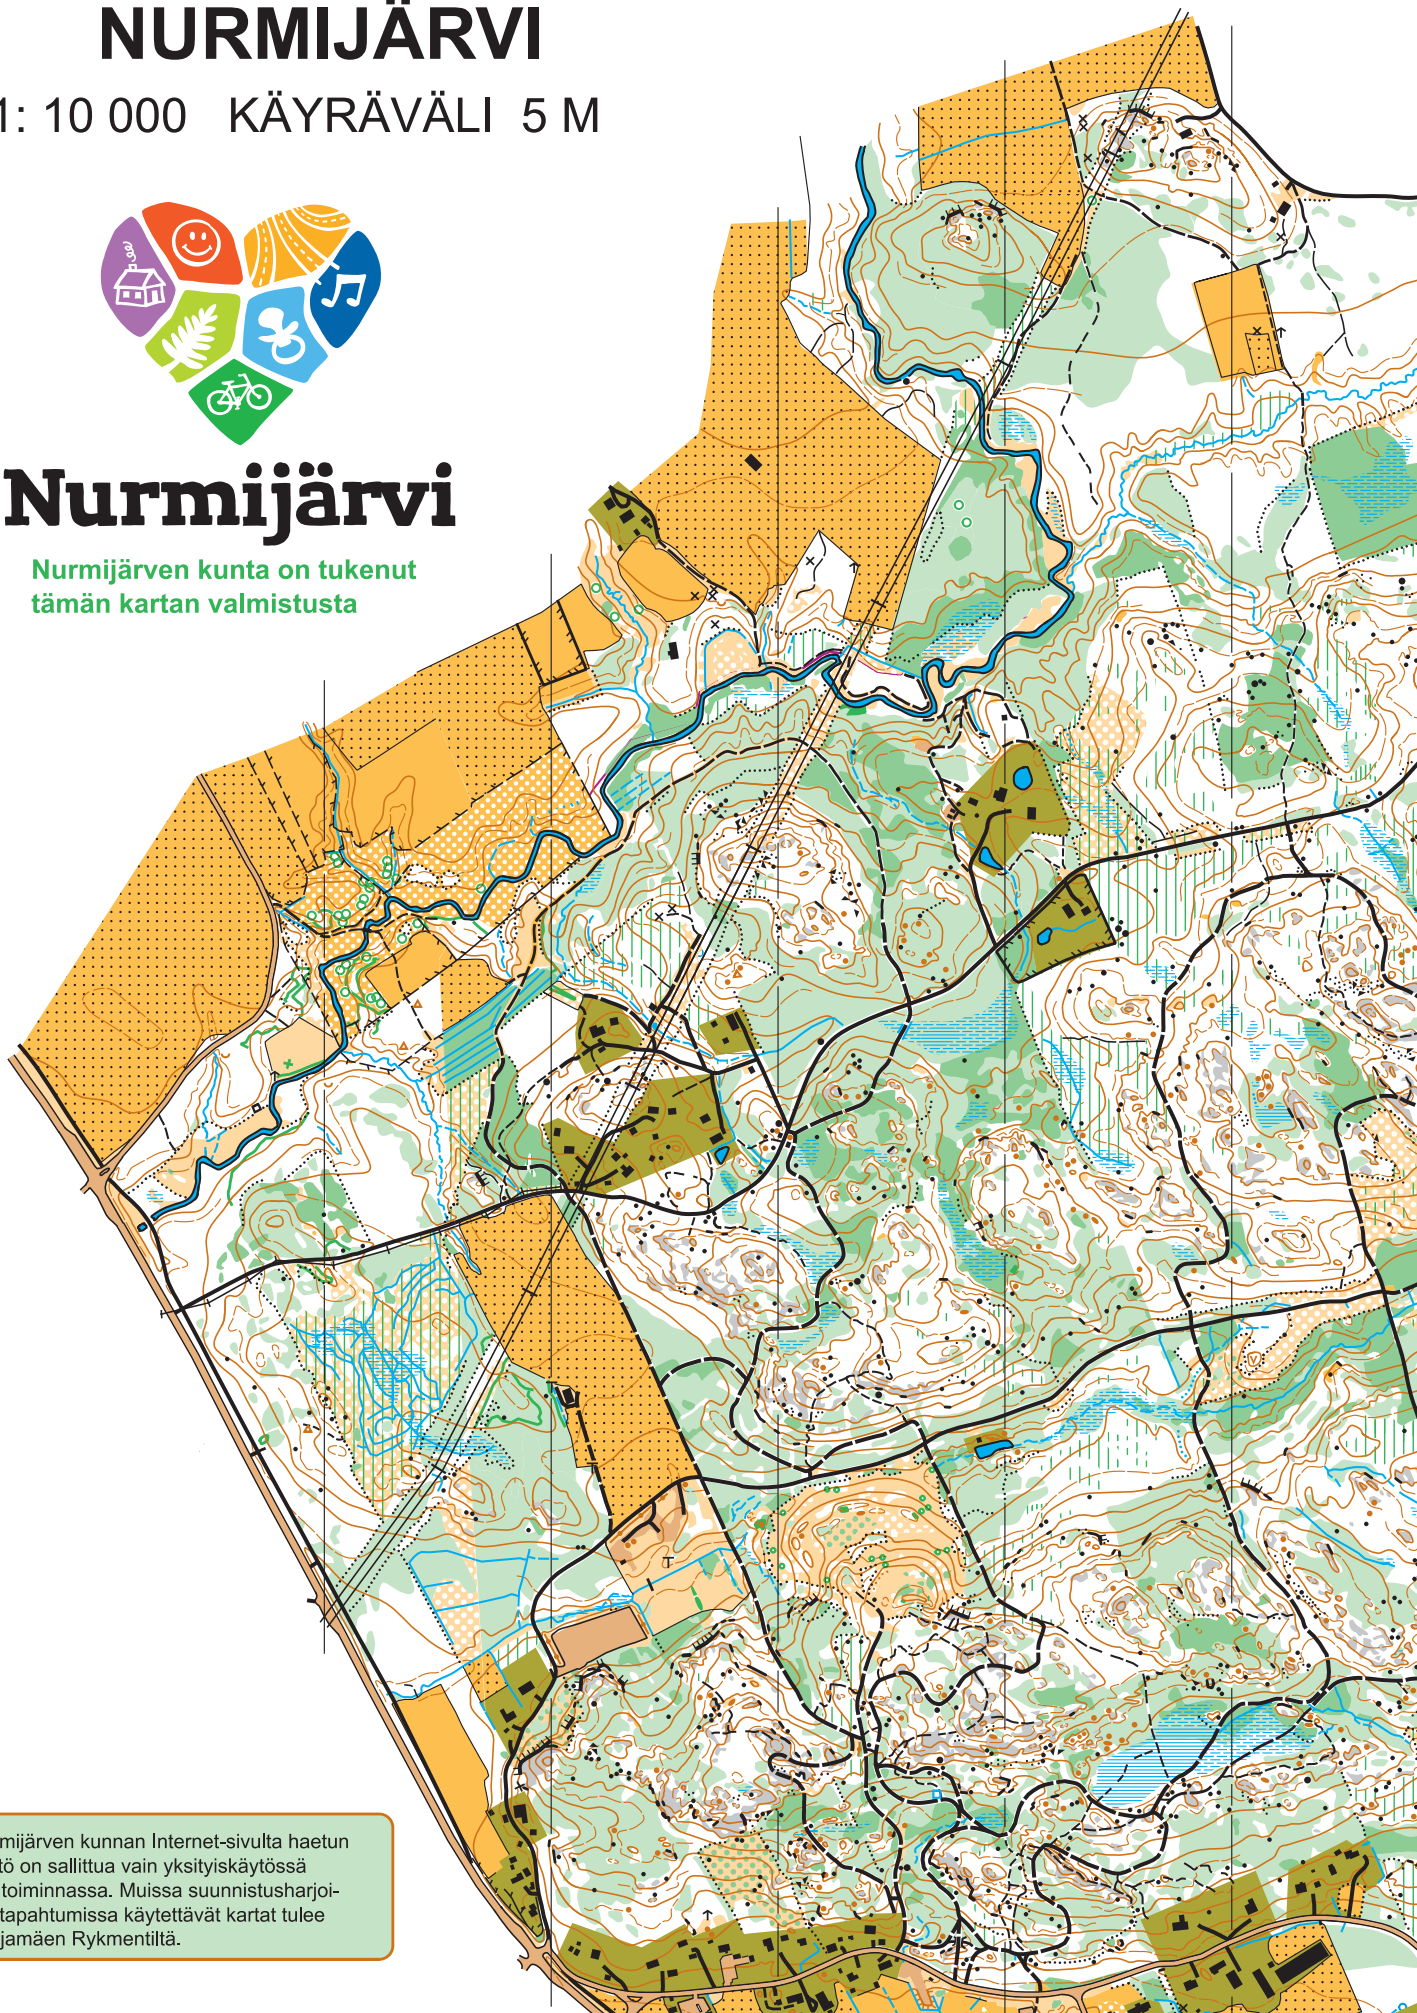

SUUNNISTUSKARTTA ALHONNIITTU NURMIJÄRVI

1: 10 000 KÄYRÄVÄLI 5 M

Nurmijärvi

Nurmijärven kunta on tukenut
tämän kartan valmistusta

Tämän Nurmijärven kunnan Internet-sivulta haetun kartan käyttö on sallittua vain yksityiskäytössä ja koulujen toiminnassa. Muissa suunnistusharjoituksissa ja tapahtumissa käytettävät kartat tulee hankkia Rajamäen Rykmentiltä.