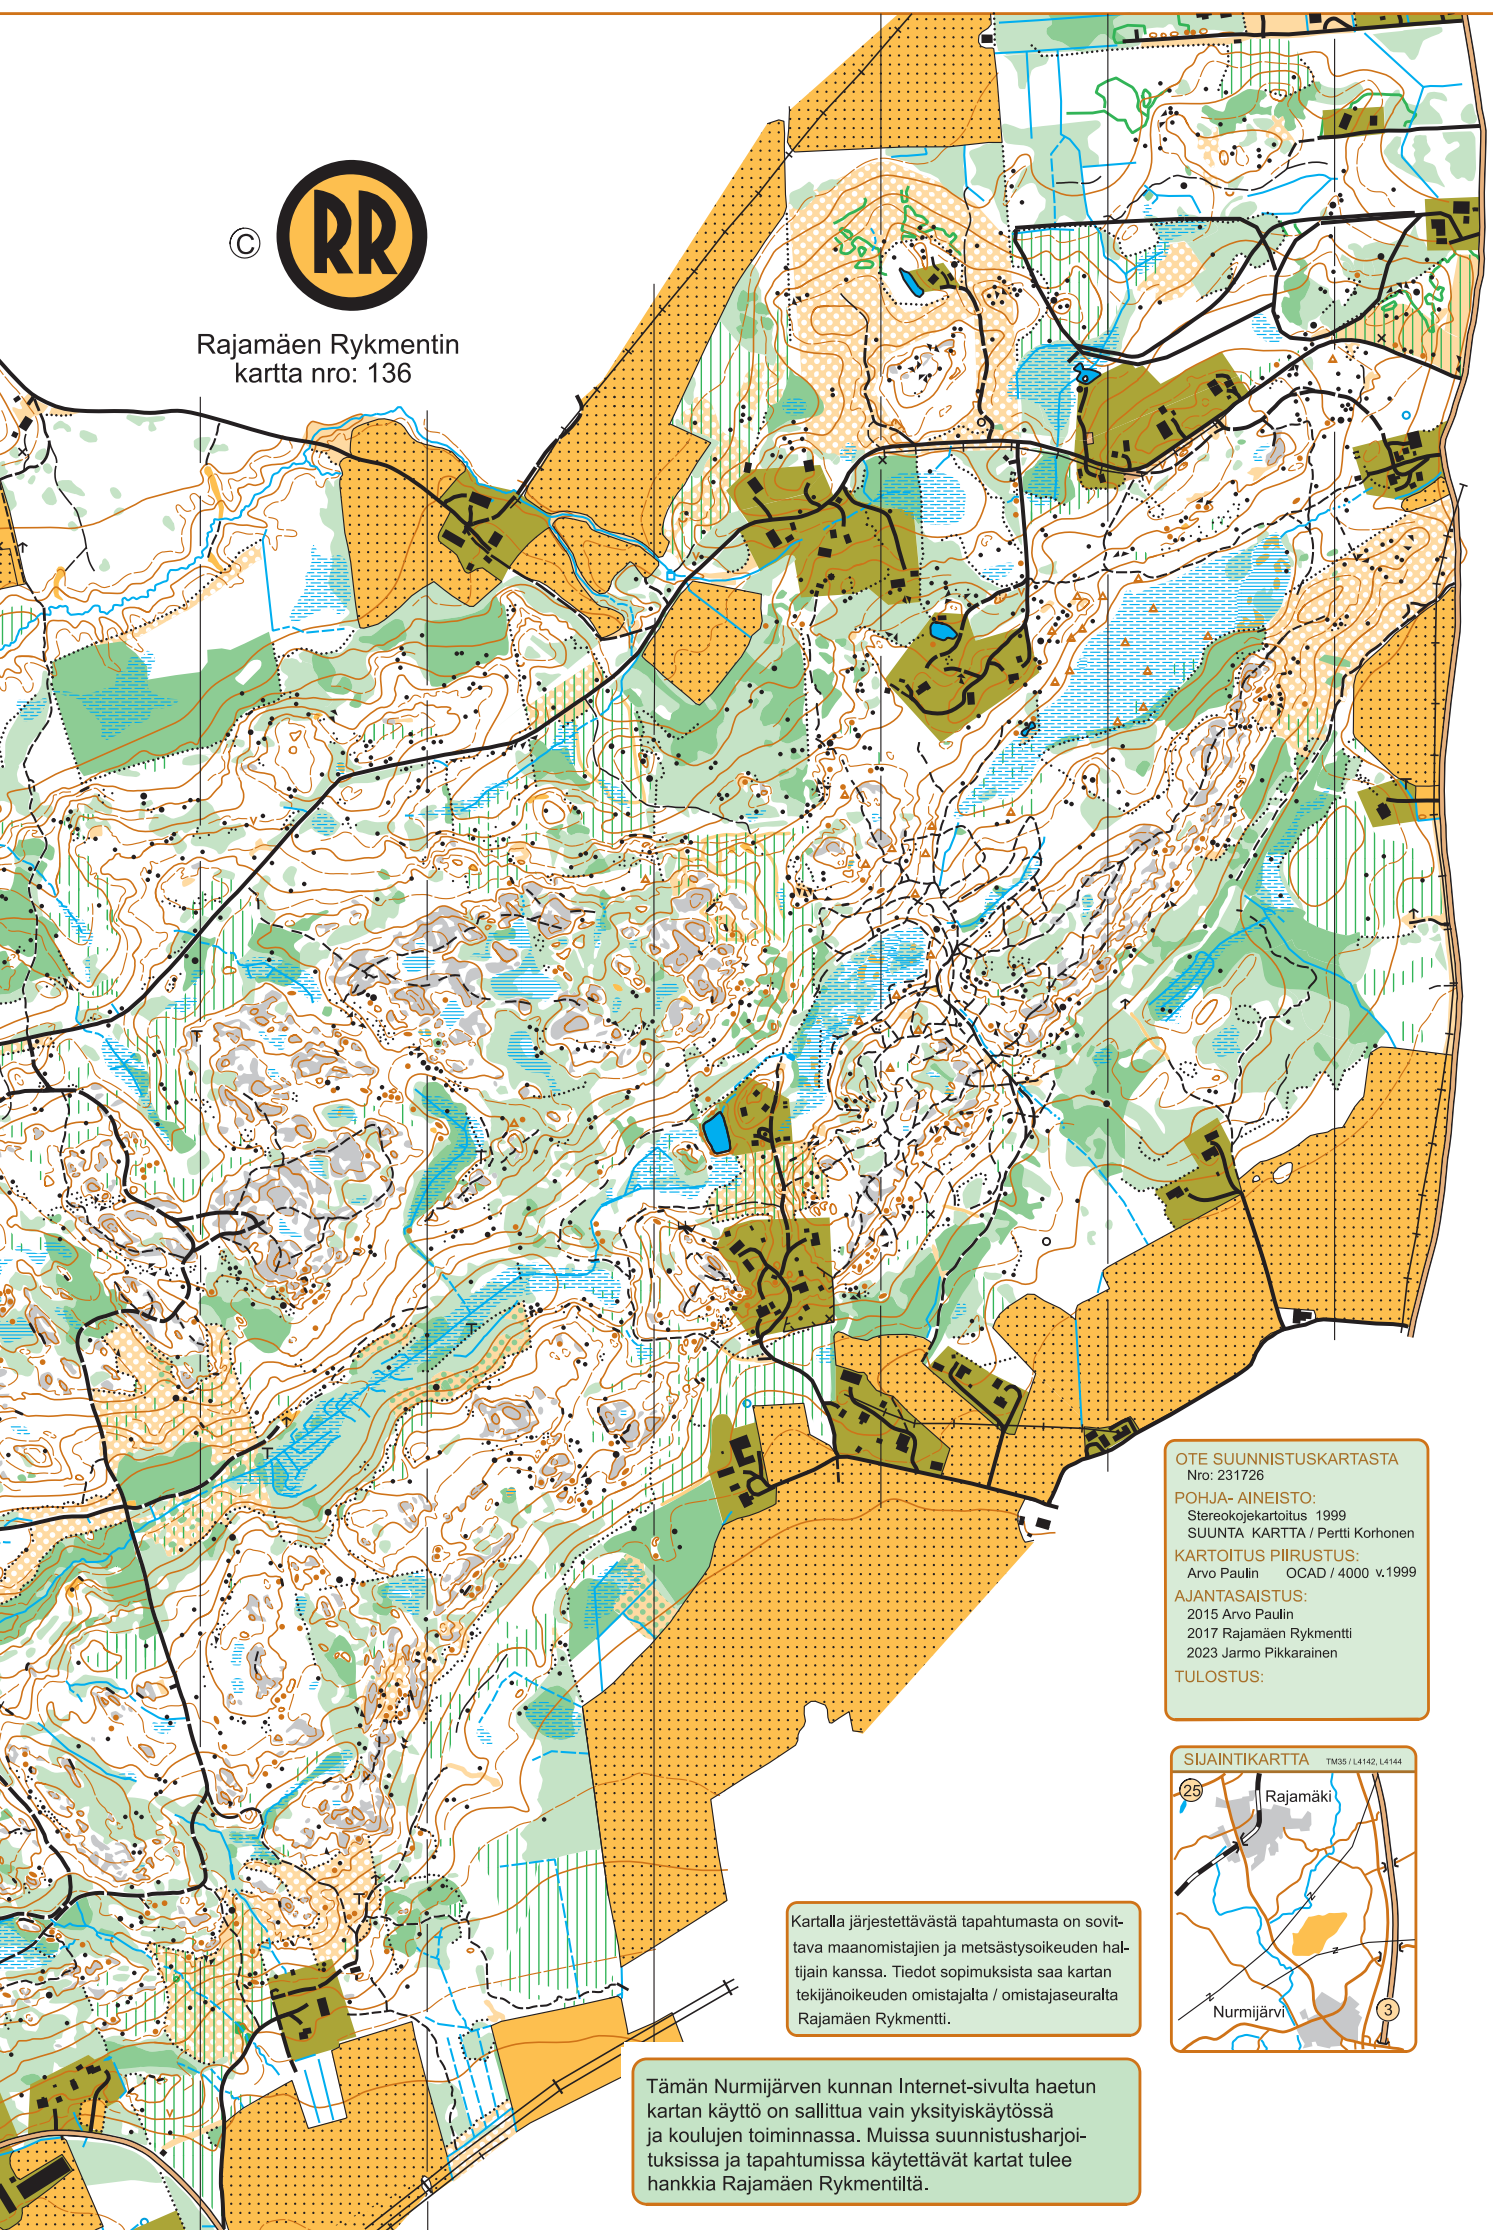

Rajamäen Rykmentin
kartta nro: 136

OTE SUUNNISTUSKARTASTA
Nro: 231726
POHJA- AINEISTO:
Stereokojekartoitus 1999
SUUNTA KARTTA / Pertti Korhonen
KARTOITUS PIIRUSTUS:
Arvo Paulin OCAD / 4000 v.1999
AJANTASAISTUS:
2015 Arvo Paulin
2017 Rajamäen Rykmentti
2023 Jarmo Pikkarainen
TULOSTUS:

Kartalla järjestettävästä tapahtumasta on sovittava maanomistajien ja metsästysseuran hallitusten kanssa. Tiedot sopimuksista saa kartan tekijänoikeuden omistajalta / omistajaseuralta Rajamäen Rykmentiltä.