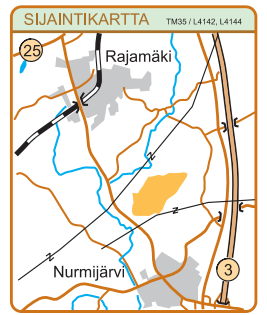

Rajamäen Rykmentin
kartta nro: 136

OTE SUUNNISTUSKARTASTA
Nro: 231726
POHJA- AINEISTO:
Stereokojekartoitus 1999
SUUNTA KARTTA / Pertti Korhonen
KARTOITUS PIIRUSTUS:
Arvo Paulin OCAD / 4000 v.1999
AJANTASAISTUS:
2015 Arvo Paulin
2017 Rajamäen Rykmentti
2023 Jarmo Pikkarainen
TULOSTUS: