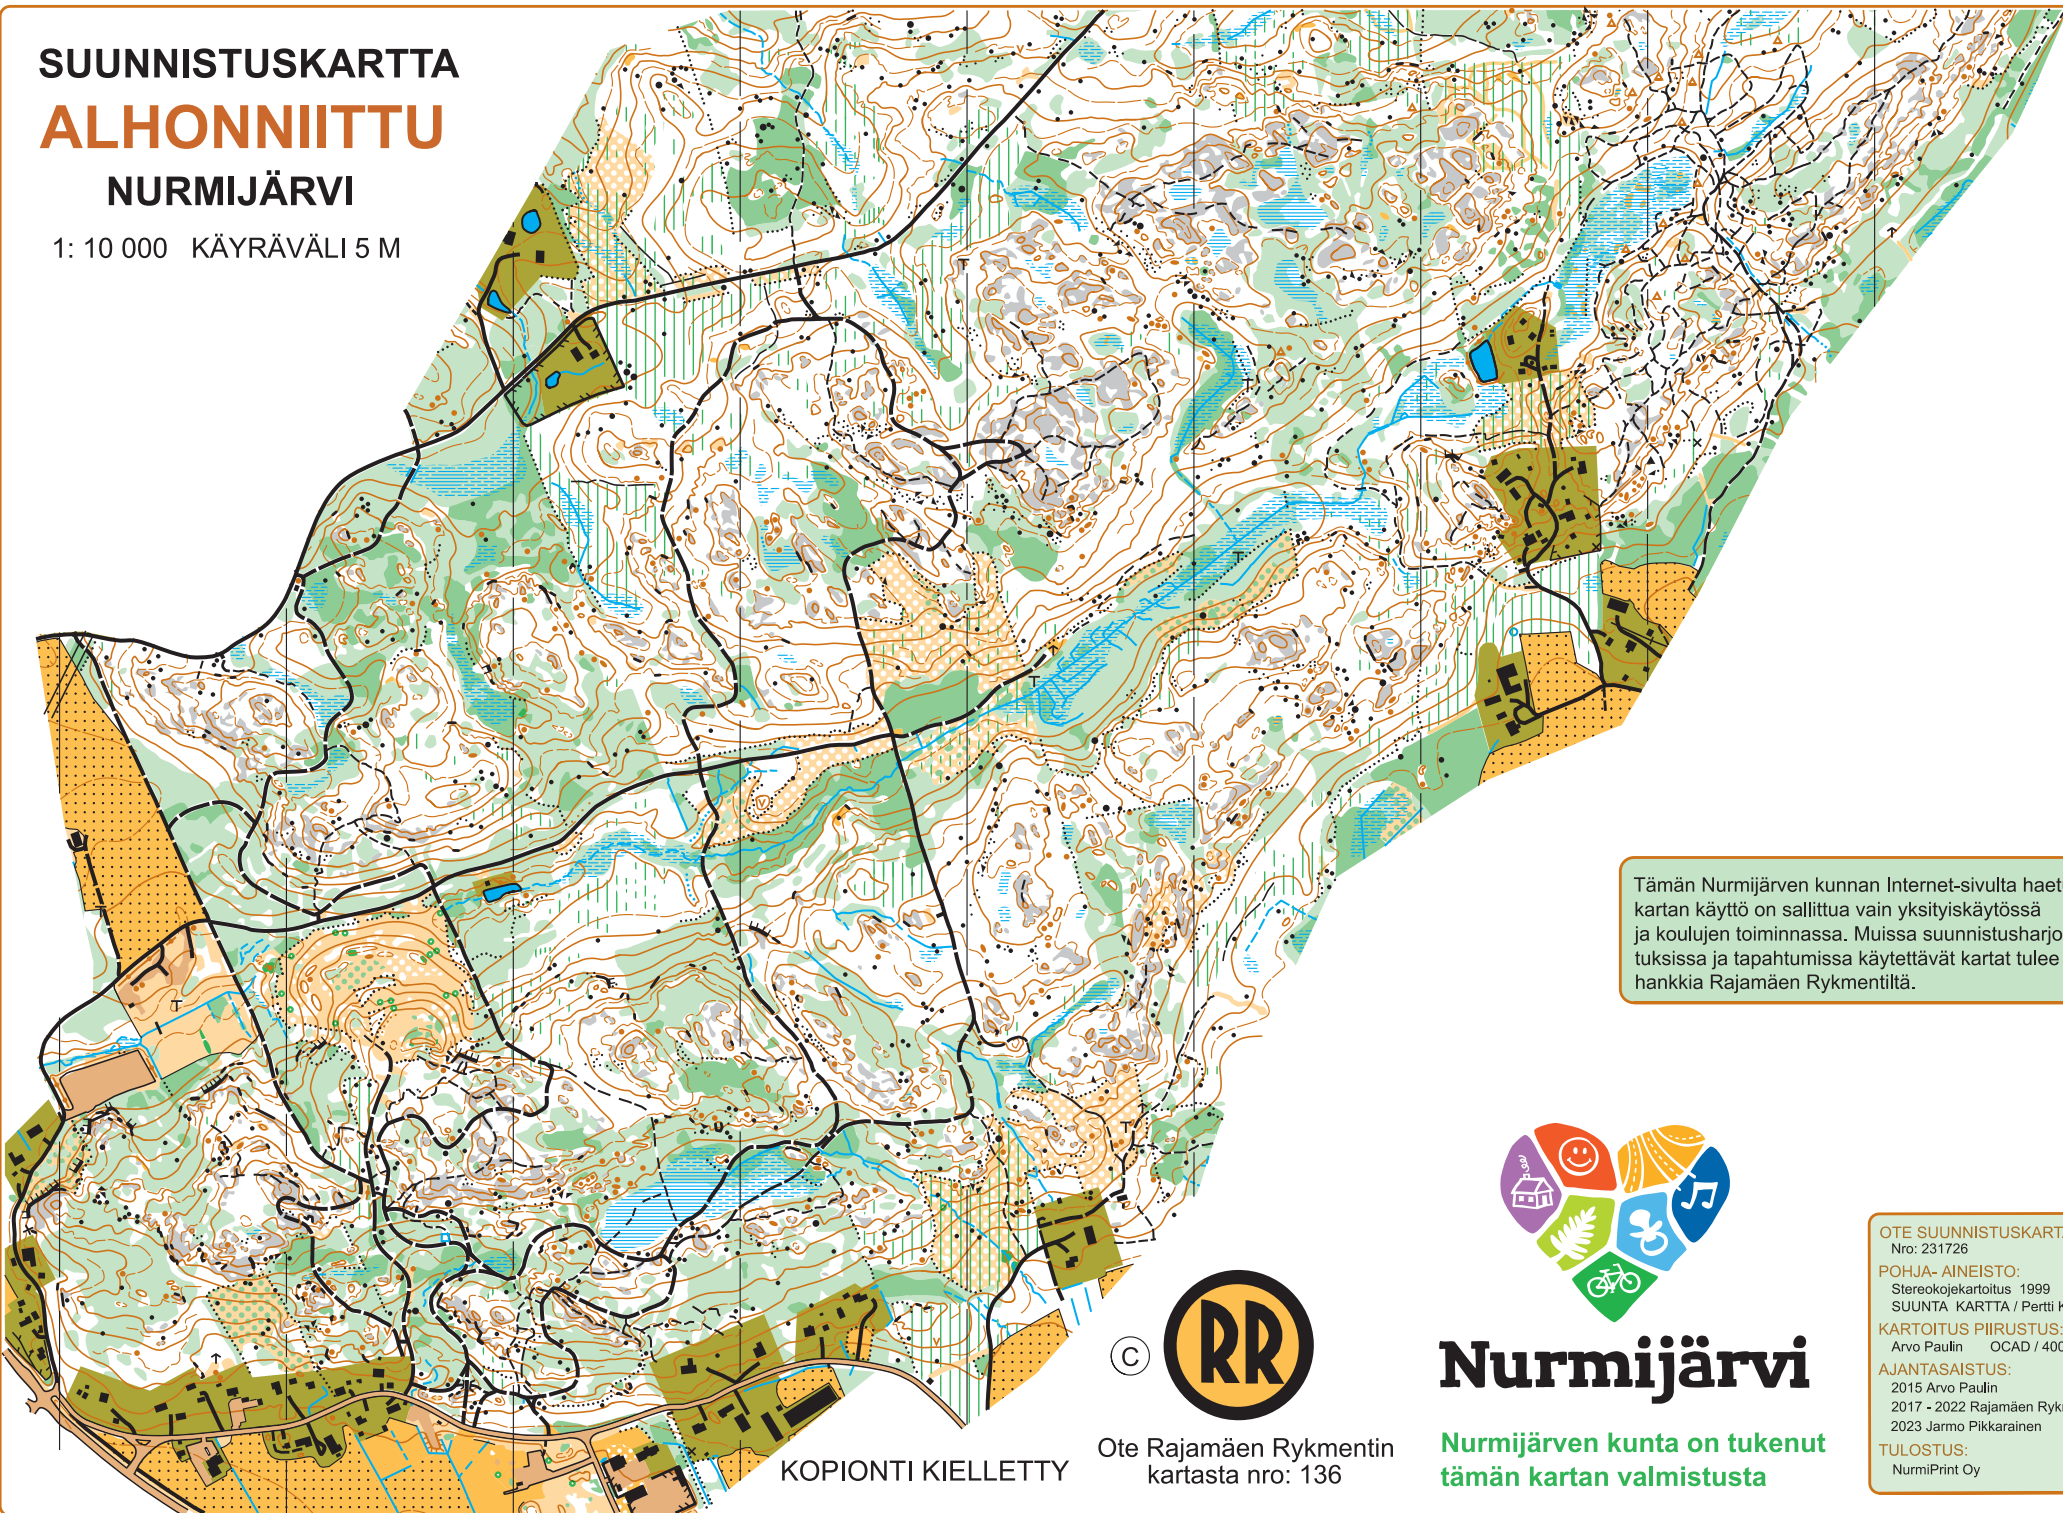

SUUNNISTUSKARTTA ALHONNIITTU NURMIJÄRVI

1: 10 000 KÄYRÄVÄLI 5 M

Tämän Nurmijärven kunnan Internet-sivulta haetun kartan käyttö on sallittua vain yksityiskäytössä ja koulujen toiminnassa. Muissa suunnistusharjoituksissa ja tapahtumissa käytettävät kartat tulee hankkia Rajamäen Rykmentiltä.