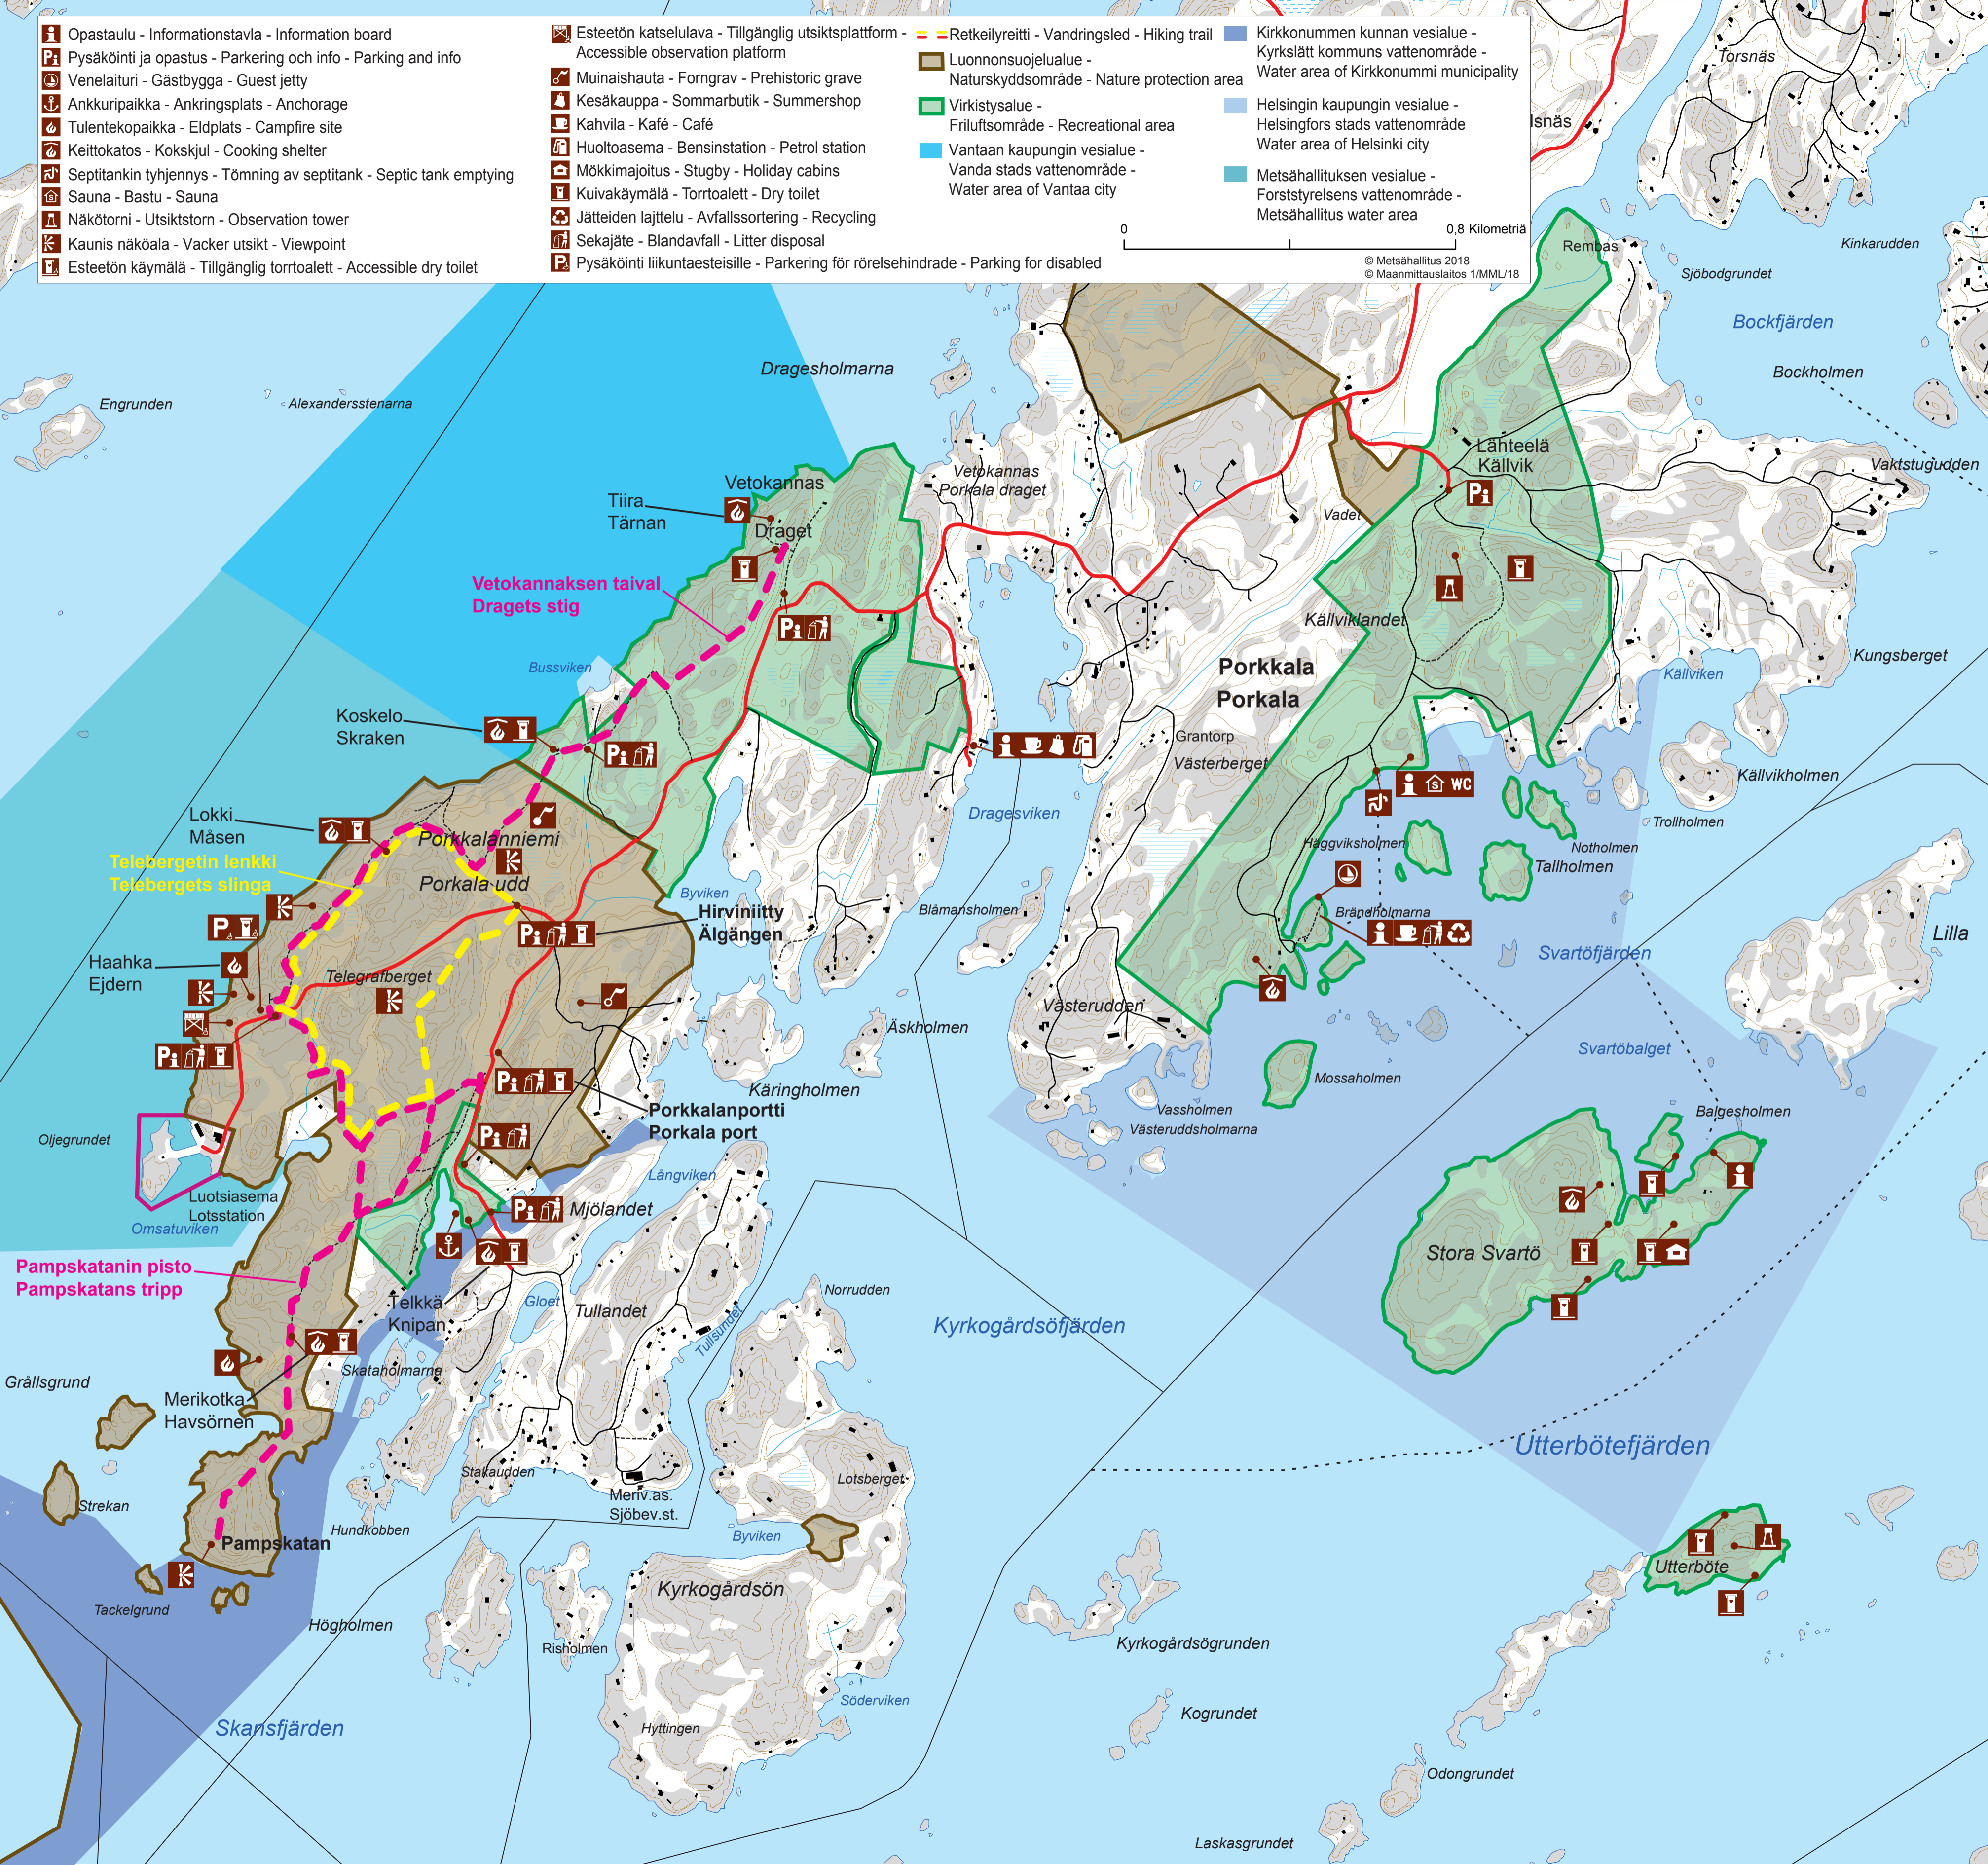

- Opastaulu - Informationstavla - Information board
- Pysäköinti ja opastus - Parkering och info - Parking and info
- Venelaituri - Gästbygga - Guest jetty
- Ankkuripaikka - Ankringsplats - Anchorage
- Tulentekopaikka - Eldplats - Campfire site
- Keittokatos - Koksjud - Cooking shelter
- Septitankin tyhjennys - Tömning av septitank - Septic tank emptying
- Sauna - Bastu - Sauna
- Näkötorni - Utsiktstorn - Observation tower
- Kaunis näköala - Vacker utsikt - Viewpoint
- Esteetön käymälä - Tillgänglig torrtoalett - Accessible dry toilet

- Esteetön katselulava - Tillgänglig utsiktsplattform - Accessible observation platform
- Muinaishauta - Forngrav - Prehistoric grave
- Kesäkauppa - Sommarbutik - Summershop
- Kahvila - Kafé - Café
- Huoltoasema - Bensinstation - Petrol station
- Mökkimajoitus - Stugby - Holiday cabins
- Kuivakäymälä - Torrtoalett - Dry toilet
- Jätteiden lajittelu - Avfallssortering - Recycling
- Sekajäte - Blandavfall - Litter disposal
- Pysäköinti liikuntaesteisille - Parkering för rörelsehindrade - Parking for disabled

- Retkeilyreitti - Vandringsled - Hiking trail
- Luonnonsuojelualue - Naturskyddsområde - Nature protection area
- Virkistysalue - Friluftsområde - Recreational area
- Vantaan kaupungin vesialue - Vanda stads vattenområde - Water area of Vantaa city

Vetokannaksen taival
Dragets stig

Telebergetin lenkki
Telebergets slings

Pampskatanin pisto
Pampskatans tripp

Skansfjärden

Kyrkogårdsöfjärden

Utterbötefjärden

Utterböte

Laskasgrundet