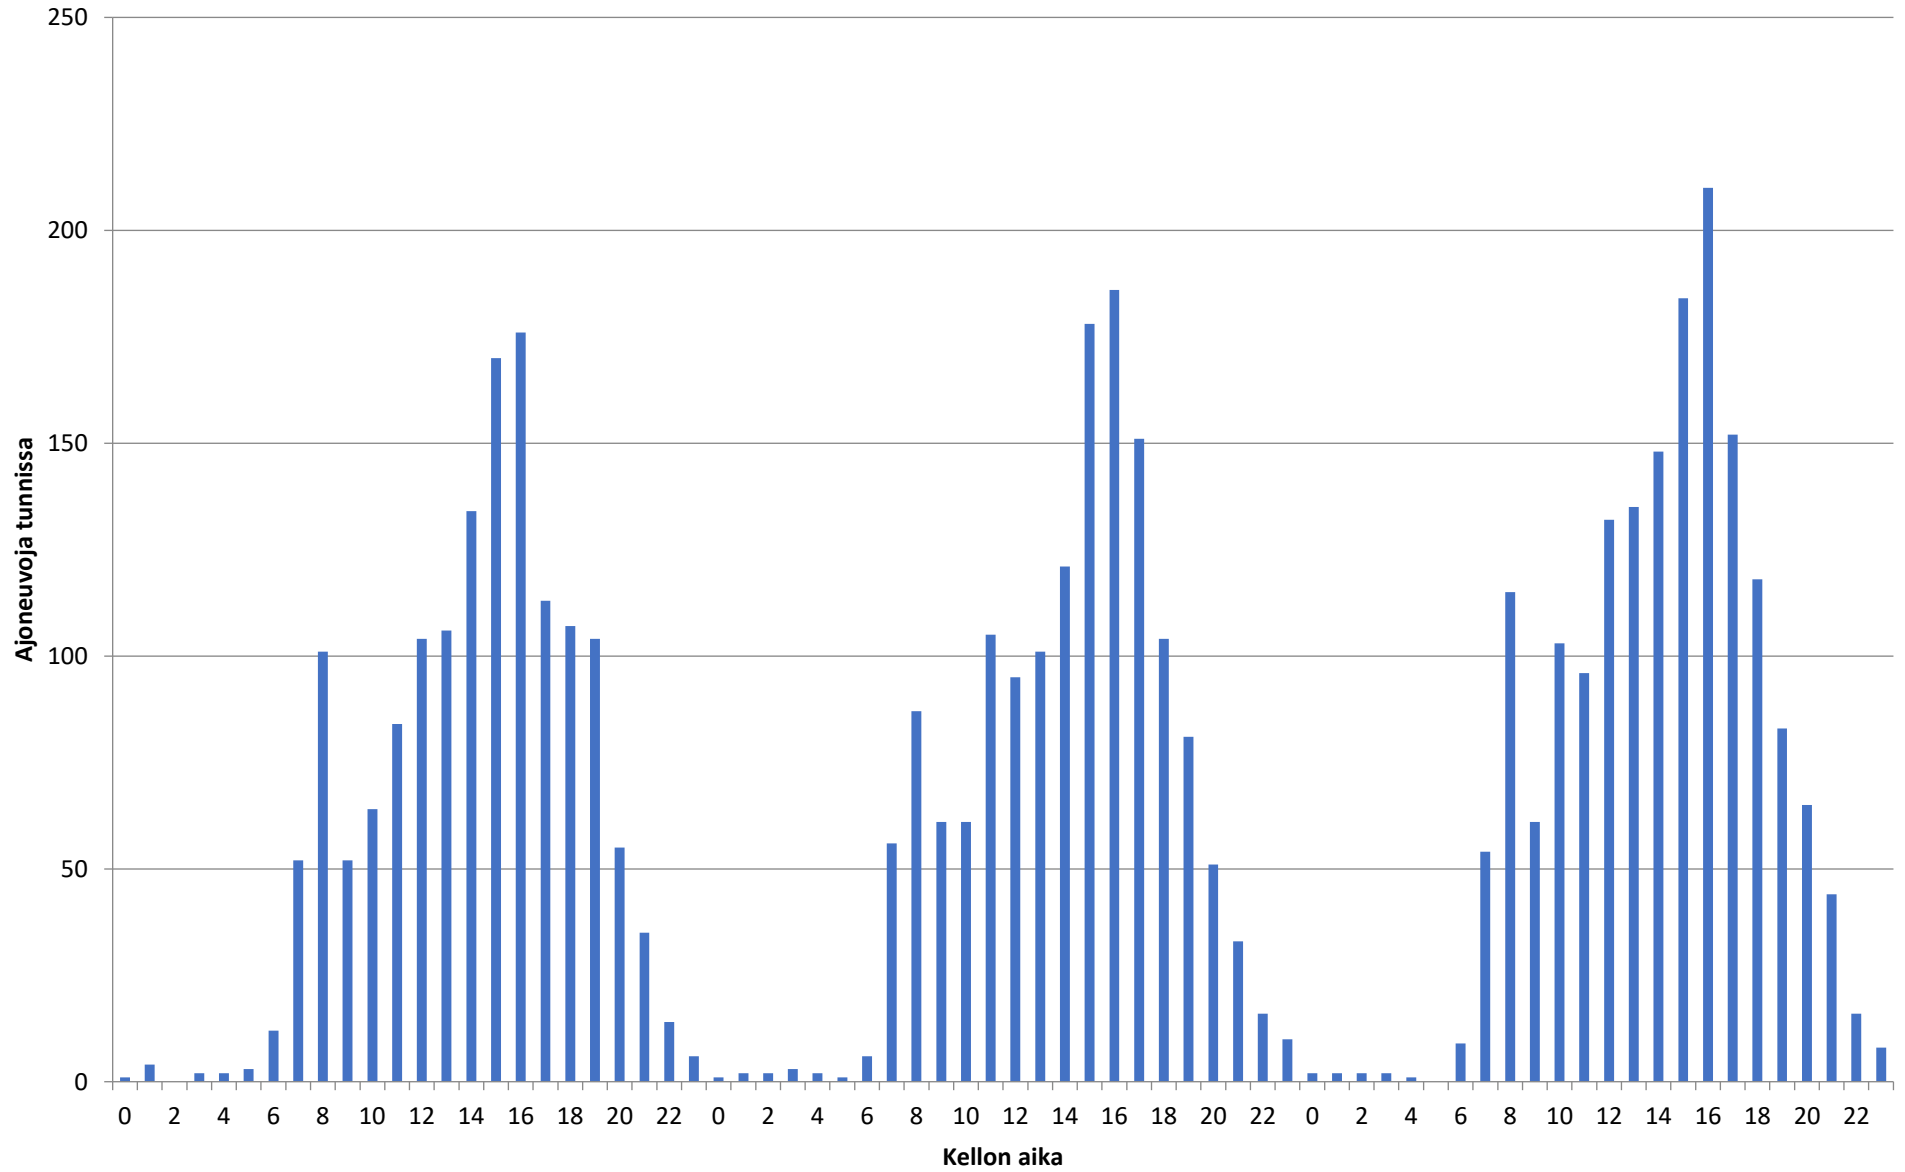

Liikennetiedot - 17.12.2019-19.12.2019 - Piste 3 Suunta 1

Liikennetiedot - Piste 3 Suunta 1

Päivämäärä Tunti Ajoneuvoja Keskinopeus (km/h) Kevyet Raskaat

17.12.2019	0	1	49	1	0
17.12.2019	1	4	59,3	4	0
17.12.2019	2	0	0	0	0
17.12.2019	3	2	55,5	2	0
17.12.2019	4	2	51,5	1	1
17.12.2019	5	3	49,7	2	1
17.12.2019	6	12	47,9	12	0
17.12.2019	7	52	45,5	49	3
17.12.2019	8	101	46,3	99	2
17.12.2019	9	52	41,3	47	5
17.12.2019	10	64	46,7	63	1
17.12.2019	11	84	46,1	84	0
17.12.2019	12	104	45,6	104	0
17.12.2019	13	106	44,5	100	6
17.12.2019	14	134	45,5	128	6
17.12.2019	15	170	45,1	167	3
17.12.2019	16	176	46,7	175	1
17.12.2019	17	113	46,7	113	0
17.12.2019	18	107	44	105	2
17.12.2019	19	104	45,2	101	3
17.12.2019	20	55	47,2	55	0
17.12.2019	21	35	49,3	35	0
17.12.2019	22	14	47	14	0
17.12.2019	23	6	52,8	6	0
18.12.2019	0	1	56	1	0
18.12.2019	1	2	51,5	2	0
18.12.2019	2	2	46,5	2	0
18.12.2019	3	3	50	3	0
18.12.2019	4	2	53,5	2	0
18.12.2019	5	1	34	1	0
18.12.2019	6	6	47,3	6	0
18.12.2019	7	56	45,8	54	2
18.12.2019	8	87	45	86	1
18.12.2019	9	61	45,5	57	4
18.12.2019	10	61	46,2	60	1
18.12.2019	11	105	45,8	104	1
18.12.2019	12	95	45,3	94	1
18.12.2019	13	101	45,2	96	5
18.12.2019	14	121	45,6	118	3
18.12.2019	15	178	46,5	177	1
18.12.2019	16	186	45,5	184	2
18.12.2019	17	151	45,7	148	3
18.12.2019	18	104	46	102	2
18.12.2019	19	81	47,3	81	0