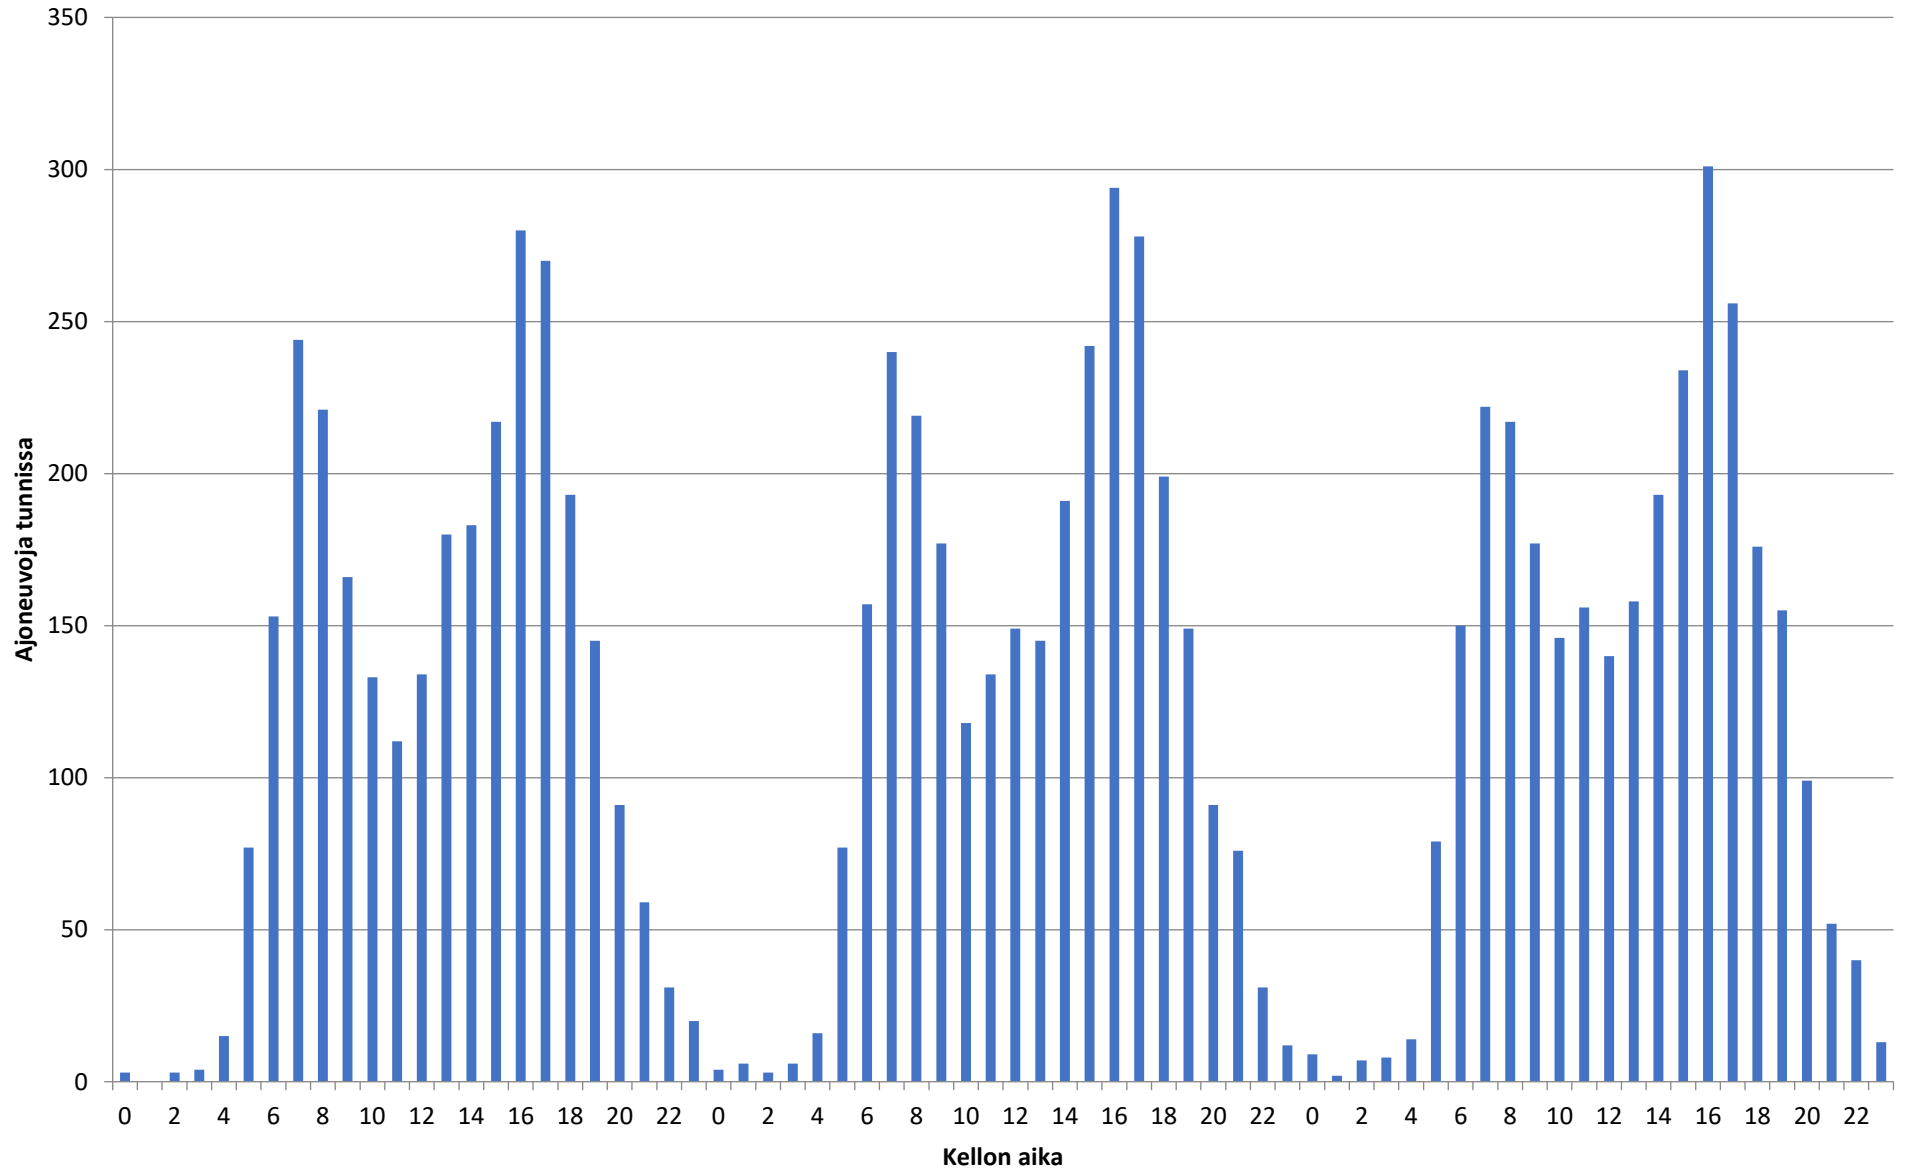

Liikennetiedot - 17.12.2019-19.12.2019 - Piste 2 Suunta 1

Liikennetiedot - Piste 2 Suunta 1

Päivämäärä Tunti Ajoneuvoja Keskinopeus (km/h) Kevyet Raskaat

17.12.2019	0	3	57,7	2	1
17.12.2019	1	0	0	0	0
17.12.2019	2	3	55	2	1
17.12.2019	3	4	56,8	4	0
17.12.2019	4	15	55,5	14	1
17.12.2019	5	77	54,1	71	6
17.12.2019	6	153	51,7	144	9
17.12.2019	7	244	49,5	232	12
17.12.2019	8	221	48,6	208	13
17.12.2019	9	166	50,1	157	9
17.12.2019	10	133	49,9	120	13
17.12.2019	11	112	50,1	105	7
17.12.2019	12	134	51	125	9
17.12.2019	13	180	51,4	169	11
17.12.2019	14	183	51,2	173	10
17.12.2019	15	217	50,7	206	11
17.12.2019	16	280	48,4	270	10
17.12.2019	17	270	48,5	262	8
17.12.2019	18	193	49,8	184	9
17.12.2019	19	145	49,4	140	5
17.12.2019	20	91	51	87	4
17.12.2019	21	59	52,5	57	2
17.12.2019	22	31	54,7	27	4
17.12.2019	23	20	55,4	15	5
18.12.2019	0	4	59,3	3	1
18.12.2019	1	6	49,2	5	1
18.12.2019	2	3	51	2	1
18.12.2019	3	6	52,3	6	0
18.12.2019	4	16	53,4	14	2
18.12.2019	5	77	53,4	72	5
18.12.2019	6	157	52,2	148	9
18.12.2019	7	240	49,6	231	9
18.12.2019	8	219	49,9	205	14
18.12.2019	9	177	51,9	167	10
18.12.2019	10	118	49,5	108	10
18.12.2019	11	134	50,2	126	8
18.12.2019	12	149	50,9	136	13
18.12.2019	13	145	50,5	136	9
18.12.2019	14	191	52	183	8
18.12.2019	15	242	50,6	231	11
18.12.2019	16	294	50,8	290	4
18.12.2019	17	278	50,5	271	7
18.12.2019	18	199	50,5	191	8
18.12.2019	19	149	52	147	2