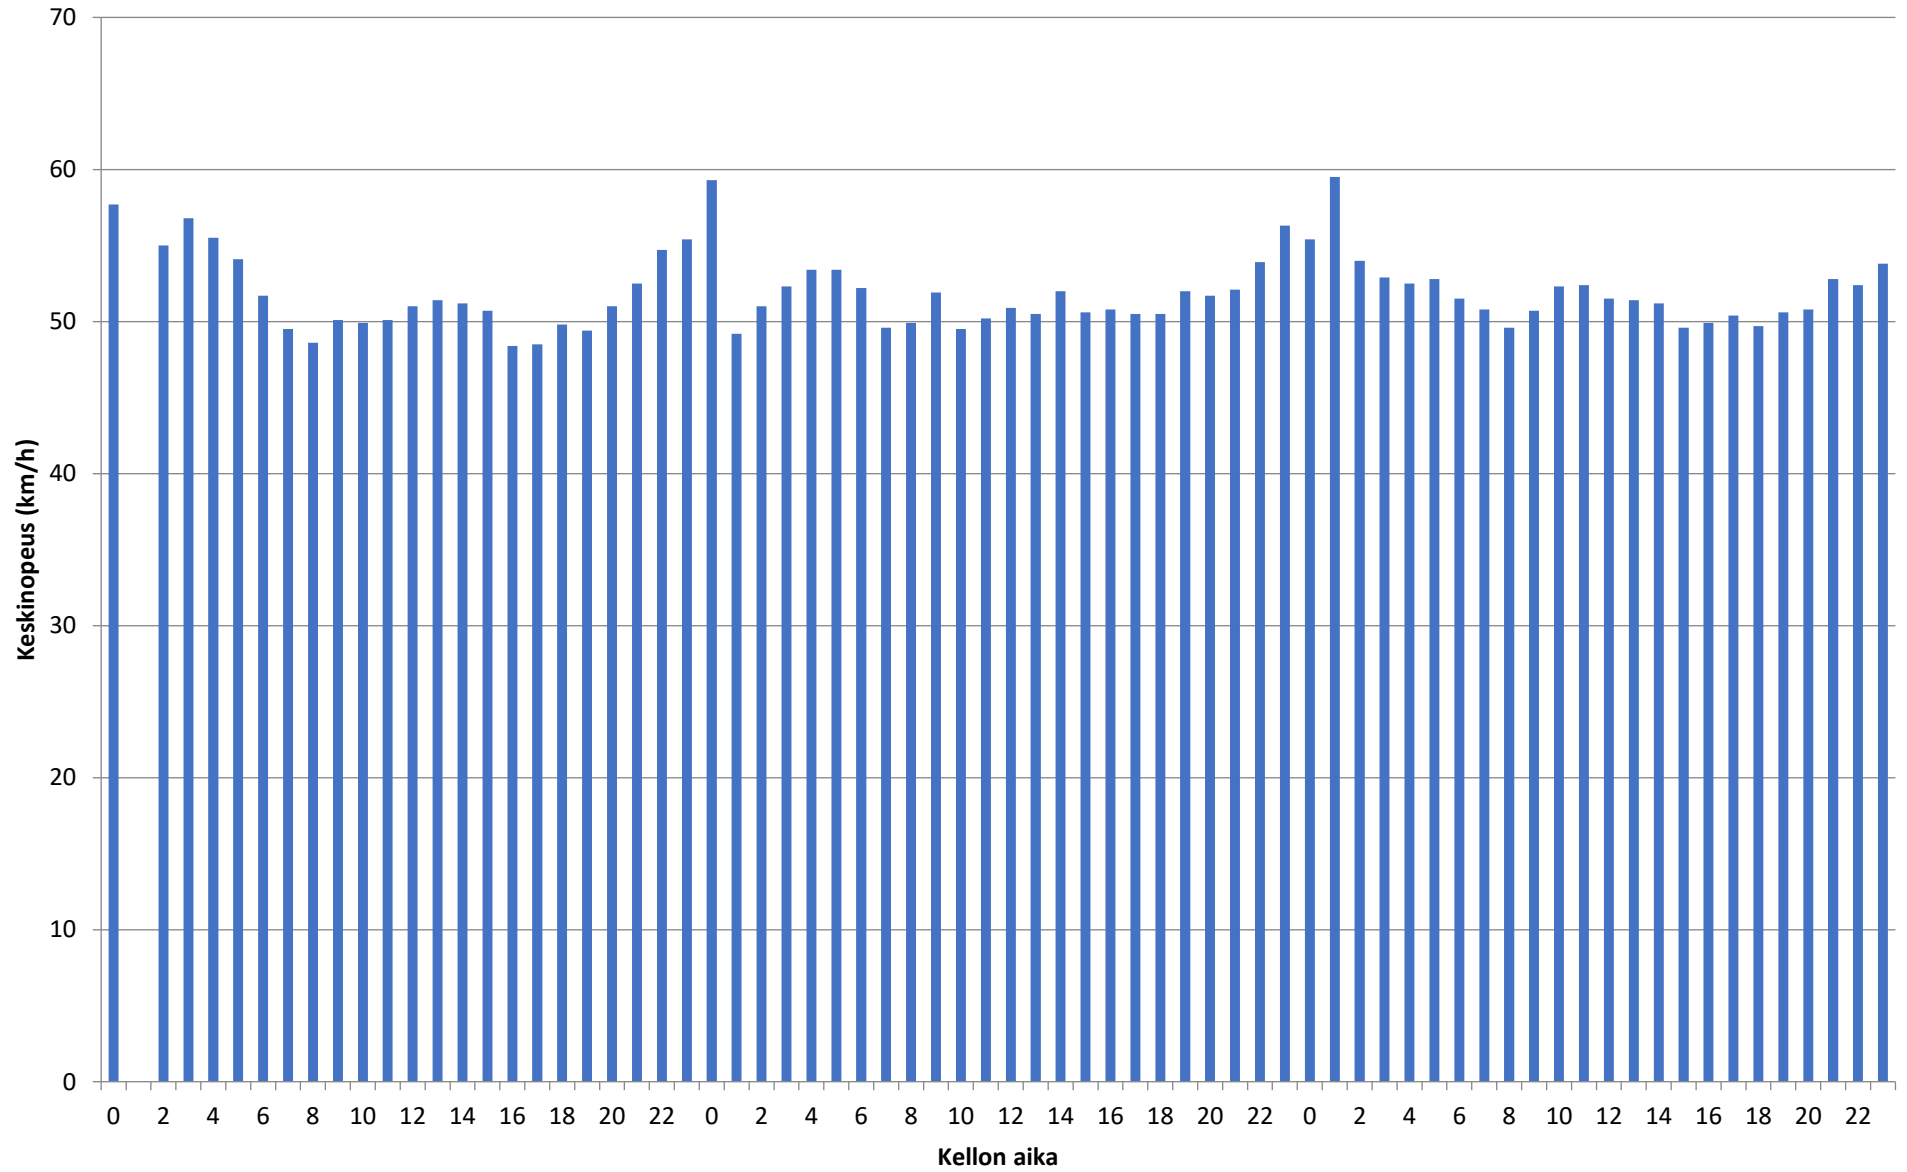

Liikennetiedot ajoneuvoryhmittäin - Piste 2 Suunta 1

Nopeusjakauma - Koko mittaus - Piste 2 Suunta 1

Liikennetiedot ajoneuvoryhmittäin - 17.12.2019-19.12.2019 - Piste 2 Suunta 1

Keskinopeus - 17.12.2019-19.12.2019 - Piste 2 Suunta 1