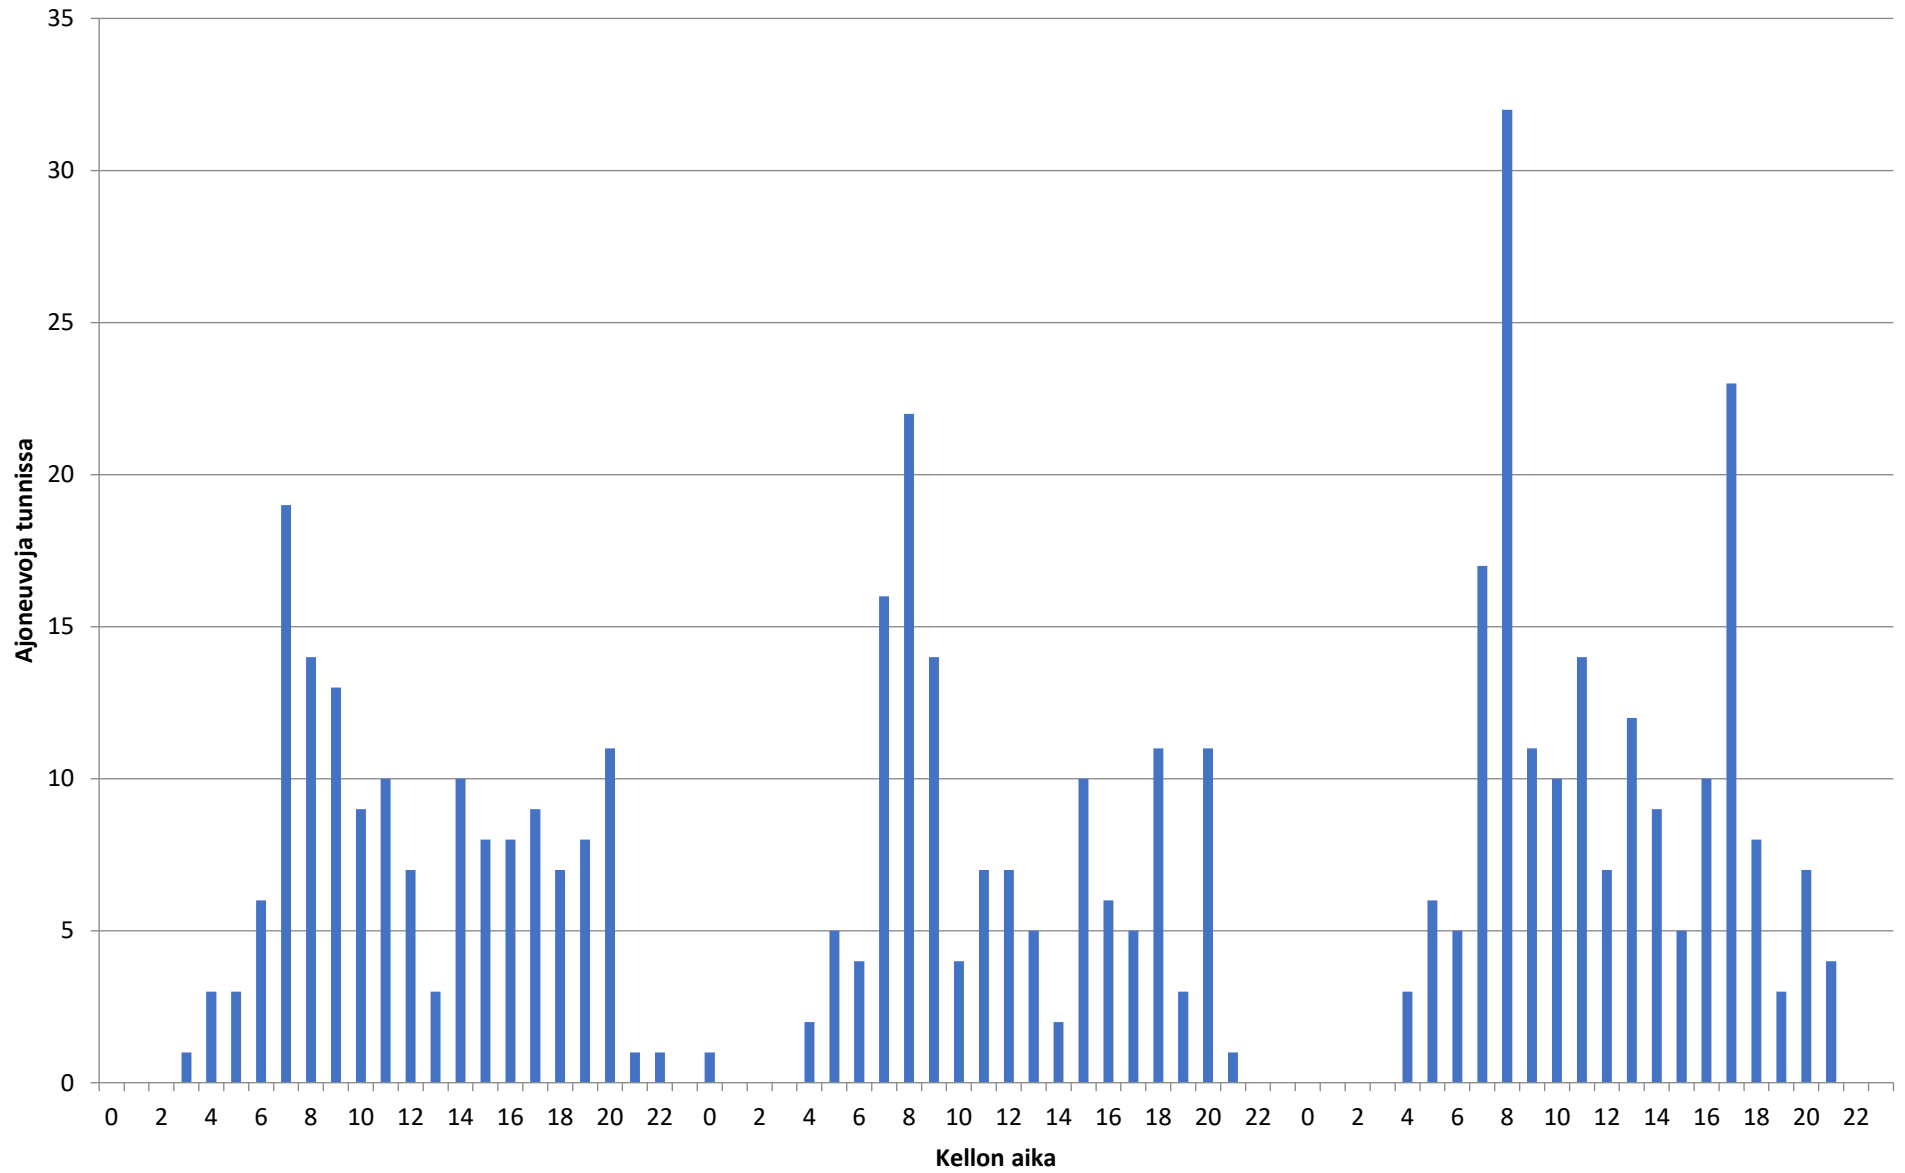

Liikennetiedot ajoneuvoryhmittäin - Piste 5 Suunta 1

Nopeusjakauma - Koko mittaus - Piste 5 Suunta 1

Keskinopeus - 17.12.2019-19.12.2019 - Piste 5 Suunta 1

Liikennetiedot - 17.12.2019-19.12.2019 - Piste 5 Suunta 1