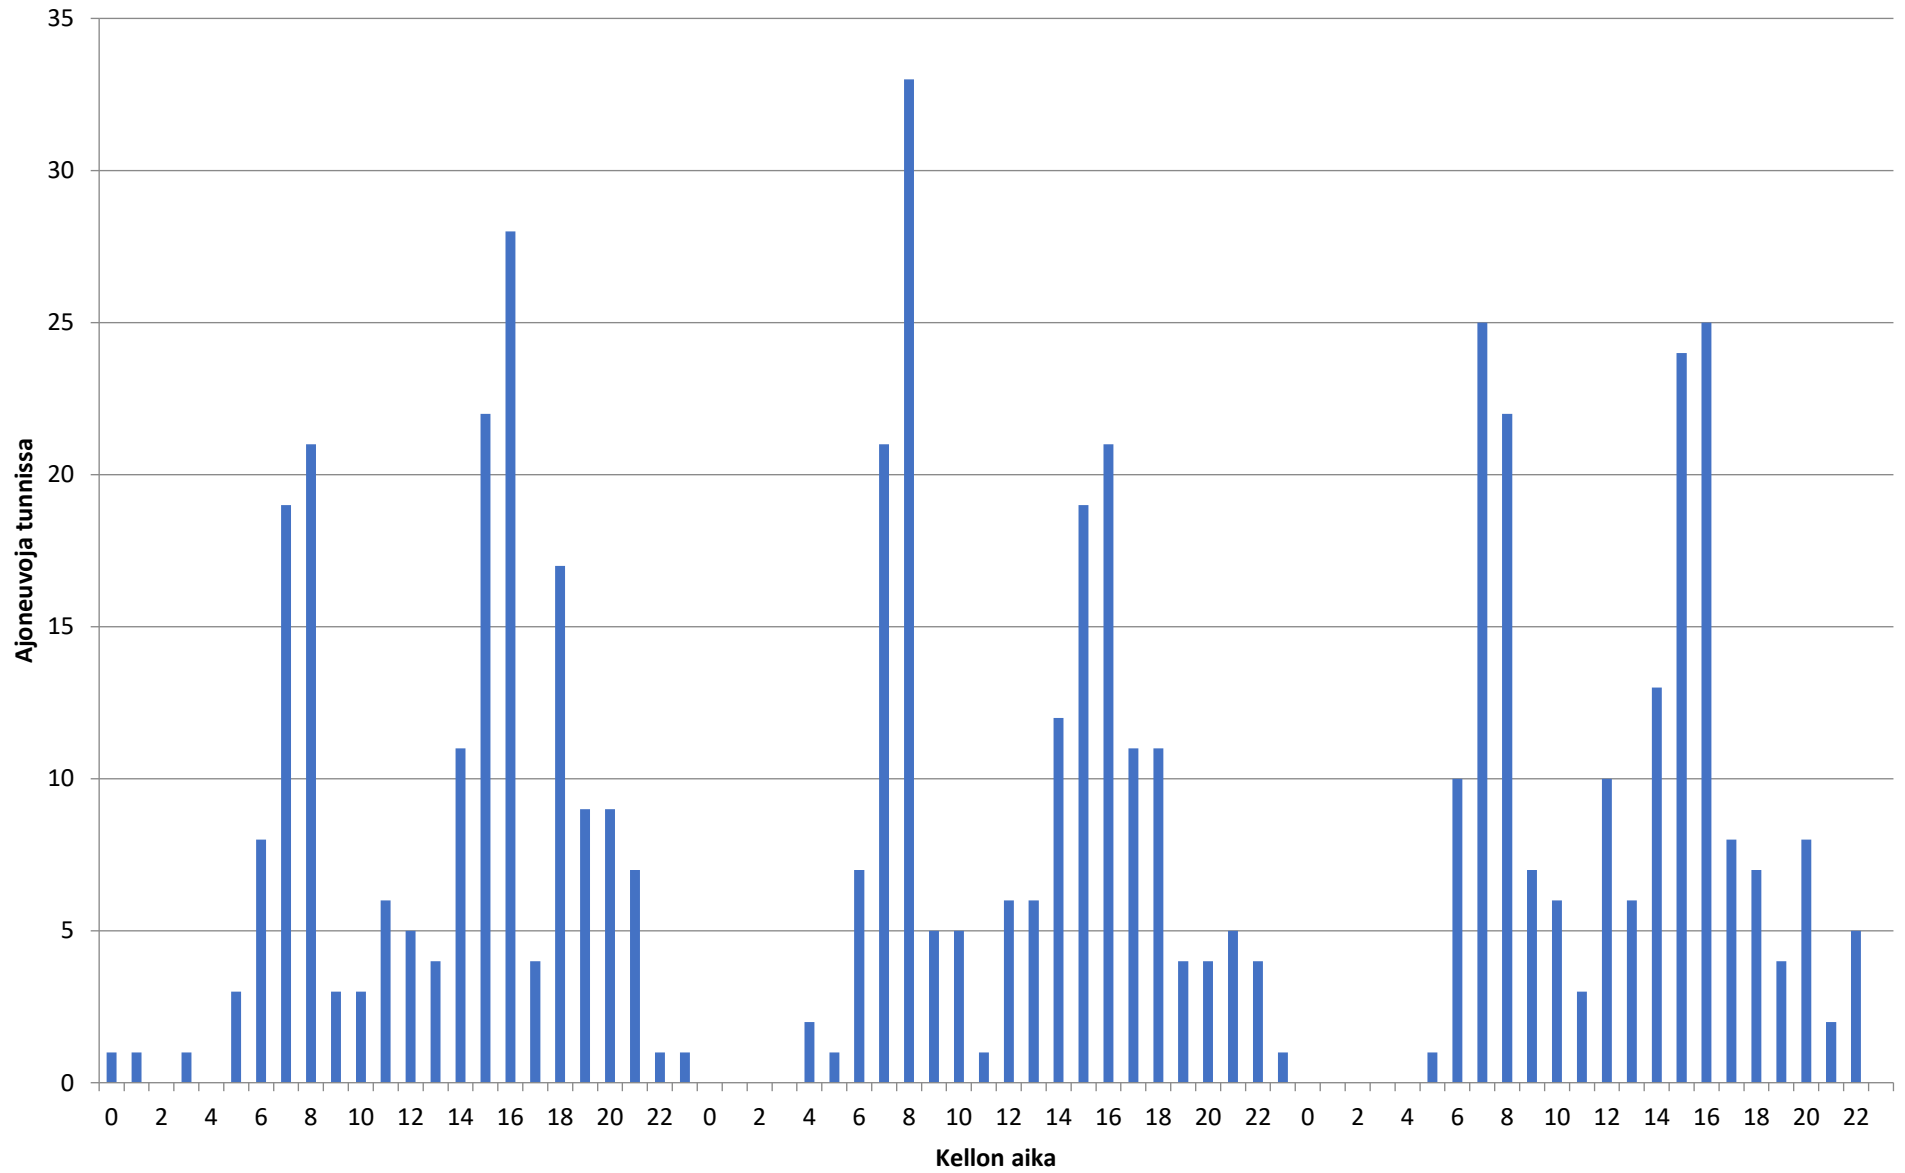

Keskinopeus - 17.12.2019-19.12.2019 - Piste 1 Suunta 1

Liikennetiedot - 17.12.2019-19.12.2019 - Piste 1 Suunta 1

Liikennetiedot - Piste 1 Suunta 1

Päivämäärä Tunti Ajoneuvoja Keskinopeus (km/h) Kevyet Raskaat