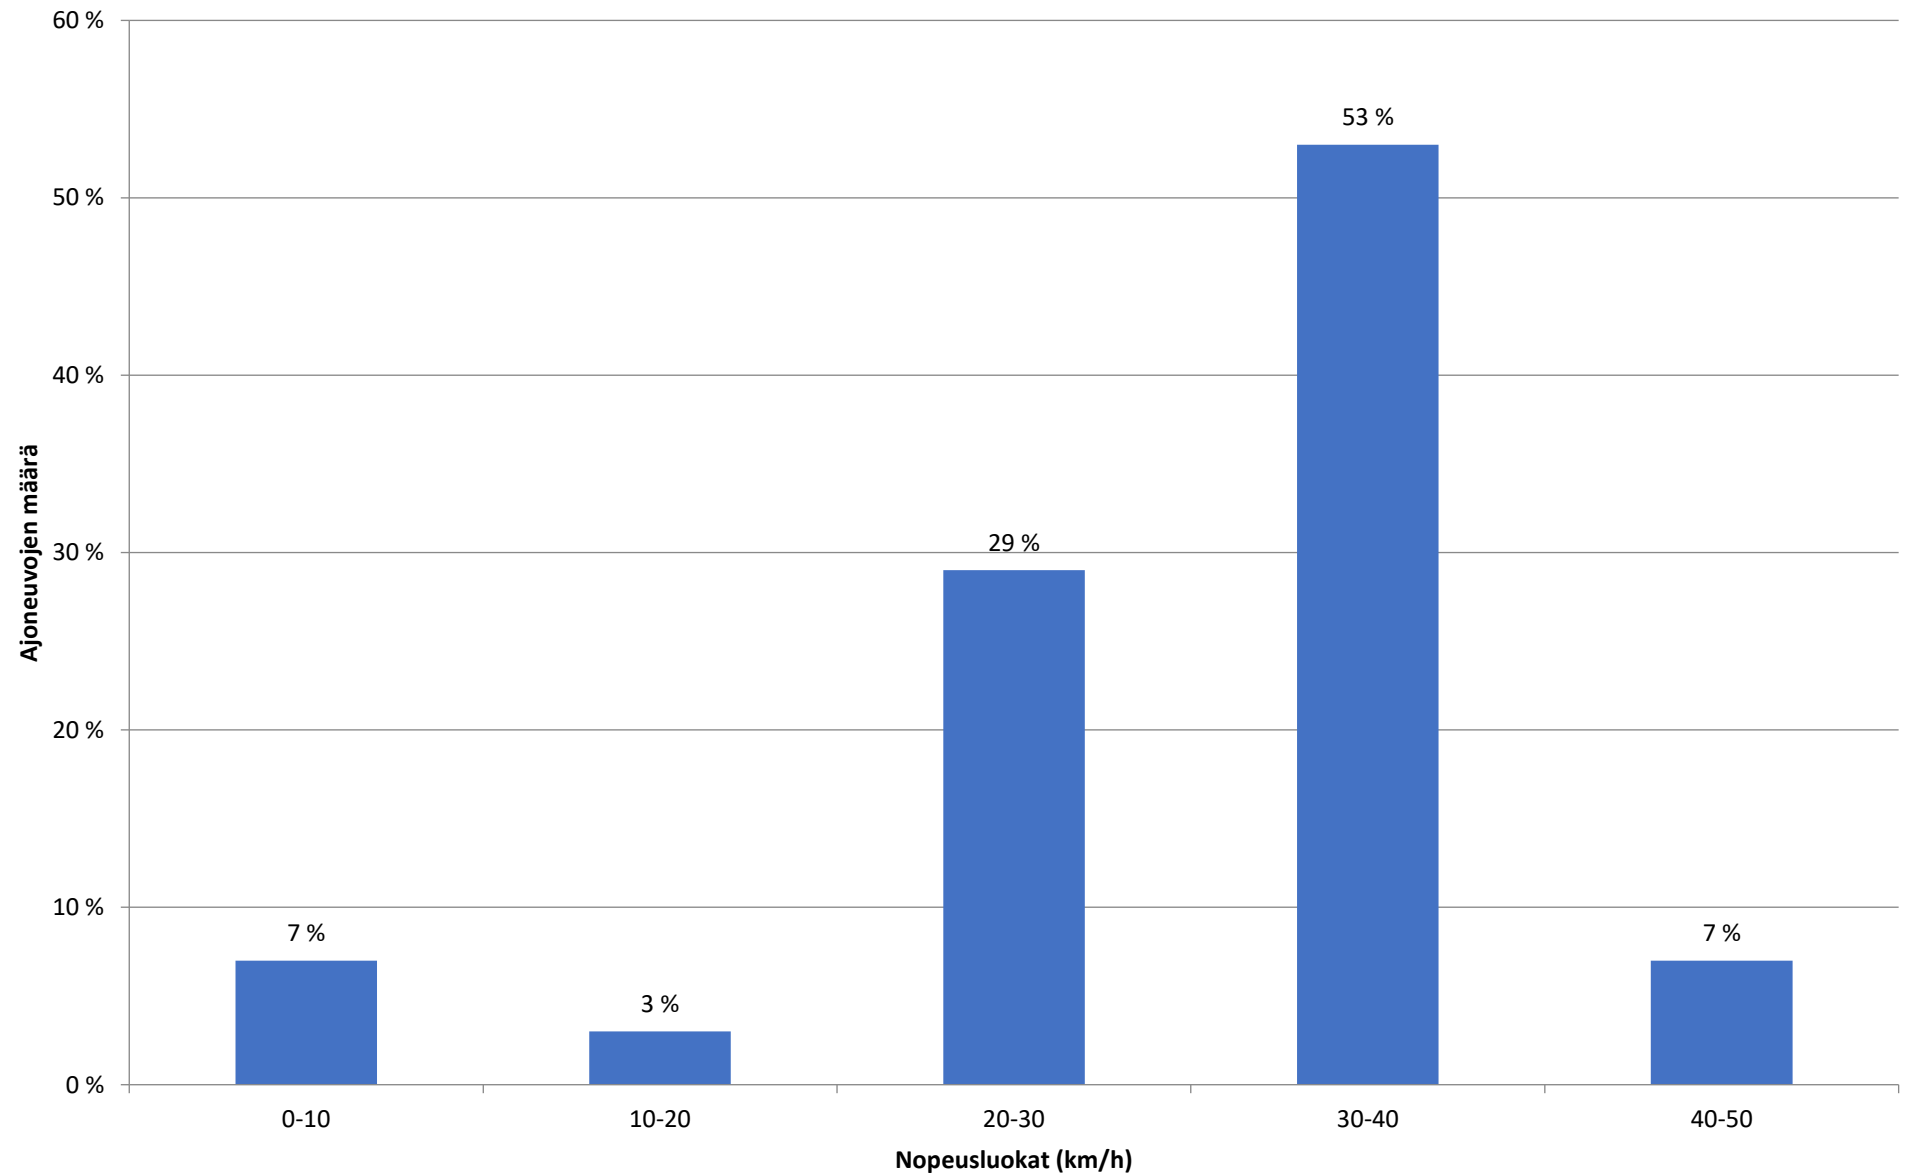

Keskinopeus - 17.12.2019-19.12.2019 - Piste 1 Suunta 1

Liikennetiedot - 17.12.2019-19.12.2019 - Piste 1 Suunta 1

Liikennetiedot - Piste 1 Suunta 1

Päivämäärä Tunti Ajoneuvoja Keskinopeus (km/h) Kevyet Raskaat