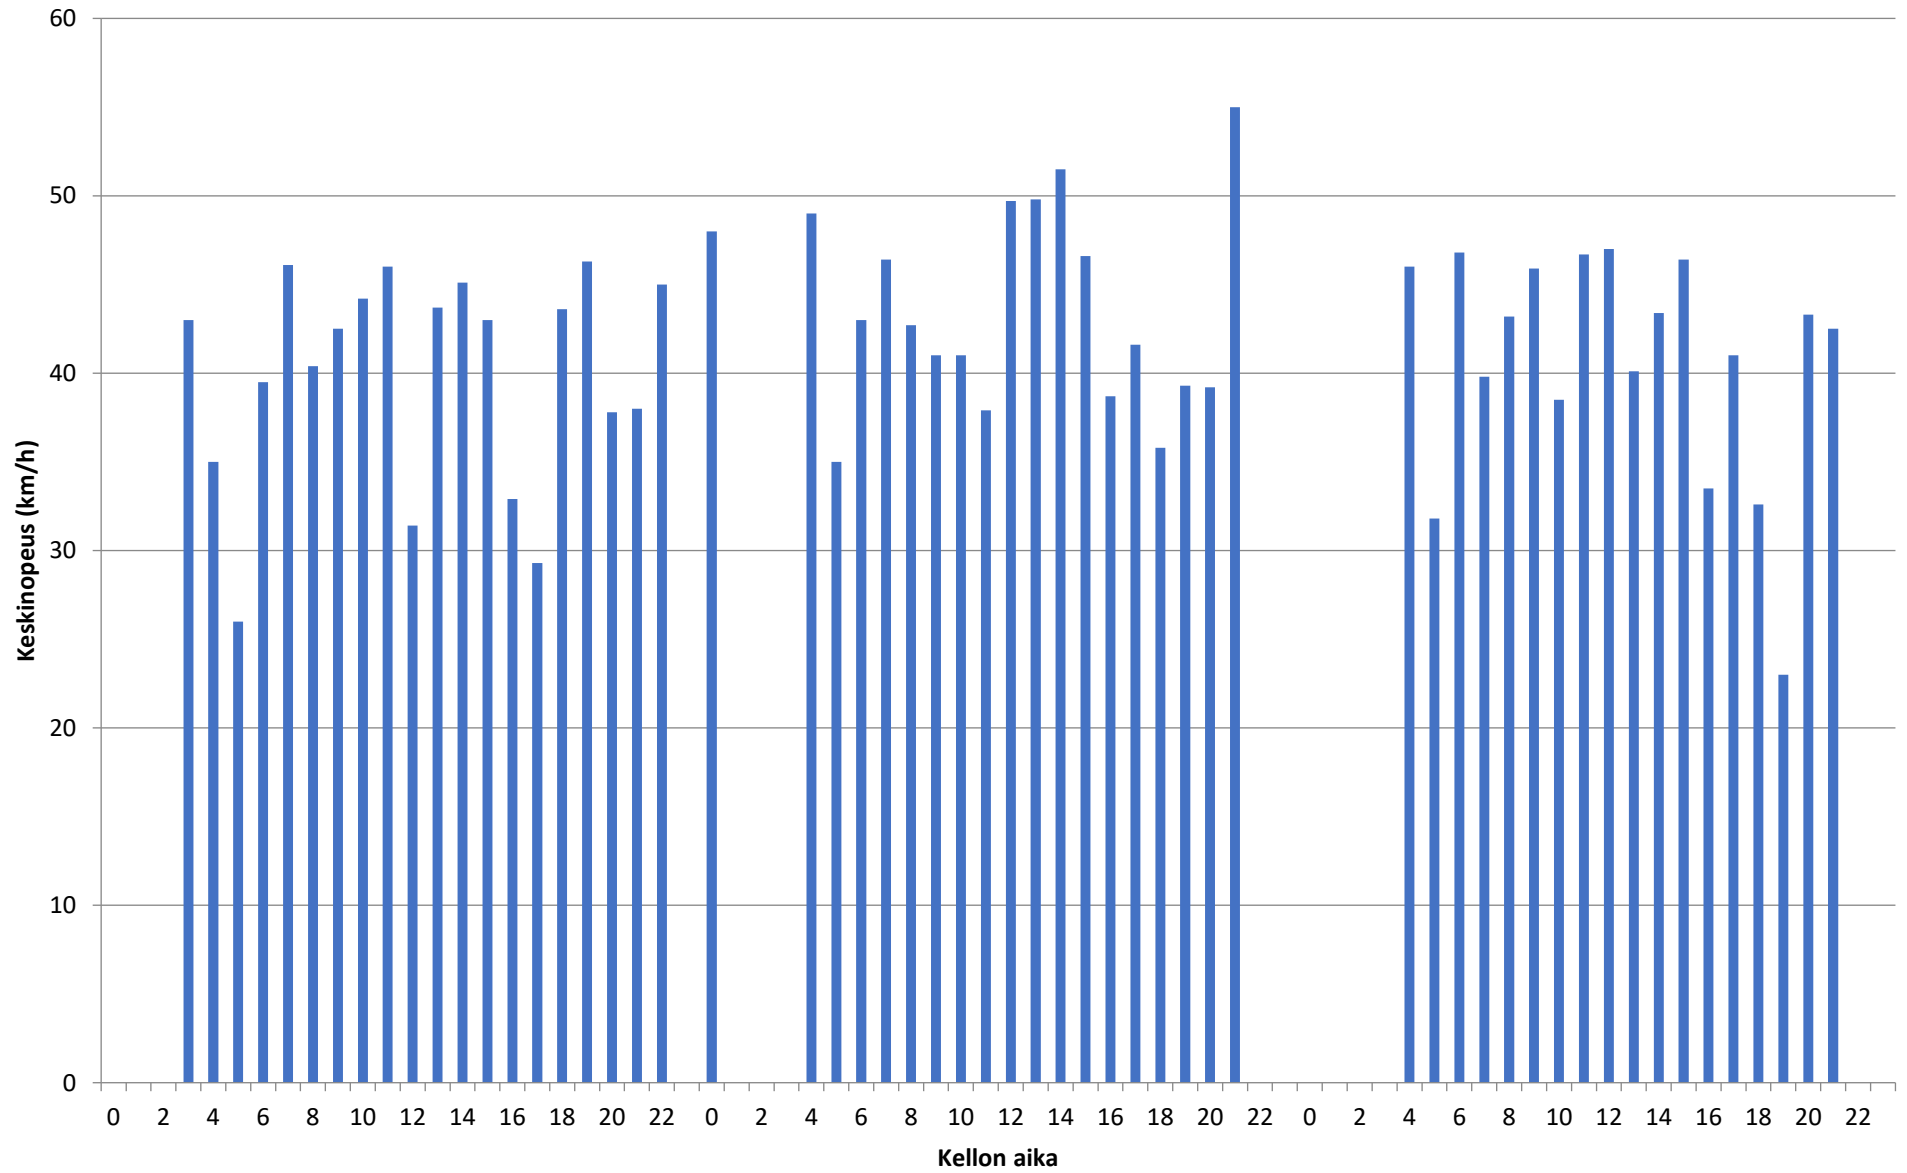

Liikennetiedot - 17.12.2019-19.12.2019 - Piste 5 Suunta 1

Keskinopeus - 17.12.2019-19.12.2019 - Piste 5 Suunta 1