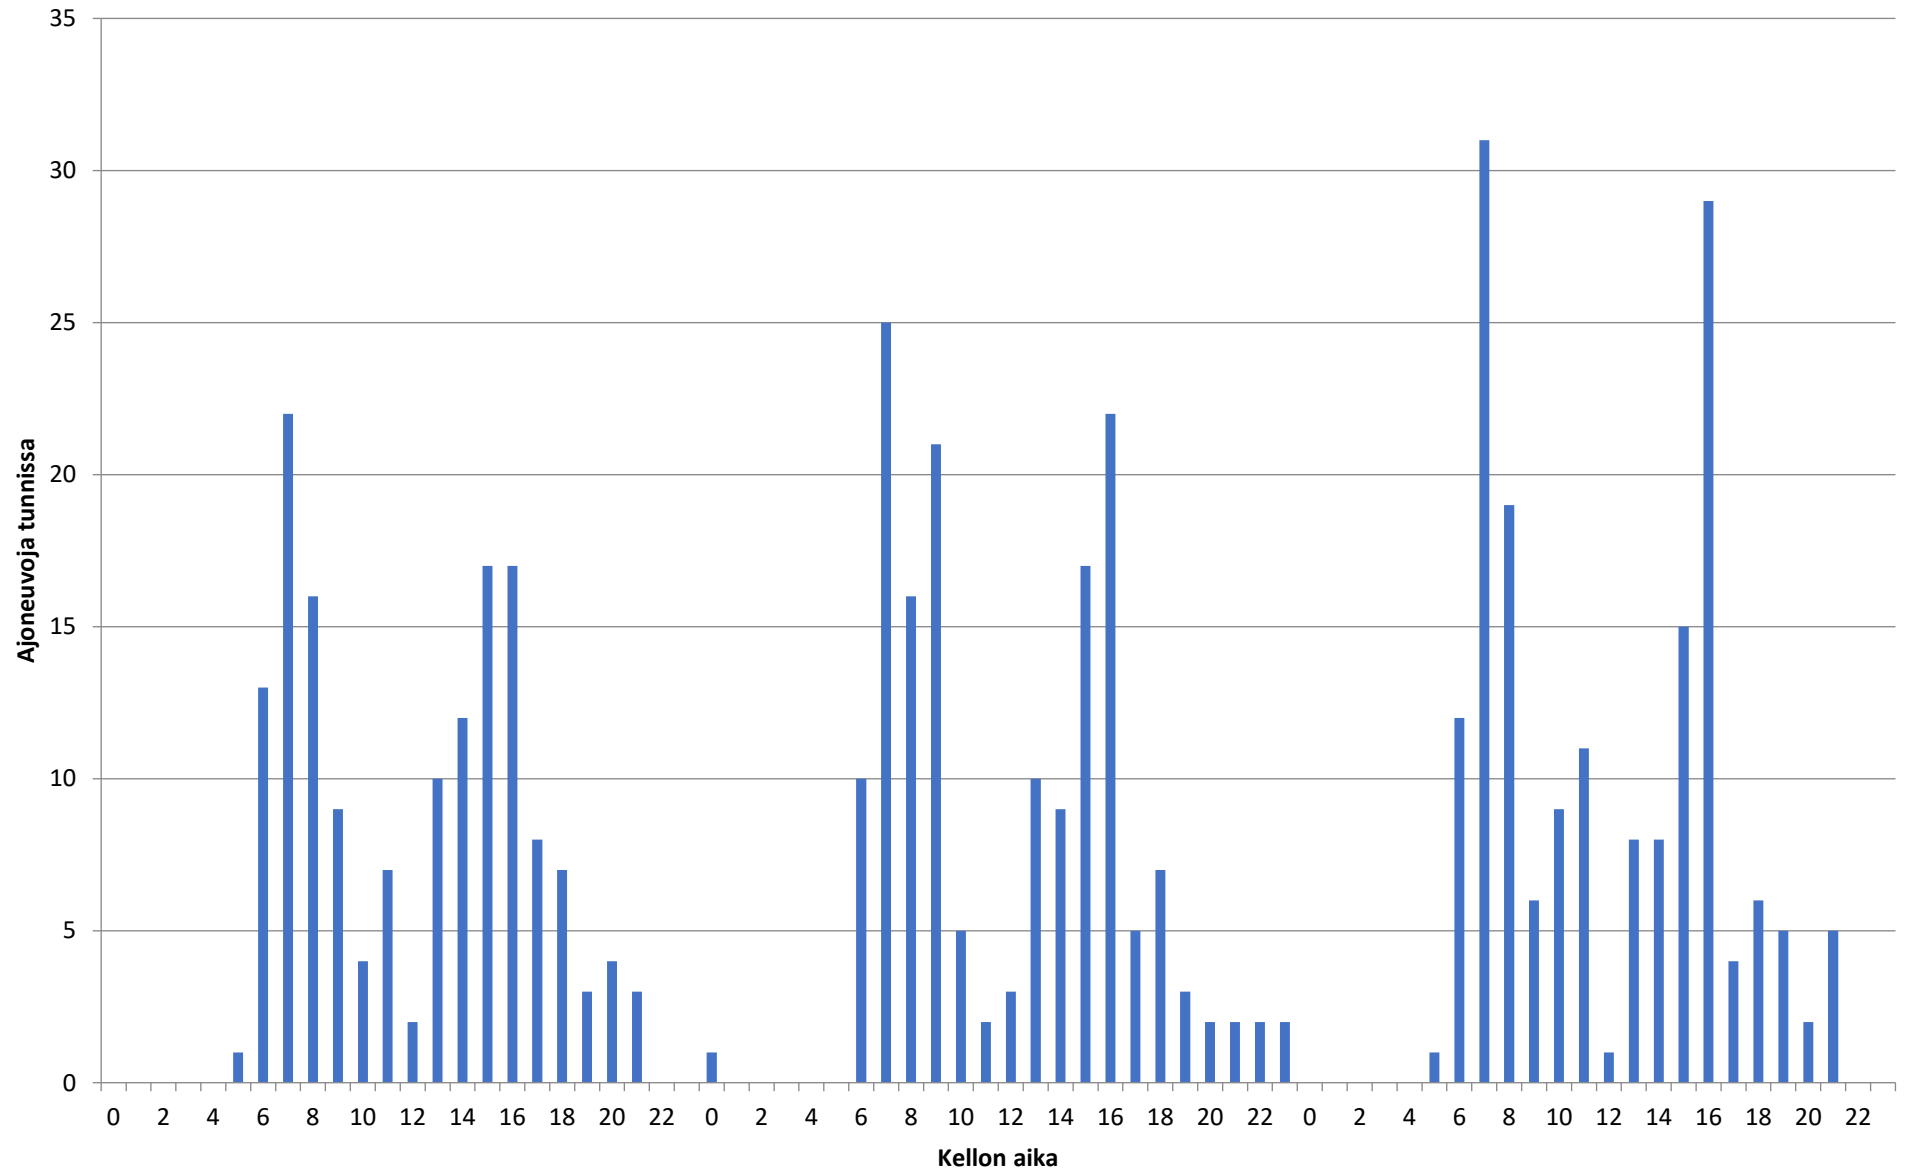

Liikennetiedot - 17.12.2019-19.12.2019 - Piste 1 Suunta 2

Liikennetiedot - Piste 1 Suunta 2

Päivämäärä Tunti Ajoneuvoja Keskinopeus (km/h) Kevyet Raskaat

17.12.2019	0	0	0	0	0
17.12.2019	1	0	0	0	0
17.12.2019	2	0	0	0	0
17.12.2019	3	0	0	0	0
17.12.2019	4	0	0	0	0
17.12.2019	5	1	46	1	0
17.12.2019	6	13	33,5	13	0
17.12.2019	7	22	34,8	22	0
17.12.2019	8	16	32,2	13	3
17.12.2019	9	9	32,4	9	0
17.12.2019	10	4	35	4	0
17.12.2019	11	7	36	7	0
17.12.2019	12	2	39	2	0
17.12.2019	13	10	33,9	9	1
17.12.2019	14	12	34,9	12	0
17.12.2019	15	17	33,4	15	2
17.12.2019	16	17	34,5	17	0
17.12.2019	17	8	32	7	1
17.12.2019	18	7	26,9	6	1
17.12.2019	19	3	24,7	2	1
17.12.2019	20	4	33,8	4	0
17.12.2019	21	3	38,3	3	0
17.12.2019	22	0	0	0	0
17.12.2019	23	0	0	0	0
18.12.2019	0	1	45	1	0
18.12.2019	1	0	0	0	0
18.12.2019	2	0	0	0	0
18.12.2019	3	0	0	0	0
18.12.2019	4	0	0	0	0
18.12.2019	5	0	0	0	0
18.12.2019	6	10	34,2	9	1
18.12.2019	7	25	35,1	25	0
18.12.2019	8	16	35,1	16	0
18.12.2019	9	21	34	21	0
18.12.2019	10	5	37,4	5	0
18.12.2019	11	2	29,5	2	0
18.12.2019	12	3	32,3	2	1
18.12.2019	13	10	33,7	10	0
18.12.2019	14	9	30	8	1
18.12.2019	15	17	36,2	16	1
18.12.2019	16	22	37,5	22	0
18.12.2019	17	5	31,2	5	0
18.12.2019	18	7	37,4	7	0
18.12.2019	19	3	29,3	3	0