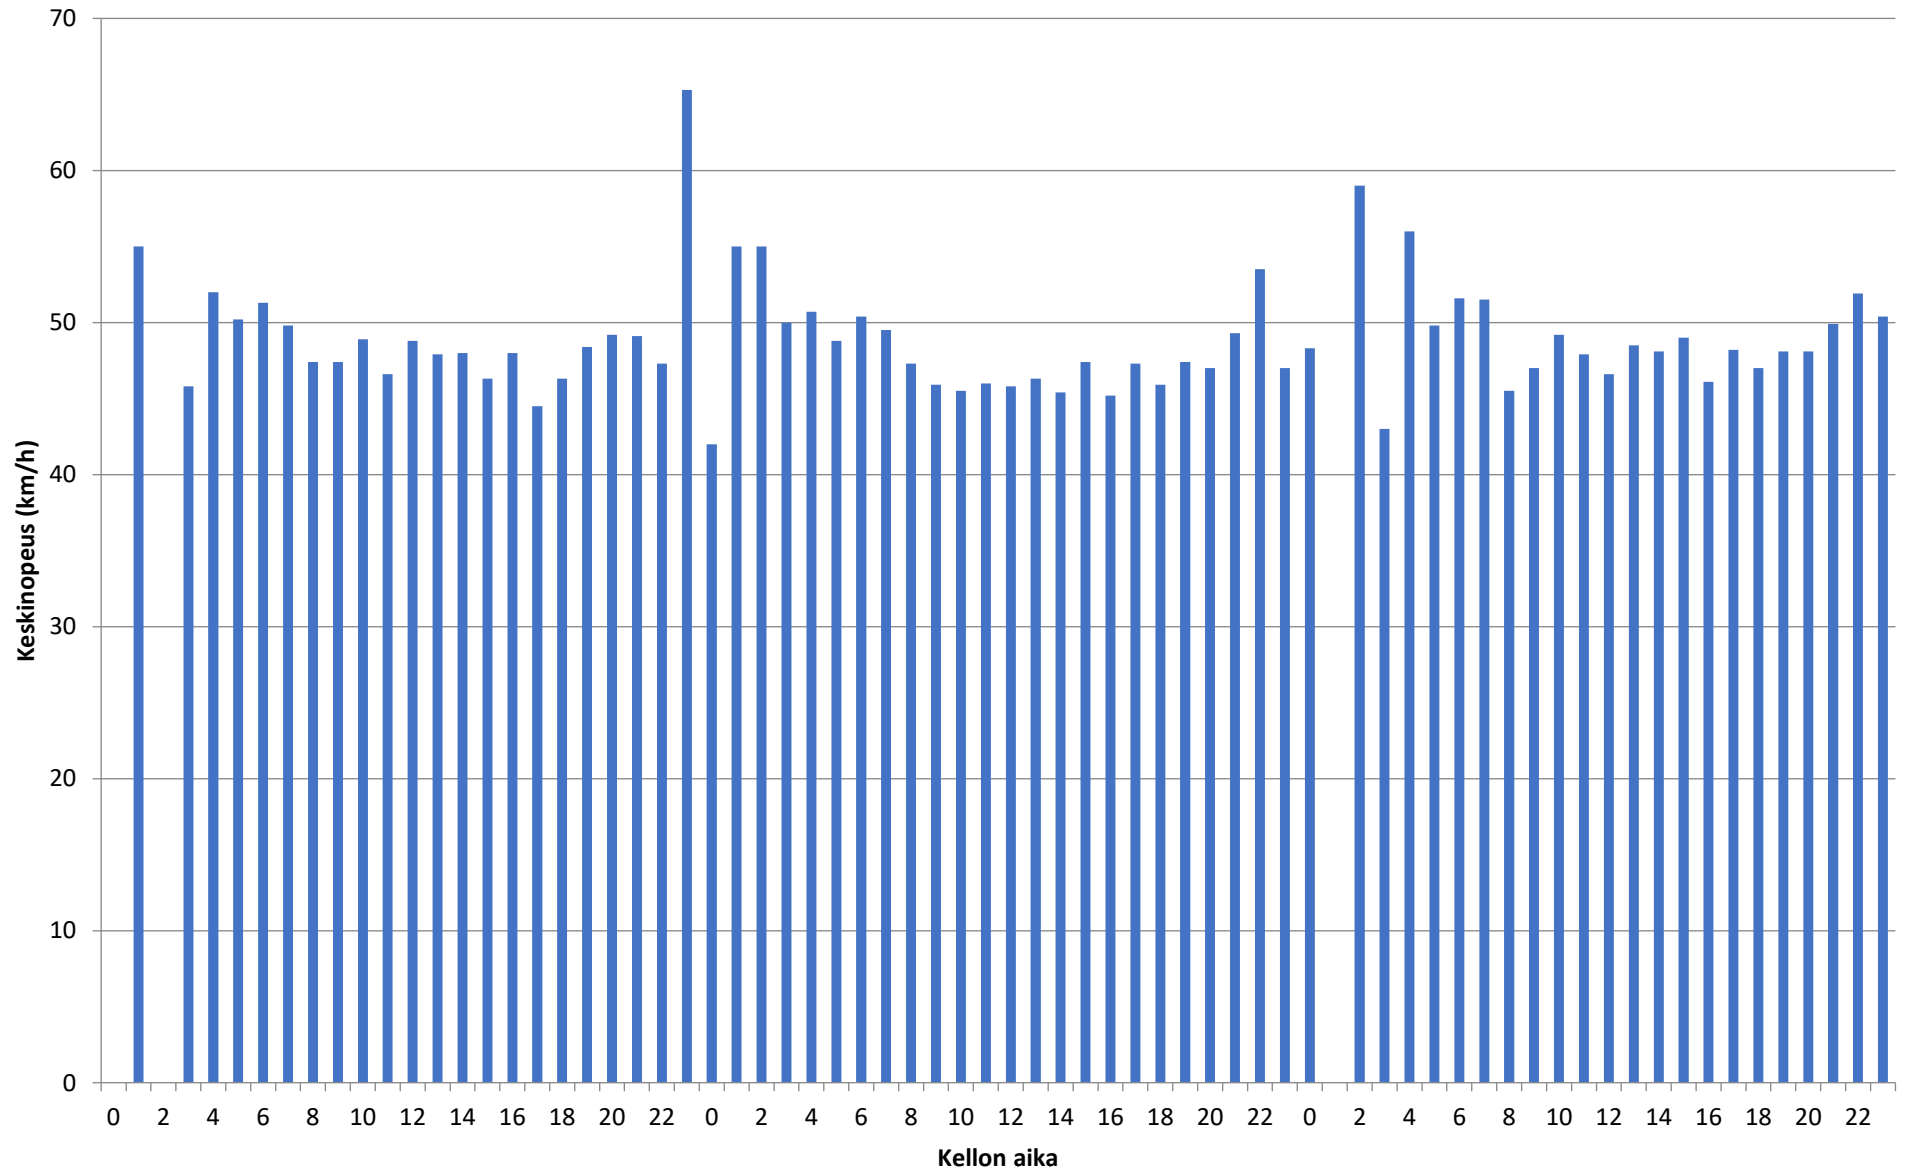

Liikennetiedot ajoneuvoryhmittäin - Piste 3 Suunta 2

Nopeusjakauma - Koko mittaus - Piste 3 Suunta 2

Liikennetiedot ajoneuvoryhmittäin - 17.12.2019-19.12.2019 - Piste 3 Suunta 2

Keskinopeus - 17.12.2019-19.12.2019 - Piste 3 Suunta 2