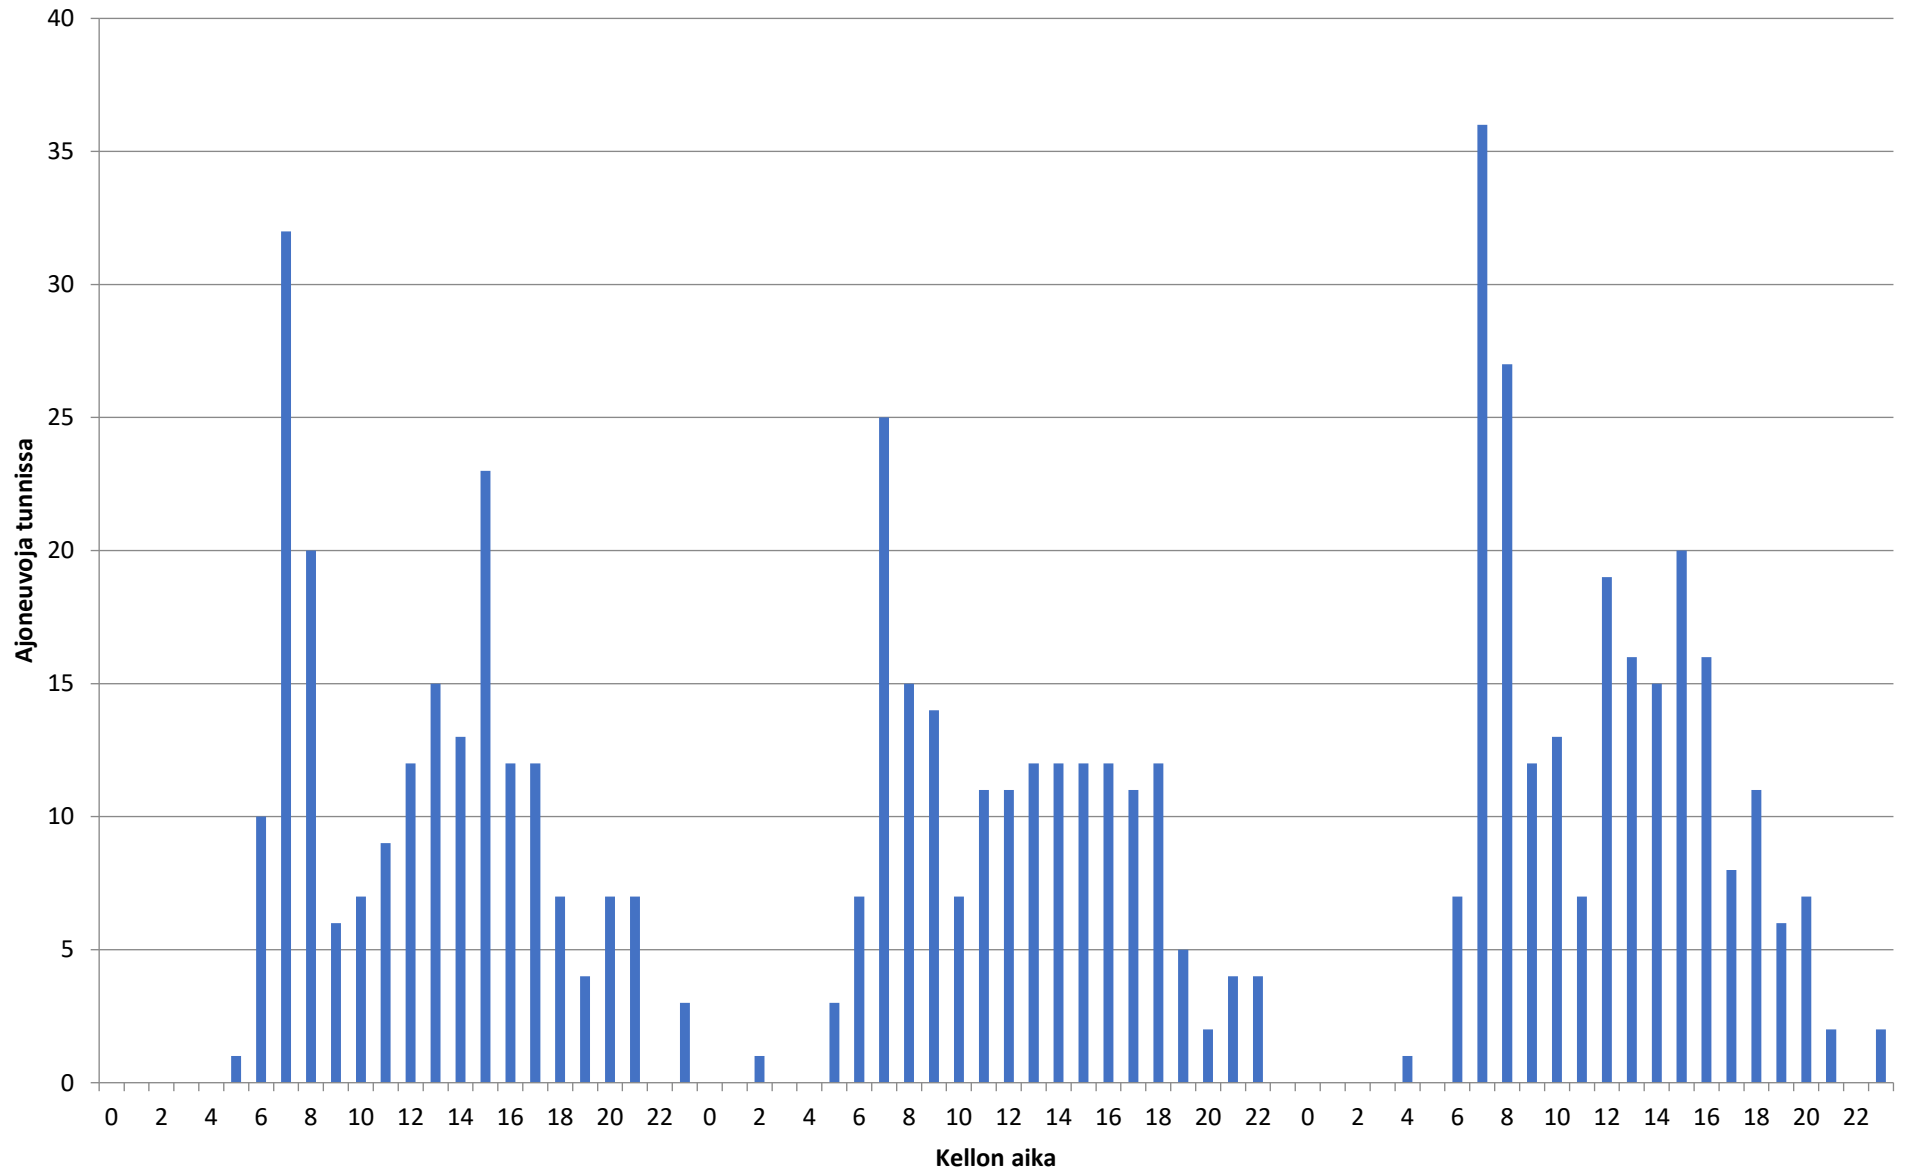

Liikennetiedot ajoneuvoryhmittäin - Piste 4 Suunta 2

Nopeusjakauma - Koko mittaus - Piste 4 Suunta 2

Keskinopeus - 17.12.2019-19.12.2019 - Piste 4 Suunta 2

Liikennetiedot - 17.12.2019-19.12.2019 - Piste 4 Suunta 2