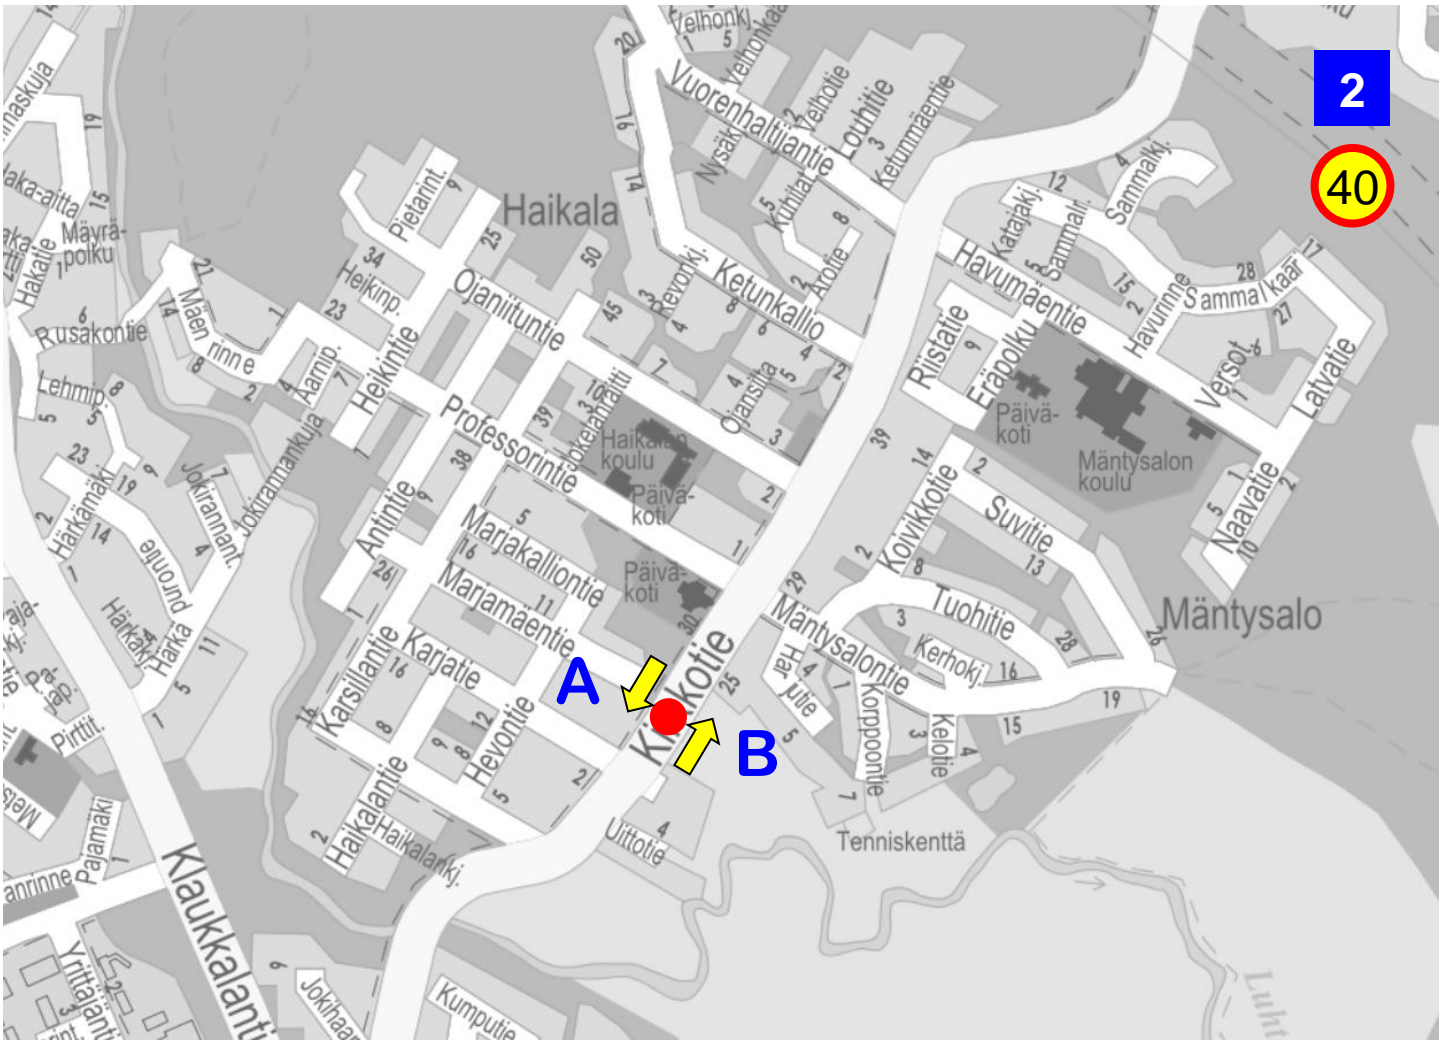

ETRS-TM35FIN -tasokoordinaatit

1 Mäntytie

2 Kirkkotie

3 Aleksis Kiven tie

4 Tykkimäentie

5 Takamaantie

Liikennetiedot ajoneuvoryhmittäin - Piste 1 Suunta 1

Nopeusjakauma - Koko mittaus - Piste 1 Suunta 1