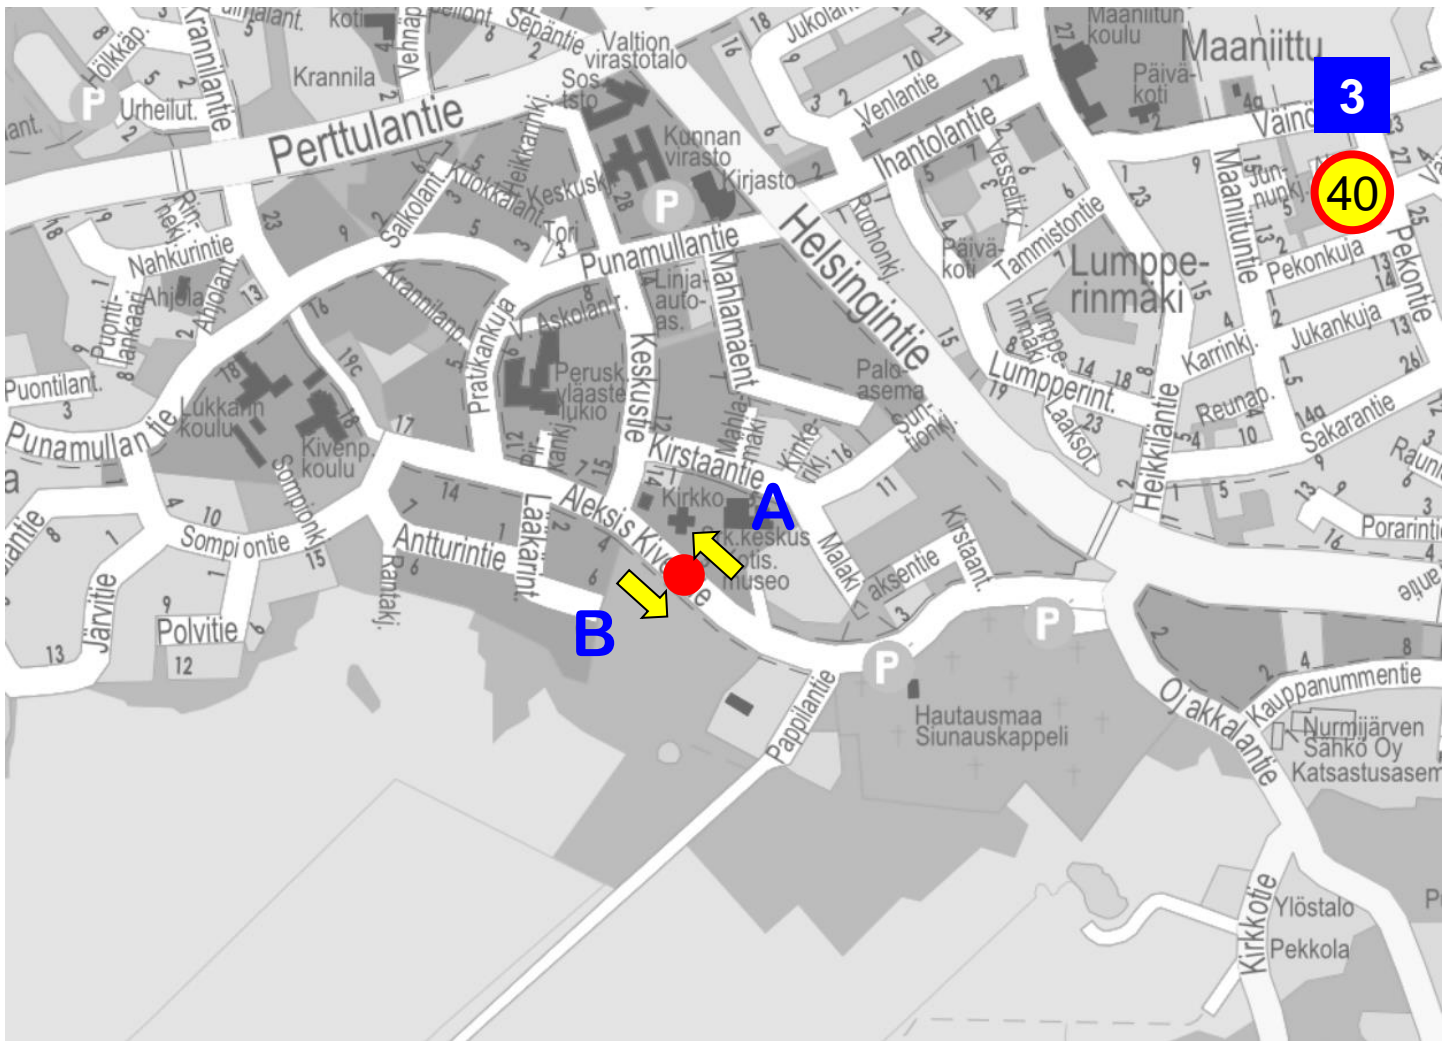

ETRS-TM35FIN -tasokoordinaatit

1 Mäntytie

2 Kirkkotie

3 Aleksis Kiven tie

4 Tykkimäentie

5 Takamaantie

Liikennetiedot ajoneuvoryhmittäin - Piste 1 Suunta 1

Nopeusjakauma - Koko mittaus - Piste 1 Suunta 1