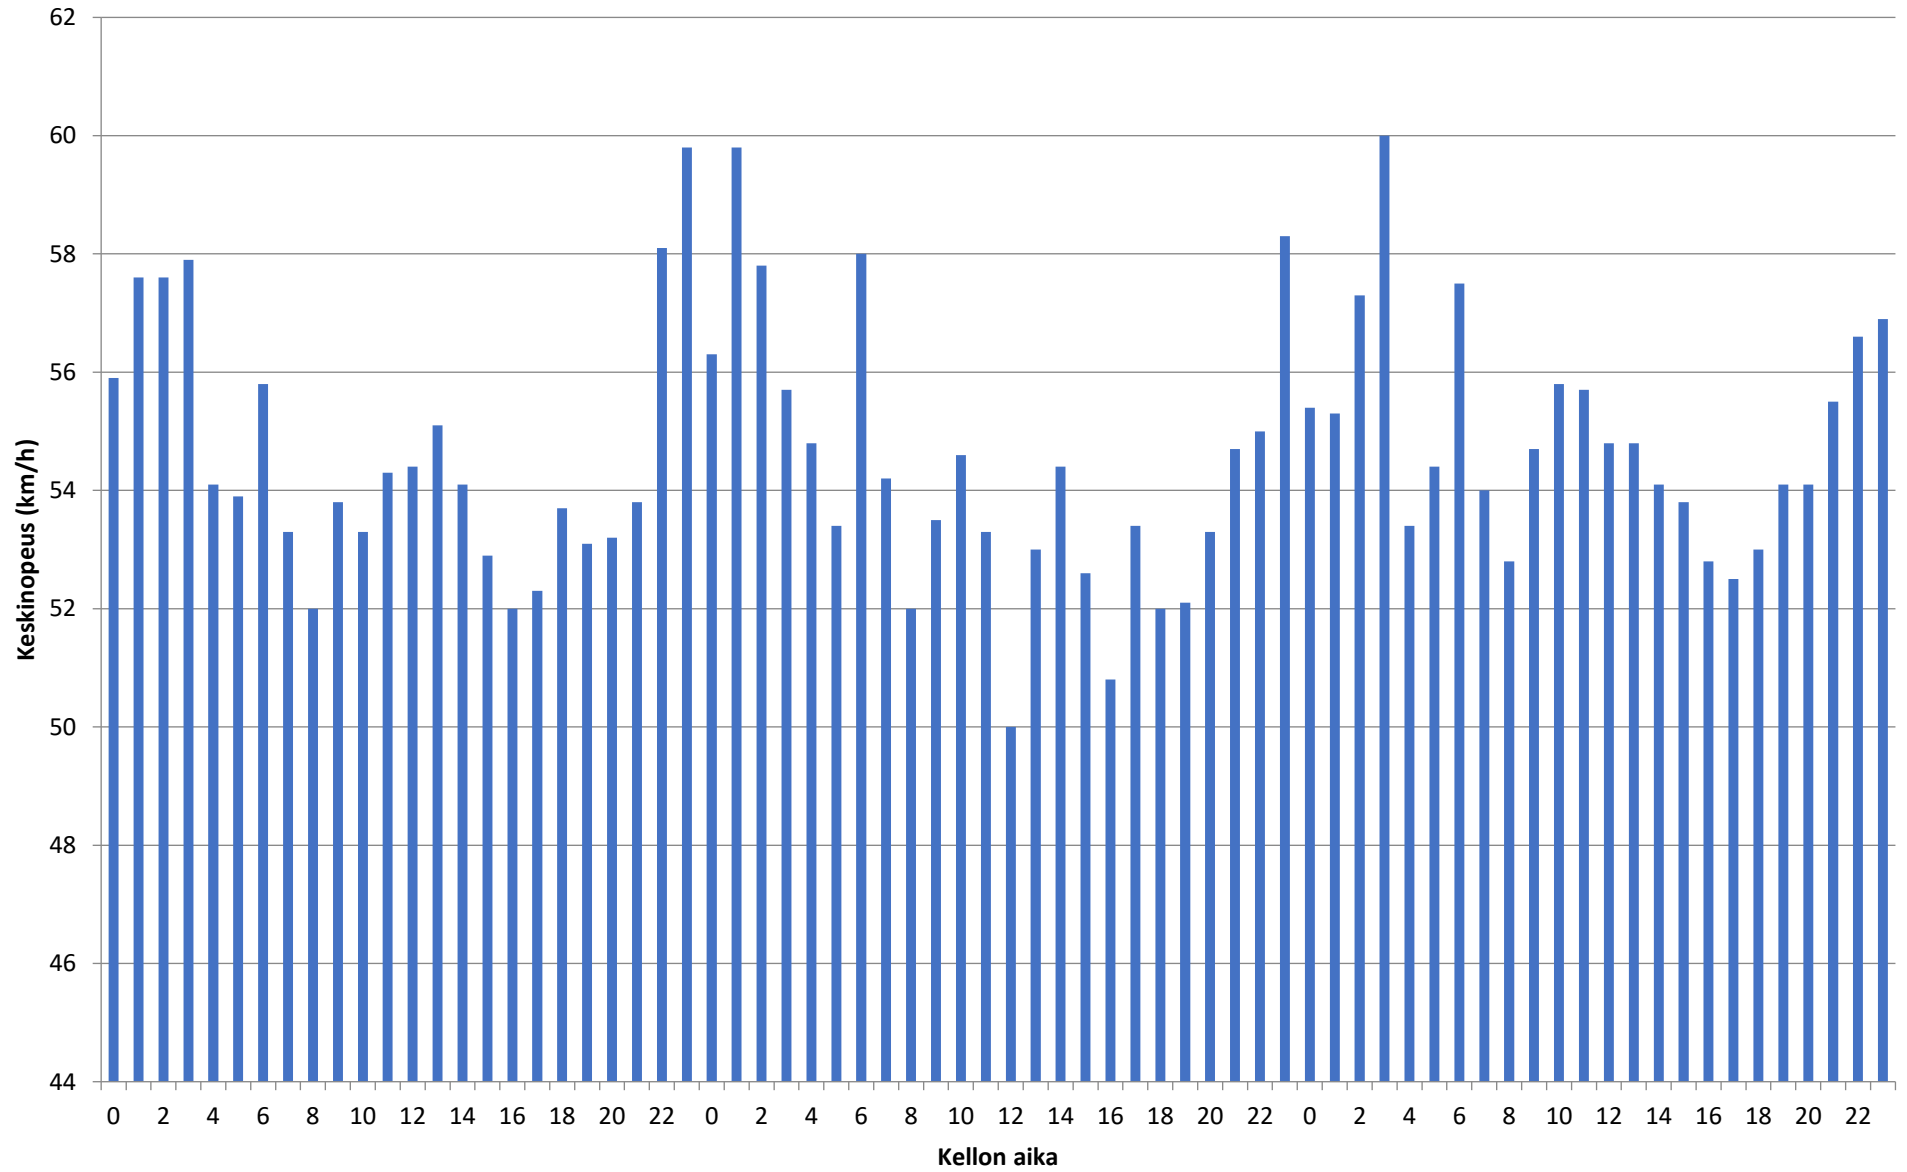

Liikennetiedot ajoneuvoryhmittäin - Piste 2 Suunta 2

Nopeusjakauma - Koko mittaus - Piste 2 Suunta 2

Liikennetiedot ajoneuvoryhmittäin - 17.12.2019-19.12.2019 - Piste 2 Suunta 2

Keskinopeus - 17.12.2019-19.12.2019 - Piste 2 Suunta 2