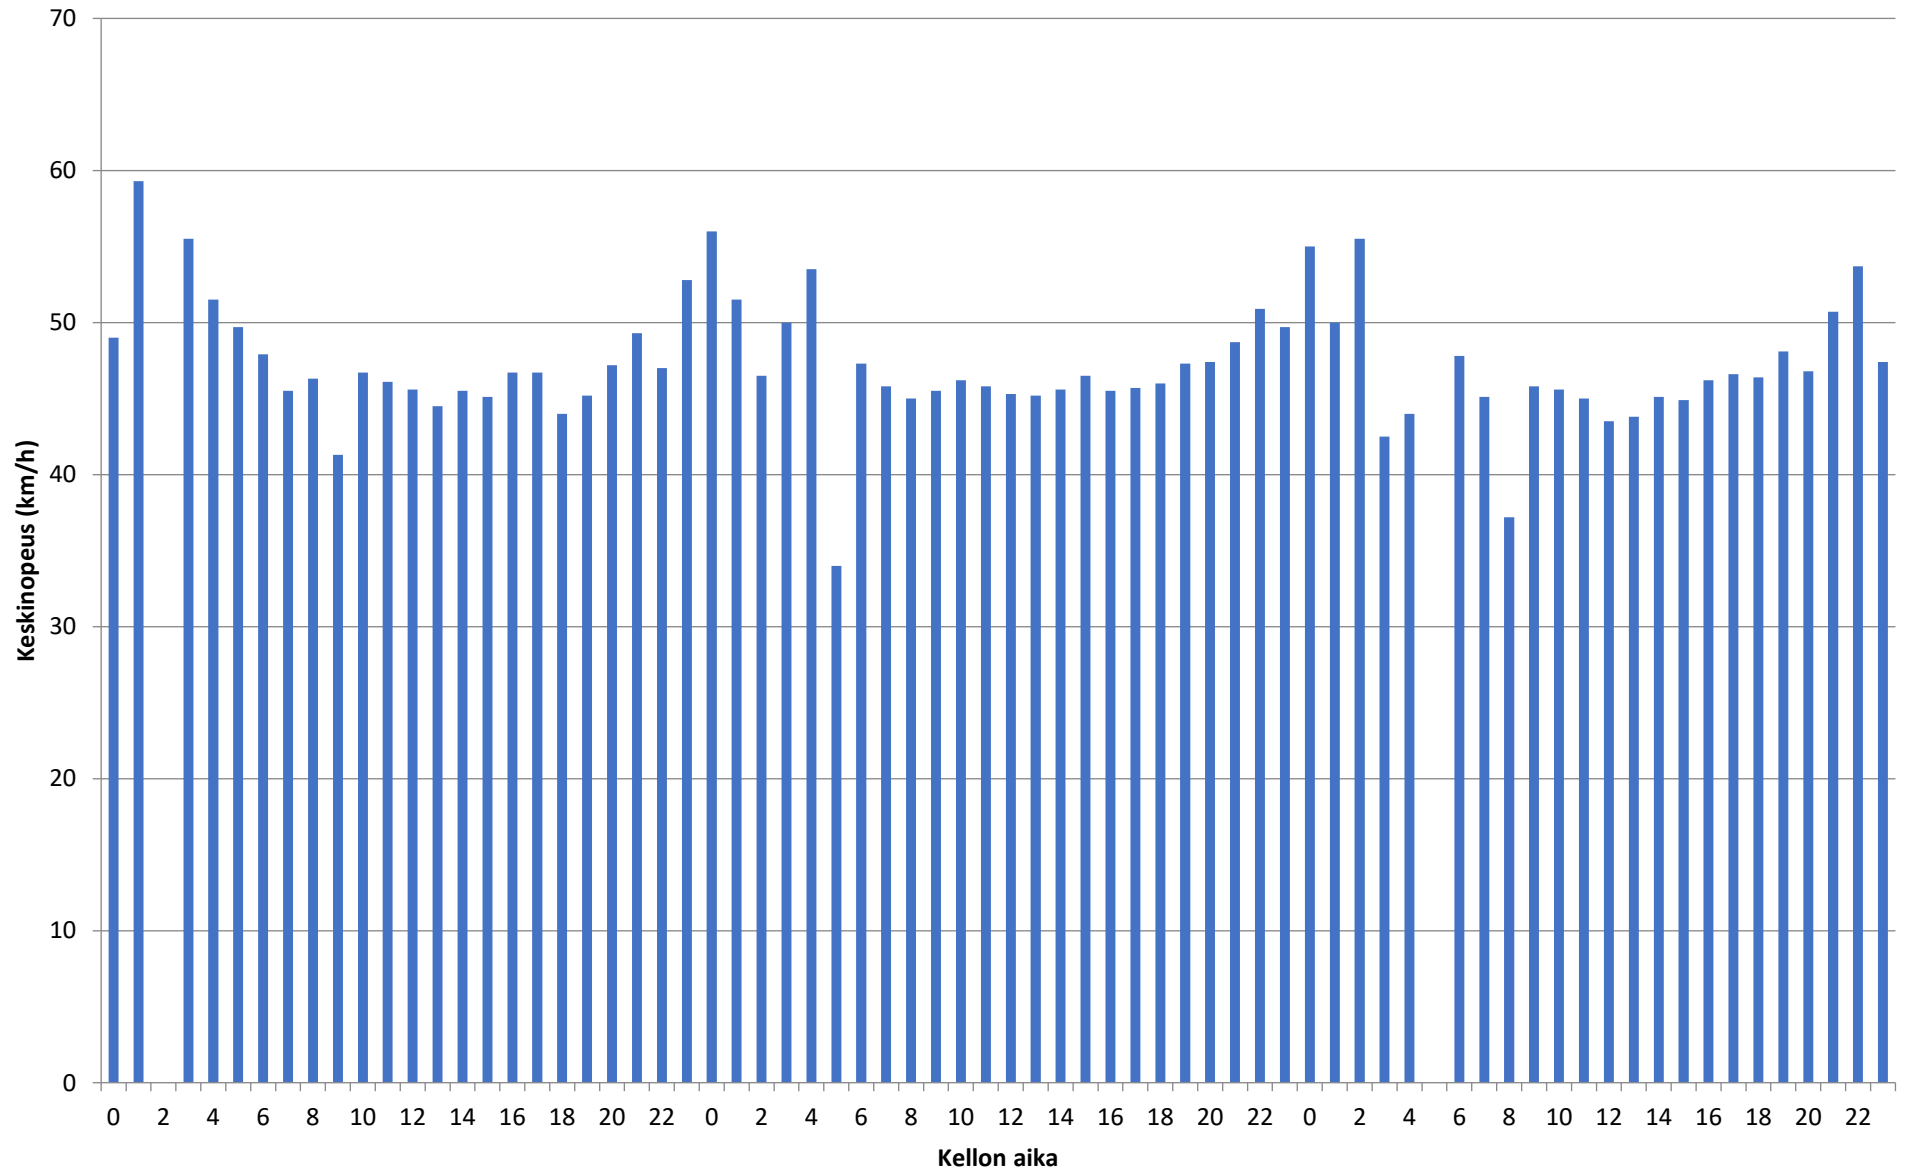

Liikennetiedot ajoneuvoryhmittäin - Piste 3 Suunta 1

Nopeusjakauma - Koko mittaus - Piste 3 Suunta 1

Liikennetiedot ajoneuvoryhmittäin - 17.12.2019-19.12.2019 - Piste 3 Suunta 1

Keskinopeus - 17.12.2019-19.12.2019 - Piste 3 Suunta 1