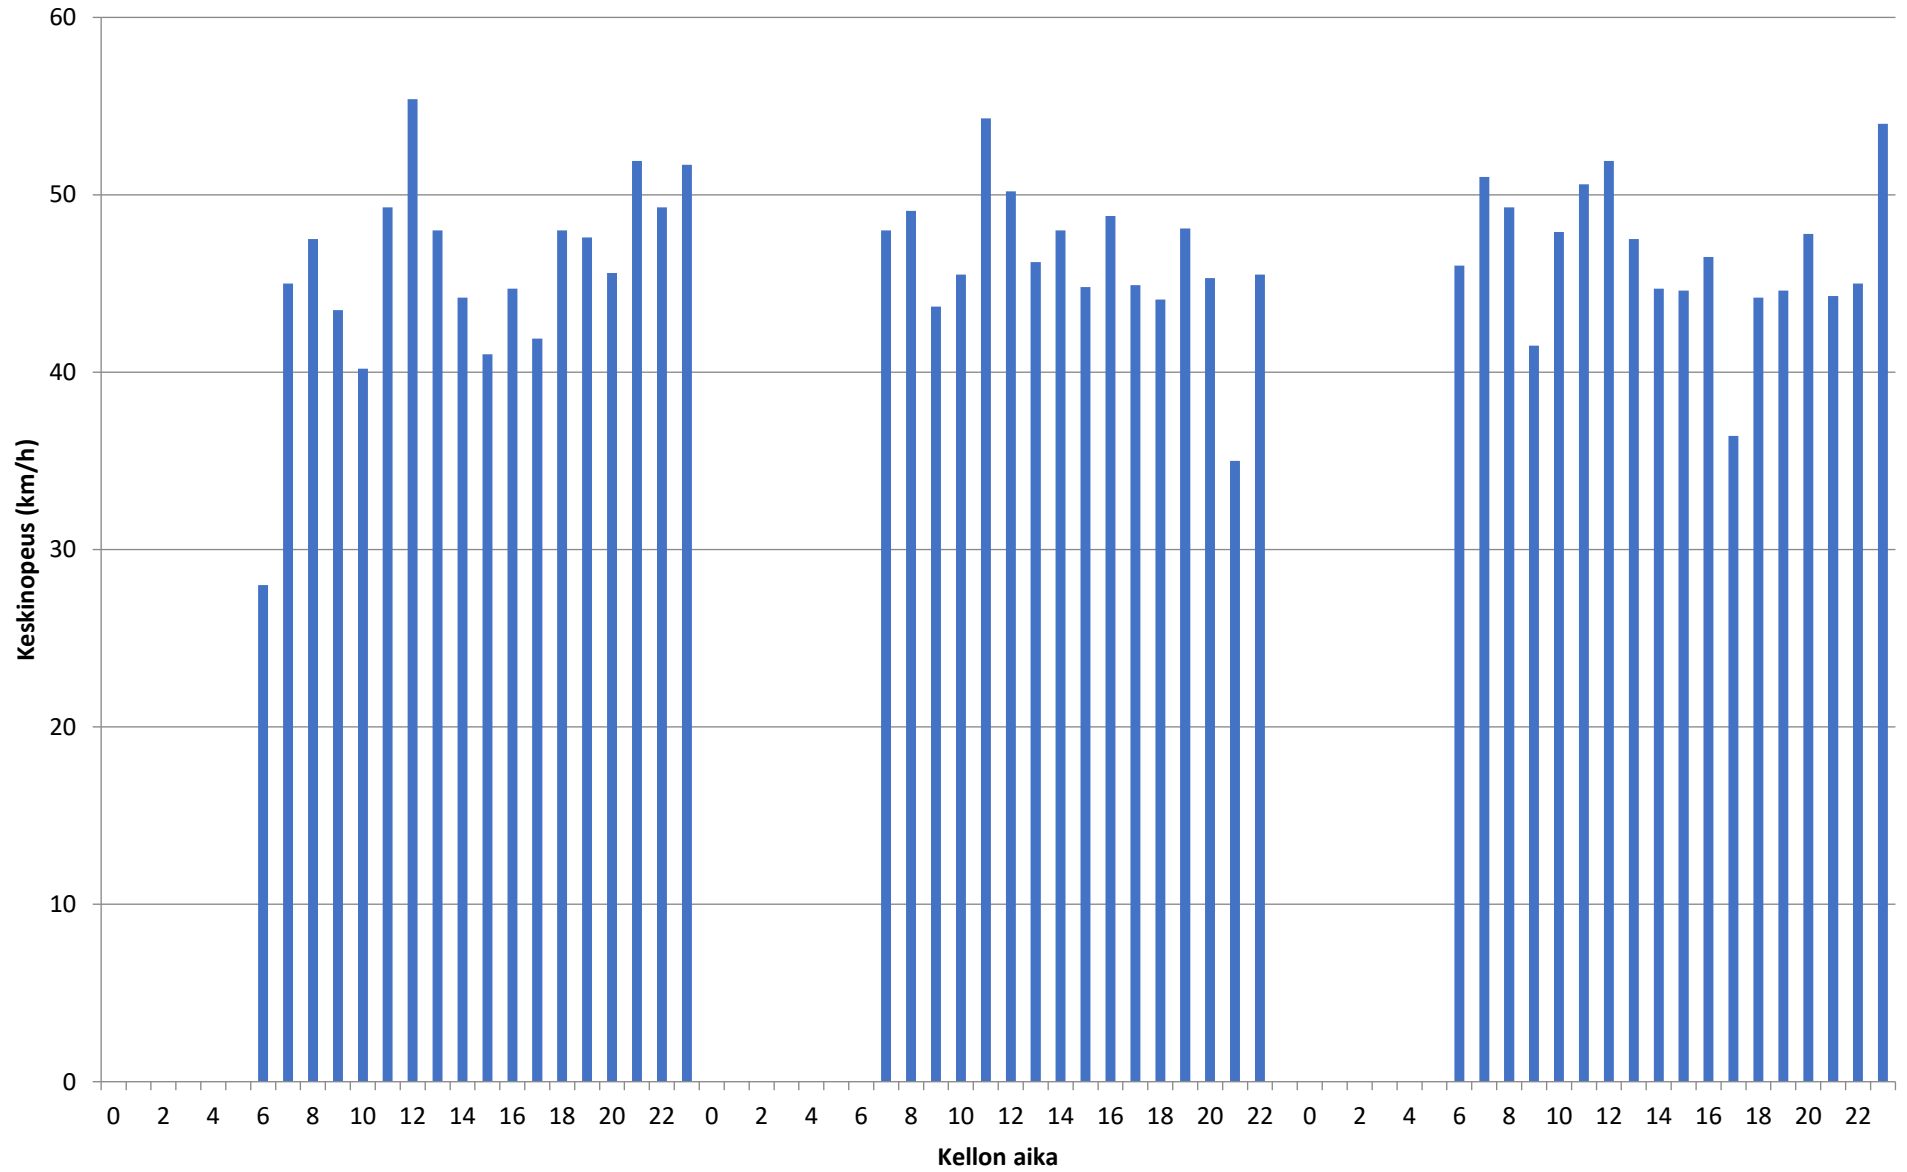

Liikennetiedot ajoneuvoryhmittäin - Piste 5 Suunta 2

Nopeusjakauma - Koko mittaus - Piste 5 Suunta 2

Liikennetiedot ajoneuvoryhmittäin - 17.12.2019-19.12.2019 - Piste 5 Suunta 2

Keskinopeus - 17.12.2019-19.12.2019 - Piste 5 Suunta 2