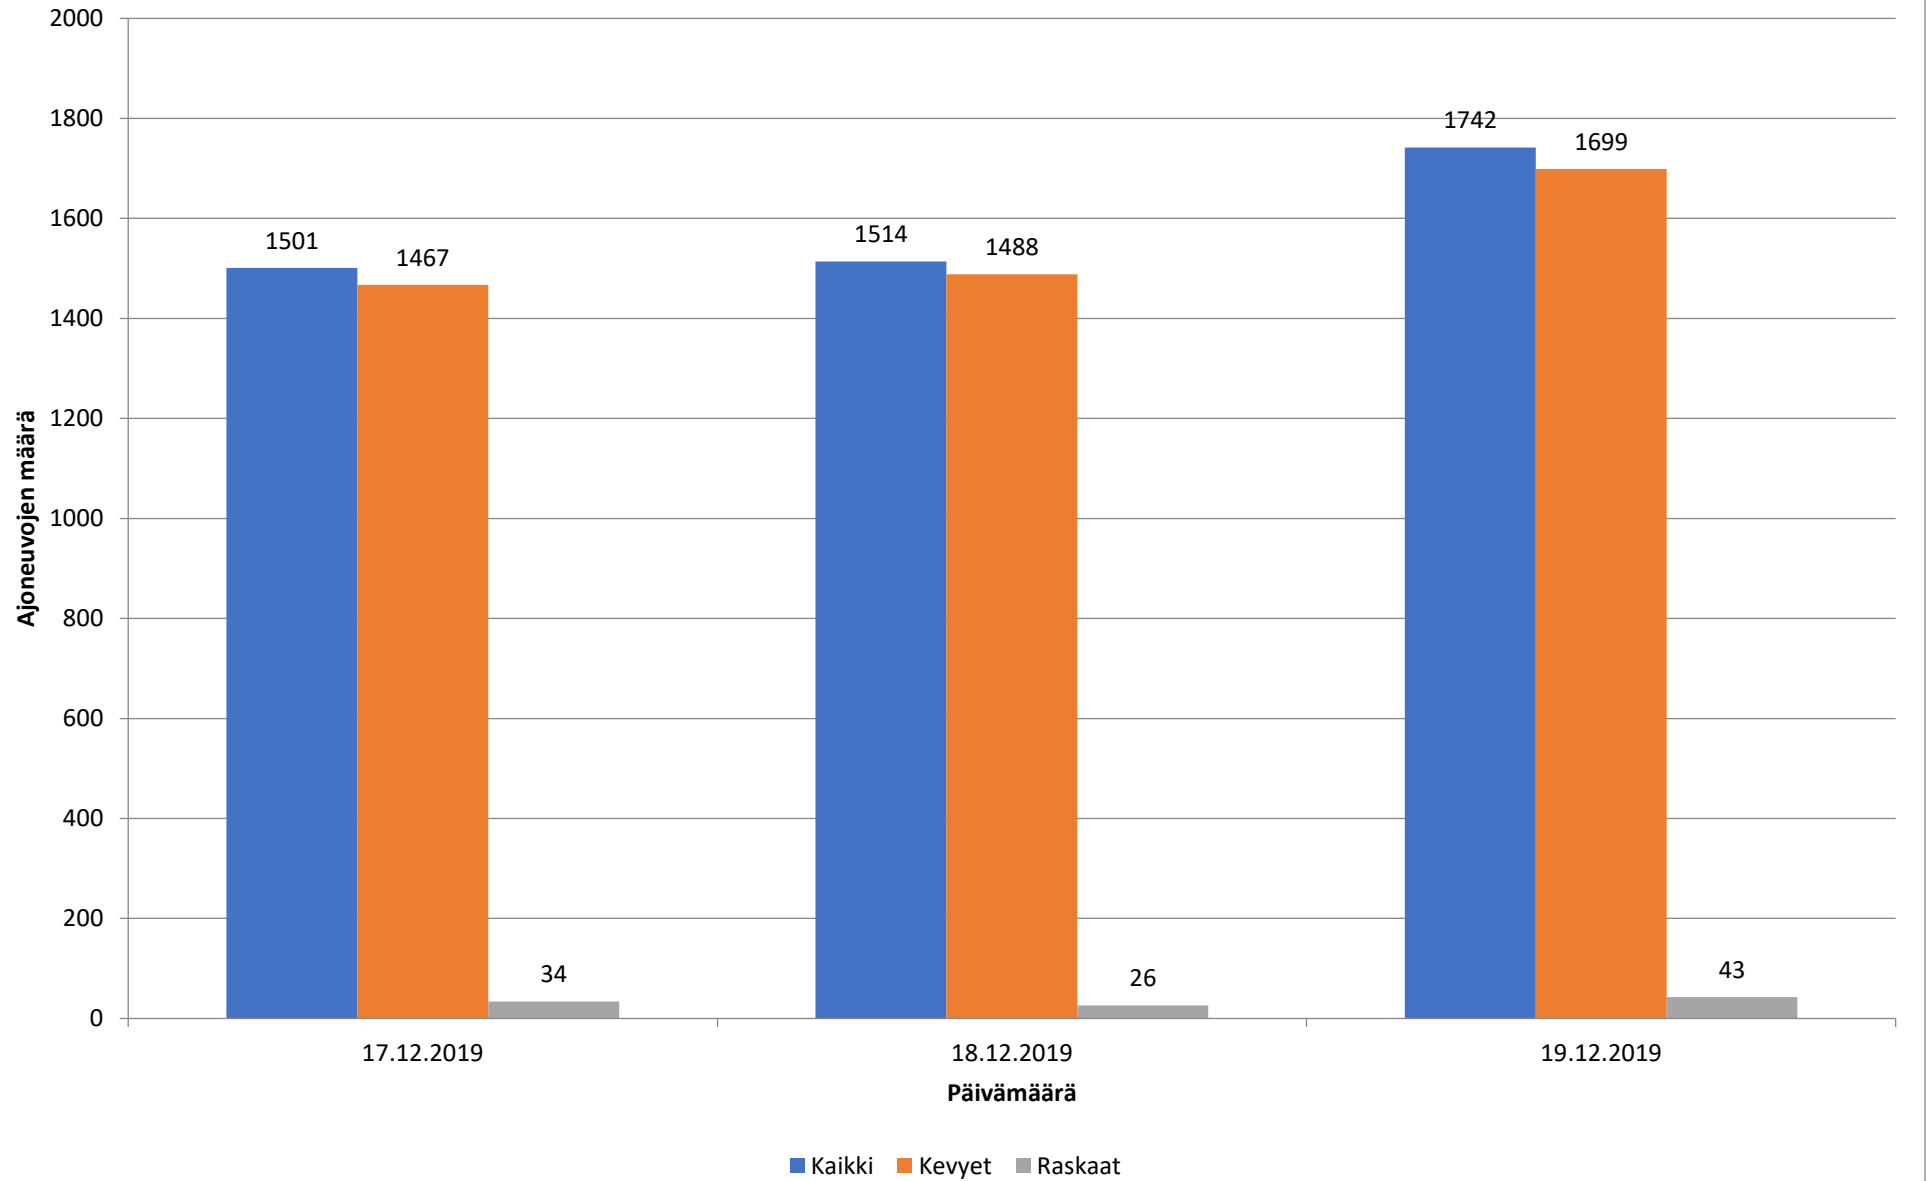

Nopeusjakauma - Koko mittaus - Piste 3 Suunta 1

Liikennetiedot ajoneuvoryhmittäin - Piste 3 Suunta 1