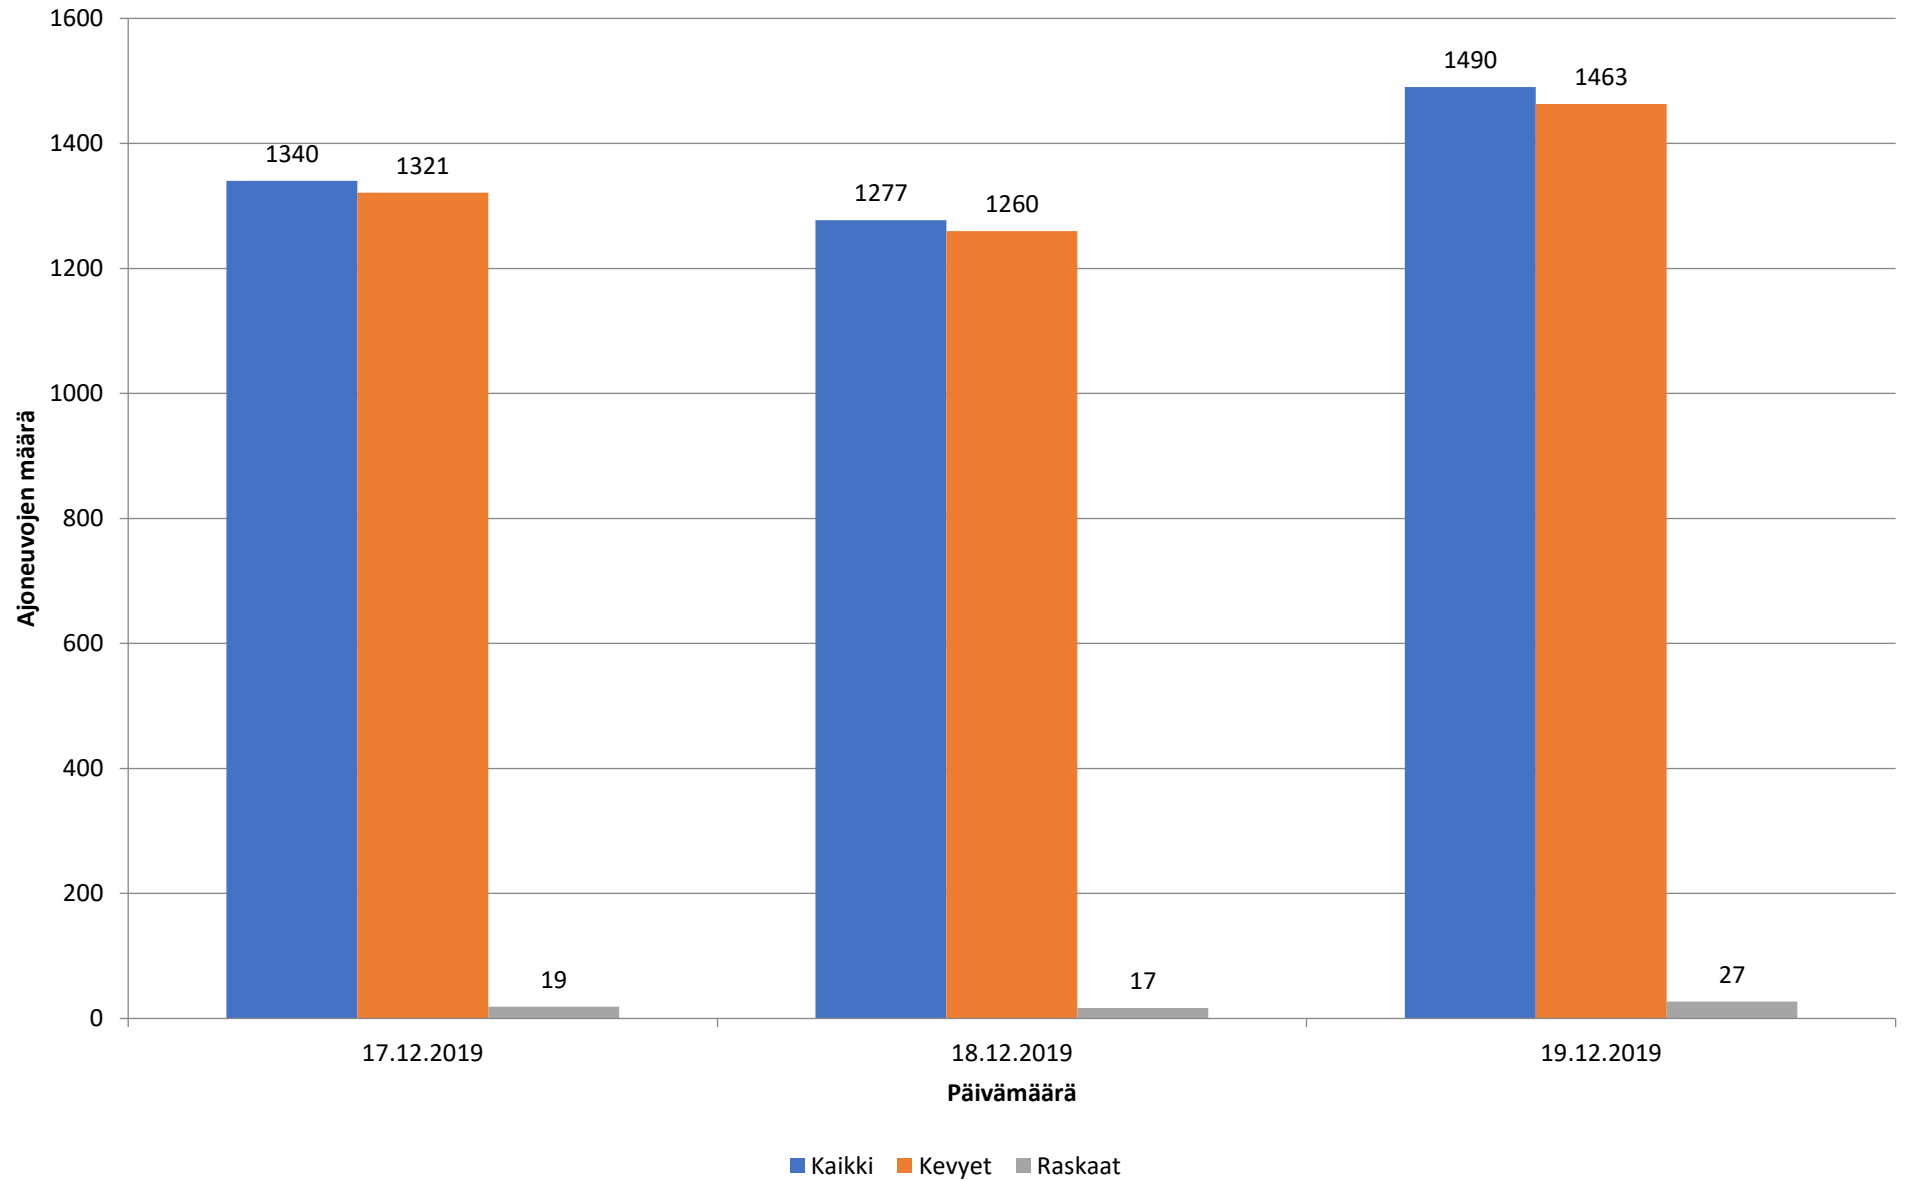

Liikennetiedot ajoneuvoryhmittäin - Piste 3 Suunta 2