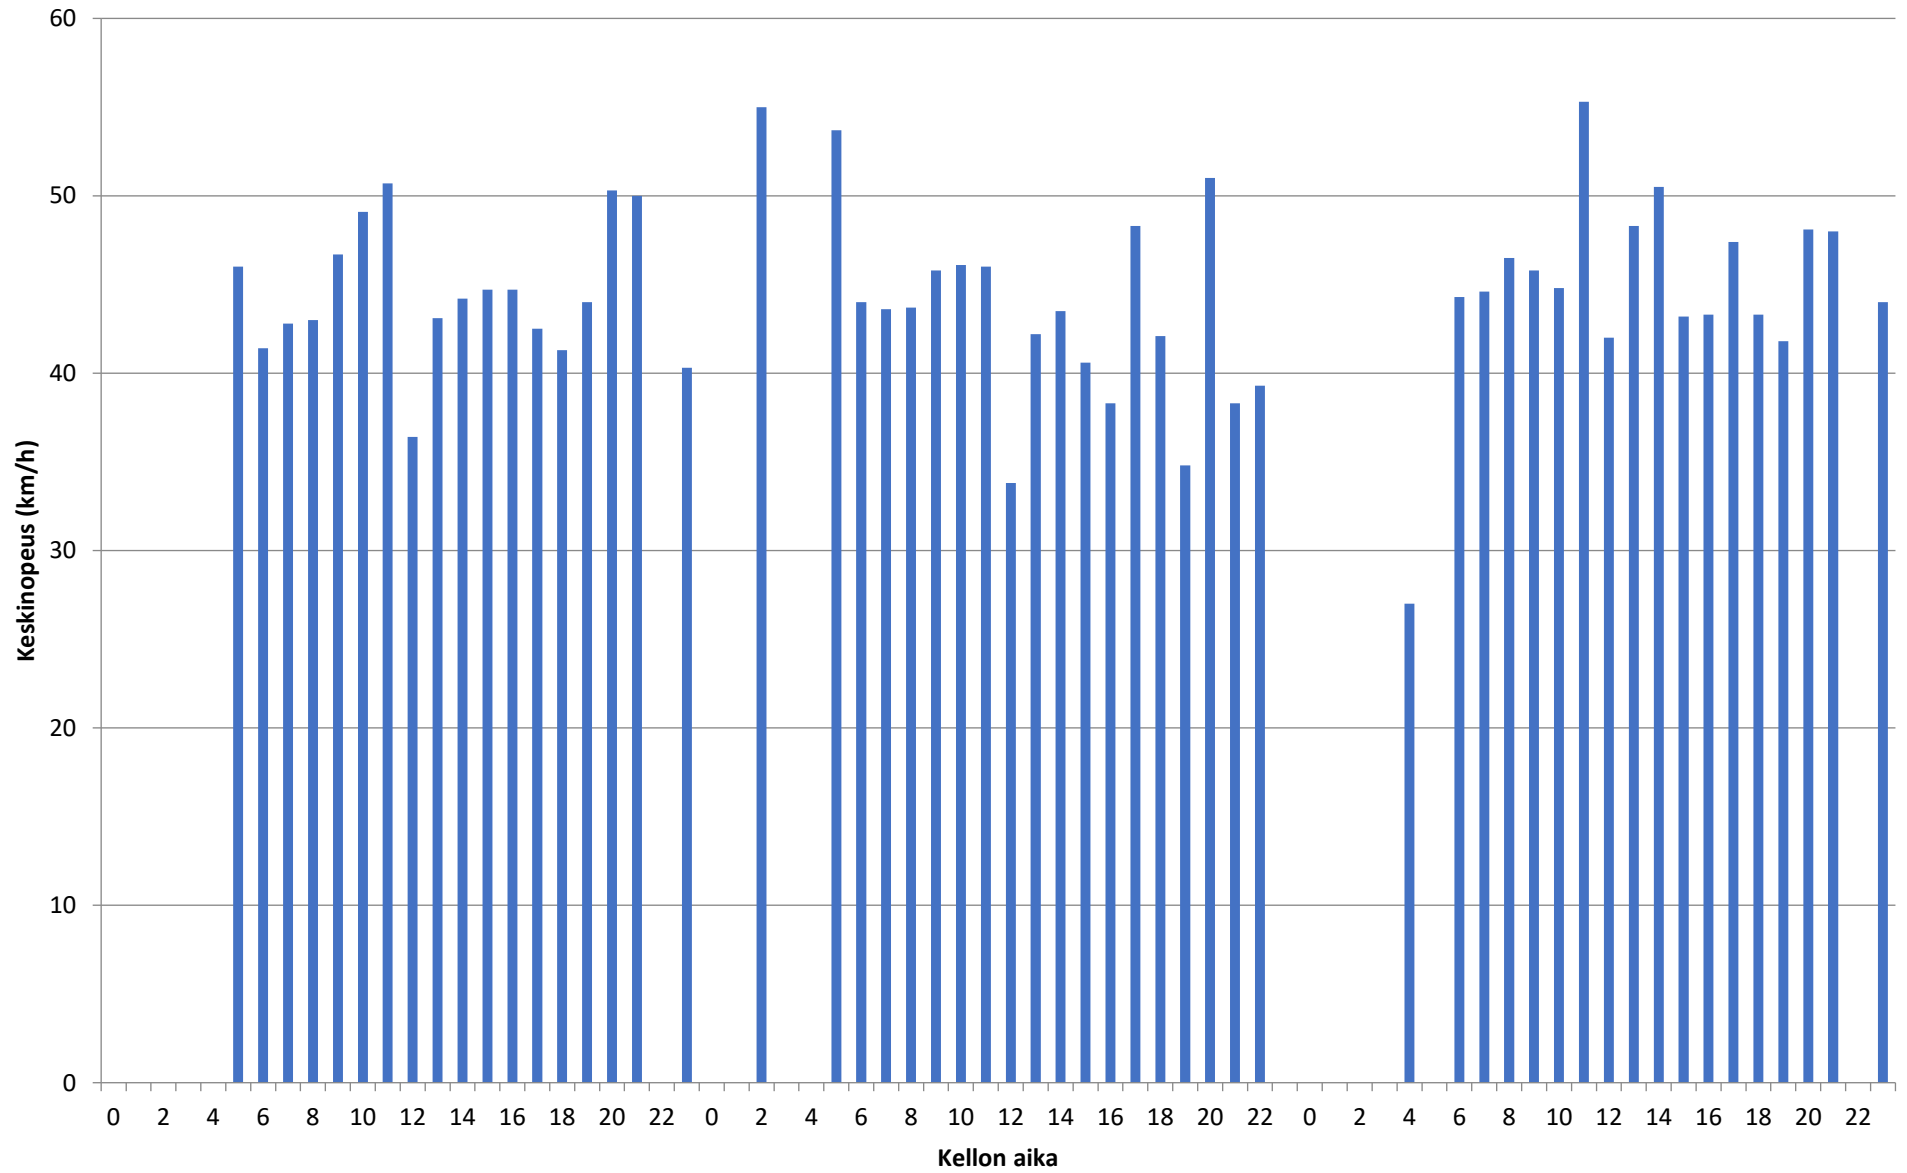

Liikennetiedot ajoneuvoryhmittäin - Piste 4 Suunta 2

Nopeusjakauma - Koko mittaus - Piste 4 Suunta 2

Keskinopeus - 17.12.2019-19.12.2019 - Piste 4 Suunta 2

Liikennetiedot - 17.12.2019-19.12.2019 - Piste 4 Suunta 2