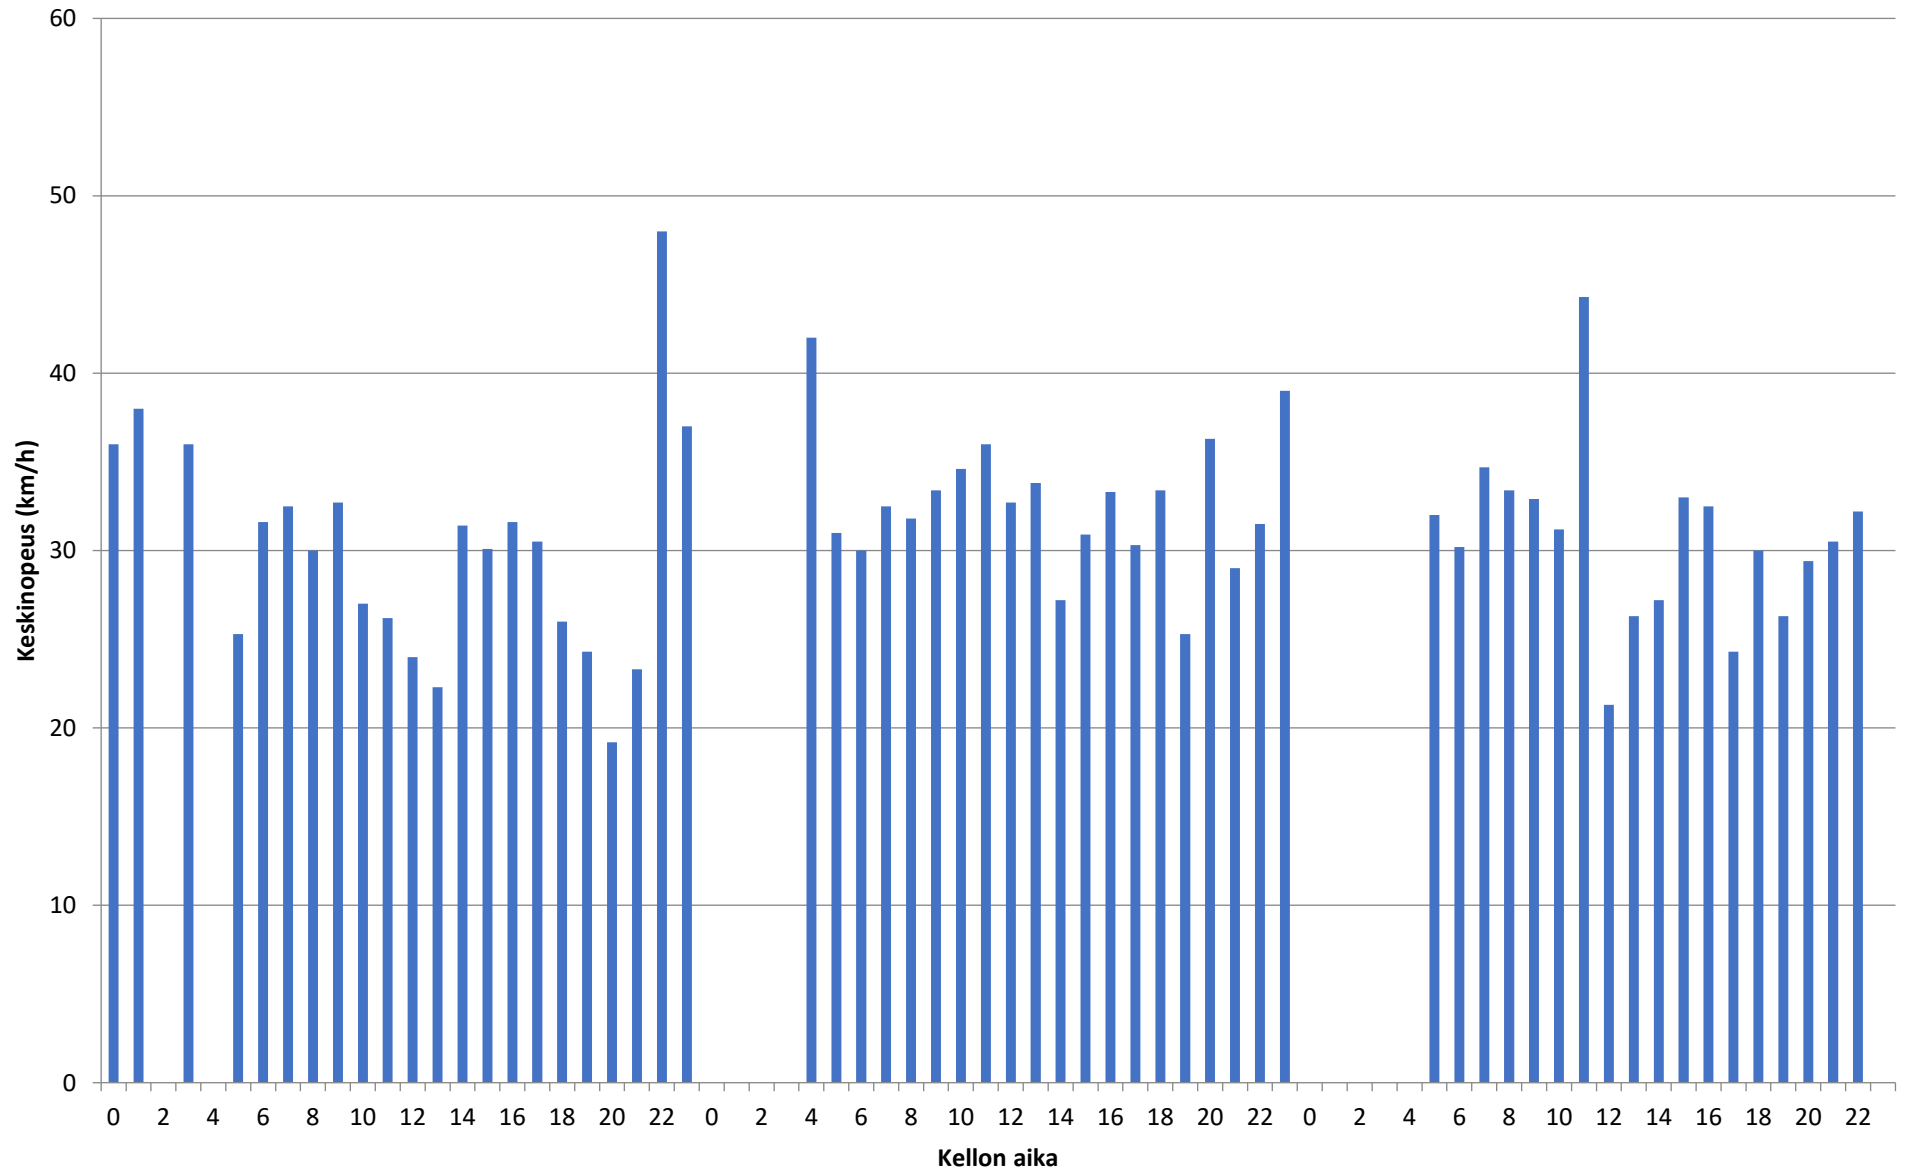

Keskinopeus - 17.12.2019-19.12.2019 - Piste 1 Suunta 1

Liikennetiedot - 17.12.2019-19.12.2019 - Piste 1 Suunta 1

Liikennetiedot - Piste 1 Suunta 1

Päivämäärä Tunti Ajoneuvoja Keskinopeus (km/h) Kevyet Raskaat