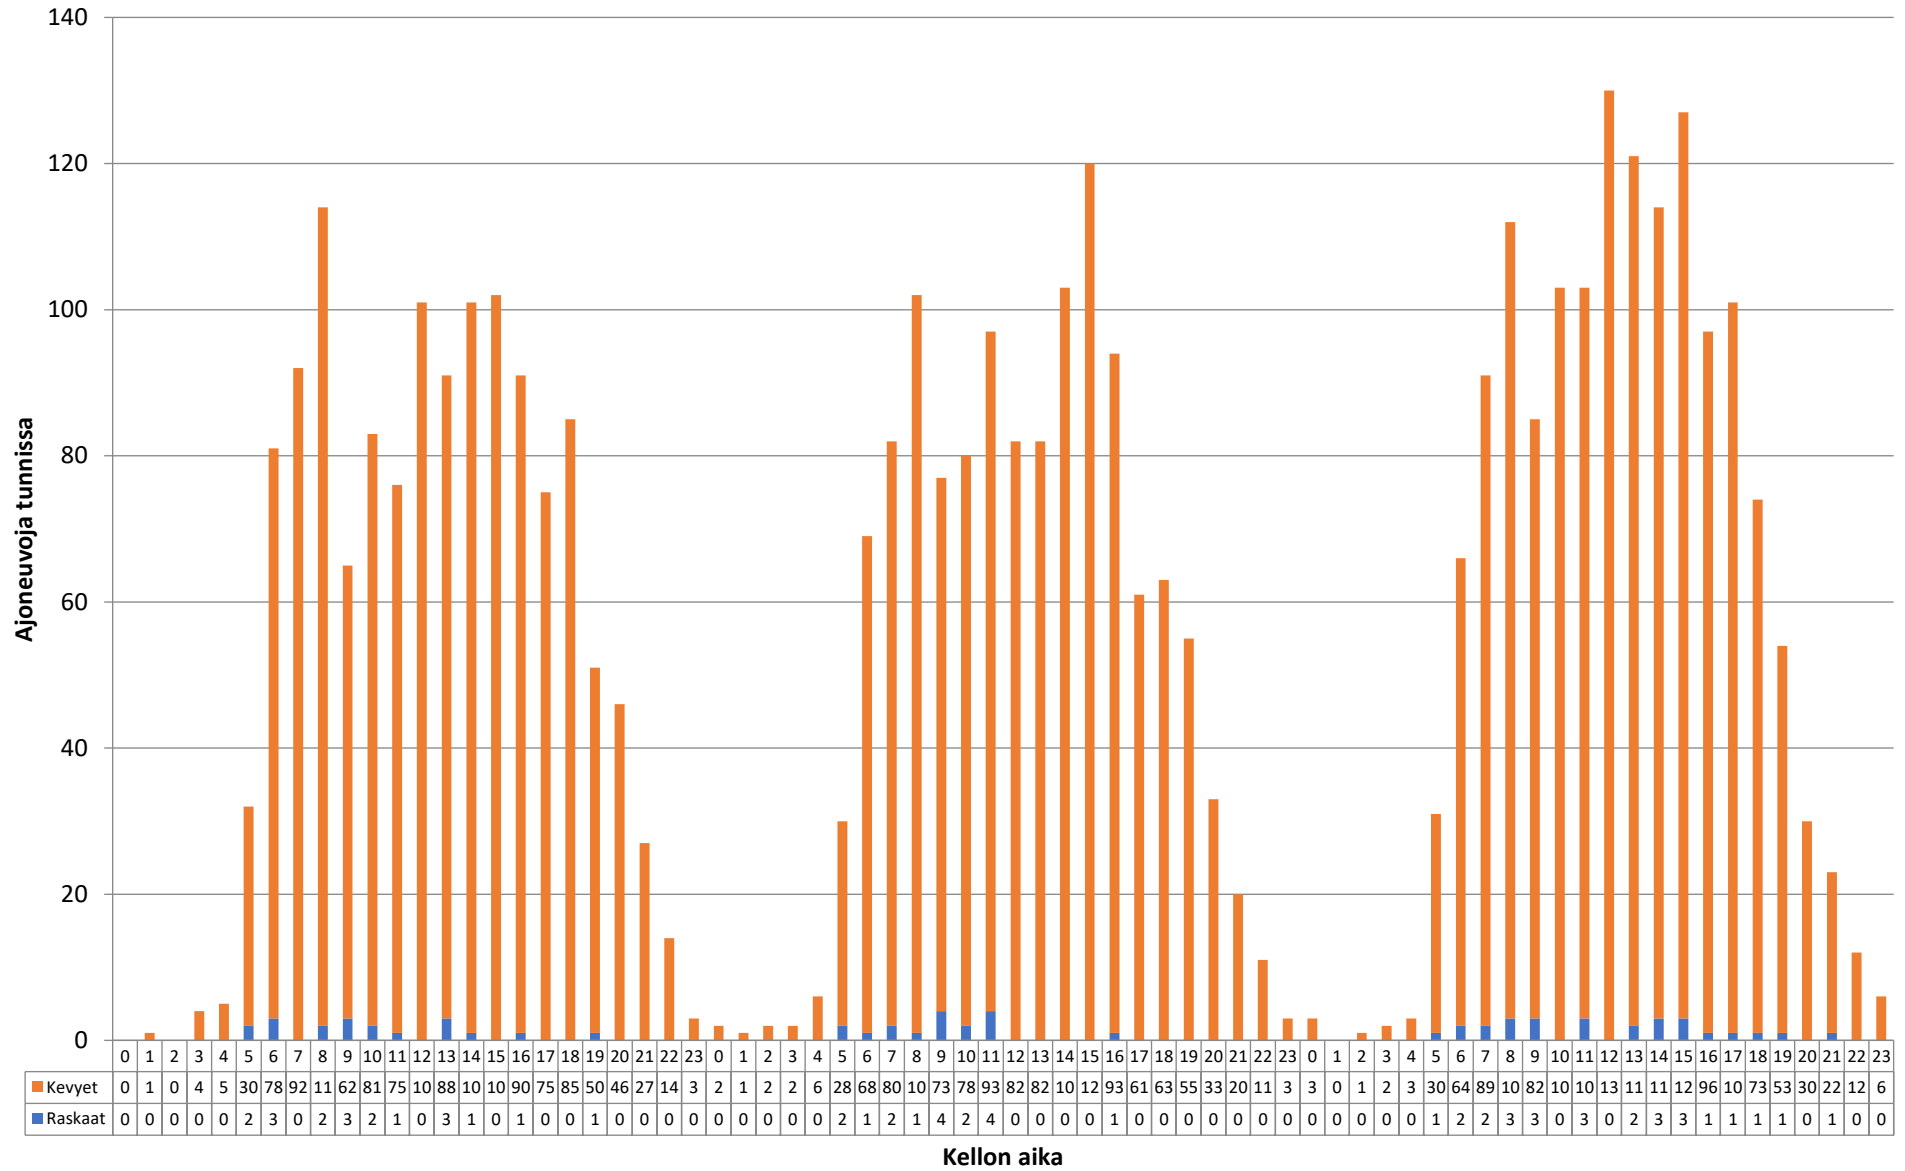

Keskinopeus - 17.12.2019-19.12.2019 - Piste 3 Suunta 2

Liikennetiedot ajoneuvoryhmittäin - 17.12.2019-19.12.2019 - Piste 3 Suunta 2