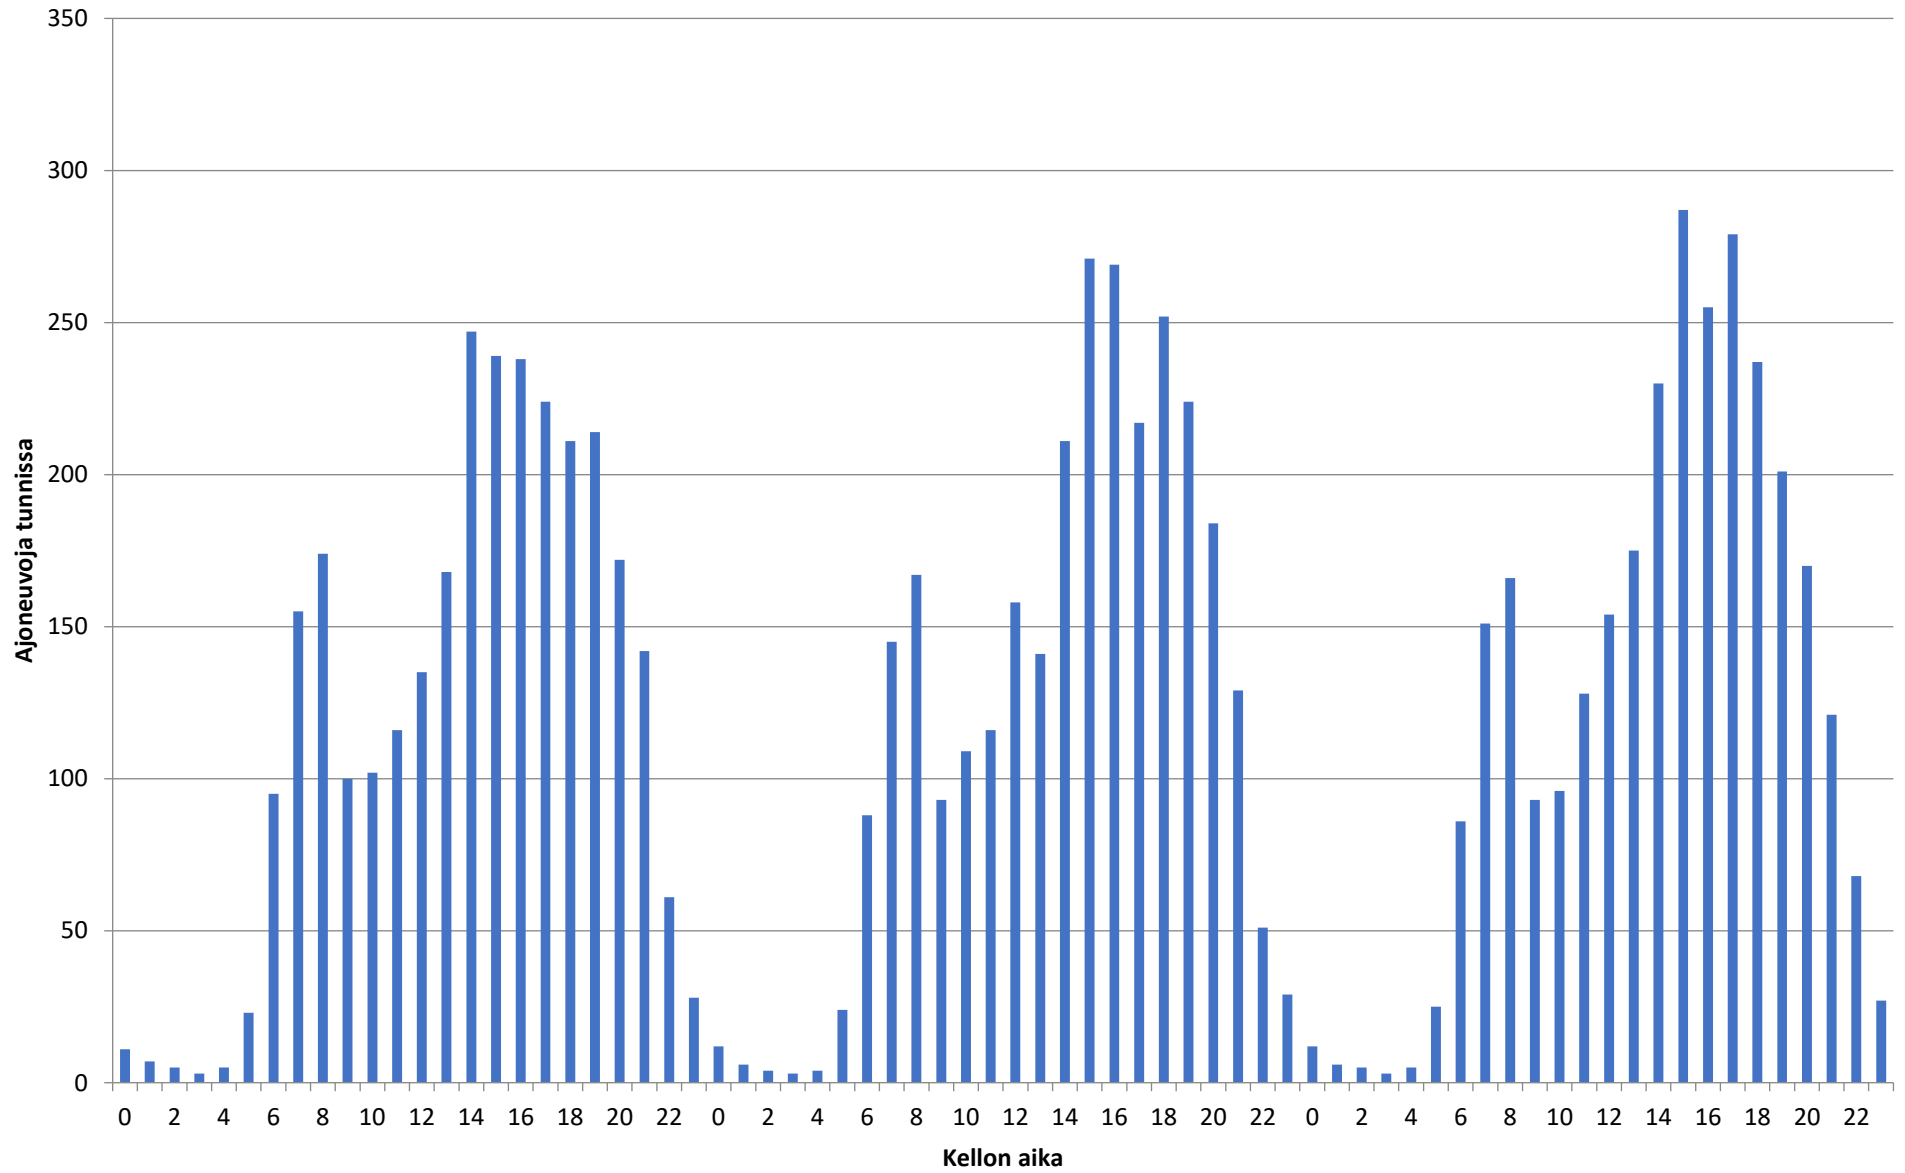

Liikennetiedot - 17.12.2019-19.12.2019 - Piste 2 Suunta 2

Liikennetiedot - Piste 2 Suunta 2

Päivämäärä Tunti Ajoneuvoja Keskinopeus (km/h) Kevyet Raskaat

17.12.2019	0	11	55,9	10	1
17.12.2019	1	7	57,6	7	0
17.12.2019	2	5	57,6	5	0
17.12.2019	3	3	57,9	3	0
17.12.2019	4	5	54,1	5	1
17.12.2019	5	23	53,9	19	4
17.12.2019	6	95	55,8	86	9
17.12.2019	7	155	53,3	145	10
17.12.2019	8	174	52	161	13
17.12.2019	9	100	53,8	90	10
17.12.2019	10	102	53,3	92	10
17.12.2019	11	116	54,3	108	8
17.12.2019	12	135	54,4	123	12
17.12.2019	13	168	55,1	157	11
17.12.2019	14	247	54,1	233	14
17.12.2019	15	239	52,9	228	11
17.12.2019	16	238	52	231	7
17.12.2019	17	224	52,3	217	7
17.12.2019	18	211	53,7	202	9
17.12.2019	19	214	53,1	210	4
17.12.2019	20	172	53,2	169	3
17.12.2019	21	142	53,8	139	3
17.12.2019	22	61	58,1	57	4
17.12.2019	23	28	59,8	24	4
18.12.2019	0	12	56,3	10	2
18.12.2019	1	6	59,8	6	0
18.12.2019	2	4	57,8	4	0
18.12.2019	3	3	55,7	3	0
18.12.2019	4	4	54,8	3	1
18.12.2019	5	24	53,4	20	4
18.12.2019	6	88	58	83	5
18.12.2019	7	145	54,2	136	9
18.12.2019	8	167	52	154	13
18.12.2019	9	93	53,5	84	9
18.12.2019	10	109	54,6	105	4
18.12.2019	11	116	53,3	110	6
18.12.2019	12	158	50	150	8
18.12.2019	13	141	53	132	9
18.12.2019	14	211	54,4	201	10
18.12.2019	15	271	52,6	266	5
18.12.2019	16	269	50,8	261	8
18.12.2019	17	217	53,4	209	8
18.12.2019	18	252	52	244	8
18.12.2019	19	224	52,1	222	2