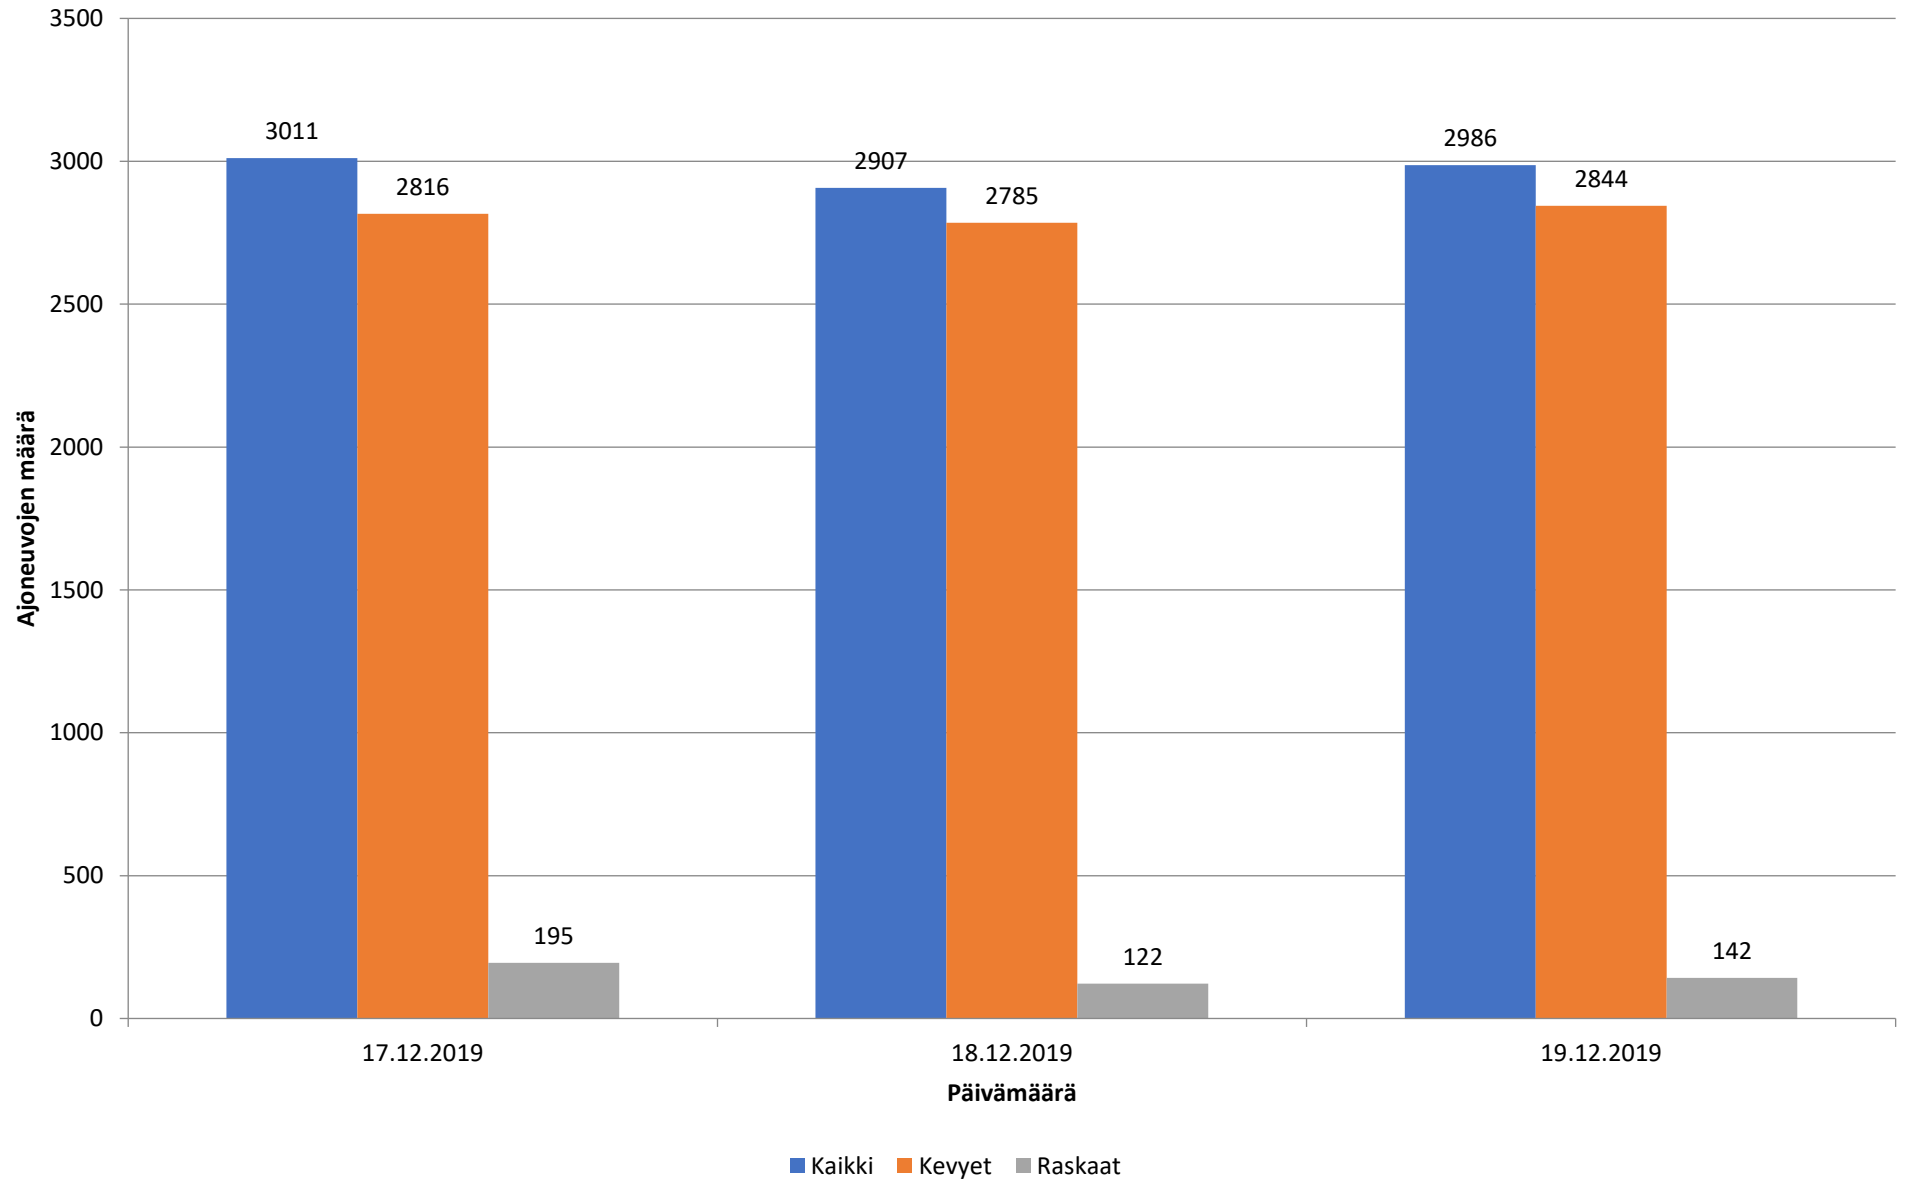

Nopeusjakauma - Koko mittaus - Piste 2 Suunta 2

Liikennetiedot ajoneuvoryhmittäin - Piste 2 Suunta 2