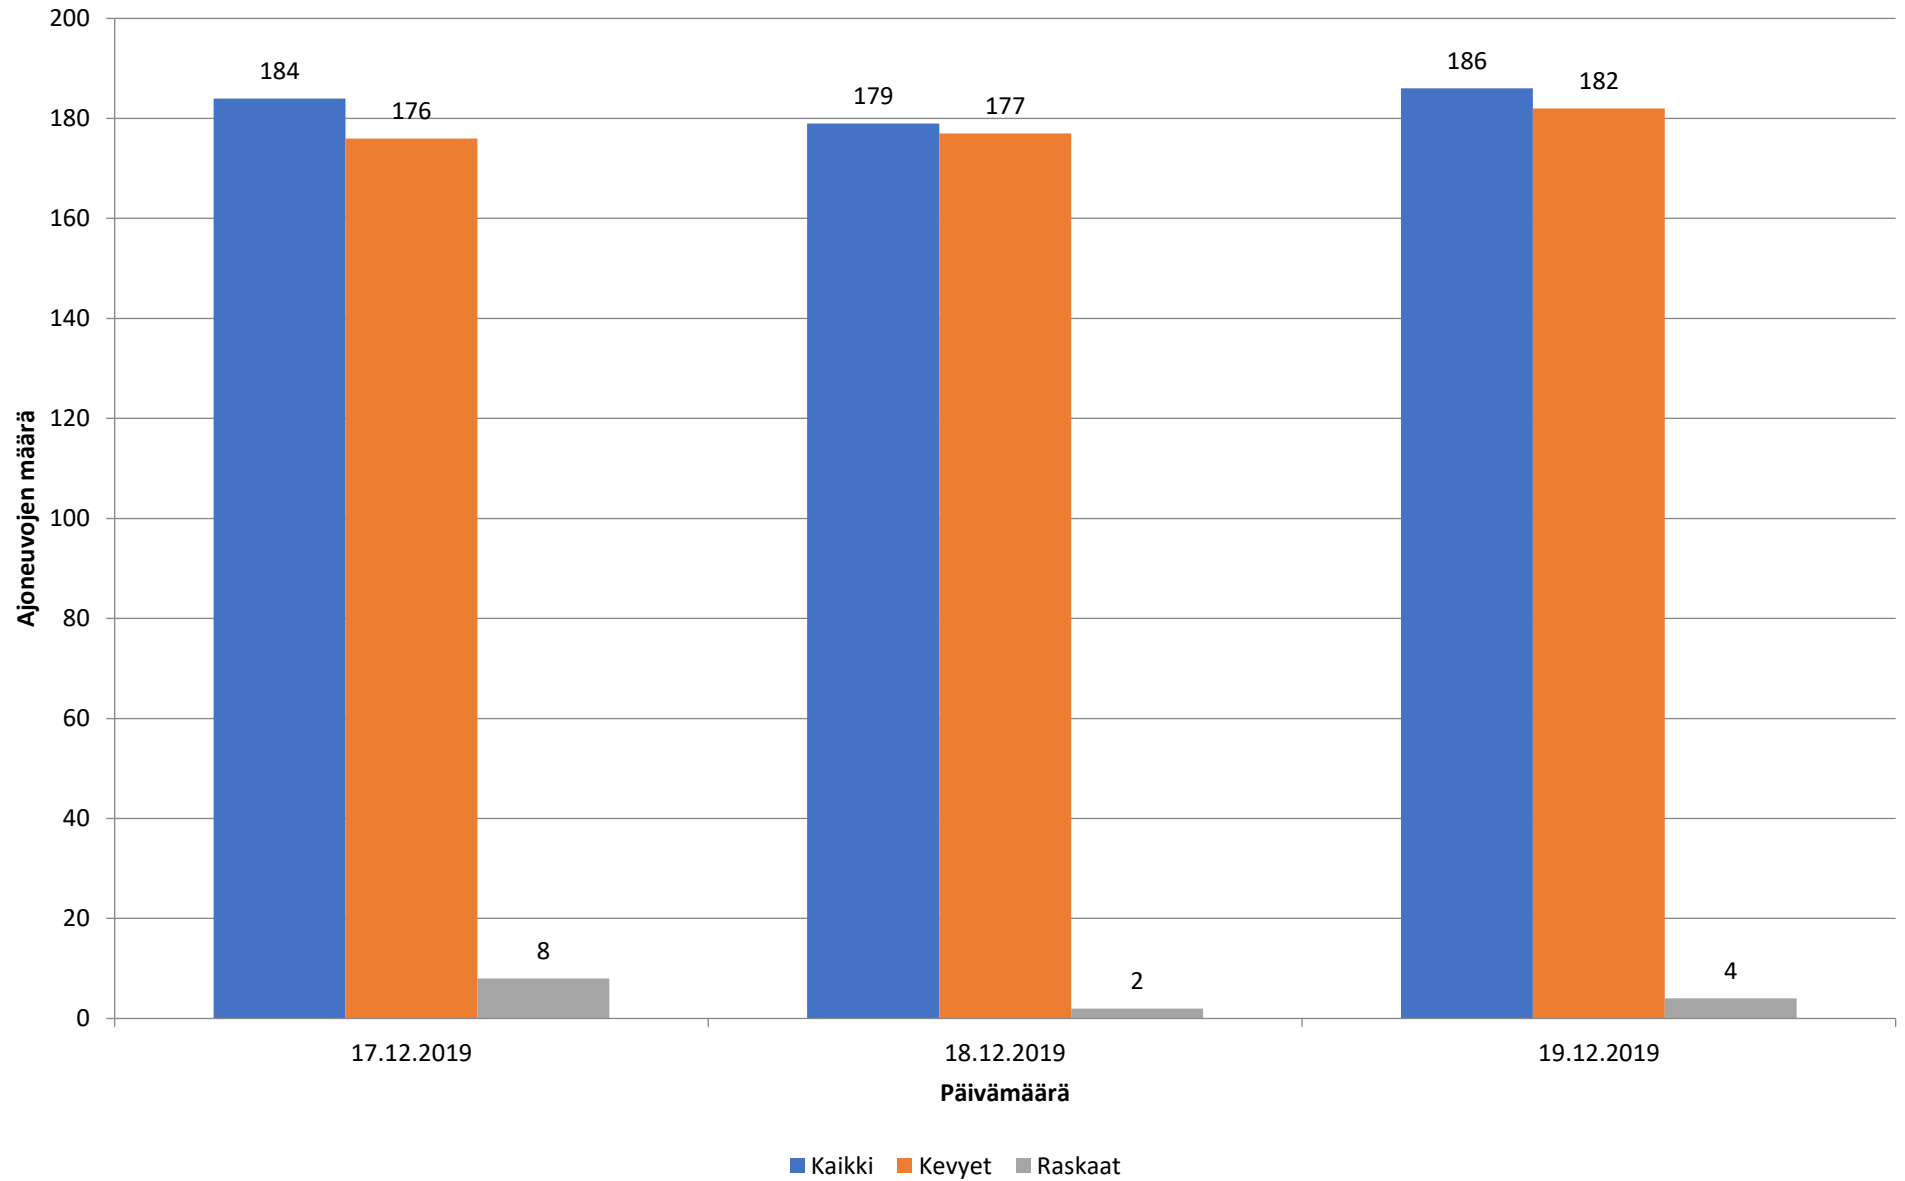

Nopeusjakauma - Koko mittaus - Piste 1 Suunta 1

Liikennetiedot ajoneuvoryhmittäin - Piste 1 Suunta 1