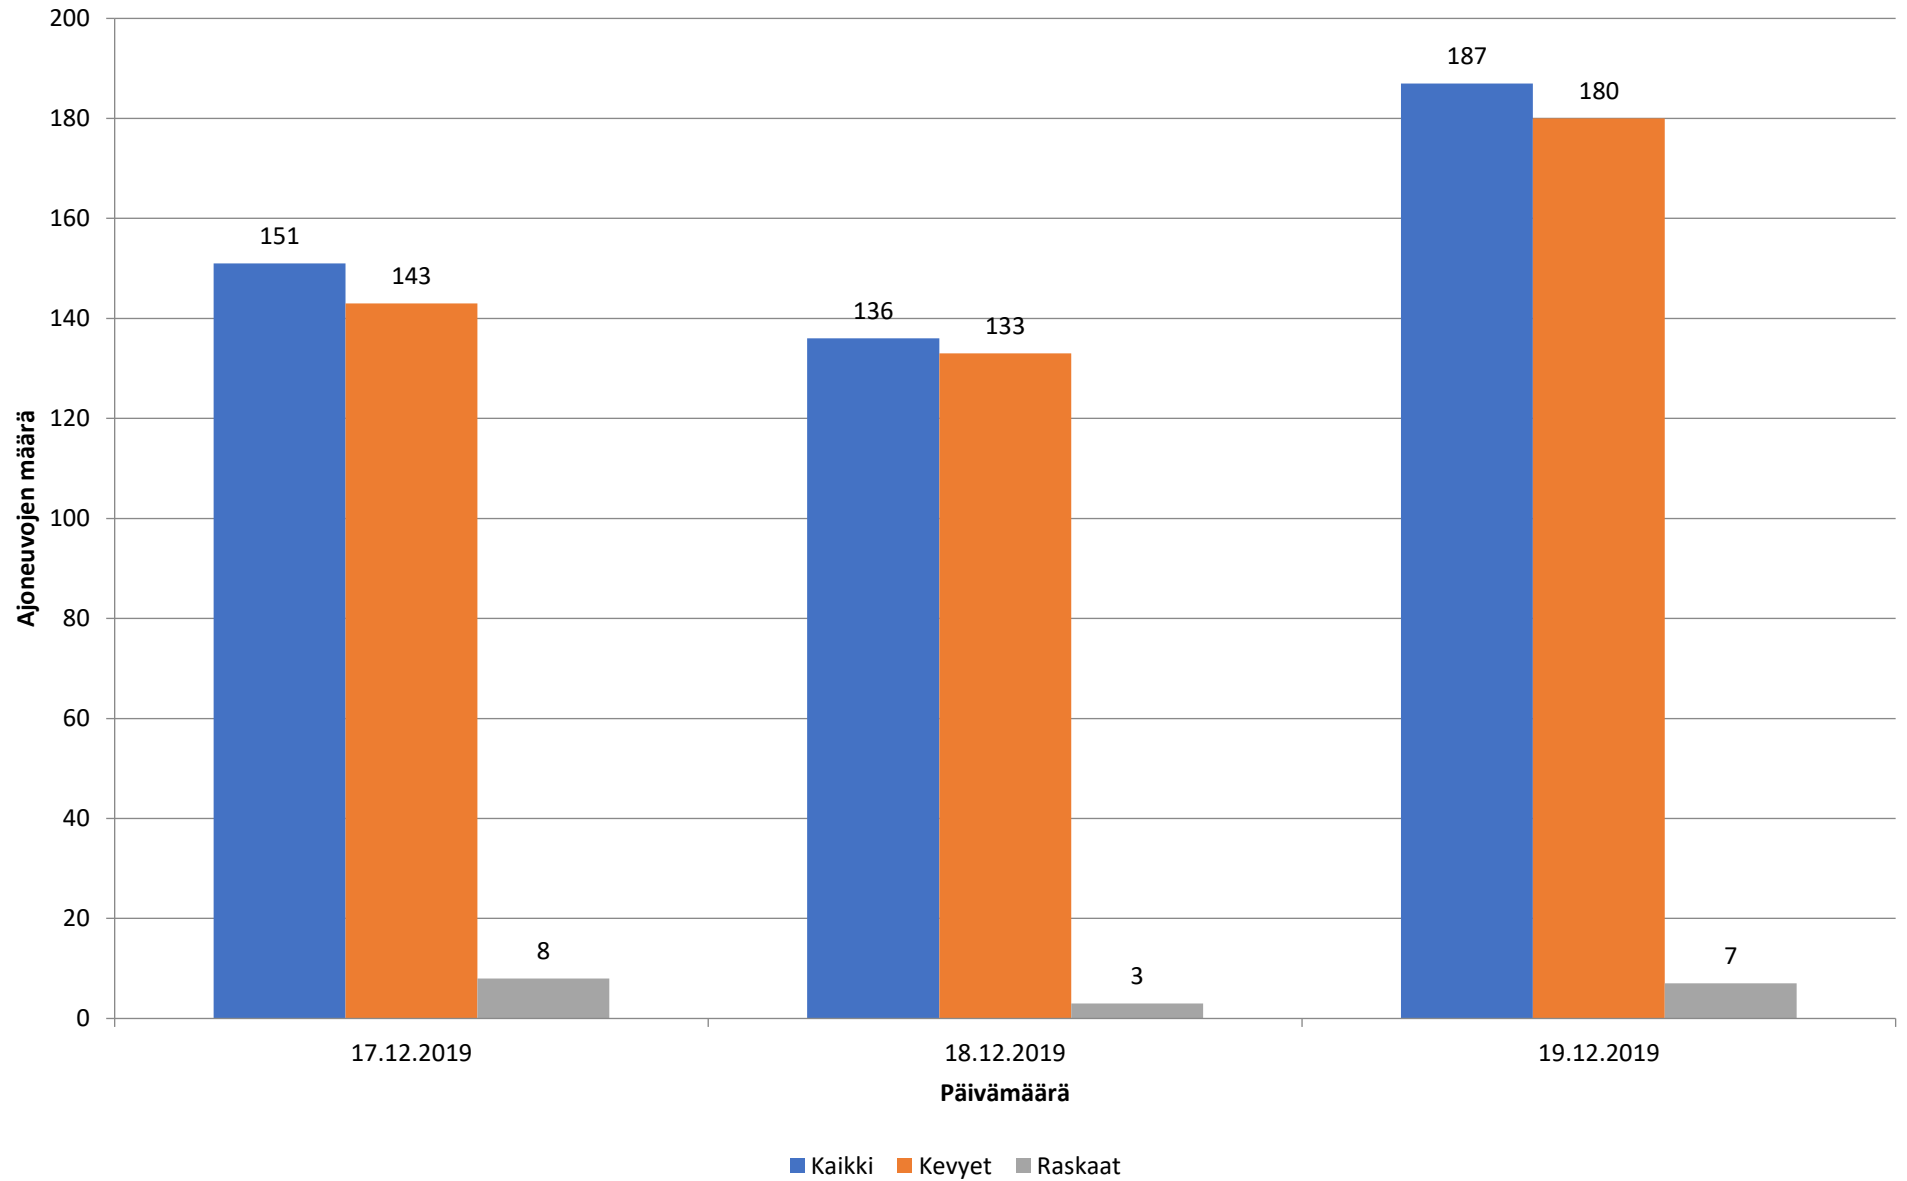

Nopeusjakauma - Koko mittaus - Piste 5 Suunta 1

Liikennetiedot ajoneuvoryhmittäin - Piste 5 Suunta 1