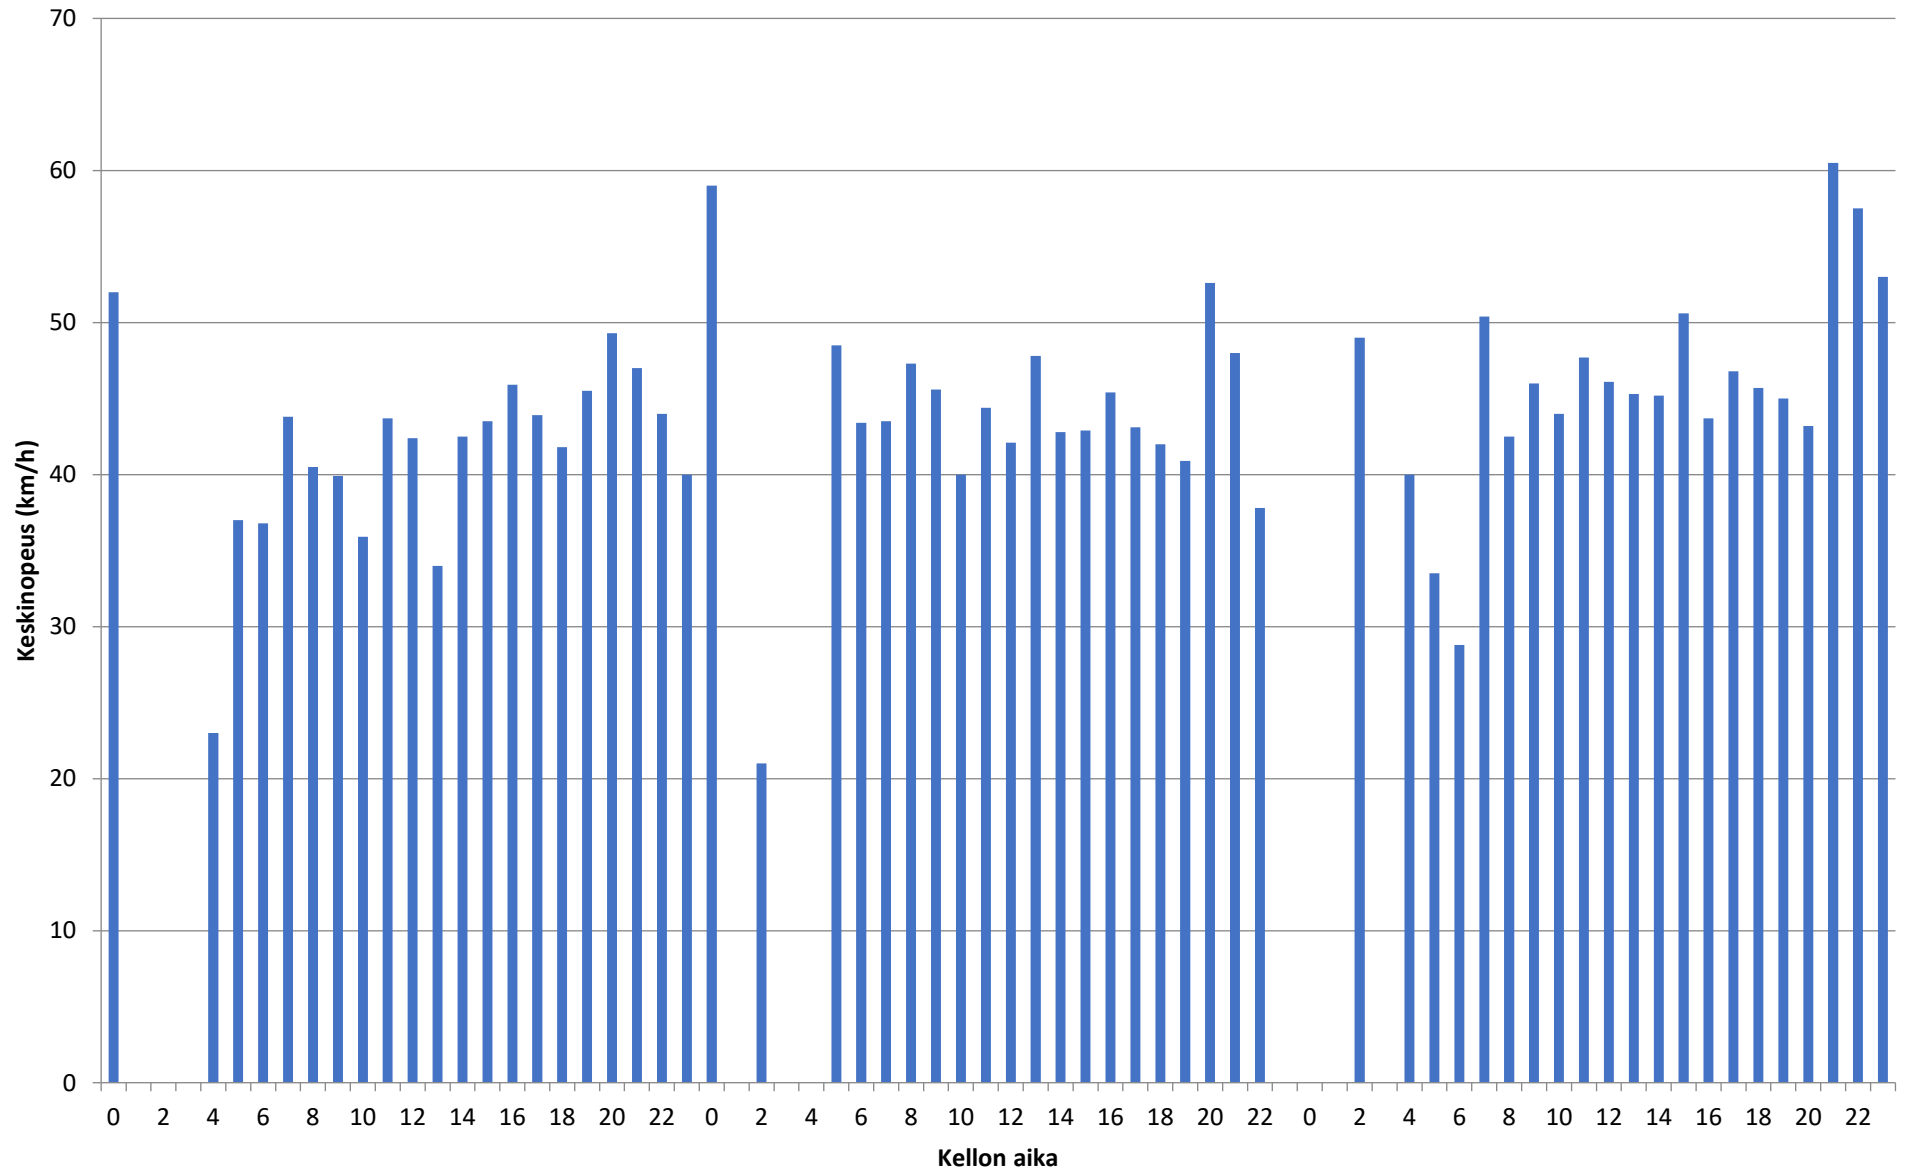

Liikennetiedot - 17.12.2019-19.12.2019 - Piste 4 Suunta 1

Keskinopeus - 17.12.2019-19.12.2019 - Piste 4 Suunta 1