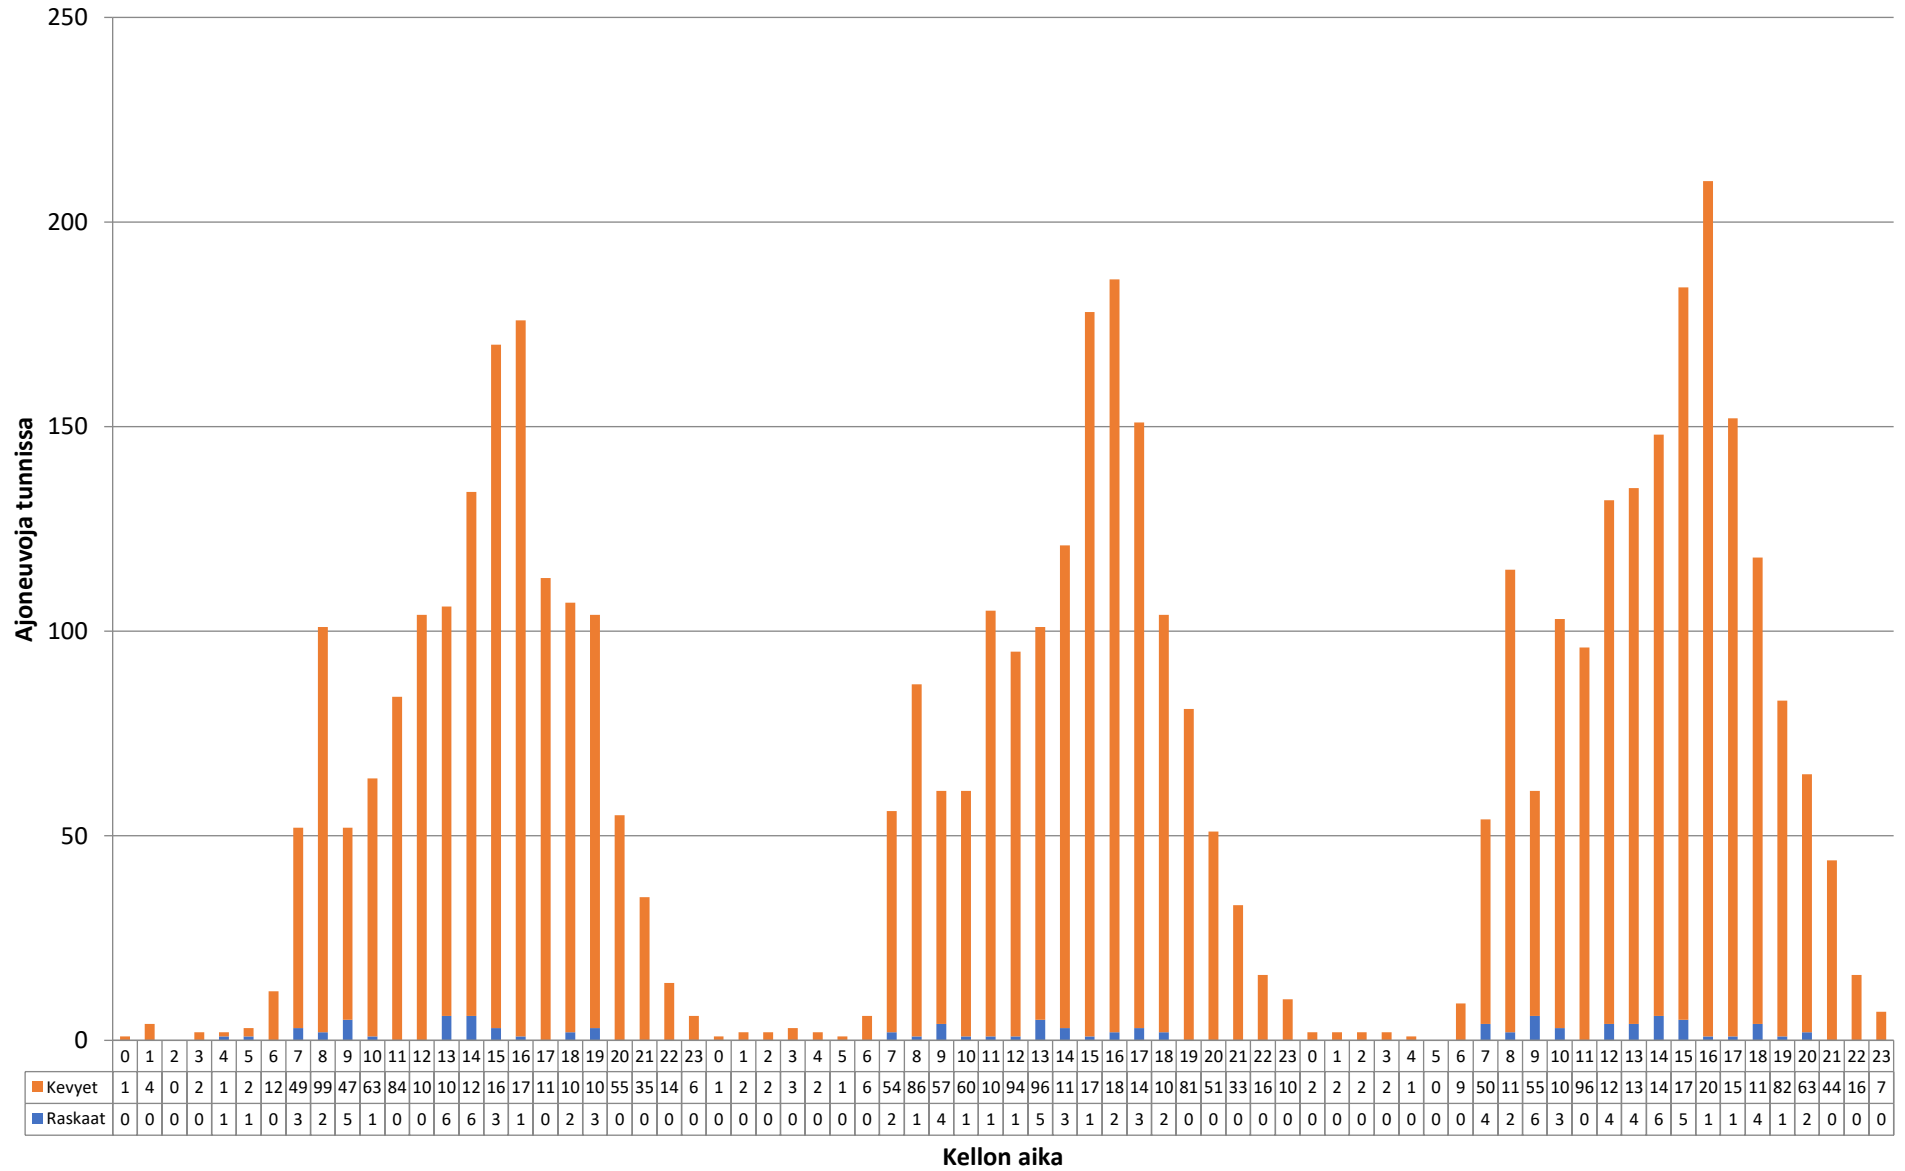

Keskinopeus - 17.12.2019-19.12.2019 - Piste 3 Suunta 1

Liikennetiedot ajoneuvoryhmittäin - 17.12.2019-19.12.2019 - Piste 3 Suunta 1