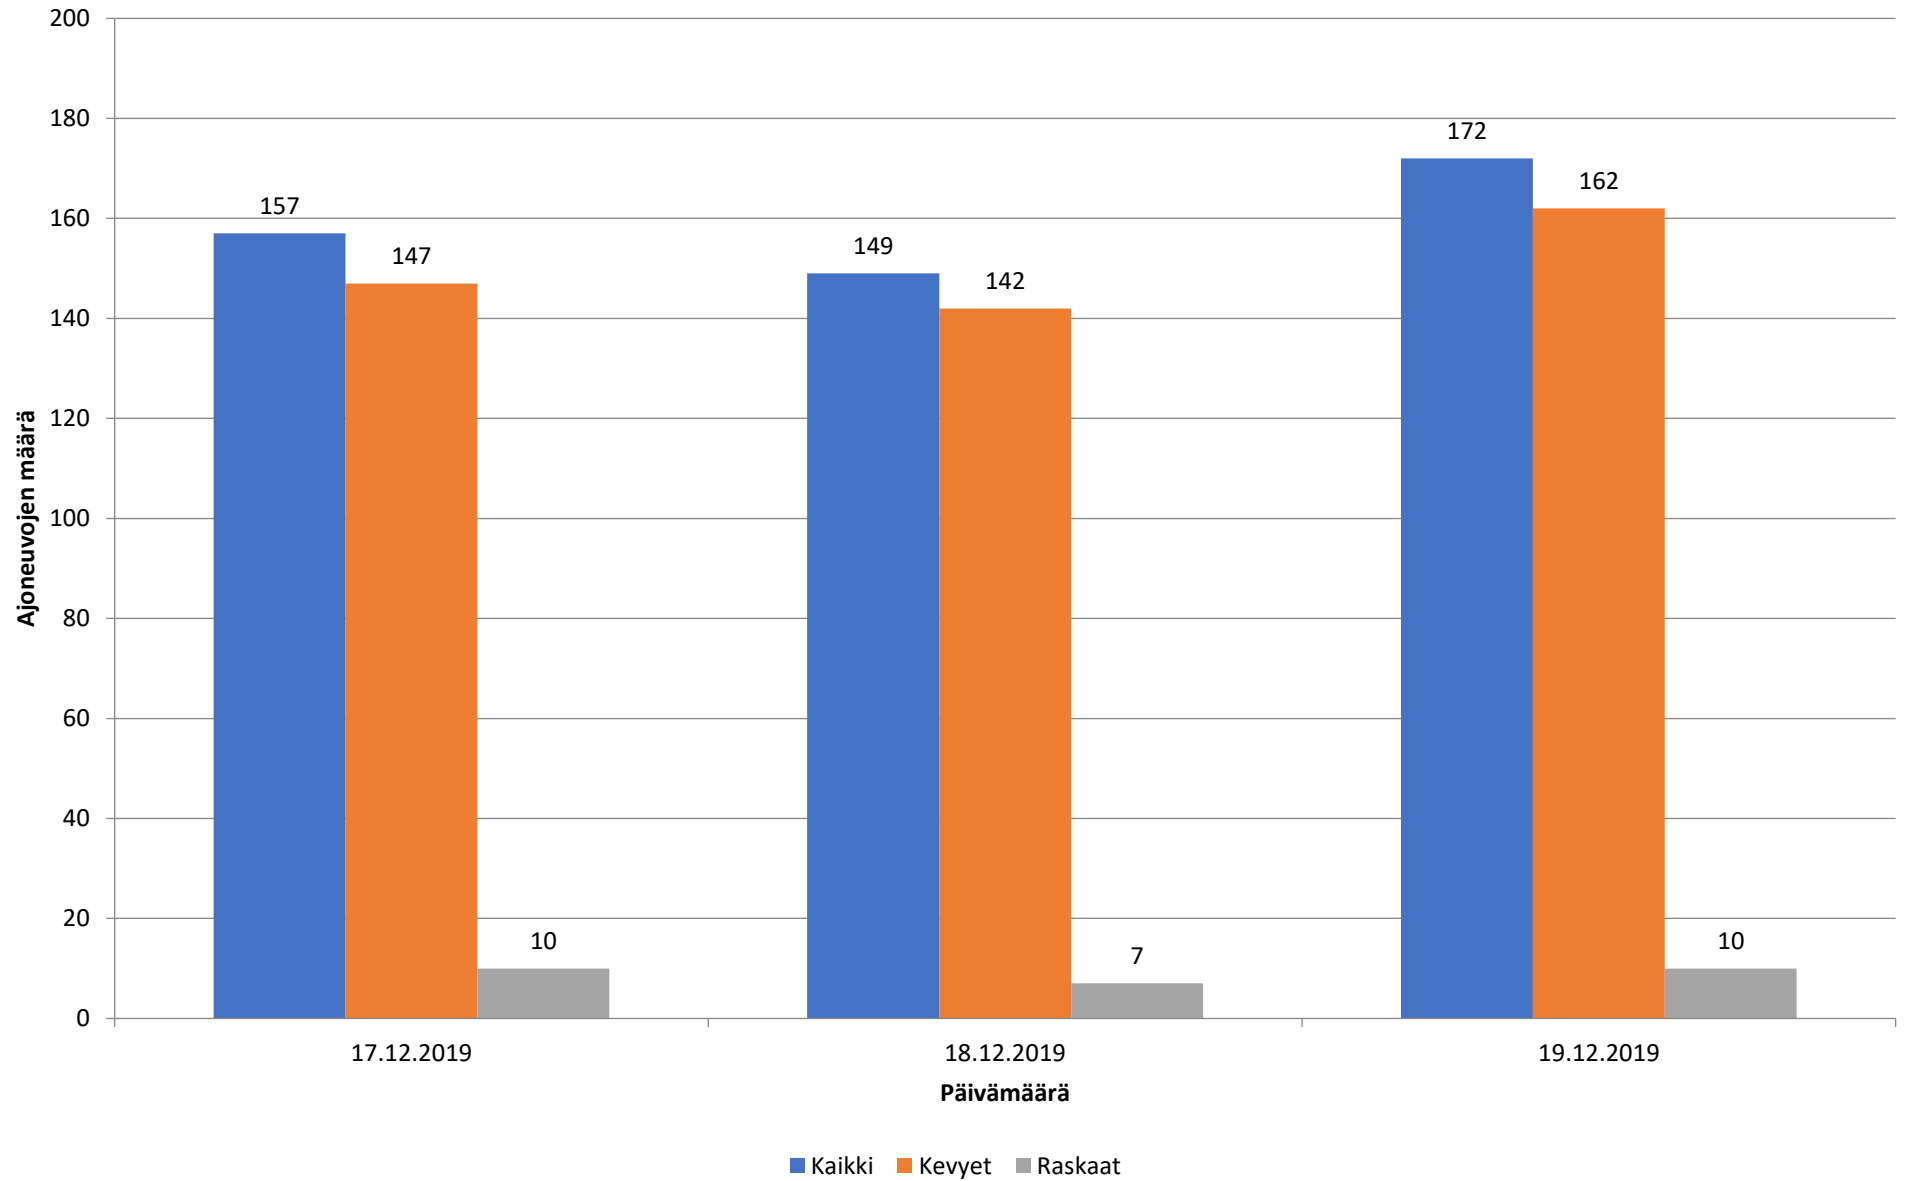

Liikennetiedot ajoneuvoryhmittäin - Piste 5 Suunta 2