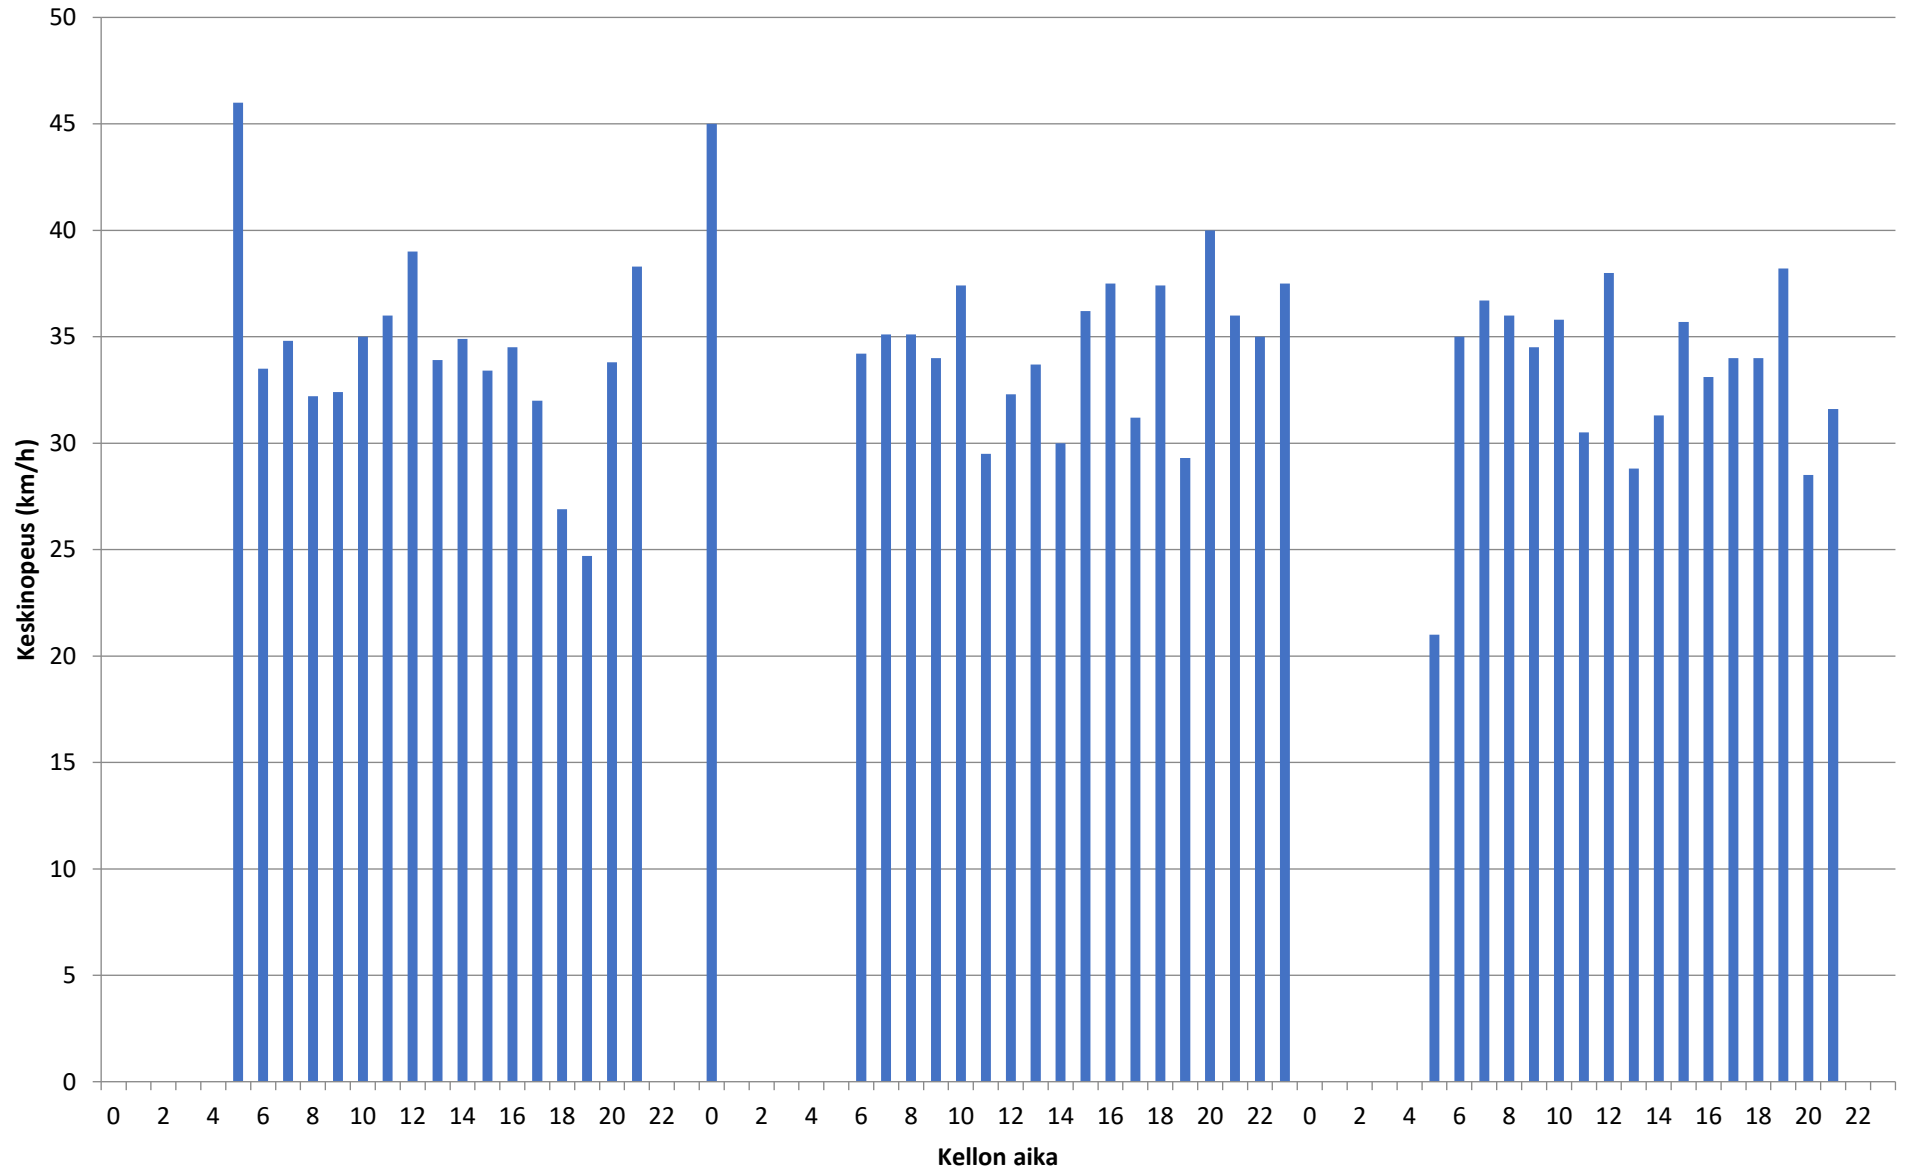

Liikennetiedot ajoneuvoryhmittäin - Piste 1 Suunta 2

Nopeusjakauma - Koko mittaus - Piste 1 Suunta 2

Liikennetiedot ajoneuvoryhmittäin - 17.12.2019-19.12.2019 - Piste 1 Suunta 2

Keskinopeus - 17.12.2019-19.12.2019 - Piste 1 Suunta 2

Liikennetiedot - 17.12.2019-19.12.2019 - Piste 1 Suunta 2

Liikennetiedot - Piste 1 Suunta 2

Päivämäärä Tunti Ajoneuvoja Keskinopeus (km/h) Kevyet Raskaat

17.12.2019	0	0	0	0	0
17.12.2019	1	0	0	0	0
17.12.2019	2	0	0	0	0
17.12.2019	3	0	0	0	0
17.12.2019	4	0	0	0	0
17.12.2019	5	1	46	1	0
17.12.2019	6	13	33,5	13	0
17.12.2019	7	22	34,8	22	0
17.12.2019	8	16	32,2	13	3
17.12.2019	9	9	32,4	9	0
17.12.2019	10	4	35	4	0
17.12.2019	11	7	36	7	0
17.12.2019	12	2	39	2	0
17.12.2019	13	10	33,9	9	1
17.12.2019	14	12	34,9	12	0
17.12.2019	15	17	33,4	15	2
17.12.2019	16	17	34,5	17	0
17.12.2019	17	8	32	7	1
17.12.2019	18	7	26,9	6	1
17.12.2019	19	3	24,7	2	1
17.12.2019	20	4	33,8	4	0
17.12.2019	21	3	38,3	3	0
17.12.2019	22	0	0	0	0
17.12.2019	23	0	0	0	0
18.12.2019	0	1	45	1	0
18.12.2019	1	0	0	0	0
18.12.2019	2	0	0	0	0
18.12.2019	3	0	0	0	0
18.12.2019	4	0	0	0	0
18.12.2019	5	0	0	0	0
18.12.2019	6	10	34,2	9	1
18.12.2019	7	25	35,1	25	0
18.12.2019	8	16	35,1	16	0
18.12.2019	9	21	34	21	0
18.12.2019	10	5	37,4	5	0
18.12.2019	11	2	29,5	2	0
18.12.2019	12	3	32,3	2	1
18.12.2019	13	10	33,7	10	0
18.12.2019	14	9	30	8	1
18.12.2019	15	17	36,2	16	1
18.12.2019	16	22	37,5	22	0
18.12.2019	17	5	31,2	5	0
18.12.2019	18	7	37,4	7	0
18.12.2019	19	3	29,3	3	0