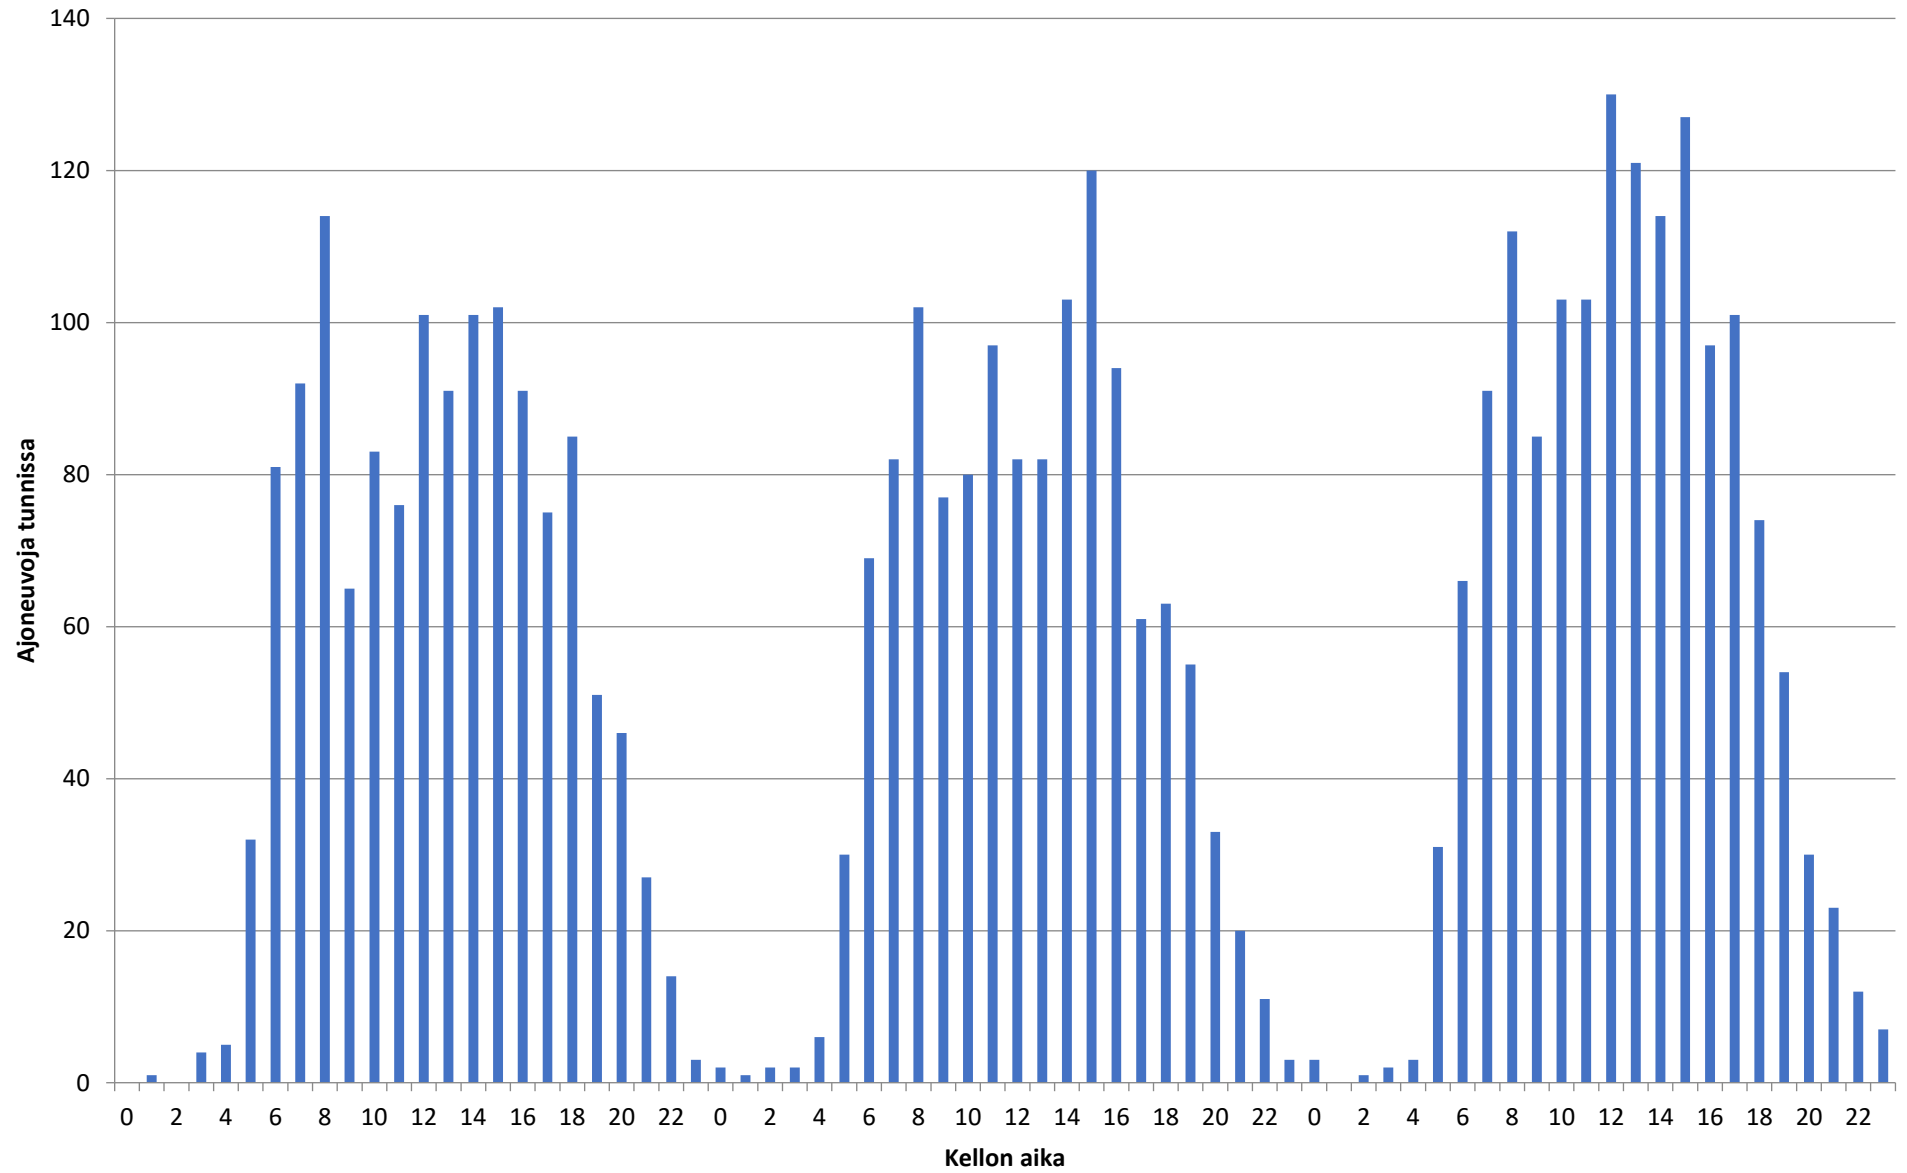

Liikennetiedot - 17.12.2019-19.12.2019 - Piste 3 Suunta 2

Liikennetiedot - Piste 3 Suunta 2

Päivämäärä Tunti Ajoneuvoja Keskinopeus (km/h) Kevyet Raskaat

17.12.2019	0	0	0	0	0
17.12.2019	1	1	55	1	0
17.12.2019	2	0	0	0	0
17.12.2019	3	4	45,8	4	0
17.12.2019	4	5	52	5	0
17.12.2019	5	32	50,2	30	2
17.12.2019	6	81	51,3	78	3
17.12.2019	7	92	49,8	92	0
17.12.2019	8	114	47,4	112	2
17.12.2019	9	65	47,4	62	3
17.12.2019	10	83	48,9	81	2
17.12.2019	11	76	46,6	75	1
17.12.2019	12	101	48,8	101	0
17.12.2019	13	91	47,9	88	3
17.12.2019	14	101	48	100	1
17.12.2019	15	102	46,3	102	0
17.12.2019	16	91	48	90	1
17.12.2019	17	75	44,5	75	0
17.12.2019	18	85	46,3	85	0
17.12.2019	19	51	48,4	50	1
17.12.2019	20	46	49,2	46	0
17.12.2019	21	27	49,1	27	0
17.12.2019	22	14	47,3	14	0
17.12.2019	23	3	65,3	3	0
18.12.2019	0	2	42	2	0
18.12.2019	1	1	55	1	0
18.12.2019	2	2	55	2	0
18.12.2019	3	2	50	2	0
18.12.2019	4	6	50,7	6	0
18.12.2019	5	30	48,8	28	2
18.12.2019	6	69	50,4	68	1
18.12.2019	7	82	49,5	80	2
18.12.2019	8	102	47,3	101	1
18.12.2019	9	77	45,9	73	4
18.12.2019	10	80	45,5	78	2
18.12.2019	11	97	46	93	4
18.12.2019	12	82	45,8	82	0
18.12.2019	13	82	46,3	82	0
18.12.2019	14	103	45,4	103	0
18.12.2019	15	120	47,4	120	0
18.12.2019	16	94	45,2	93	1
18.12.2019	17	61	47,3	61	0
18.12.2019	18	63	45,9	63	0
18.12.2019	19	55	47,4	55	0