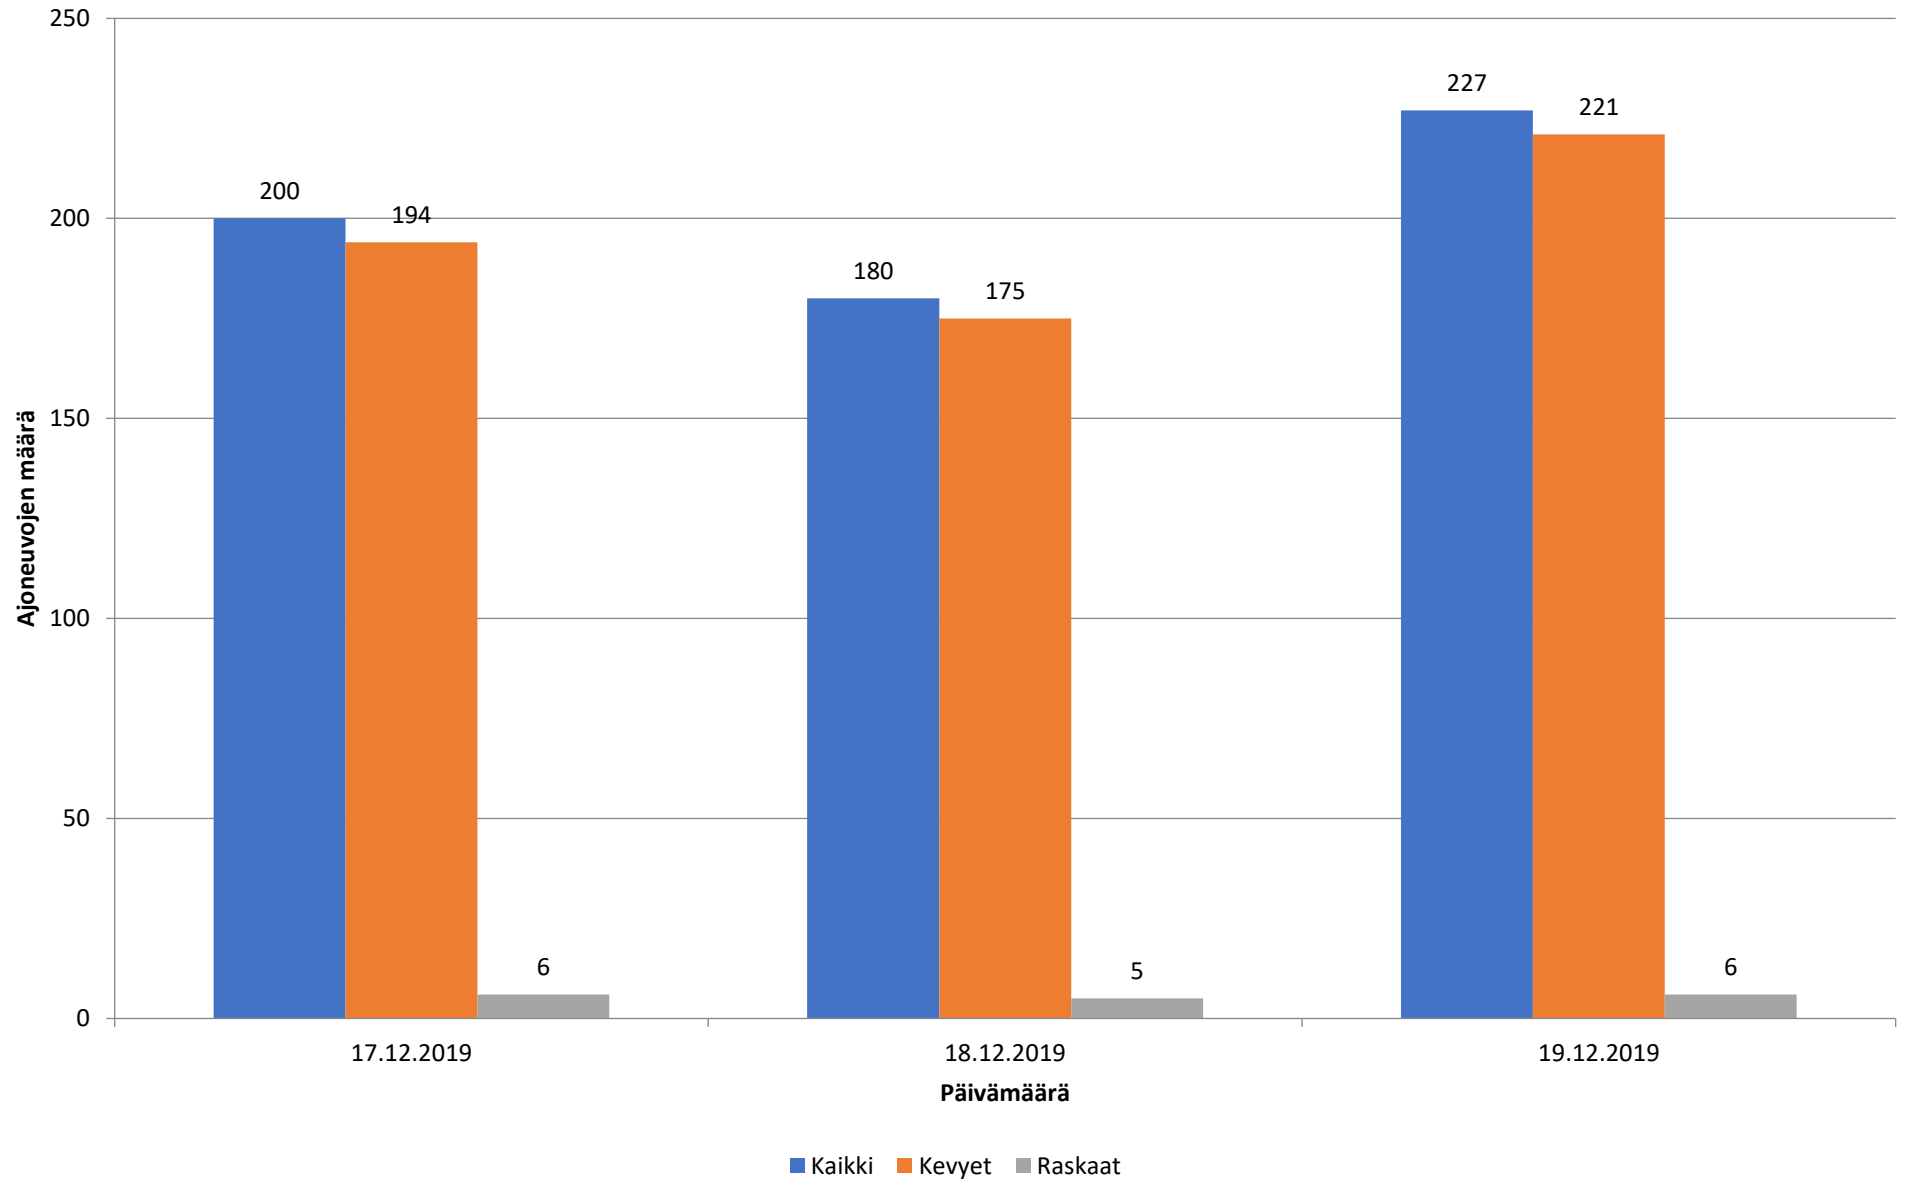

Nopeusjakauma - Koko mittaus - Piste 4 Suunta 2

Liikennetiedot ajoneuvoryhmittäin - Piste 4 Suunta 2