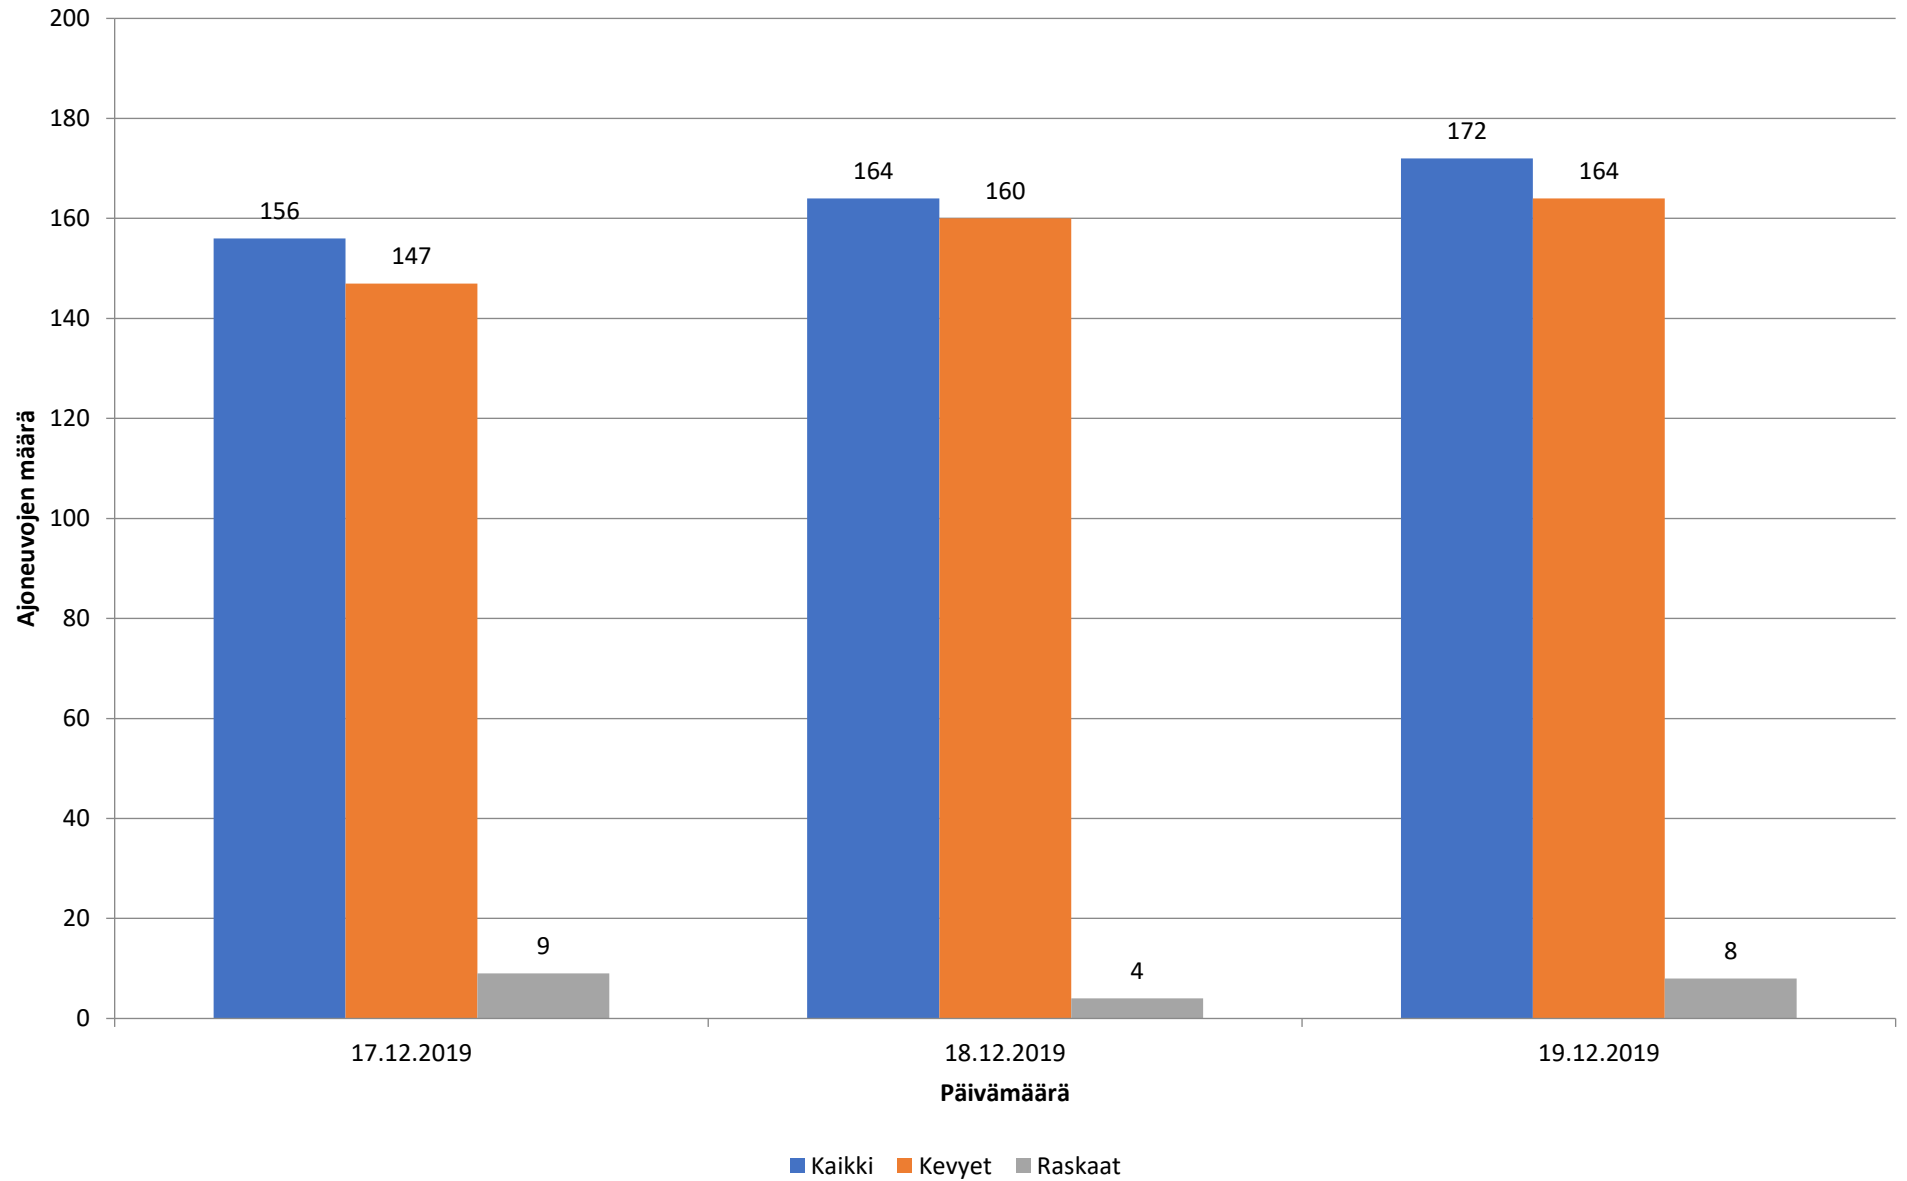

Nopeusjakauma - Koko mittaus - Piste 1 Suunta 2

Liikennetiedot ajoneuvoryhmittäin - Piste 1 Suunta 2