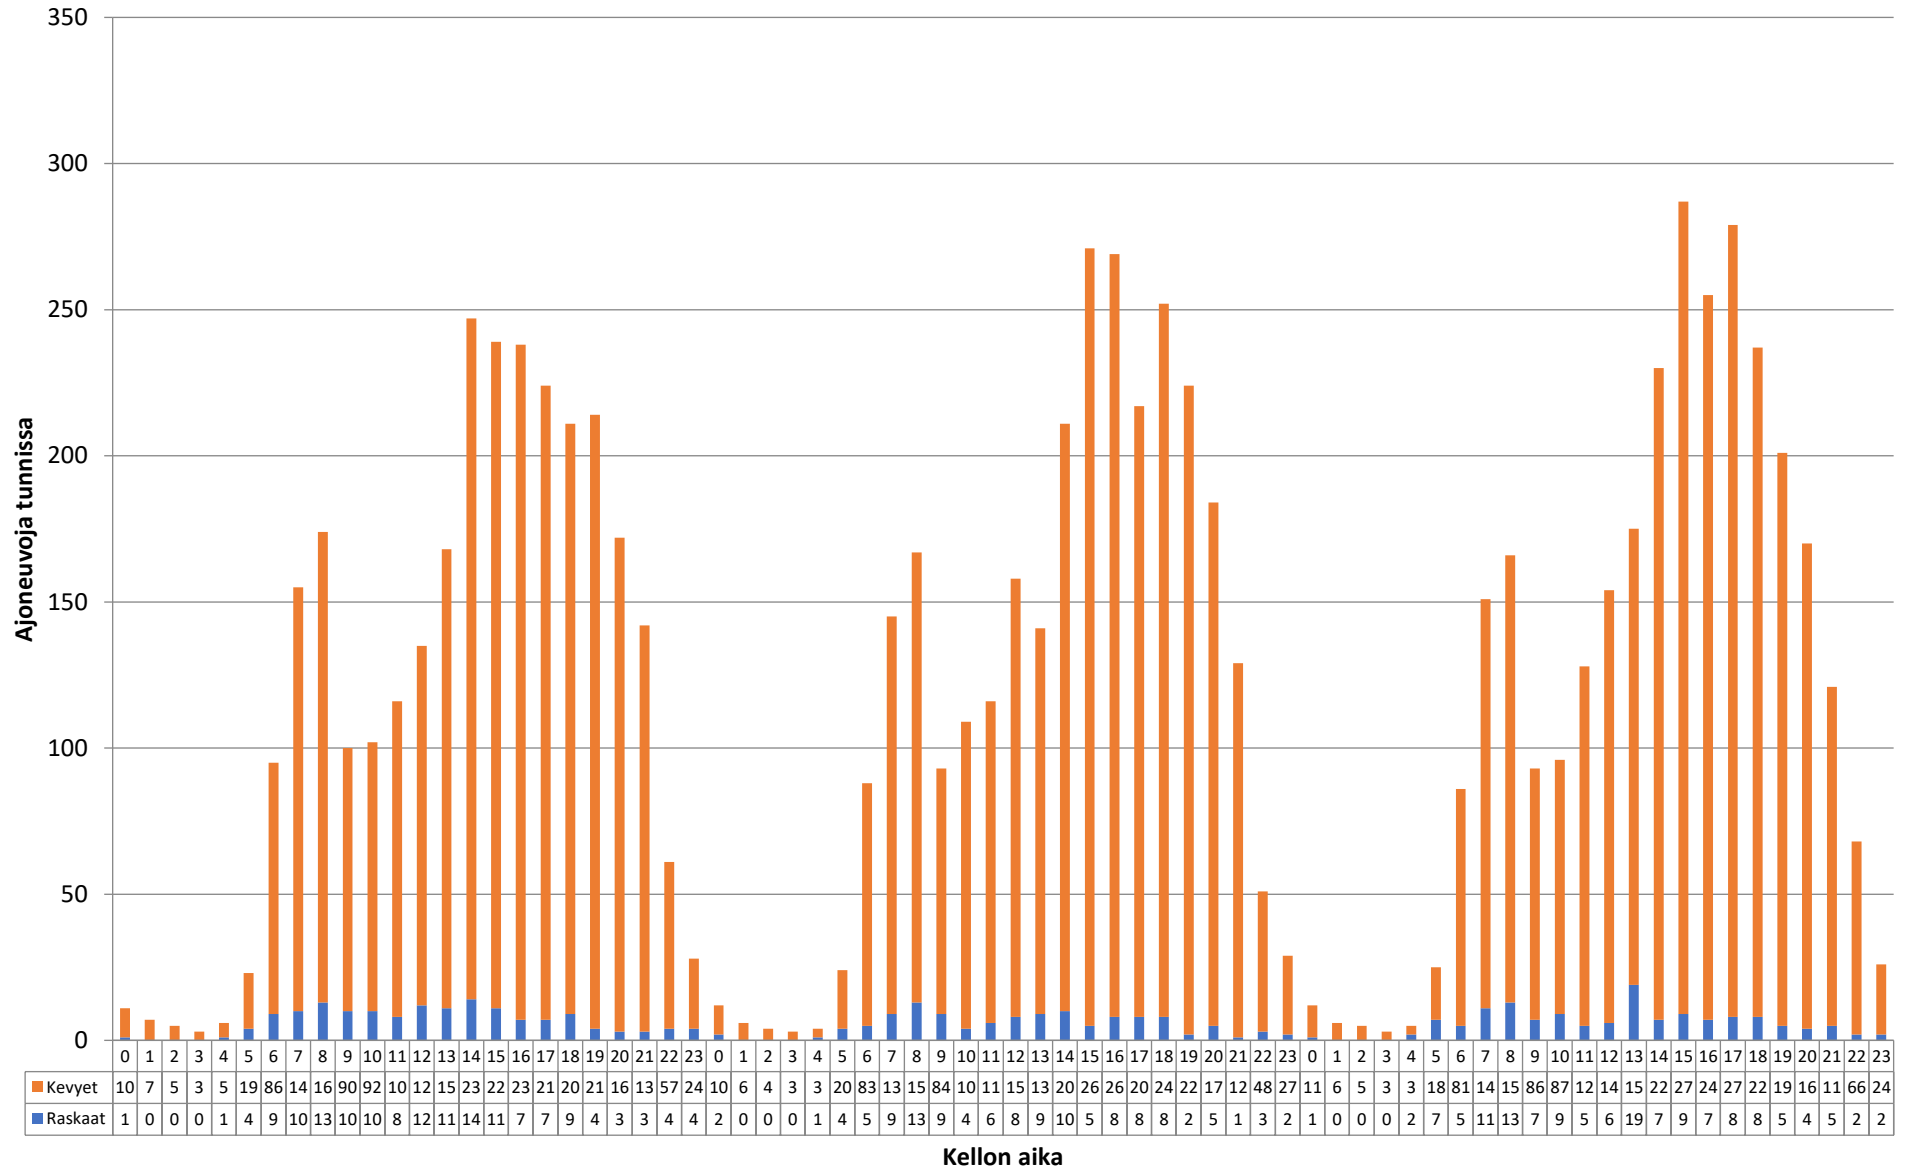

Päivämäärä	Nopeusluokat (km/h) - Piste 2 Suunta 1												Liikennemäärät		
	0 - 10	10 - 20	20 - 30	30 - 40	40 - 50	50 - 60	60 - 70	70 - 80	80 - 90	90 - 100	100 - 110	110 - 120	120 -	Kevyet	Raskaat

17.12.2019	0 %	0 %	0 %	4 %	52 %	37 %	6 %	1 %	0 %	0 %	0 %	0 %	0 %	2774	160	2934
18.12.2019	0 %	0 %	0 %	3 %	47 %	42 %	7 %	1 %	0 %	0 %	0 %	0 %	0 %	2870	144	3014
19.12.2019	0 %	0 %	0 %	3 %	47 %	42 %	7 %	0 %	0 %	0 %	0 %	0 %	0 %	2862	142	3004
Koko mittaus	0 %	0 %	0 %	3 %	49 %	41 %	6 %	1 %	0 %	0 %	0 %	0 %	0 %	8506	446	8952

Liikennetiedot ajoneuvoryhmittäin - Piste 2 Suunta 2

Nopeusjakauma - Koko mittaus - Piste 2 Suunta 2

Liikennetiedot ajoneuvoryhmittäin - 17.12.2019-19.12.2019 - Piste 2 Suunta 2

Keskinopeus - 17.12.2019-19.12.2019 - Piste 2 Suunta 2