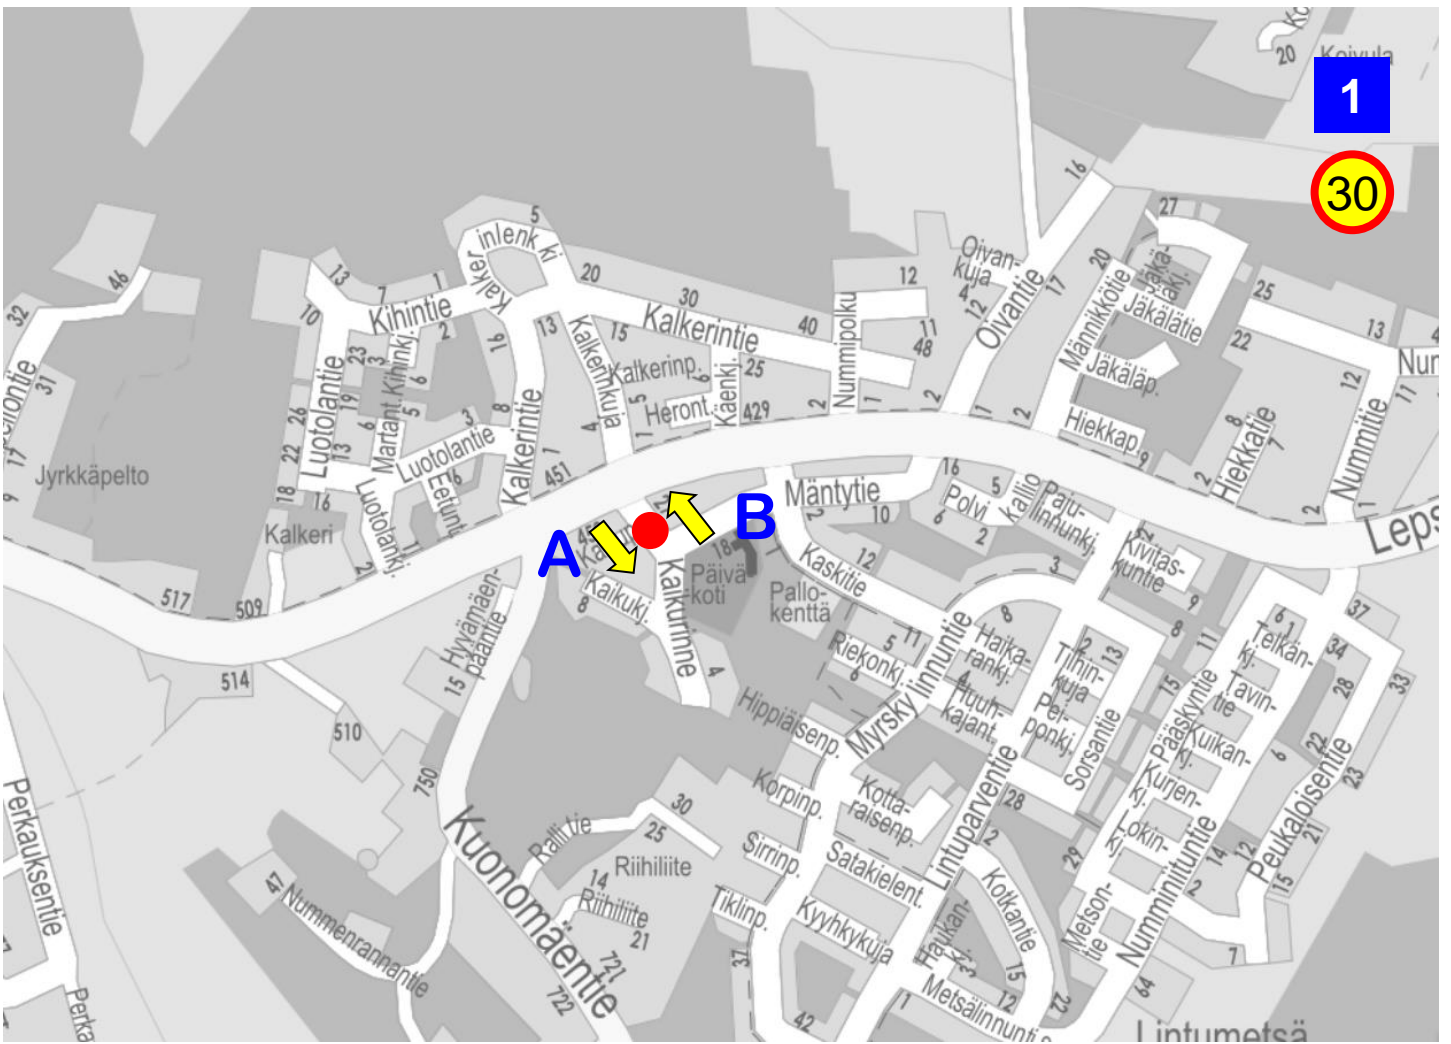

ETRS-TM35FIN -tasokoordinaatit

1 Mäntytie

2 Kirkkotie

3 Aleksis Kiven tie

4 Tykkimäentie

5 Takamaantie

Liikennetiedot ajoneuvoryhmittäin - Piste 1 Suunta 1

Nopeusjakauma - Koko mittaus - Piste 1 Suunta 1