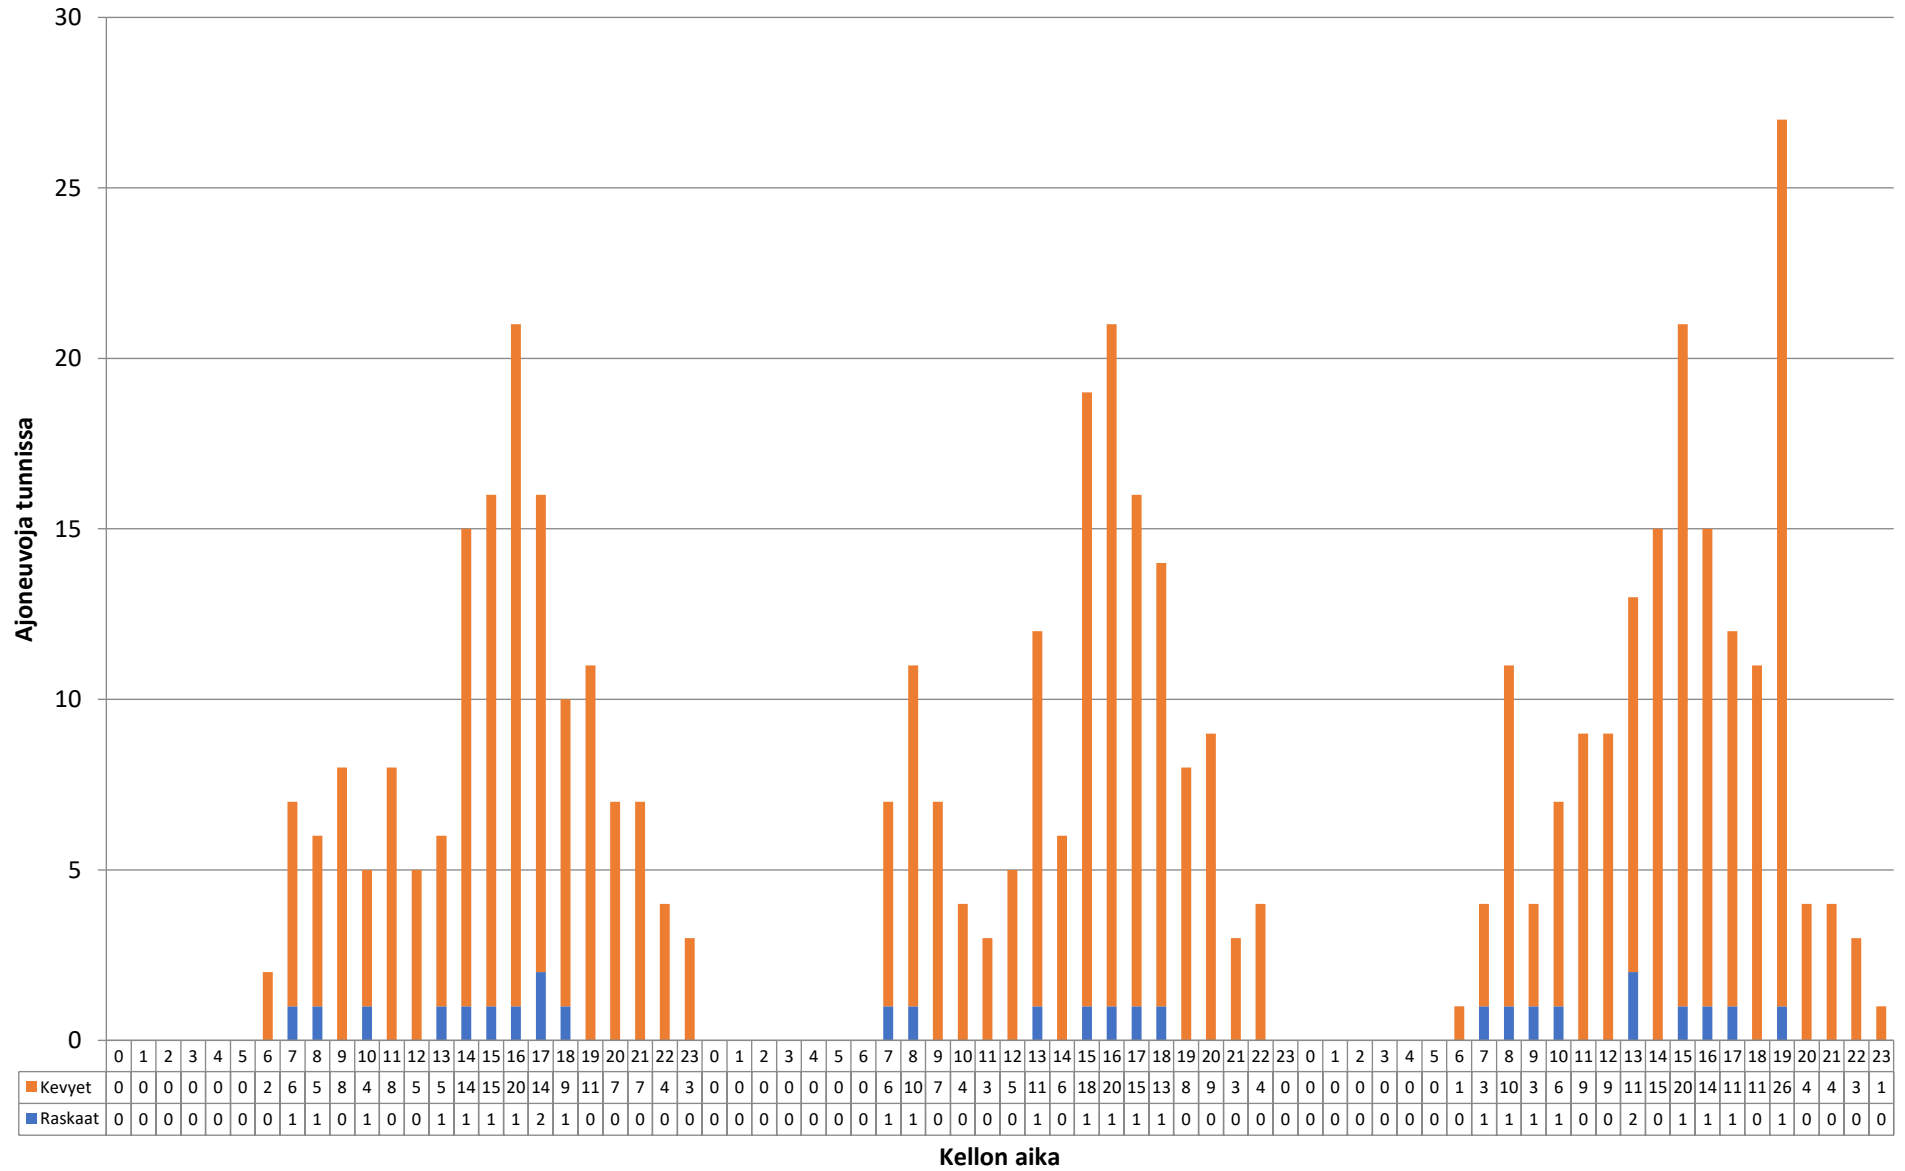

Keskinopeus - 17.12.2019-19.12.2019 - Piste 5 Suunta 2

Liikennetiedot ajoneuvoryhmittäin - 17.12.2019-19.12.2019 - Piste 5 Suunta 2