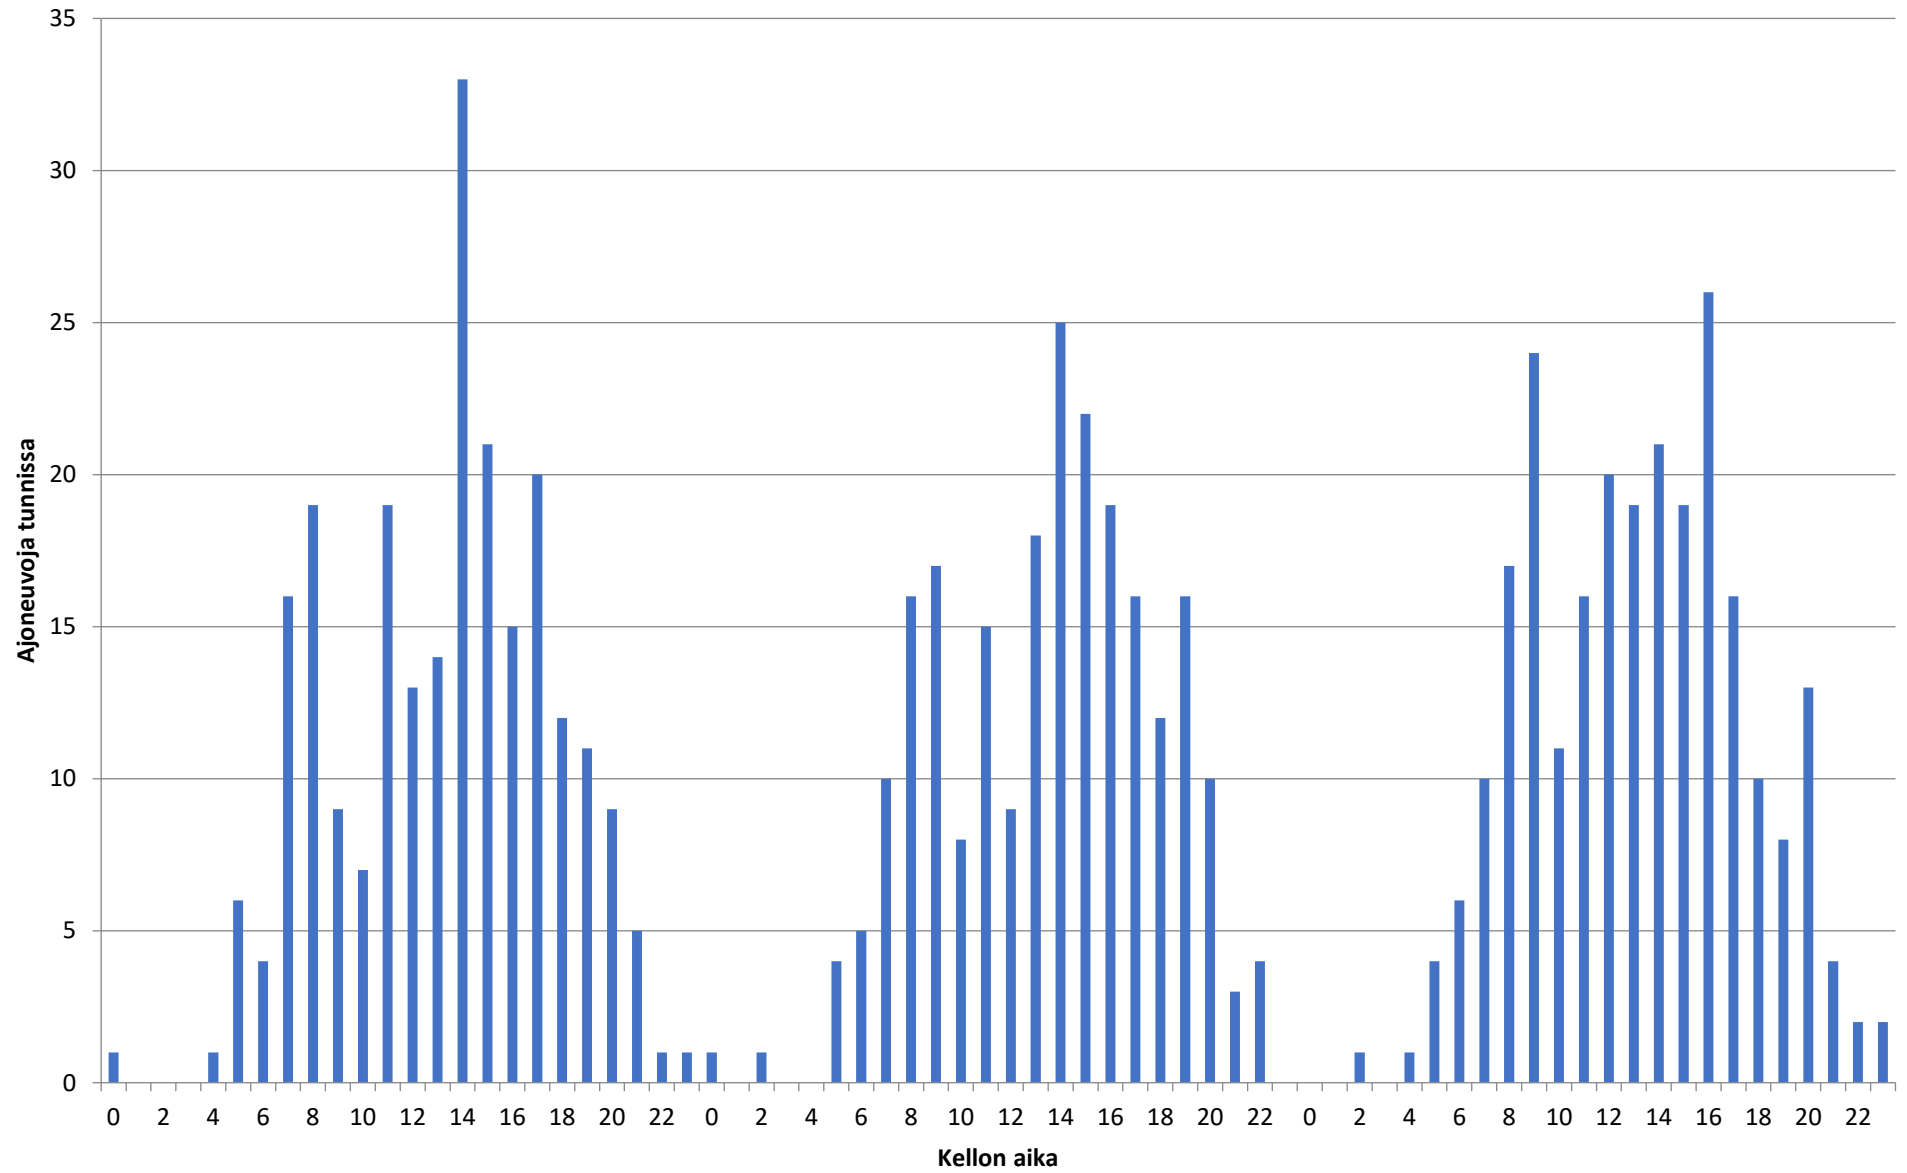

Liikennetiedot ajoneuvoryhmittäin - Piste 4 Suunta 1

Nopeusjakauma - Koko mittaus - Piste 4 Suunta 1

Keskinopeus - 17.12.2019-19.12.2019 - Piste 4 Suunta 1

Liikennetiedot - 17.12.2019-19.12.2019 - Piste 4 Suunta 1