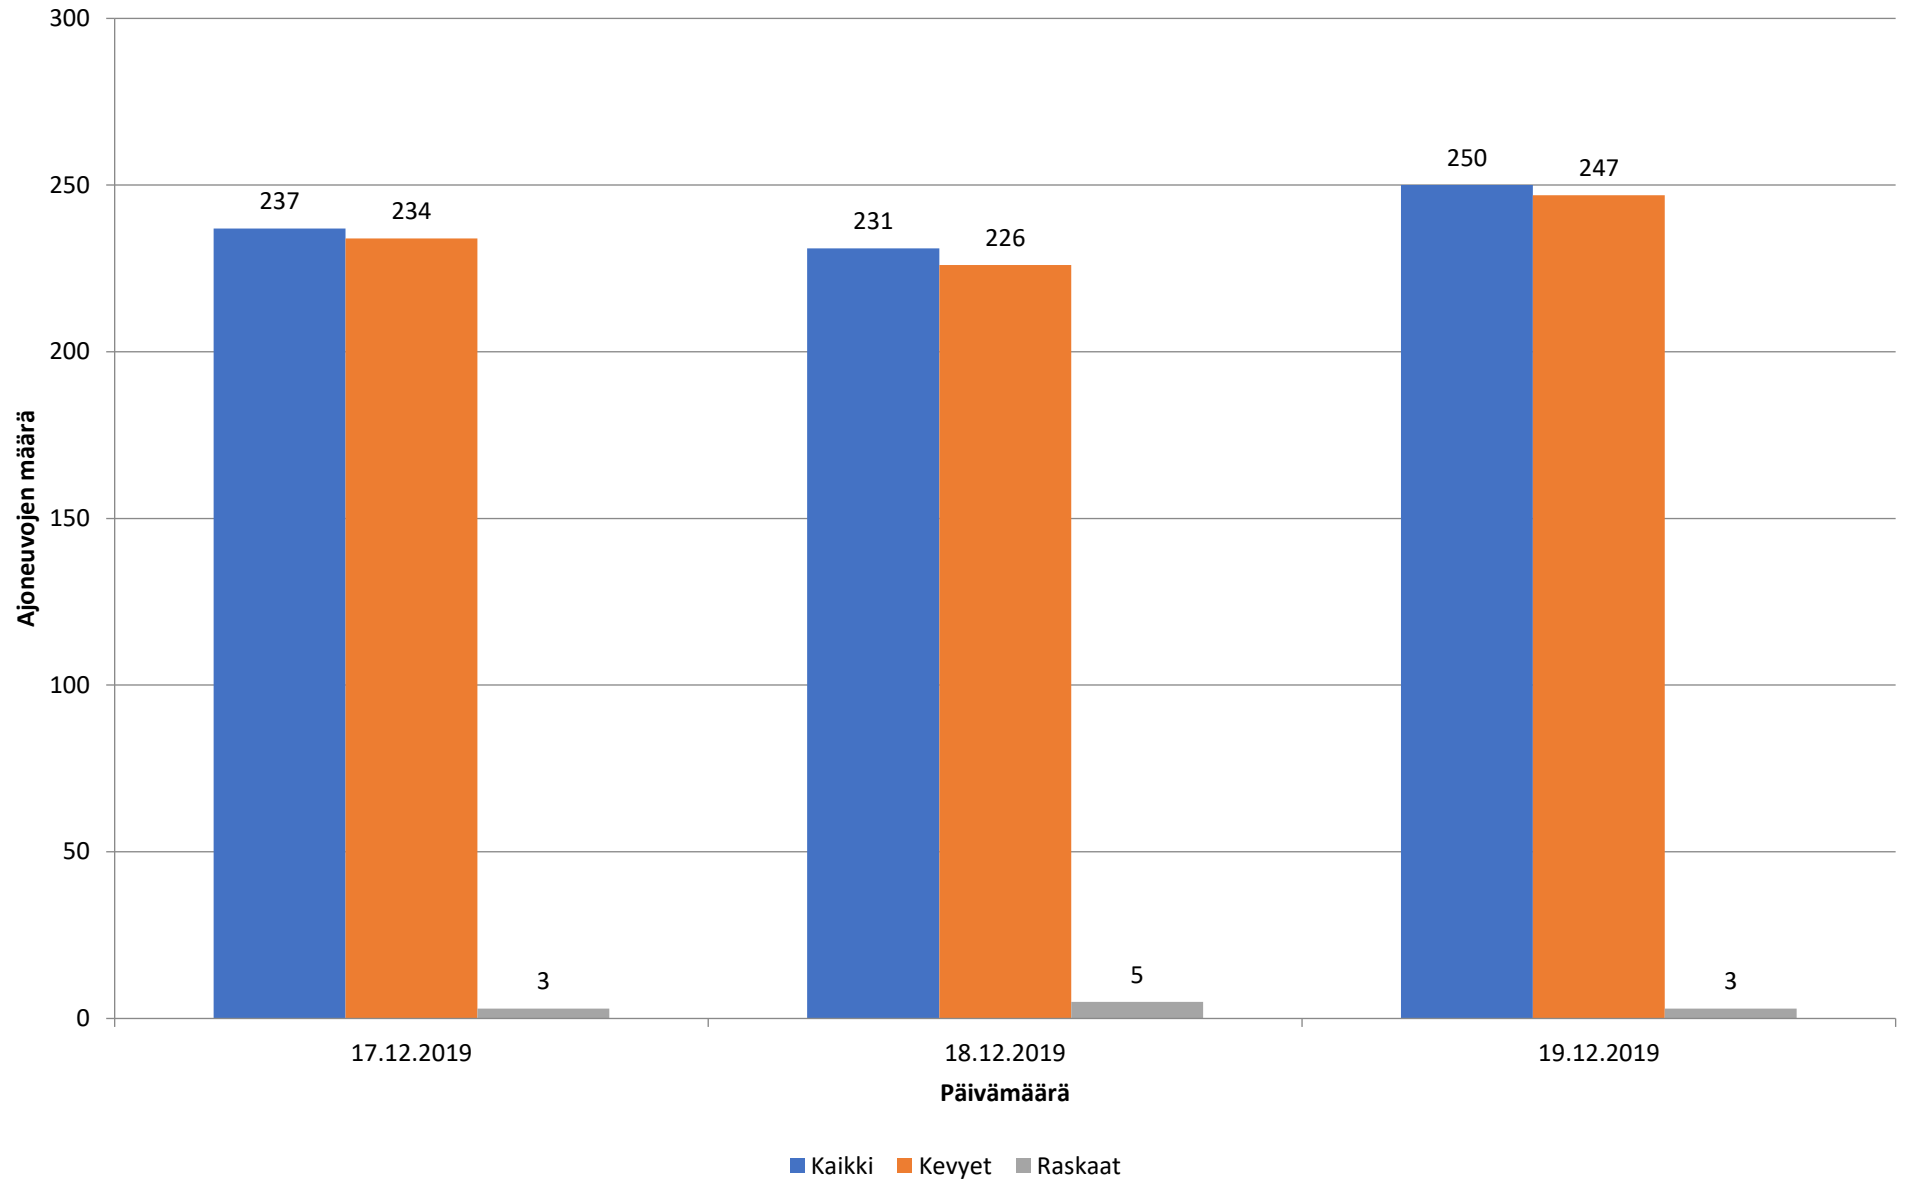

Liikennetiedot ajoneuvoryhmittäin - Piste 4 Suunta 1