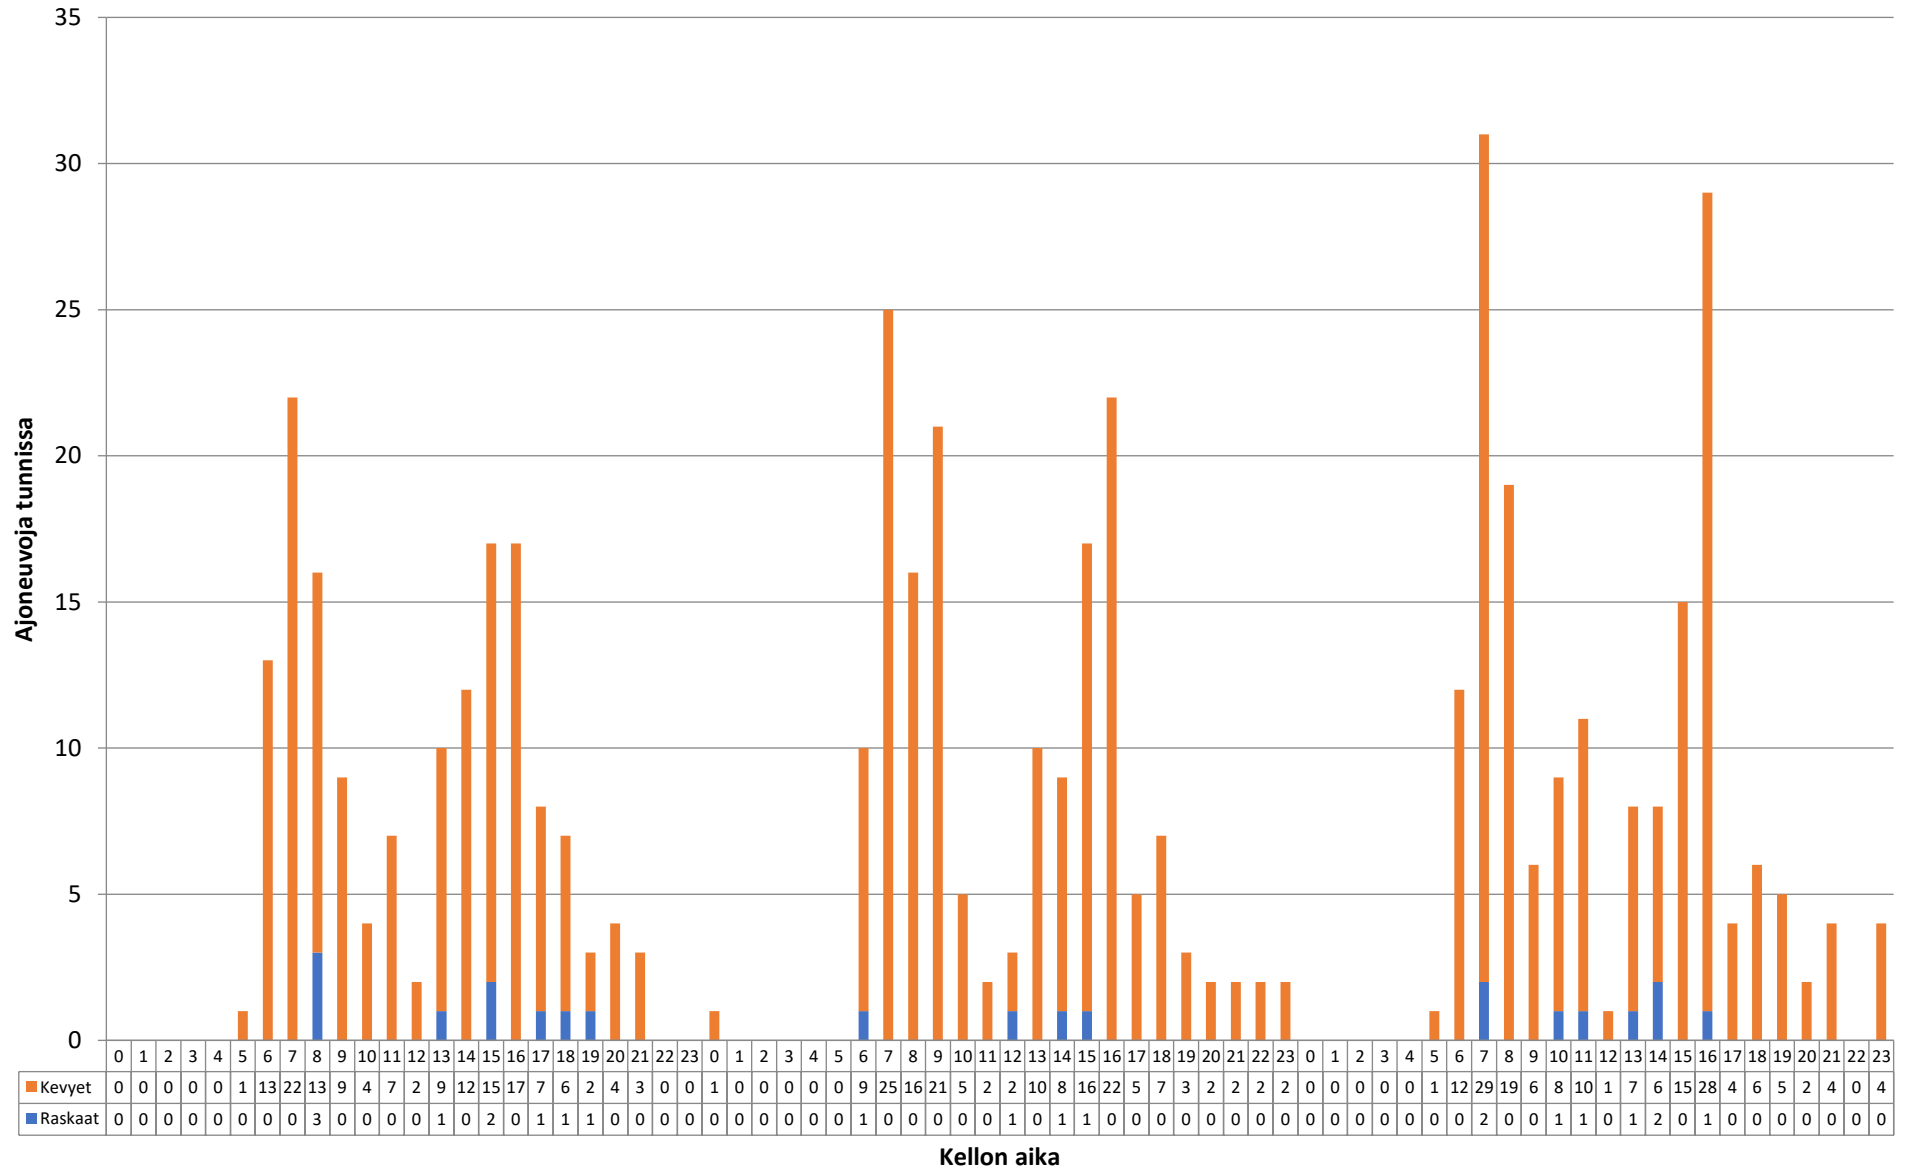

Päivämäärä	Nopeusluokat (km/h) - Piste 1 Suunta 1												Liikennemäärät		
	0 - 10	10 - 20	20 - 30	30 - 40	40 - 50	50 - 60	60 - 70	70 - 80	80 - 90	90 - 100	100 - 110	110 - 120	120 -	Kevyet	Raskaat

17.12.2019	13 %	4 %	28 %	50 %	6 %	0 %	0 %	0 %	0 %	0 %	0 %	0 %	0 %	176	8	184
18.12.2019	3 %	3 %	32 %	56 %	7 %	0 %	0 %	0 %	0 %	0 %	0 %	0 %	0 %	177	2	179
19.12.2019	7 %	4 %	28 %	54 %	7 %	0 %	1 %	0 %	0 %	0 %	0 %	0 %	0 %	182	4	186
Koko mittaus	7 %	3 %	29 %	53 %	7 %	0 %	0 %	0 %	0 %	0 %	0 %	0 %	0 %	535	14	549

Liikennetiedot ajoneuvoryhmittäin - Piste 1 Suunta 2

Nopeusjakauma - Koko mittaus - Piste 1 Suunta 2

Liikennetiedot ajoneuvoryhmittäin - 17.12.2019-19.12.2019 - Piste 1 Suunta 2

Keskinopeus - 17.12.2019-19.12.2019 - Piste 1 Suunta 2