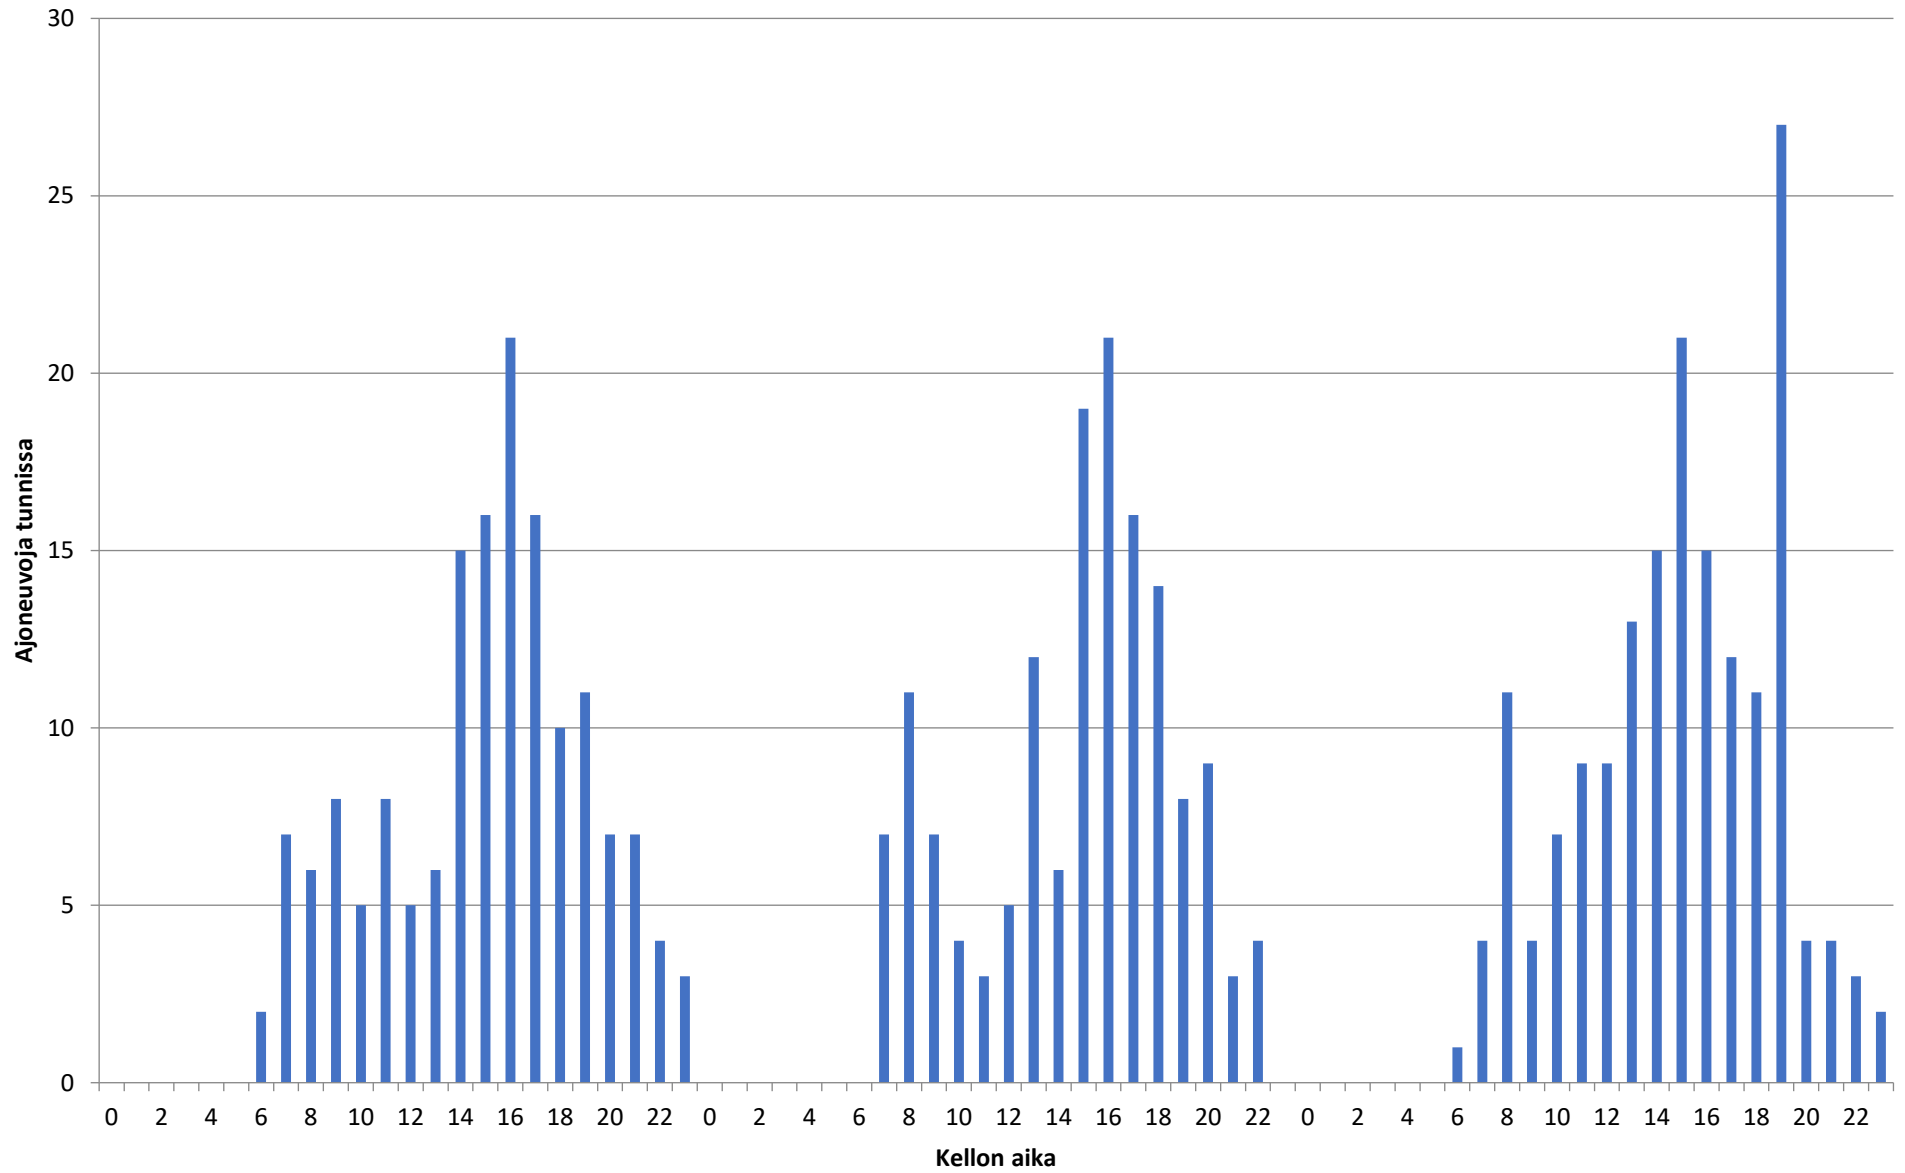

Liikennetiedot - 17.12.2019-19.12.2019 - Piste 5 Suunta 2

Liikennetiedot - Piste 5 Suunta 2

Päivämäärä Tunti Ajoneuvoja Keskinopeus (km/h) Kevyet Raskaat

17.12.2019	0	0	0	0	0
17.12.2019	1	0	0	0	0
17.12.2019	2	0	0	0	0
17.12.2019	3	0	0	0	0
17.12.2019	4	0	0	0	0
17.12.2019	5	0	0	0	0
17.12.2019	6	2	28	2	0
17.12.2019	7	7	45	6	1
17.12.2019	8	6	47,5	5	1
17.12.2019	9	8	43,5	8	0
17.12.2019	10	5	40,2	4	1
17.12.2019	11	8	49,3	8	0
17.12.2019	12	5	55,4	5	0
17.12.2019	13	6	48	5	1
17.12.2019	14	15	44,2	14	1
17.12.2019	15	16	41	15	1
17.12.2019	16	21	44,7	20	1
17.12.2019	17	16	41,9	14	2
17.12.2019	18	10	48	9	1
17.12.2019	19	11	47,6	11	0
17.12.2019	20	7	45,6	7	0
17.12.2019	21	7	51,9	7	0
17.12.2019	22	4	49,3	4	0
17.12.2019	23	3	51,7	3	0
18.12.2019	0	0	0	0	0
18.12.2019	1	0	0	0	0
18.12.2019	2	0	0	0	0
18.12.2019	3	0	0	0	0
18.12.2019	4	0	0	0	0
18.12.2019	5	0	0	0	0
18.12.2019	6	0	0	0	0
18.12.2019	7	7	48	6	1
18.12.2019	8	11	49,1	10	1
18.12.2019	9	7	43,7	7	0
18.12.2019	10	4	45,5	4	0
18.12.2019	11	3	54,3	3	0
18.12.2019	12	5	50,2	5	0
18.12.2019	13	12	46,2	11	1
18.12.2019	14	6	48	6	0
18.12.2019	15	19	44,8	18	1
18.12.2019	16	21	48,8	20	1
18.12.2019	17	16	44,9	15	1
18.12.2019	18	14	44,1	13	1
18.12.2019	19	8	48,1	8	0