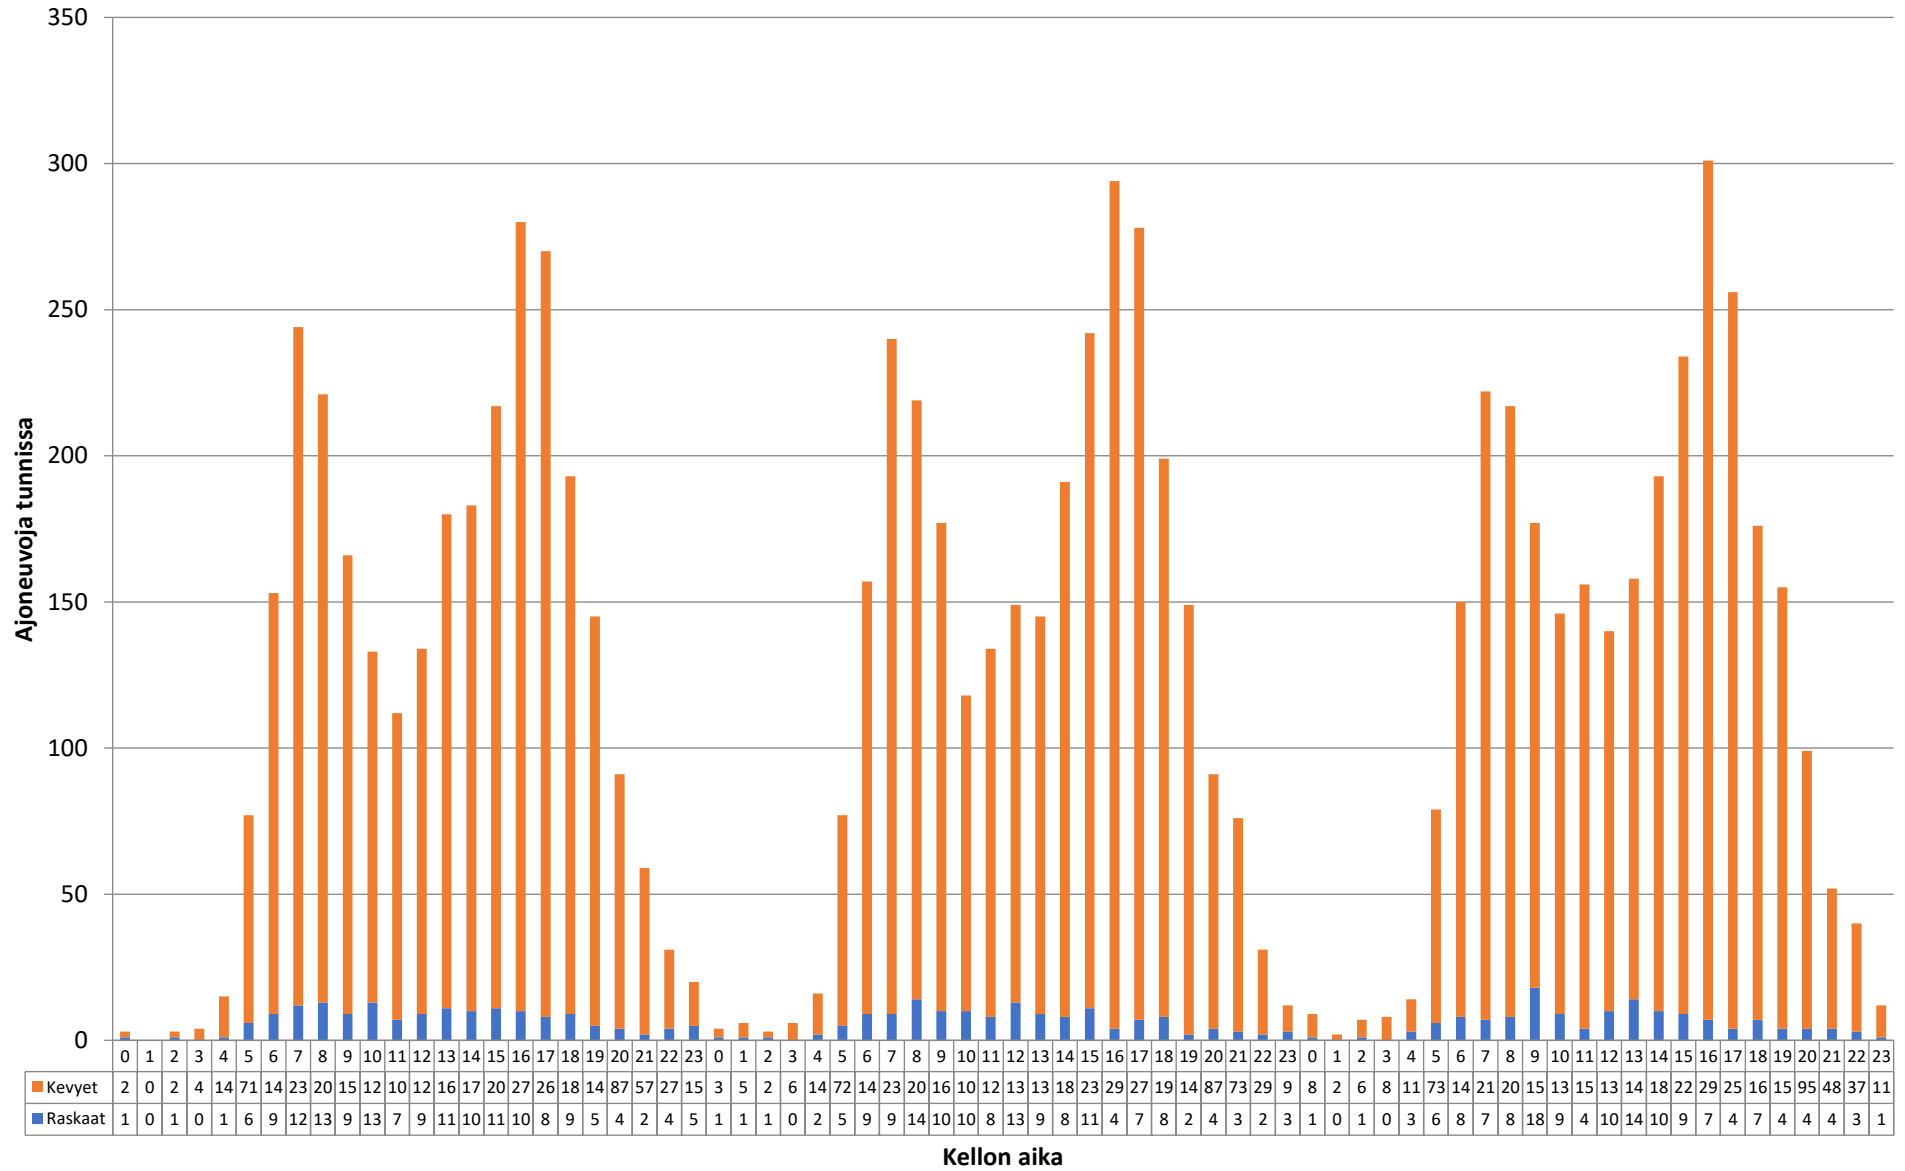

18.12.2019	20	2	40	2	0
18.12.2019	21	2	36	2	0
18.12.2019	22	2	35	2	0
18.12.2019	23	2	37,5	2	0
19.12.2019	0	0	0	0	0
19.12.2019	1	0	0	0	0
19.12.2019	2	0	0	0	0
19.12.2019	3	0	0	0	0
19.12.2019	4	0	0	0	0
19.12.2019	5	1	21	1	0
19.12.2019	6	12	35	12	0
19.12.2019	7	31	36,7	29	2
19.12.2019	8	19	36	19	0
19.12.2019	9	6	34,5	6	0
19.12.2019	10	9	35,8	8	1
19.12.2019	11	11	30,5	10	1
19.12.2019	12	1	38	1	0
19.12.2019	13	8	28,8	7	1
19.12.2019	14	8	31,3	6	2
19.12.2019	15	15	35,7	15	0
19.12.2019	16	29	33,1	28	1
19.12.2019	17	4	34	4	0
19.12.2019	18	6	34	6	0
19.12.2019	19	5	38,2	5	0
19.12.2019	20	2	28,5	2	0
19.12.2019	21	5	31,6	4	0
19.12.2019	22	0	0	0	0
19.12.2019	23	0	0	4	0

Päivämäärä	Nopeusluokat (km/h) - Piste 1 Suunta 2												Liikennemäärät		
	0 - 10	10 - 20	20 - 30	30 - 40	40 - 50	50 - 60	60 - 70	70 - 80	80 - 90	90 - 100	100 - 110	110 - 120	120 -	Kevyet	Raskaat

17.12.2019	3 %	3 %	20 %	62 %	11 %	1 %	0 %	0 %	0 %	0 %	0 %	0 %	0 %	147	9	156
18.12.2019	0 %	2 %	22 %	54 %	20 %	2 %	0 %	0 %	0 %	0 %	0 %	0 %	0 %	160	4	164
19.12.2019	2 %	2 %	17 %	63 %	16 %	1 %	0 %	0 %	0 %	0 %	0 %	0 %	0 %	164	8	172
Koko mittaus	2 %	2 %	20 %	60 %	16 %	1 %	0 %	0 %	0 %	0 %	0 %	0 %	0 %	471	21	492

Liikennetiedot ajoneuvoryhmittäin - Piste 2 Suunta 1

Nopeusjakauma - Koko mittaus - Piste 2 Suunta 1

Liikennetiedot ajoneuvoryhmittäin - 17.12.2019-19.12.2019 - Piste 2 Suunta 1

Keskinopeus - 17.12.2019-19.12.2019 - Piste 2 Suunta 1