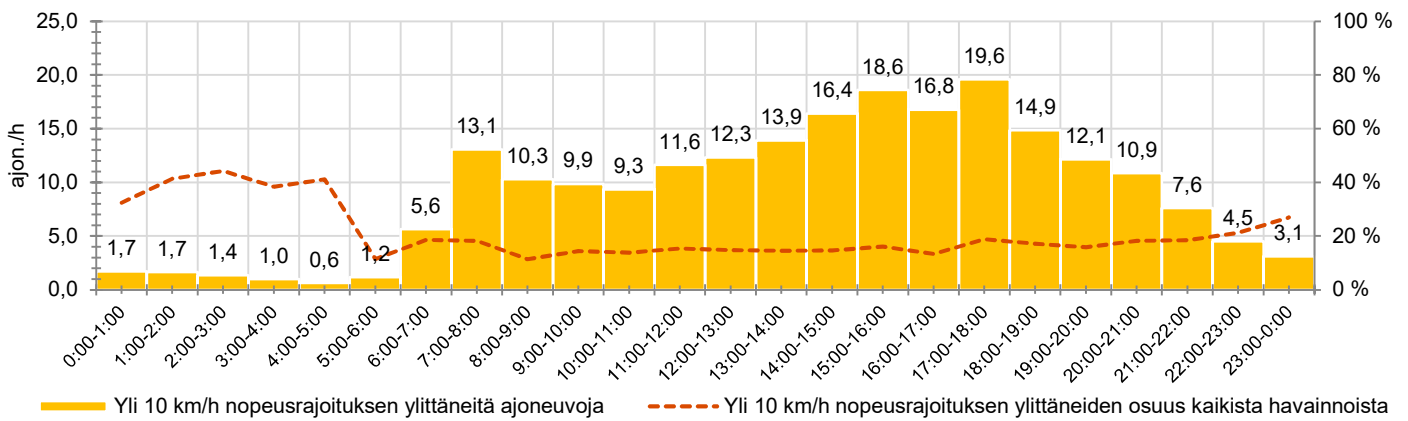

TUNTIKOHTAISET KESKIMÄÄRÄISET HAVAINTOARVOT