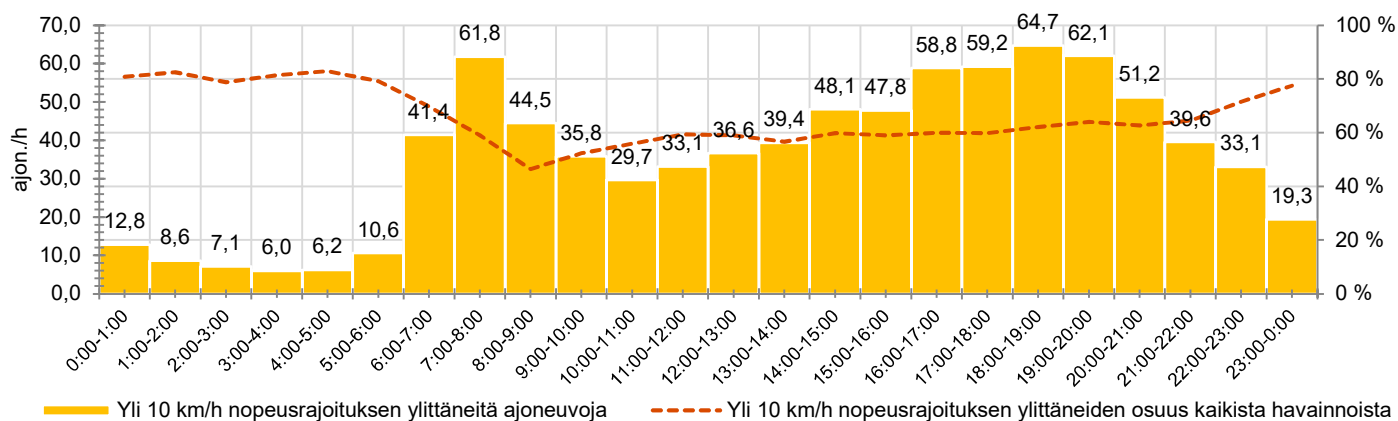

TUNTIKOHTAISET KESKIMÄÄRÄISET HAVAINTOARVOT