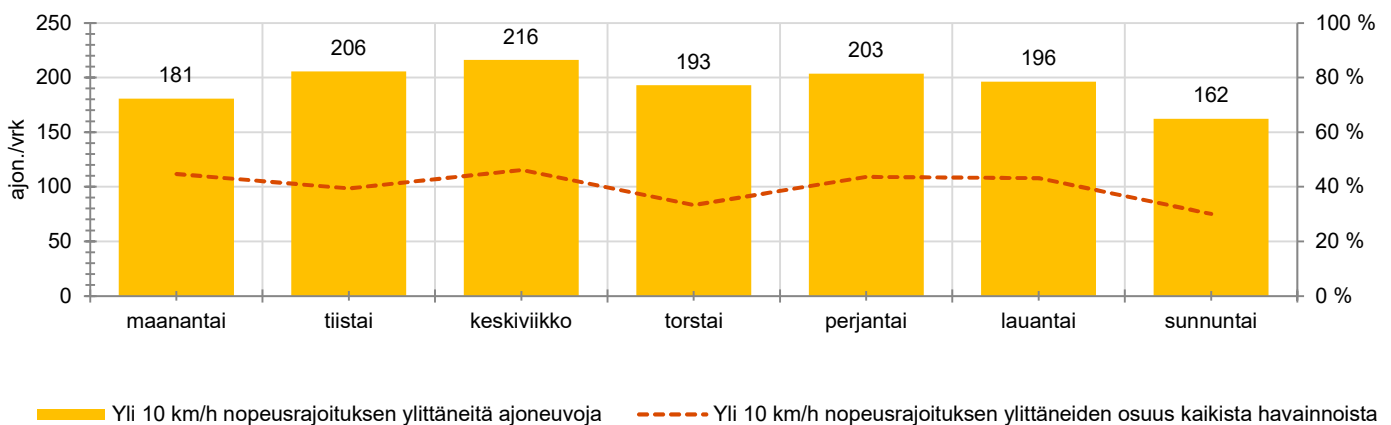

TUNTIKOHTAISET KESKIMÄÄRÄISET HAVAINTOARVOT

VIIKONPÄIVÄKOHTAISET KESKIMÄÄRÄISET HAVAINTOARVOT

Siirrettävät nopeusnäyttötaulut 2021

MITTAUSPAIKKA

Lopentie, Nurmijärvi

Valkjärventien liittymän pohjoispuoli, pohjoiseen ajettaessa.