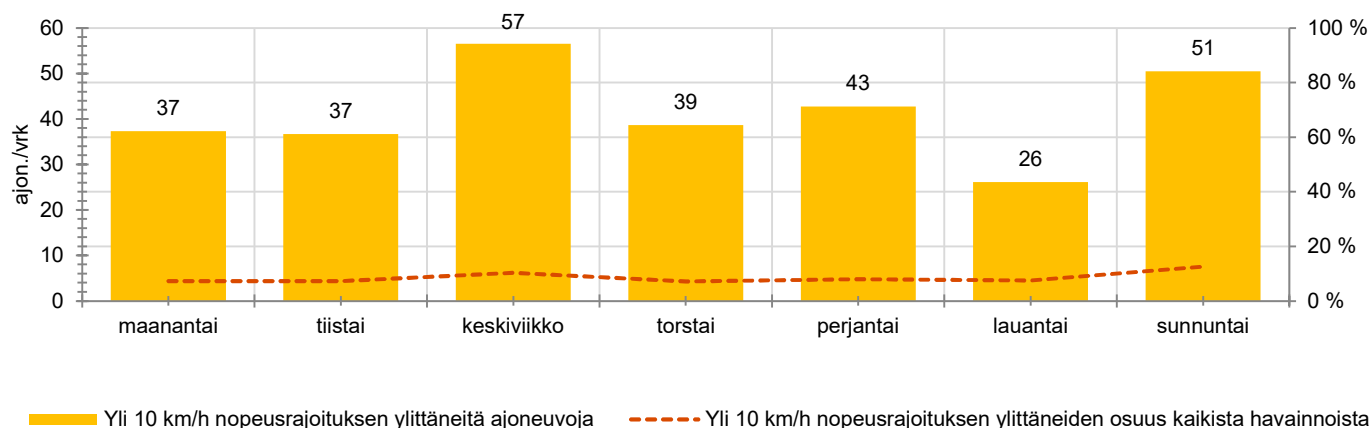

TUNTIKOHTAISET KESKIMÄÄRÄISET HAVAINTOARVOT

VIIKONPÄIVÄKOHTAISET KESKIMÄÄRÄISET HAVAINTOARVOT

Siirrettävät nopeusnäyttötaulut 2021

MITTAUSPAIKKA

Valkjärventie, Nurmijärvi

Lakiasuontien liittymän pohjoispuoli, pohjoiseen ajettaessa.