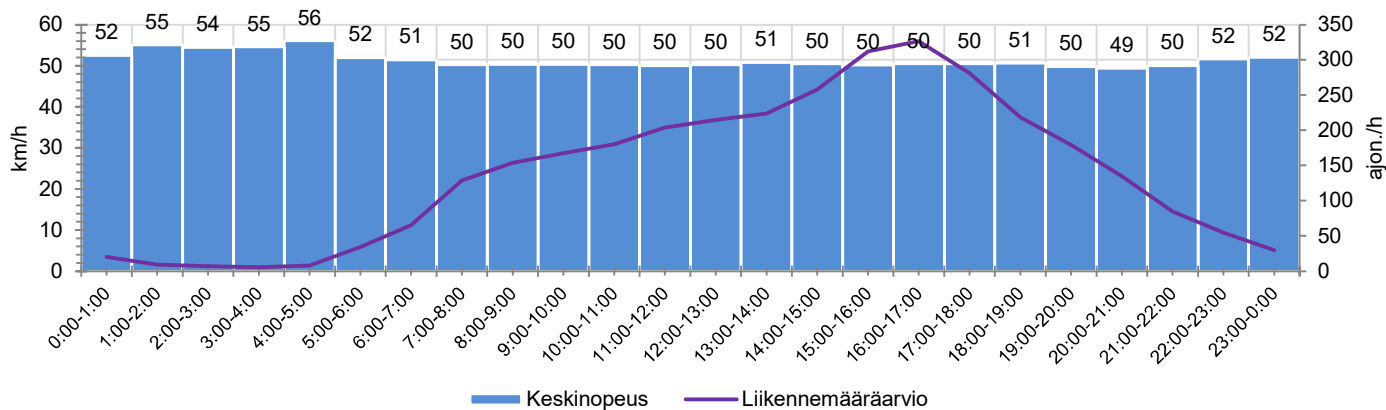

TUNTIKOHTAISET KESKIMÄÄRÄISET HAVAINTOARVOT