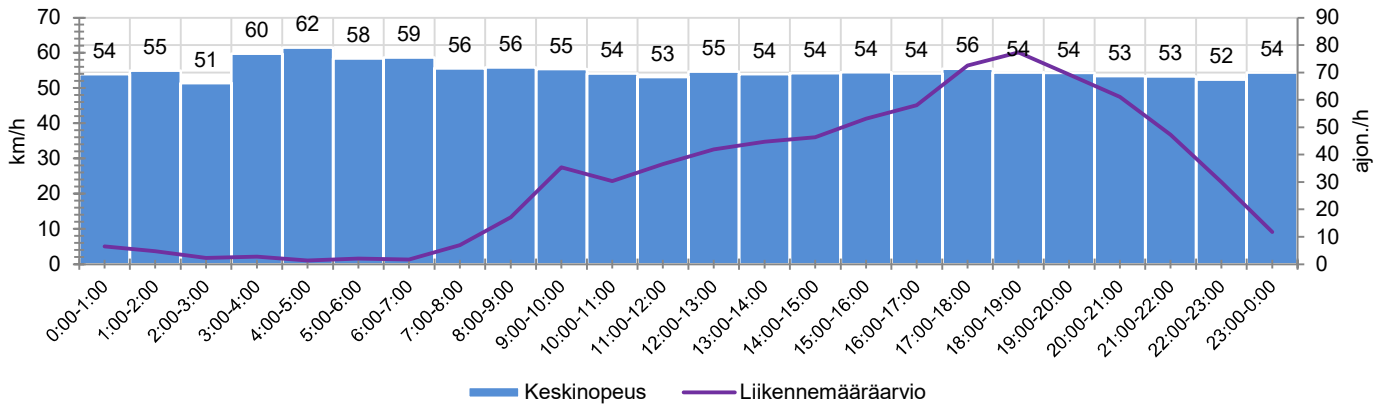

TUNTIKOHTAISET KESKIMÄÄRÄISET HAVAINTOARVOT