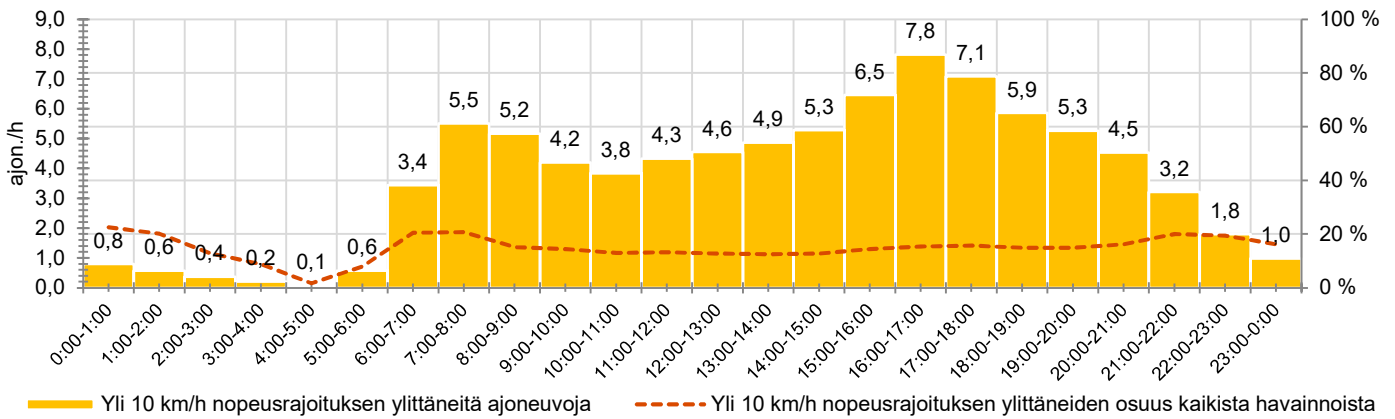

TUNTIKOHTAISET KESKIMÄÄRÄISET HAVAINTOARVOT