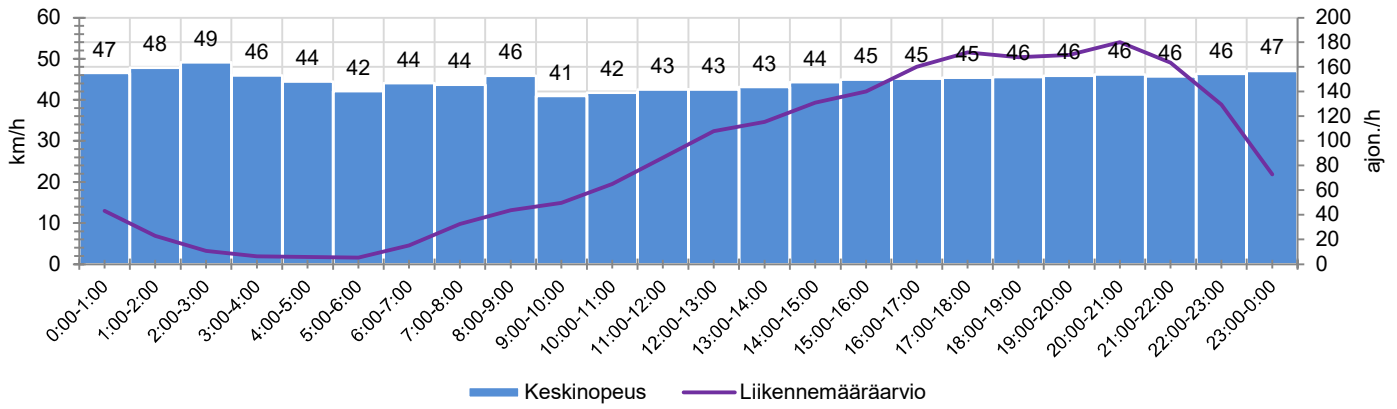

TUNTIKOHTAISET KESKIMÄÄRÄISET HAVAINTOARVOT