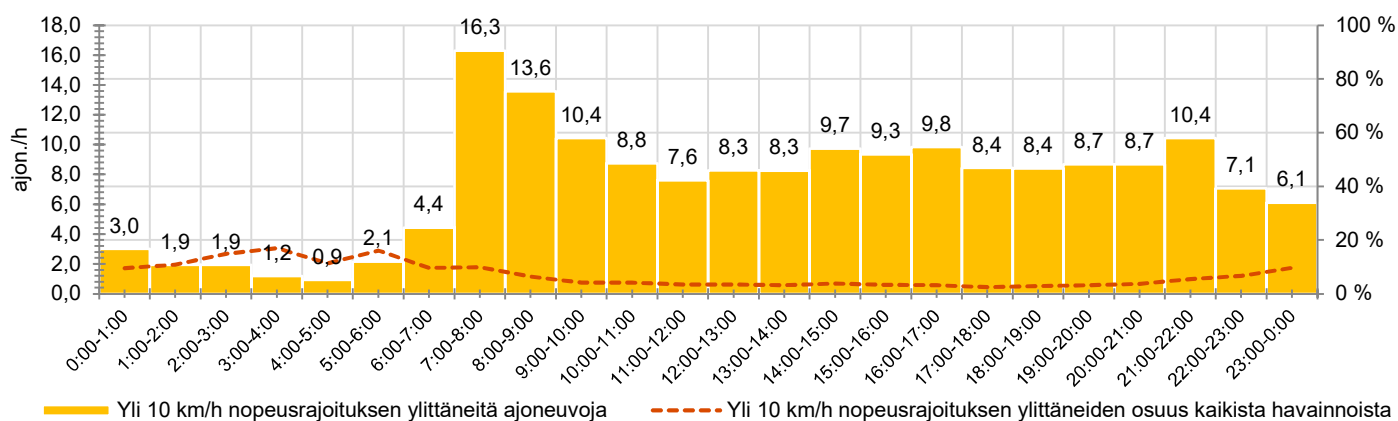

TUNTIKOHTAISET KESKIMÄÄRÄISET HAVAINTOARVOT