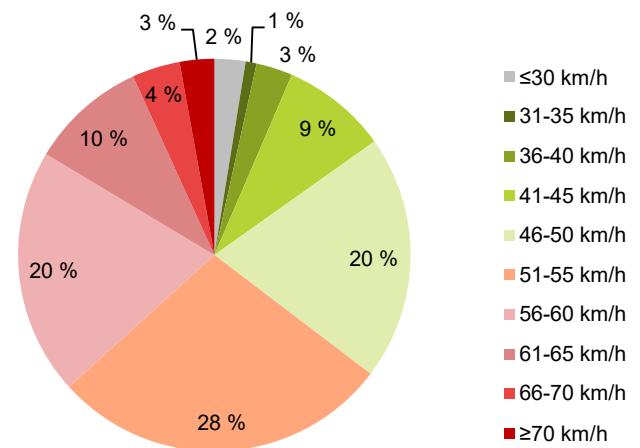

Siirrettävät nopeusnäyttötaulut 2021

MITTAUSPAIKKA

Raalantie, Nurmijärvi

Suora bussipysäkkien kohdalla, etelään ajettaessa.

Sijainti: <https://goo.gl/maps/Wupjj5vRJwzGY4kJ9>

Tieosoite: 1321/2/2320, vasen

Suojatie

su 22.8.2021 - su 5.9.2021

50 km/h

2290 ajon./vrk

KOHTEEN TYYPPI

MITTAUSAJANKOHTA

KOHTEEN NOPEUSRAJOITUS

TIEREKISTERIN KVL-ARVO

MUUTA HUOMIOITAVAA

-

HAVAINTOARVOT (saapuva suunta)	
KESKINOPEUS	53 km/h
85 % PERSENTIILINOPEUS *	61 km/h
RAJOITUKSEN YLITTÄNEITÄ	64 %
YLI 10 KM/H RAJOITUKSEN YLITTÄNEITÄ	16 %
ARVIO SUUNNAN LIIKKENEMÄÄRÄSTÄ	1361 ajon./vrk

* Tarkastelujaksolla mitattu nopeus, jonka alitti 85 % ajoneuvoista

HUOM. Kaikki tunnusluvut edustavat tilannetta, jossa näyttö on ollut maastossa ja on siten osaltaan vaikuttanut alentavasti ajonopeuksiin