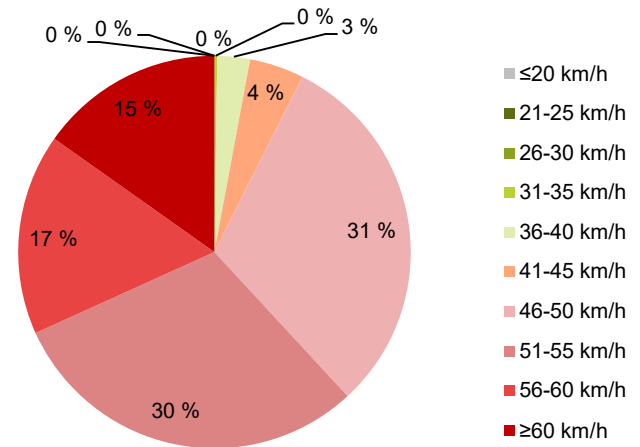

Siirrettävät nopeusnäyttötaulut 2021

MITTAUSPAIKKA

Raalantie, Nurmijärvi

Karhunkorven koulun itäpuoli, länteen ajettaessa.

Sijainti: <https://goo.gl/maps/qvqsAdk2b8AZo2hF6>

Tieosoite: 1321/2/4260, vasen

Koulu

ke 1.9.2021 - su 31.10.2021

40 km/h

1655 ajon./vrk

Lähellä nopeusrajoituksen muutoskohtaa (50 -> 40 km/h)

KOHTEEN TYYPI

MITTAUSAJANKOHTA

KOHTEEN NOPEUSRAJOITUS

TIEREKISTERIN KVL-ARVO

MUUTA HUOMIOITAVAA

HAVAINTOARVOT (saapuva suunta)	
KESKINOPEUS	53 km/h
85 % PERSENTIILINOPEUS *	60 km/h
RAJOITUKSEN YLITTÄNEITÄ	97 %
YLI 10 KM/H RAJOITUKSEN YLITTÄNEITÄ	61 %
ARVIO SUUNNAN LIIKKENEMÄÄRÄSTÄ	1405 ajon./vrk

* Tarkastelujaksolla mitattu nopeus, jonka alitti 85 % ajoneuvoista

HUOM. Kaikki tunnusluvut edustavat tilannetta, jossa näyttö on ollut maastossa ja on siten osaltaan vaikuttanut alentavasti ajonopeuksiin