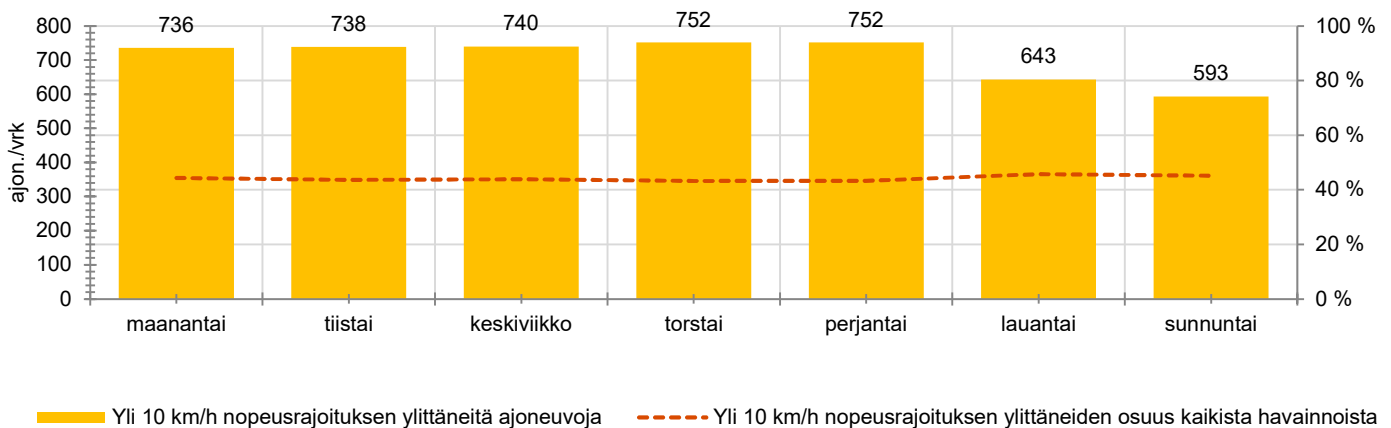

TUNTIKOHTAISET KESKIMÄÄRÄISET HAVAINTOARVOT

VIIKONPÄIVÄKOHTAISET KESKIMÄÄRÄISET HAVAINTOARVOT

Siirrettävät nopeusnäyttötaulut 2021

MITTAUSPAIKKA

Lahnuksentie, Nurmijärvi

Mäkيتين liittymän edusta, etelään ajettaessa.