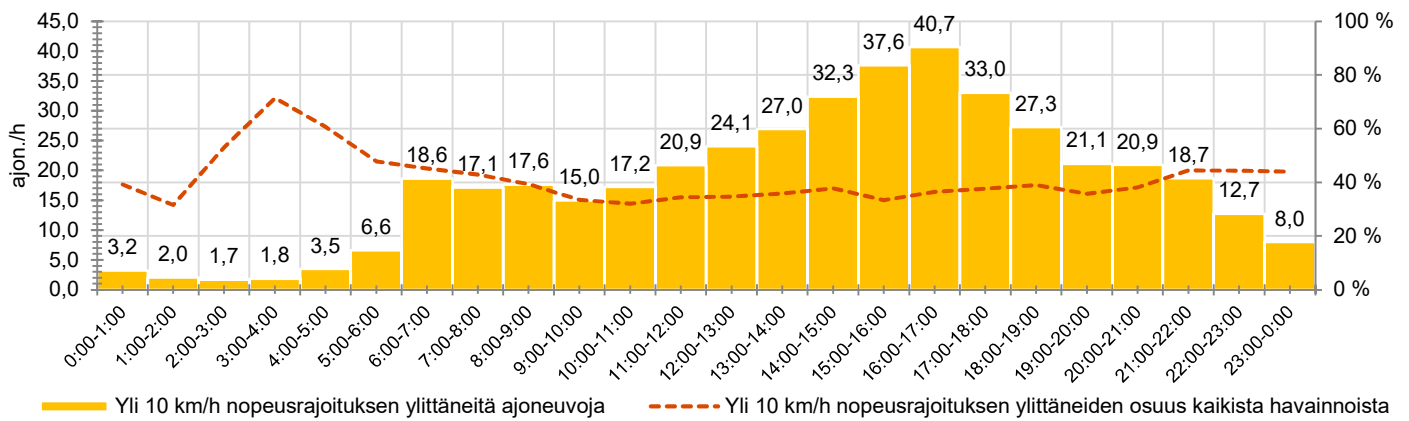

TUNTIKOHTAISET KESKIMÄÄRÄISET HAVAINTOARVOT