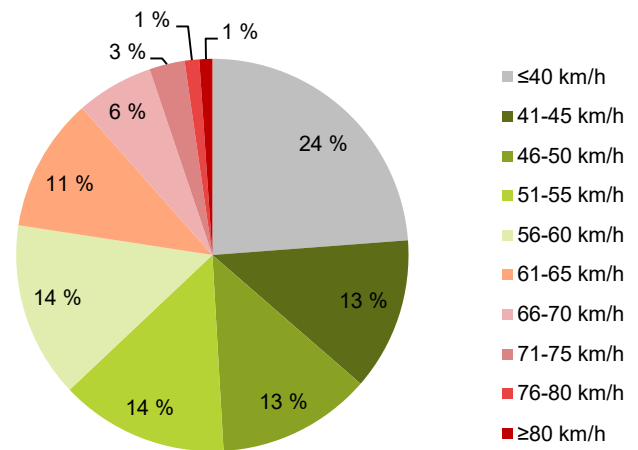

Siirrettävät nopeusnäyttötaulut 2021

MITTAUSPAIKKA

Kuonomäentie, Nurmijärvi

Viljelystien liittymän suojatietä pohjoisesta lähestyttäessä.

Sijainti: <https://goo.gl/maps/SXdb4Xnpxggy3cvWA>

Tieosoite: 11419/1/1950, oikea

Suojatie

ma 9.8.2021 - su 22.8.2021

60 km/h

2046 ajon./vrk

KOHTEEN TYYPPI

MITTAUSAJANKOHTA

KOHTEEN NOPEUSRAJOITUS

TIEREKISTERIN KVL-ARVO

MUUTA HUOMIOITAVAA

-

HAVAINTOARVOT (saapuva suunta)	
KESKINOPEUS	51 km/h
85 % PERSENTIILINOPEUS *	64 km/h
RAJOITUKSEN YLITTÄNEITÄ	22 %
YLI 10 KM/H RAJOITUKSEN YLITTÄNEITÄ	5 %
ARVIO SUUNNAN LIIKENNEMÄÄRÄSTÄ	1350 ajon./vrk

* Tarkastelujaksolla mitattu nopeus, jonka alitti 85 % ajoneuvoista

HUOM. Kaikki tunnusluvut edustavat tilannetta, jossa näyttö on ollut maastossa ja on siten osaltaan vaikuttanut alentavasti ajonopeuksiin