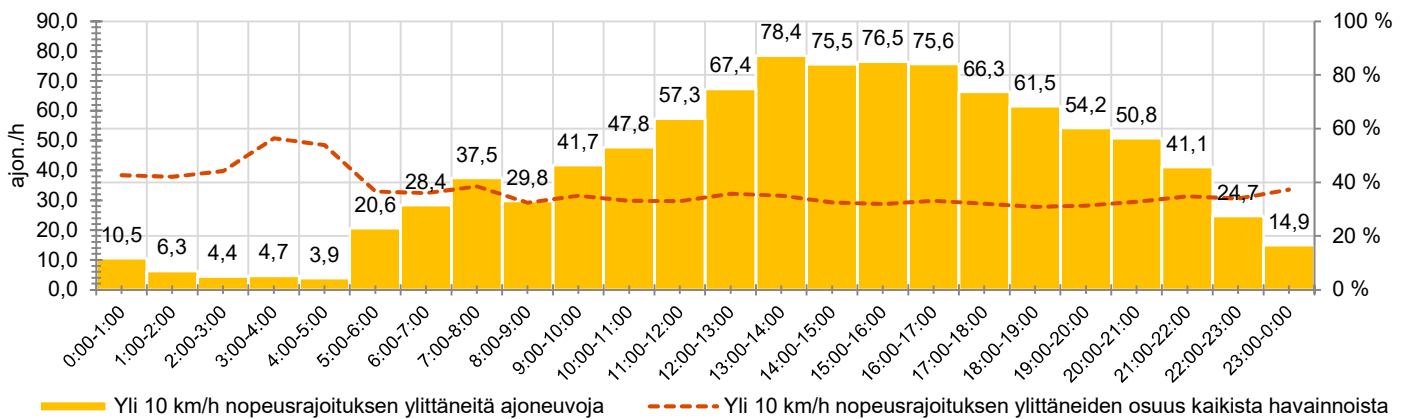

TUNTIKOHTAISET KESKIMÄÄRÄISET HAVAINTOARVOT