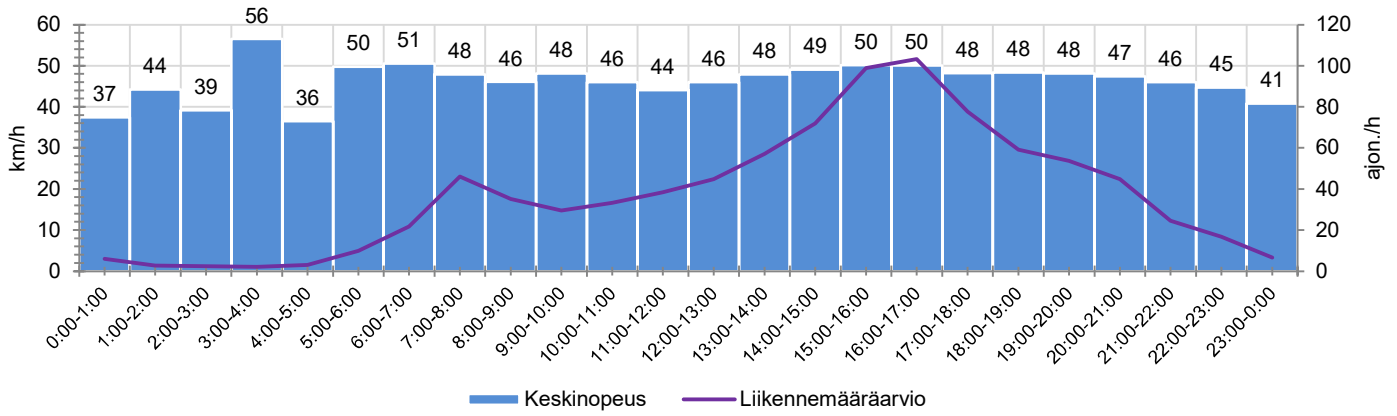

TUNTIKOHTAISET KESKIMÄÄRÄISET HAVAINTOARVOT