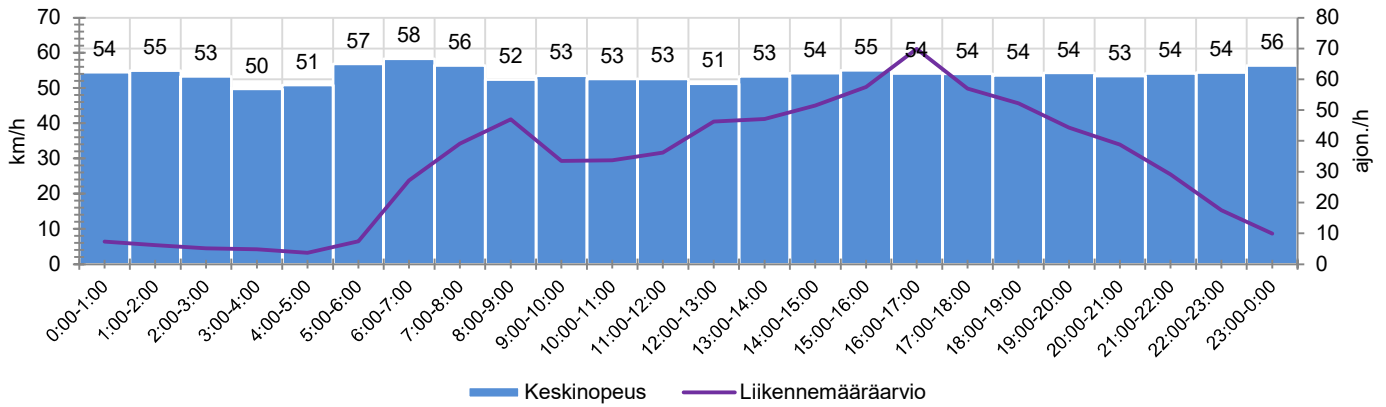

TUNTIKOHTAISET KESKIMÄÄRÄISET HAVAINTOARVOT