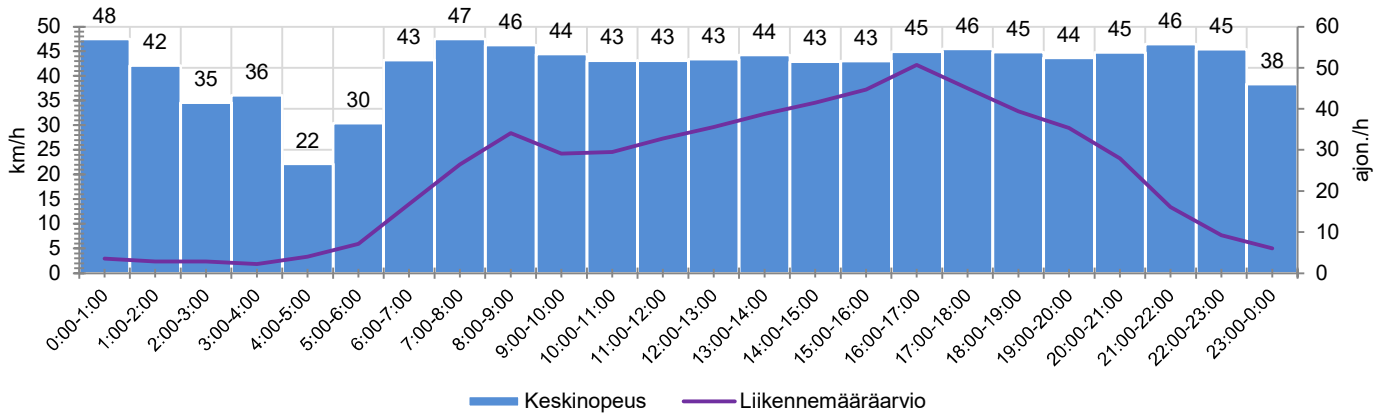

TUNTIKOHTAISET KESKIMÄÄRÄISET HAVAINTOARVOT