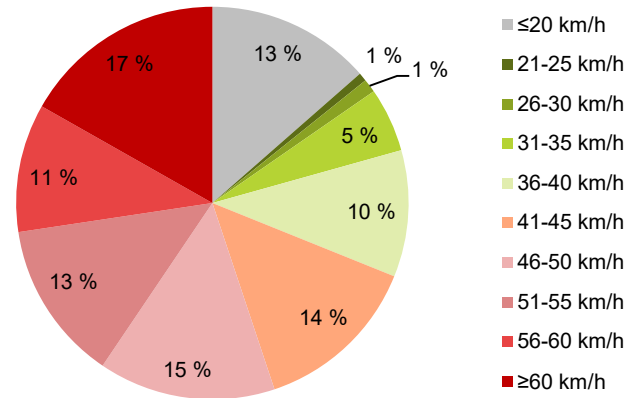

Siirrettävät nopeusnäyttötaulut 2021

MITTAUSPAIKKA

Yli-Lepsämäntie, Nurmijärvi

Yli-Labbartintien liittymän edusta, länteen ajettaessa.

Sijainti: <https://goo.gl/maps/bQ67MrjpmSUNN4ZM7>

Tieosoite: 11345/2/300, vasen

Koulu

su 1.3.2020 - ti 31.3.2020

40 km/h

599 ajon./vrk

Mittausdataa saatavilla ainoastaan vuodelta 2020.

KOHTEEN TYPPI

MITTAUSAJANKOHTA

KOHTEEN NOPEUSRAJOITUS

TIEREKISTERIN KVL-ARVO

MUUTA HUOMIOITAVAA

HAVAINTOARVOT (saapuva suunta)	
KESKINOPEUS	45 km/h
85 % PERSENTIILINOPEUS *	61 km/h
RAJOITUKSEN YLITTÄNEITÄ	68 %
YLI 10 KM/H RAJOITUKSEN YLITTÄNEITÄ	39 %
ARVIO SUUNNAN LIIKENNEMÄÄRÄSTÄ	490 ajon./vrk

* Tarkastelujaksolla mitattu nopeus, jonka alitti 85 % ajoneuvoista

HUOM. Kaikki tunnusluvut edustavat tilannetta, jossa näyttö on ollut maastossa ja on siten osaltaan vaikuttanut alentavasti ajonopeuksiin