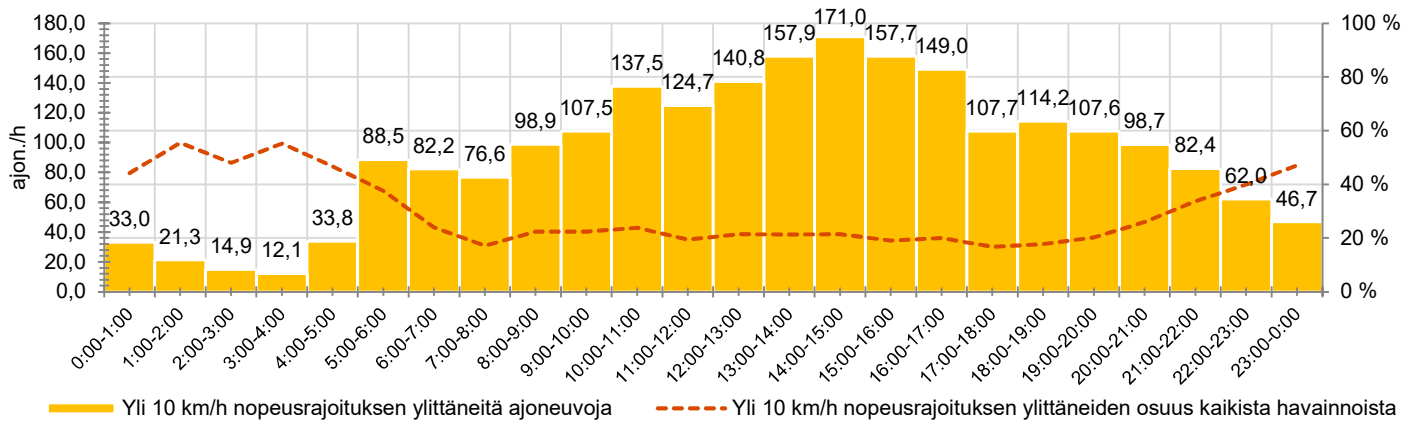

TUNTIKOHTAISET KESKIMÄÄRÄISET HAVAINTOARVOT