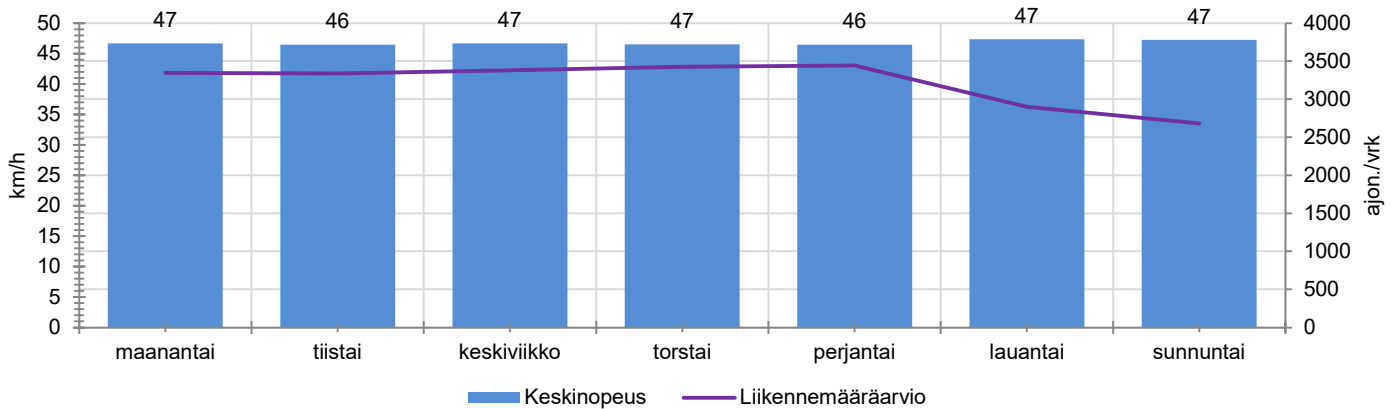

TUNTIKOHTAISET KESKIMÄÄRÄISET HAVAINTOARVOT

VIIKONPÄIVÄKOHTAISET KESKIMÄÄRÄISET HAVAINTOARVOT

Siirrettävät nopeusnäyttötaulut 2021

MITTAUSPAIKKA

Lepsämäntie, Nurmijärvi

Kalkerintien liittymän edusta, länteen ajettaessa.