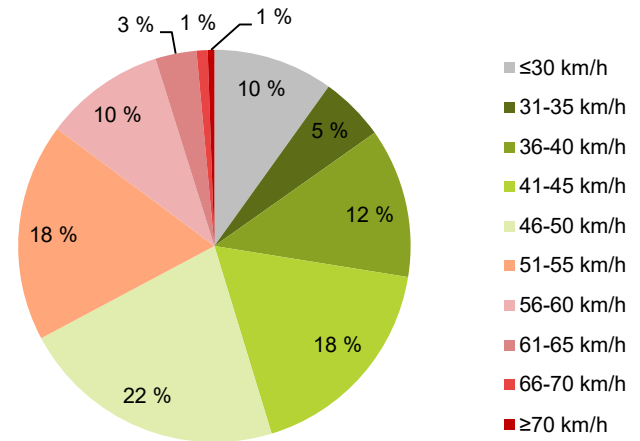

Siirrettävät nopeusnäyttötaulut 2021

MITTAUSPAIKKA

Kiljavantie, Nurmijärvi

Kylänpääntien ja Jussilantien liittymien välinen suora, itään ajettaessa.

Sijainti: <https://goo.gl/maps/Dcs5bBhNiD12>

Tieosoite: 11299/1/7100, oikea

Sisääntuloväylä

su 27.6.2021 - su 11.7.2021

50 km/h

1880 ajon./vrk

KOHTEEN TYPPI

MITTAUSAJANKOHTA

KOHTEEN NOPEUSRAJOITUS

TIEREKISTERIN KVL-ARVO

MUUTA HUOMIOITAVAA

-

HAVAINTOARVOT (saapuva suunta)	
KESKINOPEUS	45 km/h
85 % PERSENTIILINOPEUS *	55 km/h
RAJOITUKSEN YLITTÄNEITÄ	33 %
YLI 10 KM/H RAJOITUKSEN YLITTÄNEITÄ	5 %
ARVIO SUUNNAN LIIKENNEMÄÄRÄSTÄ	2096 ajon./vrk

* Tarkastelujaksolla mitattu nopeus, jonka aliitti 85 % ajoneuvoista

HUOM. Kaikki tunnusluvut edustavat tilannetta, jossa näyttö on ollut maastossa ja on siten osaltaan vaikuttanut alentavasti ajonopeuksiin