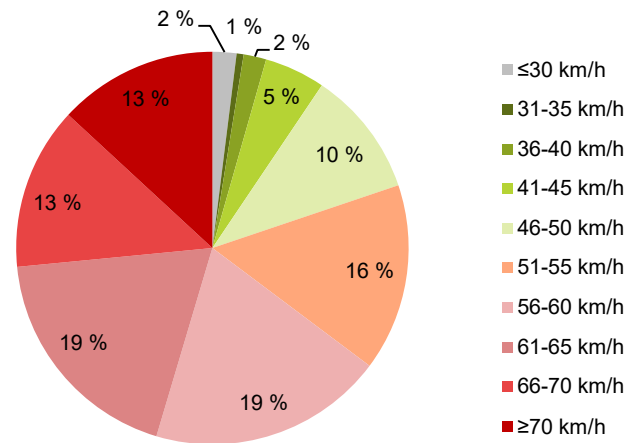

Siirrettävät nopeusnäyttötaulut 2021

MITTAUSPAIKKA

Metsäkyläntie, Nurmijärvi

Toivolanraitin liittymän jälkeinen suora, pohjoiseen ajettaessa.

Sijainti: <https://goo.gl/maps/w7FZdRHCph9uS1vy6>

Tieosoite: 11432/1/1940, oikea

Ylinopeus

1a 2.10.2021 - su 17.10.2021

50 km/h

1521 ajon./vrk

KOHTEEN TYYPPI

MITTAUSAJANKOHTA

KOHTEEN NOPEUSRAJOITUS

TIEREKISTERIN KVL-ARVO

MUUTA HUOMIOITAVAA

-

HAVAINTOARVOT (saapuva suunta)	
KESKINOPEUS	59 km/h
85 % PERSENTIILINOPEUS *	69 km/h
RAJOITUKSEN YLITTÄNEITÄ	80 %
YLI 10 KM/H RAJOITUKSEN YLITTÄNEITÄ	44 %
ARVIO SUUNNAN LIIKENNEMÄÄRÄSTÄ	908 ajon./vrk

* Tarkastelujaksolla mitattu nopeus, jonka alitti 85 % ajoneuvoista

HUOM. Kaikki tunnusluvut edustavat tilannetta, jossa näyttö on ollut maastossa ja on siten osaltaan vaikuttanut alentavasti ajonopeuksiin