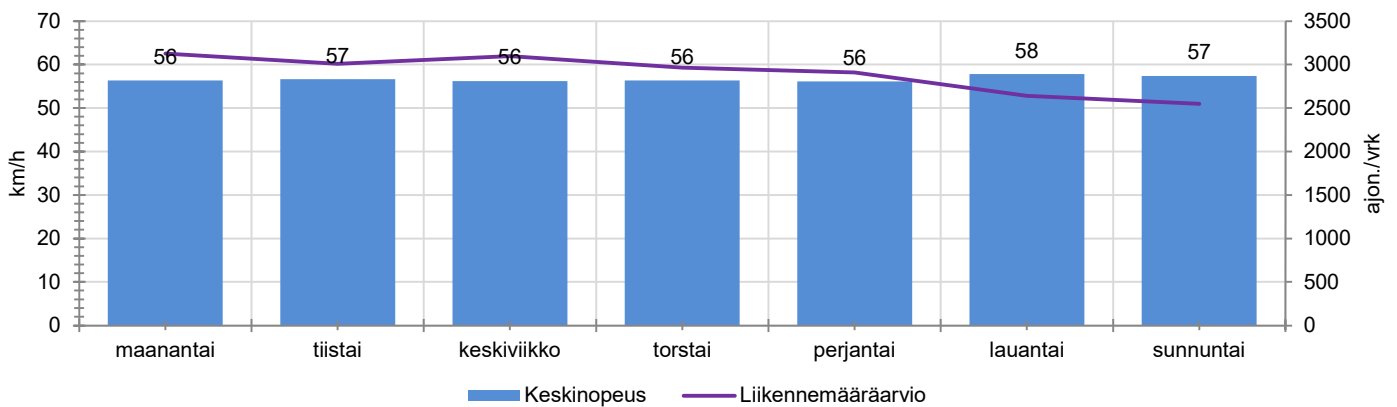

TIEREKISTERIN KVL-ARVO

5539 ajon./vrk

MUUTA HUOMIOITAVAA

-

HAVAINTOARVOT (saapuva suunta)	
KESKINOPEUS	57 km/h
85 % PERSENTIILINOPEUS *	66 km/h
RAJOITUKSEN YLITTÄNEITÄ	76 %
YLI 10 KM/H RAJOITUKSEN YLITTÄNEITÄ	34 %
ARVIO SUUNNAN LIIKENNEMÄÄRÄSTÄ	2900 ajon./vrk

TUNTIKOHTAISET KESKIMÄÄRÄISET HAVAINTOARVOT

VIIKONPÄIVÄKOHTAISET KESKIMÄÄRÄISET HAVAINTOARVOT

Siirrettävät nopeusnäyttötaulut 2021

MITTAUSPAIKKA

Raalantie, Nurmijärvi

Vanhan Hämeentien liittymää edeltävä suora, pohjoiseen ajettaessa.