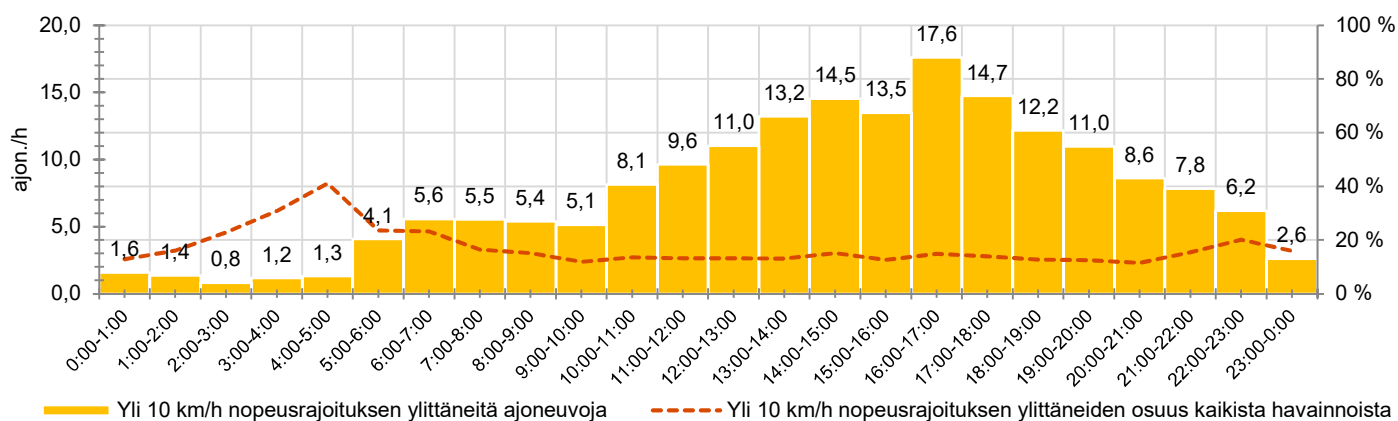

TUNTIKOHTAISET KESKIMÄÄRÄISET HAVAINTOARVOT