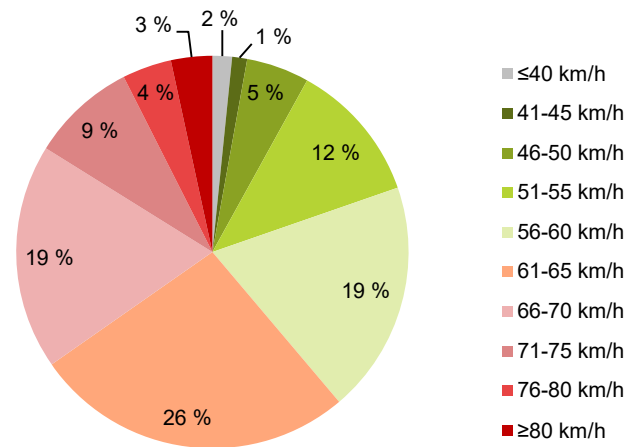

Siirrettävät nopeusnäyttötaulut 2021

MITTAUSPAIKKA

Lopentie, Nurmijärvi

Sahamäentien liittymän edusta, etelään ajettaessa.

Sijainti: <https://goo.gl/maps/Ej7NPTDvaCJDzPwM9>

Tieosoite: 132/3/2440, vasen

Ammattiopisto

ke 19.5.2021 - ma 21.6.2021

60 km/h

5570 ajon./vrk

KOHTEEN TYPPI

MITTAUSAJANKOHTA

KOHTEEN NOPEUSRAJOITUS

TIEREKISTERIN KVL-ARVO

MUUTA HUOMIOITAVAA

-

HAVAINTOARVOT (saapuva suunta)	
KESKINOPEUS	62 km/h
85 % PERSENTIILINOPEUS *	71 km/h
RAJOITUKSEN YLITTÄNEITÄ	61 %
YLI 10 KM/H RAJOITUKSEN YLITTÄNEITÄ	16 %
ARVIO SUUNNAN LIIKENNEMÄÄRÄSTÄ	3508 ajon./vrk

* Tarkastelujaksolla mitattu nopeus, jonka alitti 85 % ajoneuvoista

HUOM. Kaikki tunnusluvut edustavat tilannetta, jossa näyttö on ollut maastossa ja on siten osaltaan vaikuttanut alentavasti ajonopeuksiin