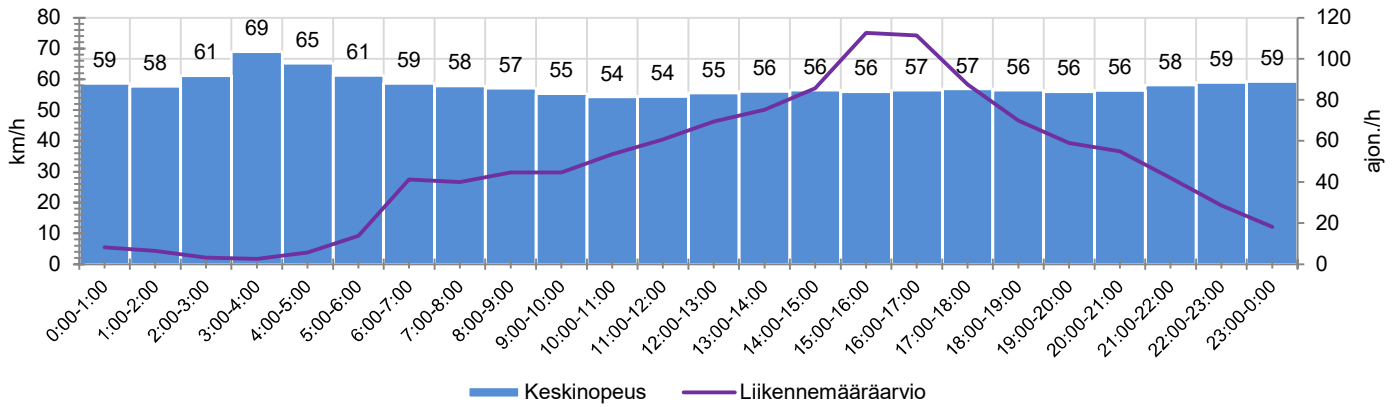

TUNTIKOHTAISET KESKIMÄÄRÄISET HAVAINTOARVOT