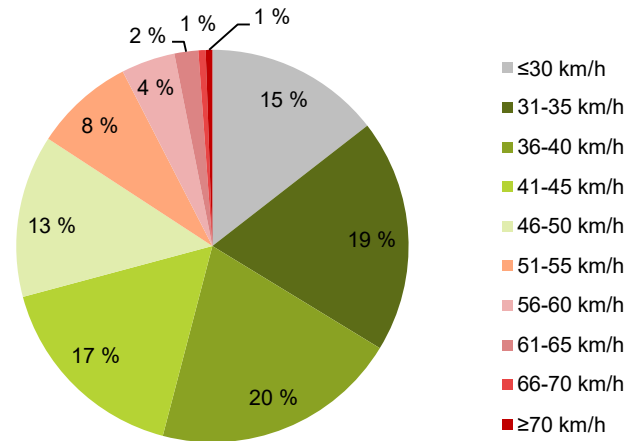

Siirrettävät nopeusnäyttötaulut 2021

MITTAUSPAIKKA

Koulunkulmantie, Nurmijärvi

Ahonlaidan ja Hallasuontien liittymien välinen alue, etelään ajettaessa.

Sijainti: <https://goo.gl/maps/YSQPkb4iKFY7o25p7>

Tieosoite: 11471/1/2100, vasen

Koulu

ke 1.9.2021 - su 31.10.2021

50 km/h

422 ajon./vrk

KOHTEEN TYYPI

MITTAUSAJANKOHTA

KOHTEEN NOPEUSRAJOITUS

TIEREKISTERIN KVL-ARVO

MUUTA HUOMIOITAVAA

-

HAVAINTOARVOT (saapuva suunta)	
KESKINOPEUS	40 km/h
85 % PERSENTIILINOPEUS *	51 km/h
RAJOITUKSEN YLITTÄNEITÄ	16 %
YLI 10 KM/H RAJOITUKSEN YLITTÄNEITÄ	3 %
ARVIO SUUNNAN LIIKENNEMÄÄRÄSTÄ	168 ajon./vrk

* Tarkastelujaksolla mitattu nopeus, jonka alitti 85 % ajoneuvoista

HUOM. Kaikki tunnusluvut edustavat tilannetta, jossa näyttö on ollut maastossa ja on siten osaltaan vaikuttanut alentavasti ajonopeuksiin