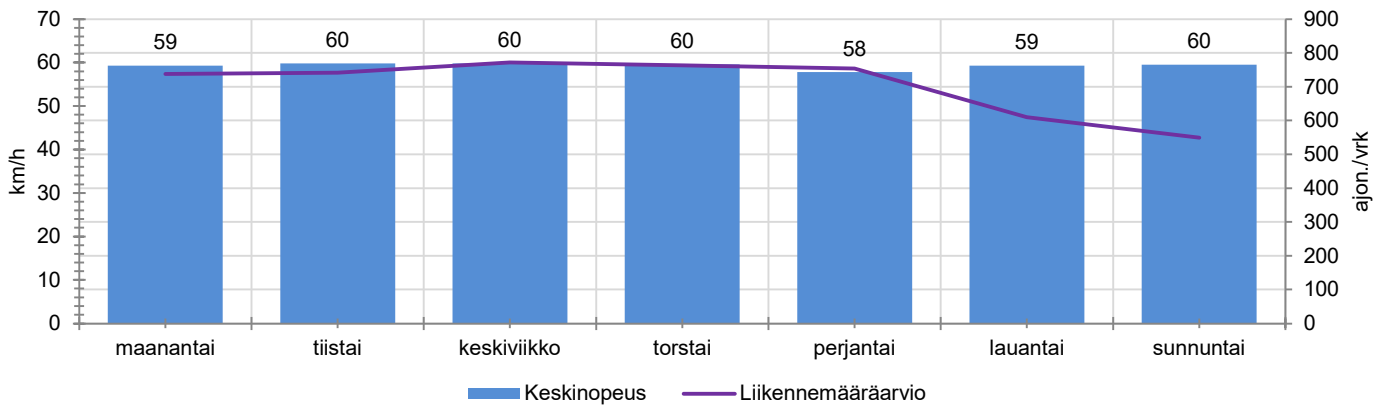

TUNTIKOHTAISET KESKIMÄÄRÄISET HAVAINTOARVOT

VIIKONPÄIVÄKOHTAISET KESKIMÄÄRÄISET HAVAINTOARVOT

Siirrettävät nopeusnäyttötaulut 2021

MITTAUSPAIKKA

Metsäkyläntie, Nurmijärvi

Toivolanraitin liittymän jälkeinen suora, pohjoiseen ajettaessa.