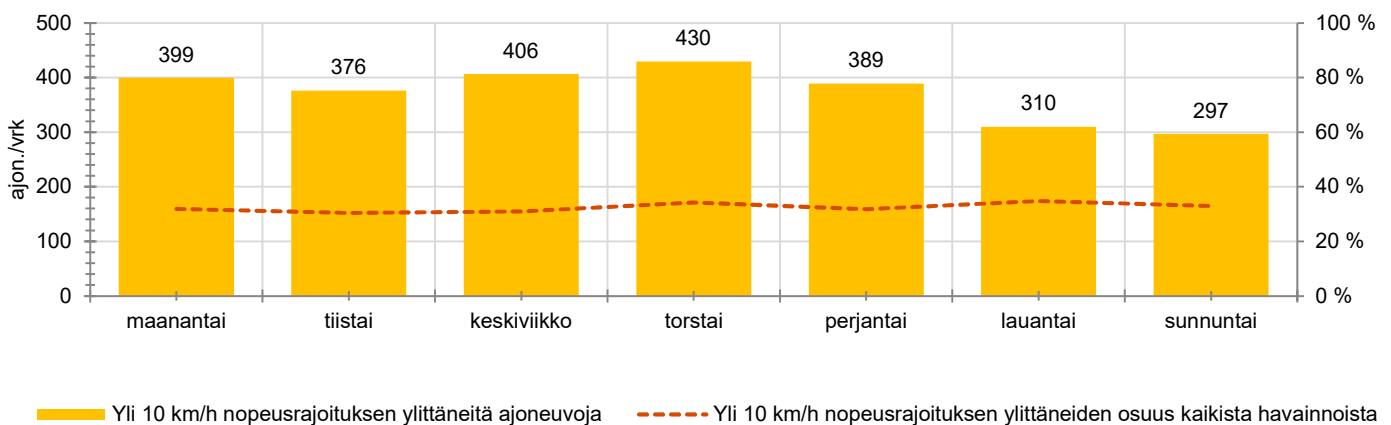

TUNTIKOHTAISET KESKIMÄÄRÄISET HAVAINTOARVOT

VIIKONPÄIVÄKOHTAISET KESKIMÄÄRÄISET HAVAINTOARVOT

Siirrettävät nopeusnäyttötaulut 2021

MITTAUSPAIKKA

Koulunkulmantie, Nurmijärvi

Ahonlaidan ja Hallasuontien liittymien välinen alue, etelään ajettaessa.