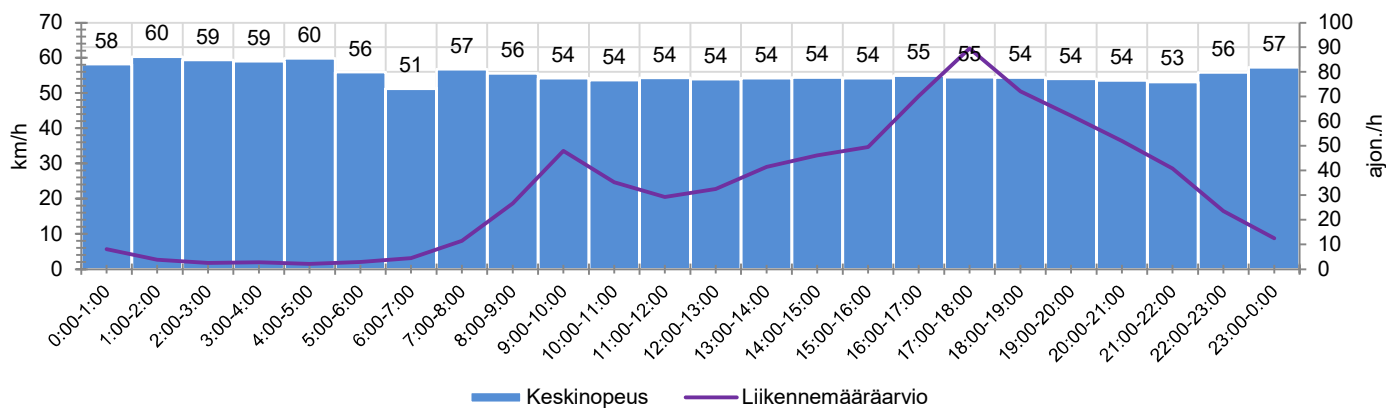

TUNTIKOHTAISET KESKIMÄÄRÄISET HAVAINTOARVOT