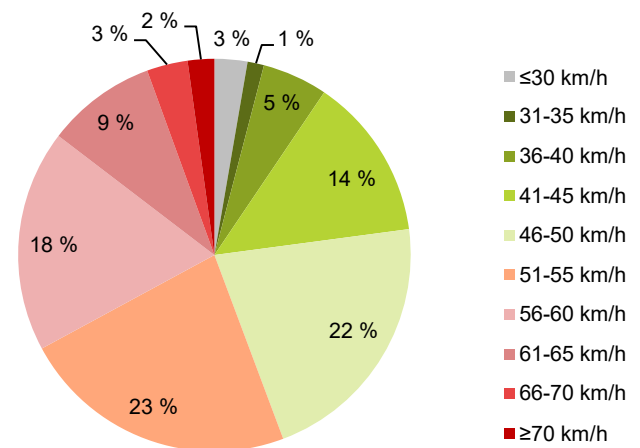

Siirrettävät nopeusnäyttötaulut 2021

MITTAUSPAIKKA

Herustentie, Nurmijärvi

Taajamamerkin ja Mikontien/Matintien liittymän välinen alue, etelään ajettaessa.

Sijainti: <https://goo.gl/maps/mMUrDSHGND0>

Tieosoite: 11355/1/4000, vasen

Sisääntuloväylä (ylinopeudet)

su 13.6.2021 - su 27.6.2021

50 km/h

1849 ajon./vrk

KOHTEEN TYYPI

MITTAUSAJANKOHTA

KOHTEEN NOPEUSRAJOITUS

TIEREKISTERIN KVL-ARVO

MUUTA HUOMIOITAVAA

-

HAVAINTOARVOT (saapuva suunta)	
KESKINOPEUS	51 km/h
85 % PERSENTIILINOPEUS *	60 km/h
RAJOITUKSEN YLITTÄNEITÄ	56 %
YLI 10 KM/H RAJOITUKSEN YLITTÄNEITÄ	14 %
ARVIO SUUNNAN LIIKENNEMÄÄRÄSTÄ	1281 ajon./vrk

* Tarkastelujaksolla mitattu nopeus, jonka alitti 85 % ajoneuvoista

HUOM. Kaikki tunnusluvut edustavat tilannetta, jossa näyttö on ollut maastossa ja on siten osaltaan vaikuttanut alentavasti ajonopeuksiin