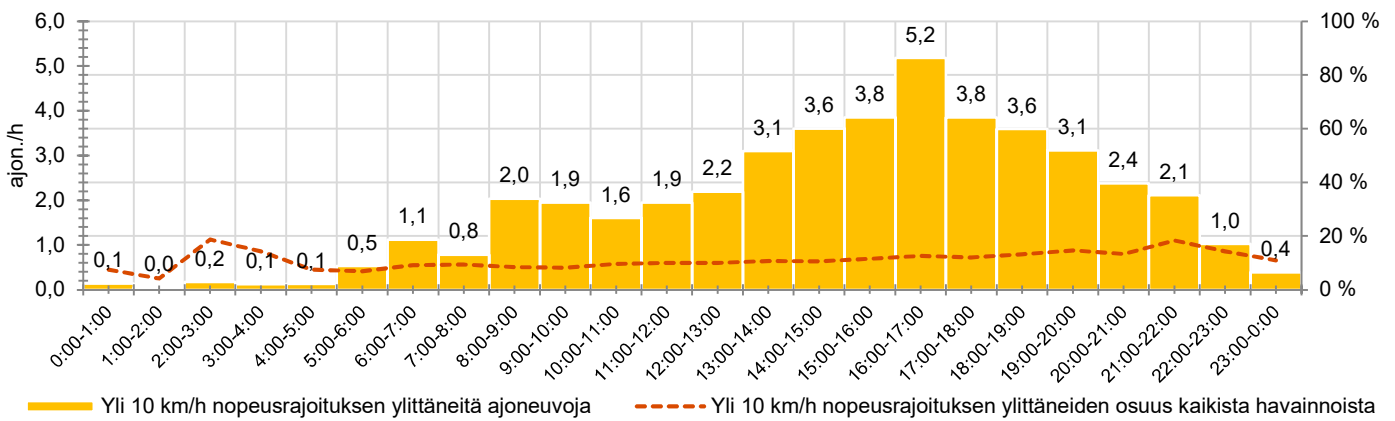

TUNTIKOHTAISET KESKIMÄÄRÄISET HAVAINTOARVOT