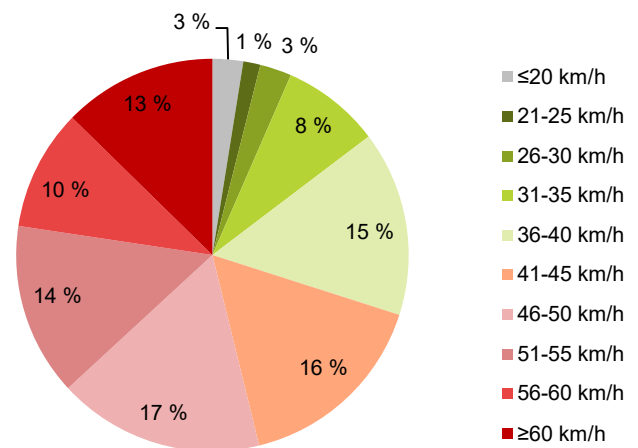

Siirrettävät nopeusnäyttötaulut 2021

MITTAUSPAIKKA

Järventaustantie, Nurmijärvi

Nummipellontien liittymän kohta, Metsäkylän koulua pohjoisesta lähestyttäessä.

Sijainti: <https://goo.gl/maps/ypBsL>

Tieosoite: 11433/1/1870, vasen

Koulu

su 19.9.2021 - la 2.10.2021

40 km/h

309 ajon./vrk

KOHTEEN TYYPI

MITTAUSAJANKOHTA

KOHTEEN NOPEUSRAJOITUS

TIEREKISTERIN KVL-ARVO

MUUTA HUOMIOITAVAA

-

HAVAINTOARVOT (saapuva suunta)	
KESKINOPEUS	47 km/h
85 % PERSENTIILINOPEUS *	58 km/h
RAJOITUKSEN YLITTÄNEITÄ	70 %
YLI 10 KM/H RAJOITUKSEN YLITTÄNEITÄ	36 %
ARVIO SUUNNAN LIIKENNEMÄÄRÄSTÄ	184 ajon./vrk

* Tarkastelujaksolla mitattu nopeus, jonka alitti 85 % ajoneuvoista

HUOM. Kaikki tunnusluvut edustavat tilannetta, jossa näyttö on ollut maastossa ja on siten osaltaan vaikuttanut alentavasti ajonopeuksiin