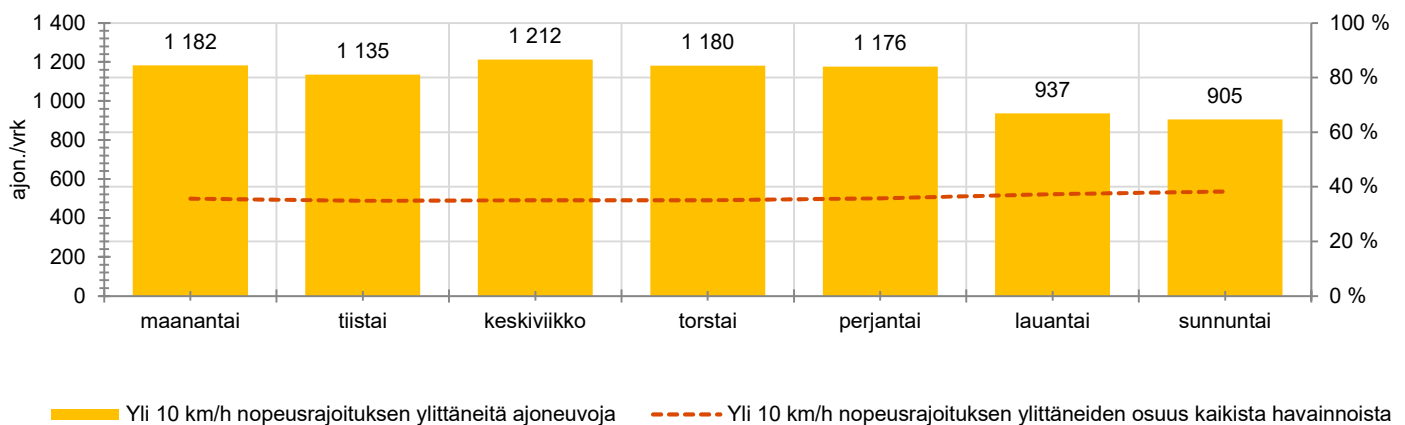

KOHTEEN NOPEUSRAJOITUS

TIEREKISTERIN KVL-ARVO

MUUTA HUOMIOITAVAA

-

HAVAINTOARVOT (saapuva suunta)	
KESKINOPEUS	56 km/h
85 % PERSENTIILINOPEUS *	68 km/h
RAJOITUKSEN YLITTÄNEITÄ	69 %
YLI 10 KM/H RAJOITUKSEN YLITTÄNEITÄ	36 %
ARVIO SUUNNAN LIIKKENEMÄÄRÄSTÄ	3076 ajon./vrk

* Tarkastelujaksolla mitattu nopeus, jonka alitti 85 % ajoneuvoista

HUOM. Kaikki tunnusluvut edustavat tilannetta, jossa näyttö on ollut maastossa ja on siten osaltaan vaikuttanut alentavasti ajonopeuksiin

TUNTIKOHTAISET KESKIMÄÄRÄISET HAVAINTOARVOT

VIIKONPÄIVÄKOHTAISET KESKIMÄÄRÄISET HAVAINTOARVOT

Siirrettävät nopeusnäyttötaulut 2021

MITTAUSPAIKKA

Selintie, Nurmijärvi

Kössintien liittymän suojatietä lännestä lähestyttäessä.