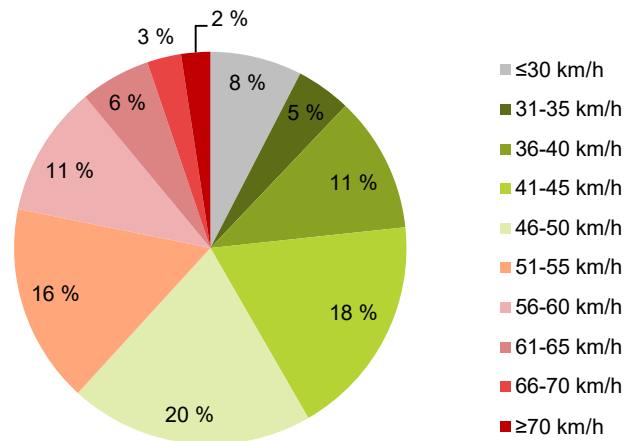

Siirrettävät nopeusnäyttötaulut 2021

MITTAUSPAIKKA

Koulunkulmantie, Nurmijärvi

Kylänojentien liittymän jälkeinen suora, itään ajettaessa.

Sijainti: <https://goo.gl/maps/DFYSiKztivsjYstQ9>

Tieosoite: 11471/1/1140, oikea

Koulu

ke 1.9.2021 - su 31.10.2021

50 km/h

422 ajon./vrk

KOHTEEN TYYPI

MITTAUSAJANKOHTA

KOHTEEN NOPEUSRAJOITUS

TIEREKISTERIN KVL-ARVO

MUUTA HUOMIOITAVAA

-

HAVAINTOARVOT (saapuva suunta)	
KESKINOPEUS	47 km/h
85 % PERSENTIILINOPEUS *	58 km/h
RAJOITUKSEN YLITTÄNEITÄ	38 %
YLI 10 KM/H RAJOITUKSEN YLITTÄNEITÄ	11 %
ARVIO SUUNNAN LIIKENNEMÄÄRÄSTÄ	397 ajon./vrk

* Tarkastelujaksolla mitattu nopeus, jonka alitti 85 % ajoneuvoista

HUOM. Kaikki tunnusluvut edustavat tilannetta, jossa näyttö on ollut maastossa ja on siten osaltaan vaikuttanut alentavasti ajonopeuksiin