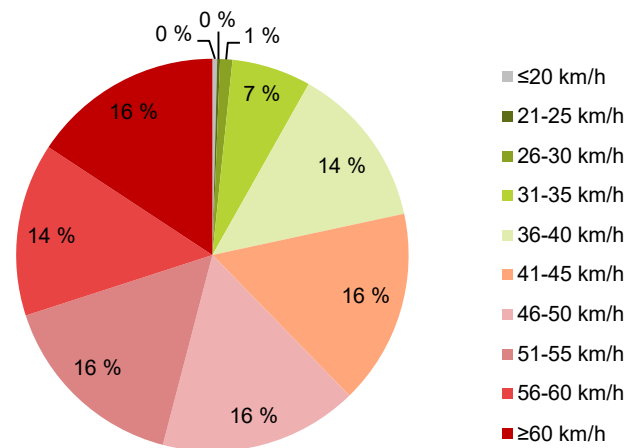

Siirrettävät nopeusnäyttötaulut 2021

MITTAUSPAIKKA

Lepsämäntie, Nurmijärvi

Lintumetsän asuinalueen ensimmäistä suojatietä idästä lähestyttäessä.

Sijainti: <https://goo.gl/maps/UXteDTd1gxtYNVBPA>

Tieosoite: 11345/1/3200, oikea

Suojatie ja asuinalue

su 22.8.2021 - su 5.9.2021

40 km/h

4959 ajon./vrk

Lähellä nopeusrajoituksen muutoskohtaa (60 -> 40 km/h)

KOHTEEN TYYPI

MITTAUSAJANKOHTA

KOHTEEN NOPEUSRAJOITUS

TIEREKISTERIN KVL-ARVO

MUUTA HUOMIOITAVAA

HAVAINTOARVOT (saapuva suunta)	
KESKINOPEUS	49 km/h
85 % PERSENTIILINOPEUS *	60 km/h
RAJOITUKSEN YLITTÄNEITÄ	78 %
YLI 10 KM/H RAJOITUKSEN YLITTÄNEITÄ	44 %
ARVIO SUUNNAN LIIKKENEMÄÄRÄSTÄ	2846 ajon./vrk

* Tarkastelujaksolla mitattu nopeus, jonka alitti 85 % ajoneuvoista

HUOM. Kaikki tunnusluvut edustavat tilannetta, jossa näyttö on ollut maastossa ja on siten osaltaan vaikuttanut alentavasti ajonopeuksiin