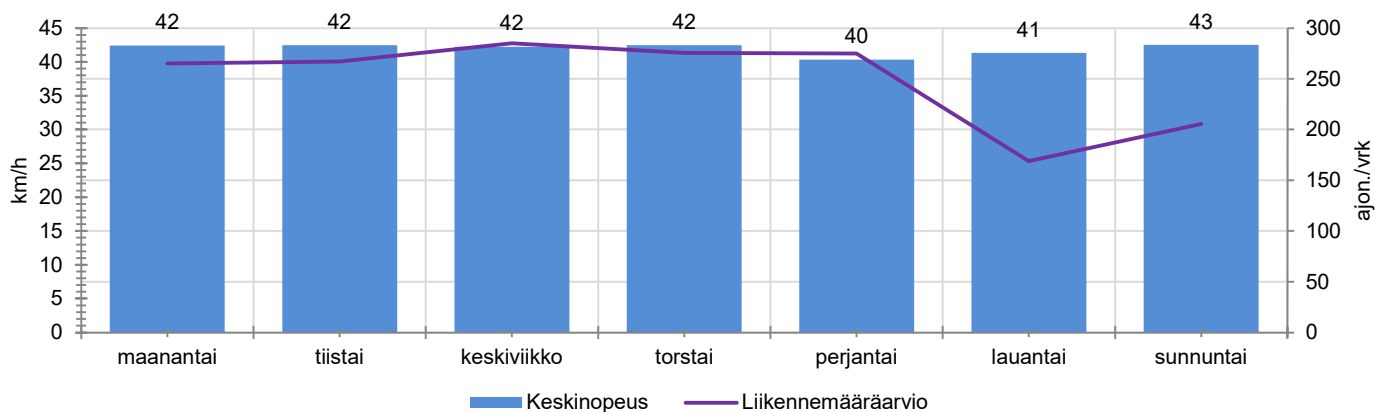

TUNTIKOHTAISET KESKIMÄÄRÄISET HAVAINTOARVOT

VIIKONPÄIVÄKOHTAISET KESKIMÄÄRÄISET HAVAINTOARVOT

Siirrettävät nopeusnäyttötaulut 2021

MITTAUSPAIKKA

Nukarintie, Nurmijärvi

Vantalantien liittymän edusta, pohjoiseen ajettaessa.