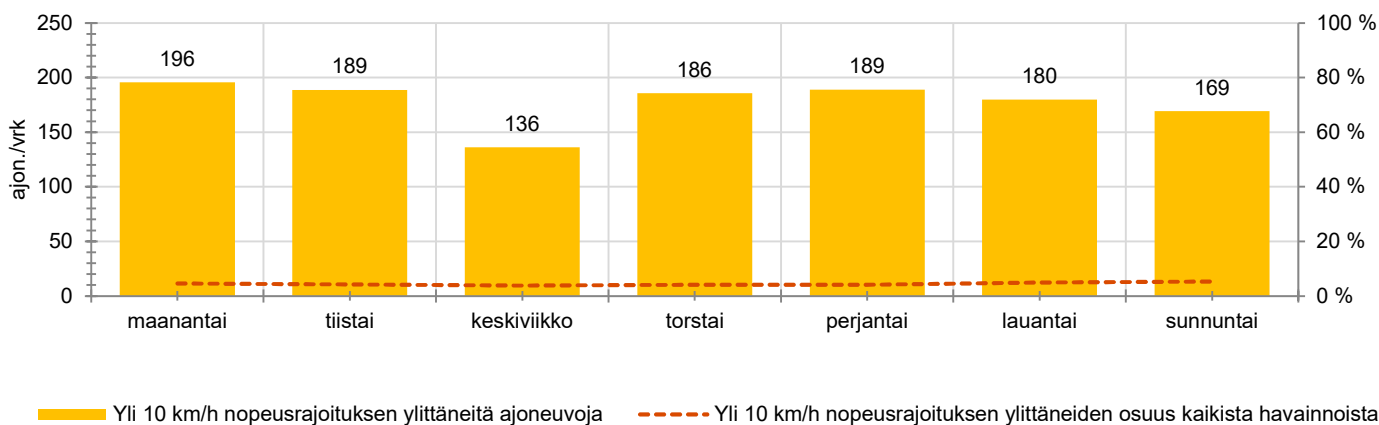

VIIKONPÄIVÄKOHTAISET KESKIMÄÄRÄISET HAVAINTOARVOT