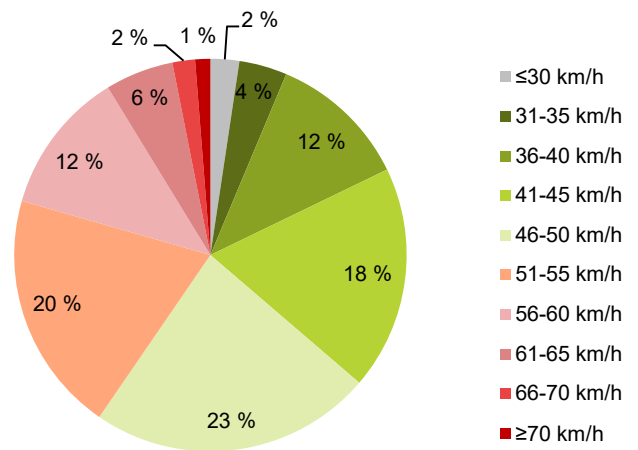

Siirrettävät nopeusnäyttötaulut 2021

MITTAUSPAIKKA

Valkjärventie, Nurmijärvi

Valkjärven koulun pohjoispuoli, etelään ajettaessa.

Sijainti: <https://goo.gl/maps/Sf2Hjx6FZd5sjxcZ8>

Tieosoite: 11421/1/1400, oikea

Koulu

ke 1.9.2021 - ti 28.9.2021

50 km/h

557 ajon./vrk

KOHTEN TYYPPI

MITTAUSAJANKOHTA

KOHTEN NOPEUSRAJOITUS

TIEREKISTERIN KVL-ARVO

MUUTA HUOMIOITAVAA

-

HAVAINTOARVOT (saapuva suunta)	
KESKINOPEUS	48 km/h
85 % PERSENTIILINOPEUS *	57 km/h
RAJOITUKSEN YLITTÄNEITÄ	40 %
YLI 10 KM/H RAJOITUKSEN YLITTÄNEITÄ	9 %
ARVIO SUUNNAN LIIKENNEMÄÄRÄSTÄ	484 ajon./vrk

* Tarkastelujaksolla mitattu nopeus, jonka alitti 85 % ajoneuvoista

HUOM. Kaikki tunnusluvut edustavat tilannetta, jossa näyttö on ollut maastossa ja on siten osaltaan vaikuttanut alentavasti ajonopeuksiin