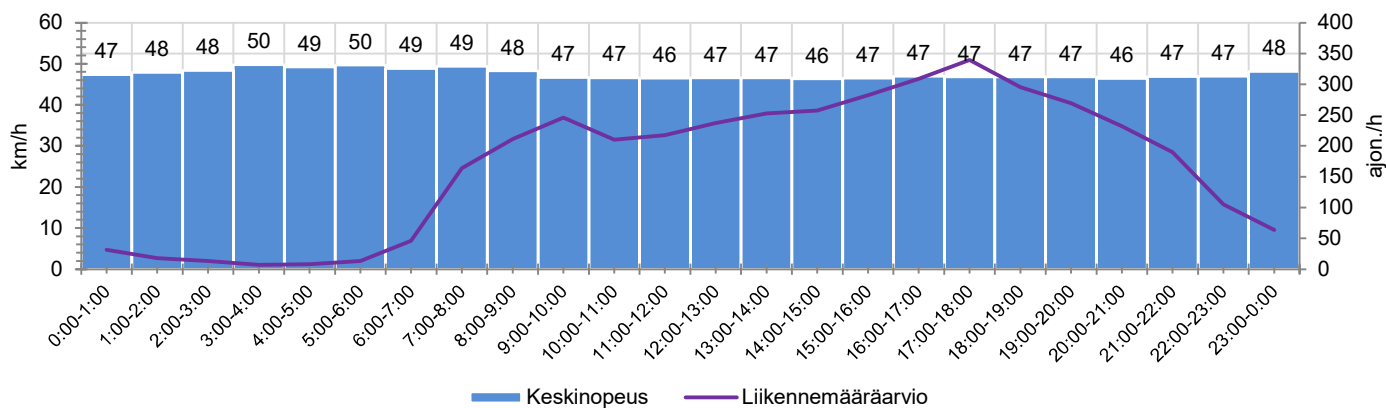

TUNTIKOHTAISET KESKIMÄÄRÄISET HAVAINTOARVOT