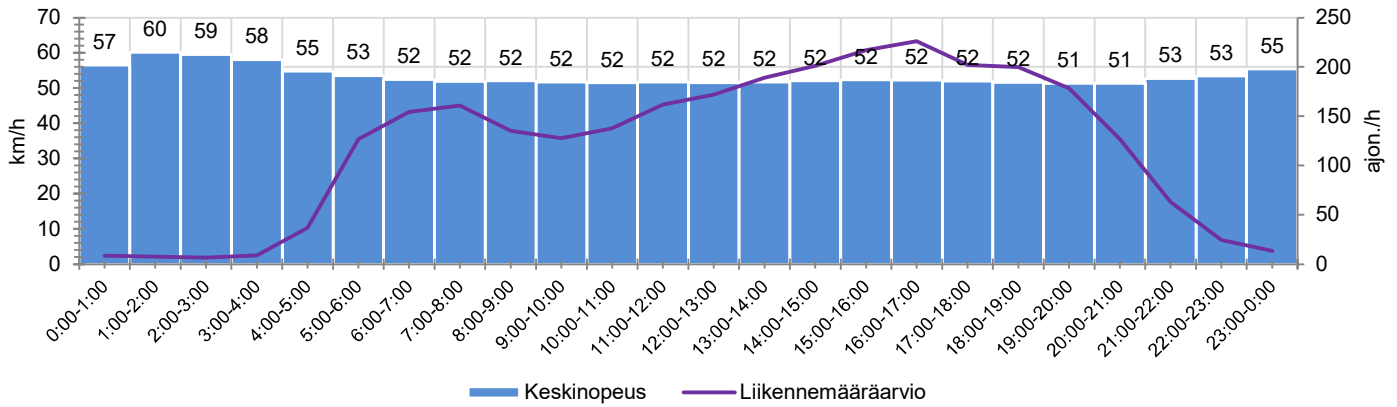

TUNTIKOHTAISET KESKIMÄÄRÄISET HAVAINTOARVOT