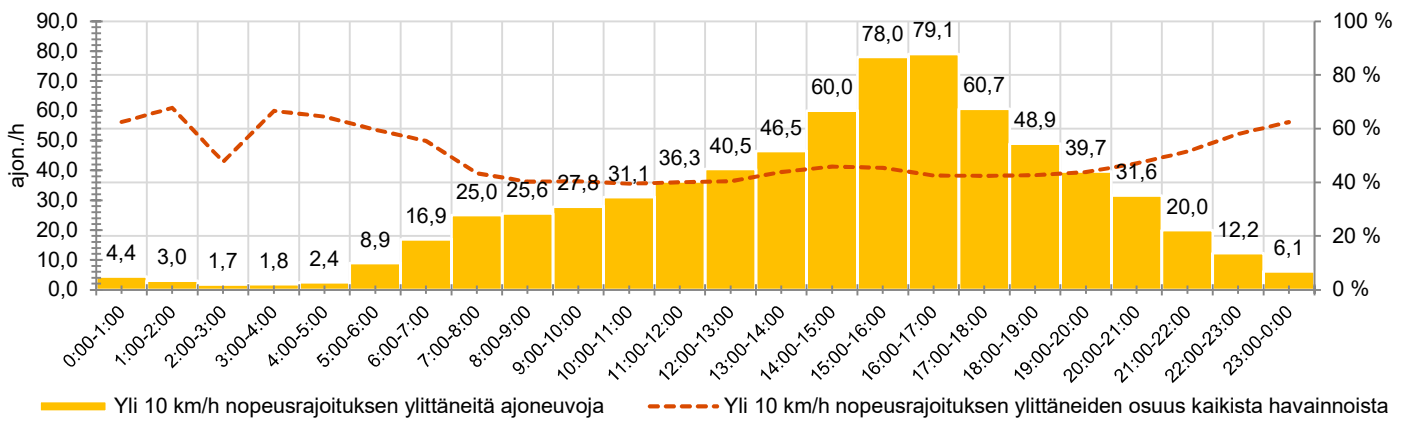

TUNTIKOHTAISET KESKIMÄÄRÄISET HAVAINTOARVOT