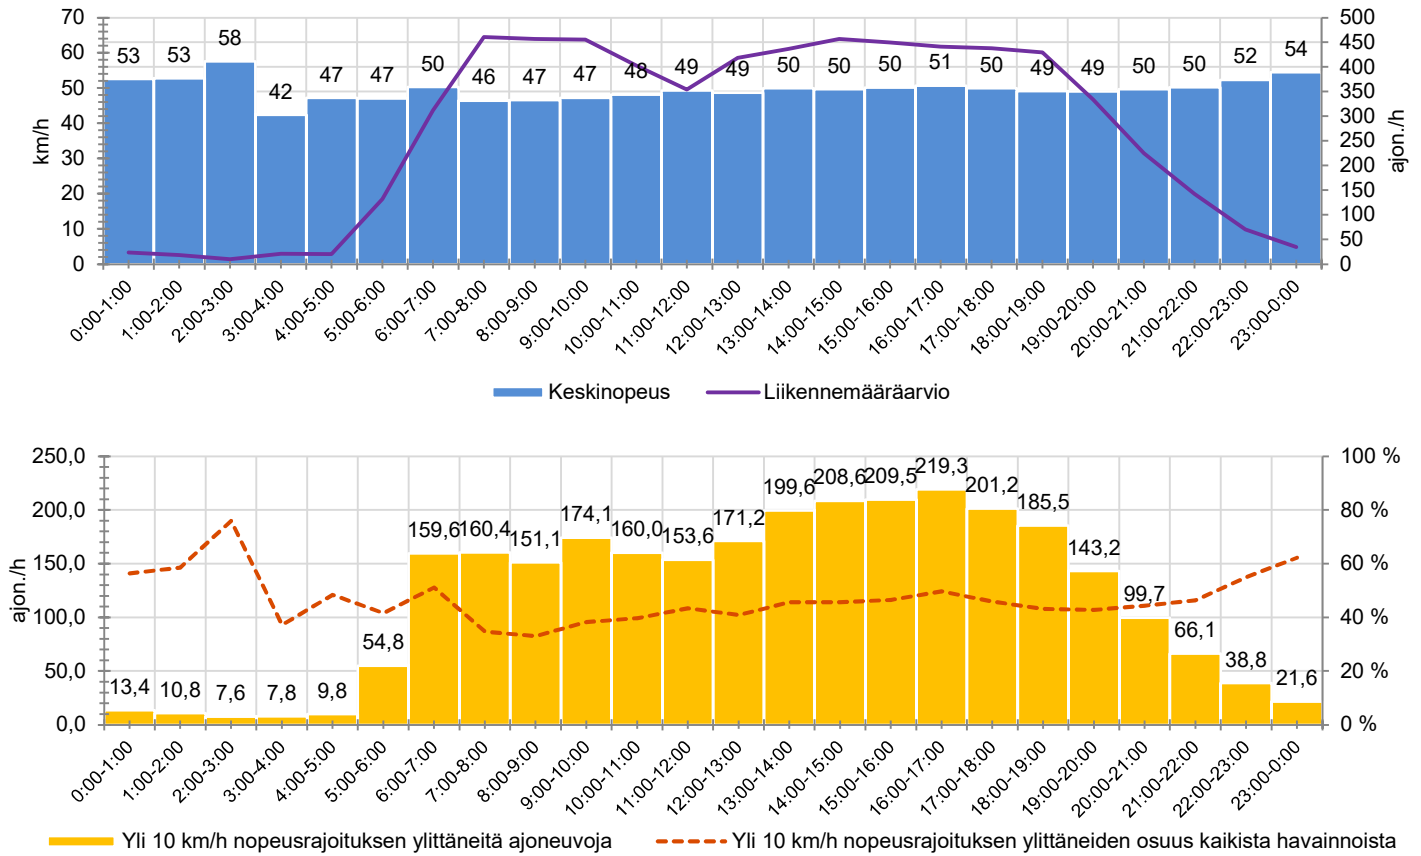

TUNTIKOHTAISET KESKIMÄÄRÄISET HAVAINTOARVOT