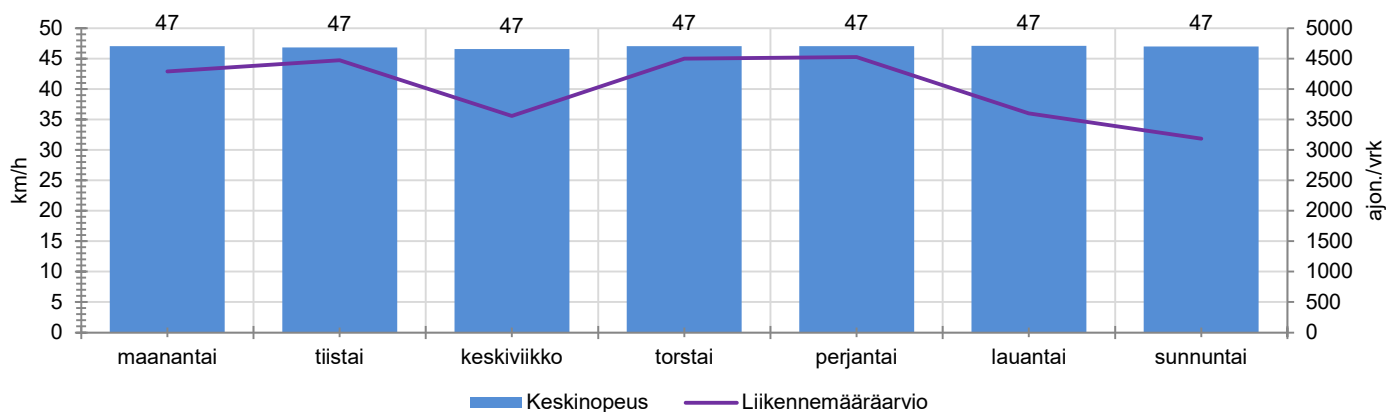

VIIKONPÄIVÄKOHTAISET KESKIMÄÄRÄISET HAVAINTOARVOT