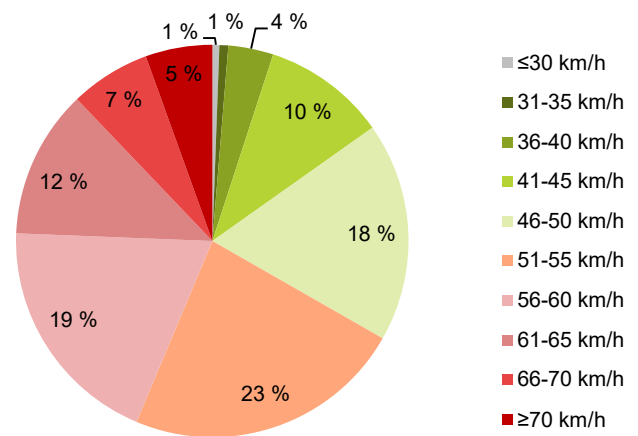

Siirrettävät nopeusnäyttötaulut 2021

MITTAUSPAIKKA

Perttulantie, Nurmijärvi

Kyläoientien liittymän suojatietä lännestä lähestyttäessä.

Sijainti: <https://goo.gl/maps/9g3cmj6Z41NX9BXg7>

Tieosoite: 1321/1/6070, oikea

Suojatie

su 5.9.2021 - su 19.9.2021

50 km/h

4628 ajon./vrk

KOHTEEN TYYPPI

MITTAUSAJANKOHTA

KOHTEEN NOPEUSRAJOITUS

TIEREKISTERIN KVL-ARVO

MUUTA HUOMIOITAVAA

-

HAVAINTOARVOT (saapuva suunta)	
KESKINOPEUS	54 km/h
85 % PERSENTIILINOPEUS *	64 km/h
RAJOITUKSEN YLITTÄNEITÄ	66 %
YLI 10 KM/H RAJOITUKSEN YLITTÄNEITÄ	24 %
ARVIO SUUNNAN LIIKENMÄÄRÄSTÄ	2472 ajon./vrk

* Tarkastelujaksolla mitattu nopeus, jonka alitti 85 % ajoneuvoista

HUOM. Kaikki tunnusluvut edustavat tilannetta, jossa näyttö on ollut maastossa ja on siten osaltaan vaikuttanut alentavasti ajonopeuksiin