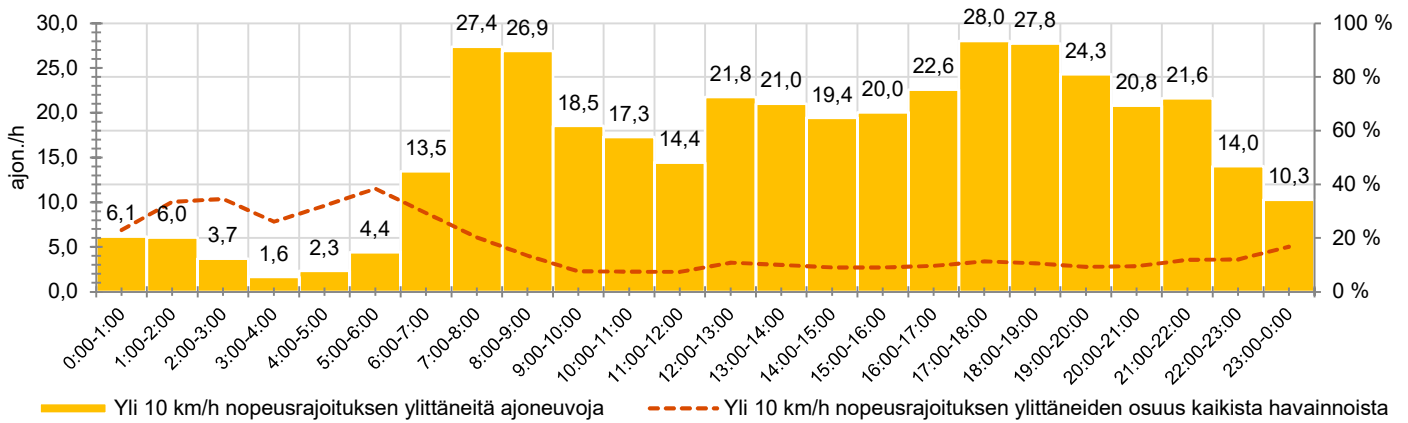

TUNTIKOHTAISET KESKIMÄÄRÄISET HAVAINTOARVOT