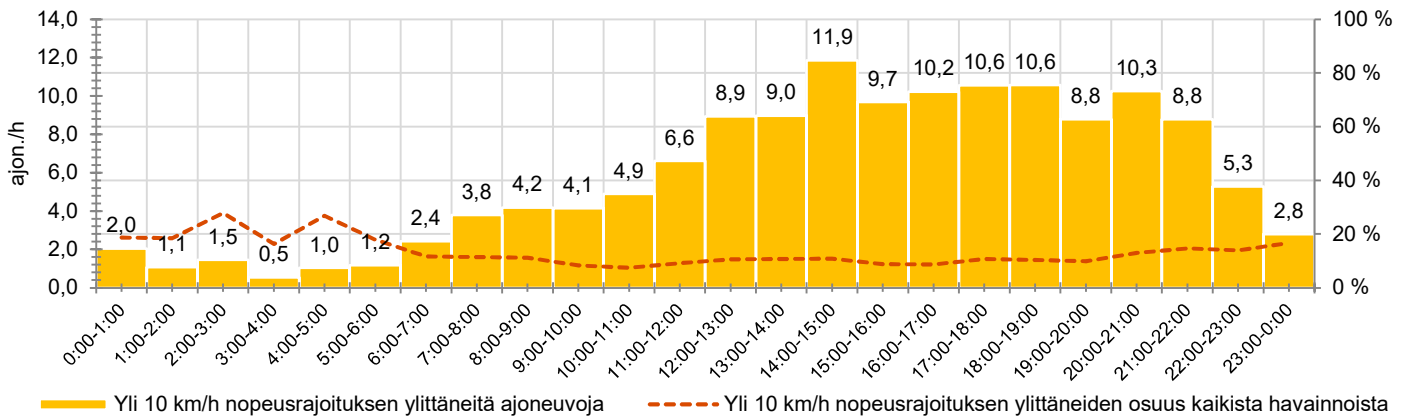

TUNTIKOHTAISET KESKIMÄÄRÄISET HAVAINTOARVOT