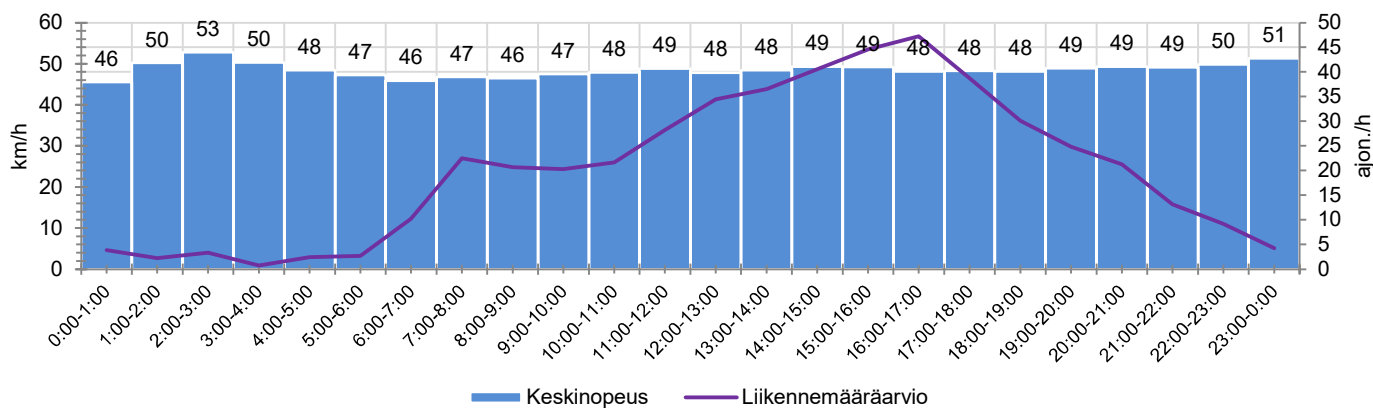

TUNTIKOHTAISET KESKIMÄÄRÄISET HAVAINTOARVOT