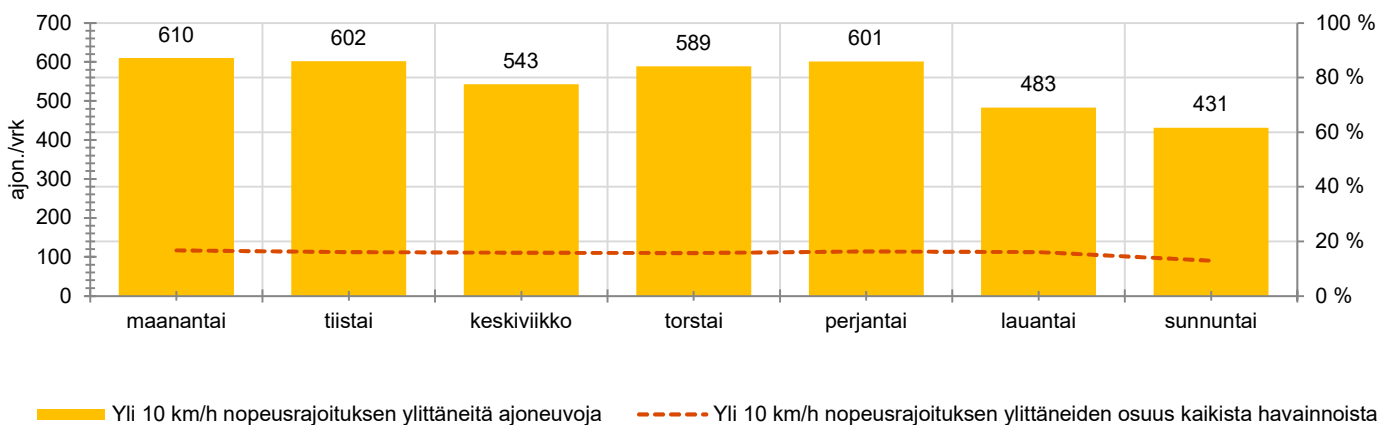

TUNTIKOHTAISET KESKIMÄÄRÄISET HAVAINTOARVOT

VIIKONPÄIVÄKOHTAISET KESKIMÄÄRÄISET HAVAINTOARVOT

Siirrettävät nopeusnäyttötaulut 2021

MITTAUSPAIKKA

Lopentie, Nurmijärvi

Asemapolun liittymää edeltävä suora, etelään ajettaessa.