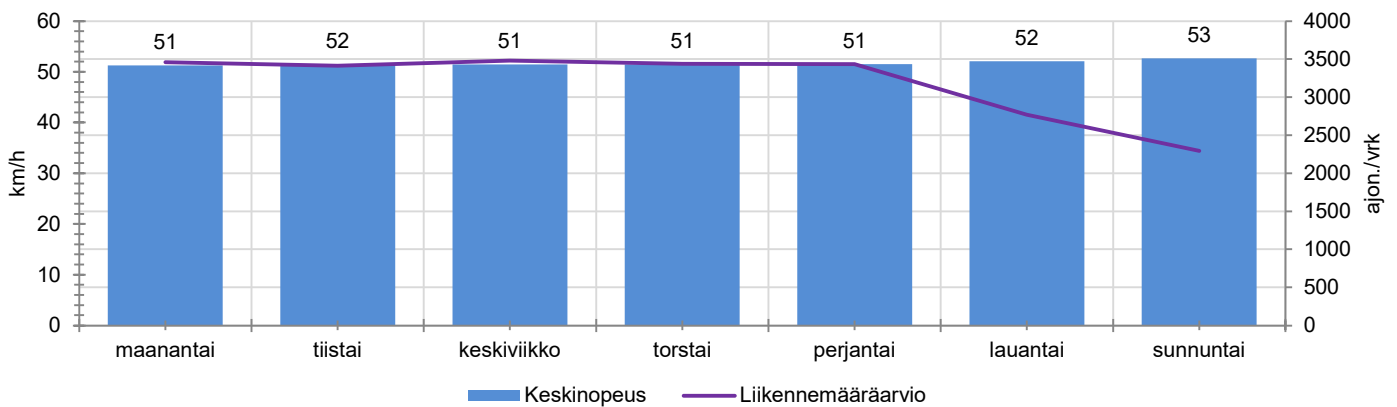

VIIKONPÄIVÄKOHTAISET KESKIMÄÄRÄISET HAVAINTOARVOT