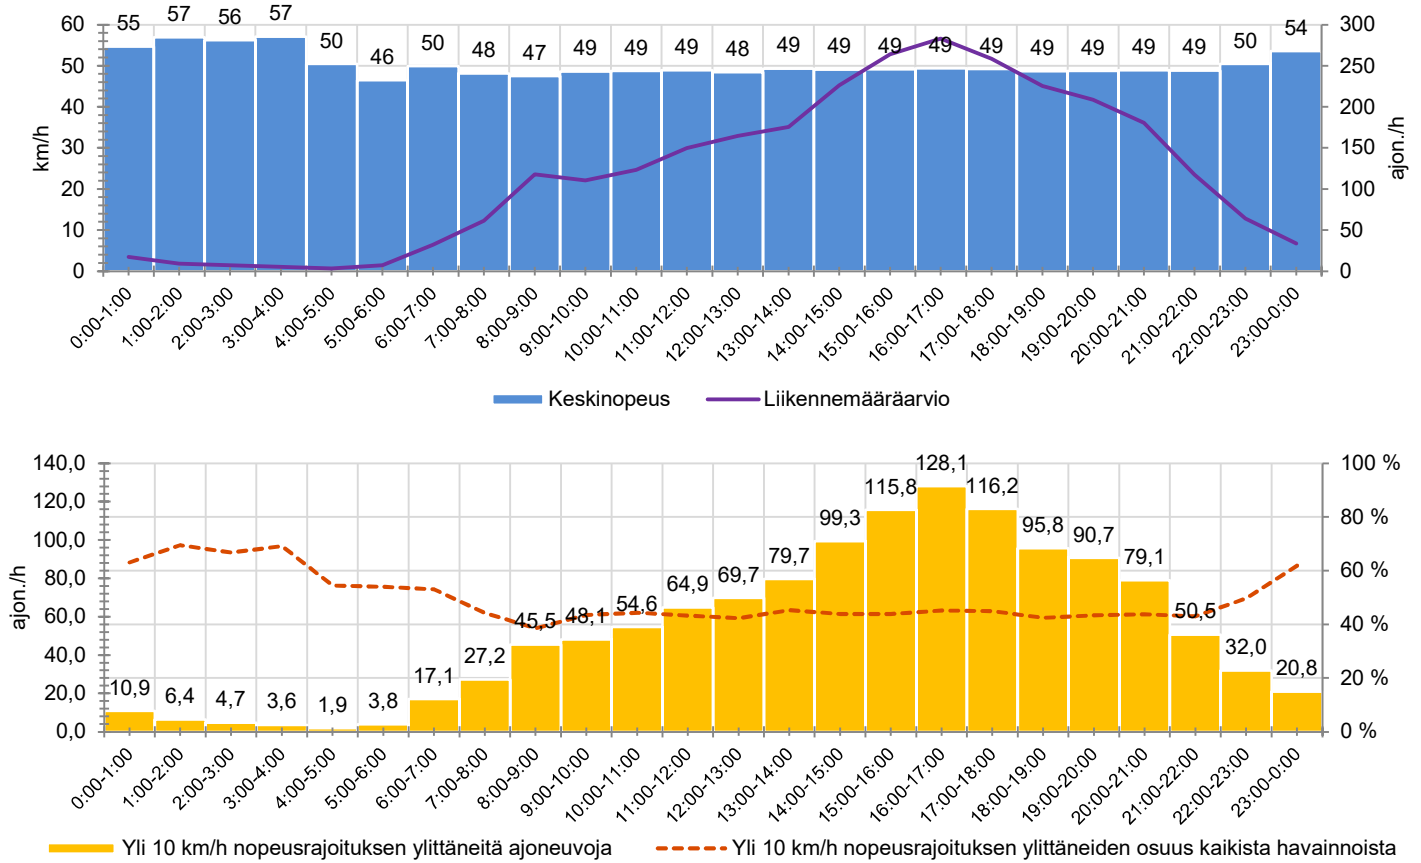

TUNTIKOHTAISET KESKIMÄÄRÄISET HAVAINTOARVOT