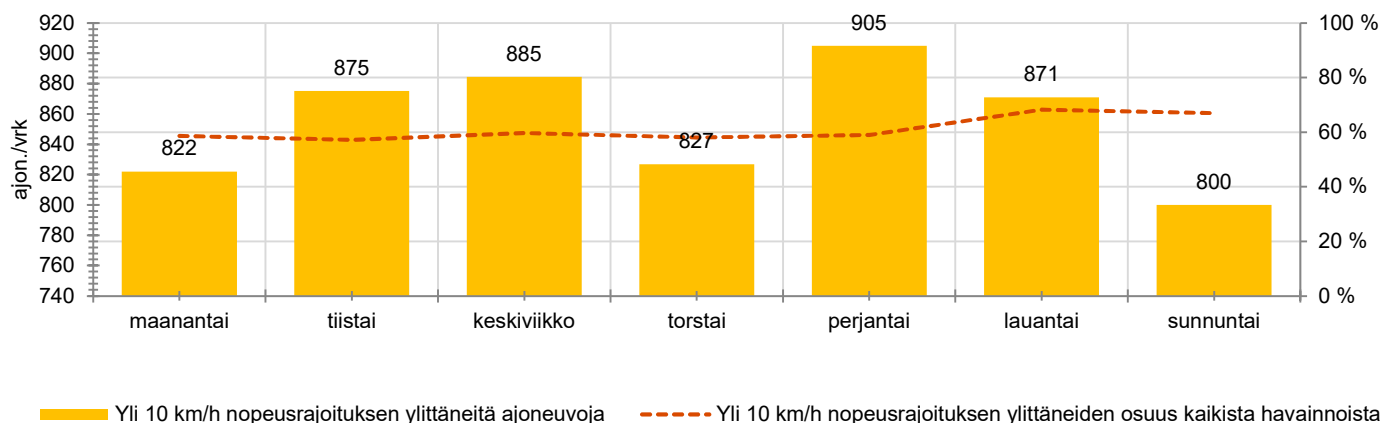

TUNTIKOHTAISET KESKIMÄÄRÄISET HAVAINTOARVOT

VIIKONPÄIVÄKOHTAISET KESKIMÄÄRÄISET HAVAINTOARVOT

Siirrettävät nopeusnäyttötaulut 2021

MITTAUSPAIKKA

Valkjärventie, Nurmijärvi

Valkjärven koulun pohjoispuoli, etelään ajettaessa.