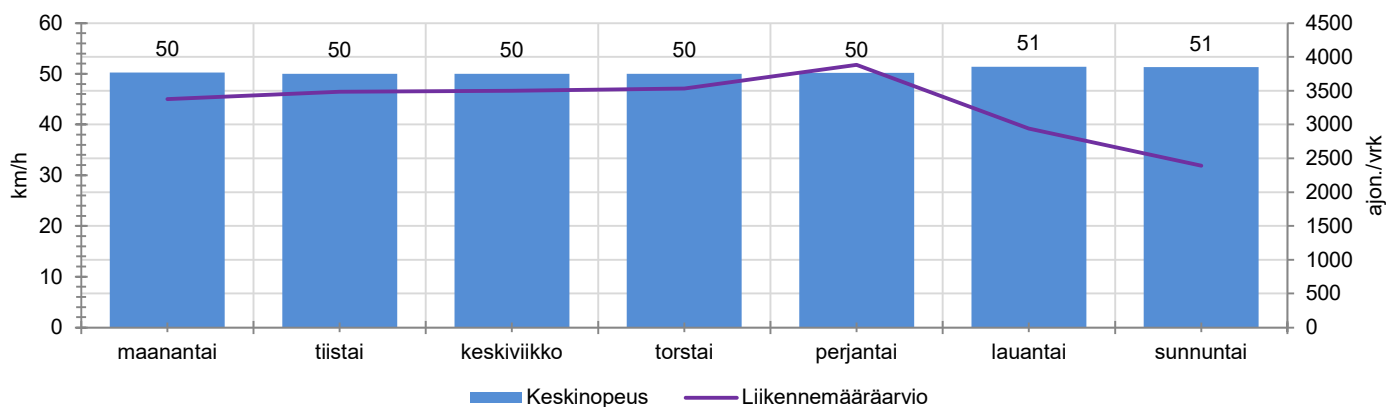

VIIKONPÄIVÄKOHTAISET KESKIMÄÄRÄISET HAVAINTOARVOT