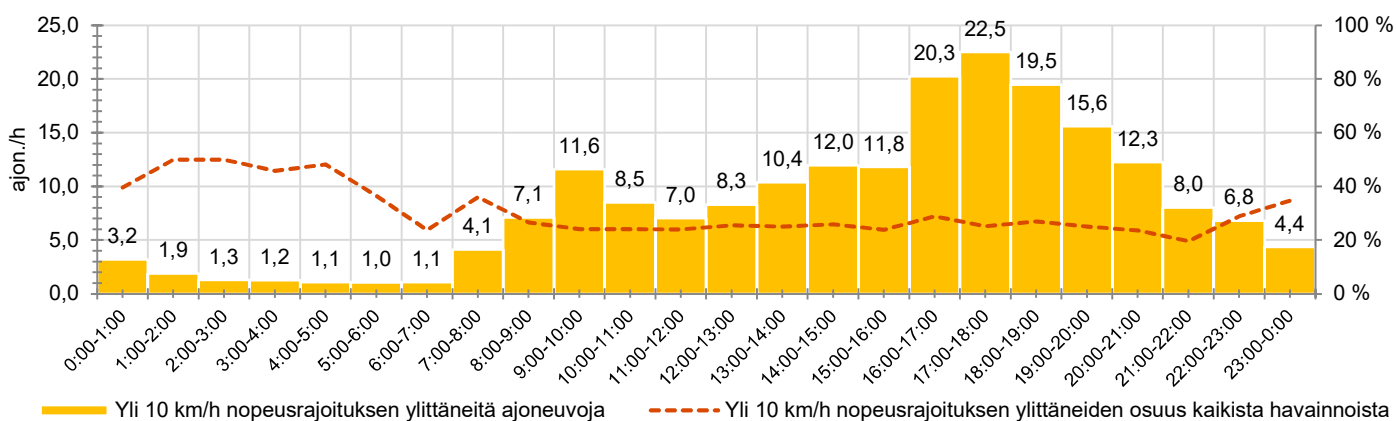

TUNTIKOHTAISET KESKIMÄÄRÄISET HAVAINTOARVOT