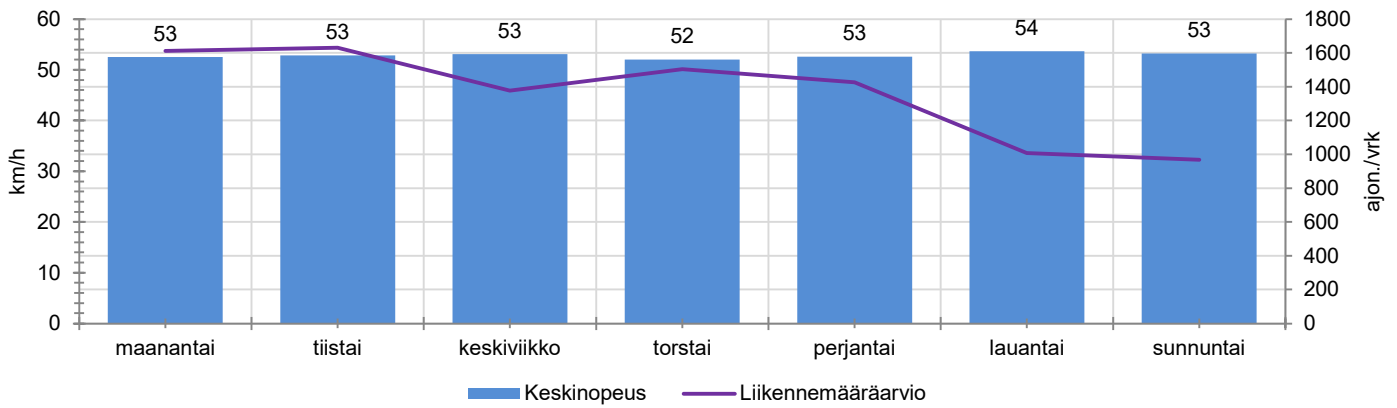

TUNTIKOHTAISET KESKIMÄÄRÄISET HAVAINTOARVOT

VIIKONPÄIVÄKOHTAISET KESKIMÄÄRÄISET HAVAINTOARVOT

Siirrettävät nopeusnäyttötaulut 2021

MITTAUSPAIKKA

Lepsämäntie, Nurmijärvi

Taajamamerkin jälkeinen osuus ennen Järvihaantien liittymää, itään ajettaessa.