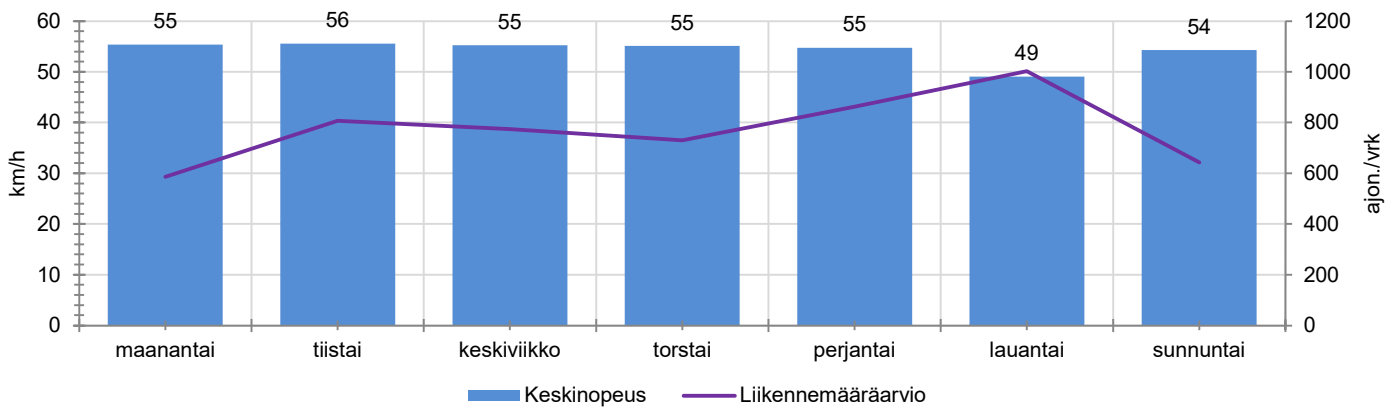

VIIKONPÄIVÄKOHTAISET KESKIMÄÄRÄISET HAVAINTOARVOT