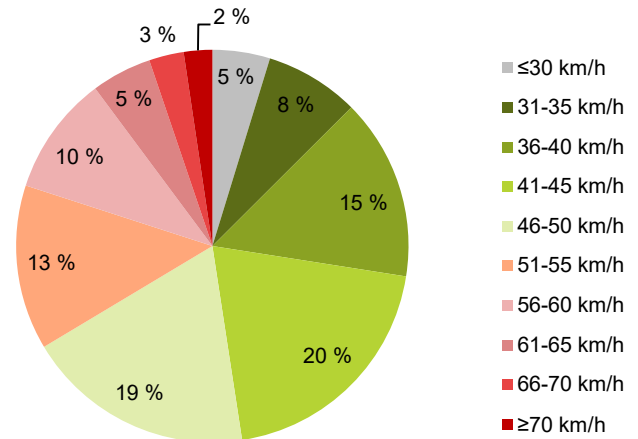

Siirrettävät nopeusnäyttötaulut 2021

MITTAUSPAIKKA

Selintie, Nurmijärvi

Kössintien liittymän suojatietä lännestä lähestyttäessä.

Sijainti: <https://goo.gl/maps/aSNvRD9sh4AFhX9A6>

Tieosoite: 11321/1/7400, oikea

Suojatie

su 11.7.2021 - ma 26.7.2021

50 km/h

868 ajon./vrk

KOHTEEN TYYPPI

MITTAUSAJANKOHTA

KOHTEEN NOPEUSRAJOITUS

TIEREKISTERIN KVL-ARVO

MUUTA HUOMIOITAVAA

-

HAVAINTOARVOT (saapuva suunta)	
KESKINOPEUS	47 km/h
85 % PERSENTIILINOPEUS *	58 km/h
RAJOITUKSEN YLITTÄNEITÄ	33 %
YLI 10 KM/H RAJOITUKSEN YLITTÄNEITÄ	10 %
ARVIO SUUNNAN LIIKENMÄÄRÄSTÄ	548 ajon./vrk

* Tarkastelujaksolla mitattu nopeus, jonka alitti 85 % ajoneuvoista

HUOM. Kaikki tunnusluvut edustavat tilannetta, jossa näyttö on ollut maastossa ja on siten osaltaan vaikuttanut alentavasti ajonopeuksiin