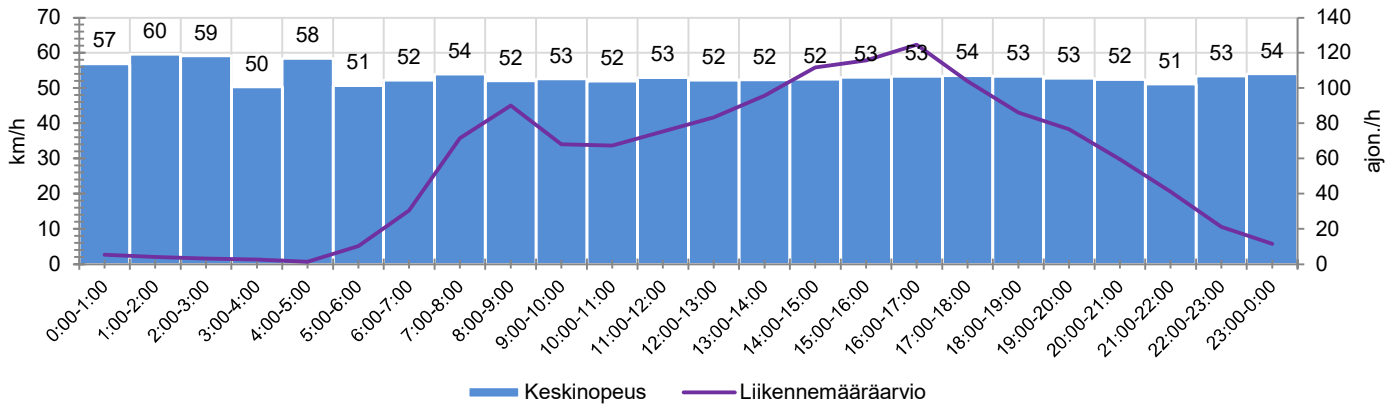

TUNTIKOHTAISET KESKIMÄÄRÄISET HAVAINTOARVOT