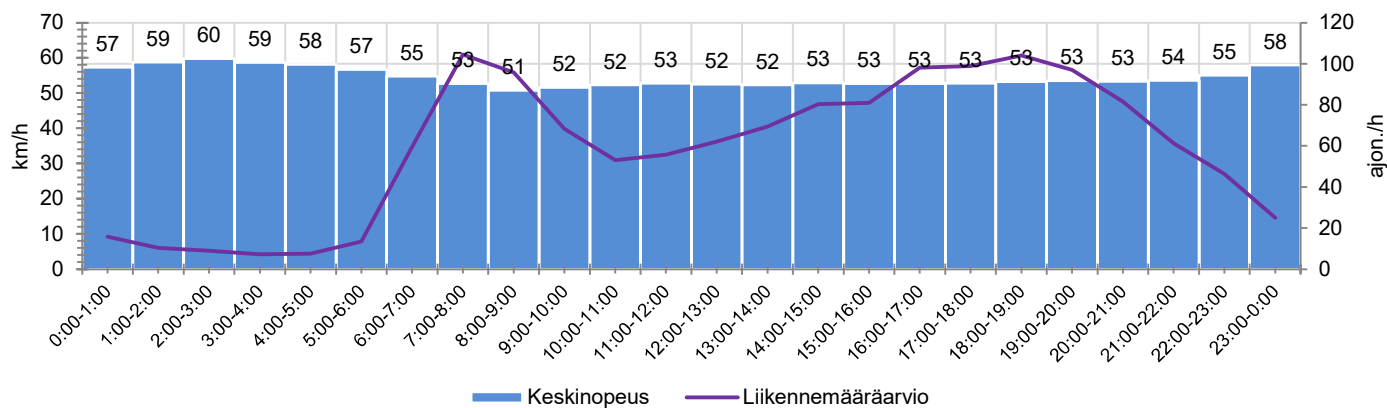

TUNTIKOHTAISET KESKIMÄÄRÄISET HAVAINTOARVOT