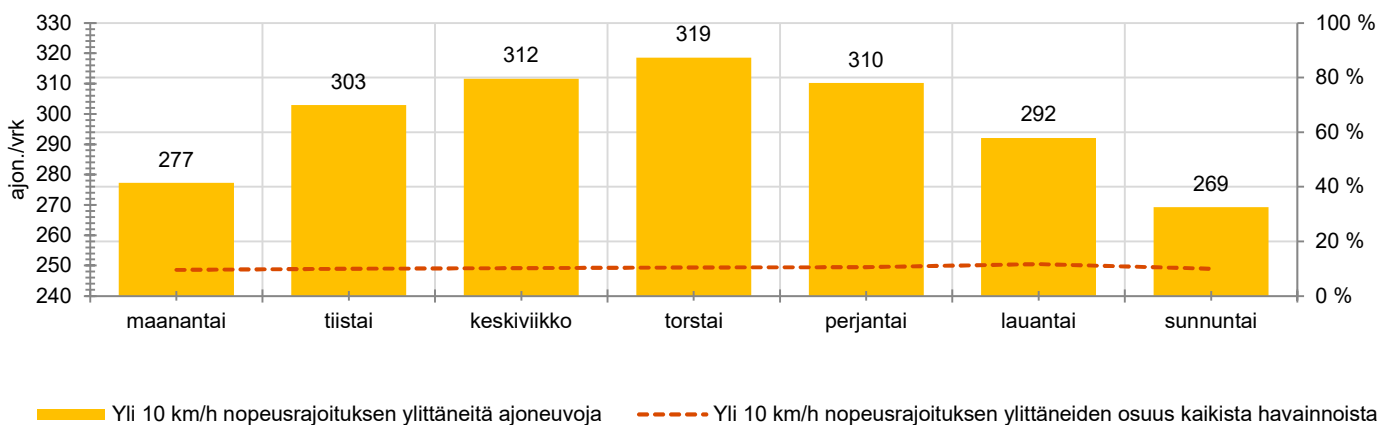

TUNTIKOHTAISET KESKIMÄÄRÄISET HAVAINTOARVOT

VIIKONPÄIVÄKOHTAISET KESKIMÄÄRÄISET HAVAINTOARVOT

Siirrettävät nopeusnäyttötaulut 2021

MITTAUSPAIKKA

Lopentie, Nurmijärvi

Myllypurontien liittymän edusta, pohjoiseen ajettaessa.