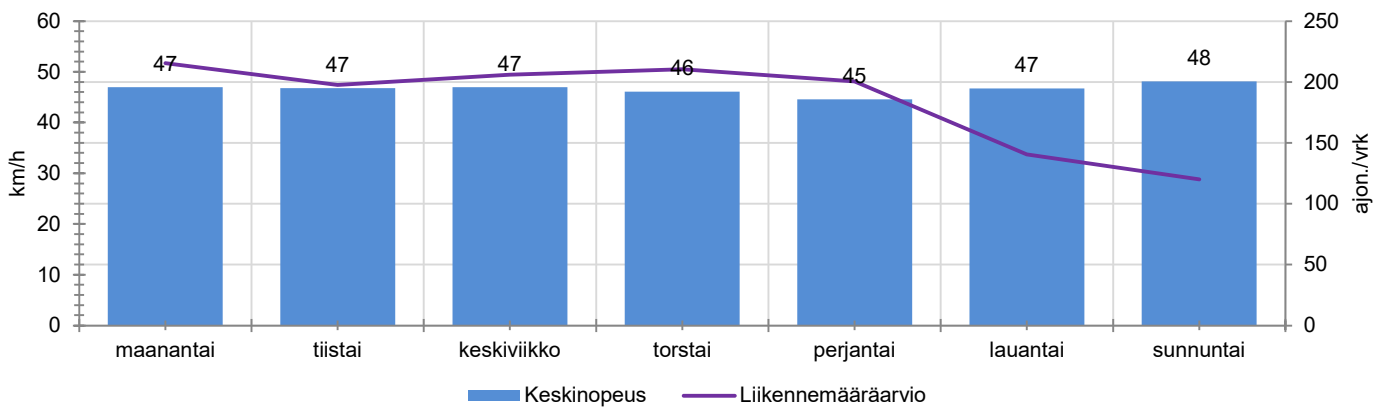

TUNTIKOHTAISET KESKIMÄÄRÄISET HAVAINTOARVOT

VIIKONPÄIVÄKOHTAISET KESKIMÄÄRÄISET HAVAINTOARVOT

Siirrettävät nopeusnäyttötaulut 2021

MITTAUSPAIKKA

Kirkkotie, Nurmijärvi

Aittakalliontien liittymän suojatietä pohjoisesta lähestyttäessä.