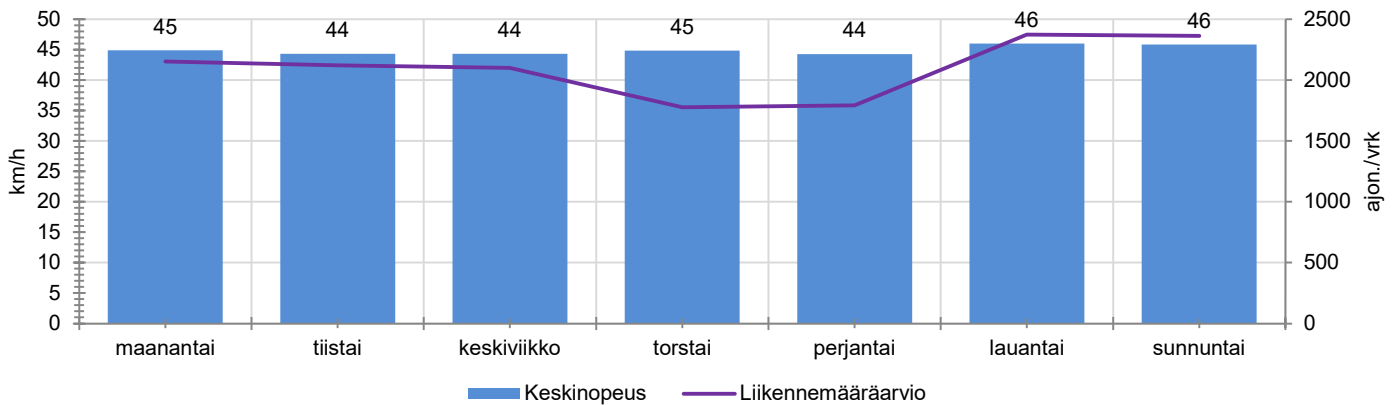

KOHTEEN NOPEUSRAJOITUS

TIEREKISTERIN KVL-ARVO

MUUTA HUOMIOITAVAA

-

HAVAINTOARVOT (saapuva suunta)	
KESKINOPEUS	45 km/h
85 % PERSENTIILINOPEUS *	55 km/h
RAJOITUKSEN YLITTÄNEITÄ	33 %
YLI 10 KM/H RAJOITUKSEN YLITTÄNEITÄ	5 %
ARVIO SUUNNAN LIIKENNEMÄÄRÄSTÄ	2096 ajon./vrk

TUNTIKOHTAISET KESKIMÄÄRÄISET HAVAINTOARVOT

VIIKONPÄIVÄKOHTAISET KESKIMÄÄRÄISET HAVAINTOARVOT

Siirrettävät nopeusnäyttötaulut 2021

MITTAUSPAIKKA

Rajamäentie, Nurmijärvi

Taajamamerkin ja suojatien välinen alue, etelään ajettaessa.