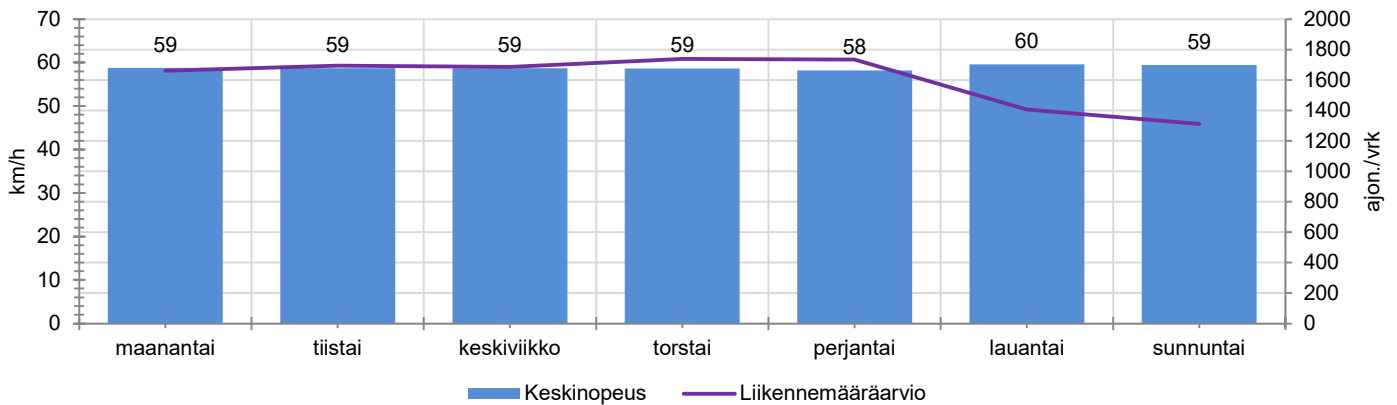

TUNTIKOHTAISET KESKIMÄÄRÄISET HAVAINTOARVOT

VIIKONPÄIVÄKOHTAISET KESKIMÄÄRÄISET HAVAINTOARVOT

Siirrettävät nopeusnäyttötaulut 2021

MITTAUSPAIKKA

Lahnuksentie, Nurmijärvi

Mäkيتين liittymän edusta, etelään ajettaessa.