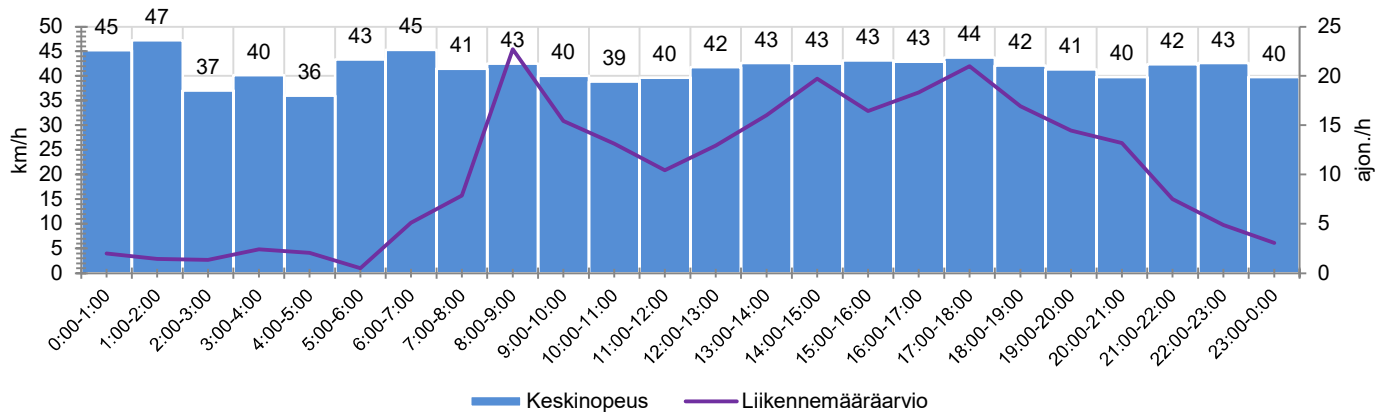

TUNTIKOHTAISET KESKIMÄÄRÄISET HAVAINTOARVOT