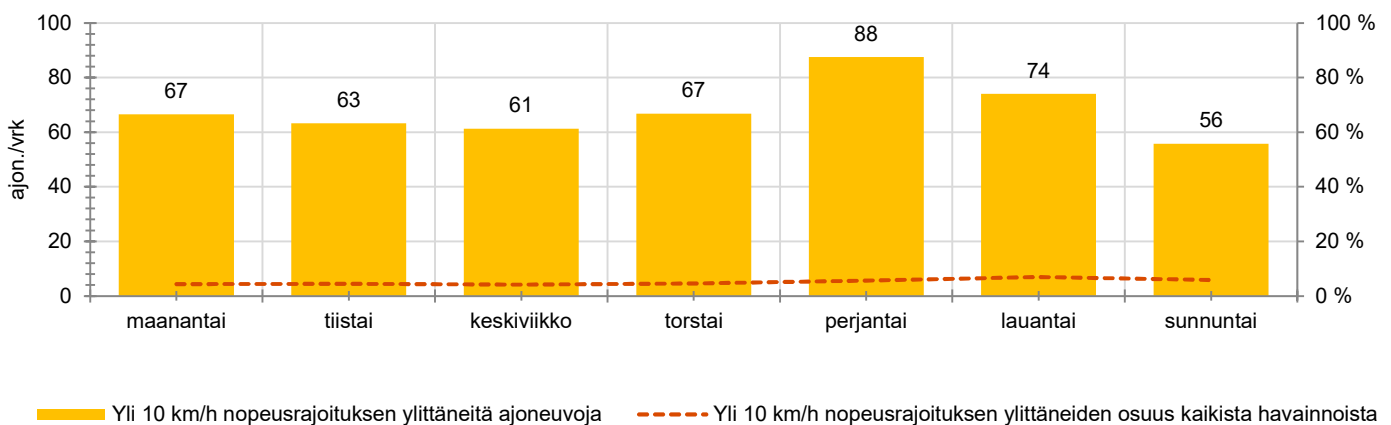

TUNTIKOHTAISET KESKIMÄÄRÄISET HAVAINTOARVOT

VIIKONPÄIVÄKOHTAISET KESKIMÄÄRÄISET HAVAINTOARVOT

Siirrettävät nopeusnäyttötaulut 2021

MITTAUSPAIKKA

Lepsämäntie, Nurmijärvi

Lintumetsän asuinalueen ensimmäistä suojatietä idästä lähestyttäessä.