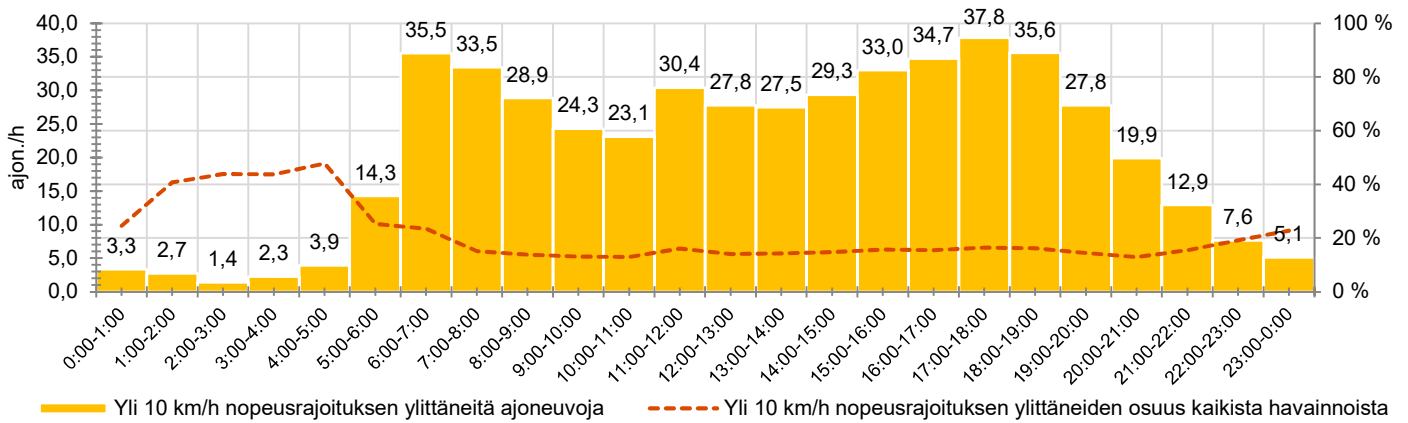

TUNTIKOHTAISET KESKIMÄÄRÄISET HAVAINTOARVOT