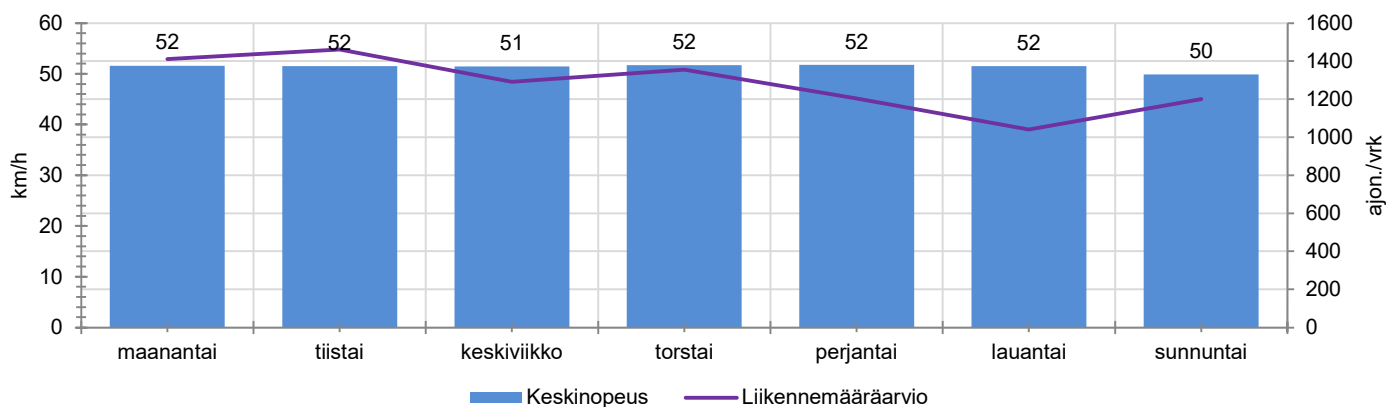

MUUTA HUOMIOITAVAA

-

HAVAINTOARVOT (saapuva suunta)	
KESKINOPEUS	51 km/h
85 % PERSENTIILINOPEUS *	60 km/h
RAJOITUKSEN YLITTÄNEITÄ	56 %
YLI 10 KM/H RAJOITUKSEN YLITTÄNEITÄ	14 %
ARVIO SUUNNAN LIIKENNEMÄÄRÄSTÄ	1281 ajon./vrk

TUNTIKOHTAISET KESKIMÄÄRÄISET HAVAINTOARVOT

VIIKONPÄIVÄKOHTAISET KESKIMÄÄRÄISET HAVAINTOARVOT

Siirrettävät nopeusnäyttötaulut 2021

MITTAUSPAIKKA

Herustentie, Nurmijärvi

Kalevintien liittymää edeltävä suora, pohjoiseen ajettaessa.