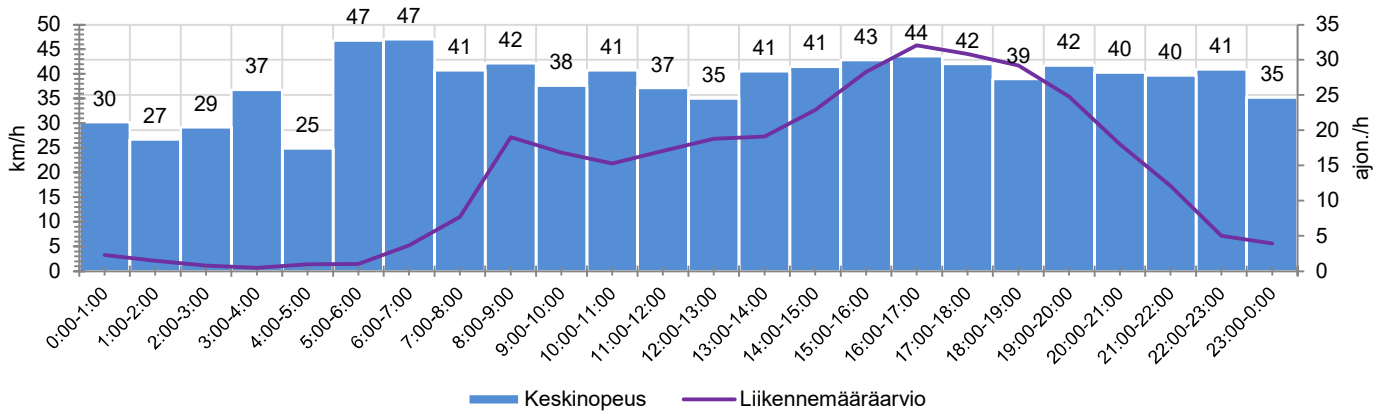

TUNTIKOHTAISET KESKIMÄÄRÄISET HAVAINTOARVOT