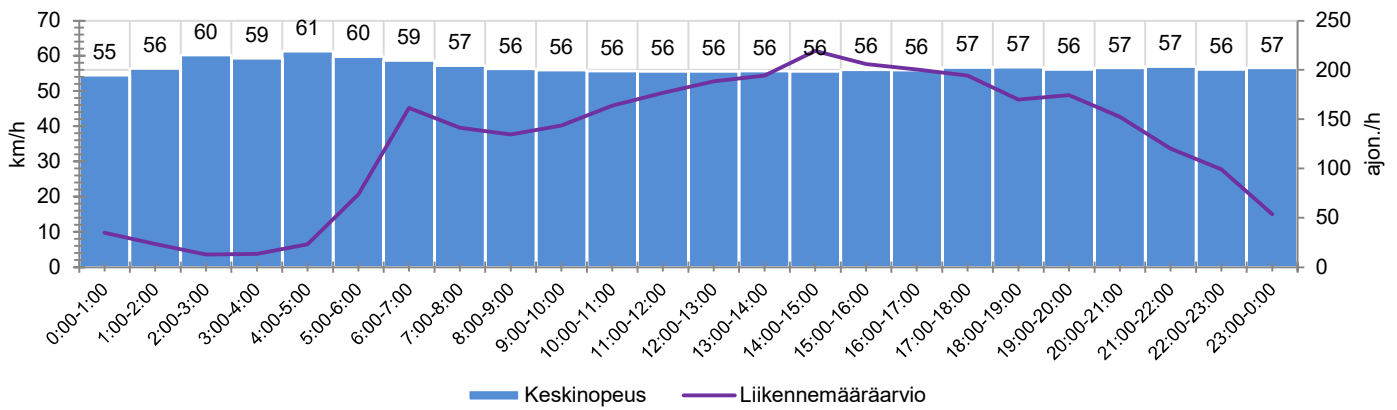

TUNTIKOHTAISET KESKIMÄÄRÄISET HAVAINTOARVOT