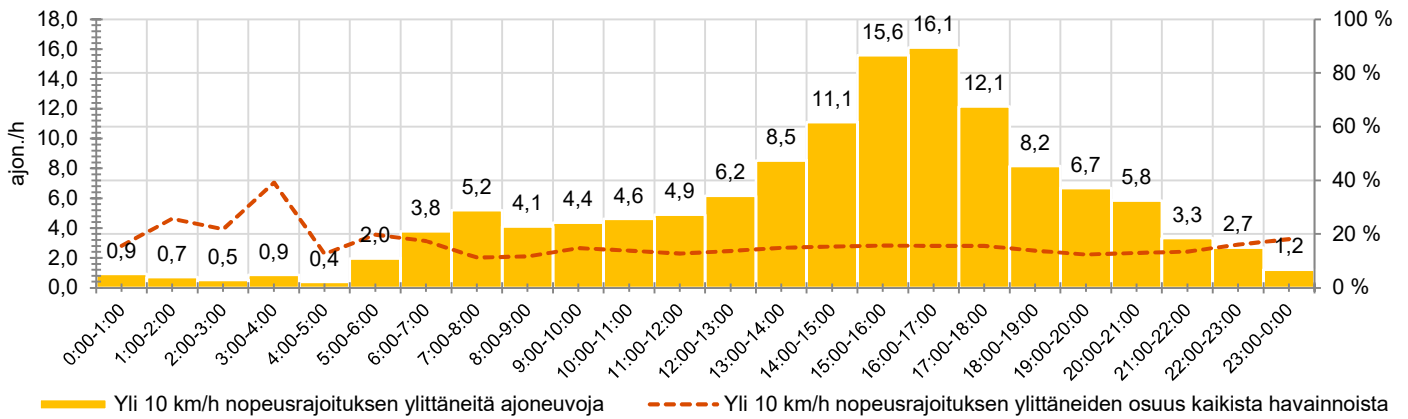

TUNTIKOHTAISET KESKIMÄÄRÄISET HAVAINTOARVOT