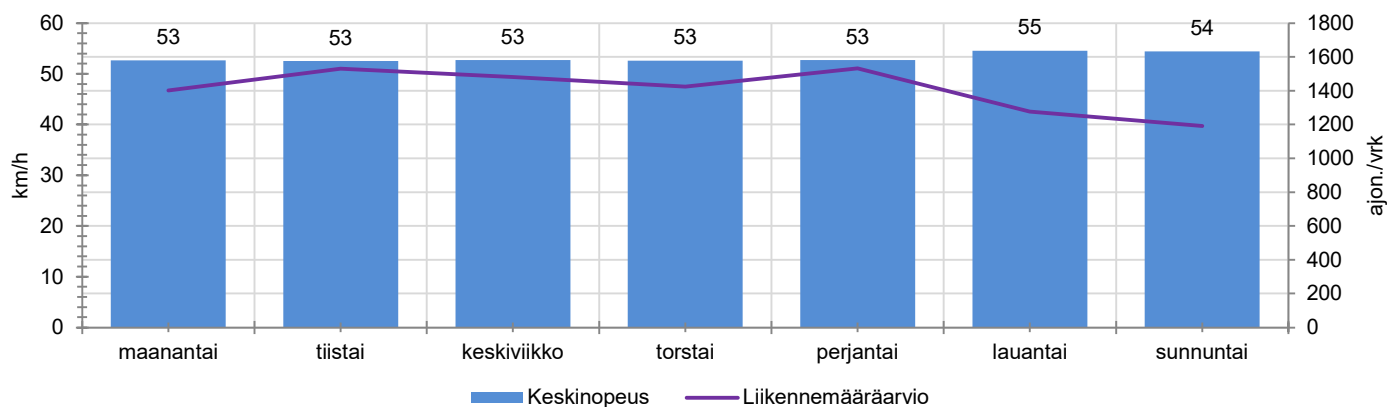

TUNTIKOHTAISET KESKIMÄÄRÄISET HAVAINTOARVOT

VIIKONPÄIVÄKOHTAISET KESKIMÄÄRÄISET HAVAINTOARVOT

Siirrettävät nopeusnäyttötaulut 2021

MITTAUSPAIKKA

Valkjärventie, Nurmijärvi

Valkjärven koulun pohjoispuoli, etelään ajettaessa.