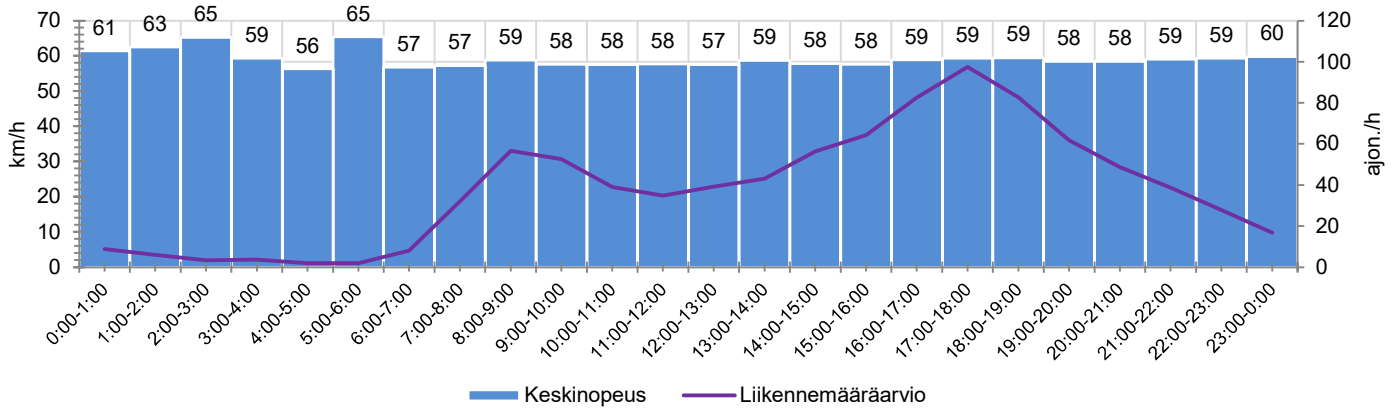

TUNTIKOHTAISET KESKIMÄÄRÄISET HAVAINTOARVOT