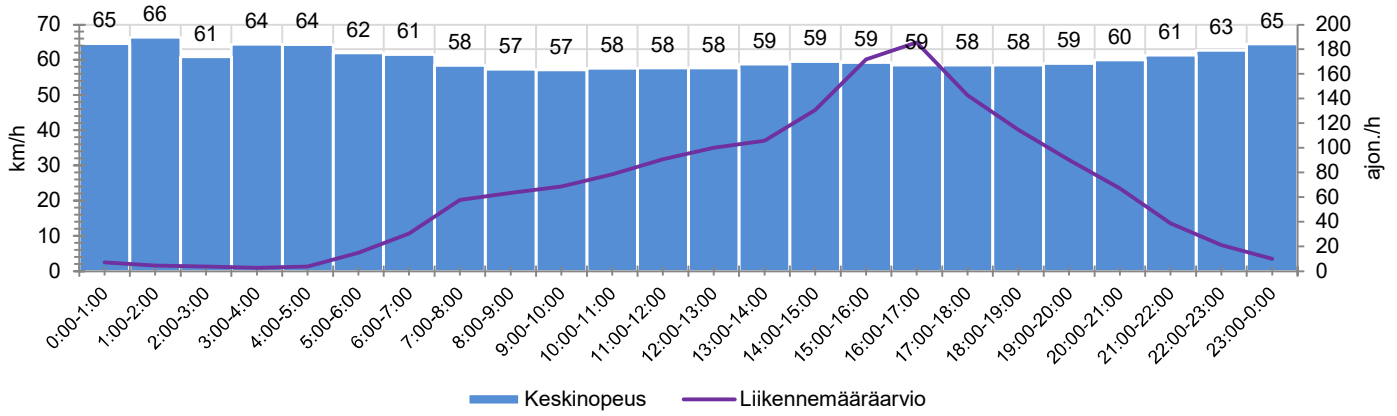

TUNTIKOHTAISET KESKIMÄÄRÄISET HAVAINTOARVOT