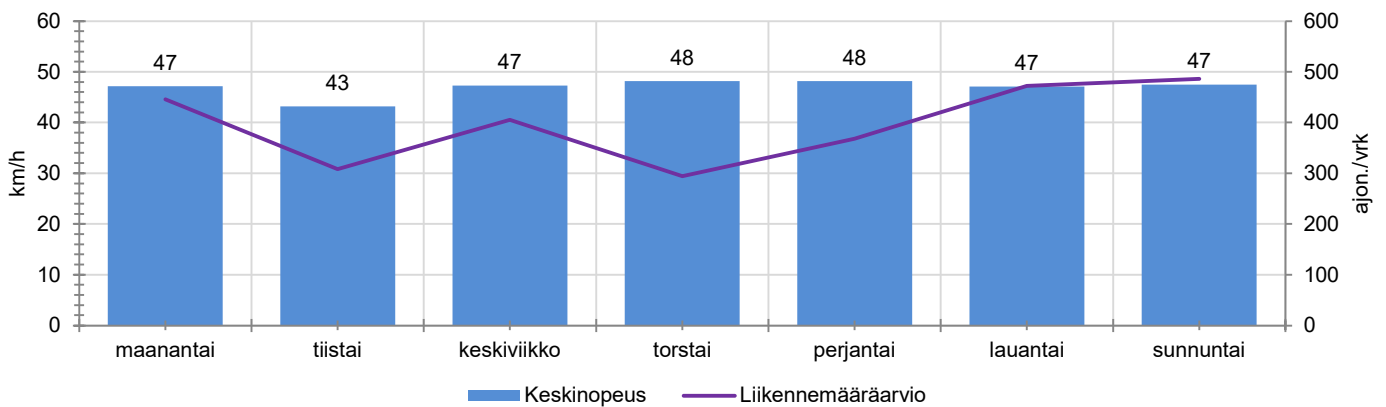

TUNTIKOHTAISET KESKIMÄÄRÄISET HAVAINTOARVOT

VIIKONPÄIVÄKOHTAISET KESKIMÄÄRÄISET HAVAINTOARVOT

Siirrettävät nopeusnäyttötaulut 2021

MITTAUSPAIKKA

Lahnuksentie, Nurmijärvi

Veikonmäen liittymän edusta, pohjoiseen ajettaessa.