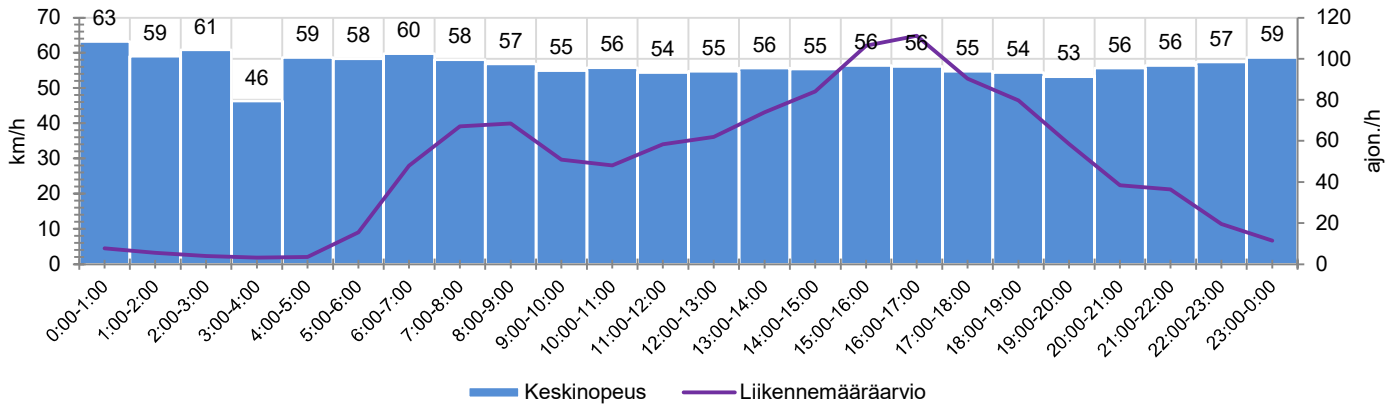

TUNTIKOHTAISET KESKIMÄÄRÄISET HAVAINTOARVOT