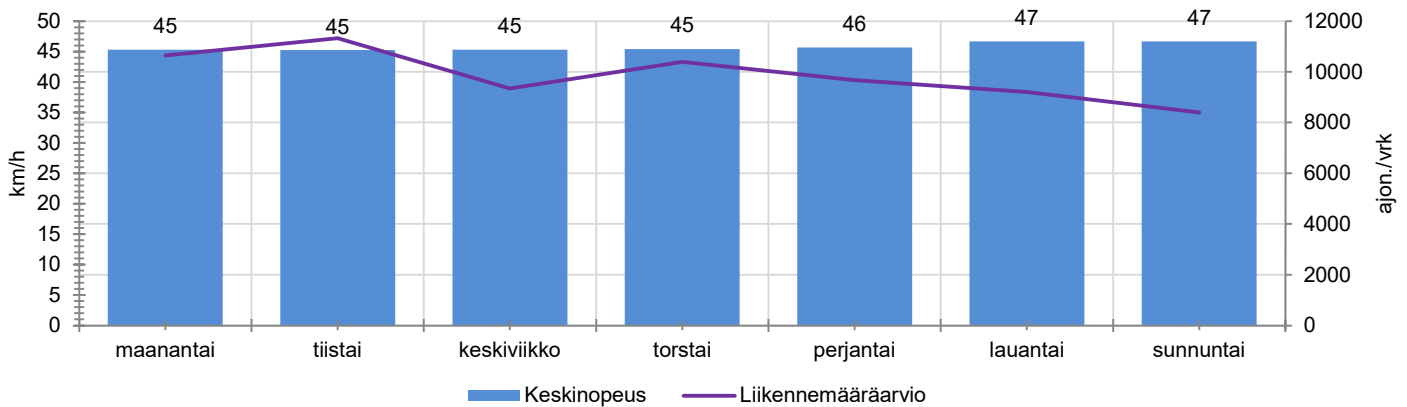

TUNTIKOHTAISET KESKIMÄÄRÄISET HAVAINTOARVOT

VIIKONPÄIVÄKOHTAISET KESKIMÄÄRÄISET HAVAINTOARVOT

Siirrettävät nopeusnäyttötaulut 2021

MITTAUSPAIKKA

Lepsämäntie, Nurmijärvi

Kuonomäentien liittymää edeltävä suora, itään ajettaessa.