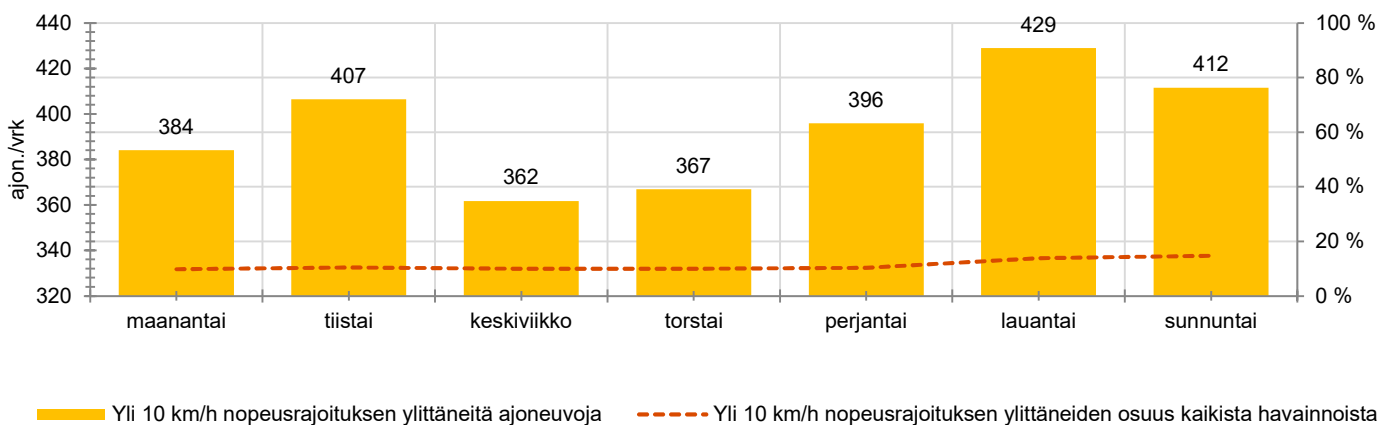

TUNTIKOHTAISET KESKIMÄÄRÄISET HAVAINTOARVOT

VIIKONPÄIVÄKOHTAISET KESKIMÄÄRÄISET HAVAINTOARVOT

Siirrettävät nopeusnäyttötaulut 2021

MITTAUSPAIKKA

Raalantie, Nurmijärvi

Suora bussipysäkkien kohdalla, etelään ajettaessa.