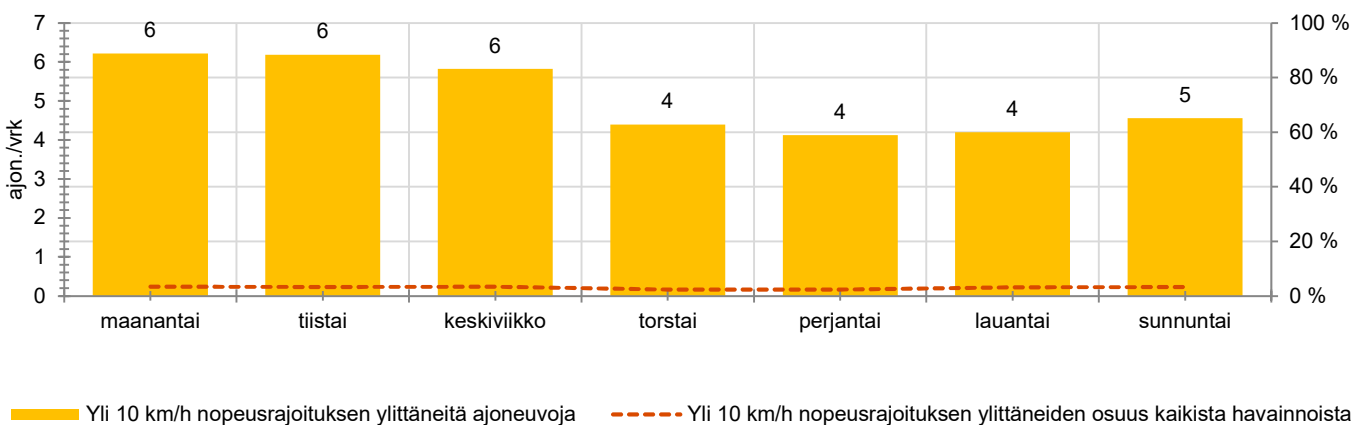

TUNTIKOHTAISET KESKIMÄÄRÄISET HAVAINTOARVOT

VIIKONPÄIVÄKOHTAISET KESKIMÄÄRÄISET HAVAINTOARVOT

Siirrettävät nopeusnäyttötaulut 2021

MITTAUSPAIKKA

Koulunkulmantie, Nurmijärvi

Kylänojentien liittymän jälkeinen suora, itään ajettaessa.