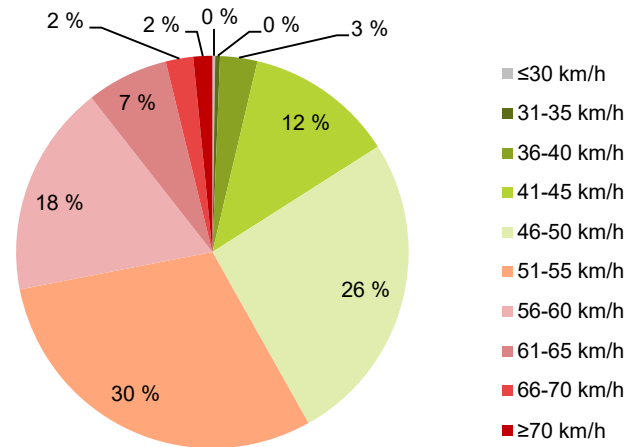

Siirrettävät nopeusnäyttötaulut 2021

MITTAUSPAIKKA

Lopentie, Nurmijärvi

Asemapolun liittymää edeltävä suora, etelään ajettaessa.

Sijainti: <https://goo.gl/maps/oqJ5rsCGewNvJnwM7>

Tieosoite: 132/4/5140, vasen

Sisääntuloväylä

ke 1.9.2021 - su 31.10.2021

50 km/h

5120 ajon./vrk

KOHTEEN TYYPI

MITTAUSAJANKOHTA

KOHTEEN NOPEUSRAJOITUS

TIEREKISTERIN KVL-ARVO

MUUTA HUOMIOITAVAA

-

HAVAINTOARVOT (saapuva suunta)	
KESKINOPEUS	52 km/h
85 % PERSENTIILINOPEUS *	59 km/h
RAJOITUKSEN YLITTÄNEITÄ	58 %
YLI 10 KM/H RAJOITUKSEN YLITTÄNEITÄ	10 %
ARVIO SUUNNAN LIIKENMÄÄRÄSTÄ	2886 ajon./vrk

* Tarkastelujaksolla mitattu nopeus, jonka alitti 85 % ajoneuvoista

HUOM. Kaikki tunnusluvut edustavat tilannetta, jossa näyttö on ollut maastossa ja on siten osaltaan vaikuttanut alentavasti ajonopeuksiin