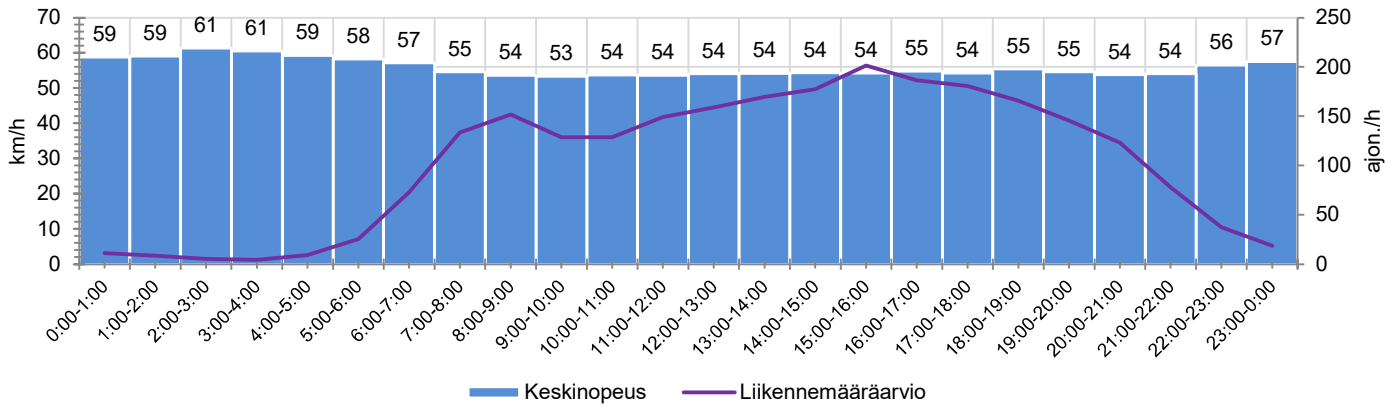

TUNTIKOHTAISET KESKIMÄÄRÄISET HAVAINTOARVOT