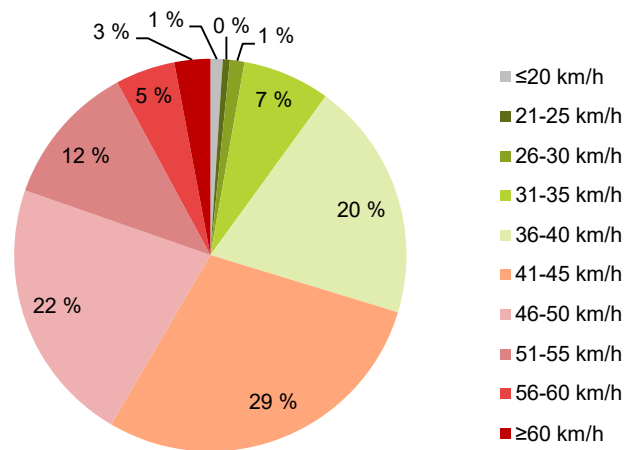

Siirrettävät nopeusnäyttötaulut 2021

MITTAUSPAIKKA

Lepsämäntie, Nurmijärvi

Lintuparventien suojatietä edeltävä suora, länteen ajettaessa.

Sijainti: <https://goo.gl/maps/AUiFt>

Tieosoite: 11345/1/3600, oikea

Muu, ylinopeus

ma 26.7.2021 - ma 9.8.2021

40 km/h

5142 ajon./vrk

KOHTEEN TYYPI

MITTAUSAJANKOHTA

KOHTEEN NOPEUSRAJOITUS

TIEREKISTERIN KVL-ARVO

MUUTA HUOMIOITAVAA

-

HAVAINTOARVOT (saapuva suunta)	
KESKINOPEUS	44 km/h
85 % PERSENTIILINOPEUS *	52 km/h
RAJOITUKSEN YLITTÄNEITÄ	70 %
YLI 10 KM/H RAJOITUKSEN YLITTÄNEITÄ	19 %
ARVIO SUUNNAN LIIKKENEMÄÄRÄSTÄ	2028 ajon./vrk

* Tarkastelujaksolla mitattu nopeus, jonka alitti 85 % ajoneuvoista

HUOM. Kaikki tunnusluvut edustavat tilannetta, jossa näyttö on ollut maastossa ja on siten osaltaan vaikuttanut alentavasti ajonopeuksiin