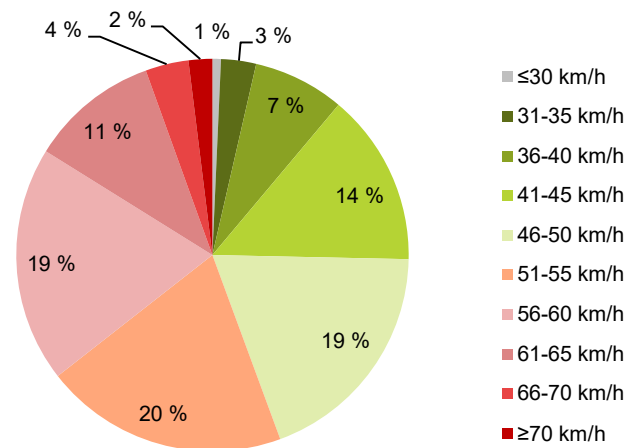

Siirrettävät nopeusnäyttötaulut 2021

MITTAUSPAIKKA

Lepsämäntie, Nurmijärvi

Taajamamerkin jälkeinen osuus ennen Järvihaantien liittymää, itään ajettaessa.

Sijainti: <https://goo.gl/maps/93nnPU8U9QmVLWFF7>

Tieosoite: 11345/1/1830, vasen

Sisääntuloväylä, liittymä

su 5.9.2021 - su 19.9.2021

50 km/h

5605 ajon./vrk

KOHTEEN TYYPI

MITTAUSAJANKOHTA

KOHTEEN NOPEUSRAJOITUS

TIEREKISTERIN KVL-ARVO

MUUTA HUOMIOITAVAA

-

HAVAINTOARVOT (saapuva suunta)	
KESKINOPEUS	52 km/h
85 % PERSENTIILINOPEUS *	61 km/h
RAJOITUKSEN YLITTÄNEITÄ	55 %
YLI 10 KM/H RAJOITUKSEN YLITTÄNEITÄ	16 %
ARVIO SUUNNAN LIIKENNEMÄÄRÄSTÄ	3184 ajon./vrk

* Tarkastelujaksolla mitattu nopeus, jonka alitti 85 % ajoneuvoista

HUOM. Kaikki tunnusluvut edustavat tilannetta, jossa näyttö on ollut maastossa ja on siten osaltaan vaikuttanut alentavasti ajonopeuksiin