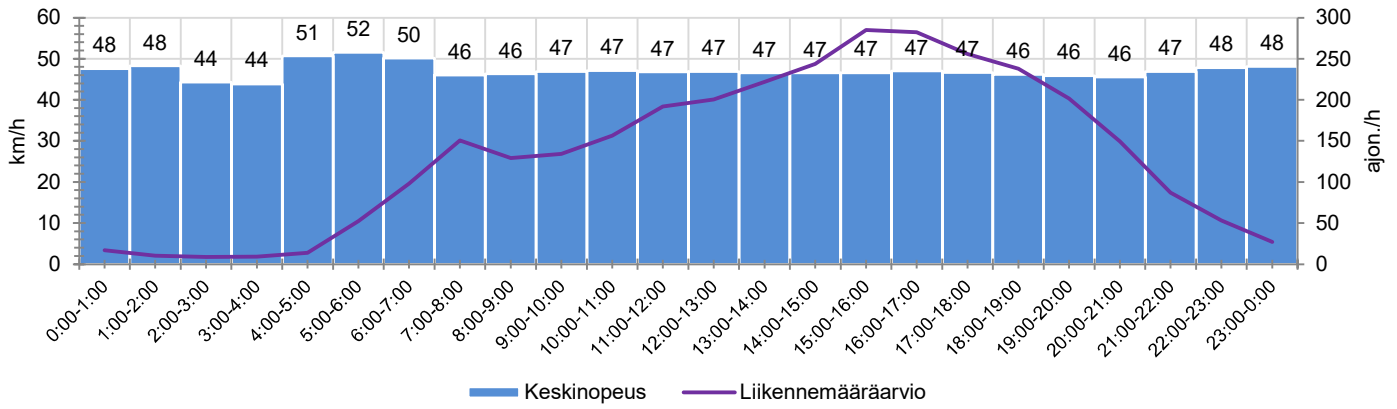

TUNTIKOHTAISET KESKIMÄÄRÄISET HAVAINTOARVOT