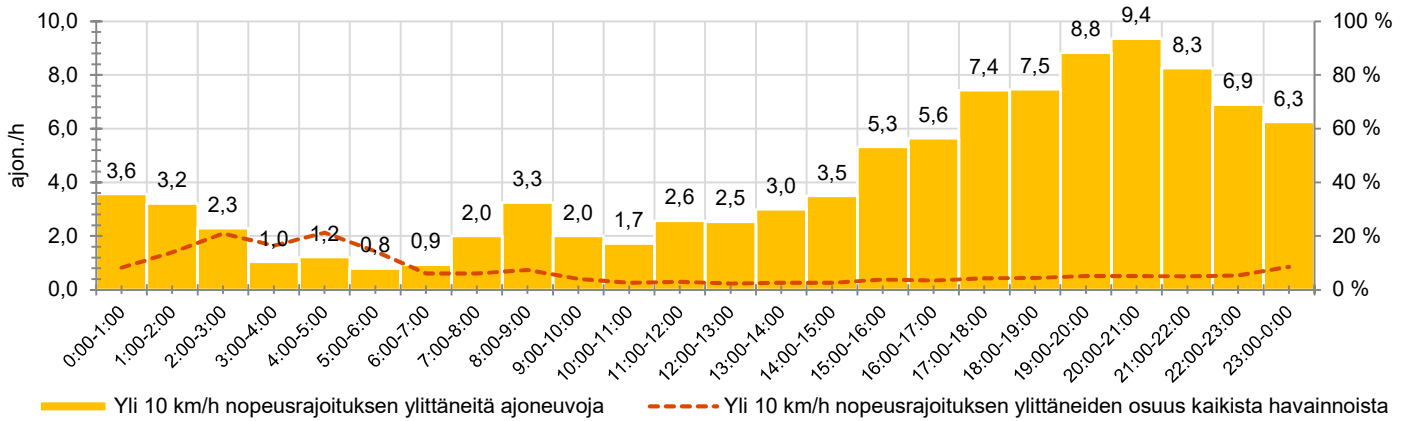

TUNTIKOHTAISET KESKIMÄÄRÄISET HAVAINTOARVOT