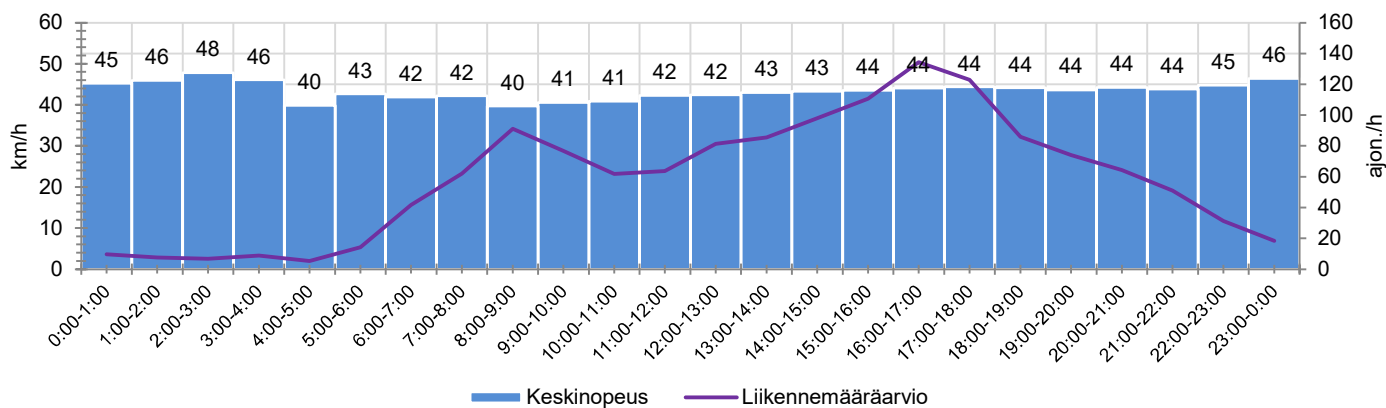

TUNTIKOHTAISET KESKIMÄÄRÄISET HAVAINTOARVOT