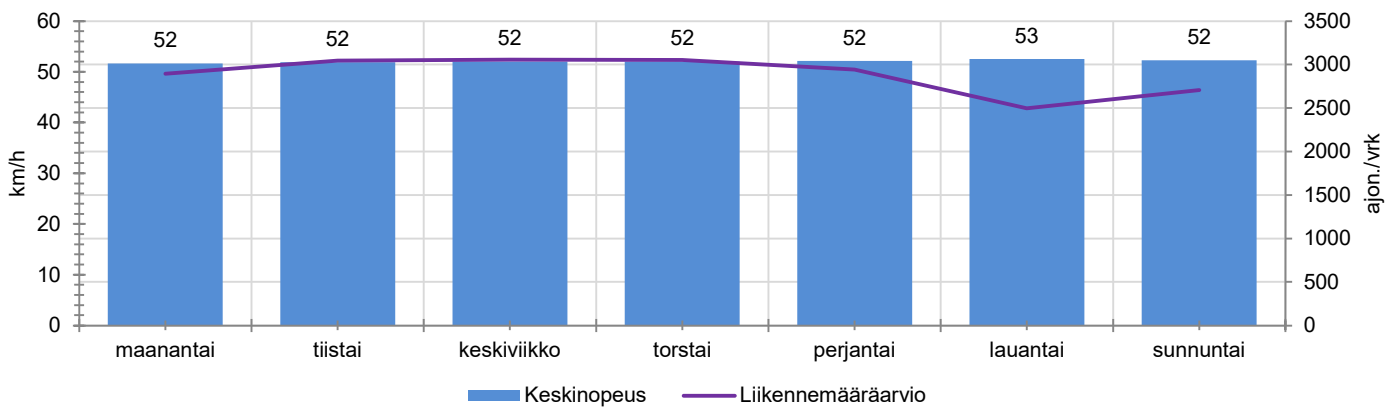

TUNTIKOHTAISET KESKIMÄÄRÄISET HAVAINTOARVOT

VIIKONPÄIVÄKOHTAISET KESKIMÄÄRÄISET HAVAINTOARVOT

Siirrettävät nopeusnäyttötaulut 2021

MITTAUSPAIKKA

Lopentie, Nurmijärvi

Myllypurontien liittymän edusta, pohjoiseen ajettaessa.