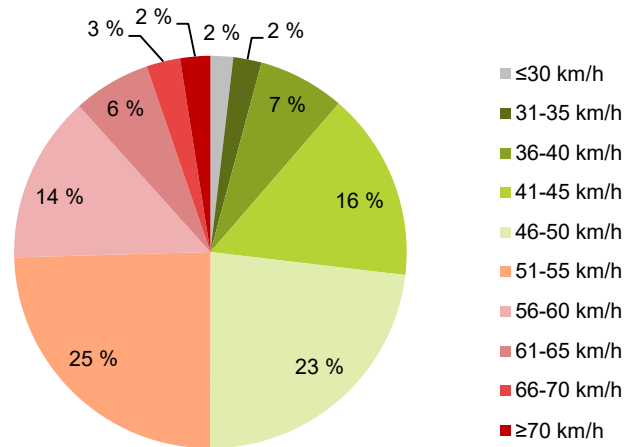

Siirrettävät nopeusnäyttötaulut 2021

MITTAUSPAIKKA

Lopentie, Nurmijärvi

Myllypurontien liittymän edusta, pohjoiseen ajettaessa.

Sijainti: <https://goo.gl/maps/hycr625p62dfMAbG6>

Tieosoite: 132/4/4350, oikea

Sisääntuloväylä

ke 1.9.2021 - su 31.10.2021

50 km/h

5120 ajon./vrk

KOHTEN TYYPPI

MITTAUSAJANKOHTA

KOHTEN NOPEUSRAJOITUS

TIEREKISTERIN KVL-ARVO

MUUTA HUOMIOITAVAA

-

HAVAINTOARVOT (saapuva suunta)	
KESKINOPEUS	50 km/h
85 % PERSENTTIINOPEUS *	59 km/h
RAJOITUKSEN YLITTÄNEITÄ	50 %
YLI 10 KM/H RAJOITUKSEN YLITTÄNEITÄ	11 %
ARVIO SUUNNAN LIIKENNEMÄÄRÄSTÄ	3302 ajon./vrk

* Tarkastelujaksolla mitattu nopeus, jonka alitti 85 % ajoneuvoista

HUOM. Kaikki tunnusluvut edustavat tilannetta, jossa näyttö on ollut maastossa ja on siten osaltaan vaikuttanut alentavasti ajonopeuksiin