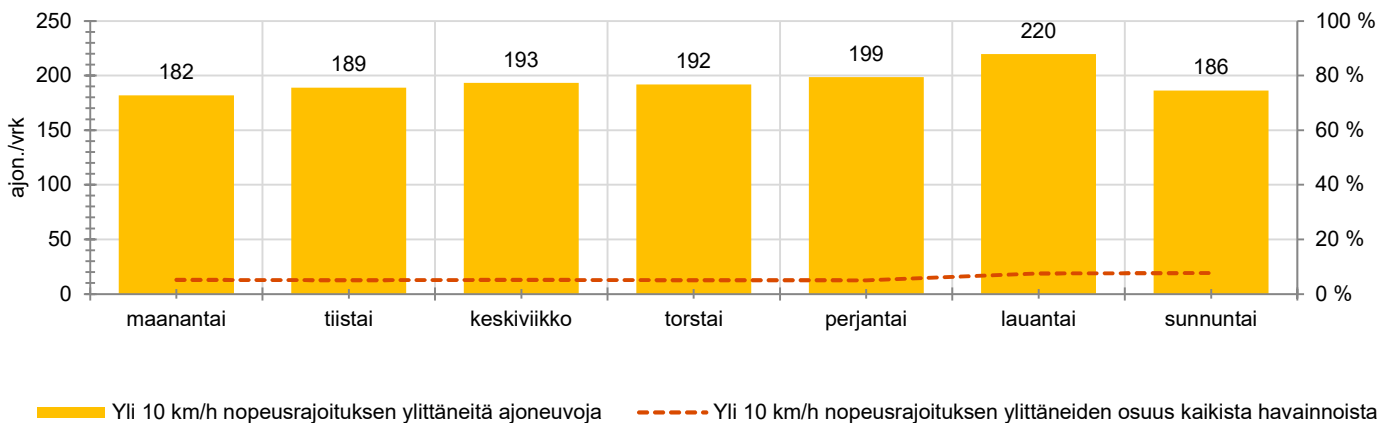

TUNTIKOHTAISET KESKIMÄÄRÄISET HAVAINTOARVOT

VIIKONPÄIVÄKOHTAISET KESKIMÄÄRÄISET HAVAINTOARVOT

Siirrettävät nopeusnäyttötaulut 2021

MITTAUSPAIKKA

Lopentie, Nurmijärvi

Sahamäentien liittymän edusta, etelään ajettaessa.