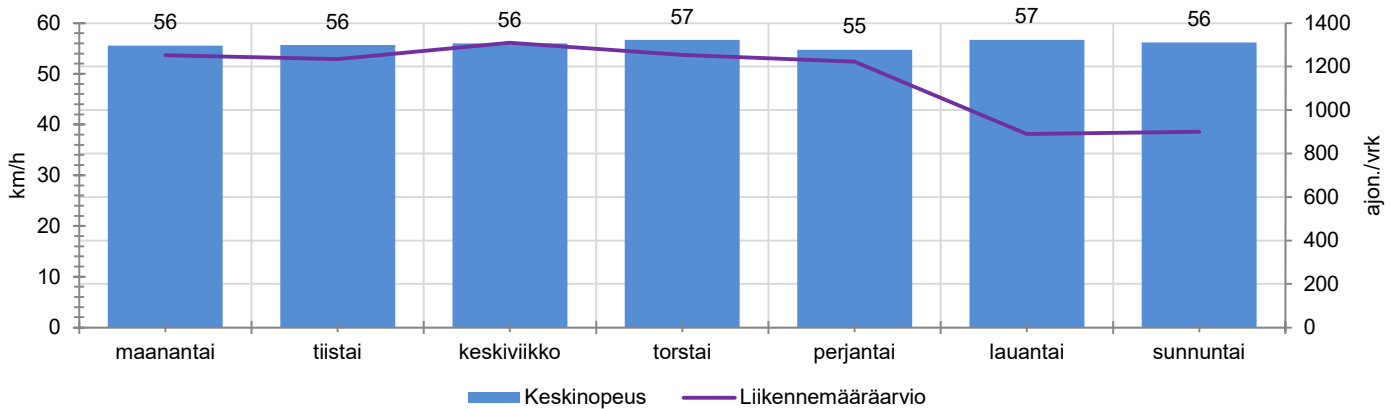

TUNTIKOHTAISET KESKIMÄÄRÄISET HAVAINTOARVOT

VIIKONPÄIVÄKOHTAISET KESKIMÄÄRÄISET HAVAINTOARVOT

Siirrettävät nopeusnäyttötaulut 2021

MITTAUSPAIKKA

Koulunkulmantie, Nurmijärvi

Ahonlaidan ja Hallasuontien liittymien välinen alue, etelään ajettaessa.