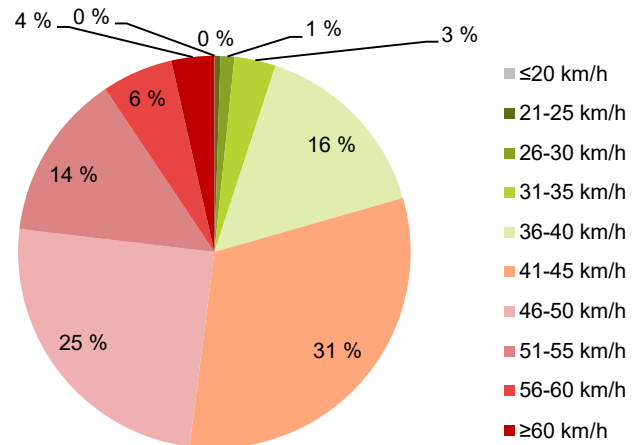

Siirrettävät nopeusnäyttötaulut 2021

MITTAUSPAIKKA

Lepsämäntie, Nurmijärvi

Kalkerintien liittymän edusta, länteen ajettaessa.

Sijainti: <https://goo.gl/maps/YfP4D1pWzCKQLrBM6>

Tieosoite: 11345/1/4460, oikea

Suojatie

ke 13.10.2021 - su 31.10.2021

40 km/h

4959 ajon./vrk

KOHTEEN TYYPI

MITTAUSAJANKOHTA

KOHTEEN NOPEUSRAJOITUS

TIEREKISTERIN KVL-ARVO

MUUTA HUOMIOITAVAA

-

HAVAINTOARVOT (saapuva suunta)	
KESKINOPEUS	46 km/h
85 % PERSENTIILINOPEUS *	53 km/h
RAJOITUKSEN YLITTÄNEITÄ	79 %
YLI 10 KM/H RAJOITUKSEN YLITTÄNEITÄ	23 %
ARVIO SUUNNAN LIIKENNEMÄÄRÄSTÄ	9855 ajon./vrk

* Tarkastelujaksolla mitattu nopeus, jonka alitti 85 % ajoneuvoista

HUOM. Kaikki tunnusluvut edustavat tilannetta, jossa näyttö on ollut maastossa ja on siten osaltaan vaikuttanut alentavasti ajonopeuksiin