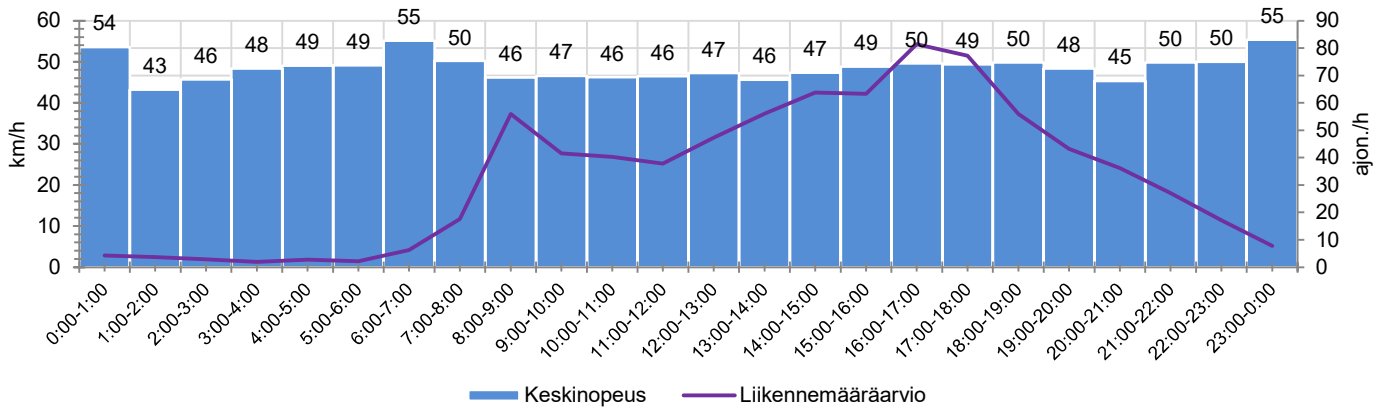

TUNTIKOHTAISET KESKIMÄÄRÄISET HAVAINTOARVOT