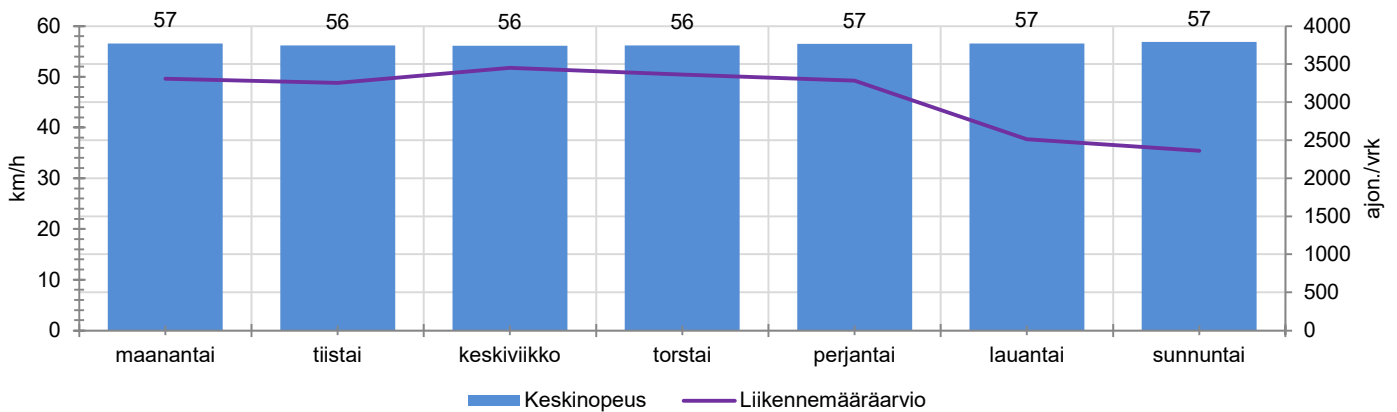

KOHTEEN NOPEUSRAJOITUS

TIEREKISTERIN KVL-ARVO

MUUTA HUOMIOITAVAA

-

HAVAINTOARVOT (saapuva suunta)	
KESKINOPEUS	56 km/h
85 % PERSENTIILINOPEUS *	68 km/h
RAJOITUKSEN YLITTÄNEITÄ	69 %
YLI 10 KM/H RAJOITUKSEN YLITTÄNEITÄ	36 %
ARVIO SUUNNAN LIIKKENEMÄÄRÄSTÄ	3076 ajon./vrk

TUNTIKOHTAISET KESKIMÄÄRÄISET HAVAINTOARVOT

VIIKONPÄIVÄKOHTAISET KESKIMÄÄRÄISET HAVAINTOARVOT

Siirrettävät nopeusnäyttötaulut 2021

MITTAUSPAIKKA

Selintie, Nurmijärvi

Kössintien liittymän suojatietä lännestä lähestyttäessä.