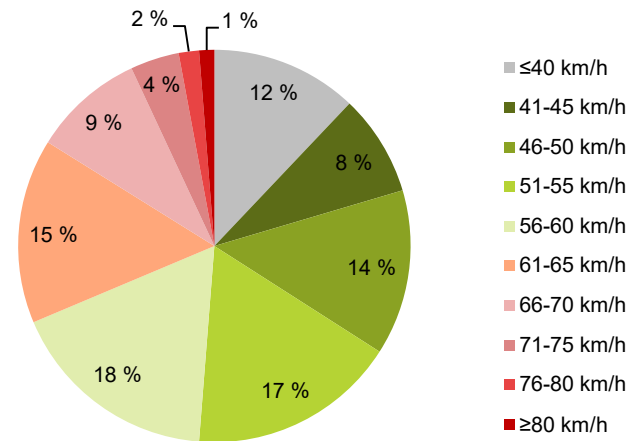

Siirrettävät nopeusnäyttötaulut 2021

MITTAUSPAIKKA

Valkjärventie, Nurmijärvi

Valkjärven rantaan johtavan tien edusta, pohjoiseen ajettaessa.

Sijainti: <https://goo.gl/maps/k7e95uB4BjBjEi8R1A>

Tieosoite: 11421/1/5250, vasen

JK/PP-ylityskohta

su 5.9.2021 - su 19.9.2021

60 km/h

557 ajon./vrk

KOHTEEN TYPPI

MITTAUSAJANKOHTA

KOHTEEN NOPEUSRAJOITUS

TIEREKISTERIN KVL-ARVO

MUUTA HUOMIOITAVAA

-

HAVAINTOARVOT (saapuva suunta)	
KESKINOPEUS	54 km/h
85 % PERSENTTIINOPEUS *	66 km/h
RAJOITUKSEN YLITTÄNEITÄ	31 %
YLI 10 KM/H RAJOITUKSEN YLITTÄNEITÄ	7 %
ARVIO SUUNNAN LIIKENNEMÄÄRÄSTÄ	761 ajon./vrk

* Tarkastelujaksolla mitattu nopeus, jonka alitti 85 % ajoneuvoista

HUOM. Kaikki tunnusluvut edustavat tilannetta, jossa näyttö on ollut maastossa ja on siten osaltaan vaikuttanut alentavasti ajonopeuksiin