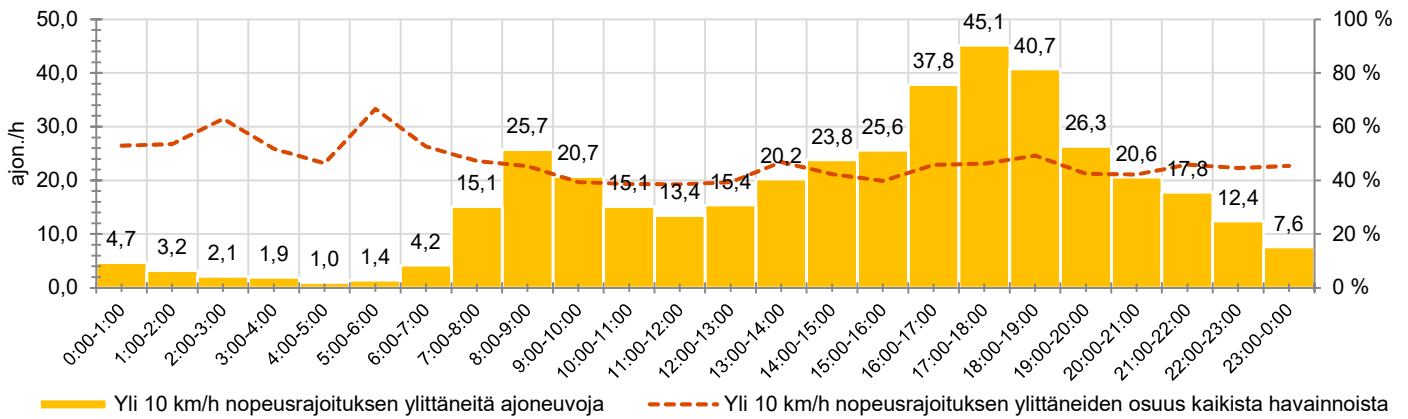

TUNTIKOHTAISET KESKIMÄÄRÄISET HAVAINTOARVOT