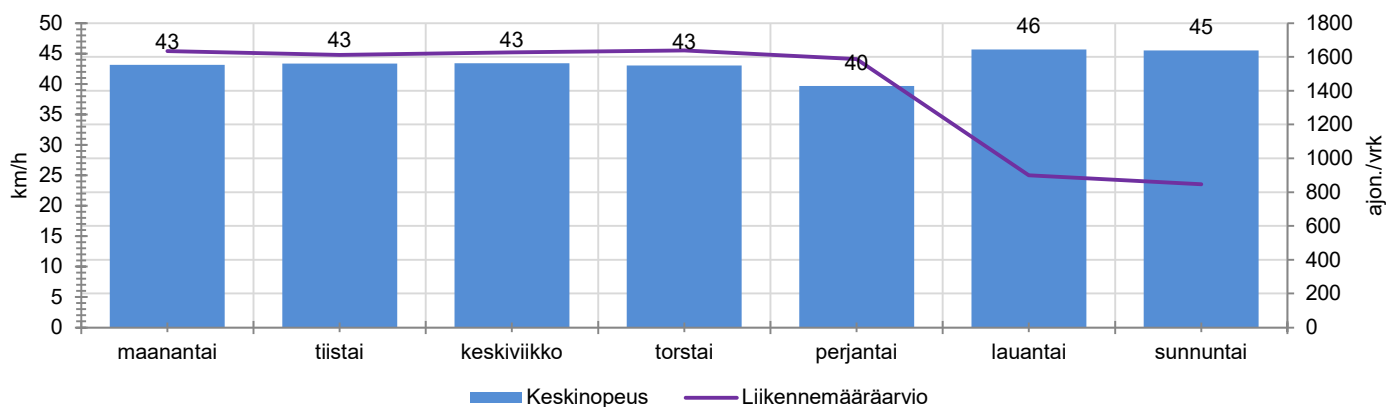

TUNTIKOHTAISET KESKIMÄÄRÄISET HAVAINTOARVOT

VIIKONPÄIVÄKOHTAISET KESKIMÄÄRÄISET HAVAINTOARVOT

Siirrettävät nopeusnäyttötaulut 2021

MITTAUSPAIKKA

Raalantie, Nurmijärvi

Karhunkorven koulun itäpuoli, länteen ajettaessa.