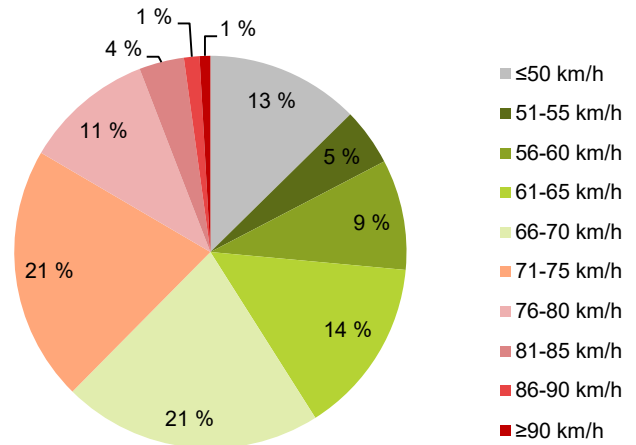

Siirrettävät nopeusnäyttötaulut 2021

MITTAUSPAIKKA

Lopentie, Nurmijärvi

Valkjärventien liittymän pohjoispuoli, pohjoiseen ajettaessa.

Sijainti: <https://goo.gl/maps/izxN3LP4uknrjDMo8>

Tieosoite: 132/3/1470, oikea

Ammattiopisto

ke 1.9.2021 - su 31.10.2021

70 km/h

5570 ajon./vrk

KOHTEEN TYYPI

MITTAUSAJANKOHTA

KOHTEEN NOPEUSRAJOITUS

TIEREKISTERIN KVL-ARVO

MUUTA HUOMIOITAVAA

-

HAVAINTOARVOT (saapuva suunta)	
KESKINOPEUS	65 km/h
85 % PERSENTIILINOPEUS *	76 km/h
RAJOITUKSEN YLITTÄNEITÄ	37 %
YLI 10 KM/H RAJOITUKSEN YLITTÄNEITÄ	6 %
ARVIO SUUNNAN LIIKENMÄÄRÄSTÄ	3425 ajon./vrk