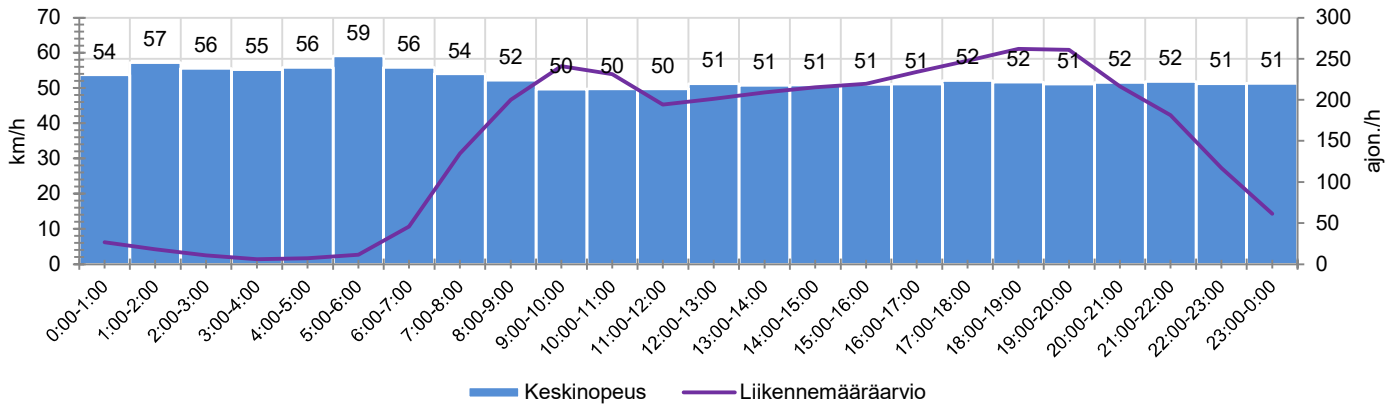

TUNTIKOHTAISET KESKIMÄÄRÄISET HAVAINTOARVOT