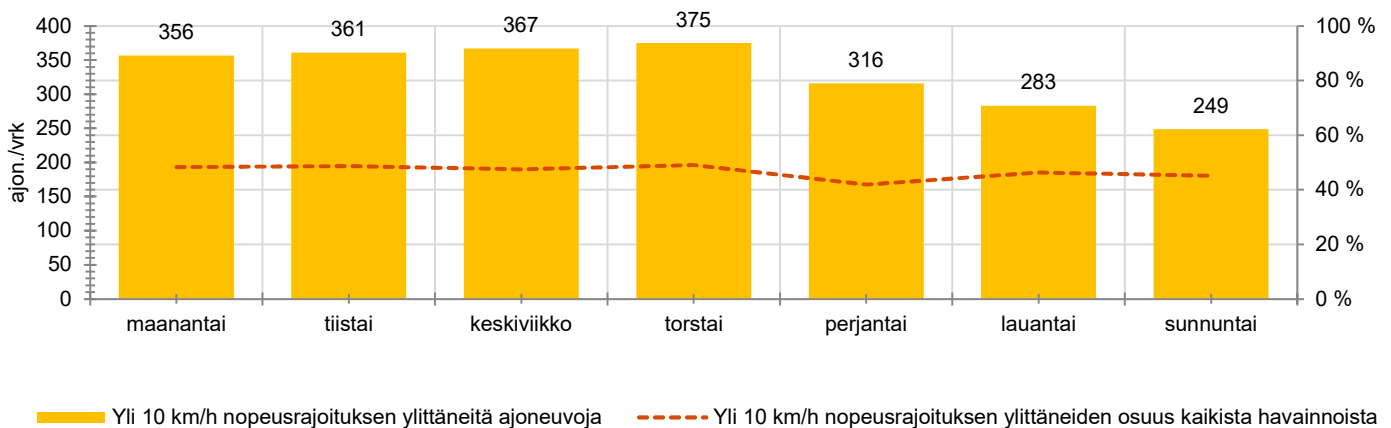

TUNTIKOHTAISET KESKIMÄÄRÄISET HAVAINTOARVOT

VIIKONPÄIVÄKOHTAISET KESKIMÄÄRÄISET HAVAINTOARVOT

Siirrettävät nopeusnäyttötaulut 2021

MITTAUSPAIKKA

Metsäkyläntie, Nurmijärvi

Toivolanraitin liittymän jälkeinen suora, pohjoiseen ajettaessa.