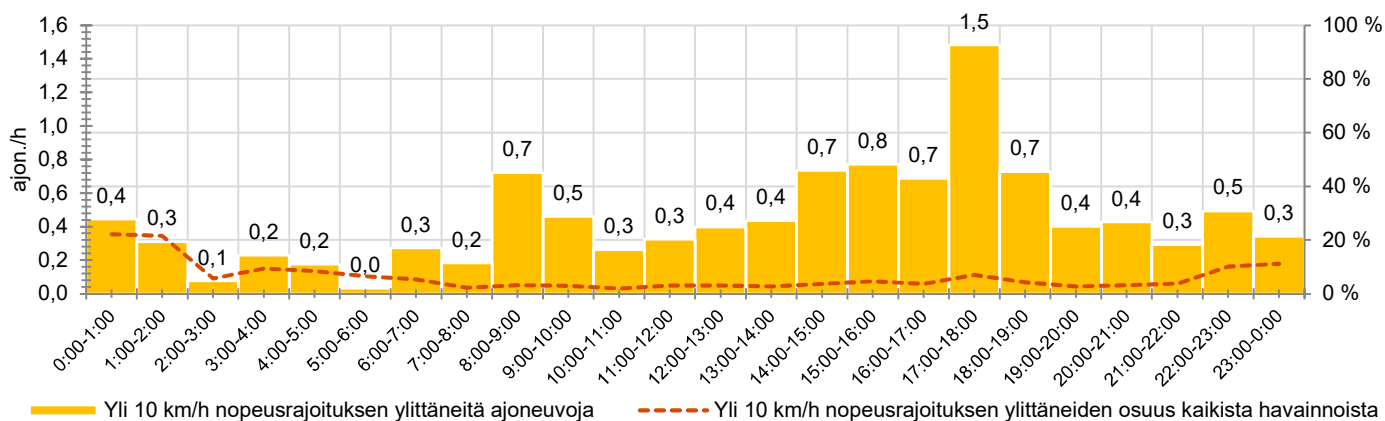

TUNTIKOHTAISET KESKIMÄÄRÄISET HAVAINTOARVOT