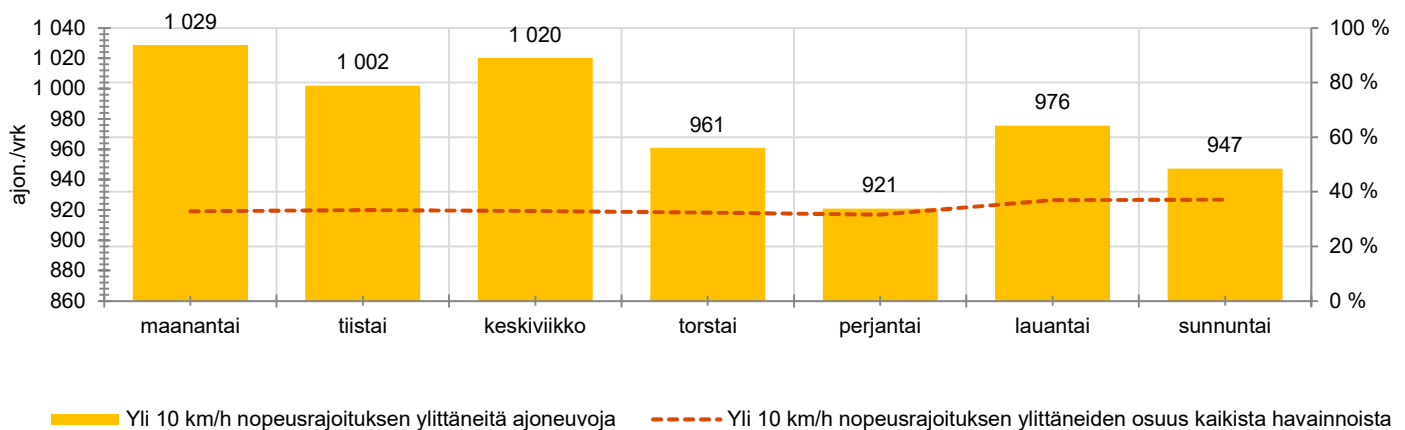

TIEREKISTERIN KVL-ARVO

5539 ajon./vrk

MUUTA HUOMIOITAVAA

-

HAVAINTOARVOT (saapuva suunta)	
KESKINOPEUS	57 km/h
85 % PERSENTIILINOPEUS *	66 km/h
RAJOITUKSEN YLITTÄNEITÄ	76 %
YLI 10 KM/H RAJOITUKSEN YLITTÄNEITÄ	34 %
ARVIO SUUNNAN LIIKENNEMÄÄRÄSTÄ	2900 ajon./vrk

* Tarkastelujaksolla mitattu nopeus, jonka aliitti 85 % ajoneuvoista

HUOM. Kaikki tunnusluvut edustavat tilannetta, jossa näyttö on ollut maastossa ja on siten osaltaan vaikuttanut alentavasti ajonopeuksiin

TUNTIKOHTAISET KESKIMÄÄRÄISET HAVAINTOARVOT

VIIKONPÄIVÄKOHTAISET KESKIMÄÄRÄISET HAVAINTOARVOT

Siirrettävät nopeusnäyttötaulut 2021

MITTAUSPAIKKA

Raalantie, Nurmijärvi

Vanhan Hämeentien liittymää edeltävä suora, pohjoiseen ajettaessa.