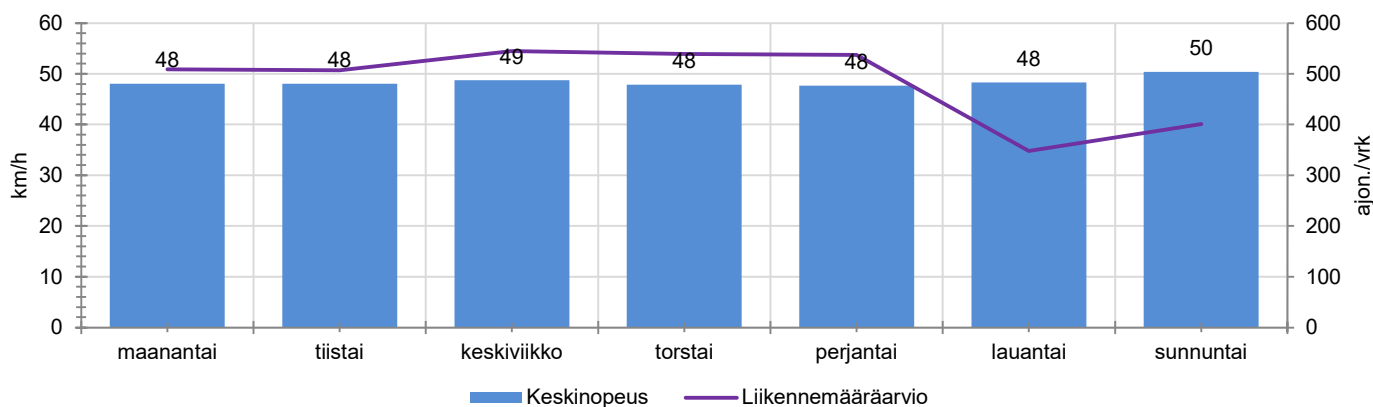

TUNTIKOHTAISET KESKIMÄÄRÄISET HAVAINTOARVOT

VIIKONPÄIVÄKOHTAISET KESKIMÄÄRÄISET HAVAINTOARVOT

Siirrettävät nopeusnäyttötaulut 2021

MITTAUSPAIKKA

Valkjärventie, Nurmijärvi

Lakiasuontien liittymän pohjoispuoli, pohjoiseen ajettaessa.