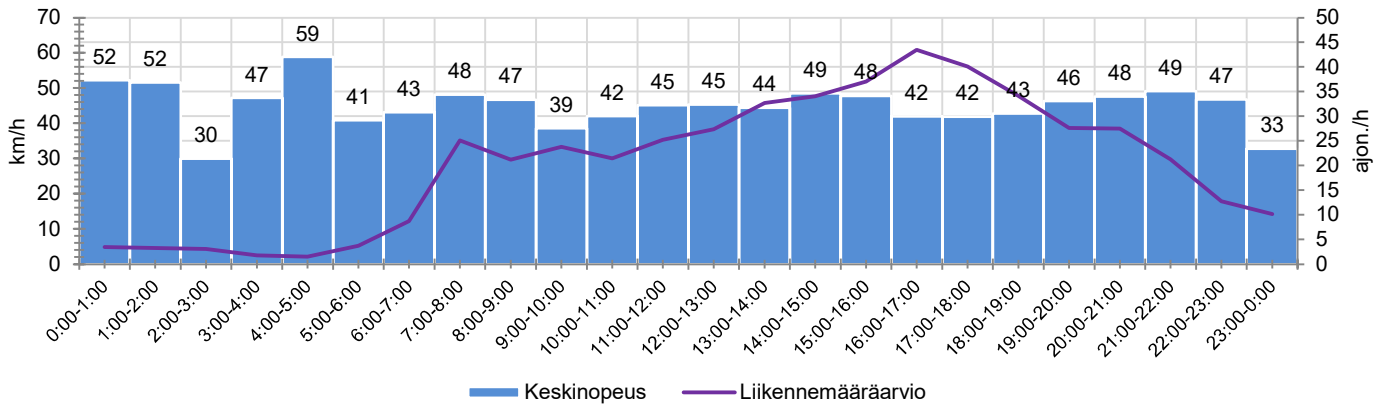

TUNTIKOHTAISET KESKIMÄÄRÄISET HAVAINTOARVOT