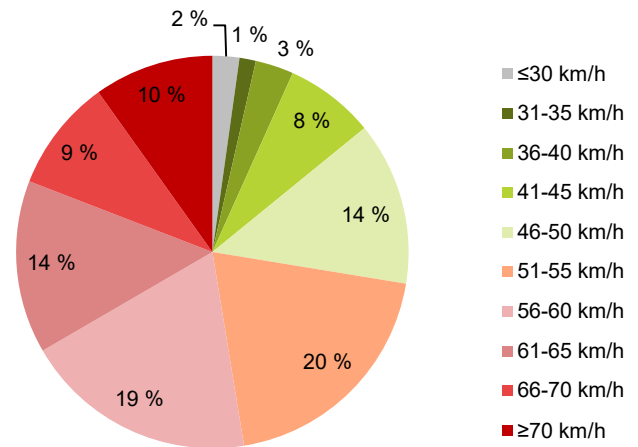

Siirrettävät nopeusnäyttötaulut 2021

MITTAUSPAIKKA

Metsäkyläntie, Nurmijärvi

Toivolanraitin liittymää edeltävä suora, etelään ajettaessa.

Sijainti: <https://goo.gl/maps/w7FZdRHCph9uS1vy6>

Tieosoite: 11432/1/1840, vasen

Ylinopeus

1a 2.10.2021 - su 17.10.2021

50 km/h

1521 ajon./vrk

KOHTEEN TYYPI

MITTAUSAJANKOHTA

KOHTEEN NOPEUSRAJOITUS

TIEREKISTERIN KVL-ARVO

MUUTA HUOMIOITAVAA

-

HAVAINTOARVOT (saapuva suunta)	
KESKINOPEUS	56 km/h
85 % PERSENTIILINOPEUS *	67 km/h
RAJOITUKSEN YLITTÄNEITÄ	72 %
YLI 10 KM/H RAJOITUKSEN YLITTÄNEITÄ	32 %
ARVIO SUUNNAN LIIKENNEMÄÄRÄSTÄ	1152 ajon./vrk

* Tarkastelujaksolla mitattu nopeus, jonka alitti 85 % ajoneuvoista

HUOM. Kaikki tunnusluvut edustavat tilannetta, jossa näyttö on ollut maastossa ja on siten osaltaan vaikuttanut alentavasti ajonopeuksiin