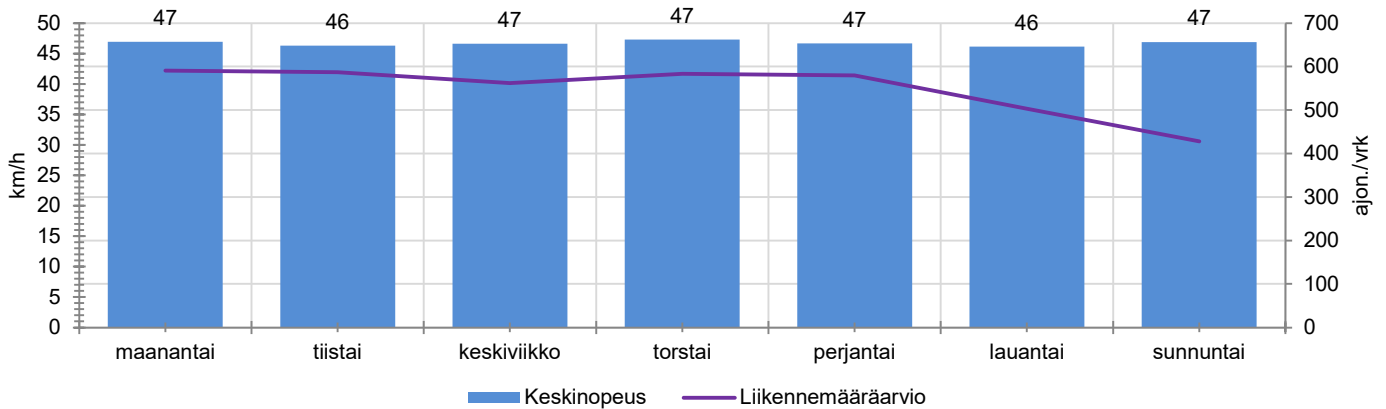

TUNTIKOHTAISET KESKIMÄÄRÄISET HAVAINTOARVOT

VIIKONPÄIVÄKOHTAISET KESKIMÄÄRÄISET HAVAINTOARVOT

Siirrettävät nopeusnäyttötaulut 2021

MITTAUSPAIKKA

Lepsämäntie, Nurmijärvi

Lintuparventien suojatietä edeltävä suora, länteen ajettaessa.