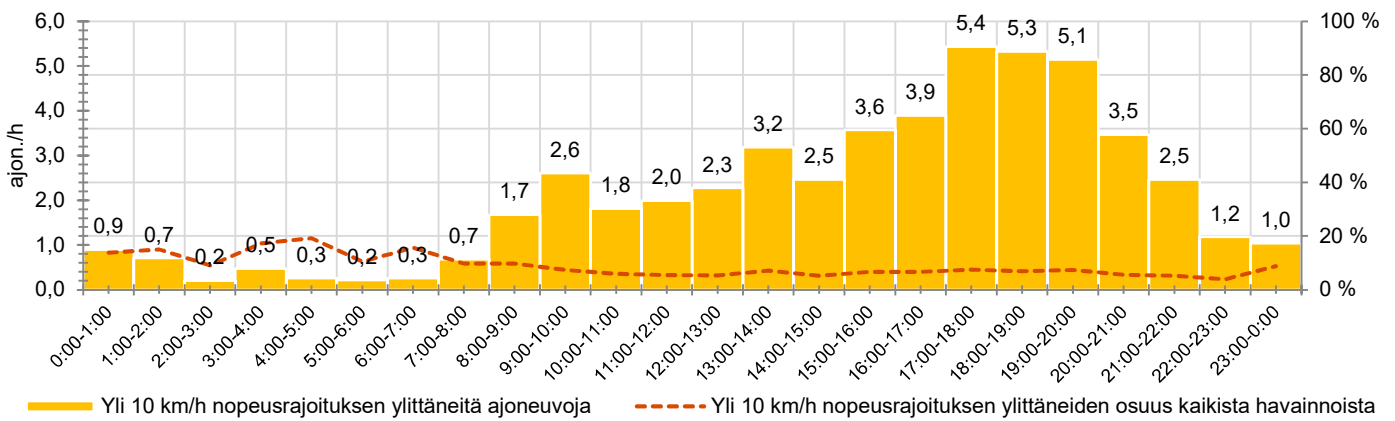

TUNTIKOHTAISET KESKIMÄÄRÄISET HAVAINTOARVOT