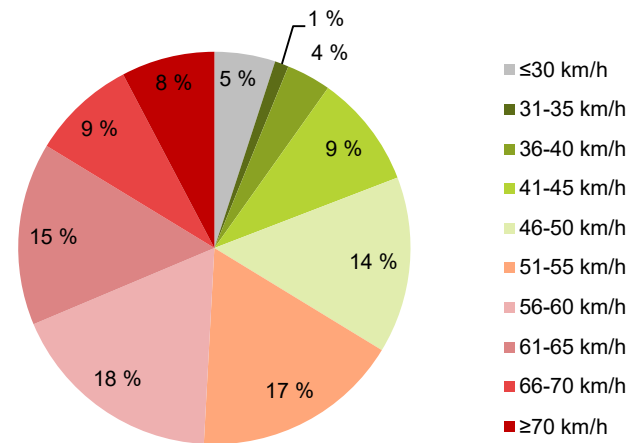

Siirrettävät nopeusnäyttötaulut 2021

MITTAUSPAIKKA

Nummelantie, Nurmijärvi

Tepontien liittymän itäpuoli, itään ajettaessa.

Sijainti: <https://goo.gl/maps/px47wacU7TZtEx1F7>

Tieosoite: 11423/1/4060, oikea

Koulu

to 1.7.2021 - ti 31.8.2021

50 km/h

1497 ajon./vrk

KOHTEEN TYYPI

MITTAUSAJANKOHTA

KOHTEEN NOPEUSRAJOITUS

TIEREKISTERIN KVL-ARVO

MUUTA HUOMIOITAVAA

-

HAVAINTOARVOT (saapuva suunta)	
KESKINOPEUS	54 km/h
85 % PERSENTIILINOPEUS *	66 km/h
RAJOITUKSEN YLITTÄNEITÄ	66 %
YLI 10 KM/H RAJOITUKSEN YLITTÄNEITÄ	30 %
ARVIO SUUNNAN LIIKENNEMÄÄRÄSTÄ	772 ajon./vrk

* Tarkastelujaksolla mitattu nopeus, jonka alitti 85 % ajoneuvoista

HUOM. Kaikki tunnusluvut edustavat tilannetta, jossa näyttö on ollut maastossa ja on siten osaltaan vaikuttanut alentavasti ajonopeuksiin