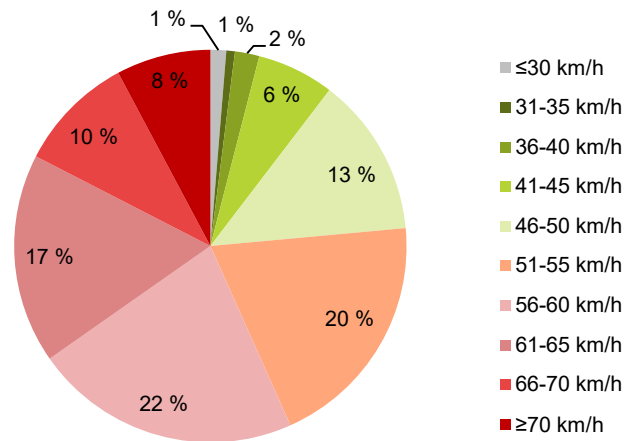

Siirrettävät nopeusnäyttötaulut 2021

MITTAUSPAIKKA

Rajamäentie, Nurmijärvi

Taajamamerkin ja suojatien välinen alue, etelään ajettaessa.

Sijainti: <https://goo.gl/maps/M2m6YW4Bowk>

Tieosoite: 1311/4/900, vasen

Suojatie

KOHTEN TYYPPI

MITTAUSAJANKOHTA

su 27.6.2021 - su 11.7.2021

KOHTEN NOPEUSRAJOITUS

50 km/h

TIEREKISTERIN KVL-ARVO

5539 ajon./vrk

MUUTA HUOMIOITAVAA

-

HAVAINTOARVOT (saapuva suunta)	
KESKINOPEUS	57 km/h
85 % PERSENTIILINOPEUS *	66 km/h
RAJOITUKSEN YLITTÄNEITÄ	76 %
YLI 10 KM/H RAJOITUKSEN YLITTÄNEITÄ	34 %
ARVIO SUUNNAN LIIKENNEMÄÄRÄSTÄ	2900 ajon./vrk

* Tarkastelujaksolla mitattu nopeus, jonka aliitti 85 % ajoneuvoista

HUOM. Kaikki tunnusluvut edustavat tilannetta, jossa näyttö on ollut maastossa ja on siten osaltaan vaikuttanut alentavasti ajonopeuksiin