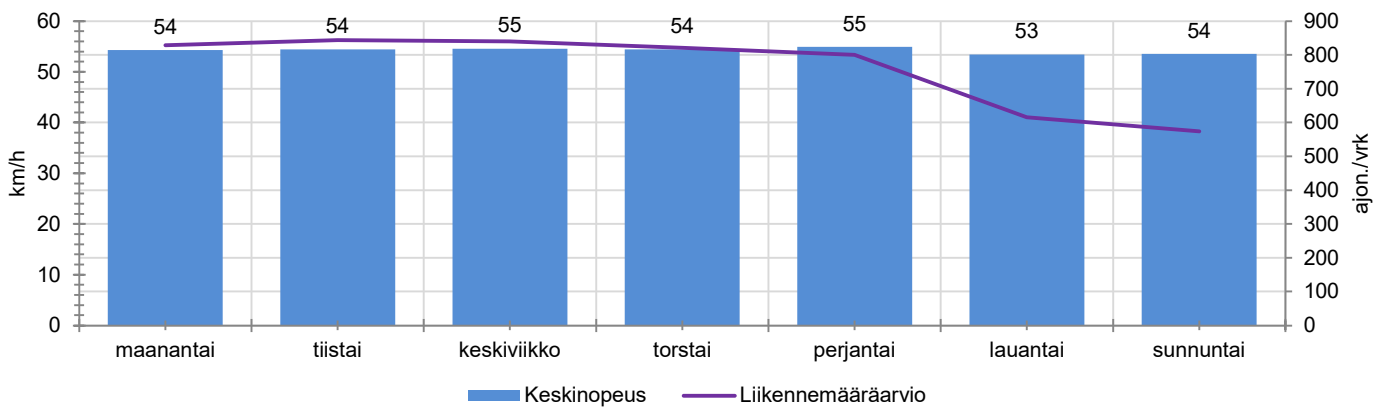

TUNTIKOHTAISET KESKIMÄÄRÄISET HAVAINTOARVOT

VIIKONPÄIVÄKOHTAISET KESKIMÄÄRÄISET HAVAINTOARVOT

Siirrettävät nopeusnäyttötaulut 2021

MITTAUSPAIKKA

Järventaustantie, Nurmijärvi

Nummipellontien liittymän kohta, Metsäkylän koulua pohjoisesta lähestyttäessä.