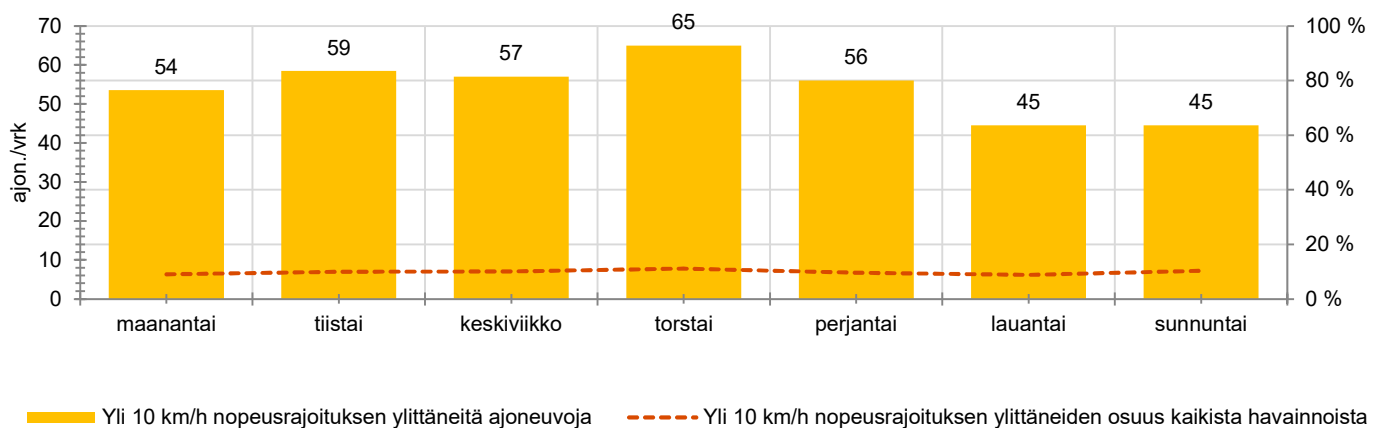

* Tarkastelujaksolla mitattu nopeus, jonka alitti 85 % ajoneuvoista

HUOM. Kaikki tunnusluvut edustavat tilannetta, jossa näyttö on ollut maastossa ja on siten osaltaan vaikuttanut alentavasti ajonopeuksiin

TUNTIKOHTAISET KESKIMÄÄRÄISET HAVAINTOARVOT

VIIKONPÄIVÄKOHTAISET KESKIMÄÄRÄISET HAVAINTOARVOT

Siirrettävät nopeusnäyttötaulut 2021

MITTAUSPAIKKA

Lepsämäntie, Nurmijärvi

Lintuparventien suojatietä edeltävä suora, länteen ajettaessa.