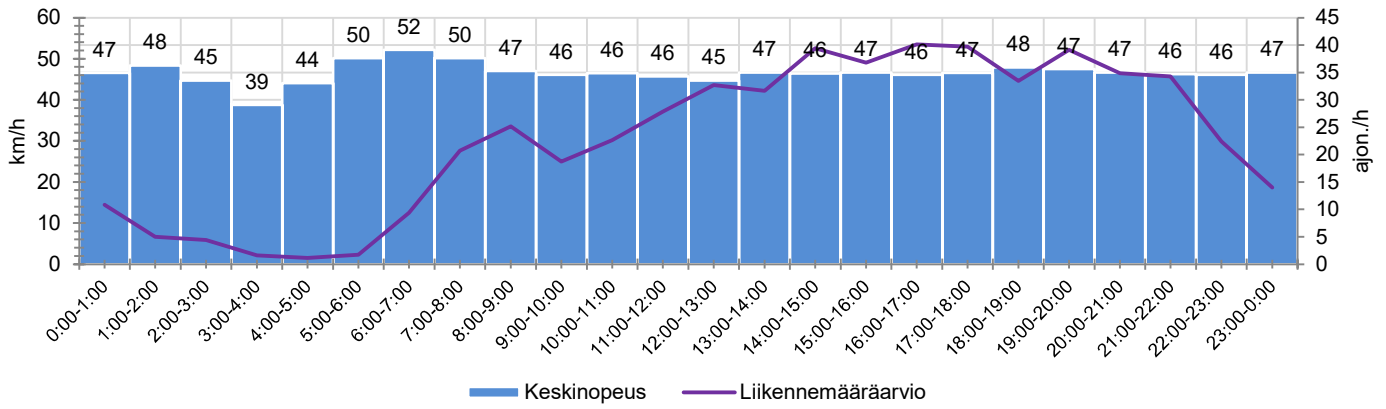

TUNTIKOHTAISET KESKIMÄÄRÄISET HAVAINTOARVOT