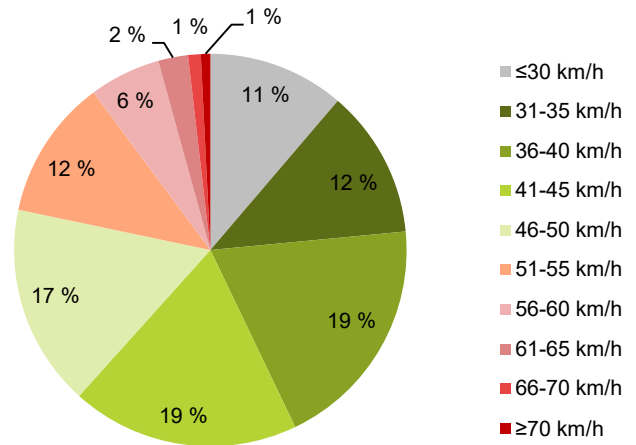

Siirrettävät nopeusnäyttötaulut 2021

MITTAUSPAIKKA

Nukarintie, Nurmijärvi

Petäjäsälentien liittymän edusta, etelään ajettaessa.

Sijainti: <https://goo.gl/maps/8KQ8pDENMC9mHoyp9>

Tieosoite: 11485/1/900, vasen

Sisääntuloväylä

ke 1.9.2021 - su 31.10.2021

50 km/h

257 ajon./vrk

KOHTEN TYYPPI

MITTAUSAJANKOHTA

KOHTEN NOPEUSRAJOITUS

TIEREKISTERIN KVL-ARVO

MUUTA HUOMIOITAVAA

-

HAVAINTOARVOT (saapuva suunta)	
KESKINOPEUS	42 km/h
85 % PERSENTIILINOPEUS *	53 km/h
RAJOITUKSEN YLITTÄNEITÄ	22 %
YLI 10 KM/H RAJOITUKSEN YLITTÄNEITÄ	4 %
ARVIO SUUNNAN LIIKENNEMÄÄRÄSTÄ	249 ajon./vrk