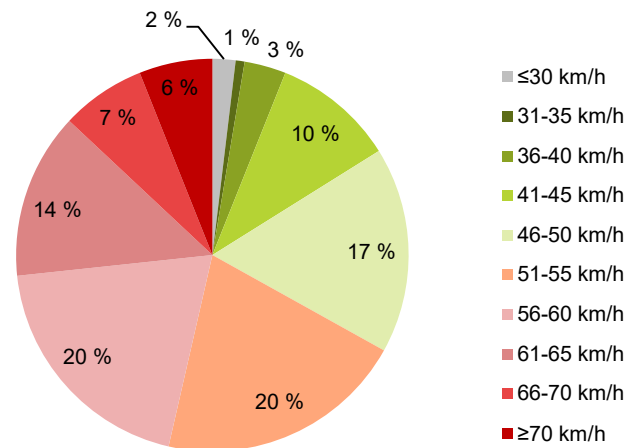

Siirrettävät nopeusnäyttötaulut 2021

MITTAUSPAIKKA

Kirkkotie, Nurmijärvi

Aittakalliontien liittymän suojatietä pohjoisesta lähestyttäessä.

Sijainti: <https://www.google.com/maps/@60.4072366,24.7628795,16.42z>

Tieosoite: 11423/1/2450, vasen

Suojatie

su 19.9.2021 - la 2.10.2021

50 km/h

1060 ajon./vrk

KOHTEEN TYYPPI

MITTAUSAJANKOHTA

KOHTEEN NOPEUSRAJOITUS

TIEREKISTERIN KVL-ARVO

MUUTA HUOMIOITAVAA

-

HAVAINTOARVOT (saapuva suunta)	
KESKINOPEUS	54 km/h
85 % PERSENTIILINOPEUS *	64 km/h
RAJOITUKSEN YLITTÄNEITÄ	67 %
YLI 10 KM/H RAJOITUKSEN YLITTÄNEITÄ	26 %
ARVIO SUUNNAN LIIKENNEMÄÄRÄSTÄ	770 ajon./vrk

* Tarkastelujaksolla mitattu nopeus, jonka alitti 85 % ajoneuvoista

HUOM. Kaikki tunnusluvut edustavat tilannetta, jossa näyttö on ollut maastossa ja on siten osaltaan vaikuttanut alentavasti ajonopeuksiin