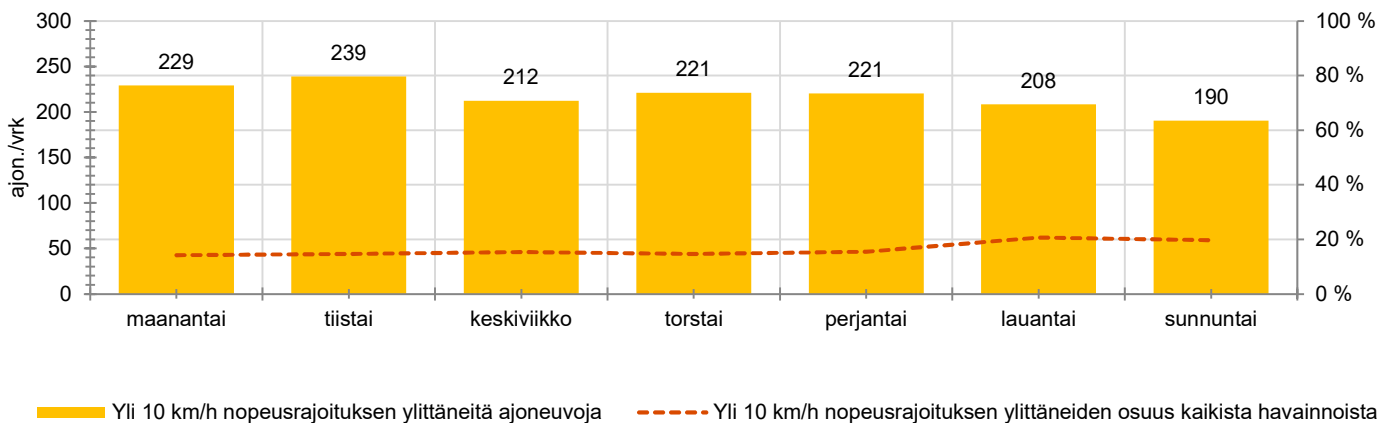

TUNTIKOHTAISET KESKIMÄÄRÄISET HAVAINTOARVOT

VIIKONPÄIVÄKOHTAISET KESKIMÄÄRÄISET HAVAINTOARVOT

Siirrettävät nopeusnäyttötaulut 2021

MITTAUSPAIKKA

Lepsämäntie, Nurmijärvi

Taajamamerkin jälkeinen osuus ennen Järvihaantien liittymää, itään ajettaessa.