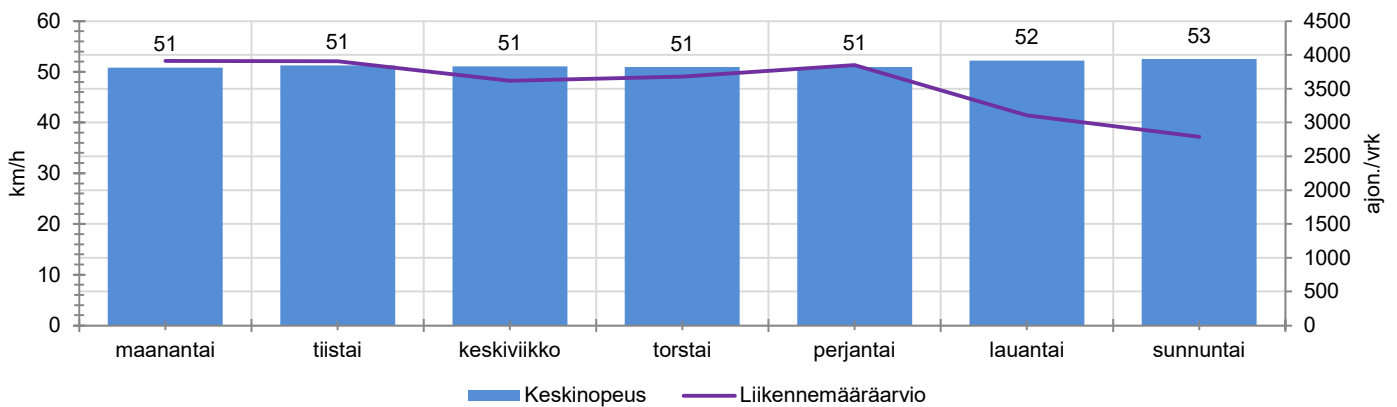

TUNTIKOHTAISET KESKIMÄÄRÄISET HAVAINTOARVOT

VIIKONPÄIVÄKOHTAISET KESKIMÄÄRÄISET HAVAINTOARVOT

Siirrettävät nopeusnäyttötaulut 2021

MITTAUSPAIKKA

Raalantie, Nurmijärvi

Suora bussipysäkkien kohdalla, etelään ajettaessa.