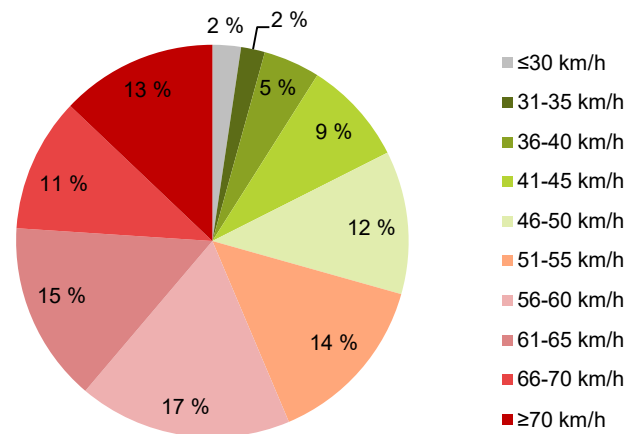

Siirrettävät nopeusnäyttötaulut 2021

MITTAUSPAIKKA

Raalantie, Nurmijärvi

Vanhan Hämeentien liittymää edeltävä suora, pohjoiseen ajettaessa.

Sijainti: <https://goo.gl/maps/A8zngHFo6j5WitTz9>

Tieosoite: 1321/2/8920, oikea

Muu

su 11.7.2021 - ma 26.7.2021

50 km/h

1706 ajon./vrk

KOHTEEN TYYPI

MITTAUSAJANKOHTA

KOHTEEN NOPEUSRAJOITUS

TIEREKISTERIN KVL-ARVO

MUUTA HUOMIOITAVAA

-

HAVAINTOARVOT (saapuva suunta)	
KESKINOPEUS	57 km/h
85 % PERSENTTIINOPEUS *	69 km/h
RAJOITUKSEN YLITTÄNEITÄ	70 %
YLI 10 KM/H RAJOITUKSEN YLITTÄNEITÄ	38 %
ARVIO SUUNNAN LIIKKENEMÄÄRÄSTÄ	1138 ajon./vrk

* Tarkastelujaksolla mitattu nopeus, jonka alitti 85 % ajoneuvoista

HUOM. Kaikki tunnusluvut edustavat tilannetta, jossa näyttö on ollut maastossa ja on siten osaltaan vaikuttanut alentavasti ajonopeuksiin