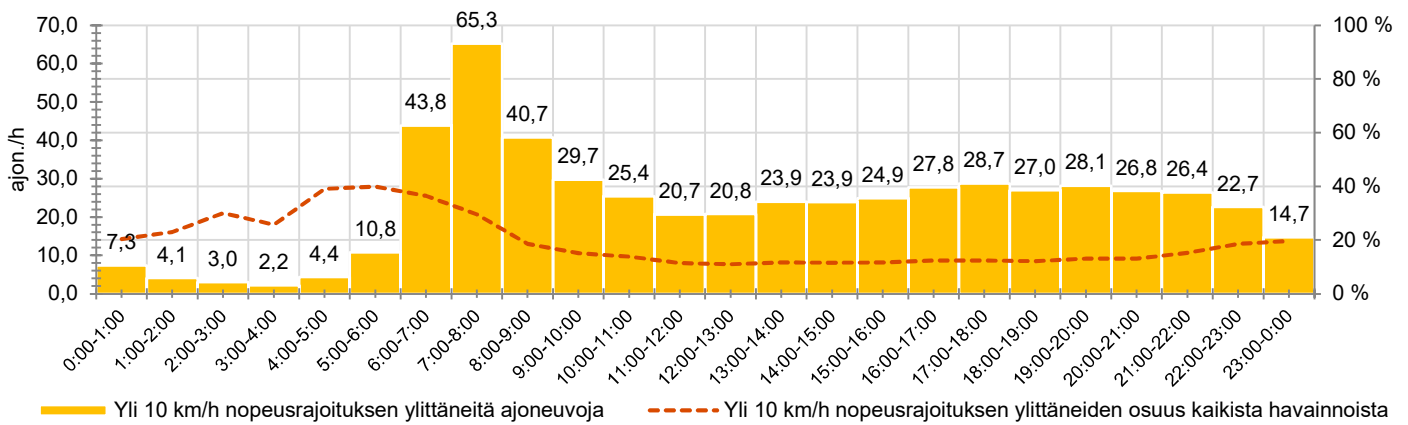

TUNTIKOHTAISET KESKIMÄÄRÄISET HAVAINTOARVOT