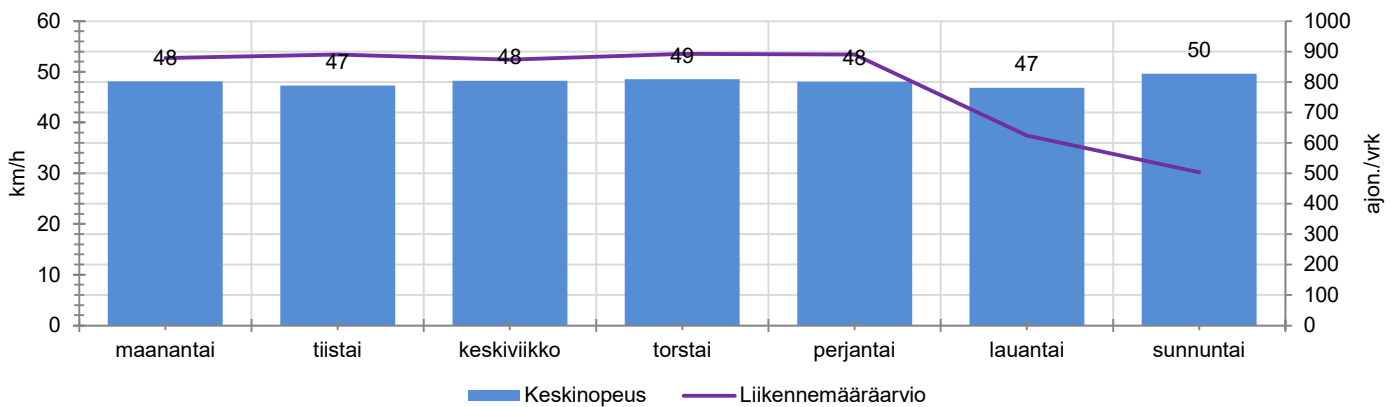

TUNTIKOHTAISET KESKIMÄÄRÄISET HAVAINTOARVOT

VIIKONPÄIVÄKOHTAISET KESKIMÄÄRÄISET HAVAINTOARVOT

Siirrettävät nopeusnäyttötaulut 2021

MITTAUSPAIKKA

Yli-Lepsämäntie, Nurmijärvi

Yli-Labbartintien liittymän edusta, länteen ajettaessa.