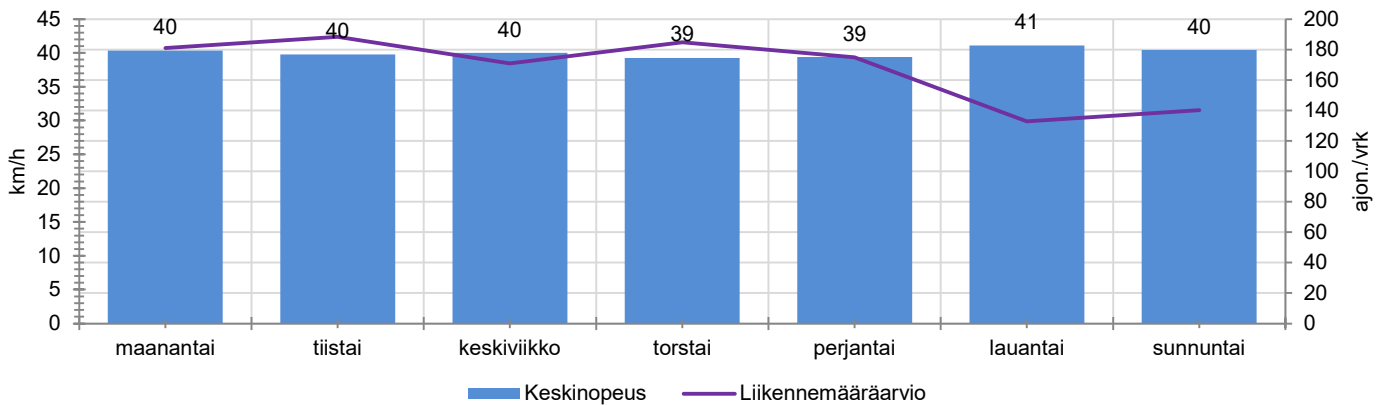

TUNTIKOHTAISET KESKIMÄÄRÄISET HAVAINTOARVOT

VIIKONPÄIVÄKOHTAISET KESKIMÄÄRÄISET HAVAINTOARVOT

Siirrettävät nopeusnäyttötaulut 2021

MITTAUSPAIKKA

Koulunkulmantie, Nurmijärvi

Kylänojentien liittymän jälkeinen suora, itään ajettaessa.