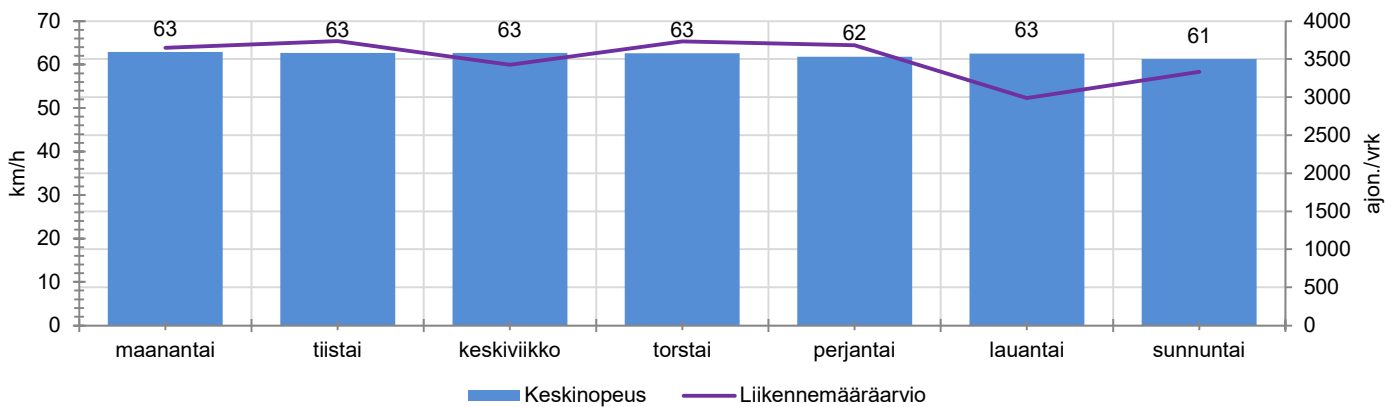

TUNTIKOHTAISET KESKIMÄÄRÄISET HAVAINTOARVOT

VIIKONPÄIVÄKOHTAISET KESKIMÄÄRÄISET HAVAINTOARVOT

Siirrettävät nopeusnäyttötaulut 2021

MITTAUSPAIKKA

Lopentie, Nurmijärvi

Asemapolun liittymää edeltävä suora, etelään ajettaessa.