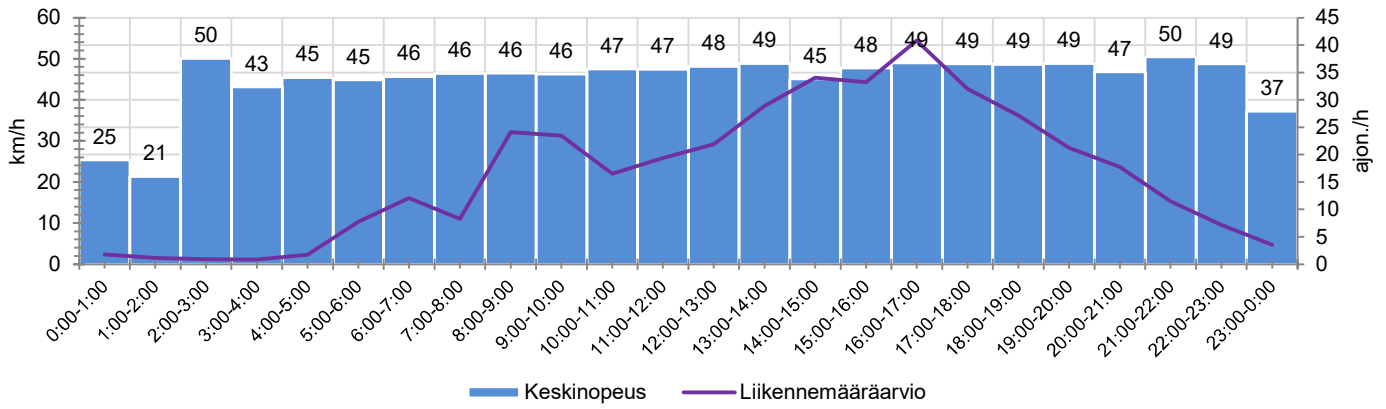

TUNTIKOHTAISET KESKIMÄÄRÄISET HAVAINTOARVOT