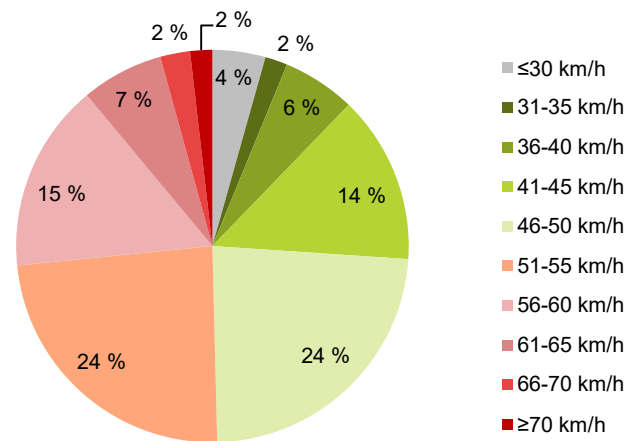

Siirrettävät nopeusnäyttötaulut 2021

MITTAUSPAIKKA

Herustentie, Nurmijärvi

Kalevintien liittymää edeltävä suora, pohjoiseen ajettaessa.

Sijainti: <https://goo.gl/maps/4nfw092UzfB2>

Tieosoite: 11355/1/1320, oikea

Sisääntuloväylä (ylinopeudet)

su 27.6.2021 - su 11.7.2021

50 km/h

1728 ajon./vrk

KOHTEEN TYYPI

MITTAUSAJANKOHTA

KOHTEEN NOPEUSRAJOITUS

TIEREKISTERIN KVL-ARVO

MUUTA HUOMIOITAVAA

-

HAVAINTOARVOT (saapuva suunta)	
KESKINOPEUS	50 km/h
85 % PERSENTIILINOPEUS *	59 km/h
RAJOITUKSEN YLITTÄNEITÄ	50 %
YLI 10 KM/H RAJOITUKSEN YLITTÄNEITÄ	11 %
ARVIO SUUNNAN LIIKENMÄÄRÄSTÄ	1298 ajon./vrk

* Tarkastelujaksolla mitattu nopeus, jonka alitti 85 % ajoneuvoista

HUOM. Kaikki tunnusluvut edustavat tilannetta, jossa näyttö on ollut maastossa ja on siten osaltaan vaikuttanut alentavasti ajonopeuksiin