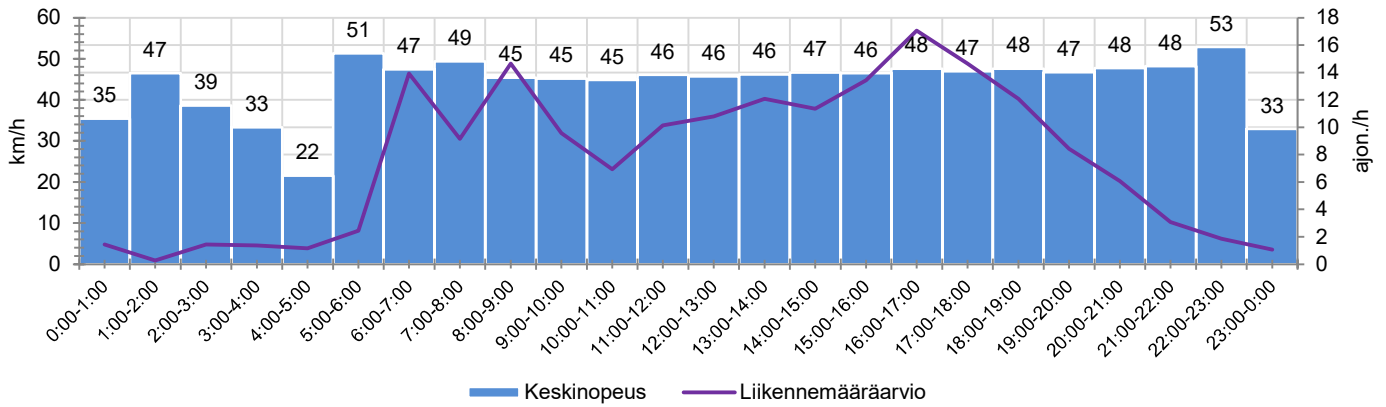

TUNTIKOHTAISET KESKIMÄÄRÄISET HAVAINTOARVOT