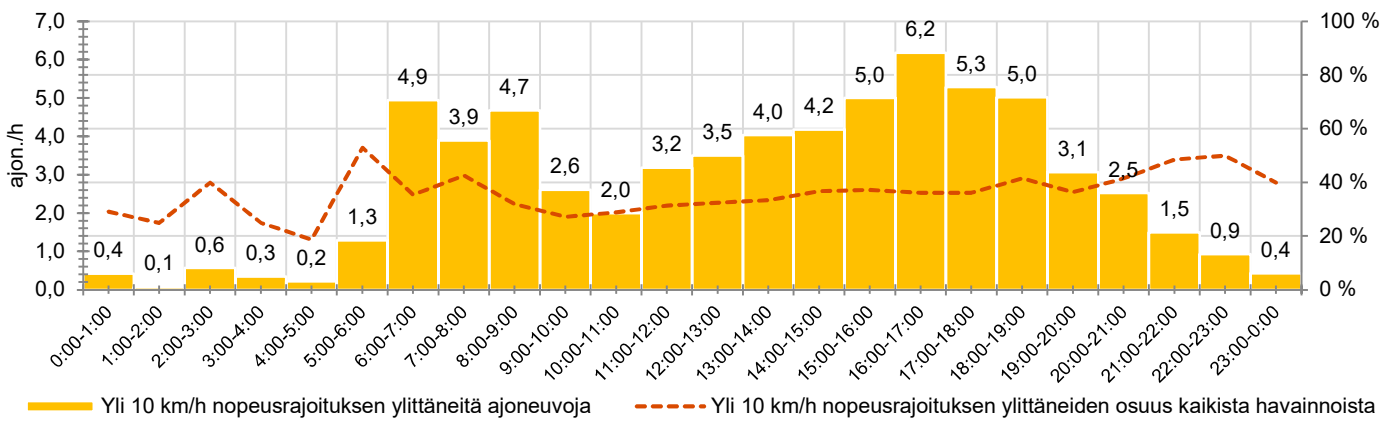

TUNTIKOHTAISET KESKIMÄÄRÄISET HAVAINTOARVOT