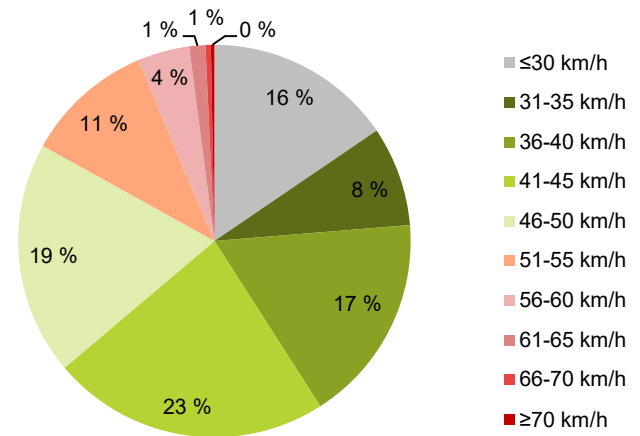

Siirrettävät nopeusnäyttötaulut 2021

MITTAUSPAIKKA

Nukarintie, Nurmijärvi

Vantalantien liittymän edusta, pohjoiseen ajettaessa.

Sijainti: <https://goo.gl/maps/vcR98HUCzDwbJtD66>

Tieosoite: 11485/1/360, oikea

Sisääntuloväylä

ke 1.9.2021 - su 31.10.2021

50 km/h

257 ajon./vrk

KOHTEEN TYYPI

MITTAUSAJANKOHTA

KOHTEEN NOPEUSRAJOITUS

TIEREKISTERIN KVL-ARVO

MUUTA HUOMIOITAVAA

-

HAVAINTOARVOT (saapuva suunta)	
KESKINOPEUS	40 km/h
85 % PERSENTIILINOPEUS *	51 km/h
RAJOITUKSEN YLITTÄNEITÄ	17 %
YLI 10 KM/H RAJOITUKSEN YLITTÄNEITÄ	2 %
ARVIO SUUNNAN LIIKENNEMÄÄRÄSTÄ	332 ajon./vrk

* Tarkastelujaksolla mitattu nopeus, jonka alitti 85 % ajoneuvoista

HUOM. Kaikki tunnusluvut edustavat tilannetta, jossa näyttö on ollut maastossa ja on siten osaltaan vaikuttanut alentavasti ajonopeuksiin