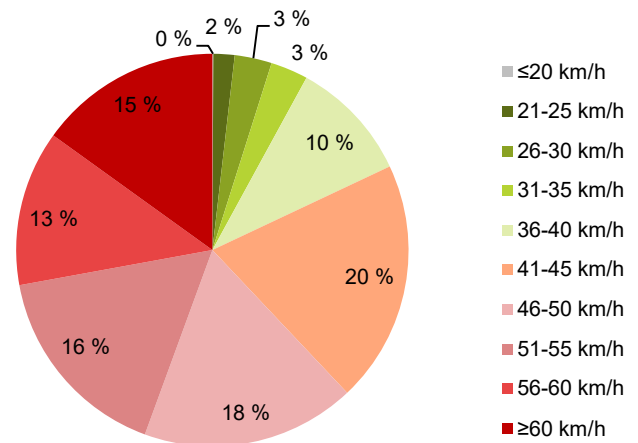

KOHTEEN NOPEUSRAJOITUS

TIEREKISTERIN KVL-ARVO

MUUTA HUOMIOITAVAA

Mltausdatasta puuttuu 10.9. - 12.10.2021 välinen jakso. Näyttö lähellä nopeusrajoituksen muutoskohtaa (50 -> 40 km/h).

HAVAINTOARVOT (saapuva suunta)	
KESKINOPEUS	49 km/h
85 % PERSENTIILINOPEUS *	60 km/h
RAJOITUKSEN YLITTÄNEITÄ	82 %
YLI 10 KM/H RAJOITUKSEN YLITTÄNEITÄ	43 %
ARVIO SUUNNAN LIIKKENEMÄÄRÄSTÄ	6545 ajon./vrk