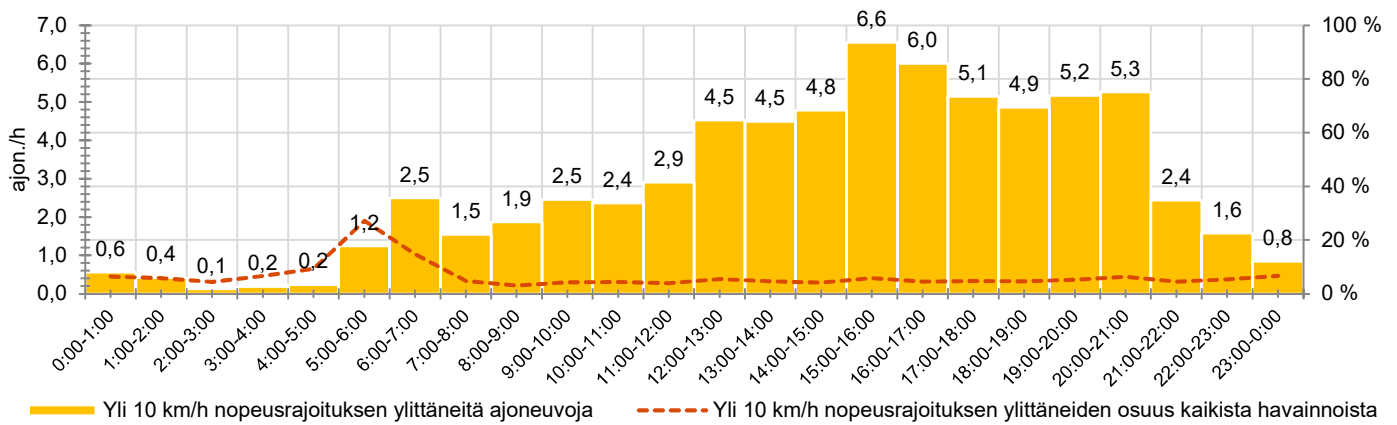

TUNTIKOHTAISET KESKIMÄÄRÄISET HAVAINTOARVOT