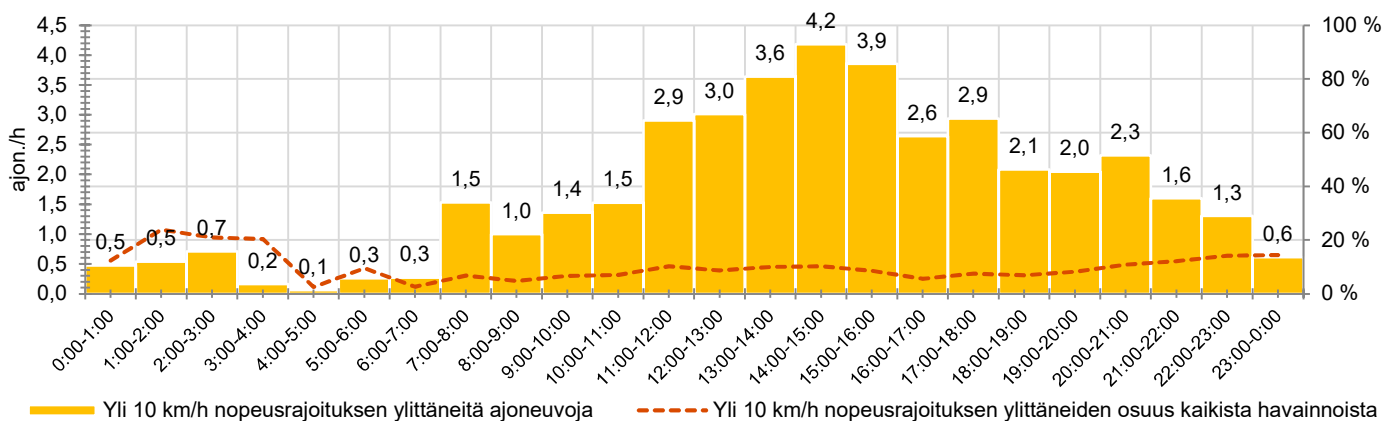

TUNTIKOHTAISET KESKIMÄÄRÄISET HAVAINTOARVOT