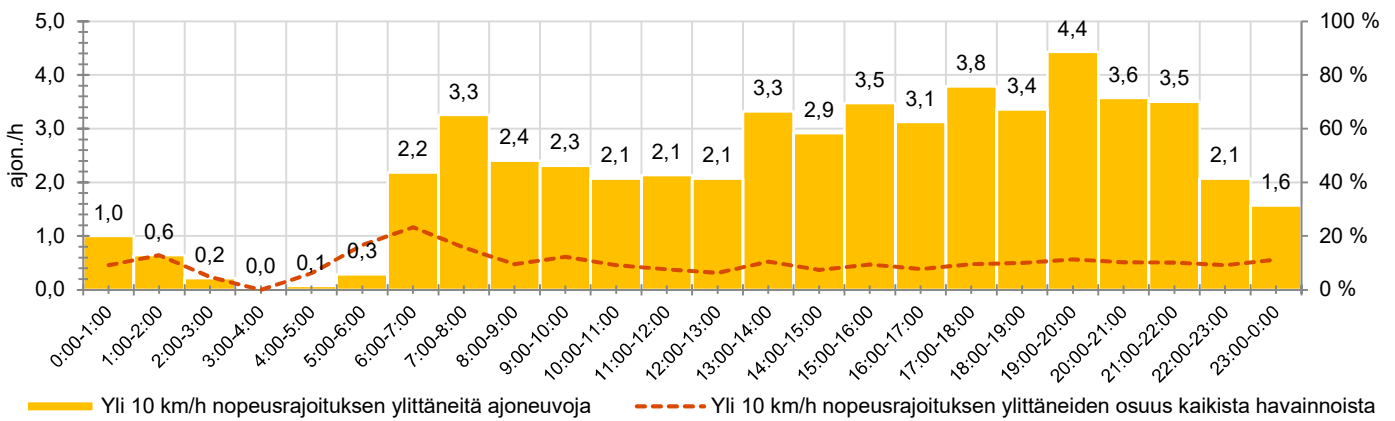

TUNTIKOHTAISET KESKIMÄÄRÄISET HAVAINTOARVOT