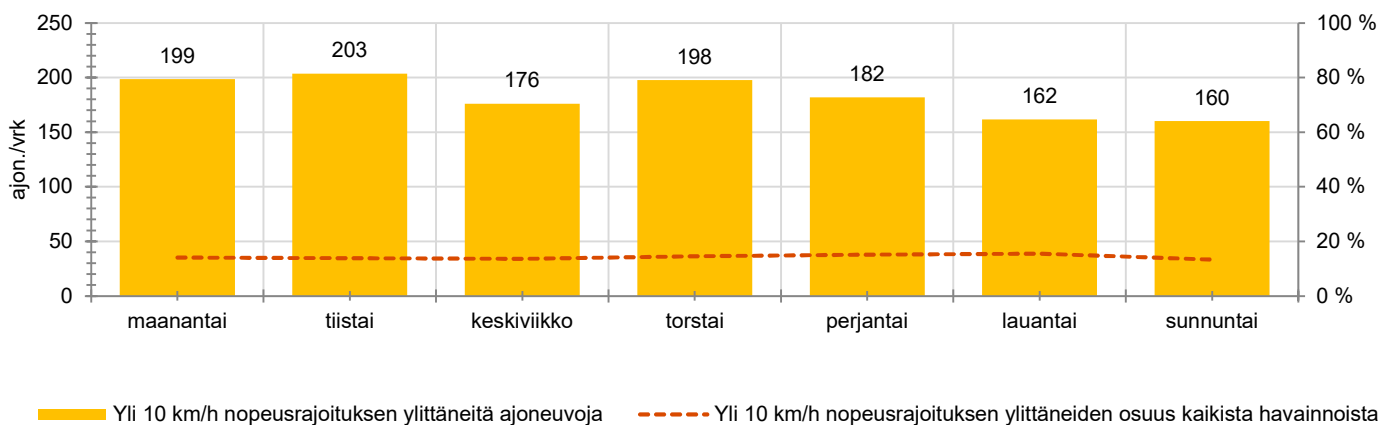

* Tarkastelujaksolla mitattu nopeus, jonka alitti 85 % ajoneuvoista

HUOM. Kaikki tunnusluvut edustavat tilannetta, jossa näyttö on ollut maastossa ja on siten osaltaan vaikuttanut alentavasti ajonopeuksiin

TUNTIKOHTAISET KESKIMÄÄRÄISET HAVAINTOARVOT

VIIKONPÄIVÄKOHTAISET KESKIMÄÄRÄISET HAVAINTOARVOT

Siirrettävät nopeusnäyttötaulut 2021

MITTAUSPAIKKA

Herustentie, Nurmijärvi

Kalevintien liittymää edeltävä suora, pohjoiseen ajettaessa.