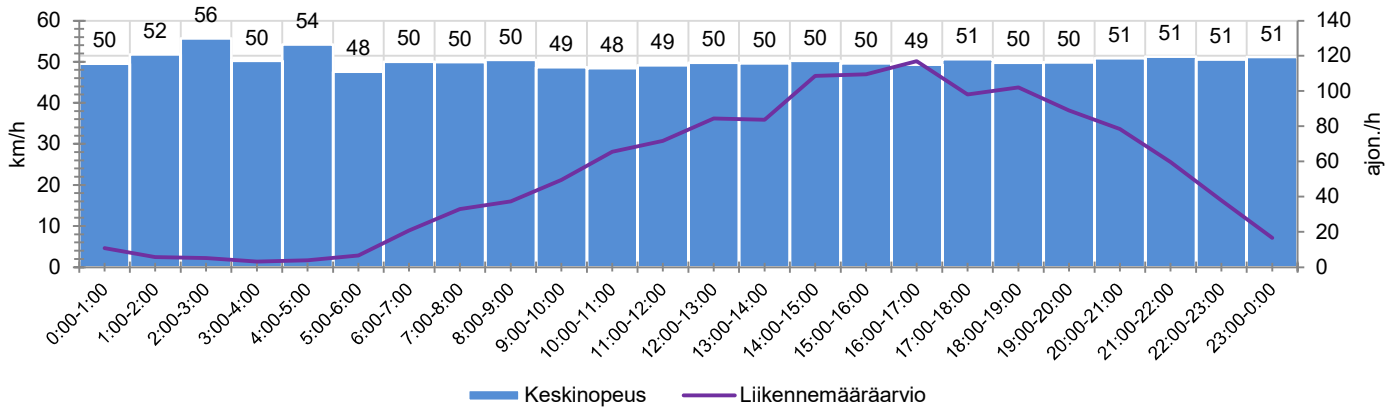

TUNTIKOHTAISET KESKIMÄÄRÄISET HAVAINTOARVOT