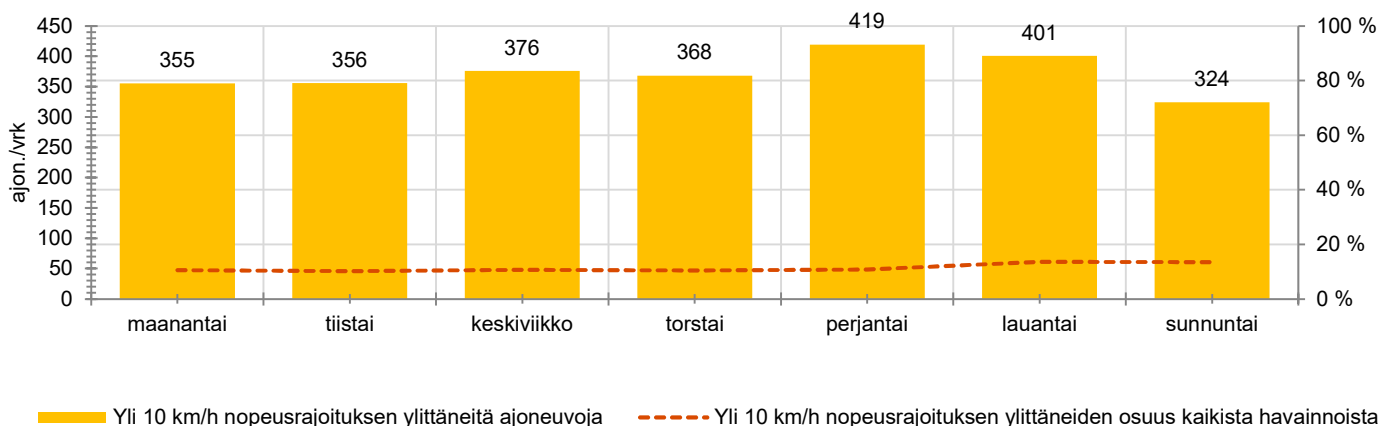

TUNTIKOHTAISET KESKIMÄÄRÄISET HAVAINTOARVOT

VIIKONPÄIVÄKOHTAISET KESKIMÄÄRÄISET HAVAINTOARVOT

Siirrettävät nopeusnäyttötaulut 2021

MITTAUSPAIKKA

Nukarintie, Nurmijärvi

Petäjäsälentien liittymän edusta, etelään ajettaessa.