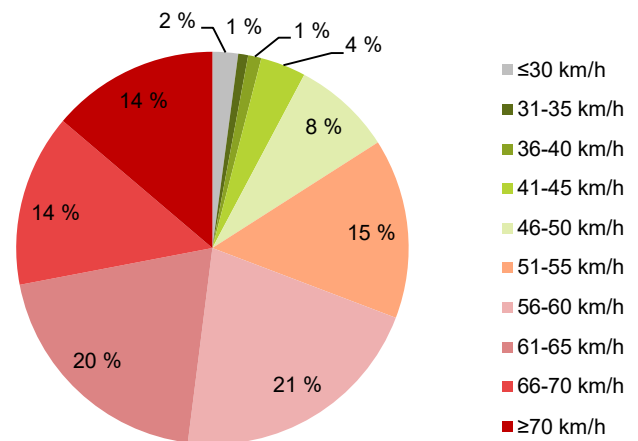

Siirrettävät nopeusnäyttötaulut 2021

MITTAUSPAIKKA

Metsäkyläntie, Nurmijärvi

Alamäen jälkeinen suora tonttiliittymien kohdalla, etelään ajettaessa.

Sijainti: <https://goo.gl/maps/hcZNi5bh4Su>

Tieosoite: 11431/1/1880, vasen

Ylinopeus

su 19.9.2021 - la 2.10.2021

50 km/h

1342 ajon./vrk

KOHTEEN TYYPPI

MITTAUSAJANKOHTA

KOHTEEN NOPEUSRAJOITUS

TIEREKISTERIN KVL-ARVO

MUUTA HUOMIOITAVAA

-

HAVAINTOARVOT (saapuva suunta)	
KESKINOPEUS	59 km/h
85 % PERSENTIILINOPEUS *	69 km/h
RAJOITUKSEN YLITTÄNEITÄ	84 %
YLI 10 KM/H RAJOITUKSEN YLITTÄNEITÄ	47 %
ARVIO SUUNNAN LIIKENNEMÄÄRÄSTÄ	704 ajon./vrk