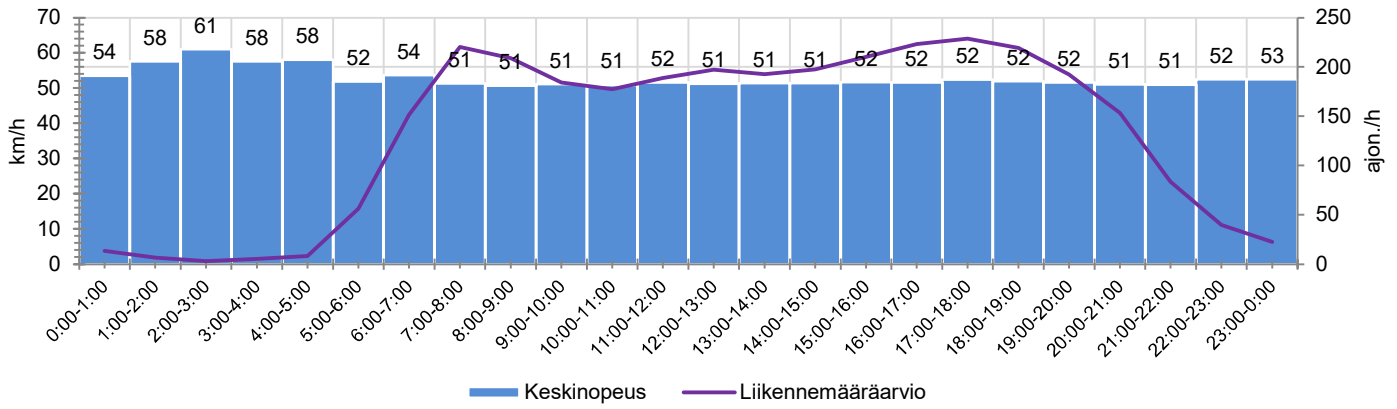

TUNTIKOHTAISET KESKIMÄÄRÄISET HAVAINTOARVOT