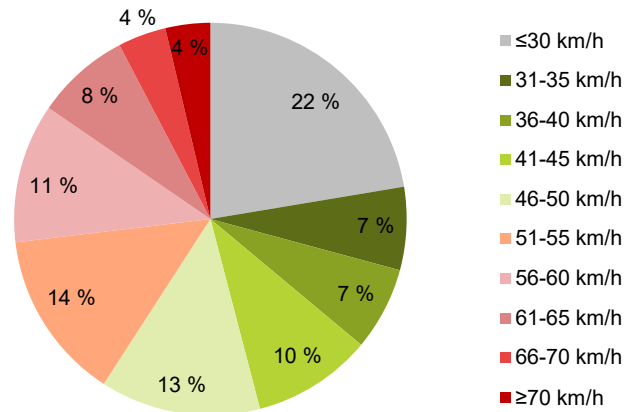

Siirrettävät nopeusnäyttötaulut 2021

MITTAUSPAIKKA

Valkjärventie, Nurmijärvi

Lakiasuontien liittymän pohjoispuoli, pohjoiseen ajettaessa.

Sijainti: <https://goo.gl/maps/ak3S8GUrSWQA4Mzs8>

Tieosoite: 11421/1/2180, vasen

Koulu

to 1.4.2021 - ma 31.5.2021

50 km/h

557 ajon./vrk

KOHTEEN TYYPI

MITTAUSAJANKOHTA

KOHTEEN NOPEUSRAJOITUS

TIEREKISTERIN KVL-ARVO

MUUTA HUOMIOITAVAA

-

HAVAINTOARVOT (saapuva suunta)	
KESKINOPEUS	44 km/h
85 % PERSENTIILINOPEUS *	60 km/h
RAJOITUKSEN YLITTÄNEITÄ	41 %
YLI 10 KM/H RAJOITUKSEN YLITTÄNEITÄ	15 %
ARVIO SUUNNAN LIIKENMÄÄRÄSTÄ	581 ajon./vrk

* Tarkastelujaksolla mitattu nopeus, jonka alitti 85 % ajoneuvoista

HUOM. Kaikki tunnusluvut edustavat tilannetta, jossa näyttö on ollut maastossa ja on siten osaltaan vaikuttanut alentavasti ajonopeuksiin