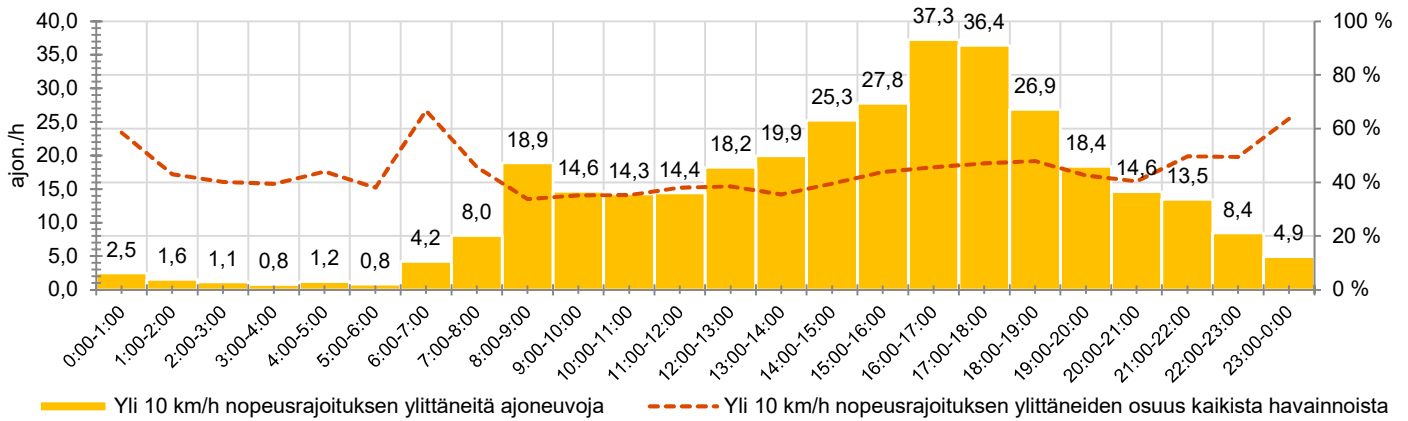

TUNTIKOHTAISET KESKIMÄÄRÄISET HAVAINTOARVOT