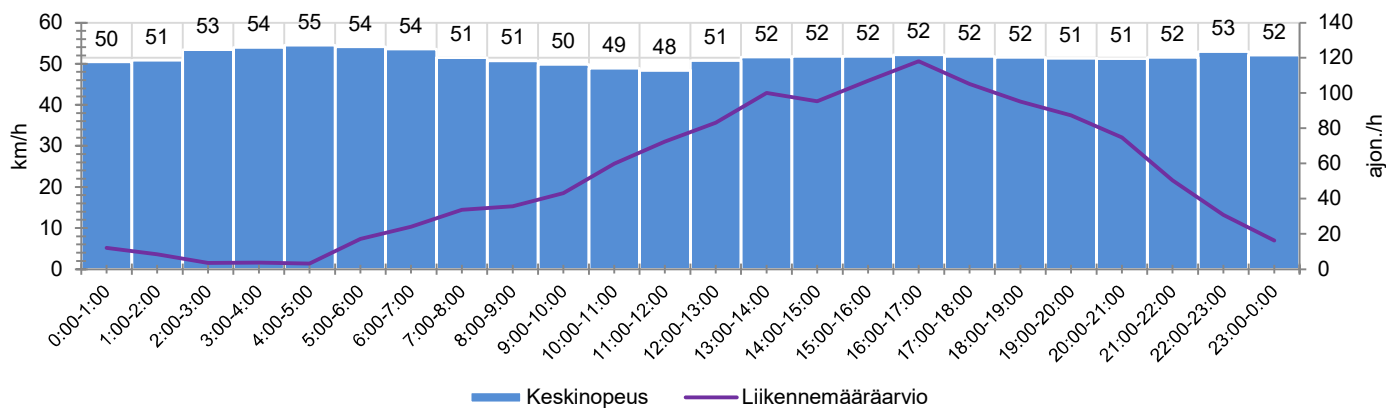

TUNTIKOHTAISET KESKIMÄÄRÄISET HAVAINTOARVOT