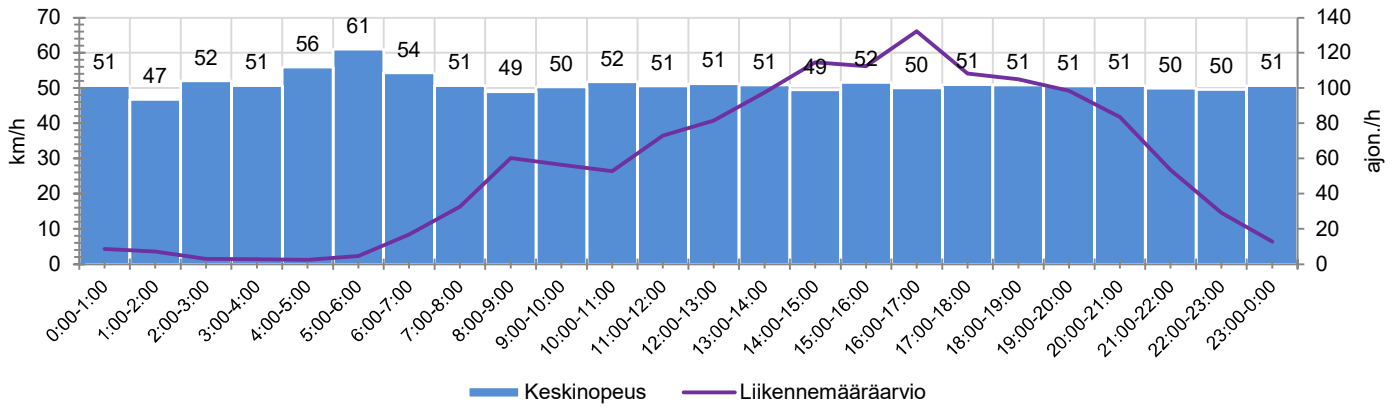

TUNTIKOHTAISET KESKIMÄÄRÄISET HAVAINTOARVOT