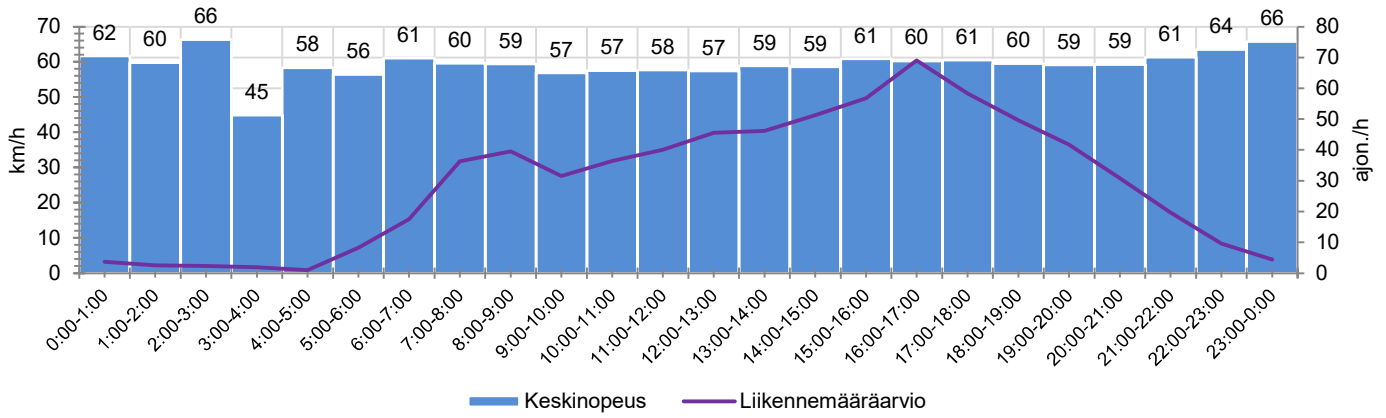

TUNTIKOHTAISET KESKIMÄÄRÄISET HAVAINTOARVOT