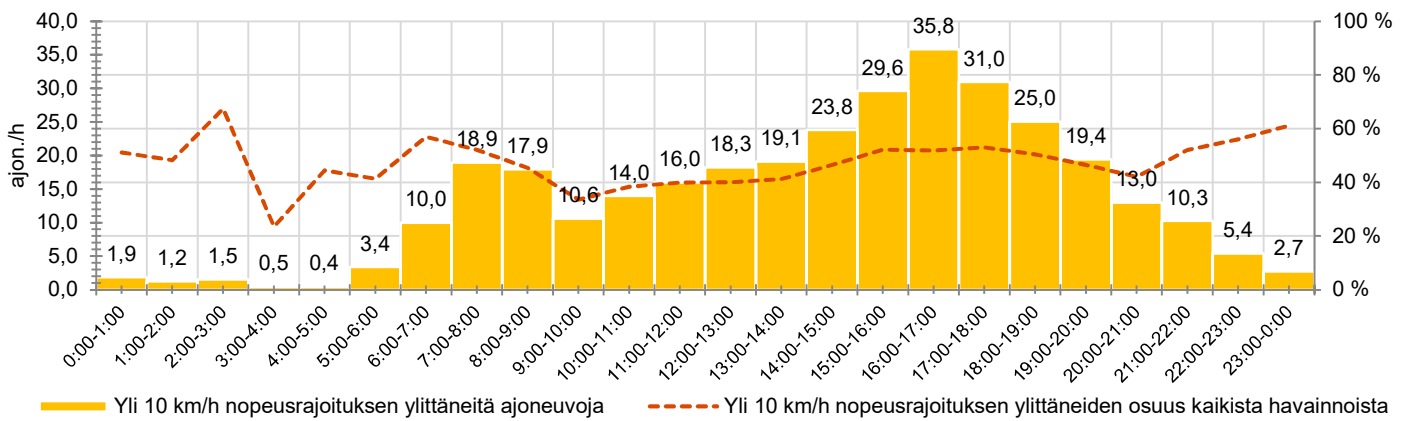

TUNTIKOHTAISET KESKIMÄÄRÄISET HAVAINTOARVOT