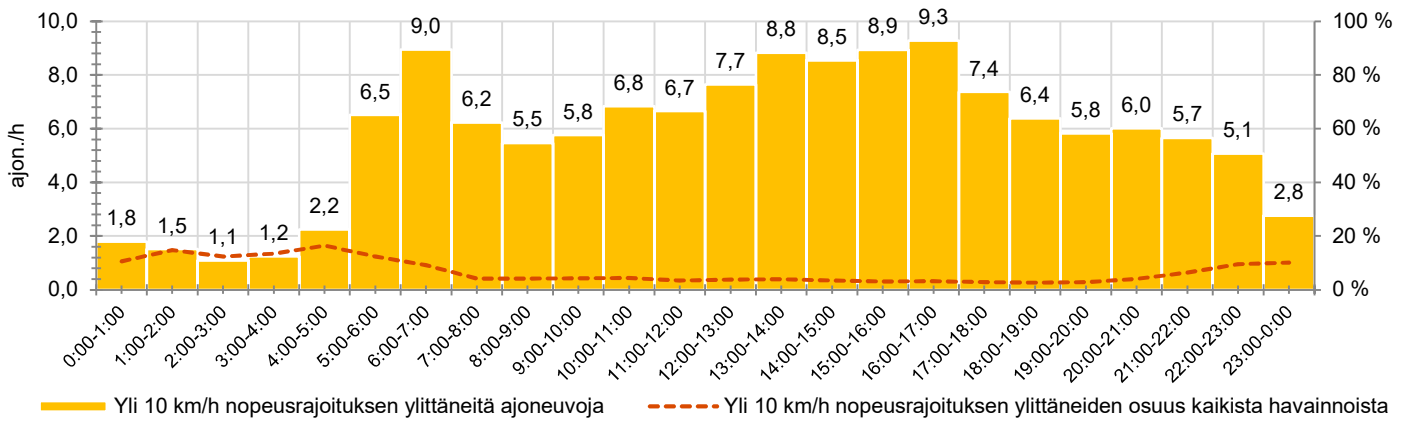

TUNTIKOHTAISET KESKIMÄÄRÄISET HAVAINTOARVOT