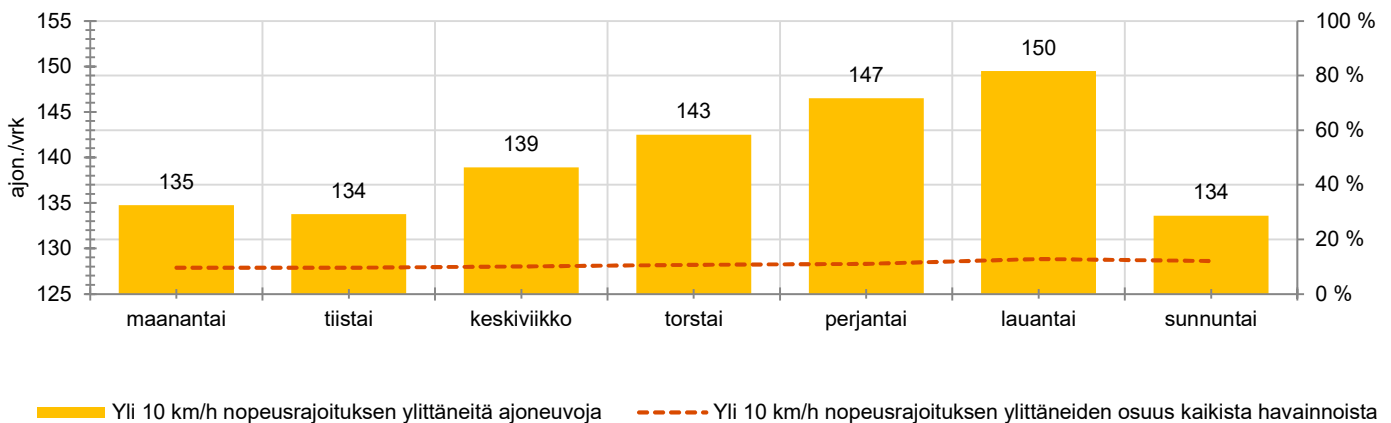

* Tarkastelujaksolla mitattu nopeus, jonka alitti 85 % ajoneuvoista

HUOM. Kaikki tunnusluvut edustavat tilannetta, jossa näyttö on ollut maastossa ja on siten osaltaan vaikuttanut alentavasti ajonopeuksiin

TUNTIKOHTAISET KESKIMÄÄRÄISET HAVAINTOARVOT

VIIKONPÄIVÄKOHTAISET KESKIMÄÄRÄISET HAVAINTOARVOT

Siirrettävät nopeusnäyttötaulut 2021

MITTAUSPAIKKA

Kiljavantie, Nurmijärvi

Kylänpääntien ja Jussilantien liittymien välinen suora, itään ajettaessa.