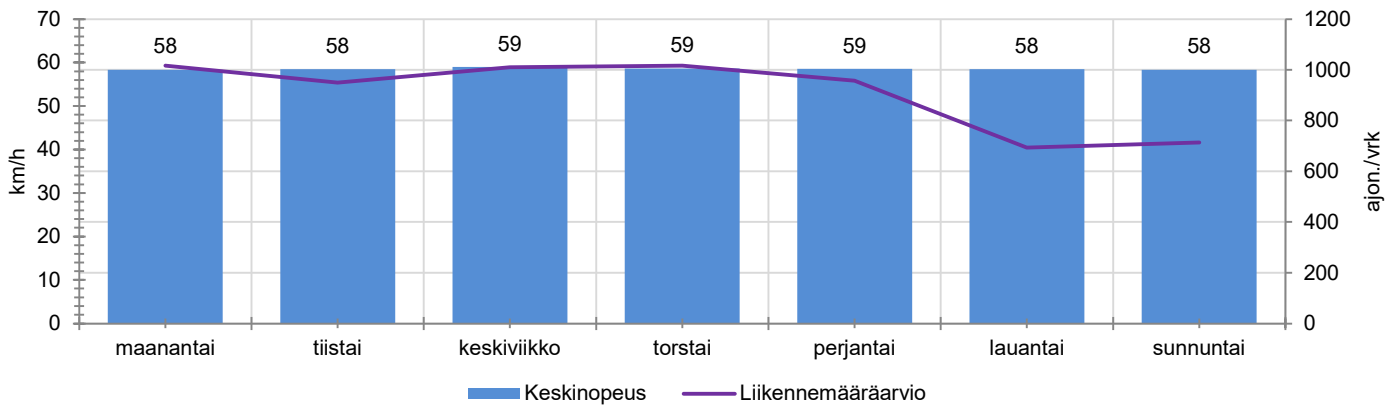

TUNTIKOHTAISET KESKIMÄÄRÄISET HAVAINTOARVOT

VIIKONPÄIVÄKOHTAISET KESKIMÄÄRÄISET HAVAINTOARVOT

Siirrettävät nopeusnäyttötaulut 2021

MITTAUSPAIKKA

Metsäkyläntie, Nurmijärvi

Toivolanraitin liittymää edeltävä suora, etelään ajettaessa.