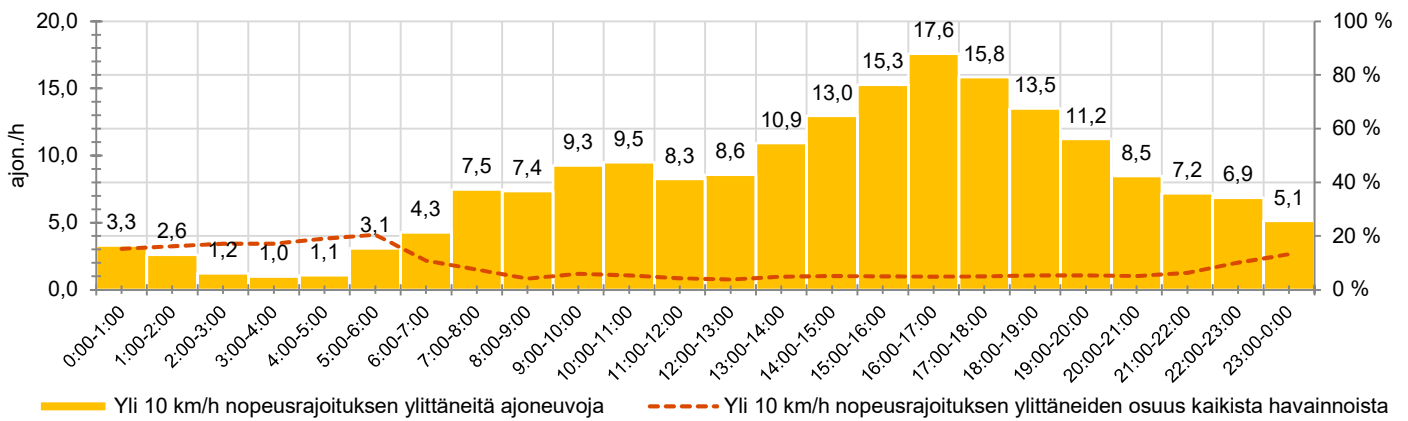

TUNTIKOHTAISET KESKIMÄÄRÄISET HAVAINTOARVOT