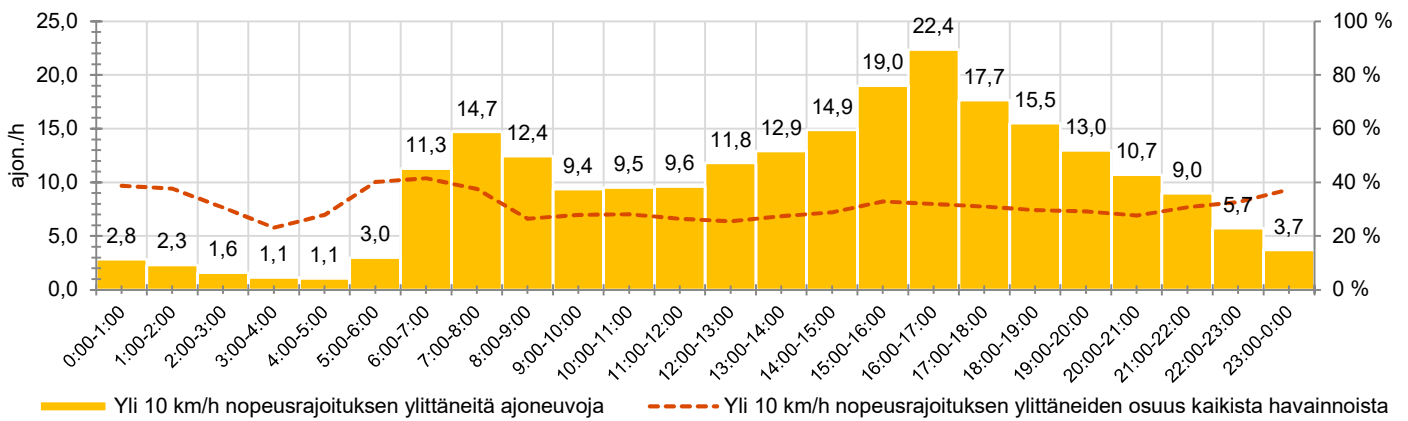

TUNTIKOHTAISET KESKIMÄÄRÄISET HAVAINTOARVOT