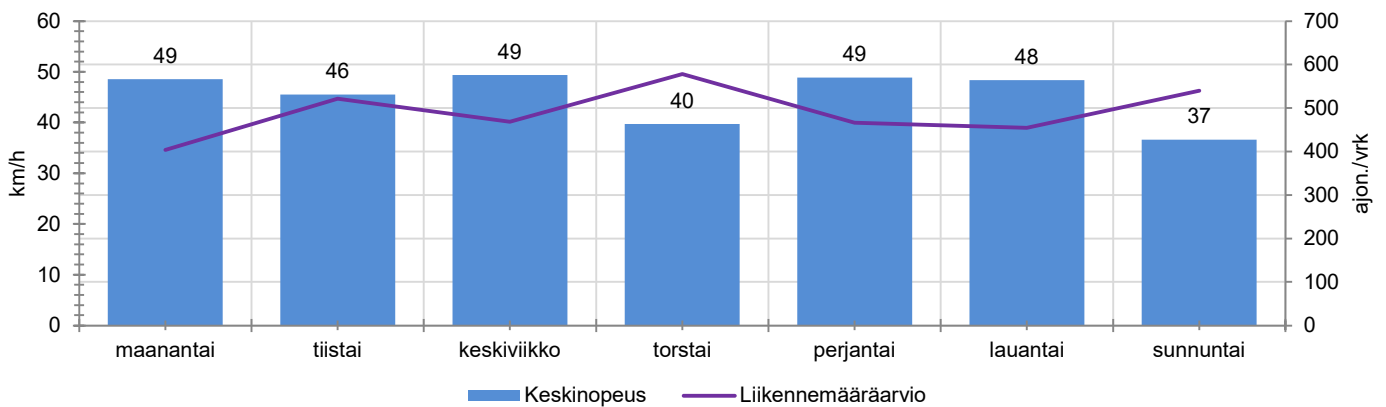

TUNTIKOHTAISET KESKIMÄÄRÄISET HAVAINTOARVOT

VIIKONPÄIVÄKOHTAISET KESKIMÄÄRÄISET HAVAINTOARVOT

Siirrettävät nopeusnäyttötaulut 2021

MITTAUSPAIKKA

Lopentie, Nurmijärvi

Valkjärventien liittymän pohjoispuoli, pohjoiseen ajettaessa.