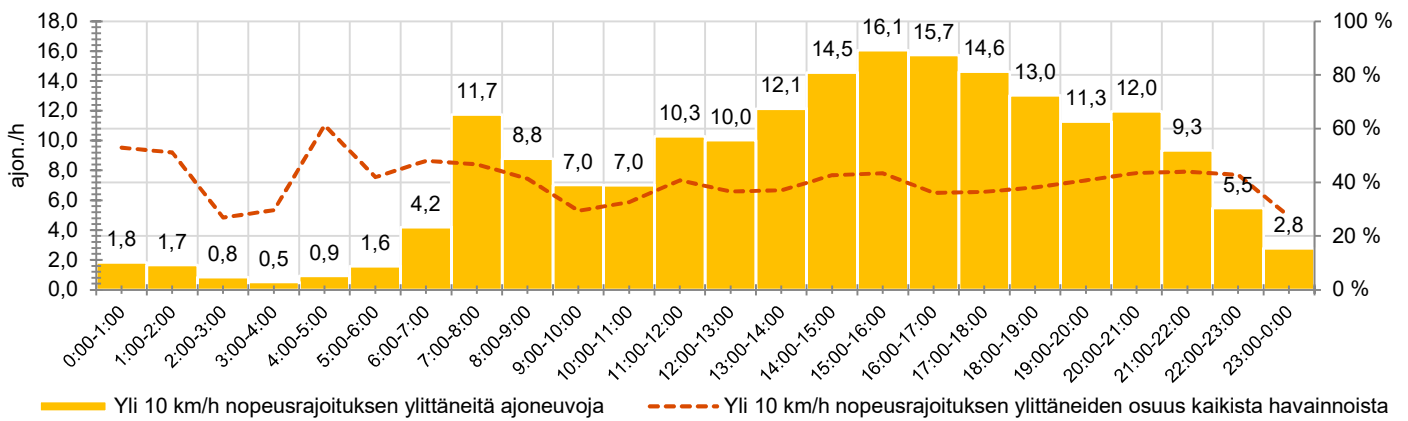

TUNTIKOHTAISET KESKIMÄÄRÄISET HAVAINTOARVOT