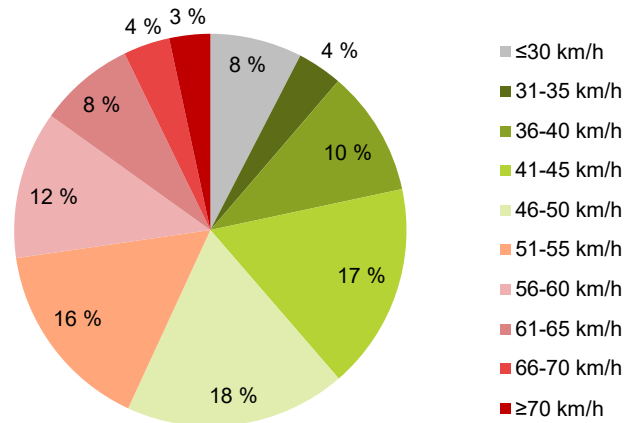

KOHTEEN NOPEUSRAJOITUS

TIEREKISTERIN KVL-ARVO

MUUTA HUOMIOITAVAA

-

HAVAINTOARVOT (saapuva suunta)	
KESKINOPEUS	48 km/h
85 % PERSENTIILINOPEUS *	60 km/h
RAJOITUKSEN YLITTÄNEITÄ	43 %
YLI 10 KM/H RAJOITUKSEN YLITTÄNEITÄ	15 %
ARVIO SUUNNAN LIIKENMÄÄRÄSTÄ	889 ajon./vrk