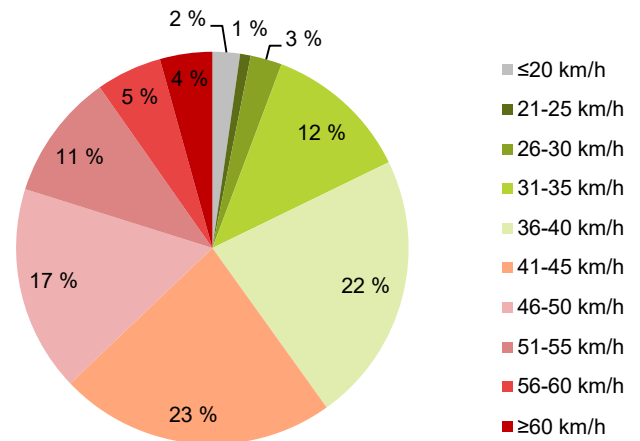

Siirrettävät nopeusnäyttötaulut 2021

MITTAUSPAIKKA

Raalantie, Nurmijärvi

Karhunkorven koulun länsipuoli, itään ajettaessa.

Sijainti: <https://goo.gl/maps/qS4SKK1i4WVS8XyS6>

Tieosoite: 1321/2/4050, oikea

Koulu

ke 1.9.2021 - su 31.10.2021

40 km/h

1655 ajon./vrk

KOHTEEN TYPPI

MITTAUSAJANKOHTA

KOHTEEN NOPEUSRAJOITUS

TIEREKISTERIN KVL-ARVO

MUUTA HUOMIOITAVAA

-

HAVAINTOARVOT (saapuva suunta)	
KESKINOPEUS	43 km/h
85 % PERSENTIILINOPEUS *	52 km/h
RAJOITUKSEN YLITTÄNEITÄ	60 %
YLI 10 KM/H RAJOITUKSEN YLITTÄNEITÄ	20 %
ARVIO SUUNNAN LIIKENNEMÄÄRÄSTÄ	1407 ajon./vrk

* Tarkastelujaksolla mitattu nopeus, jonka alitti 85 % ajoneuvoista

HUOM. Kaikki tunnusluvut edustavat tilannetta, jossa näyttö on ollut maastossa ja on siten osaltaan vaikuttanut alentavasti ajonopeuksiin