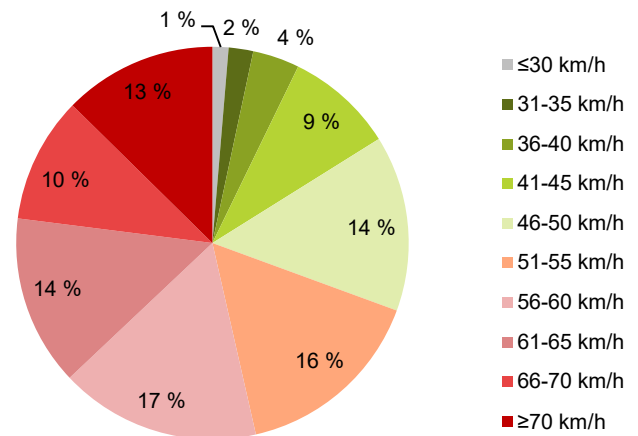

Siirrettävät nopeusnäyttötaulut 2021

MITTAUSPAIKKA

Rajamäentie, Nurmijärvi

Taajamamerkin ja suojatien välinen alue, etelään ajettaessa.

Sijainti: <https://goo.gl/maps/vS5ytuBJV6k>

Tieosoite: 1311/2/710, vasen

Sisääntuloväylä

su 11.7.2021 - ma 26.7.2021

50 km/h

6315 ajon./vrk

KOHTEEN TYYPI

MITTAUSAJANKOHTA

KOHTEEN NOPEUSRAJOITUS

TIEREKISTERIN KVL-ARVO

MUUTA HUOMIOITAVAA

-

HAVAINTOARVOT (saapuva suunta)	
KESKINOPEUS	56 km/h
85 % PERSENTIILINOPEUS *	68 km/h
RAJOITUKSEN YLITTÄNEITÄ	69 %
YLI 10 KM/H RAJOITUKSEN YLITTÄNEITÄ	36 %
ARVIO SUUNNAN LIIKKENEMÄÄRÄSTÄ	3076 ajon./vrk

* Tarkastelujaksolla mitattu nopeus, jonka alitti 85 % ajoneuvoista

HUOM. Kaikki tunnusluvut edustavat tilannetta, jossa näyttö on ollut maastossa ja on siten osaltaan vaikuttanut alentavasti ajonopeuksiin