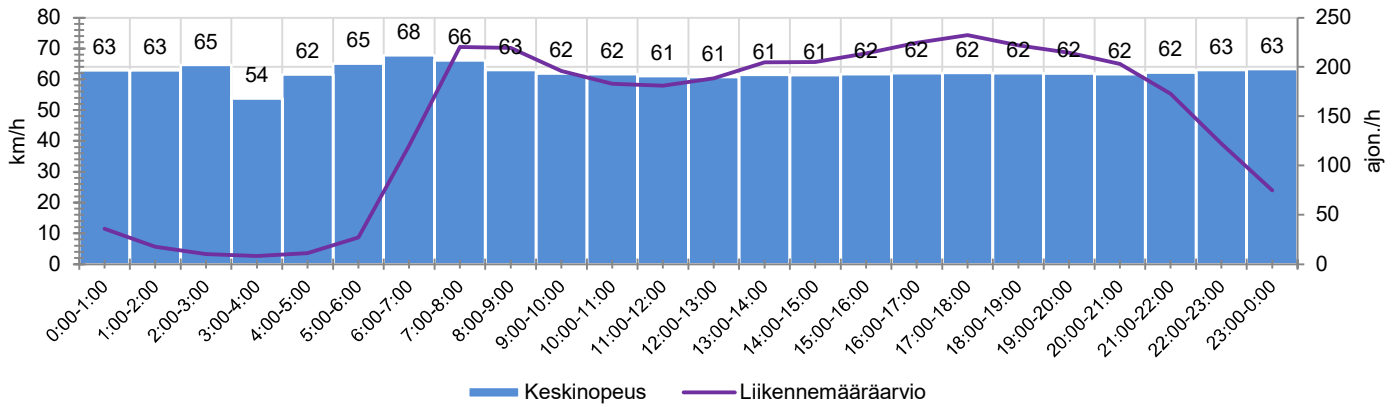

TUNTIKOHTAISET KESKIMÄÄRÄISET HAVAINTOARVOT