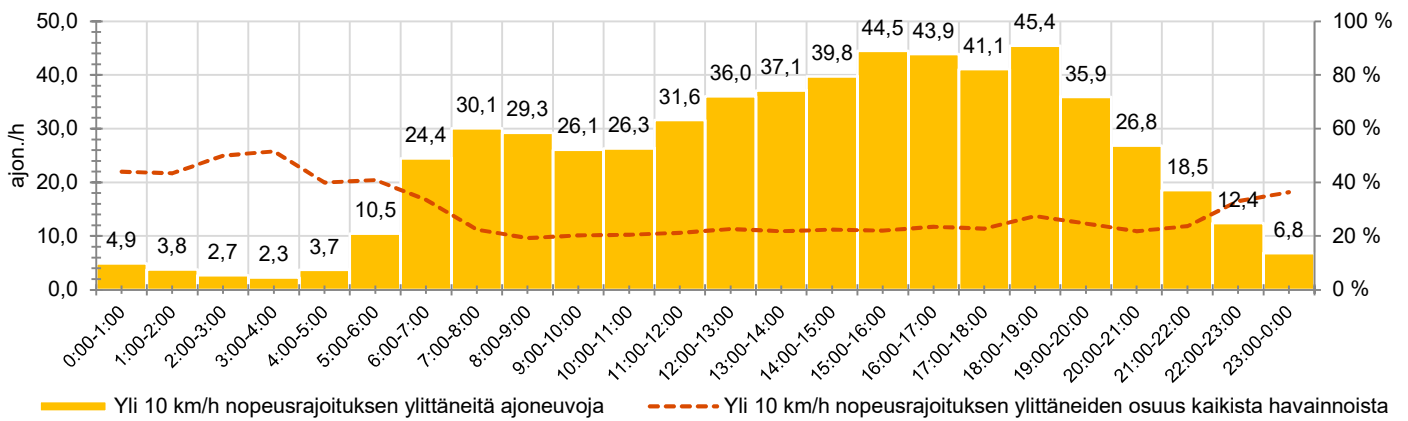

TUNTIKOHTAISET KESKIMÄÄRÄISET HAVAINTOARVOT