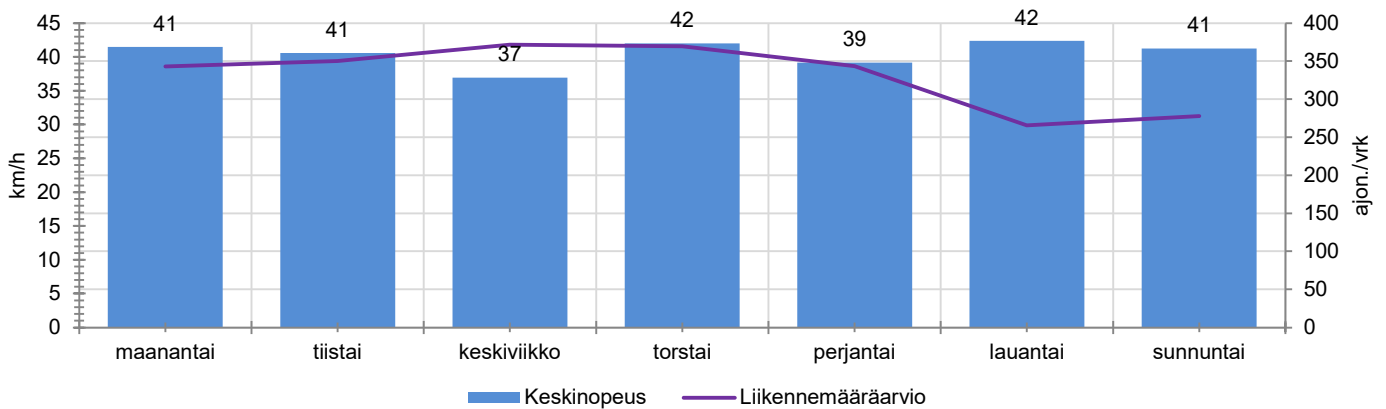

TUNTIKOHTAISET KESKIMÄÄRÄISET HAVAINTOARVOT

VIIKONPÄIVÄKOHTAISET KESKIMÄÄRÄISET HAVAINTOARVOT

Siirrettävät nopeusnäyttötaulut 2021

MITTAUSPAIKKA

Nummelantie, Nurmijärvi

Tepontien liittymän itäpuoli, itään ajettaessa.