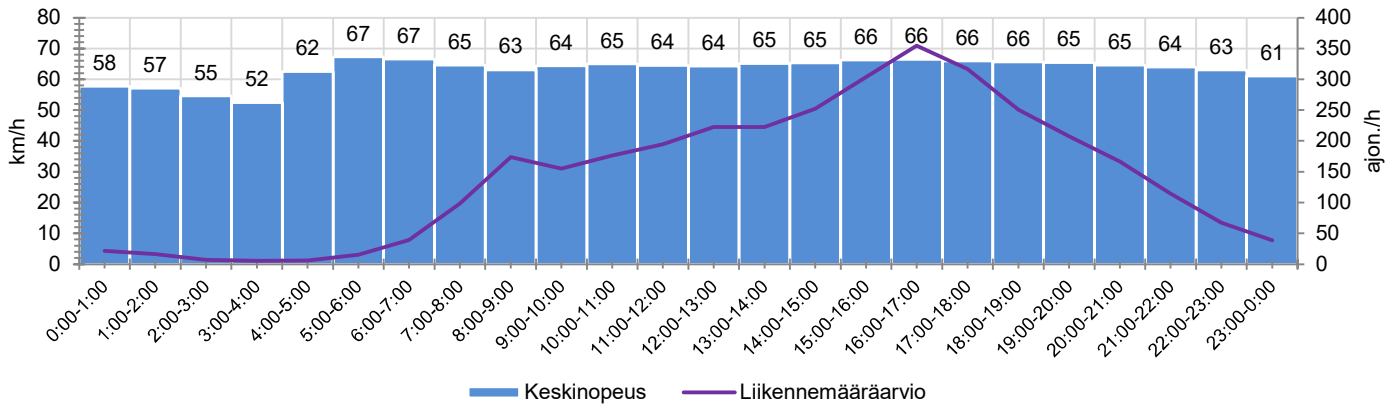

TUNTIKOHTAISET KESKIMÄÄRÄISET HAVAINTOARVOT