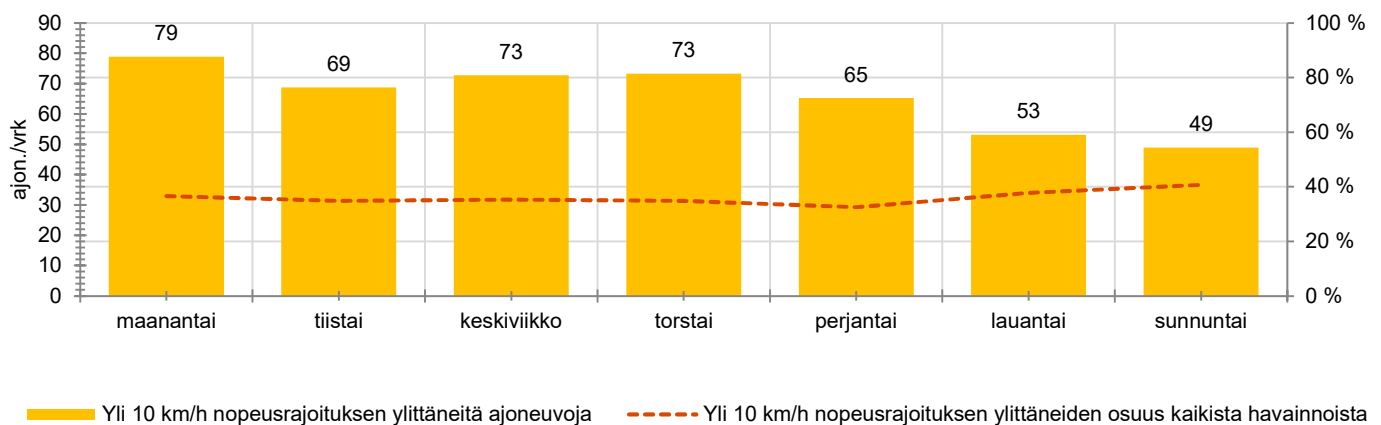

TUNTIKOHTAISET KESKIMÄÄRÄISET HAVAINTOARVOT

VIIKONPÄIVÄKOHTAISET KESKIMÄÄRÄISET HAVAINTOARVOT

Siirrettävät nopeusnäyttötaulut 2021

MITTAUSPAIKKA

Kirkkotie, Nurmijärvi

Aittakalliontien liittymän suojatietä pohjoisesta lähestyttäessä.