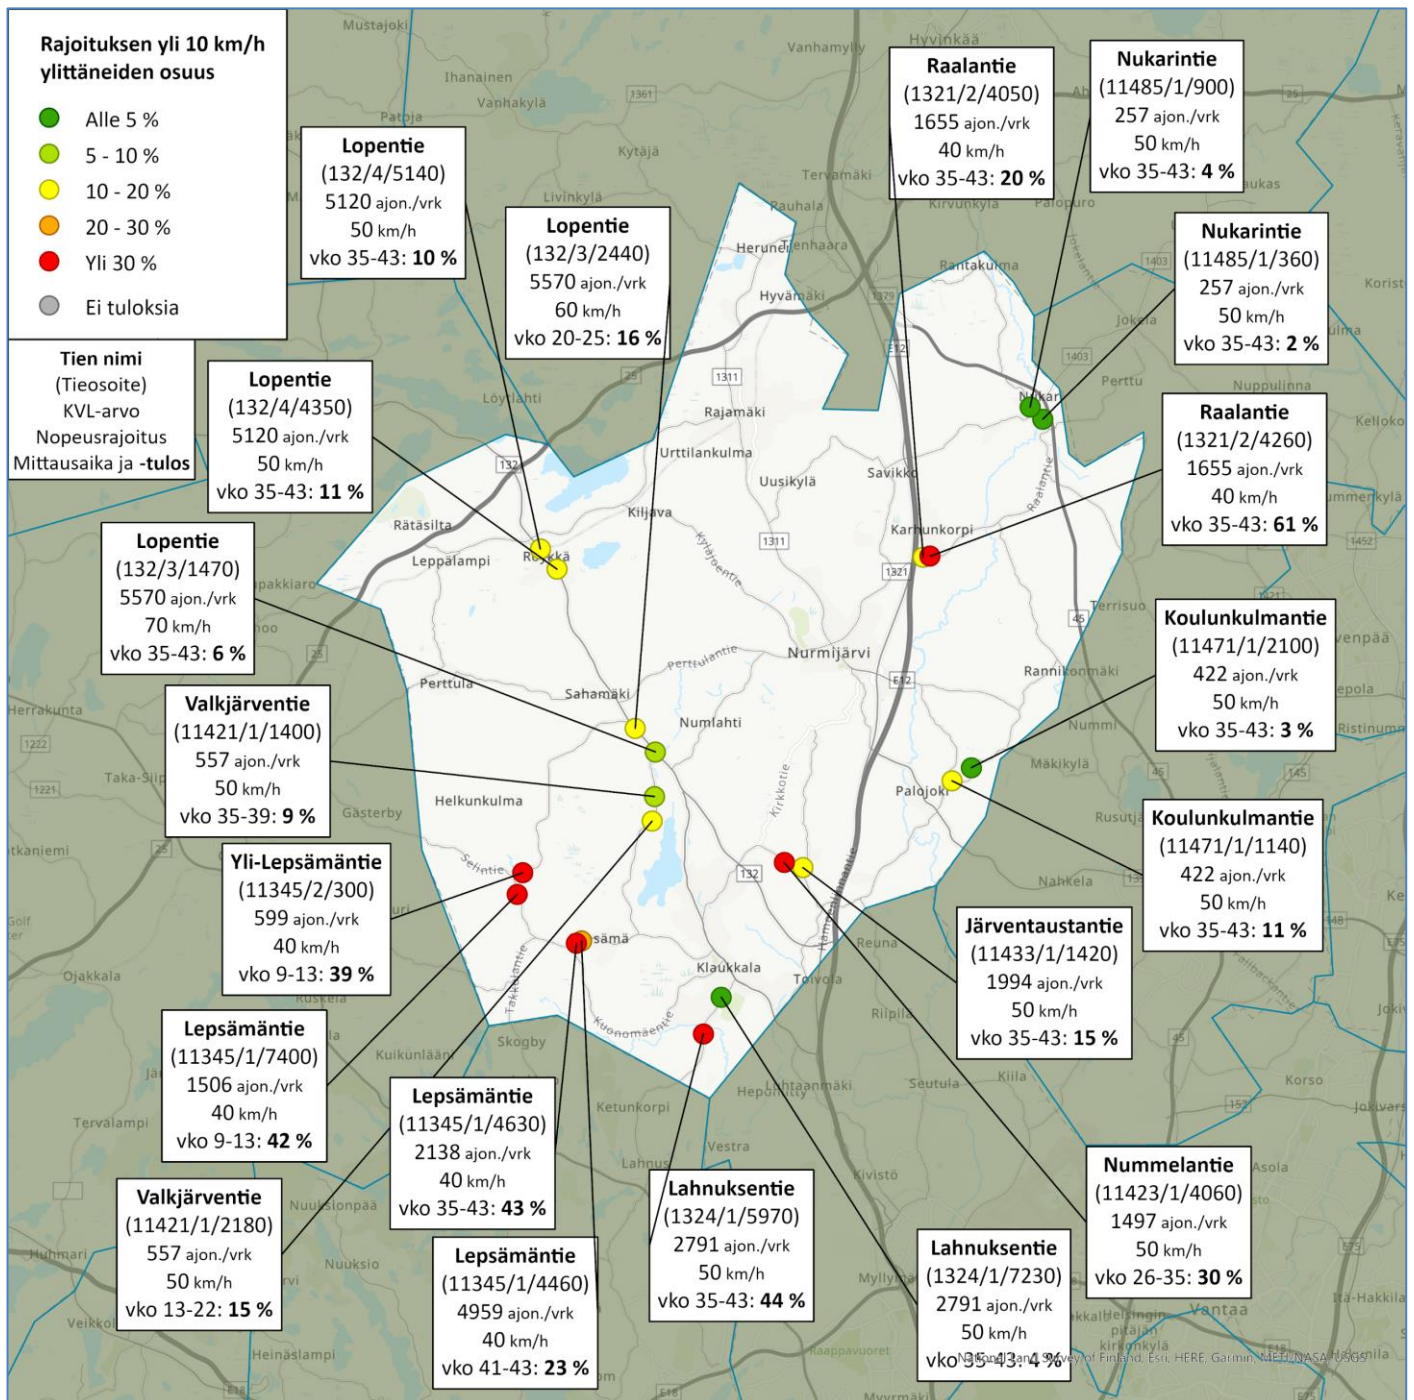

Siirrettävät nopeusnäyttötaulut 2021

NURMIJÄRVI

Nopeusnäyttöjen tulokset (ELY:n urakoiden näytöt)

Siirrettävät nopeusnäyttötaulut 2021

NURMIJÄRVI

Nopeusnäyttöjen tulokset (kunnan näytöt)

Siirrettävät nopeusnäyttötaulut 2021