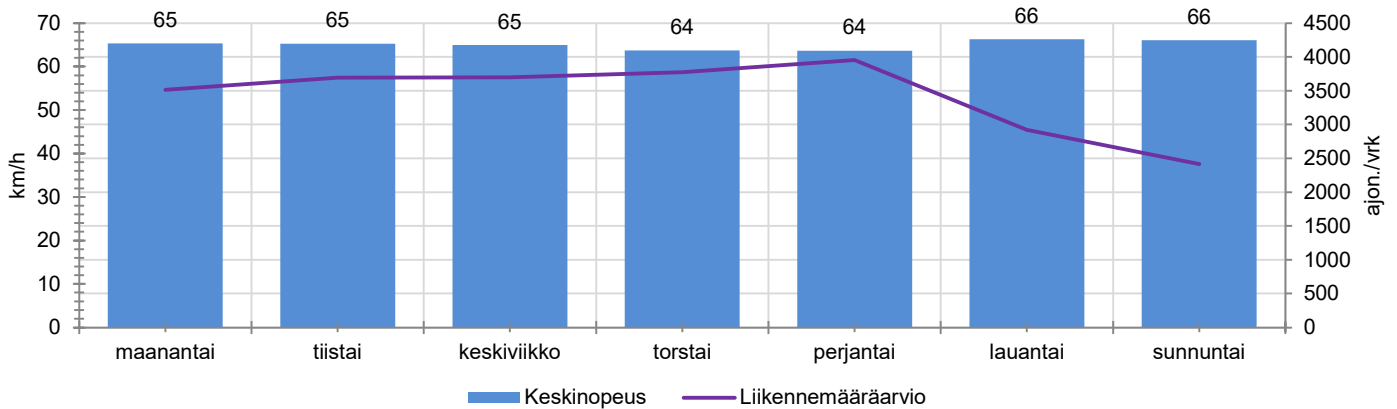

TUNTIKOHTAISET KESKIMÄÄRÄISET HAVAINTOARVOT

VIIKONPÄIVÄKOHTAISET KESKIMÄÄRÄISET HAVAINTOARVOT

Siirrettävät nopeusnäyttötaulut 2021

MITTAUSPAIKKA

Lopentie, Nurmijärvi

Sahamäentien liittymän edusta, etelään ajettaessa.