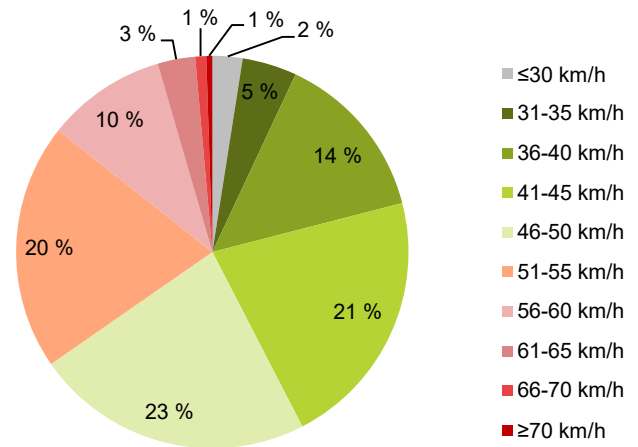

Siirrettävät nopeusnäyttötaulut 2021

MITTAUSPAIKKA

Lahnuksentie, Nurmijärvi

Ohrakujan liittymän jälkeinen suora, pohjoiseen ajettaessa.

Sijainti: <https://goo.gl/maps/uKFHFKG4TPgSsZZs8>

Tieosoite: 1324/1/7650, oikea

Suojatie

su 16.5.2021 - su 30.5.2021

KOHTEEN TYYPPI

MITTAUSAJANKOHTA

KOHTEEN NOPEUSRAJOITUS

50 km/h

TIEREKISTERIN KVL-ARVO

2791 ajon./vrk

MUUTA HUOMIOITAVAA

-

HAVAINTOARVOT (saapuva suunta)	
KESKINOPEUS	47 km/h
85 % PERSENTIILINOPEUS *	55 km/h
RAJOITUKSEN YLITTÄNEITÄ	35 %
YLI 10 KM/H RAJOITUKSEN YLITTÄNEITÄ	4 %
ARVIO SUUNNAN LIIKENMÄÄRÄSTÄ	4017 ajon./vrk

* Tarkastelujaksolla mitattu nopeus, jonka alitti 85 % ajoneuvoista

HUOM. Kaikki tunnusluvut edustavat tilannetta, jossa näyttö on ollut maastossa ja on siten osaltaan vaikuttanut alentavasti ajonopeuksiin