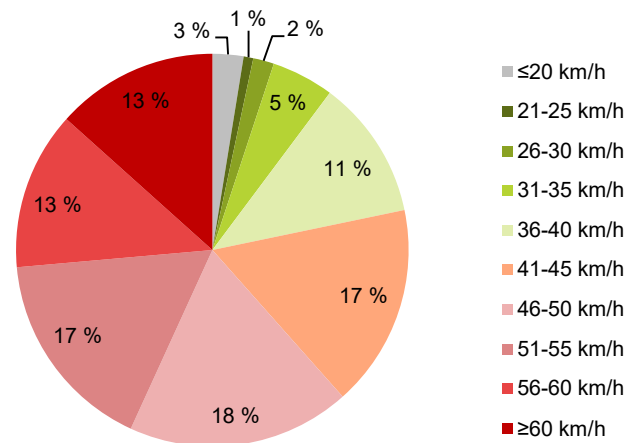

Siirrettävät nopeusnäyttötaulut 2021

MITTAUSPAIKKA

Lepsämäntie, Nurmijärvi

Riuskantien liittymän kohta, pohjoiseen ajettaessa.

Sijainti: <https://goo.gl/maps/KarnPcXWuqAEVcUy9>

Tieosoite: 11345/1/7400, oikea

Koulu

ma 1.3.2021 - to 25.3.2021

40 km/h

1506 ajon./vrk

Lähellä nopeusrajoituksen muutoskohtaa (60 -> 40 km/h)

KOHTEEN TYYPI

MITTAUSAJANKOHTA

KOHTEEN NOPEUSRAJOITUS

TIEREKISTERIN KVL-ARVO

MUUTA HUOMIOITAVAA

HAVAINTOARVOT (saapuva suunta)	
KESKINOPEUS	48 km/h
85 % PERSENTIILINOPEUS *	59 km/h
RAJOITUKSEN YLITTÄNEITÄ	78 %
YLI 10 KM/H RAJOITUKSEN YLITTÄNEITÄ	42 %
ARVIO SUUNNAN LIIKENNEMÄÄRÄSTÄ	793 ajon./vrk

* Tarkastelujaksolla mitattu nopeus, jonka alitti 85 % ajoneuvoista

HUOM. Kaikki tunnusluvut edustavat tilannetta, jossa näyttö on ollut maastossa ja on siten osaltaan vaikuttanut alentavasti ajonopeuksiin