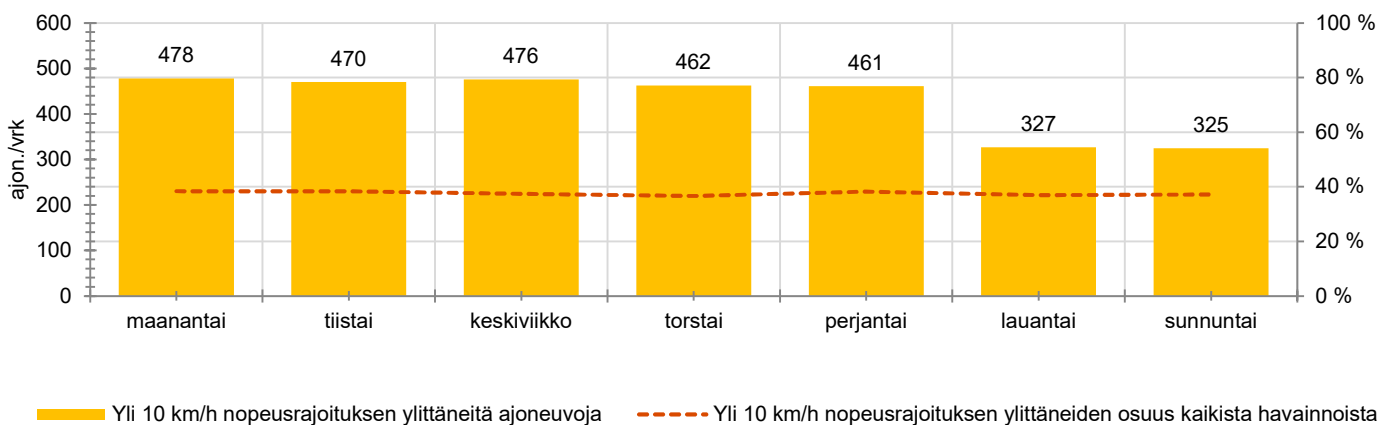

KOHTEEN NOPEUSRAJOITUS

TIEREKISTERIN KVL-ARVO

MUUTA HUOMIOITAVAA

-

HAVAINTOARVOT (saapuva suunta)	
KESKINOPEUS	57 km/h
85 % PERSENTTIINOPEUS *	69 km/h
RAJOITUKSEN YLITTÄNEITÄ	70 %
YLI 10 KM/H RAJOITUKSEN YLITTÄNEITÄ	38 %
ARVIO SUUNNAN LIIKKENEMÄÄRÄSTÄ	1138 ajon./vrk

* Tarkastelujaksolla mitattu nopeus, jonka alitti 85 % ajoneuvoista

HUOM. Kaikki tunnusluvut edustavat tilannetta, jossa näyttö on ollut maastossa ja on siten osaltaan vaikuttanut alentavasti ajonopeuksiin

TUNTIKOHTAISET KESKIMÄÄRÄISET HAVAINTOARVOT

VIIKONPÄIVÄKOHTAISET KESKIMÄÄRÄISET HAVAINTOARVOT

Siirrettävät nopeusnäyttötaulut 2021

MITTAUSPAIKKA

Rajamäentie, Nurmijärvi

Taajamamerkin ja suojatien välinen alue, etelään ajettaessa.