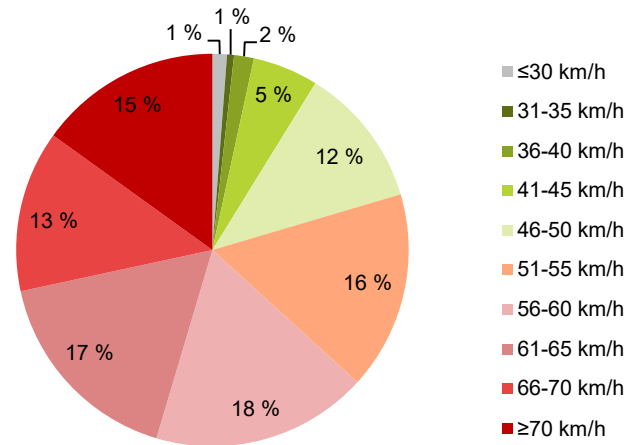

Siirrettävät nopeusnäyttötaulut 2021

MITTAUSPAIKKA

Lahnuksentie, Nurmijärvi

Veikonmäen liittymän edusta, pohjoiseen ajettaessa.

Sijainti: <https://goo.gl/maps/wHtse5mqqt3Zy2wr7>

Tieosoite: 1324/1/5970, oikea

Sisääntuloväylä

ke 1.9.2021 - su 31.10.2021

50 km/h

2791 ajon./vrk

Lähellä nopeusrajoituksen muutoskohtaa (60 -> 50 km/h)

KOHTEN TYYPPI

MITTAUSAJANKOHTA

KOHTEN NOPEUSRAJOITUS

TIEREKISTERIN KVL-ARVO

MUUTA HUOMIOITAVAA

HAVAINTOARVOT (saapuva suunta)	
KESKINOPEUS	59 km/h
85 % PERSENTIILINOPEUS *	70 km/h
RAJOITUKSEN YLITTÄNEITÄ	79 %
YLI 10 KM/H RAJOITUKSEN YLITTÄNEITÄ	44 %
ARVIO SUUNNAN LIIKENMÄÄRÄSTÄ	1604 ajon./vrk

* Tarkastelujaksolla mitattu nopeus, jonka alitti 85 % ajoneuvoista

HUOM. Kaikki tunnusluvut edustavat tilannetta, jossa näyttö on ollut maastossa ja on siten osaltaan vaikuttanut alentavasti ajonopeuksiin