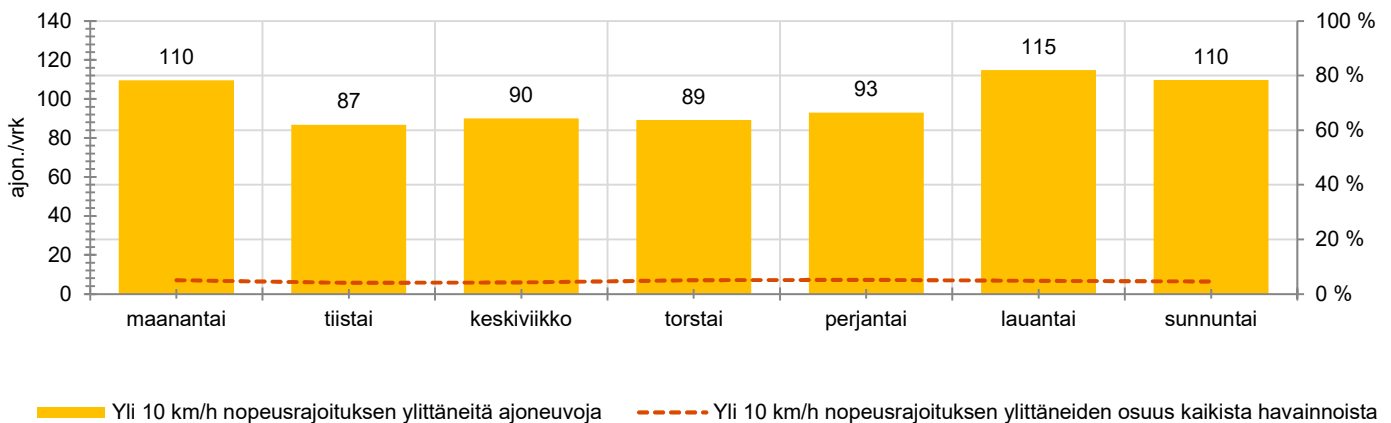

* Tarkastelujaksolla mitattu nopeus, jonka aliitti 85 % ajoneuvoista

HUOM. Kaikki tunnusluvut edustavat tilannetta, jossa näyttö on ollut maastossa ja on siten osaltaan vaikuttanut alentavasti ajonopeuksiin

TUNTIKOHTAISET KESKIMÄÄRÄISET HAVAINTOARVOT

VIIKONPÄIVÄKOHTAISET KESKIMÄÄRÄISET HAVAINTOARVOT

Siirrettävät nopeusnäyttötaulut 2021

MITTAUSPAIKKA

Rajamäentie, Nurmijärvi

Taajamamerkin ja suojatien välinen alue, etelään ajettaessa.