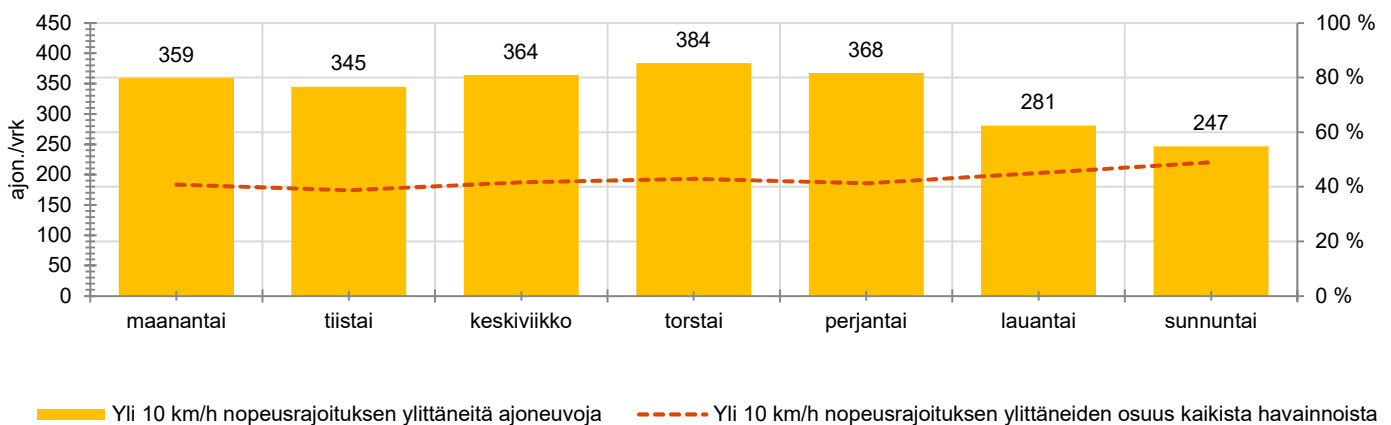

TUNTIKOHTAISET KESKIMÄÄRÄISET HAVAINTOARVOT

VIIKONPÄIVÄKOHTAISET KESKIMÄÄRÄISET HAVAINTOARVOT

Siirrettävät nopeusnäyttötaulut 2021

MITTAUSPAIKKA

Yli-Lepsämäntie, Nurmijärvi

Yli-Labbartintien liittymän edusta, länteen ajettaessa.