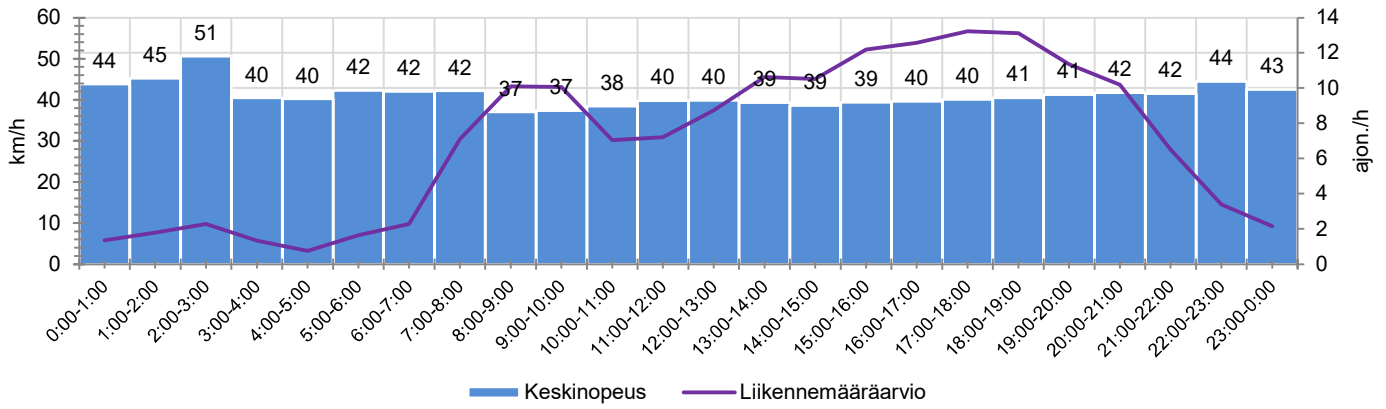

TUNTIKOHTAISET KESKIMÄÄRÄISET HAVAINTOARVOT