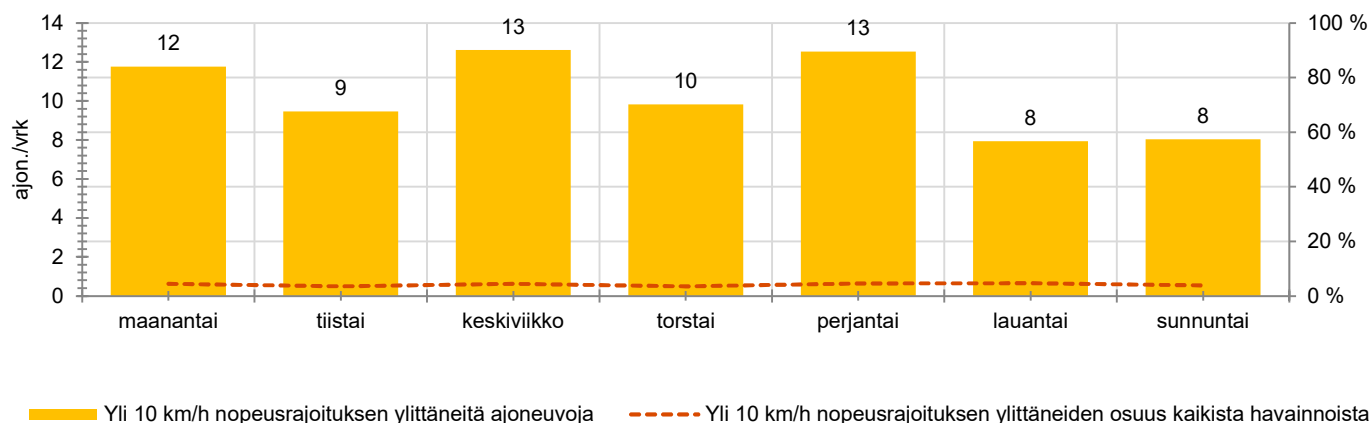

TUNTIKOHTAISET KESKIMÄÄRÄISET HAVAINTOARVOT

VIIKONPÄIVÄKOHTAISET KESKIMÄÄRÄISET HAVAINTOARVOT

Siirrettävät nopeusnäyttötaulut 2021

MITTAUSPAIKKA

Nukarintie, Nurmijärvi

Vantalantien liittymän edusta, pohjoiseen ajettaessa.