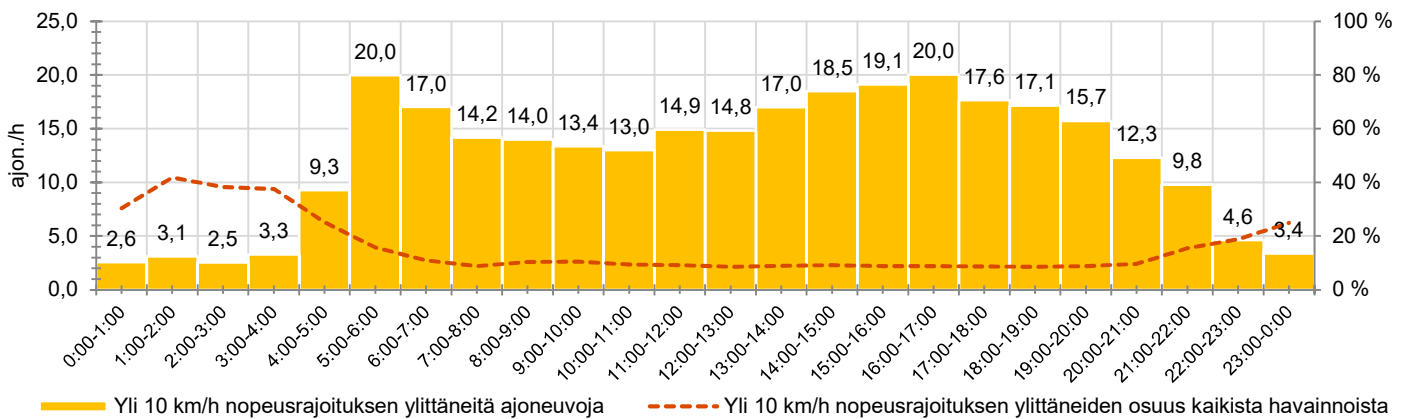

TUNTIKOHTAISET KESKIMÄÄRÄISET HAVAINTOARVOT