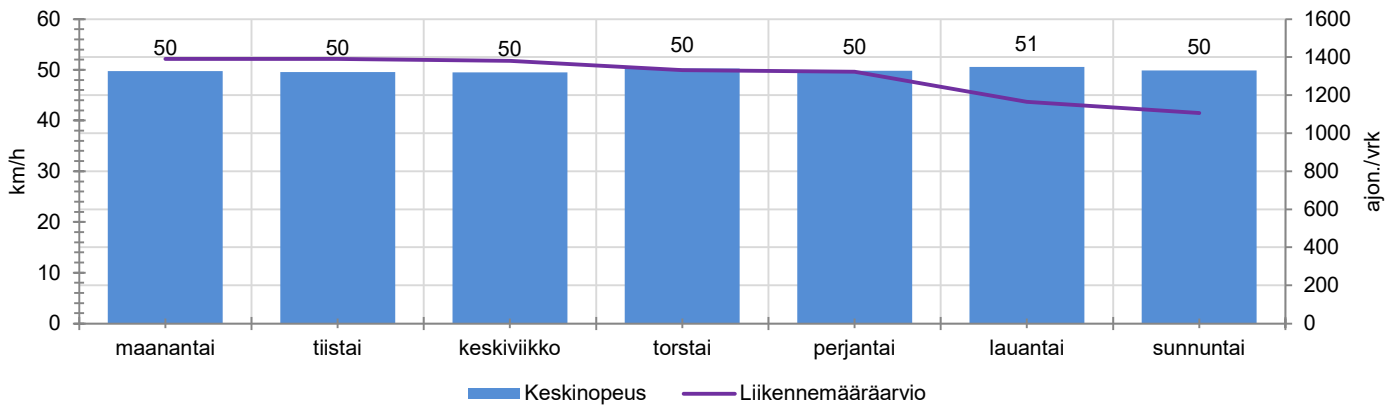

KOHTEEN NOPEUSRAJOITUS

TIEREKISTERIN KVL-ARVO

MUUTA HUOMIOITAVAA

-

HAVAINTOARVOT (saapuva suunta)	
KESKINOPEUS	50 km/h
85 % PERSENTIILINOPEUS *	59 km/h
RAJOITUKSEN YLITTÄNEITÄ	50 %
YLI 10 KM/H RAJOITUKSEN YLITTÄNEITÄ	11 %
ARVIO SUUNNAN LIIKENMÄÄRÄSTÄ	1298 ajon./vrk

TUNTIKOHTAISET KESKIMÄÄRÄISET HAVAINTOARVOT

VIIKONPÄIVÄKOHTAISET KESKIMÄÄRÄISET HAVAINTOARVOT

Siirrettävät nopeusnäyttötaulut 2021

MITTAUSPAIKKA

Kiljavantie, Nurmijärvi

Kylänpääntien ja Jussilantien liittymien välinen suora, itään ajettaessa.