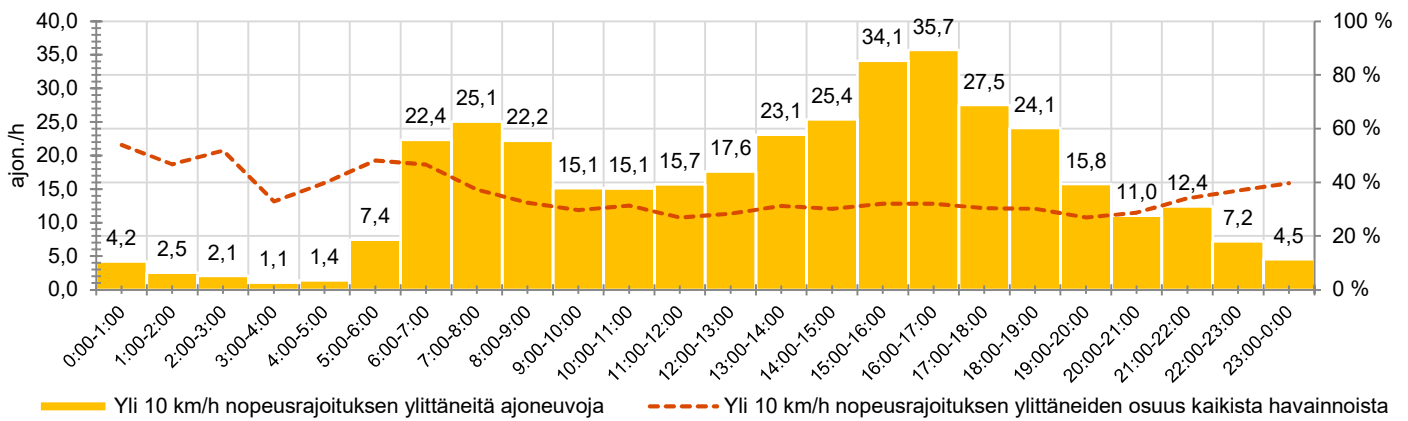

TUNTIKOHTAISET KESKIMÄÄRÄISET HAVAINTOARVOT