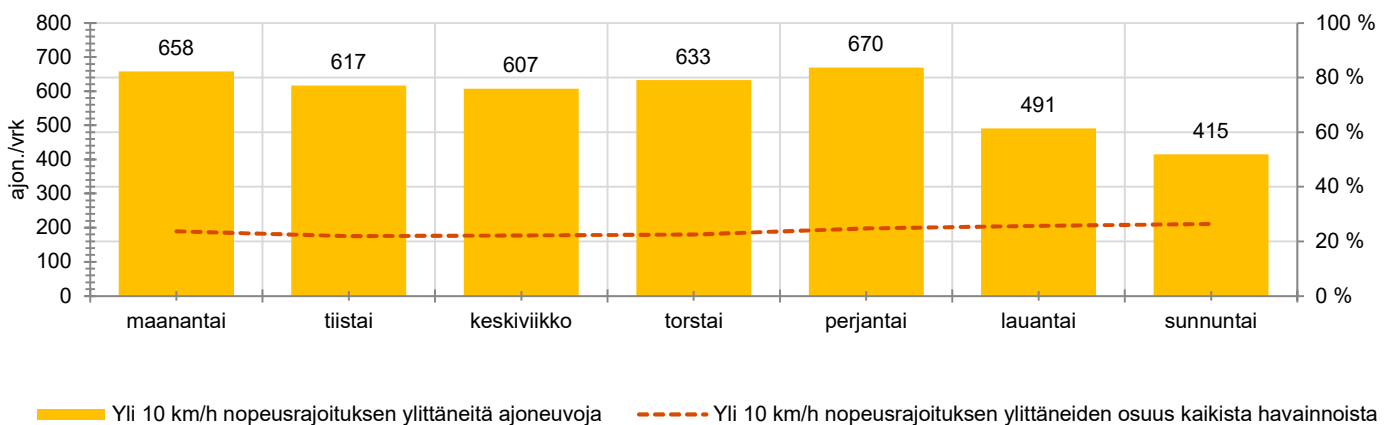

TUNTIKOHTAISET KESKIMÄÄRÄISET HAVAINTOARVOT

VIIKONPÄIVÄKOHTAISET KESKIMÄÄRÄISET HAVAINTOARVOT

Siirrettävät nopeusnäyttötaulut 2021

MITTAUSPAIKKA

Valkjärventie, Nurmijärvi

Valkjärven rantaan johtavan tien edusta, pohjoiseen ajettaessa.