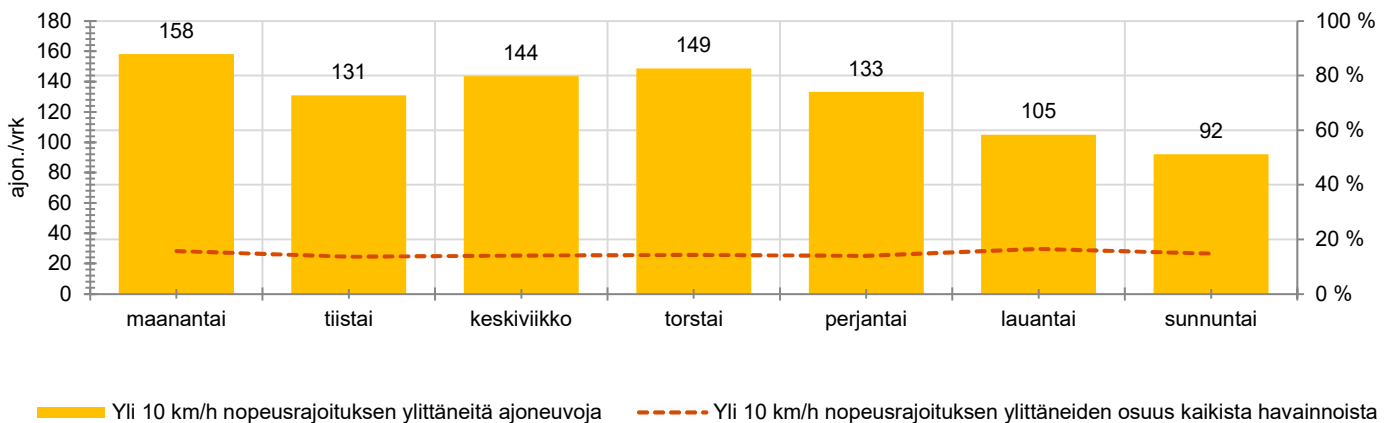

TUNTIKOHTAISET KESKIMÄÄRÄISET HAVAINTOARVOT

VIIKONPÄIVÄKOHTAISET KESKIMÄÄRÄISET HAVAINTOARVOT

Siirrettävät nopeusnäyttötaulut 2021

MITTAUSPAIKKA

Raalantie, Nurmijärvi

Karhunkorven koulun länsipuoli, itään ajettaessa.