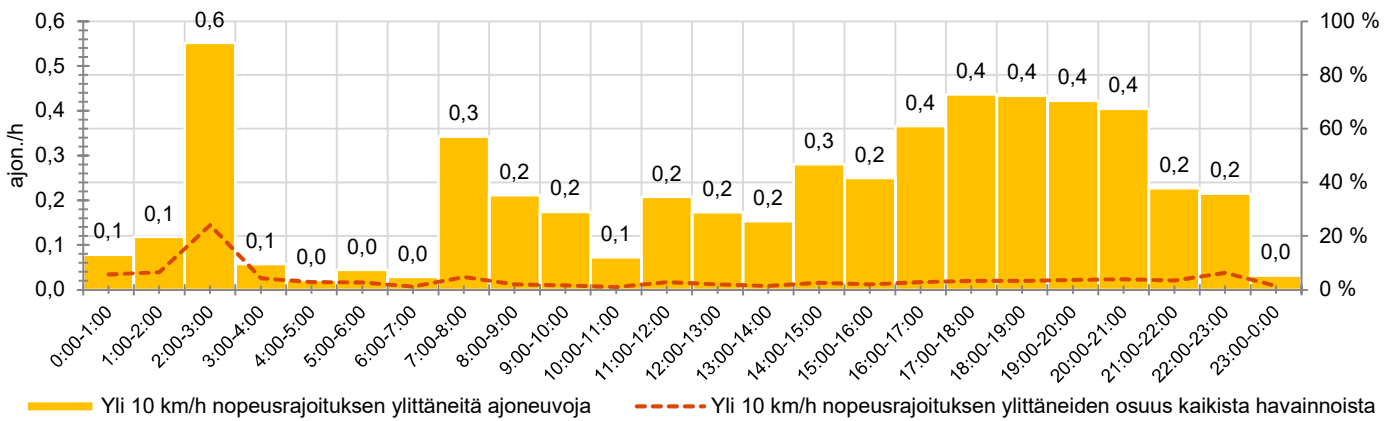

TUNTIKOHTAISET KESKIMÄÄRÄISET HAVAINTOARVOT