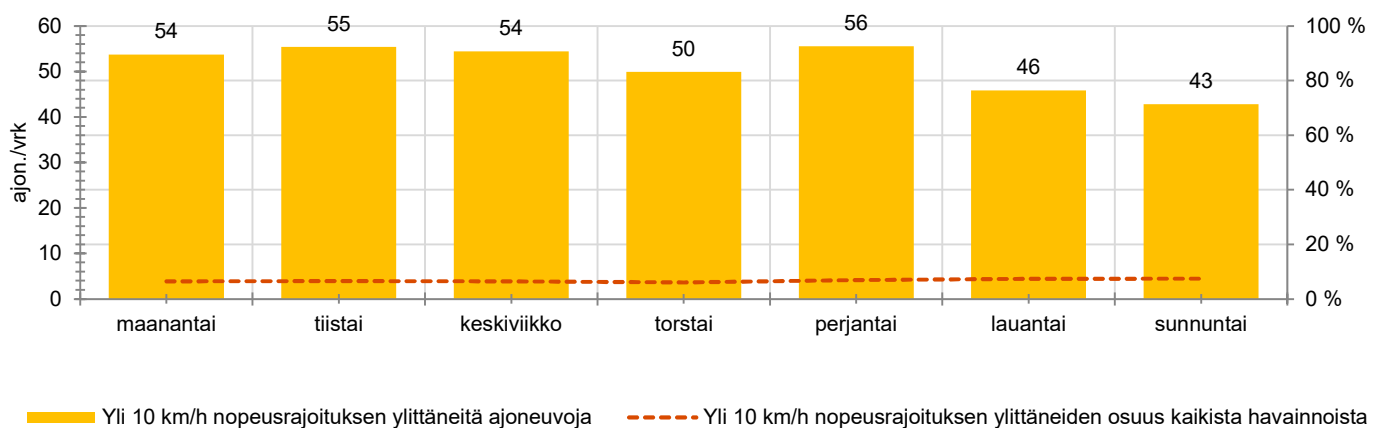

TUNTIKOHTAISET KESKIMÄÄRÄISET HAVAINTOARVOT

VIIKONPÄIVÄKOHTAISET KESKIMÄÄRÄISET HAVAINTOARVOT

Siirrettävät nopeusnäyttötaulut 2021

MITTAUSPAIKKA

Järventaustantie, Nurmijärvi

Nummipellontien liittymän kohta, Metsäkylän koulua pohjoisesta lähestyttäessä.