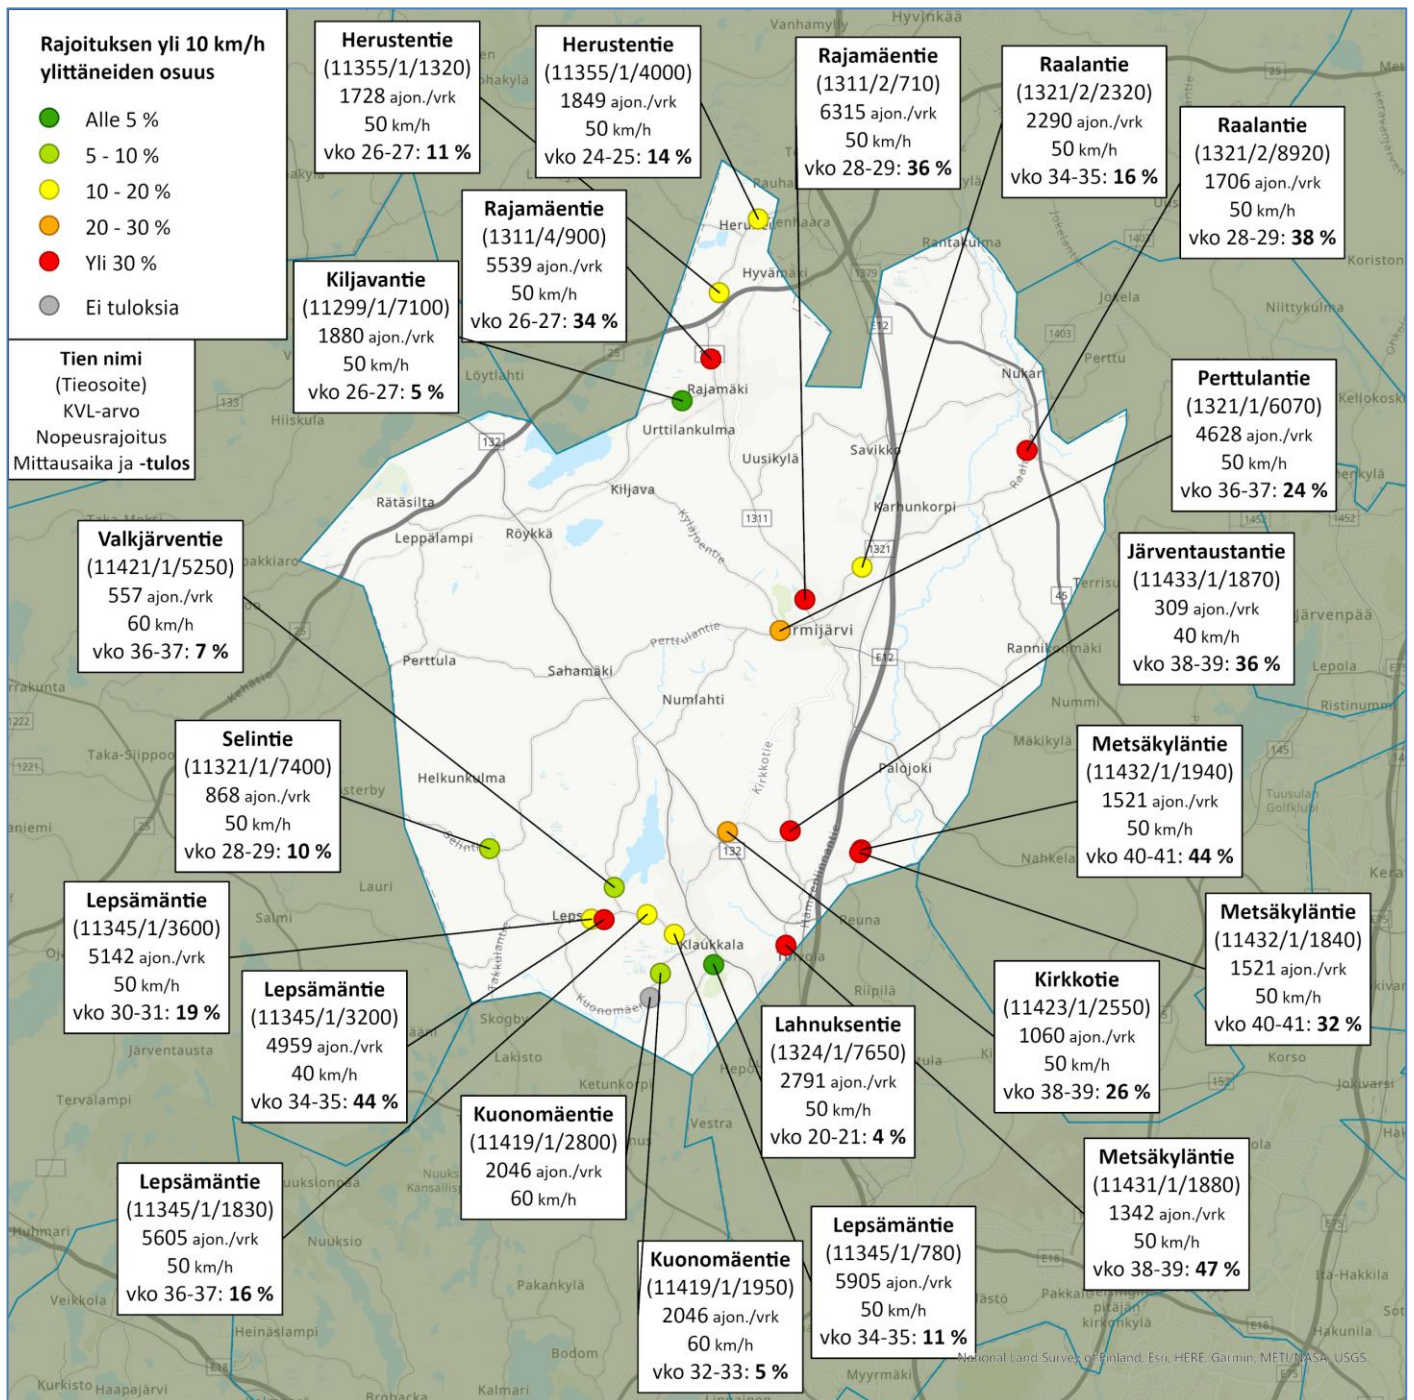

Siirrettävät nopeusnäyttötaulut 2021

NURMIJÄRVI

Nopeusnäyttöjen tulokset (ELY:n urakoiden näytöt)

Siirrettävät nopeusnäyttötaulut 2021

NURMIJÄRVI

Nopeusnäyttöjen tulokset (kunnan näytöt)

Siirrettävät nopeusnäyttötaulut 2021