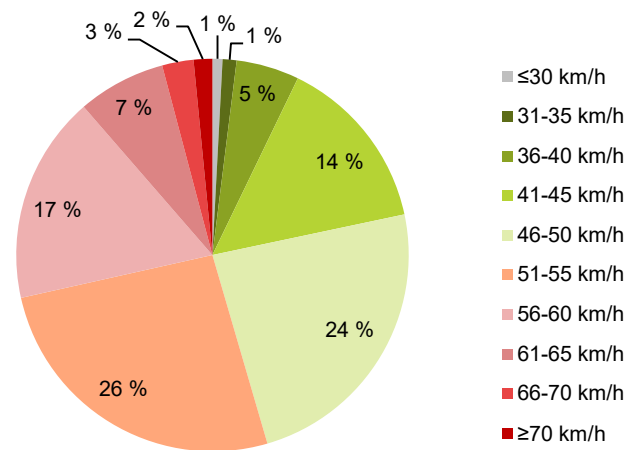

Siirrettävät nopeusnäyttötaulut 2021

MITTAUSPAIKKA

Lepsämäntie, Nurmijärvi

Klaukkalan yläasteen liittymää lännestä lähestyttäessä.

Sijainti: <http://goo.gl/maps/oqaPk>

Tieosoite: 11345/1/780, vasen

Koulu

su 22.8.2021 - su 5.9.2021

50 km/h

5905 ajon./vrk

KOHTEEN TYYPI

MITTAUSAJANKOHTA

KOHTEEN NOPEUSRAJOITUS

TIEREKISTERIN KVL-ARVO

MUUTA HUOMIOITAVAA

-

HAVAINTOARVOT (saapuva suunta)	
KESKINOPEUS	51 km/h
85 % PERSENTIILINOPEUS *	59 km/h
RAJOITUKSEN YLITTÄNEITÄ	54 %
YLI 10 KM/H RAJOITUKSEN YLITTÄNEITÄ	11 %
ARVIO SUUNNAN LIIKKENEMÄÄRÄSTÄ	3552 ajon./vrk

* Tarkastelujaksolla mitattu nopeus, jonka alitti 85 % ajoneuvoista

HUOM. Kaikki tunnusluvut edustavat tilannetta, jossa näyttö on ollut maastossa ja on siten osaltaan vaikuttanut alentavasti ajonopeuksiin