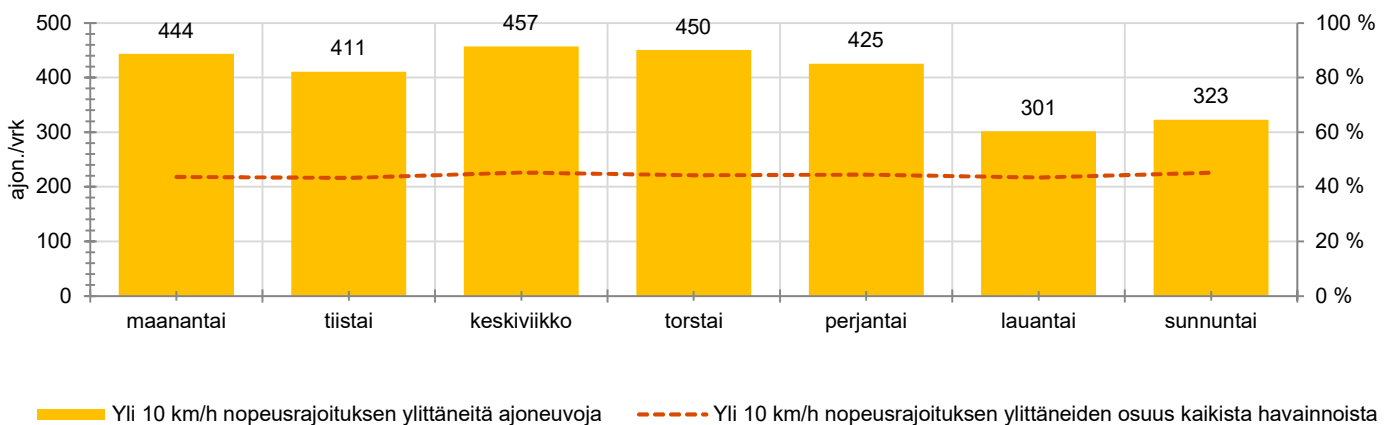

TUNTIKOHTAISET KESKIMÄÄRÄISET HAVAINTOARVOT

VIIKONPÄIVÄKOHTAISET KESKIMÄÄRÄISET HAVAINTOARVOT

Siirrettävät nopeusnäyttötaulut 2021

MITTAUSPAIKKA

Metsäkyläntie, Nurmijärvi

Toivolanraitin liittymää edeltävä suora, etelään ajettaessa.