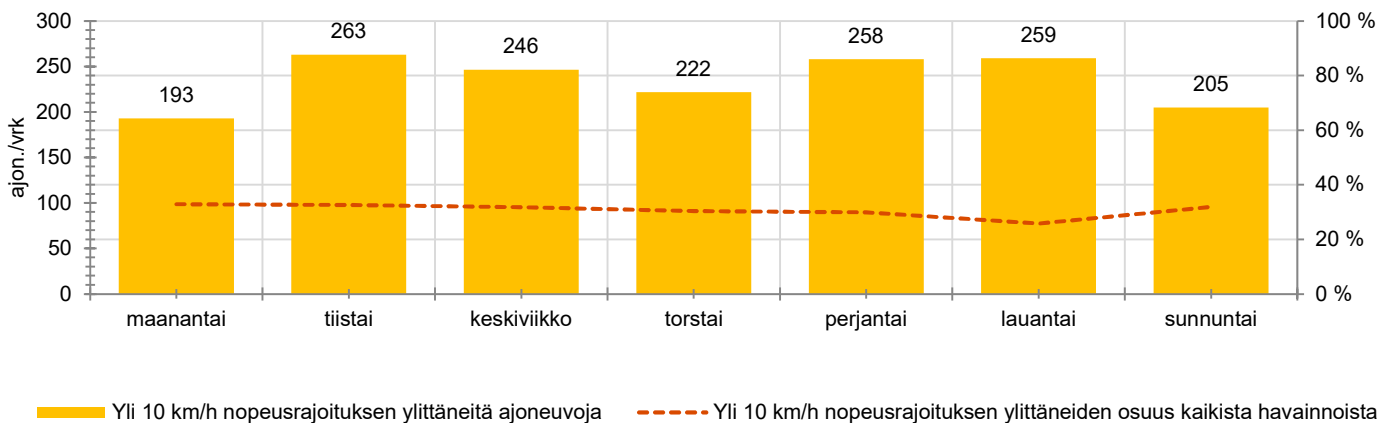

TUNTIKOHTAISET KESKIMÄÄRÄISET HAVAINTOARVOT

VIIKONPÄIVÄKOHTAISET KESKIMÄÄRÄISET HAVAINTOARVOT

Siirrettävät nopeusnäyttötaulut 2021

MITTAUSPAIKKA

Järventaustantie, Nurmijärvi

Nummelantien liittymän eteläpuoli, pohjoiseen ajettaessa.