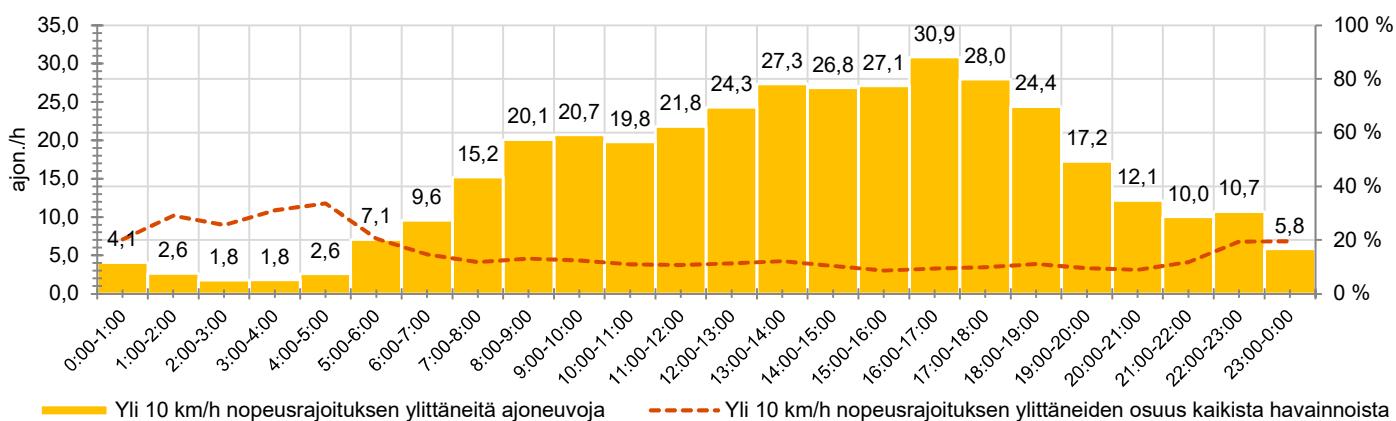

TUNTIKOHTAISET KESKIMÄÄRÄISET HAVAINTOARVOT