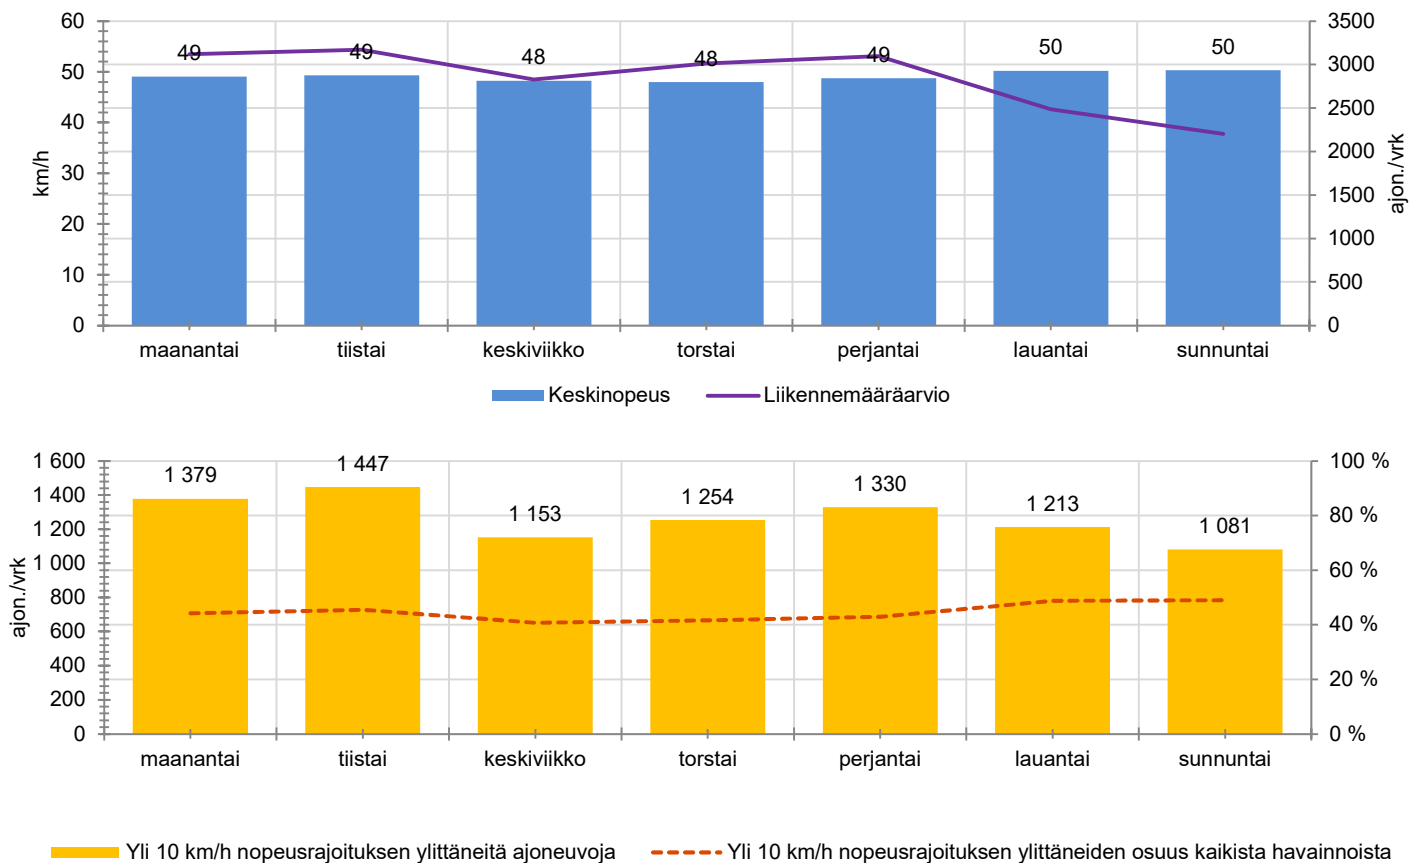

* Tarkastelujaksolla mitattu nopeus, jonka alitti 85 % ajoneuvoista

HUOM. Kaikki tunnusluvut edustavat tilannetta, jossa näyttö on ollut maastossa ja on siten osaltaan vaikuttanut alentavasti ajonopeuksiin

TUNTIKOHTAISET KESKIMÄÄRÄISET HAVAINTOARVOT

VIIKONPÄIVÄKOHTAISET KESKIMÄÄRÄISET HAVAINTOARVOT

Siirrettävät nopeusnäyttötaulut 2021

MITTAUSPAIKKA

Lepsämäntie, Nurmijärvi

Klaukkalan yläasteen liittymää lännestä lähestyttäessä.