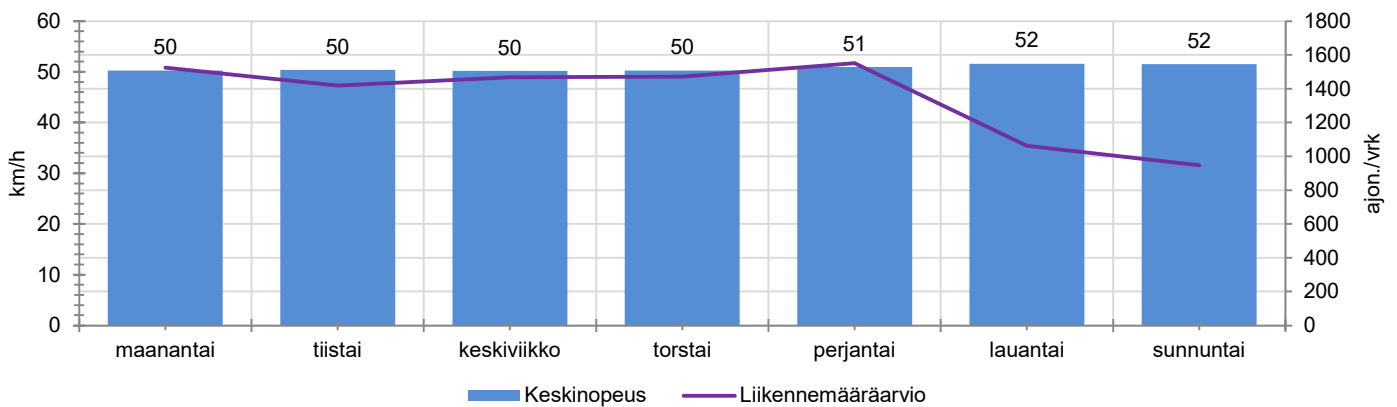

TUNTIKOHTAISET KESKIMÄÄRÄISET HAVAINTOARVOT

VIIKONPÄIVÄKOHTAISET KESKIMÄÄRÄISET HAVAINTOARVOT

Siirrettävät nopeusnäyttötaulut 2021

MITTAUSPAIKKA

Lepsämäntie, Nurmijärvi

Lintumetsän asuinalueen ensimmäistä suojatietä idästä lähestyttäessä.