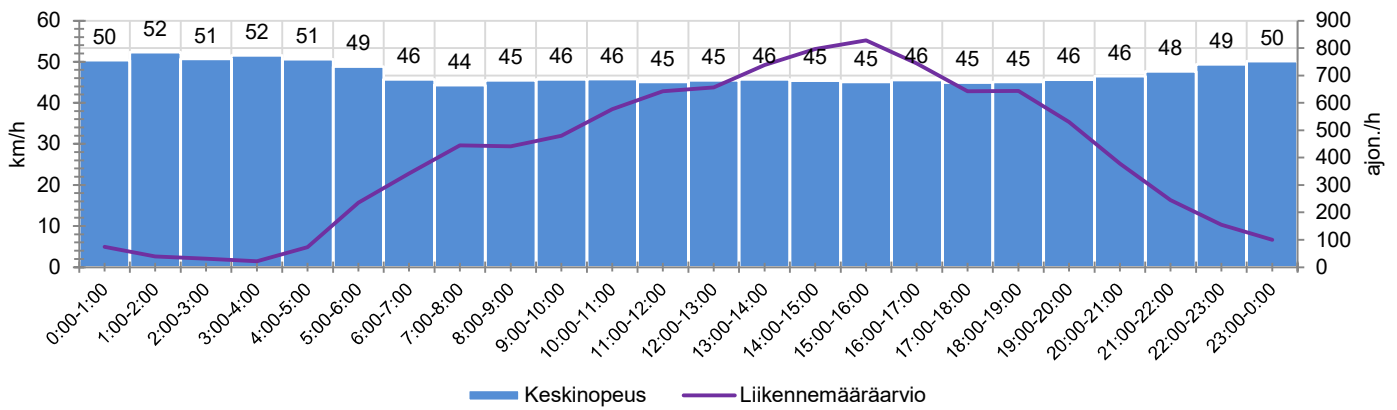

TUNTIKOHTAISET KESKIMÄÄRÄISET HAVAINTOARVOT