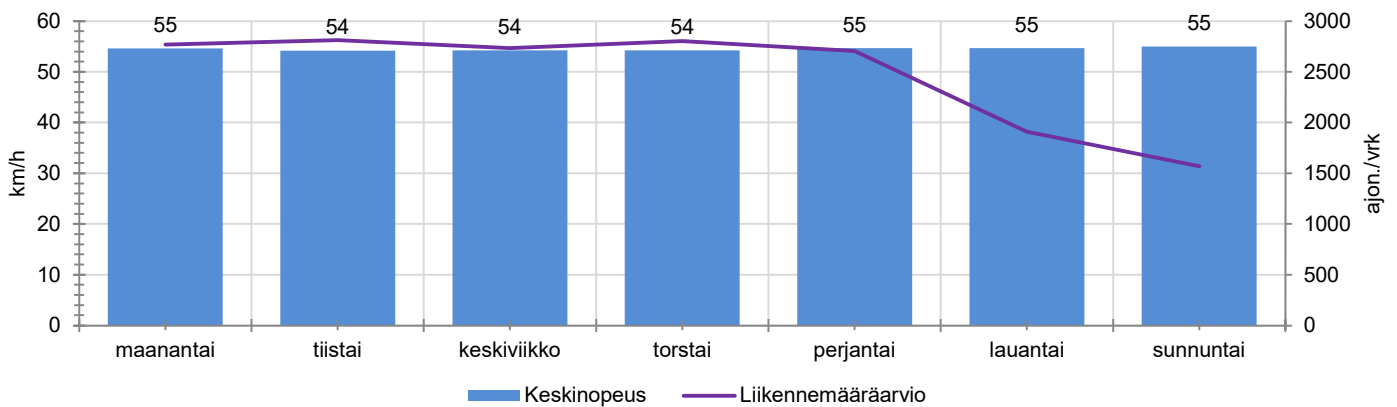

TUNTIKOHTAISET KESKIMÄÄRÄISET HAVAINTOARVOT

VIIKONPÄIVÄKOHTAISET KESKIMÄÄRÄISET HAVAINTOARVOT

Siirrettävät nopeusnäyttötaulut 2021

MITTAUSPAIKKA

Valkjärventie, Nurmijärvi

Valkjärven rantaan johtavan tien edusta, pohjoiseen ajettaessa.