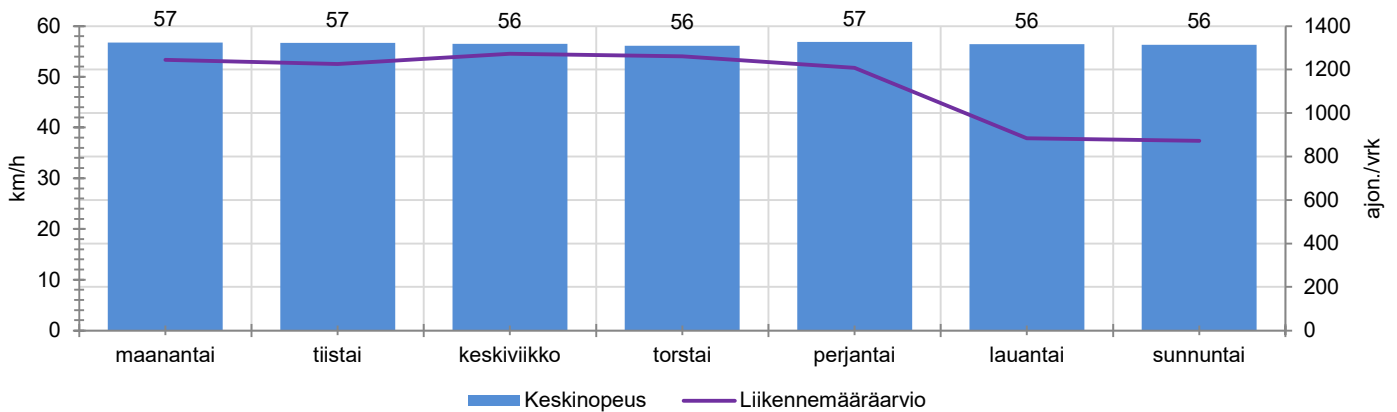

KOHTEEN NOPEUSRAJOITUS

TIEREKISTERIN KVL-ARVO

MUUTA HUOMIOITAVAA

-

HAVAINTOARVOT (saapuva suunta)	
KESKINOPEUS	57 km/h
85 % PERSENTTIINOPEUS *	69 km/h
RAJOITUKSEN YLITTÄNEITÄ	70 %
YLI 10 KM/H RAJOITUKSEN YLITTÄNEITÄ	38 %
ARVIO SUUNNAN LIIKKENEMÄÄRÄSTÄ	1138 ajon./vrk

TUNTIKOHTAISET KESKIMÄÄRÄISET HAVAINTOARVOT

VIIKONPÄIVÄKOHTAISET KESKIMÄÄRÄISET HAVAINTOARVOT

Siirrettävät nopeusnäyttötaulut 2021

MITTAUSPAIKKA

Rajamäentie, Nurmijärvi

Taajamamerkin ja suojatien välinen alue, etelään ajettaessa.