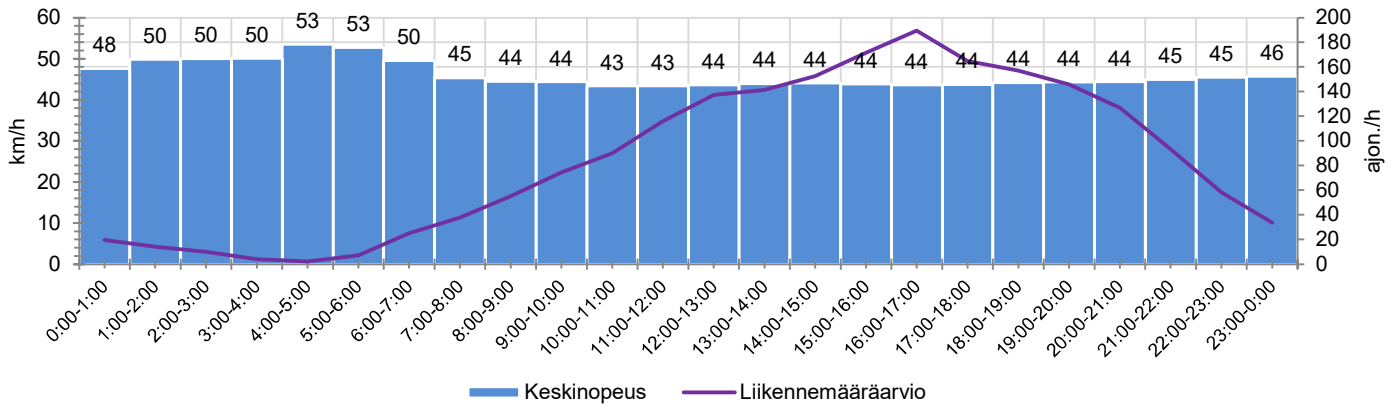

TUNTIKOHTAISET KESKIMÄÄRÄISET HAVAINTOARVOT