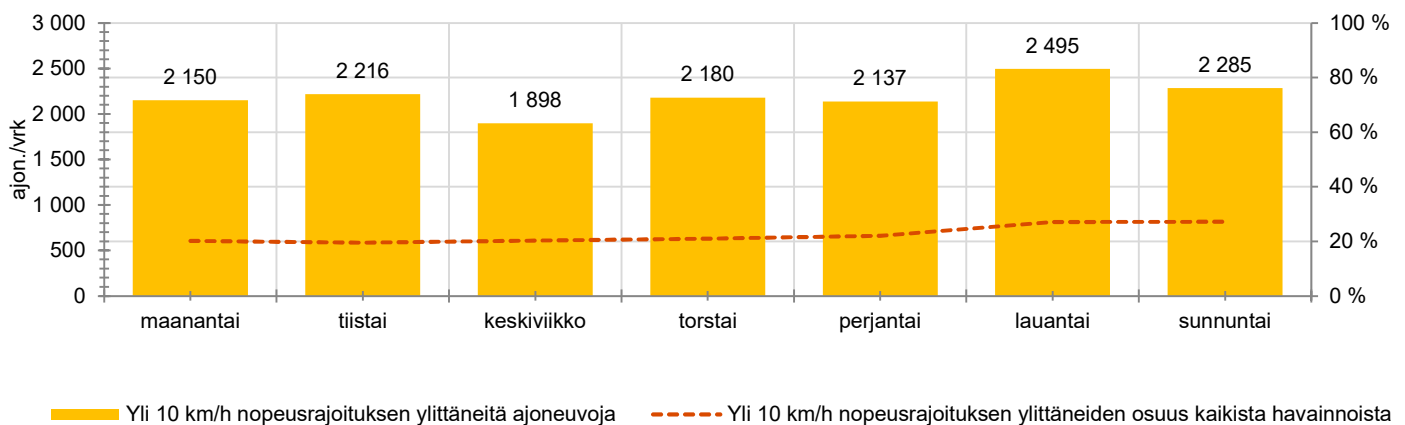

TUNTIKOHTAISET KESKIMÄÄRÄISET HAVAINTOARVOT

VIIKONPÄIVÄKOHTAISET KESKIMÄÄRÄISET HAVAINTOARVOT

Siirrettävät nopeusnäyttötaulut 2021

MITTAUSPAIKKA

Lepsämäntie, Nurmijärvi

Kuonomäentien liittymää edeltävä suora, itään ajettaessa.