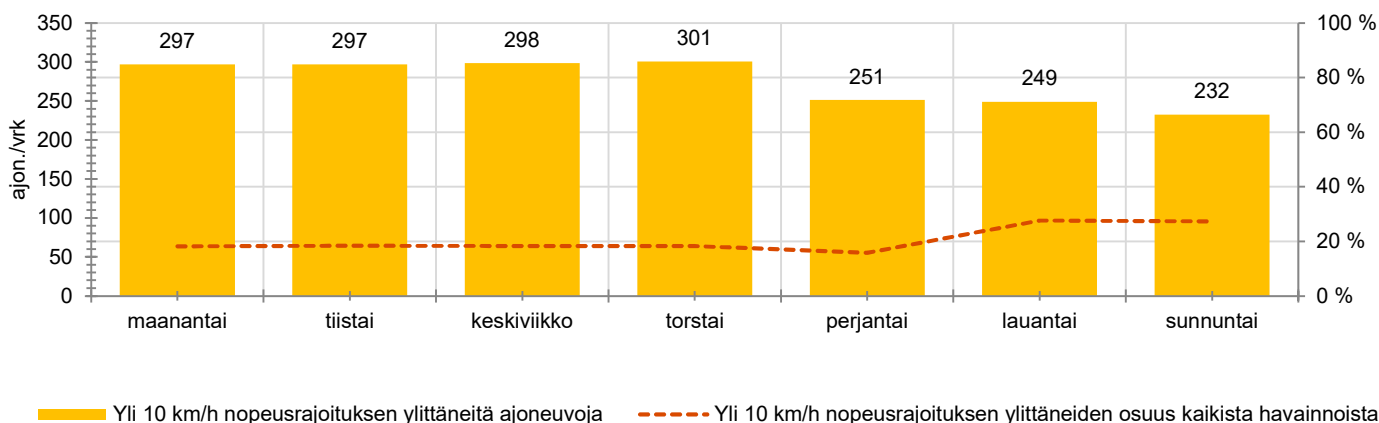

TUNTIKOHTAISET KESKIMÄÄRÄISET HAVAINTOARVOT

VIIKONPÄIVÄKOHTAISET KESKIMÄÄRÄISET HAVAINTOARVOT

Siirrettävät nopeusnäyttötaulut 2021

MITTAUSPAIKKA

Raalantie, Nurmijärvi

Karhunkorven koulun itäpuoli, länteen ajettaessa.