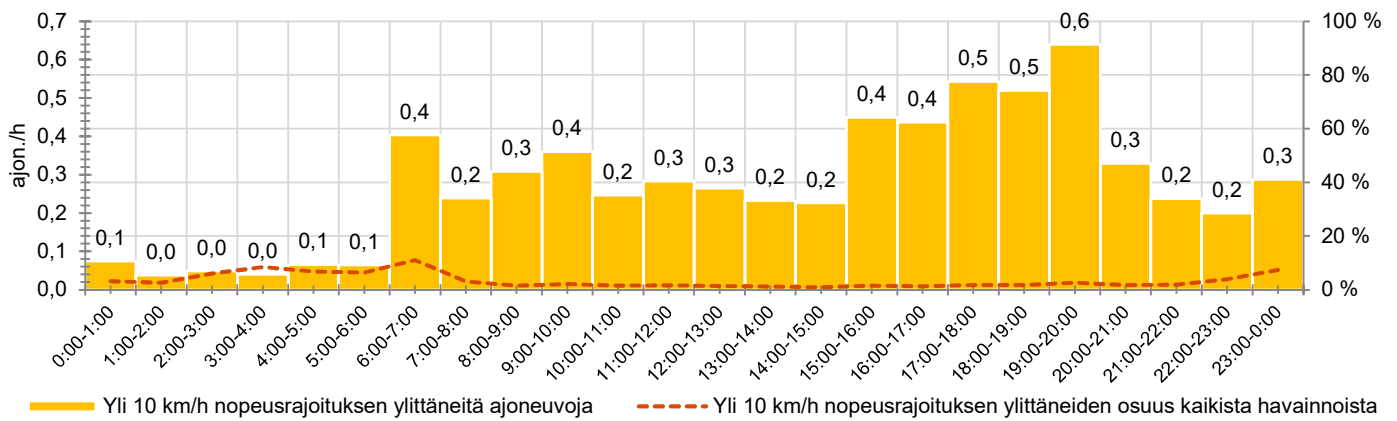

TUNTIKOHTAISET KESKIMÄÄRÄISET HAVAINTOARVOT