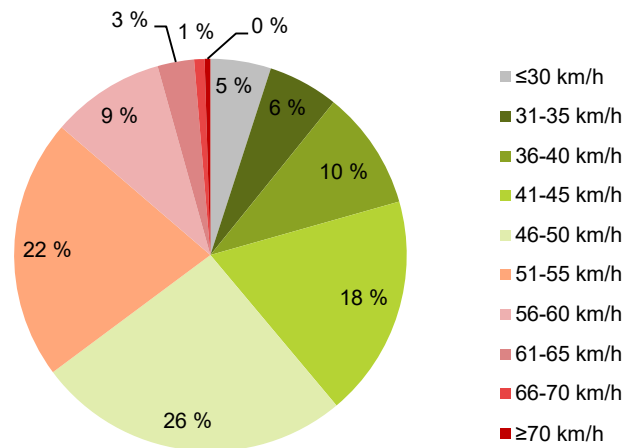

Siirrettävät nopeusnäyttötaulut 2021

MITTAUSPAIKKA

Lahnuksentie, Nurmijärvi

Mäkيتين liittymän edusta, etelään ajettaessa.

Sijainti: <https://goo.gl/maps/tUW1AQyNW3tCspmH8>

Tieosoite: 1324/1/7230, vasen

Sisääntuloväylä

ke 1.9.2021 - su 31.10.2021

50 km/h

2791 ajon./vrk

KOHTEEN TYPPI

MITTAUSAJANKOHTA

KOHTEEN NOPEUSRAJOITUS

TIEREKISTERIN KVL-ARVO

MUUTA HUOMIOITAVAA

-

HAVAINTOARVOT (saapuva suunta)	
KESKINOPEUS	47 km/h
85 % PERSENTTIINOPEUS *	55 km/h
RAJOITUKSEN YLITTÄNEITÄ	35 %
YLI 10 KM/H RAJOITUKSEN YLITTÄNEITÄ	4 %
ARVIO SUUNNAN LIIKENNEMÄÄRÄSTÄ	3217 ajon./vrk

* Tarkastelujaksolla mitattu nopeus, jonka alitti 85 % ajoneuvoista

HUOM. Kaikki tunnusluvut edustavat tilannetta, jossa näyttö on ollut maastossa ja on siten osaltaan vaikuttanut alentavasti ajonopeuksiin