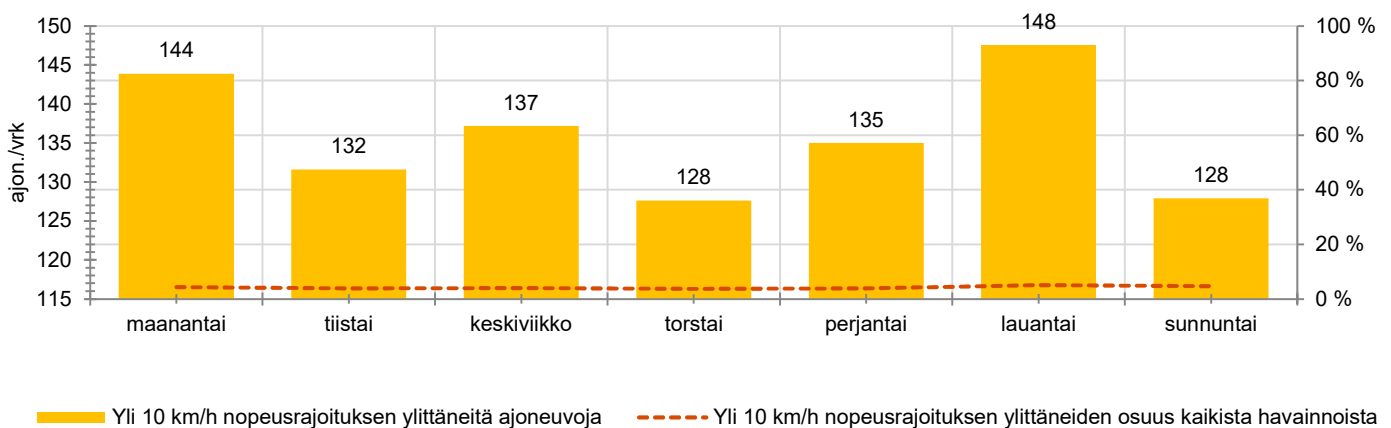

TUNTIKOHTAISET KESKIMÄÄRÄISET HAVAINTOARVOT

VIIKONPÄIVÄKOHTAISET KESKIMÄÄRÄISET HAVAINTOARVOT

Siirrettävät nopeusnäyttötaulut 2021

MITTAUSPAIKKA

Lepsämäntie, Nurmijärvi

Kalkerintien liittymän edusta, länteen ajettaessa.