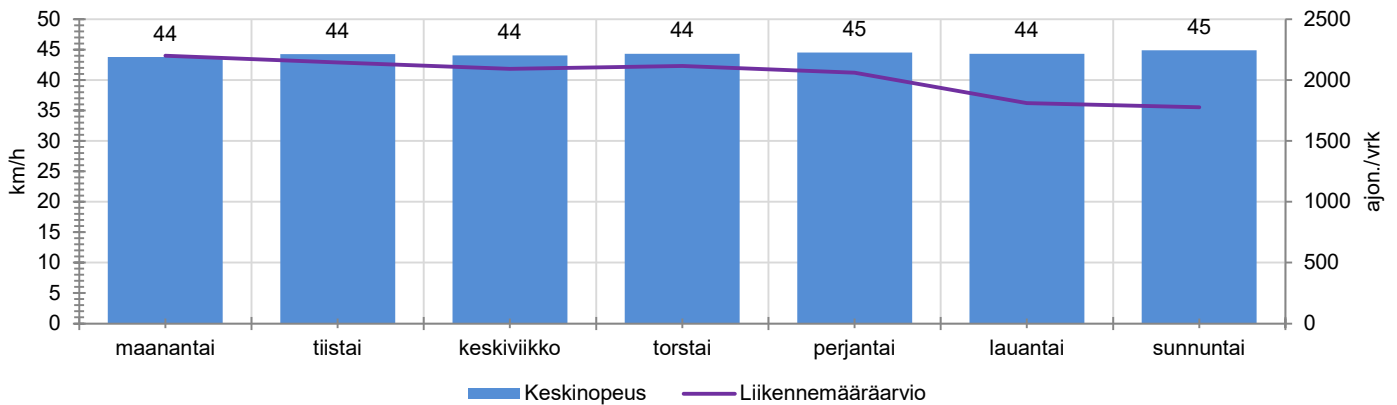

VIIKONPÄIVÄKOHTAISET KESKIMÄÄRÄISET HAVAINTOARVOT