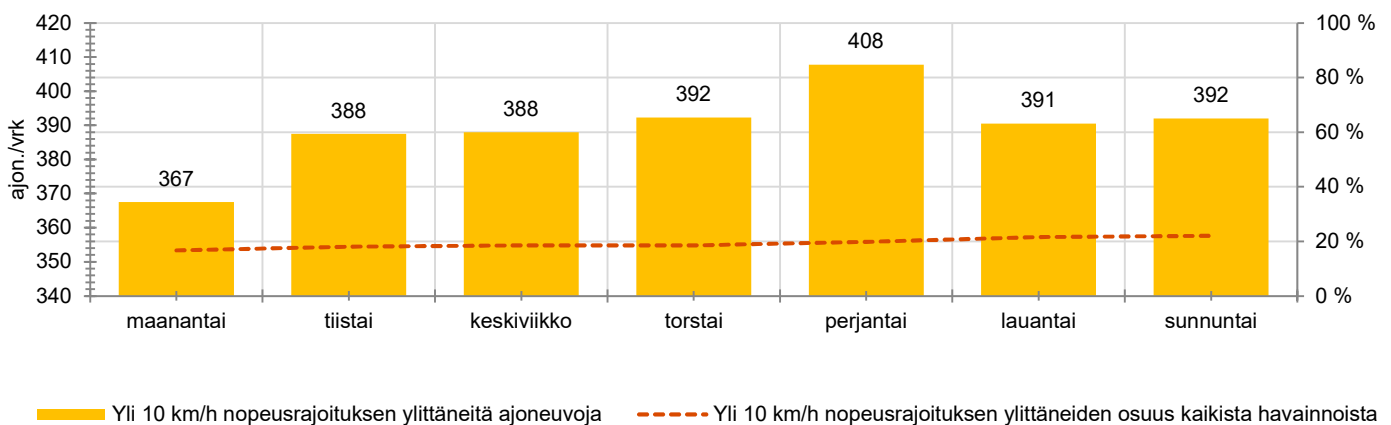

KOHTEEN NOPEUSRAJOITUS

TIEREKISTERIN KVL-ARVO

MUUTA HUOMIOITAVAA

-

HAVAINTOARVOT (saapuva suunta)	
KESKINOPEUS	44 km/h
85 % PERSENTIILINOPEUS *	52 km/h
RAJOITUKSEN YLITTÄNEITÄ	70 %
YLI 10 KM/H RAJOITUKSEN YLITTÄNEITÄ	19 %
ARVIO SUUNNAN LIIKKENEMÄÄRÄSTÄ	2028 ajon./vrk

TUNTIKOHTAISET KESKIMÄÄRÄISET HAVAINTOARVOT

VIIKONPÄIVÄKOHTAISET KESKIMÄÄRÄISET HAVAINTOARVOT

Siirrettävät nopeusnäyttötaulut 2021

MITTAUSPAIKKA

Kuonomäentie, Nurmijärvi

Viljelystien liittymän suojatietä pohjoisesta lähestyttäessä.