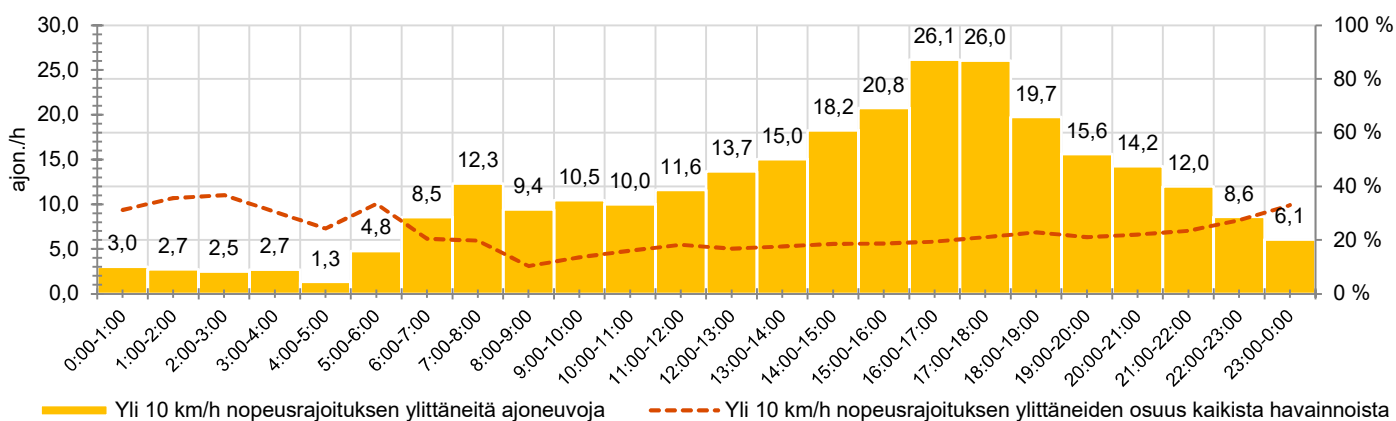

TUNTIKOHTAISET KESKIMÄÄRÄISET HAVAINTOARVOT