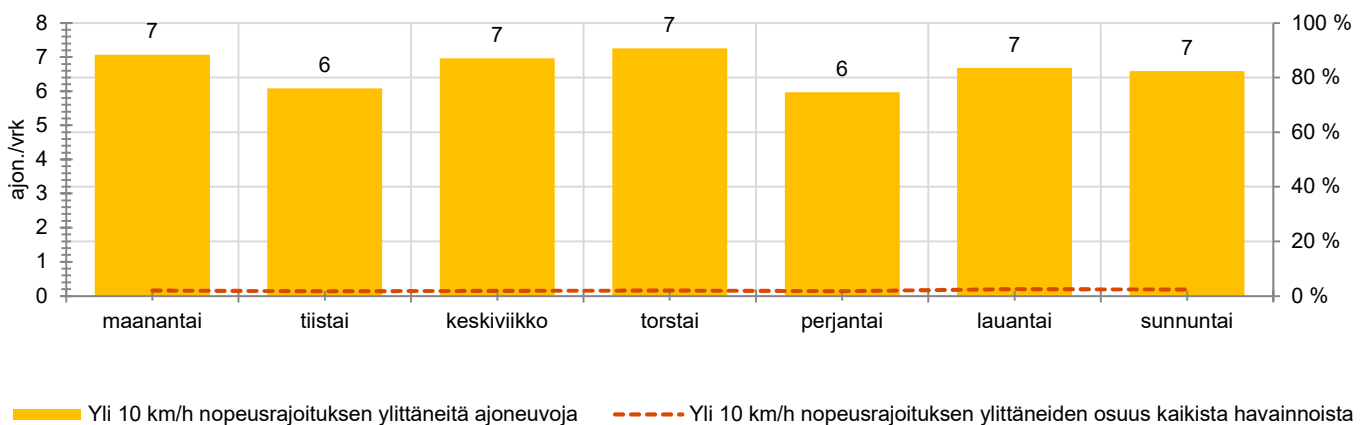

TUNTIKOHTAISET KESKIMÄÄRÄISET HAVAINTOARVOT

VIIKONPÄIVÄKOHTAISET KESKIMÄÄRÄISET HAVAINTOARVOT

Siirrettävät nopeusnäyttötaulut 2021

MITTAUSPAIKKA

Nummelantie, Nurmijärvi

Tepontien liittymän itäpuoli, itään ajettaessa.