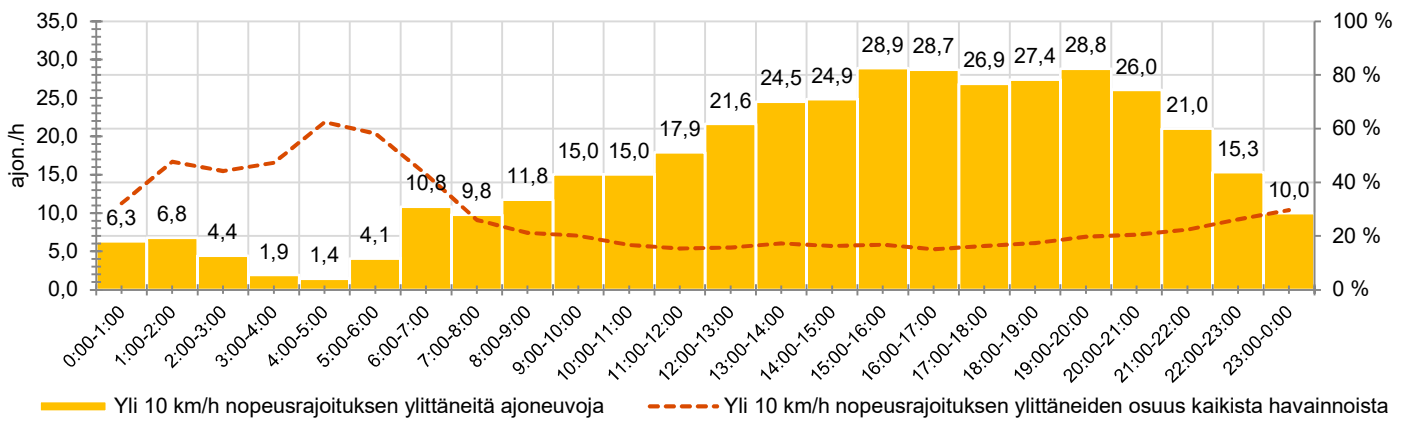

TUNTIKOHTAISET KESKIMÄÄRÄISET HAVAINTOARVOT