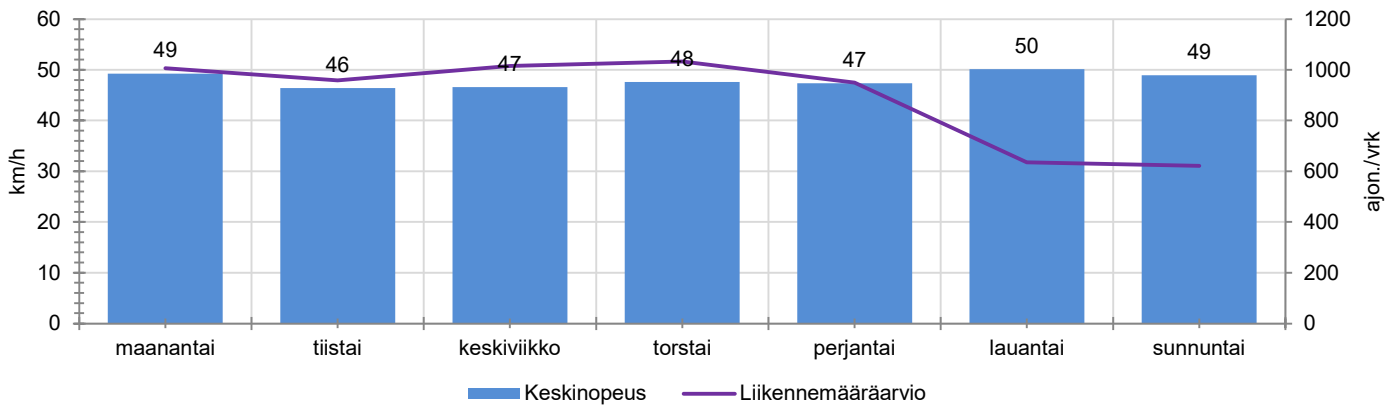

TUNTIKOHTAISET KESKIMÄÄRÄISET HAVAINTOARVOT

VIIKONPÄIVÄKOHTAISET KESKIMÄÄRÄISET HAVAINTOARVOT

Siirrettävät nopeusnäyttötaulut 2021

MITTAUSPAIKKA

Raalantie, Nurmijärvi

Karhunkorven koulun länsipuoli, itään ajettaessa.