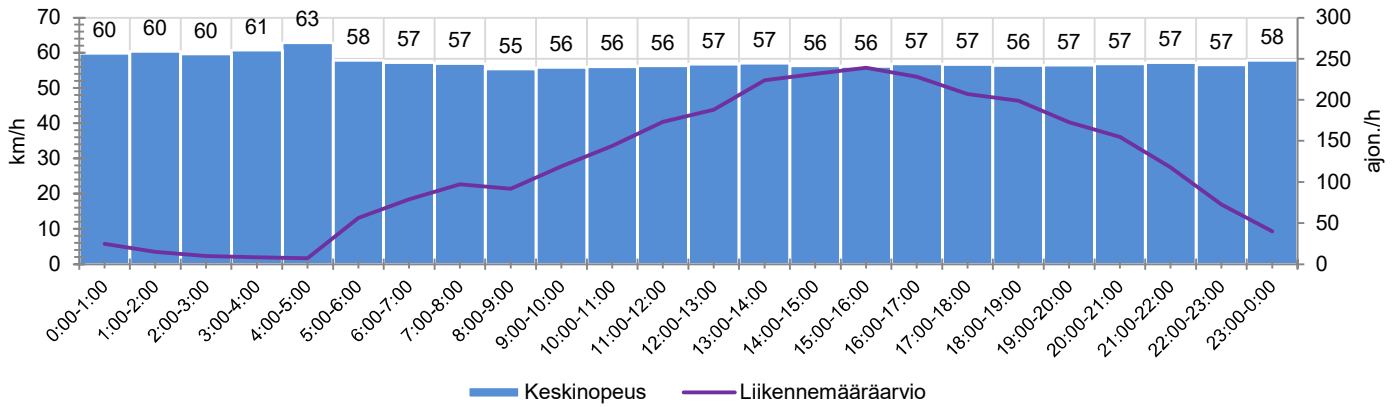

TUNTIKOHTAISET KESKIMÄÄRÄISET HAVAINTOARVOT