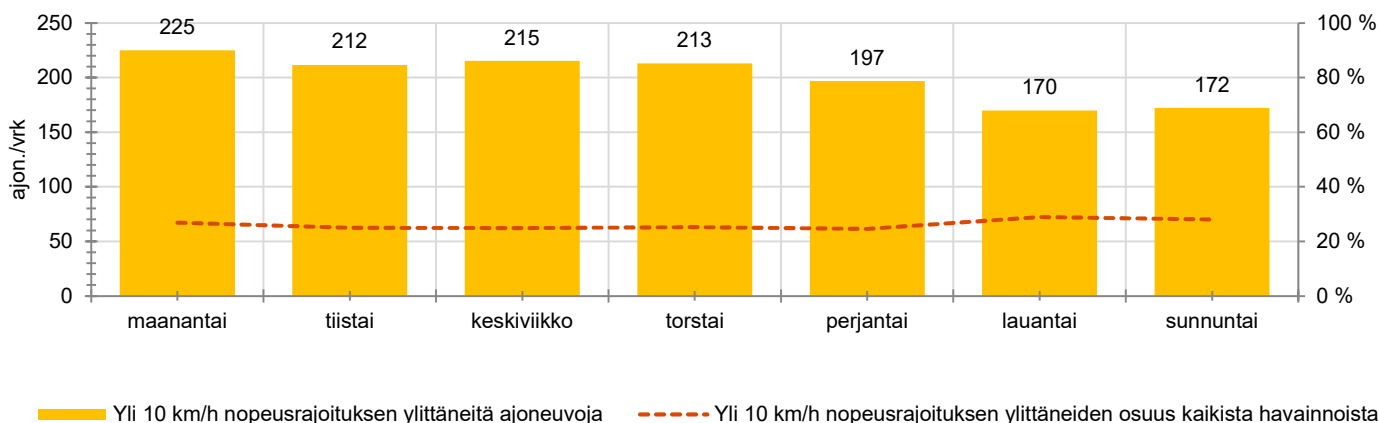

TUNTIKOHTAISET KESKIMÄÄRÄISET HAVAINTOARVOT

VIIKONPÄIVÄKOHTAISET KESKIMÄÄRÄISET HAVAINTOARVOT

Siirrettävät nopeusnäyttötaulut 2021

MITTAUSPAIKKA

Metsäkyläntie, Nurmijärvi

Alamäen jälkeinen suora tonttiliittymien kohdalla, etelään ajettaessa.