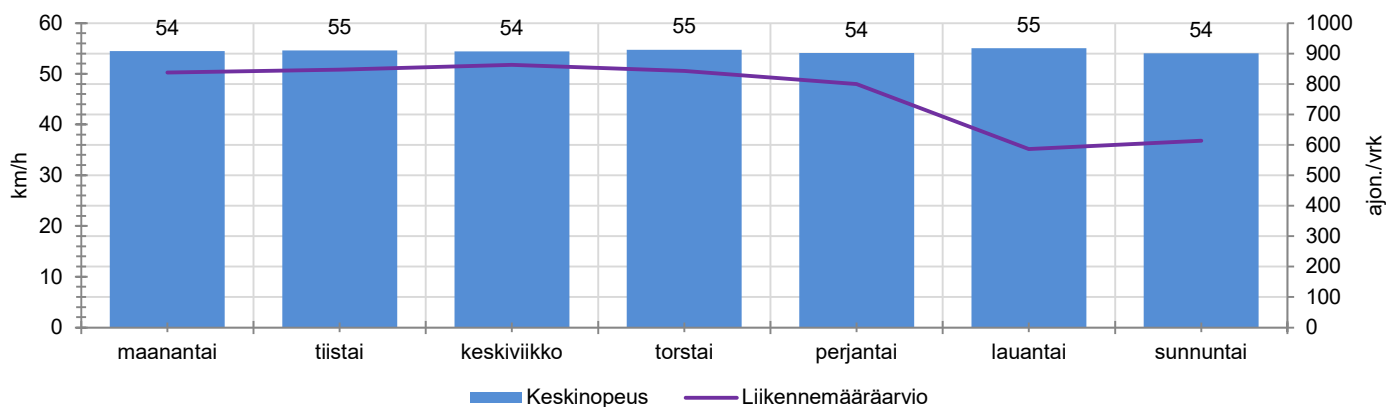

TUNTIKOHTAISET KESKIMÄÄRÄISET HAVAINTOARVOT

VIIKONPÄIVÄKOHTAISET KESKIMÄÄRÄISET HAVAINTOARVOT

Siirrettävät nopeusnäyttötaulut 2021

MITTAUSPAIKKA

Metsäkyläntie, Nurmijärvi

Alamäen jälkeinen suora tonttiliittymien kohdalla, etelään ajettaessa.