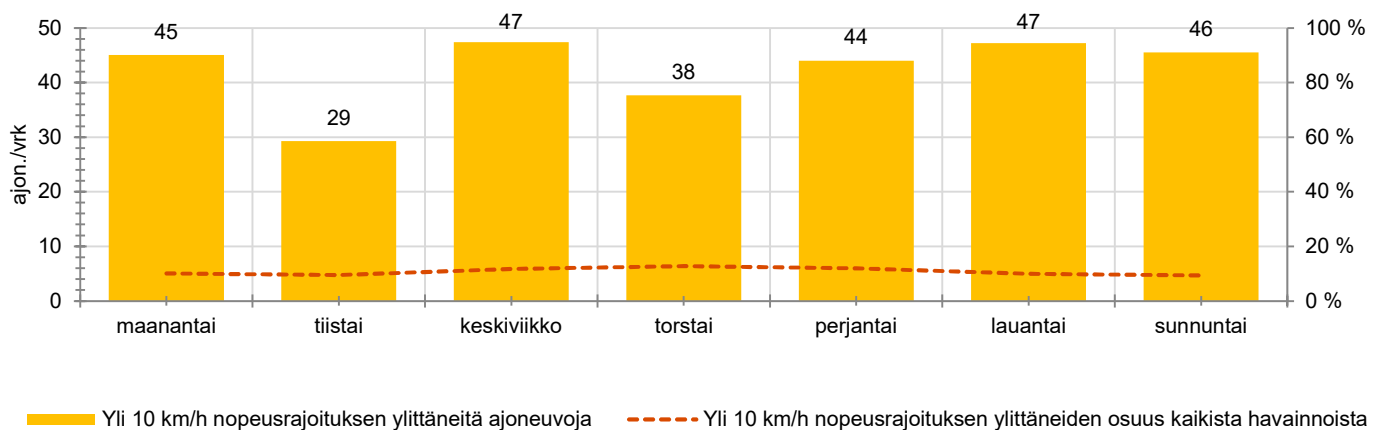

TUNTIKOHTAISET KESKIMÄÄRÄISET HAVAINTOARVOT

VIIKONPÄIVÄKOHTAISET KESKIMÄÄRÄISET HAVAINTOARVOT

Siirrettävät nopeusnäyttötaulut 2021

MITTAUSPAIKKA

Lahnuksentie, Nurmijärvi

Veikonmäen liittymän edusta, pohjoiseen ajettaessa.