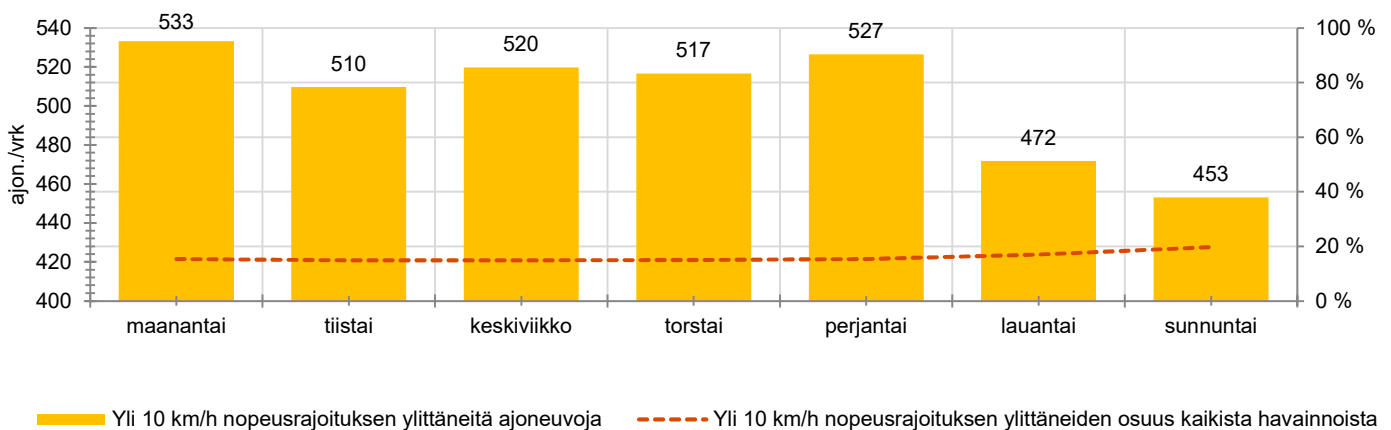

TUNTIKOHTAISET KESKIMÄÄRÄISET HAVAINTOARVOT

VIIKONPÄIVÄKOHTAISET KESKIMÄÄRÄISET HAVAINTOARVOT

Siirrettävät nopeusnäyttötaulut 2021

MITTAUSPAIKKA

Perttulantie, Nurmijärvi

Kyläoientien liittymän suojatietä lännestä lähestyttäessä.