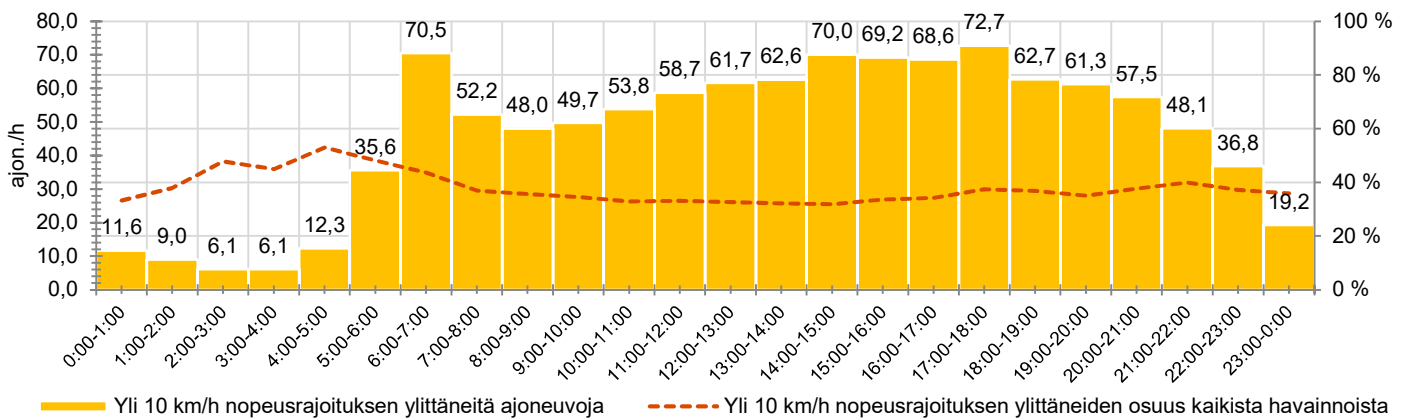

TUNTIKOHTAISET KESKIMÄÄRÄISET HAVAINTOARVOT