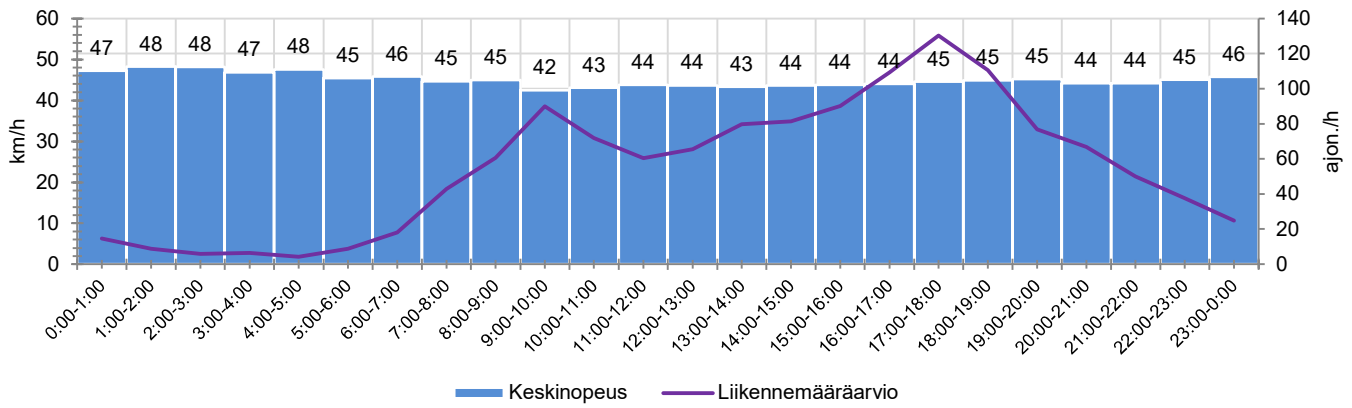

TUNTIKOHTAISET KESKIMÄÄRÄISET HAVAINTOARVOT