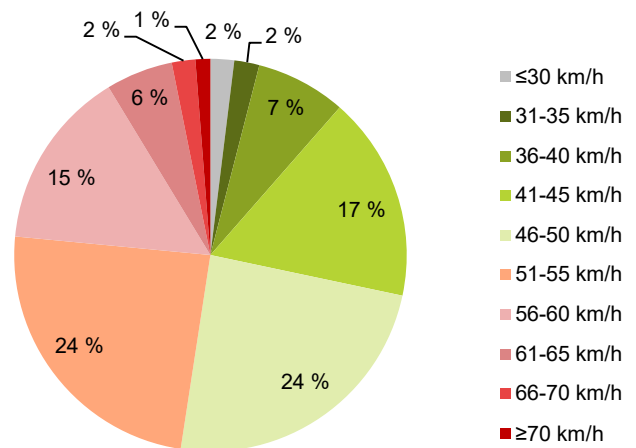

Siirrettävät nopeusnäyttötaulut 2022

MITTAUSPAIKKA

Lepsämäntie, Nurmijärvi

Klaukkalan yläasteen liittymää lännestä lähestyttäessä.

Sijainti: <http://goo.gl/maps/oqaPk>

Tieosoite: 11345/1/780, vasen

Koulu

1a 20.8.2022 - ti 30.8.2022

50 km/h

5605 ajon./vrk

KOHTEEN TYYPI

MITTAUSAJANKOHTA

KOHTEEN NOPEUSRAJOITUS

TIEREKISTERIN KVL-ARVO

MUUTA HUOMIOITAVAA

-

HAVAINTOARVOT (saapuva suunta)	
KESKINOPEUS	50 km/h
85 % PERSENTIILINOPEUS *	58 km/h
RAJOITUKSEN YLITTÄNEITÄ	47 %
YLI 10 KM/H RAJOITUKSEN YLITTÄNEITÄ	8 %
ARVIO SUUNNAN LIIKKENEMÄÄRÄSTÄ	4017 ajon./vrk

* Tarkastelujaksolla mitattu nopeus, jonka alitti 85 % ajoneuvoista

HUOM. Kaikki tunnusluvut edustavat tilannetta, jossa näyttö on ollut maastossa ja on siten osaltaan vaikuttanut alentavasti ajonopeuksiin