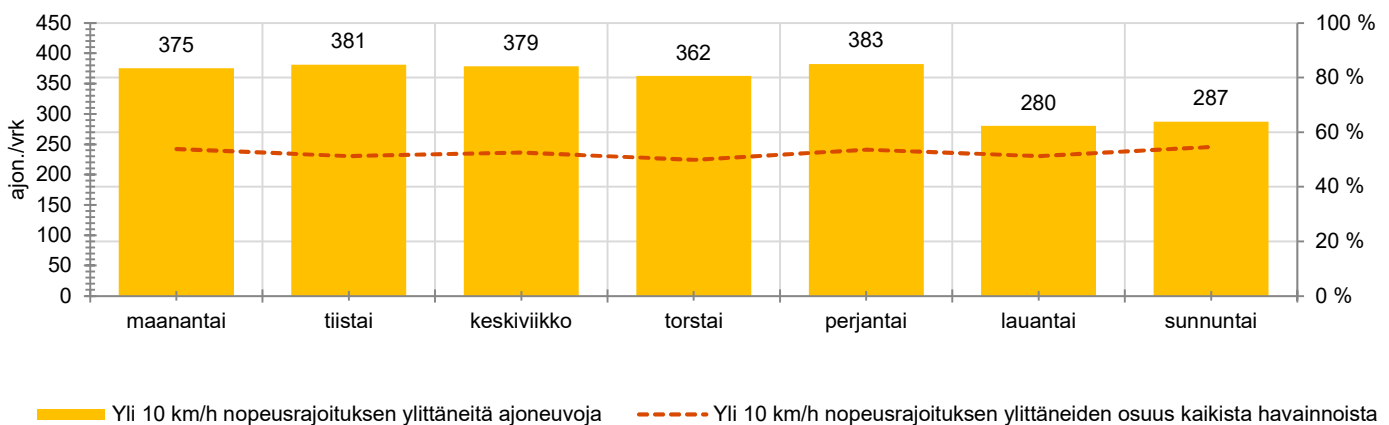

TUNTIKOHTAISET KESKIMÄÄRÄISET HAVAINTOARVOT

VIIKONPÄIVÄKOHTAISET KESKIMÄÄRÄISET HAVAINTOARVOT

Siirrettävät nopeusnäyttötaulut 2022

MITTAUSPAIKKA

Metsäkyläntie, Nurmijärvi

Toivolanraitin liittymän jälkeinen suora, pohjoiseen ajettaessa.