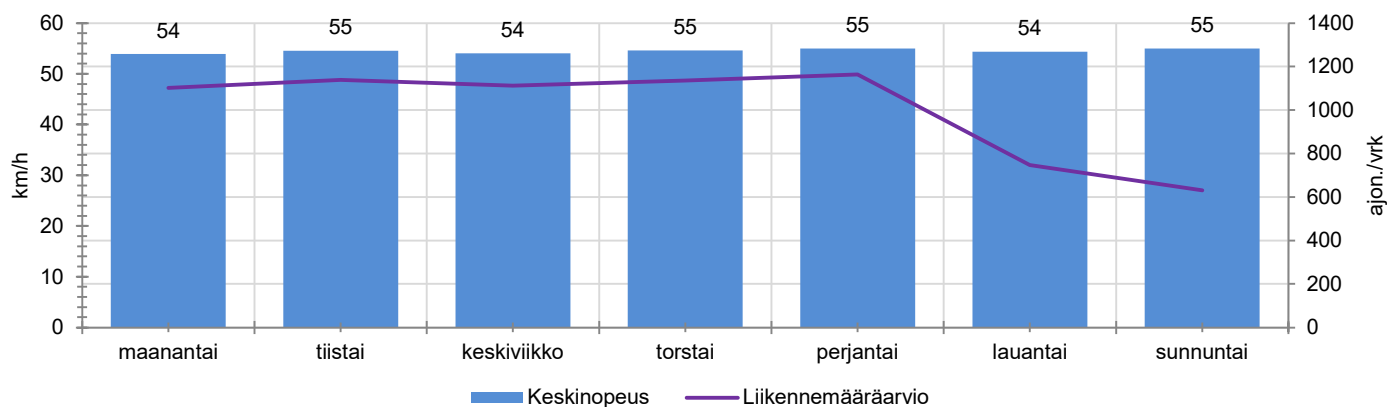

KOHTEEN NOPEUSRAJOITUS

TIEREKISTERIN KVL-ARVO

MUUTA HUOMIOITAVAA

-

HAVAINTOARVOT (saapuva suunta)	
KESKINOPEUS	54 km/h
85 % PERSENTIILINOPEUS *	66 km/h
RAJOITUKSEN YLITTÄNEITÄ	65 %
YLI 10 KM/H RAJOITUKSEN YLITTÄNEITÄ	29 %
ARVIO SUUNNAN LIIKKENEMÄÄRÄSTÄ	1004 ajon./vrk

* Tarkastelujaksolla mitattu nopeus, jonka alitti 85 % ajoneuvoista

HUOM. Kaikki tunnusluvut edustavat tilannetta, jossa näyttö on ollut maastossa ja on siten osaltaan vaikuttanut alentavasti ajonopeuksiin

TUNTIKOHTAISET KESKIMÄÄRÄISET HAVAINTOARVOT

VIIKONPÄIVÄKOHTAISET KESKIMÄÄRÄISET HAVAINTOARVOT

Siirrettävät nopeusnäyttötaulut 2022

MITTAUSPAIKKA

Rajamäentie, Nurmijärvi

Taajamamerkin ja suojatien välinen alue, etelään ajettaessa.