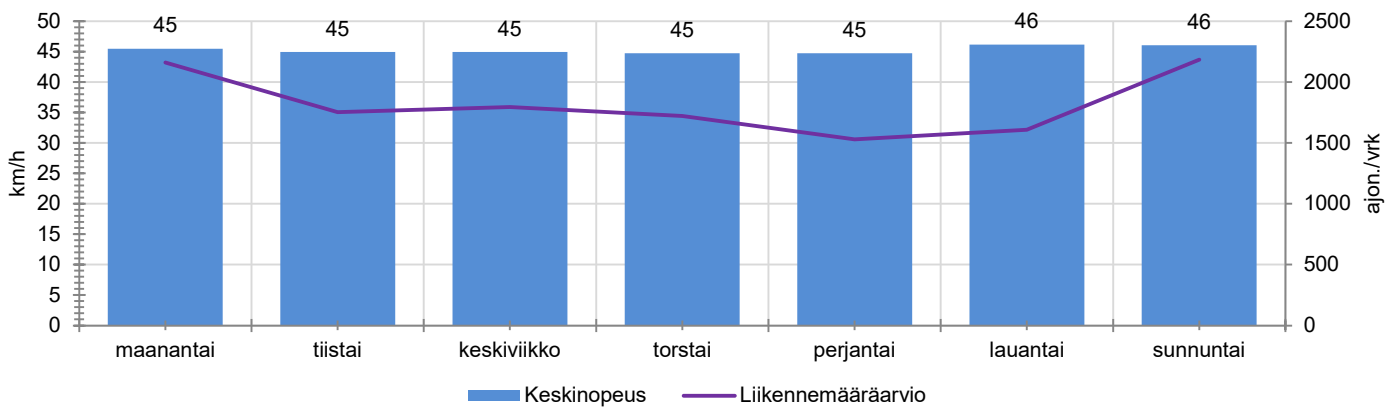

KOHTEN NOPEUSRAJOITUS

TIEREKISTERIN KVL-ARVO

MUUTA HUOMIOITAVAA

-

HAVAINTOARVOT (saapuva suunta)	
KESKINOPEUS	45 km/h
85 % PERSENTIILINOPEUS *	55 km/h
RAJOITUKSEN YLITTÄNEITÄ	34 %
YLI 10 KM/H RAJOITUKSEN YLITTÄNEITÄ	4 %
ARVIO SUUNNAN LIIKKENEMÄÄRÄSTÄ	1821 ajon./vrk

* Tarkastelujaksolla mitattu nopeus, jonka alitti 85 % ajoneuvoista

HUOM. Kaikki tunnusluvut edustavat tilannetta, jossa näyttö on ollut maastossa ja on siten osaltaan vaikuttanut alentavasti ajonopeuksiin

TUNTIKOHTAISET KESKIMÄÄRÄISET HAVAINTOARVOT

VIIKONPÄIVÄKOHTAISET KESKIMÄÄRÄISET HAVAINTOARVOT

Siirrettävät nopeusnäyttötaulut 2022

MITTAUSPAIKKA

Rajamäentie, Nurmijärvi

Taajamamerkin ja suojatien välinen alue, etelään ajettaessa.