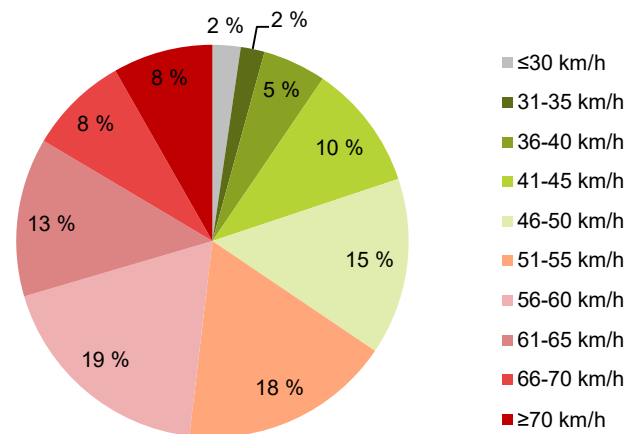

Siirrettävät nopeusnäyttötaulut 2022

MITTAUSPAIKKA

Raalantie, Nurmijärvi

Vanhan Hämeentien liittymää edeltävä suora, pohjoiseen ajettaessa.

Sijainti: <https://goo.gl/maps/A8zngHFo6j5WitTz9>

Tieosoite: 1321/2/8920, oikea

Muu

su 10.7.2022 - su 24.7.2022

50 km/h

1655 ajon./vrk

KOHTEEN TYYPI

MITTAUSAJANKOHTA

KOHTEEN NOPEUSRAJOITUS

TIEREKISTERIN KVL-ARVO

MUUTA HUOMIOITAVAA

-

HAVAINTOARVOT (saapuva suunta)	
KESKINOPEUS	54 km/h
85 % PERSENTIILINOPEUS *	66 km/h
RAJOITUKSEN YLITTÄNEITÄ	65 %
YLI 10 KM/H RAJOITUKSEN YLITTÄNEITÄ	29 %
ARVIO SUUNNAN LIIKKENEMÄÄRÄSTÄ	1004 ajon./vrk

* Tarkastelujaksolla mitattu nopeus, jonka alitti 85 % ajoneuvoista

HUOM. Kaikki tunnusluvut edustavat tilannetta, jossa näyttö on ollut maastossa ja on siten osaltaan vaikuttanut alentavasti ajonopeuksiin