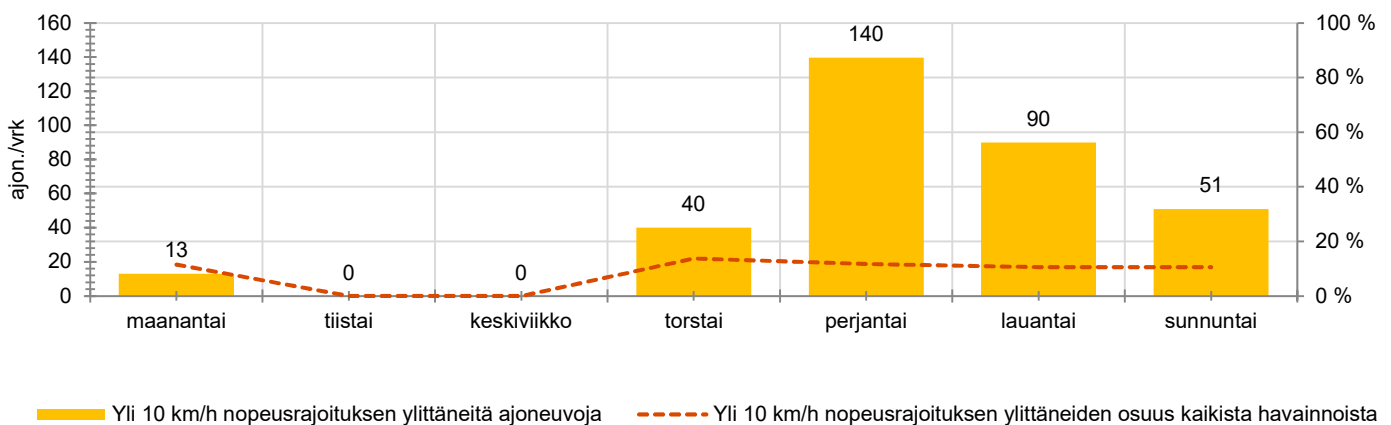

* Tarkastelujaksolla mitattu nopeus, jonka alitti 85 % ajoneuvoista

HUOM. Kaikki tunnusluvut edustavat tilannetta, jossa näyttö on ollut maastossa ja on siten osaltaan vaikuttanut alentavasti ajonopeuksiin

TUNTIKOHTAISET KESKIMÄÄRÄISET HAVAINTOARVOT

VIIKONPÄIVÄKOHTAISET KESKIMÄÄRÄISET HAVAINTOARVOT

Siirrettävät nopeusnäyttötaulut 2022

MITTAUSPAIKKA

Herustentie, Nurmijärvi

Kalevintien liittymää edeltävä suora, pohjoiseen ajettaessa.