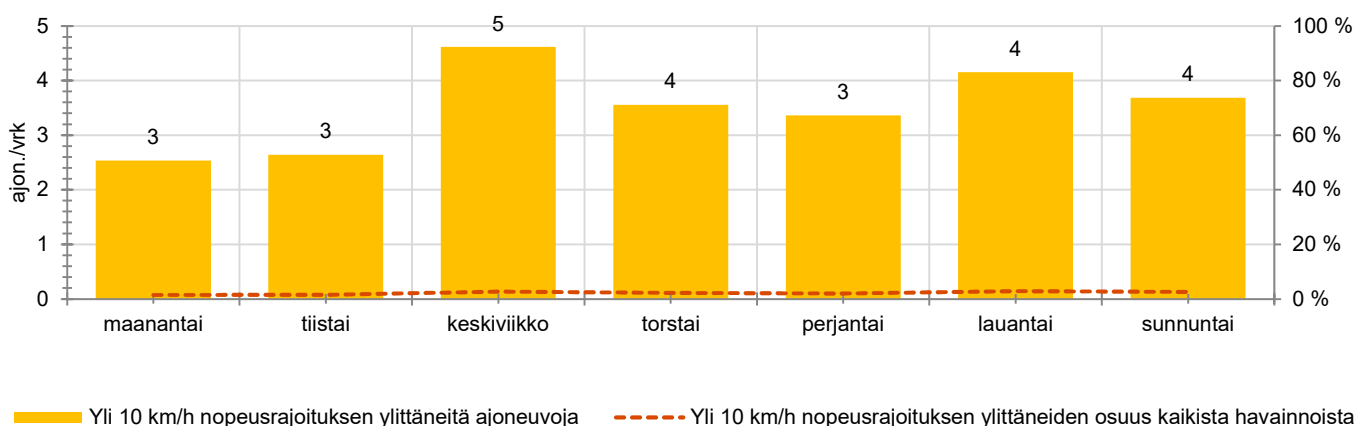

TUNTIKOHTAISET KESKIMÄÄRÄISET HAVAINTOARVOT

VIIKONPÄIVÄKOHTAISET KESKIMÄÄRÄISET HAVAINTOARVOT

Siirrettävät nopeusnäyttötaulut 2022

MITTAUSPAIKKA

Koulunkulmantie, Nurmijärvi

Kylänojentien liittymän jälkeinen suora, itään ajettaessa.