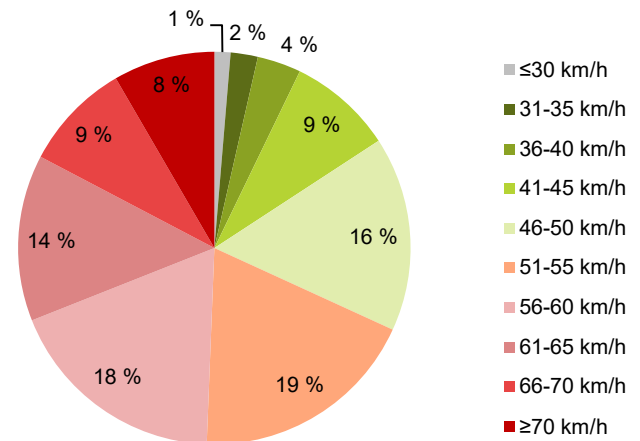

Siirrettävät nopeusnäyttötaulut 2022

MITTAUSPAIKKA

Rajamäentie, Nurmijärvi

Taajamamerkin ja suojatien välinen alue, etelään ajettaessa.

Sijainti: <https://goo.gl/maps/vS5ytuBJV6k>

Tieosoite: 1311/2/710, vasen

Sisääntuloväylä

su 10.7.2022 - su 24.7.2022

50 km/h

6126 ajon./vrk

-nopeusrajoitus vaihtuu n. 100 m ennen mittausta 80 → 50 km/h

KOHTEN TYYPPI

MITTAUSAJANKOHTA

KOHTEN NOPEUSRAJOITUS

TIEREKISTERIN KVL-ARVO

MUUTA HUOMIOITAVAA

HAVAINTOARVOT (saapuva suunta)	
KESKINOPEUS	55 km/h
85 % PERSENTIILINOPEUS *	66 km/h
RAJOITUKSEN YLITTÄNEITÄ	68 %
YLI 10 KM/H RAJOITUKSEN YLITTÄNEITÄ	30 %
ARVIO SUUNNAN LIIKENNEMÄÄRÄSTÄ	2580 ajon./vrk

* Tarkastelujaksolla mitattu nopeus, jonka alitti 85 % ajoneuvoista

HUOM. Kaikki tunnusluvut edustavat tilannetta, jossa näyttö on ollut maastossa ja on siten osaltaan vaikuttanut alentavasti ajonopeuksiin