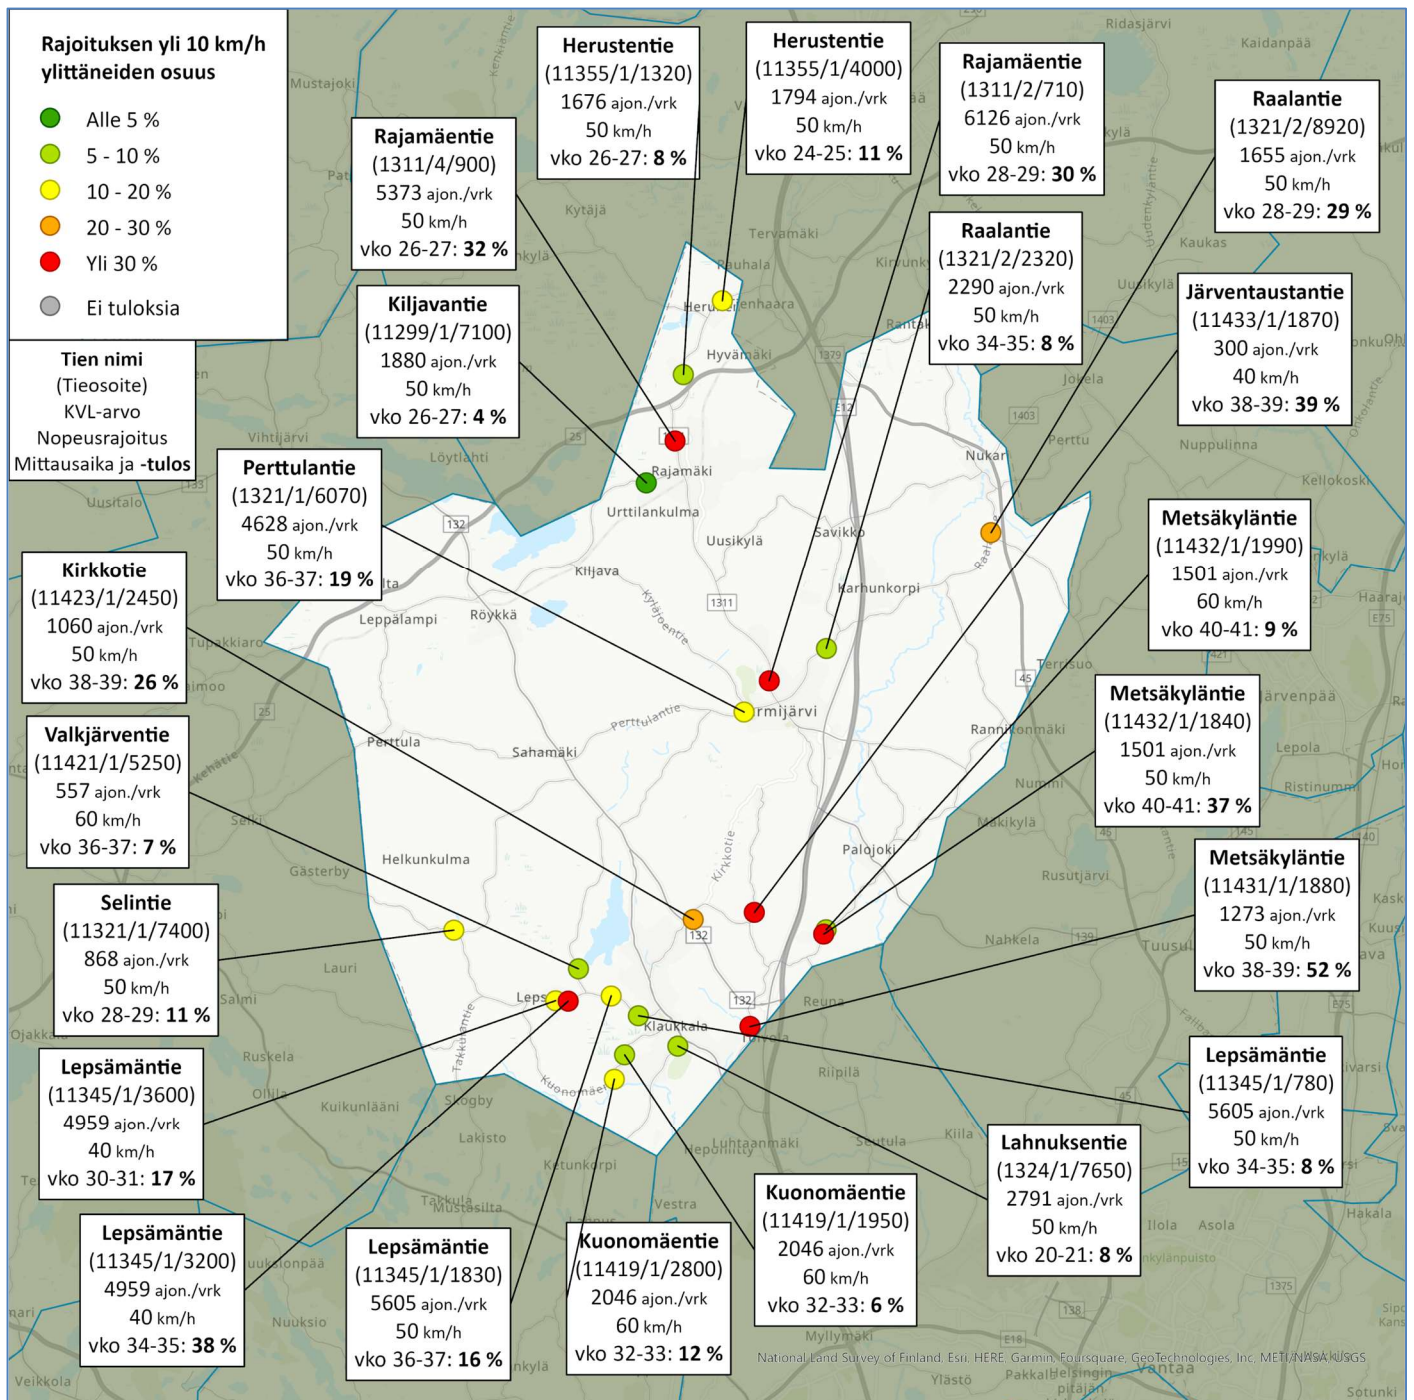

Siirrettävät nopeusnäyttötaulut 2022

NURMIJÄRVI

Nopeusnäyttöjen tulokortit (ELY:n urakoiden näytöt)

Siirrettävät nopeusnäyttötaulut 2022

NURMIJÄRVI

Nopeusnäyttöjen tulokortit (kunnan näytöt)

Siirrettävät nopeusnäyttötaulut 2022