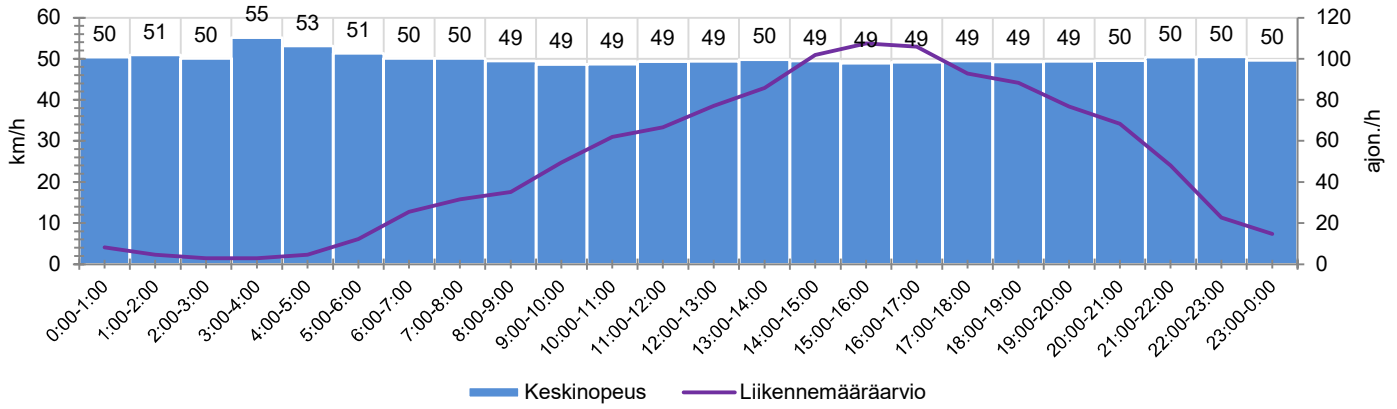

TUNTIKOHTAISET KESKIMÄÄRÄISET HAVAINTOARVOT