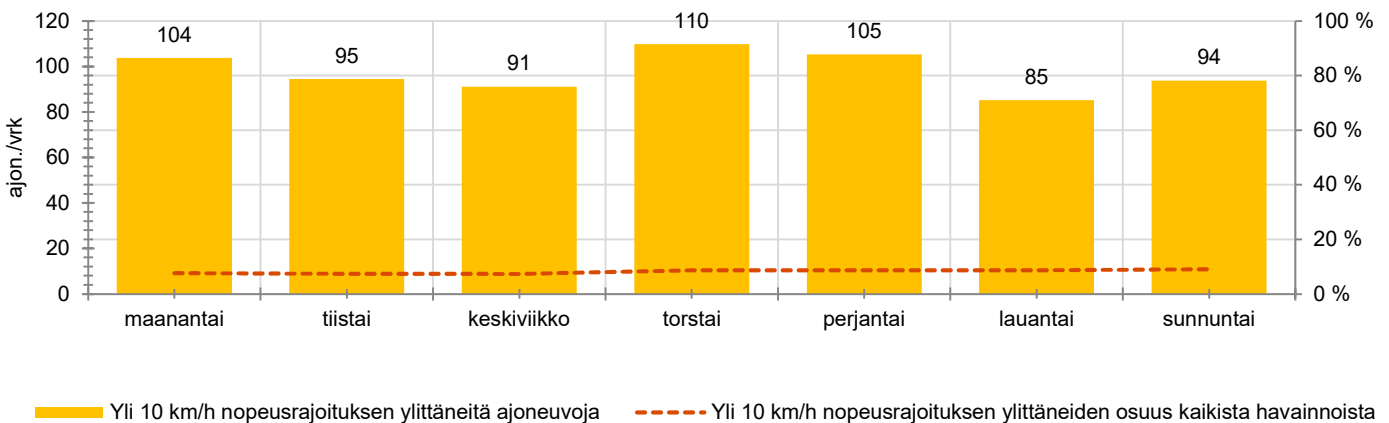

* Tarkastelujaksolla mitattu nopeus, jonka alitti 85 % ajoneuvoista

HUOM. Kaikki tunnusluvut edustavat tilannetta, jossa näyttö on ollut maastossa ja on siten osaltaan vaikuttanut alentavasti ajonopeuksiin

TUNTIKOHTAISET KESKIMÄÄRÄISET HAVAINTOARVOT

VIIKONPÄIVÄKOHTAISET KESKIMÄÄRÄISET HAVAINTOARVOT

Siirrettävät nopeusnäyttötaulut 2022

MITTAUSPAIKKA

Kiljavantie, Nurmijärvi

Kylänpääntien ja Jussilantien liittymien välinen suora, itään ajettaessa.