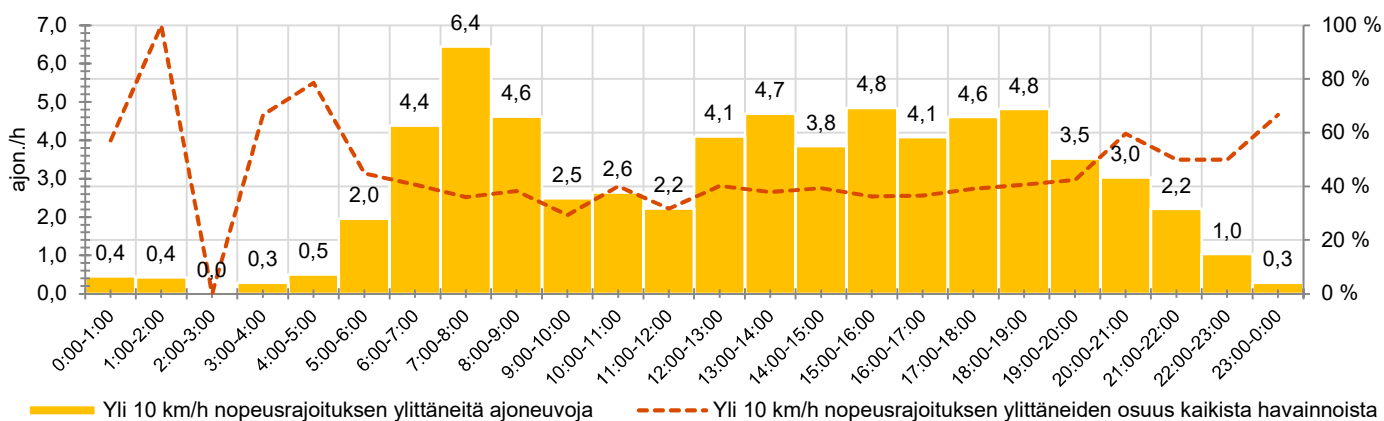

TUNTIKOHTAISET KESKIMÄÄRÄISET HAVAINTOARVOT