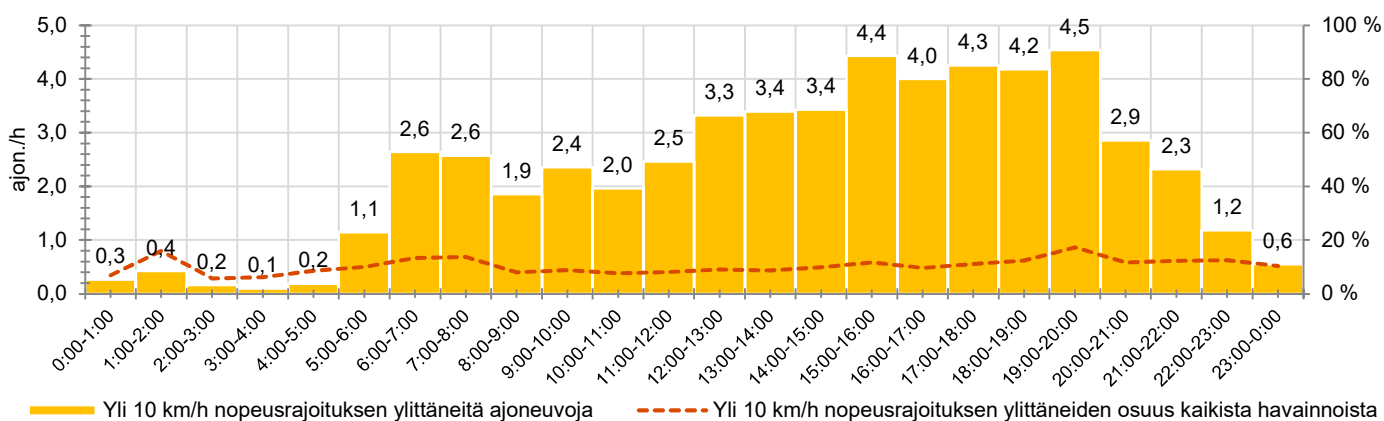

TUNTIKOHTAISET KESKIMÄÄRÄISET HAVAINTOARVOT