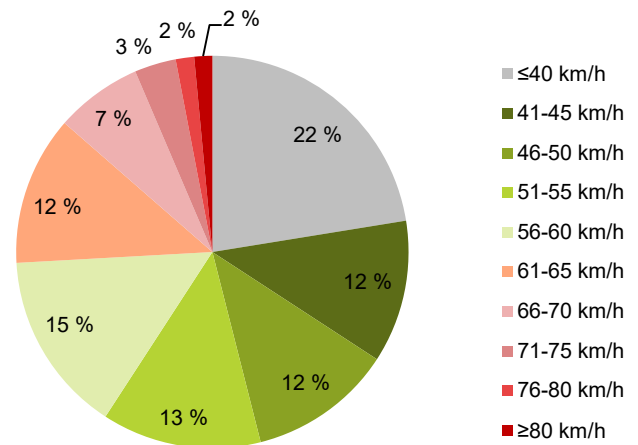

Siirrettävät nopeusnäyttötaulut 2022

MITTAUSPAIKKA

Kuonomäentie, Nurmijärvi

Viljelystien liittymän suojatietä pohjoisesta lähestyttäessä.

Sijainti: <https://goo.gl/maps/SXdb4Xnpxggy3cvWA>

Tieosoite: 11419/1/1950, oikea

Suojatie

su 7.8.2022 - la 20.8.2022

60 km/h

2046 ajon./vrk

KOHTEEN TYYPPI

MITTAUSAJANKOHTA

KOHTEEN NOPEUSRAJOITUS

TIEREKISTERIN KVL-ARVO

MUUTA HUOMIOITAVAA

-

HAVAINTOARVOT (saapuva suunta)	
KESKINOPEUS	51 km/h
85 % PERSENTIILINOPEUS *	65 km/h
RAJOITUKSEN YLITTÄNEITÄ	26 %
YLI 10 KM/H RAJOITUKSEN YLITTÄNEITÄ	6 %
ARVIO SUUNNAN LIIKENNEMÄÄRÄSTÄ	1377 ajon./vrk

* Tarkastelujaksolla mitattu nopeus, jonka alitti 85 % ajoneuvoista

HUOM. Kaikki tunnusluvut edustavat tilannetta, jossa näyttö on ollut maastossa ja on siten osaltaan vaikuttanut alentavasti ajonopeuksiin