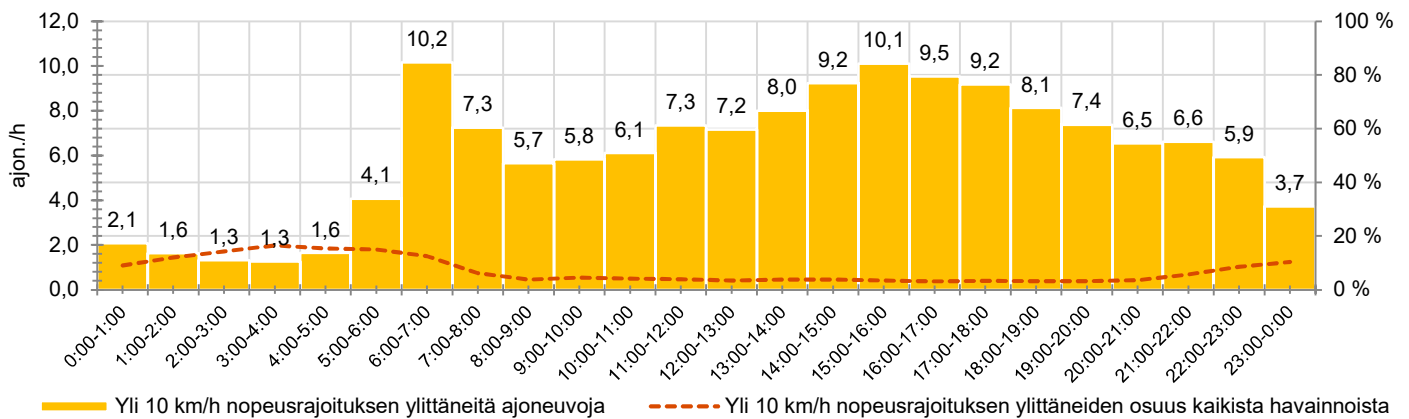

TUNTIKOHTAISET KESKIMÄÄRÄISET HAVAINTOARVOT