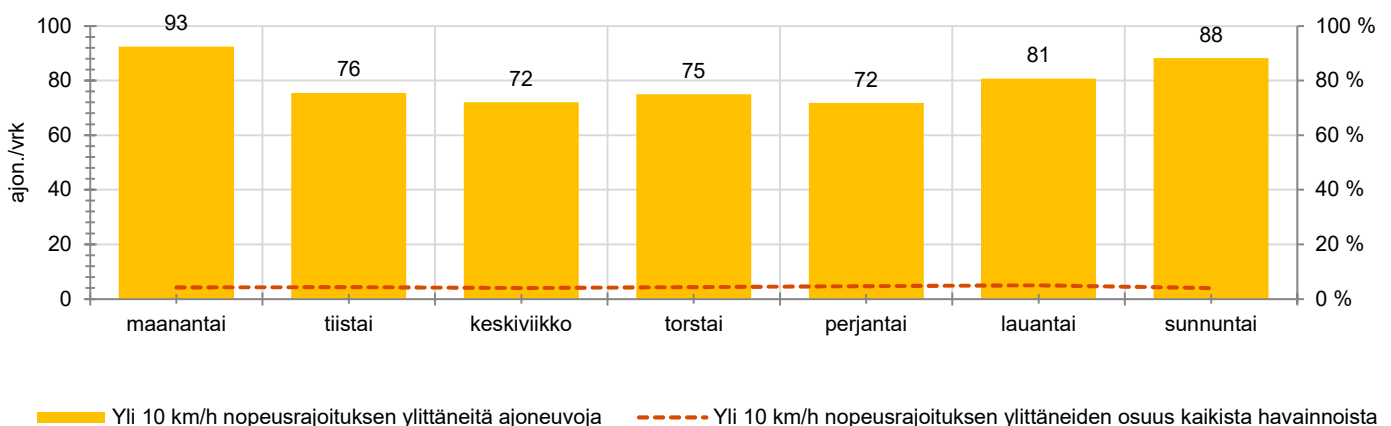

* Tarkastelujaksolla mitattu nopeus, jonka alitti 85 % ajoneuvoista

HUOM. Kaikki tunnusluvut edustavat tilannetta, jossa näyttö on ollut maastossa ja on siten osaltaan vaikuttanut alentavasti ajonopeuksiin

TUNTIKOHTAISET KESKIMÄÄRÄISET HAVAINTOARVOT

VIIKONPÄIVÄKOHTAISET KESKIMÄÄRÄISET HAVAINTOARVOT

Siirrettävät nopeusnäyttötaulut 2022

MITTAUSPAIKKA

Rajamäentie, Nurmijärvi

Taajamamerkin ja suojatien välinen alue, etelään ajettaessa.