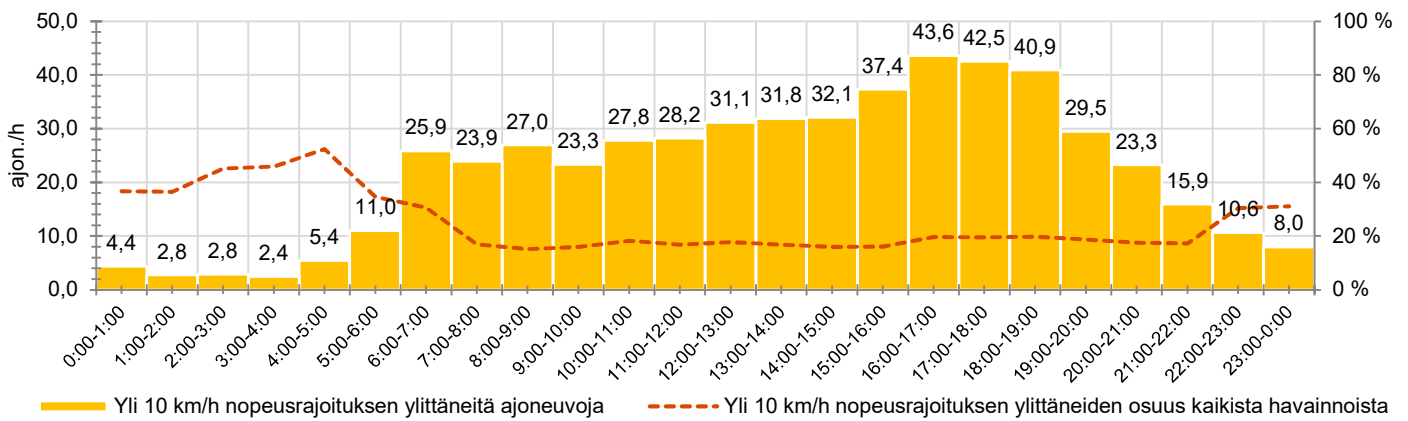

TUNTIKOHTAISET KESKIMÄÄRÄISET HAVAINTOARVOT