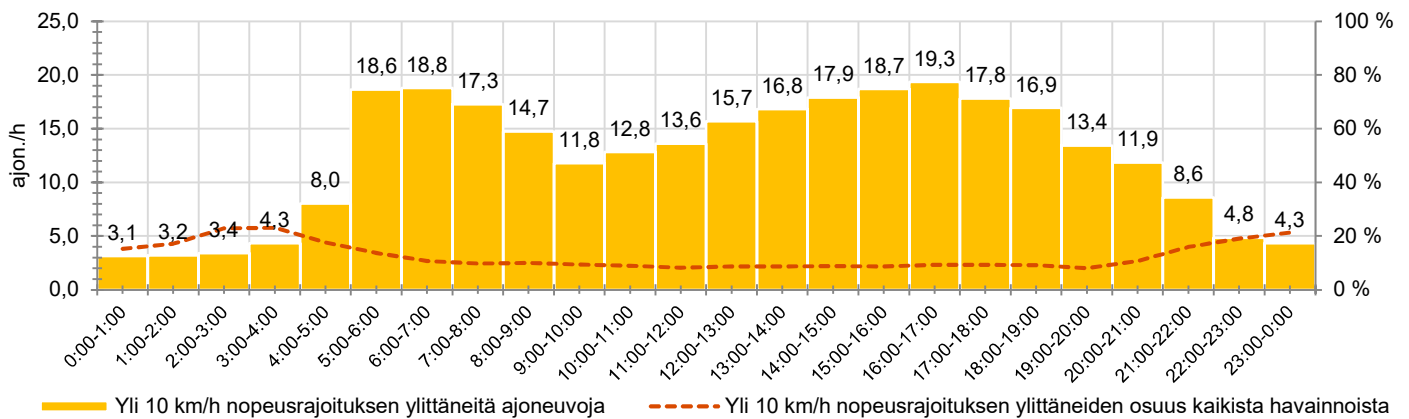

TUNTIKOHTAISET KESKIMÄÄRÄISET HAVAINTOARVOT