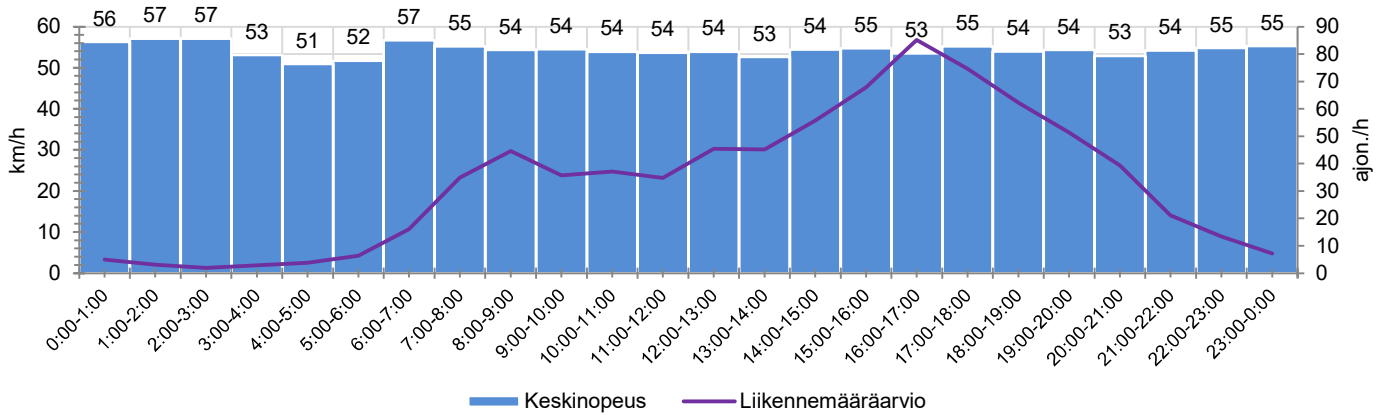

TUNTIKOHTAISET KESKIMÄÄRÄISET HAVAINTOARVOT