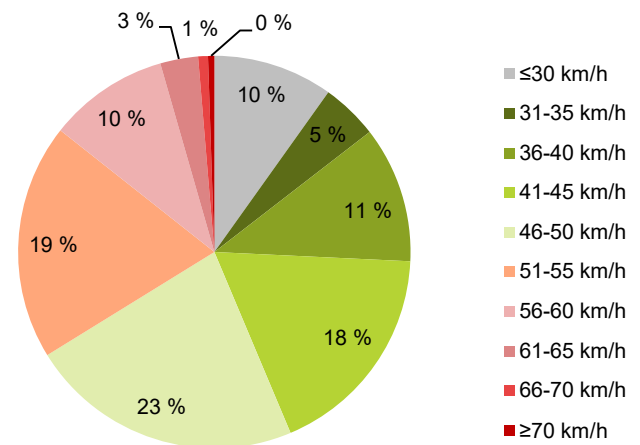

Siirrettävät nopeusnäyttötaulut 2022

MITTAUSPAIKKA

Kiljavantie, Nurmijärvi

Kylänpääntien ja Jussilantien liittymien välinen suora, itään ajettaessa.

Sijainti: <https://goo.gl/maps/Dcs5bBhNiD12>

Tieosoite: 11299/1/7100, oikea

Sisääntuloväylä

su 26.6.2022 - su 10.7.2022

50 km/h

1880 ajon./vrk

KOHTEN TYYPPI

MITTAUSAJANKOHTA

KOHTEN NOPEUSRAJOITUS

TIEREKISTERIN KVL-ARVO

MUUTA HUOMIOITAVAA

-

HAVAINTOARVOT (saapuva suunta)	
KESKINOPEUS	45 km/h
85 % PERSENTIILINOPEUS *	55 km/h
RAJOITUKSEN YLITTÄNEITÄ	34 %
YLI 10 KM/H RAJOITUKSEN YLITTÄNEITÄ	4 %
ARVIO SUUNNAN LIIKKENEMÄÄRÄSTÄ	1821 ajon./vrk

* Tarkastelujaksolla mitattu nopeus, jonka alitti 85 % ajoneuvoista

HUOM. Kaikki tunnusluvut edustavat tilannetta, jossa näyttö on ollut maastossa ja on siten osaltaan vaikuttanut alentavasti ajonopeuksiin