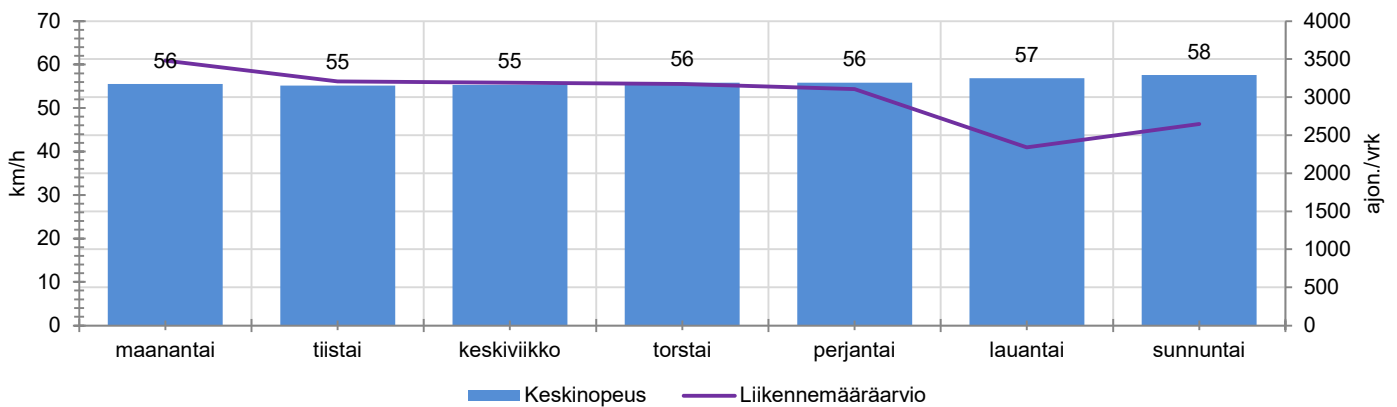

KOHTEEN NOPEUSRAJOITUS

TIEREKISTERIN KVL-ARVO

MUUTA HUOMIOITAVAA

-

HAVAINTOARVOT (saapuva suunta)	
KESKINOPEUS	56 km/h
85 % PERSENTTIINOPEUS *	65 km/h
RAJOITUKSEN YLITTÄNEITÄ	74 %
YLI 10 KM/H RAJOITUKSEN YLITTÄNEITÄ	32 %
ARVIO SUUNNAN LIIKKENEMÄÄRÄSTÄ	3022 ajon./vrk

TUNTIKOHTAISET KESKIMÄÄRÄISET HAVAINTOARVOT

VIIKONPÄIVÄKOHTAISET KESKIMÄÄRÄISET HAVAINTOARVOT

Siirrettävät nopeusnäyttötaulut 2022

MITTAUSPAIKKA

Raalantie, Nurmijärvi

Vanhan Hämeentien liittymää edeltävä suora, pohjoiseen ajettaessa.