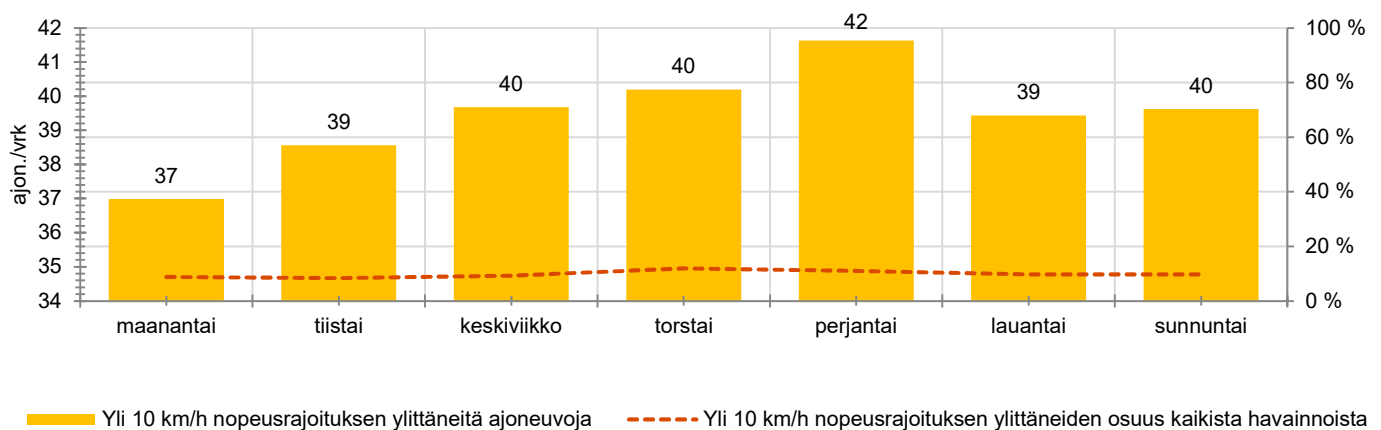

TUNTIKOHTAISET KESKIMÄÄRÄISET HAVAINTOARVOT

VIIKONPÄIVÄKOHTAISET KESKIMÄÄRÄISET HAVAINTOARVOT

Siirrettävät nopeusnäyttötaulut 2022

MITTAUSPAIKKA

Lahnuksentie, Nurmijärvi

Veikonmäen liittymän edusta, pohjoiseen ajettaessa.