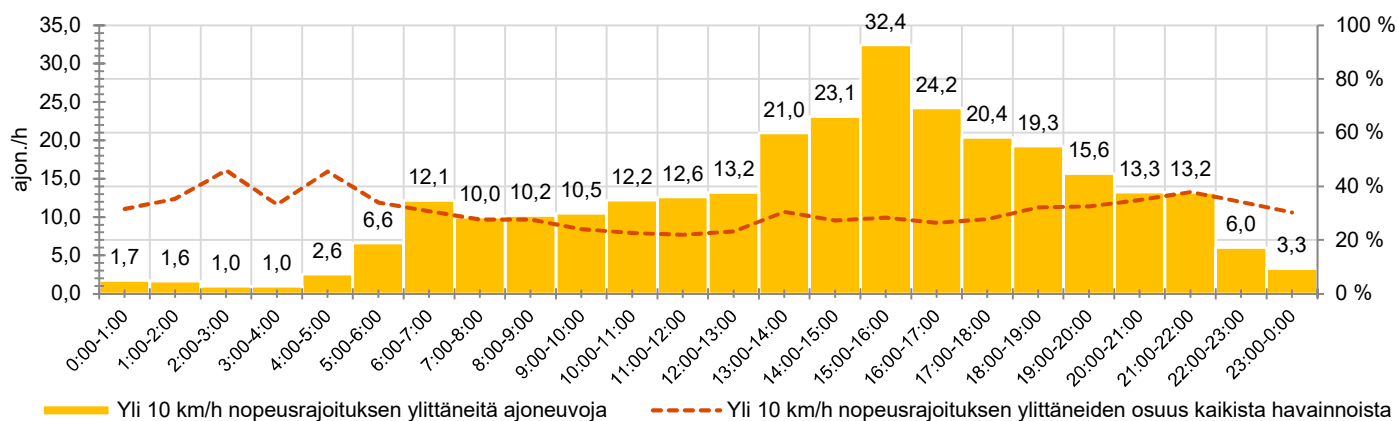

TUNTIKOHTAISET KESKIMÄÄRÄISET HAVAINTOARVOT