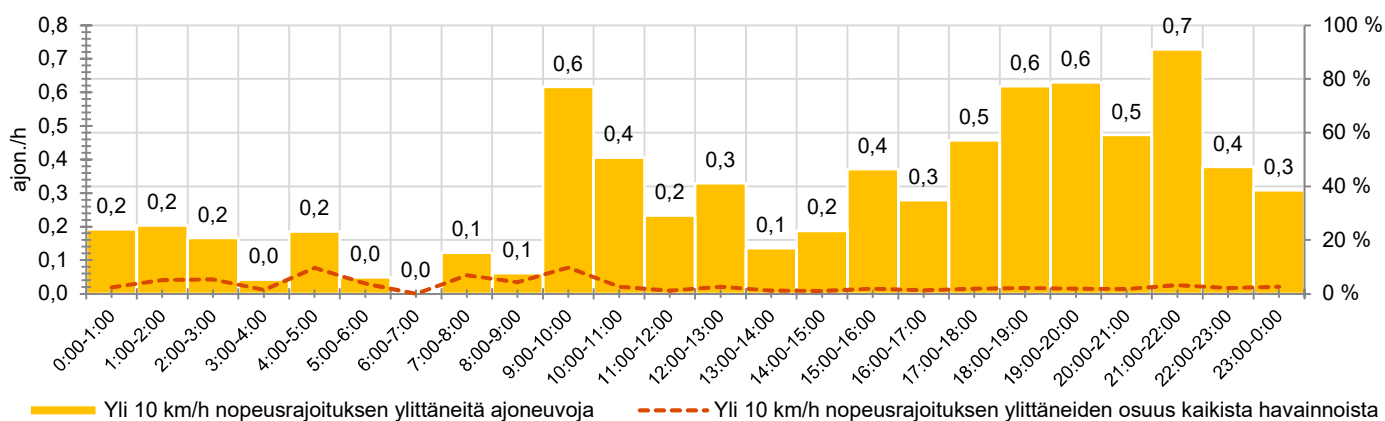

TUNTIKOHTAISET KESKIMÄÄRÄISET HAVAINTOARVOT