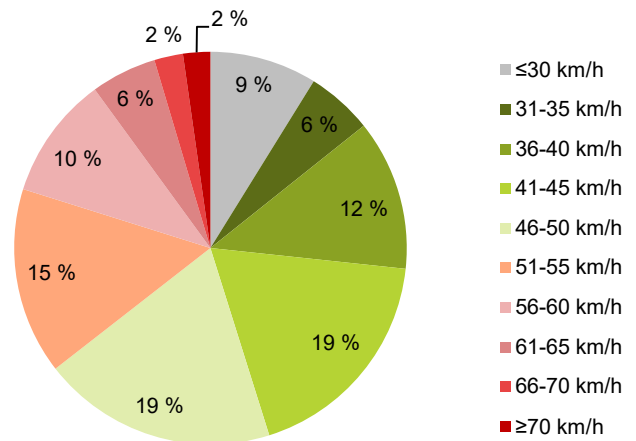

Siirrettävät nopeusnäyttötaulut 2022

MITTAUSPAIKKA

Koulunkulmantie, Nurmijärvi

Kylänojentien liittymän jälkeinen suora, itään ajettaessa.

Sijainti: <https://goo.gl/maps/DFYSiKztivsjYstQ9>

Tieosoite: 11471/1/1140, oikea

Koulu

pe 1.4.2022 - ti 31.5.2022

50 km/h

422 ajon./vrk

KOHTEN TYYPPI

MITTAUSAJANKOHTA

KOHTEN NOPEUSRAJOITUS

TIEREKISTERIN KVL-ARVO

MUUTA HUOMIOITAVAA

-

HAVAINTOARVOT (saapuva suunta)	
KESKINOPEUS	46 km/h
85 % PERSENTIILINOPEUS *	57 km/h
RAJOITUKSEN YLITTÄNEITÄ	35 %
YLI 10 KM/H RAJOITUKSEN YLITTÄNEITÄ	10 %
ARVIO SUUNNAN LIIKENNEMÄÄRÄSTÄ	404 ajon./vrk

* Tarkastelujaksolla mitattu nopeus, jonka alitti 85 % ajoneuvoista

HUOM. Kaikki tunnusluvut edustavat tilannetta, jossa näyttö on ollut maastossa ja on siten osaltaan vaikuttanut alentavasti ajonopeuksiin