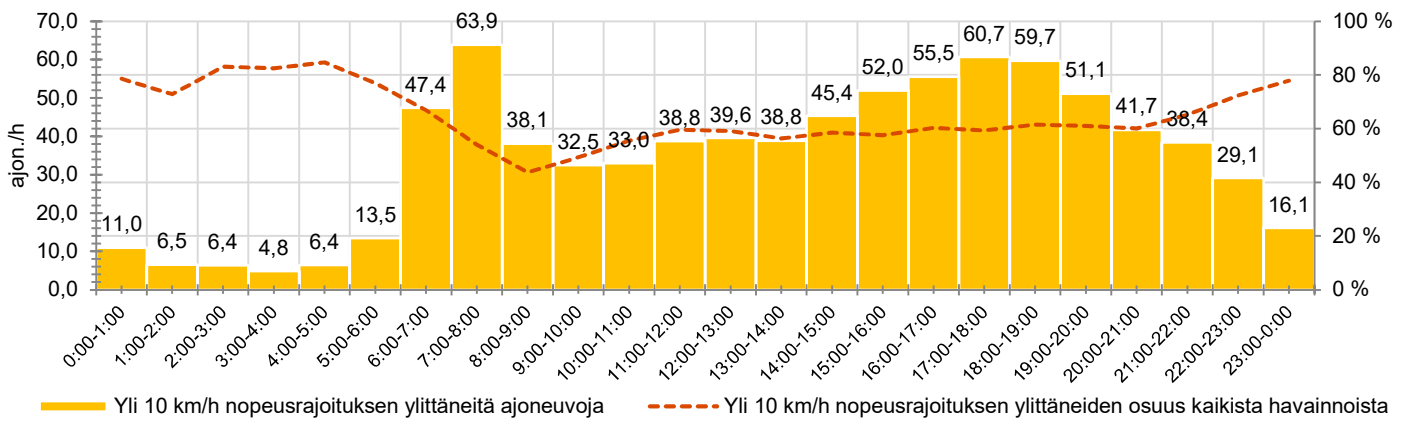

TUNTIKOHTAISET KESKIMÄÄRÄISET HAVAINTOARVOT