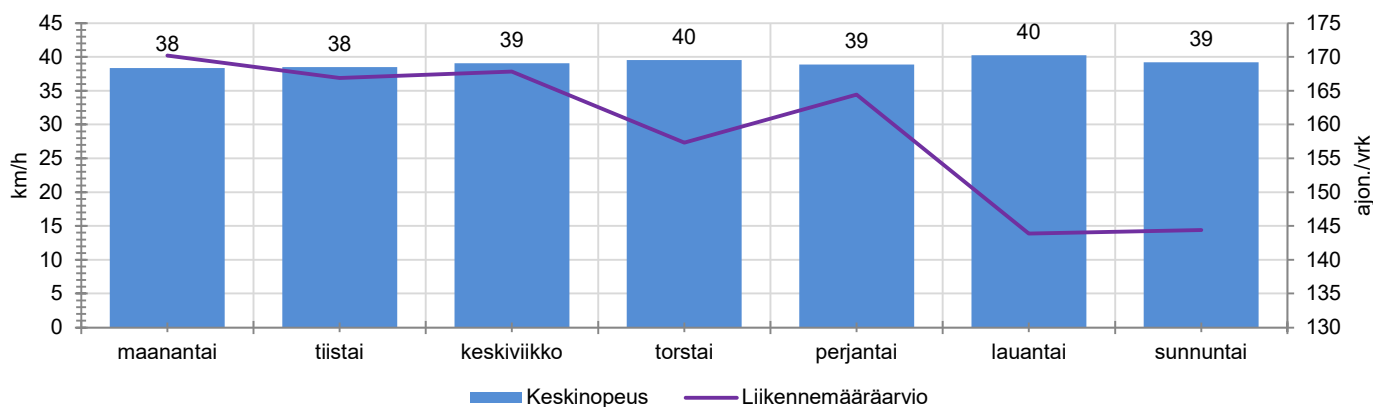

TUNTIKOHTAISET KESKIMÄÄRÄISET HAVAINTOARVOT

VIIKONPÄIVÄKOHTAISET KESKIMÄÄRÄISET HAVAINTOARVOT

Siirrettävät nopeusnäyttötaulut 2022

MITTAUSPAIKKA

Koulunkulmantie, Nurmijärvi

Kylänojentien liittymän jälkeinen suora, itään ajettaessa.