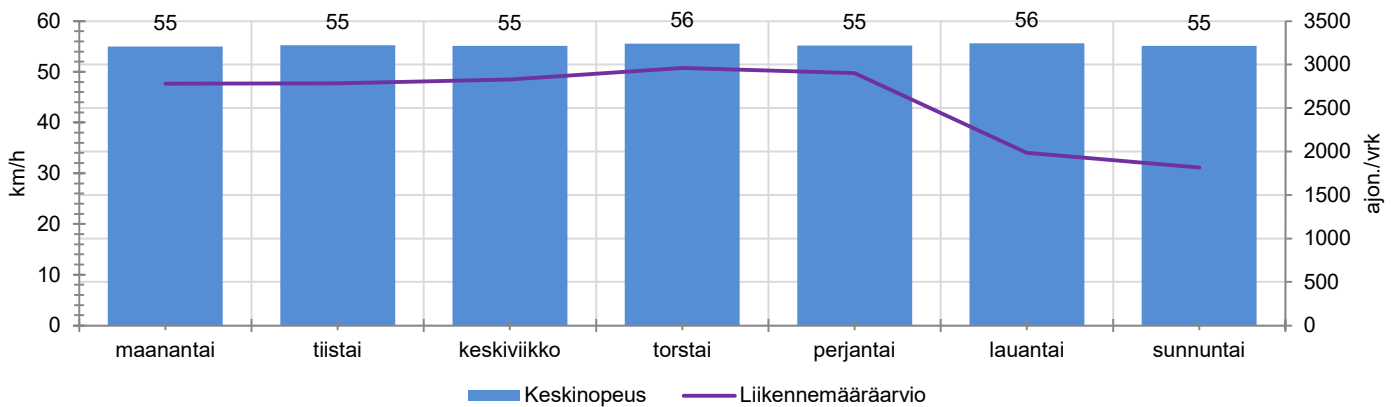

MITTAUSAJANKOHTA

KOHTEN NOPEUSRAJOITUS

TIEREKISTERIN KVL-ARVO

MUUTA HUOMIOITAVAA

HAVAINTOARVOT (saapuva suunta)	
KESKINOPEUS	55 km/h
85 % PERSENTIILINOPEUS *	66 km/h
RAJOITUKSEN YLITTÄNEITÄ	68 %
YLI 10 KM/H RAJOITUKSEN YLITTÄNEITÄ	30 %
ARVIO SUUNNAN LIIKENNEMÄÄRÄSTÄ	2580 ajon./vrk

TUNTIKOHTAISET KESKIMÄÄRÄISET HAVAINTOARVOT

VIIKONPÄIVÄKOHTAISET KESKIMÄÄRÄISET HAVAINTOARVOT

Siirrettävät nopeusnäyttötaulut 2022

MITTAUSPAIKKA

Selintie, Nurmijärvi

Kössintien liittymän suojatietä lännestä lähestyttäessä.