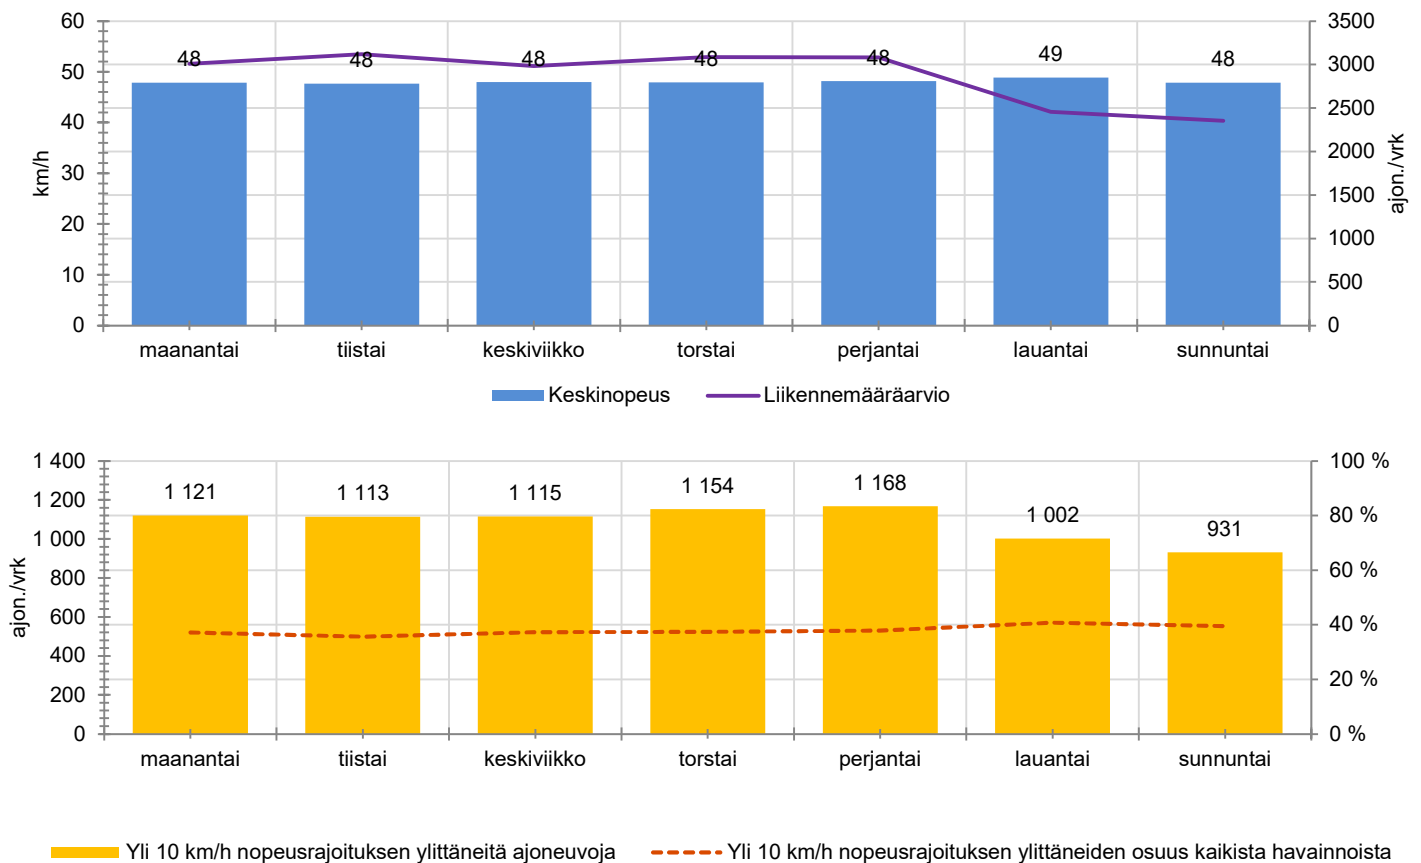

VIIKONPÄIVÄKOHTAISET KESKIMÄÄRÄISET HAVAINTOARVOT