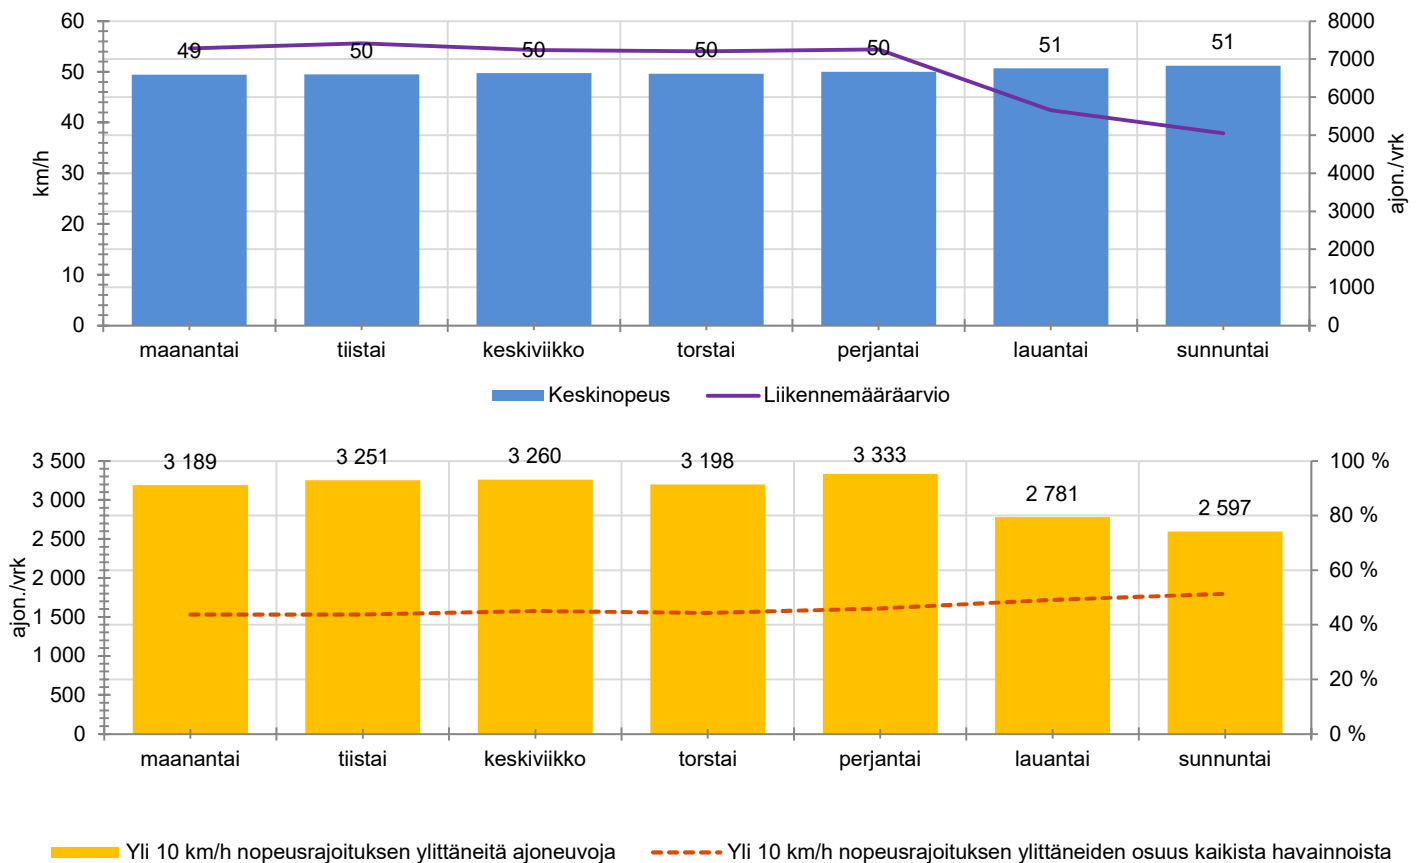

VIIKONPÄIVÄKOHTAISET KESKIMÄÄRÄISET HAVAINTOARVOT