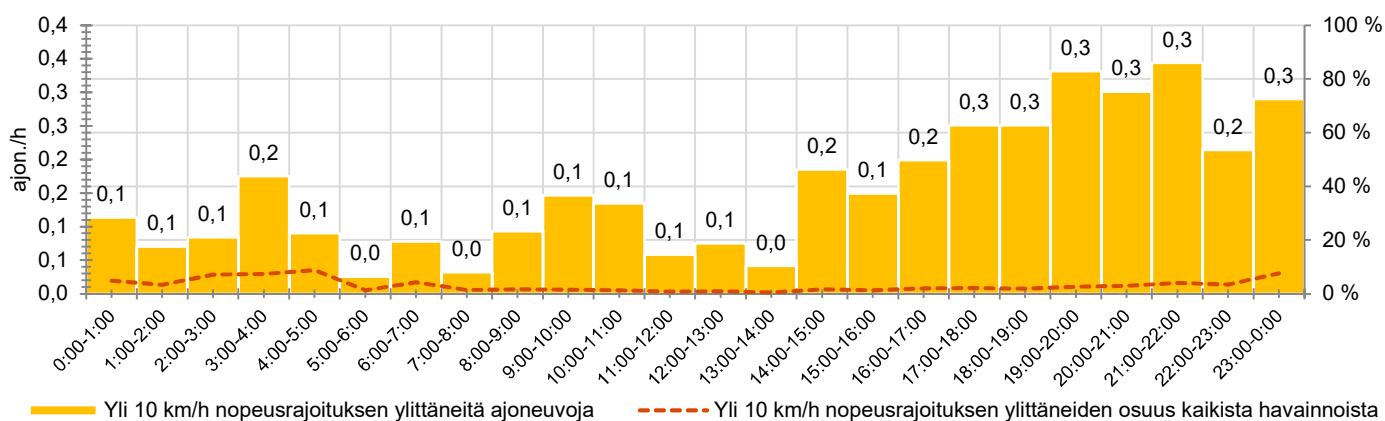

TUNTIKOHTAISET KESKIMÄÄRÄISET HAVAINTOARVOT