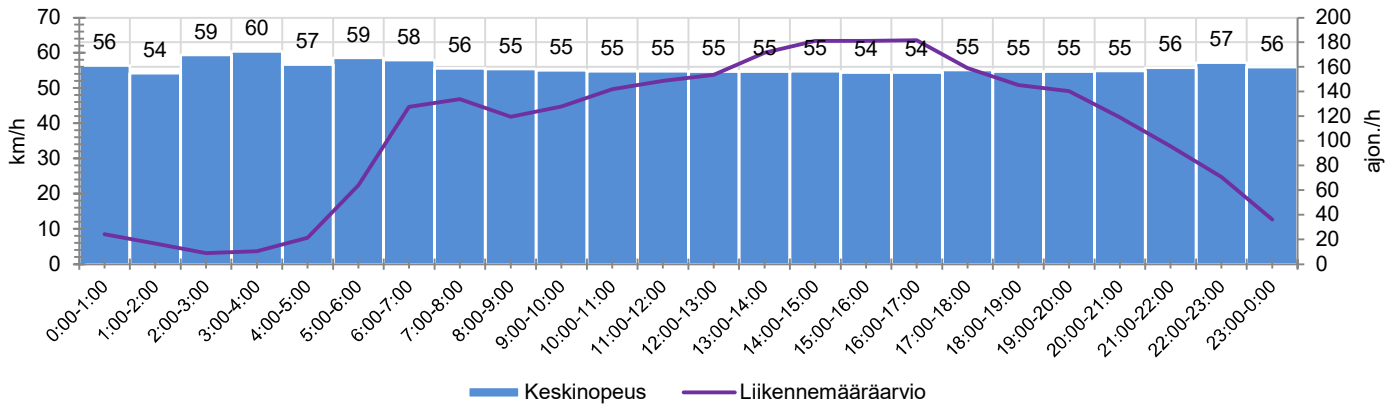

TUNTIKOHTAISET KESKIMÄÄRÄISET HAVAINTOARVOT