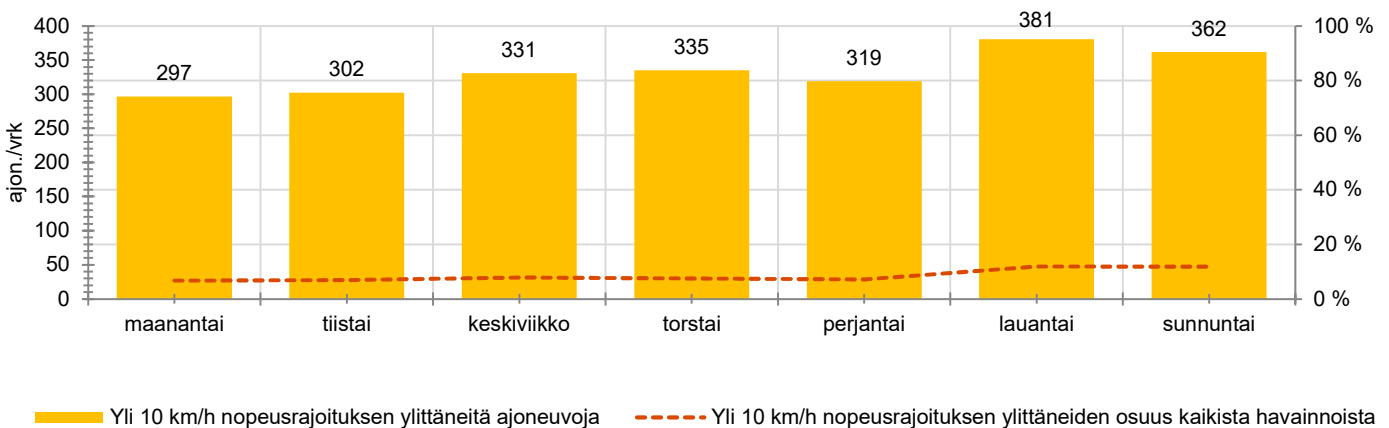

TUNTIKOHTAISET KESKIMÄÄRÄISET HAVAINTOARVOT

VIIKONPÄIVÄKOHTAISET KESKIMÄÄRÄISET HAVAINTOARVOT

Siirrettävät nopeusnäyttötaulut 2022

MITTAUSPAIKKA

Raalantie, Nurmijärvi

Suora bussipysäkkien kohdalla, etelään ajettaessa.