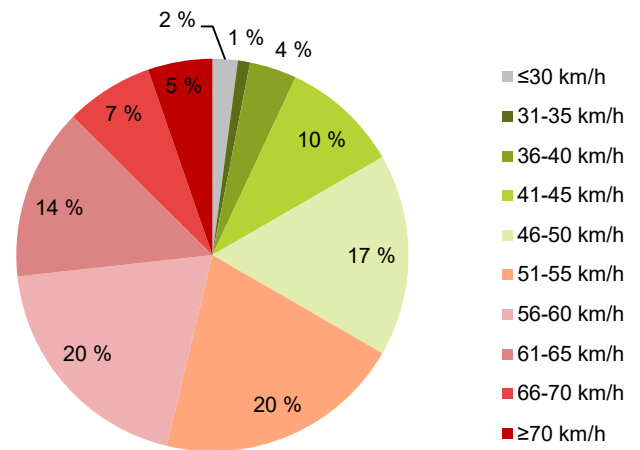

Siirrettävät nopeusnäyttötaulut 2022

MITTAUSPAIKKA

Kirkkotie, Nurmijärvi

Aittakalliontien liittymän suojatietä pohjoisesta lähestyttäessä.

Sijainti: <https://www.google.com/maps/@60.4072366,24.7628795,16.42z>

Tieosoite: 11423/1/2450, vasen

Suojatie

su 18.9.2022 - la 1.10.2022

50 km/h

1060 ajon./vrk

KOHTEEN TYYPPI

MITTAUSAJANKOHTA

KOHTEEN NOPEUSRAJOITUS

TIEREKISTERIN KVL-ARVO

MUUTA HUOMIOITAVAA

-

HAVAINTOARVOT (saapuva suunta)	
KESKINOPEUS	54 km/h
85 % PERSENTIILINOPEUS *	64 km/h
RAJOITUKSEN YLITTÄNEITÄ	66 %
YLI 10 KM/H RAJOITUKSEN YLITTÄNEITÄ	26 %
ARVIO SUUNNAN LIIKENMÄÄRÄSTÄ	795 ajon./vrk

* Tarkastelujaksolla mitattu nopeus, jonka alitti 85 % ajoneuvoista

HUOM. Kaikki tunnusluvut edustavat tilannetta, jossa näyttö on ollut maastossa ja on siten osaltaan vaikuttanut alentavasti ajonopeuksiin