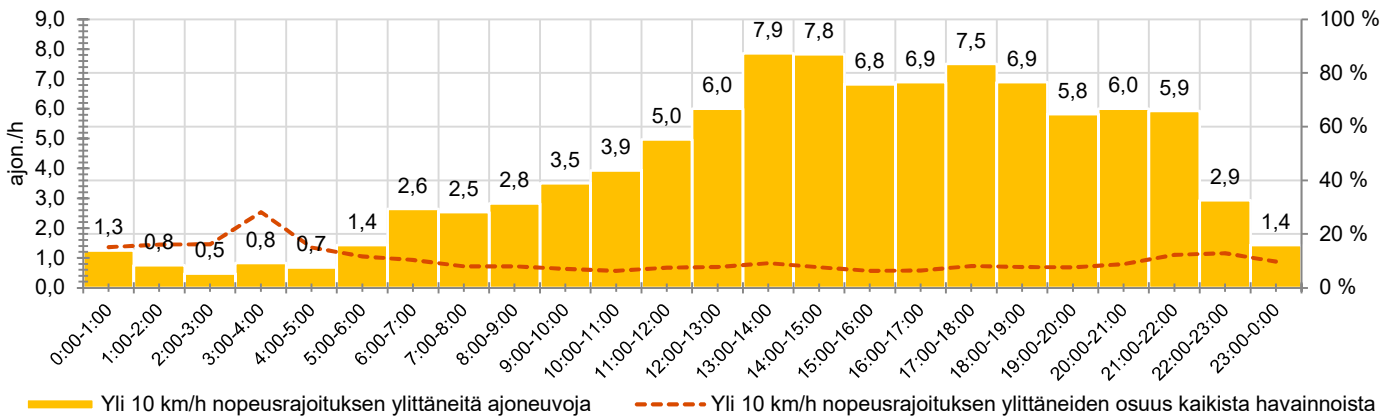

TUNTIKOHTAISET KESKIMÄÄRÄISET HAVAINTOARVOT