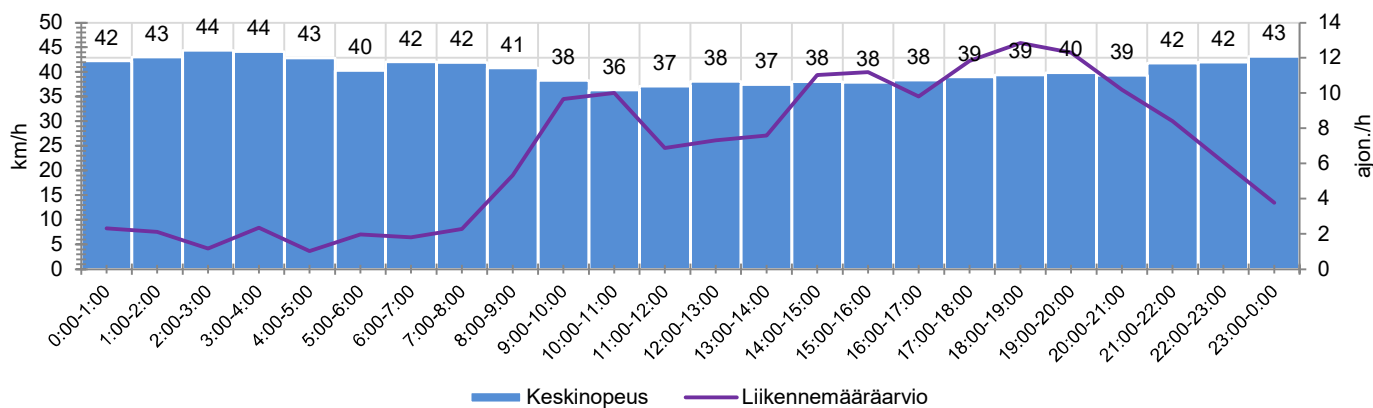

TUNTIKOHTAISET KESKIMÄÄRÄISET HAVAINTOARVOT