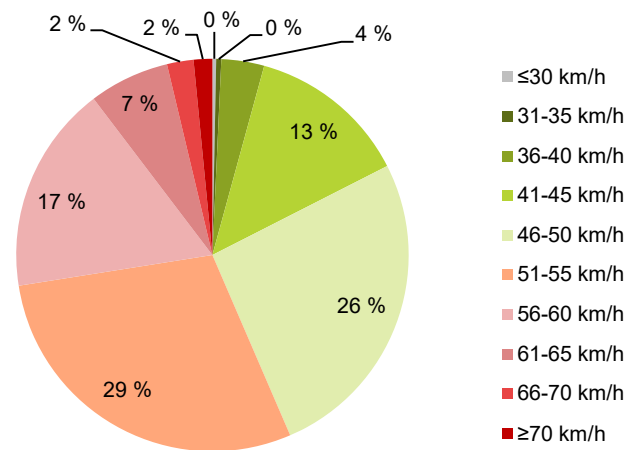

Siirrettävät nopeusnäyttötaulut 2022

MITTAUSPAIKKA

Lopentie, Nurmijärvi

Asemapolun liittymää edeltävä suora, etelään ajettaessa.

Sijainti: <https://goo.gl/maps/oqJ5rsCGewNvJnwM7>

Tieosoite: 132/4/5140, vasen

Sisääntuloväylä

to 1.9.2022 - la 1.10.2022

50 km/h

5120 ajon./vrk

KOHTEEN TYYPI

MITTAUSAJANKOHTA

KOHTEEN NOPEUSRAJOITUS

TIEREKISTERIN KVL-ARVO

MUUTA HUOMIOITAVAA

-

HAVAINTOARVOT (saapuva suunta)	
KESKINOPEUS	52 km/h
85 % PERSENTIILINOPEUS *	59 km/h
RAJOITUKSEN YLITTÄNEITÄ	56 %
YLI 10 KM/H RAJOITUKSEN YLITTÄNEITÄ	10 %
ARVIO SUUNNAN LIIKENMÄÄRÄSTÄ	2936 ajon./vrk

* Tarkastelujaksolla mitattu nopeus, jonka aliitti 85 % ajoneuvoista

HUOM. Kaikki tunnusluvut edustavat tilannetta, jossa näyttö on ollut maastossa ja on siten osaltaan vaikuttanut alentavasti ajonopeuksiin