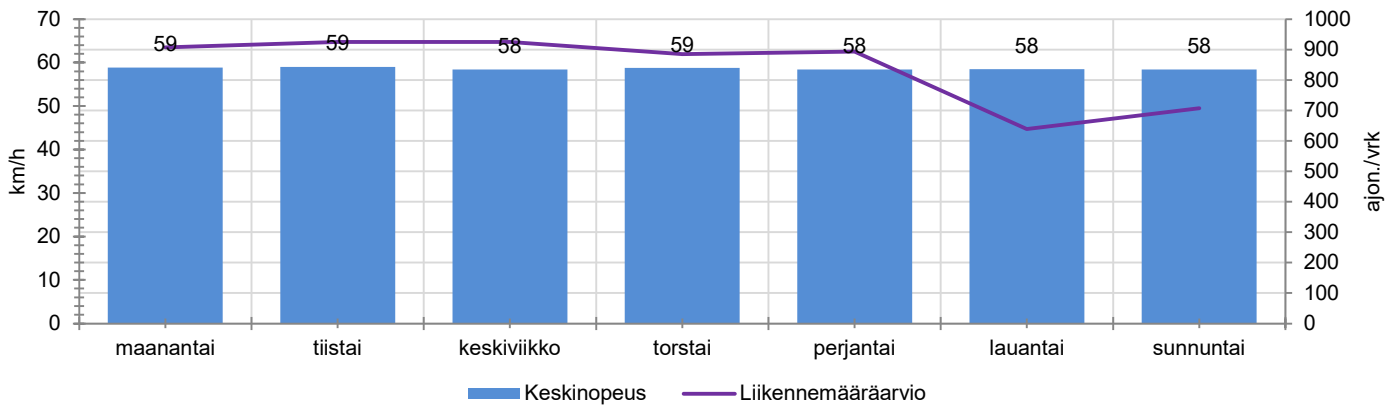

TUNTIKOHTAISET KESKIMÄÄRÄISET HAVAINTOARVOT

VIIKONPÄIVÄKOHTAISET KESKIMÄÄRÄISET HAVAINTOARVOT

Siirrettävät nopeusnäyttötaulut 2022

MITTAUSPAIKKA

Koulunkulmantie, Nurmijärvi

Ahonlaidan ja Hallasuontien liittymien välinen alue, etelään ajettaessa.