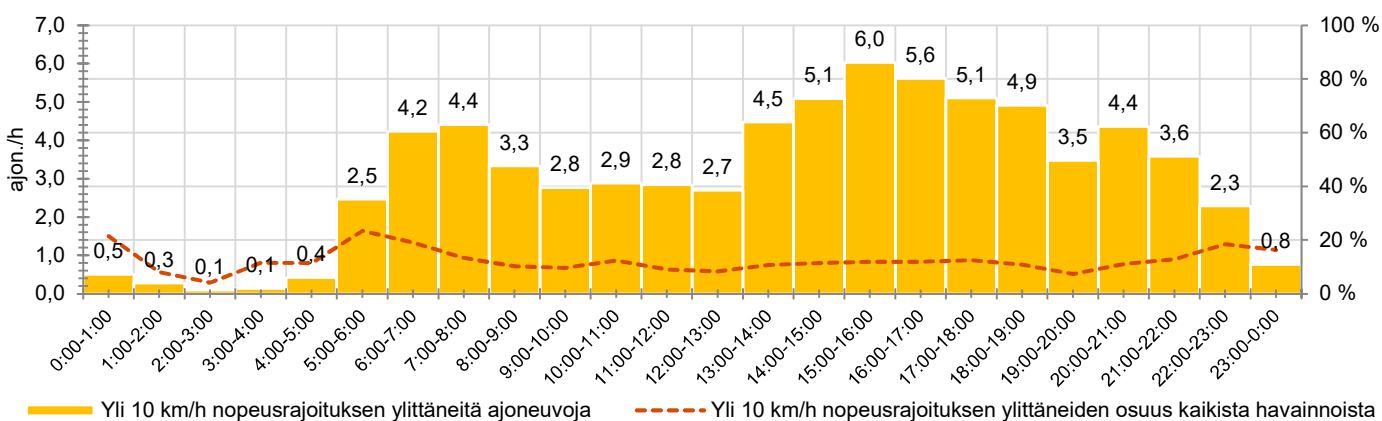

TUNTIKOHTAISET KESKIMÄÄRÄISET HAVAINTOARVOT