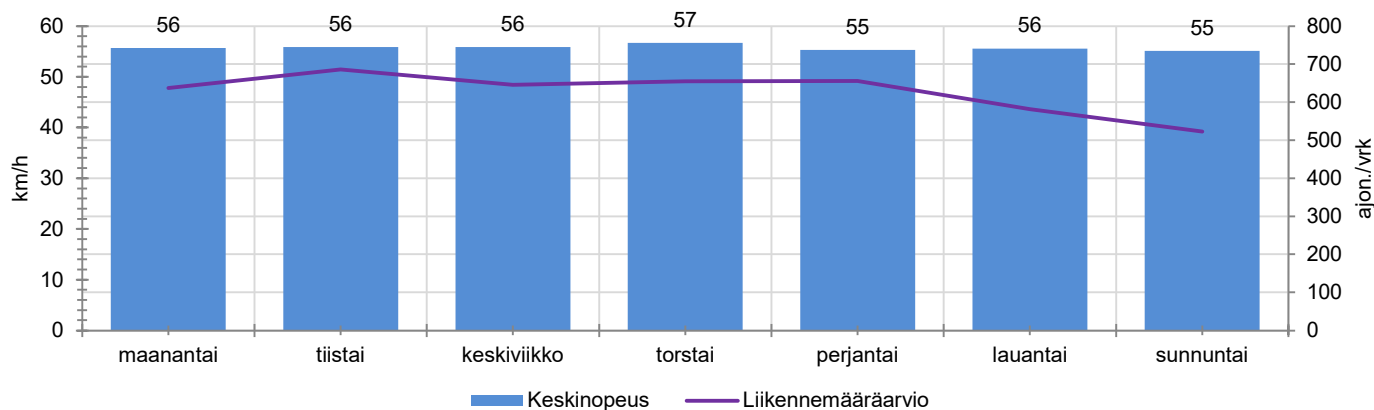

VIIKONPÄIVÄKOHTAISET KESKIMÄÄRÄISET HAVAINTOARVOT