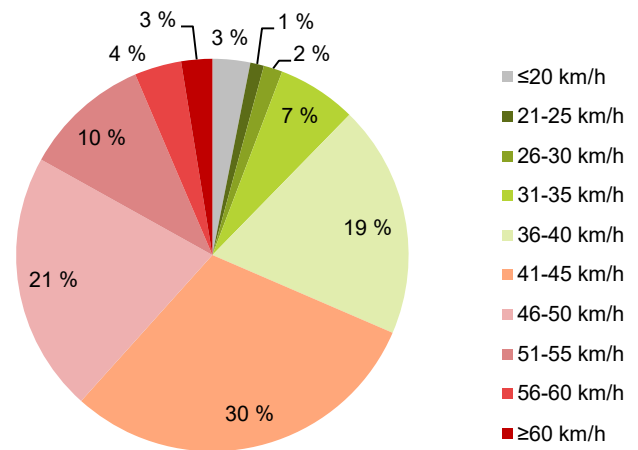

Siirrettävät nopeusnäyttötaulut 2022

MITTAUSPAIKKA

Lepsämäntie, Nurmijärvi

Lintuparventien suojatietä edeltävä suora, länteen ajettaessa.

Sijainti: <https://goo.gl/maps/AUiFt>

Tieosoite: 11345/1/3600, oikea

Muu, ylinopeus

su 24.7.2022 - su 7.8.2022

40 km/h

4959 ajon./vrk

KOHTEEN TYYPPI

MITTAUSAJANKOHTA

KOHTEEN NOPEUSRAJOITUS

TIEREKISTERIN KVL-ARVO

MUUTA HUOMIOITAVAA

-

HAVAINTOARVOT (saapuva suunta)	
KESKINOPEUS	43 km/h
85 % PERSENTTIINOPEUS *	51 km/h
RAJOITUKSEN YLITTÄNEITÄ	68 %
YLI 10 KM/H RAJOITUKSEN YLITTÄNEITÄ	17 %
ARVIO SUUNNAN LIIKENNEMÄÄRÄSTÄ	2029 ajon./vrk

* Tarkastelujaksolla mitattu nopeus, jonka alitti 85 % ajoneuvoista

HUOM. Kaikki tunnusluvut edustavat tilannetta, jossa näyttö on ollut maastossa ja on siten osaltaan vaikuttanut alentavasti ajonopeuksiin