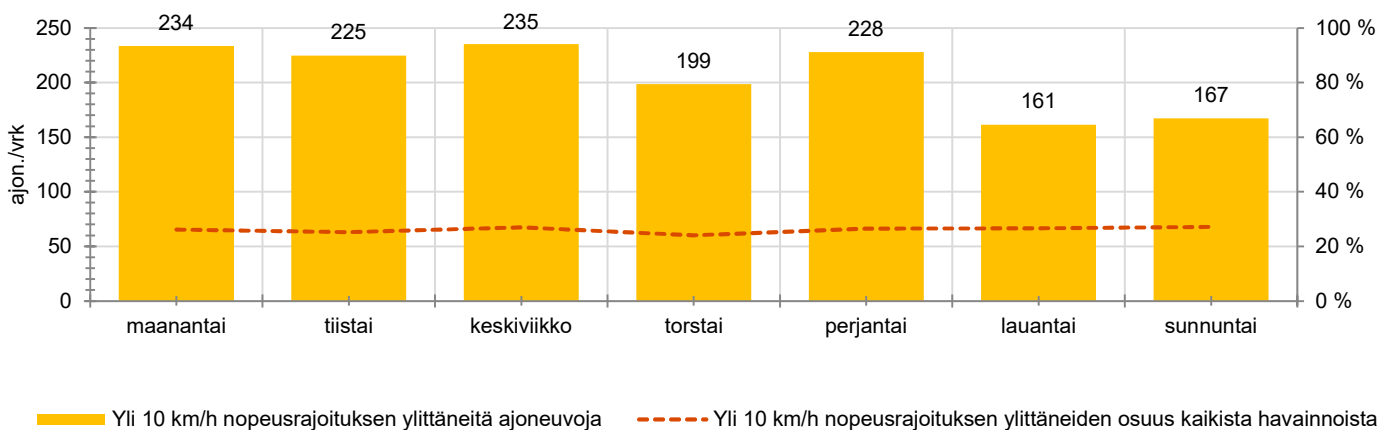

TUNTIKOHTAISET KESKIMÄÄRÄISET HAVAINTOARVOT

VIIKONPÄIVÄKOHTAISET KESKIMÄÄRÄISET HAVAINTOARVOT

Siirrettävät nopeusnäyttötaulut 2022

MITTAUSPAIKKA

Metsäkyläntie, Nurmijärvi

Alamäen jälkeinen suora tonttiliittymien kohdalla, etelään ajettaessa.