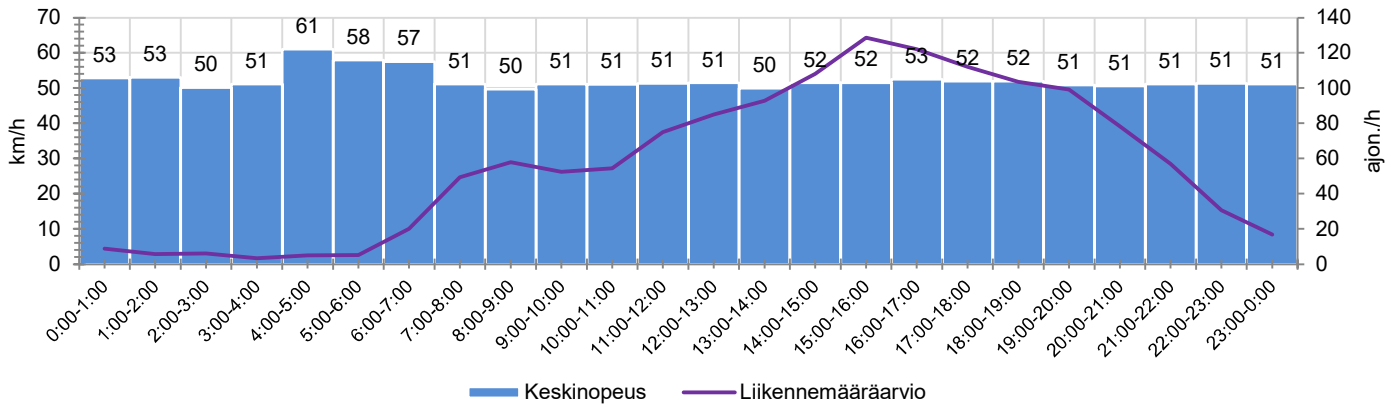

TUNTIKOHTAISET KESKIMÄÄRÄISET HAVAINTOARVOT