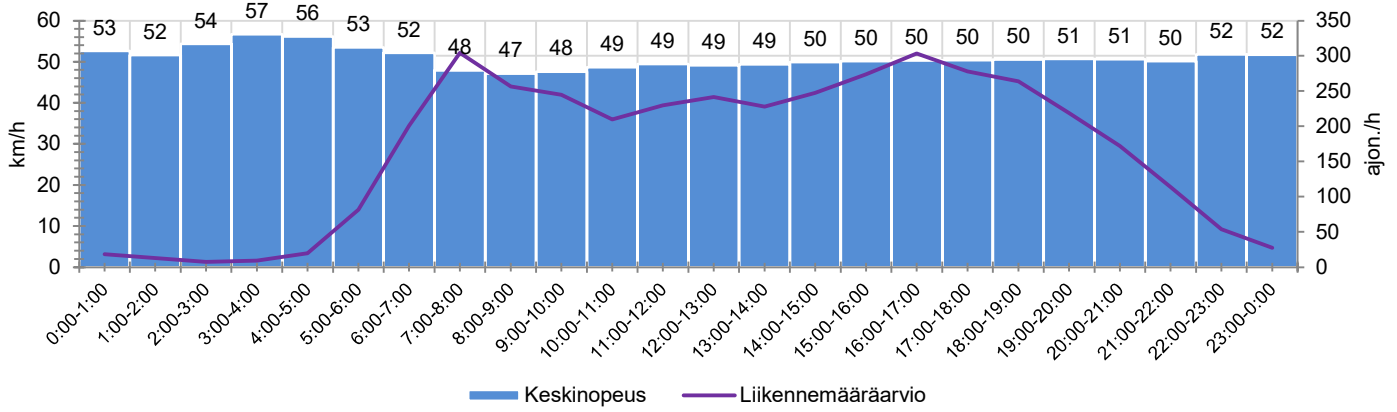

TUNTIKOHTAISET KESKIMÄÄRÄISET HAVAINTOARVOT