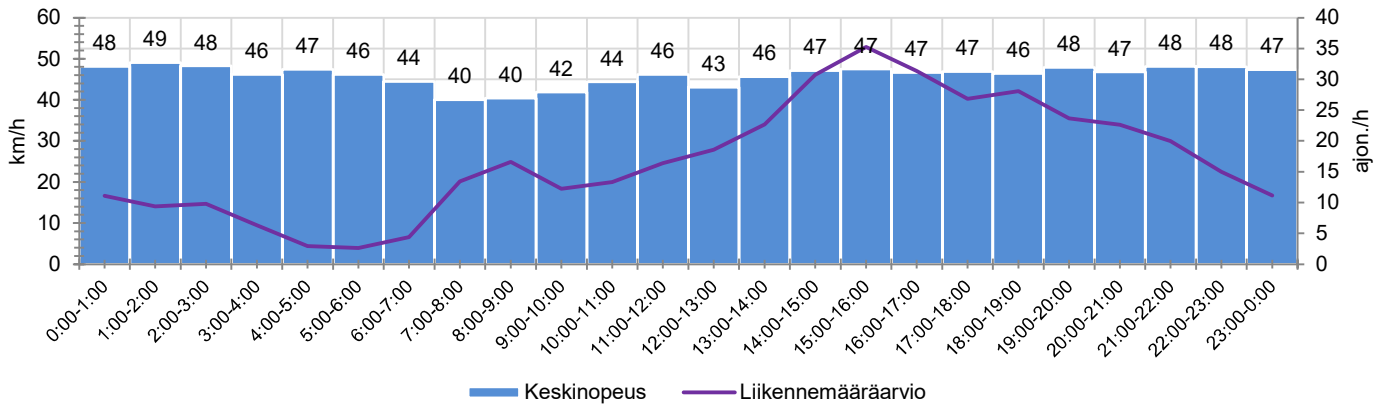

TUNTIKOHTAISET KESKIMÄÄRÄISET HAVAINTOARVOT