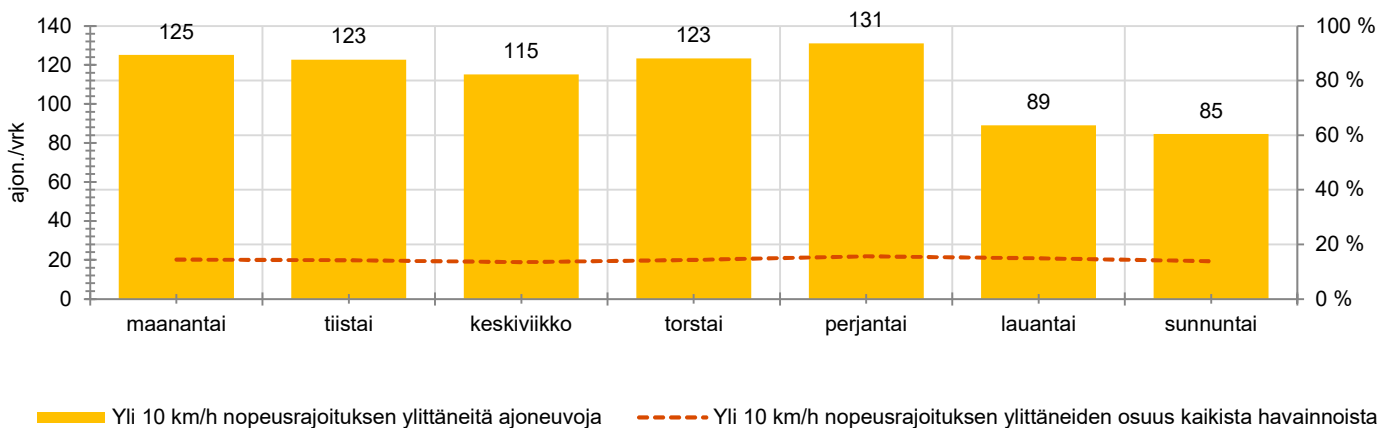

TUNTIKOHTAISET KESKIMÄÄRÄISET HAVAINTOARVOT

VIIKONPÄIVÄKOHTAISET KESKIMÄÄRÄISET HAVAINTOARVOT

Siirrettävät nopeusnäyttötaulut 2022

MITTAUSPAIKKA

Raalantie, Nurmijärvi

Karhunkorven koulun länsipuoli, itään ajettaessa.