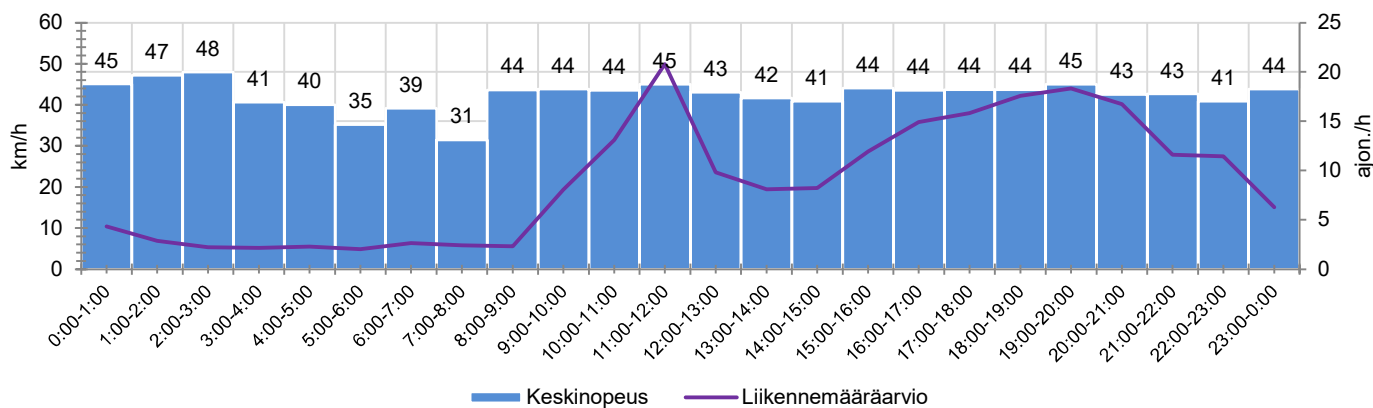

TUNTIKOHTAISET KESKIMÄÄRÄISET HAVAINTOARVOT