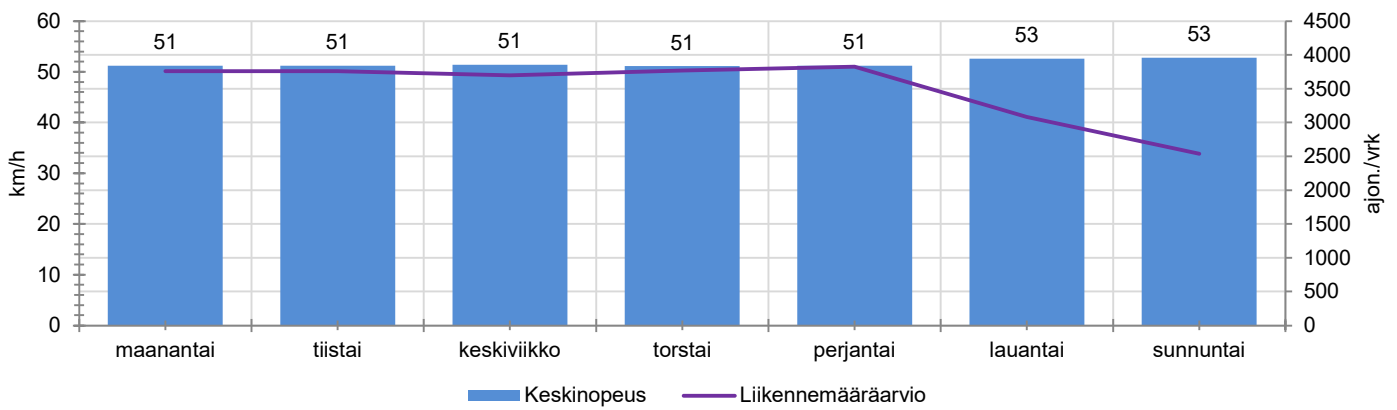

VIIKONPÄIVÄKOHTAISET KESKIMÄÄRÄISET HAVAINTOARVOT