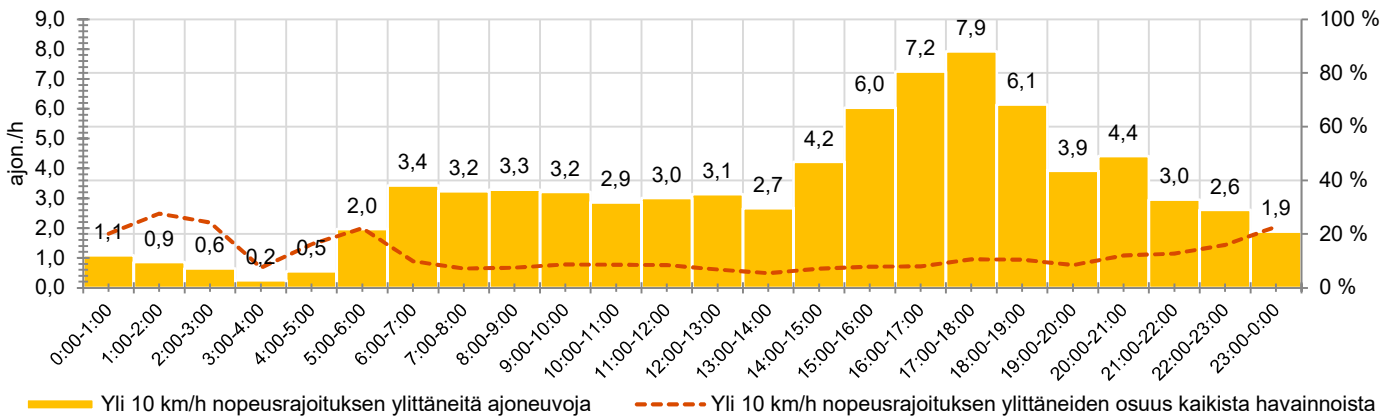

TUNTIKOHTAISET KESKIMÄÄRÄISET HAVAINTOARVOT