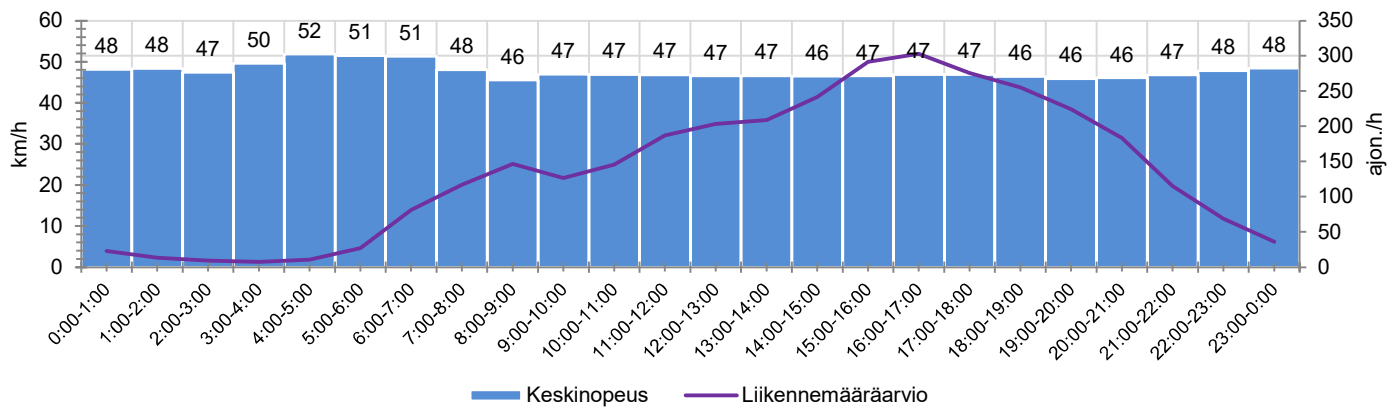

TUNTIKOHTAISET KESKIMÄÄRÄISET HAVAINTOARVOT