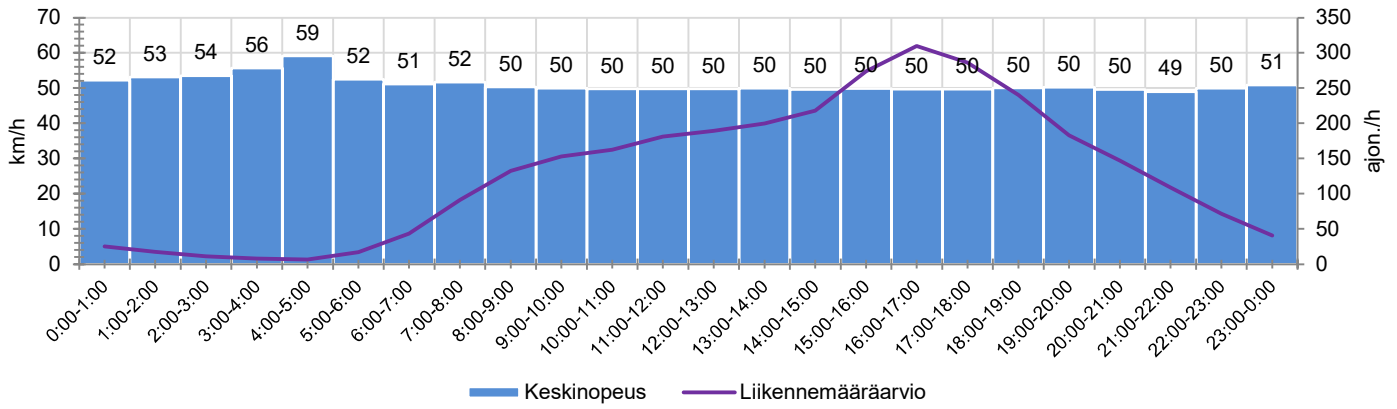

TUNTIKOHTAISET KESKIMÄÄRÄISET HAVAINTOARVOT