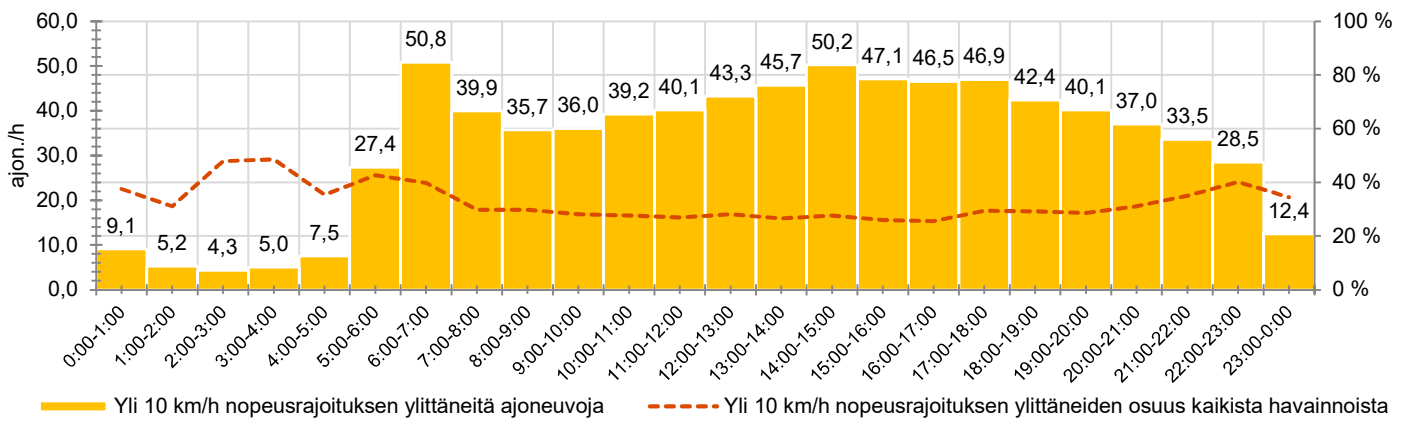

TUNTIKOHTAISET KESKIMÄÄRÄISET HAVAINTOARVOT