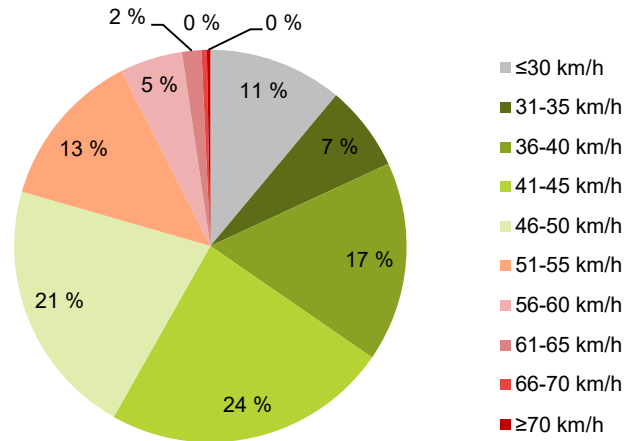

Siirrettävät nopeusnäyttötaulut 2022

MITTAUSPAIKKA

Nukarintie, Nurmijärvi

Vantalantien liittymän edusta, pohjoiseen ajettaessa.

Sijainti: <https://goo.gl/maps/vcR98HUCzDwbJtD66>

Tieosoite: 11485/1/360, oikea

Sisääntuloväylä

to 1.9.2022 - ma 31.10.2022

50 km/h

257 ajon./vrk

KOHTEEN TYYPI

MITTAUSAJANKOHTA

KOHTEEN NOPEUSRAJOITUS

TIEREKISTERIN KVL-ARVO

MUUTA HUOMIOITAVAA

-

HAVAINTOARVOT (saapuva suunta)	
KESKINOPEUS	42 km/h
85 % PERSENTIILINOPEUS *	52 km/h
RAJOITUKSEN YLITTÄNEITÄ	20 %
YLI 10 KM/H RAJOITUKSEN YLITTÄNEITÄ	2 %
ARVIO SUUNNAN LIIKENMÄÄRÄSTÄ	310 ajon./vrk

* Tarkastelujaksolla mitattu nopeus, jonka alitti 85 % ajoneuvoista

HUOM. Kaikki tunnusluvut edustavat tilannetta, jossa näyttö on ollut maastossa ja on siten osaltaan vaikuttanut alentavasti ajonopeuksiin