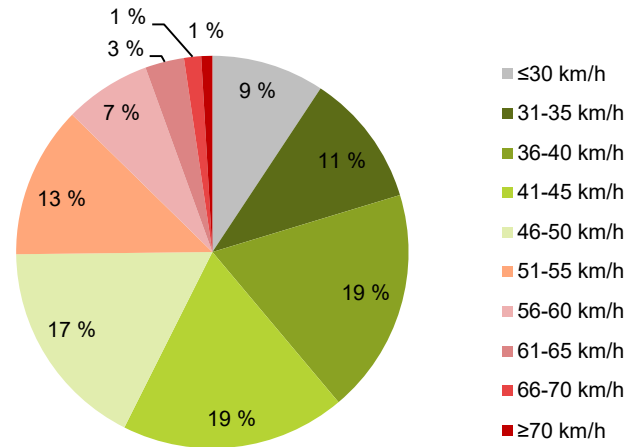

Siirrettävät nopeusnäyttötaulut 2022

MITTAUSPAIKKA

Nukarintie, Nurmijärvi

Petäjäseläntien liittymän edusta, etelään ajettaessa.

Sijainti: <https://goo.gl/maps/8KQ8pDENMC9mHoy9>

Tieosoite: 11485/1/900, vasen

Sisääntuloväylä

to 1.9.2022 - ma 31.10.2022

50 km/h

257 ajon./vrk

KOHTEEN TYYPI

MITTAUSAJANKOHTA

KOHTEEN NOPEUSRAJOITUS

TIEREKISTERIN KVL-ARVO

MUUTA HUOMIOITAVAA

-

HAVAINTOARVOT (saapuva suunta)	
KESKINOPEUS	43 km/h
85 % PERSENTIILINOPEUS *	54 km/h
RAJOITUKSEN YLITTÄNEITÄ	25 %
YLI 10 KM/H RAJOITUKSEN YLITTÄNEITÄ	5 %
ARVIO SUUNNAN LIIKENNEMÄÄRÄSTÄ	216 ajon./vrk