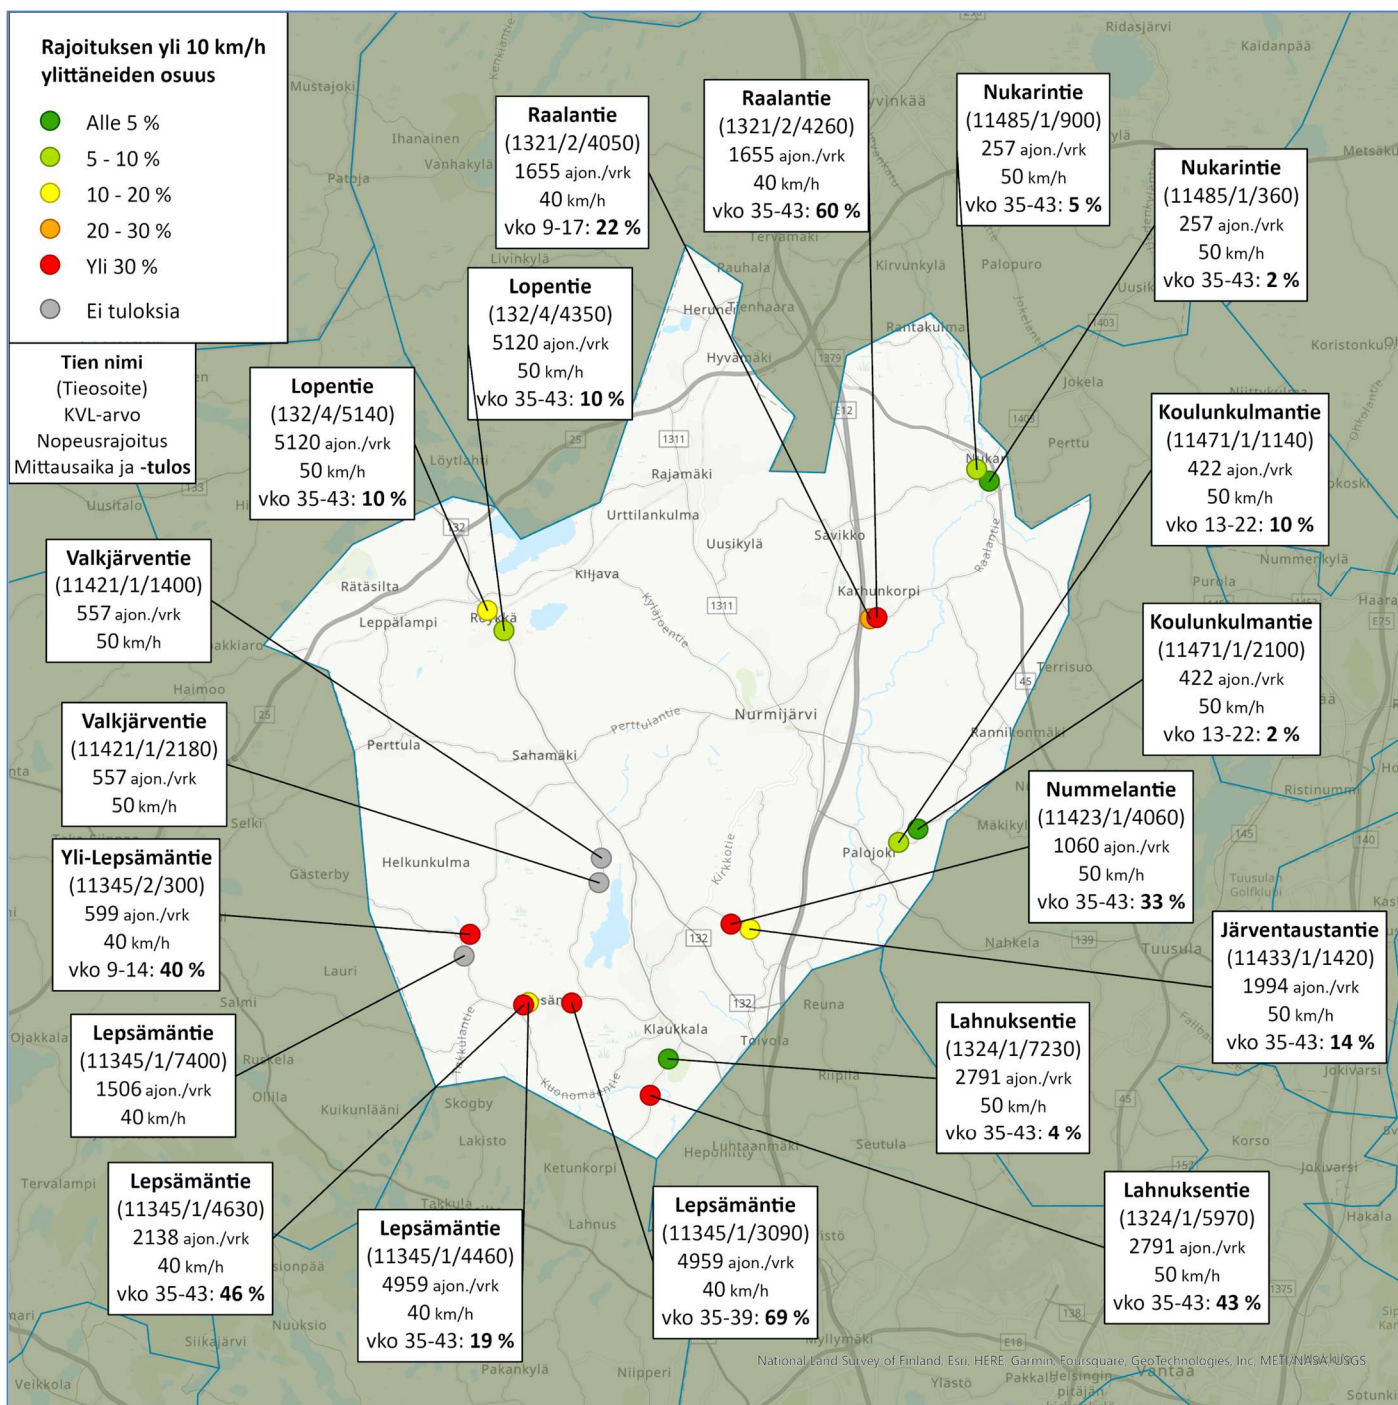

Siirrettävät nopeusnäyttötaulut 2022

NURMIJÄRVI

Nopeusnäyttöjen tulokortit (ELY:n urakoiden näytöt)

Siirrettävät nopeusnäyttötaulut 2022

NURMIJÄRVI

Nopeusnäyttöjen tulokortit (kunnan näytöt)

Siirrettävät nopeusnäyttötaulut 2022