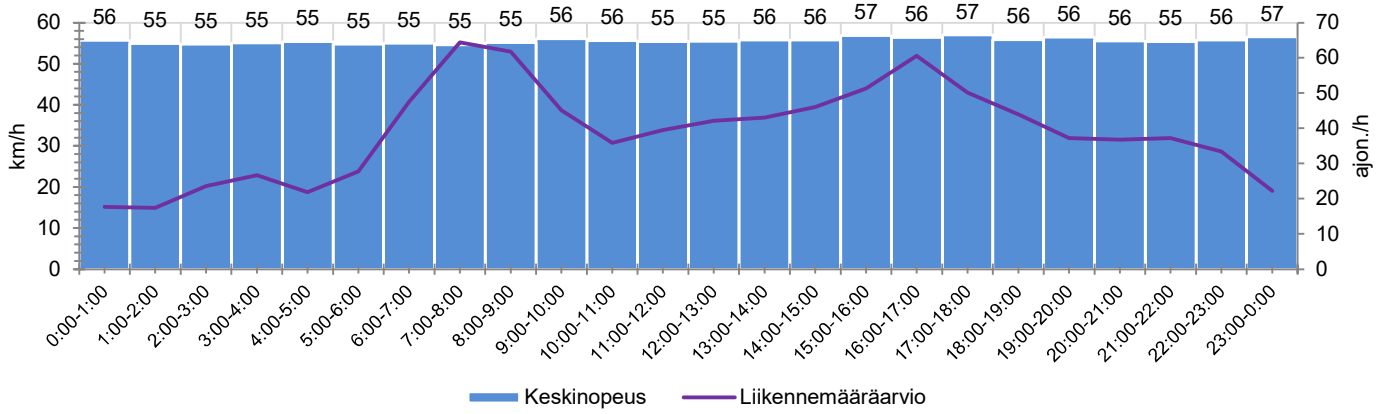

TUNTIKOHTAISET KESKIMÄÄRÄISET HAVAINTOARVOT