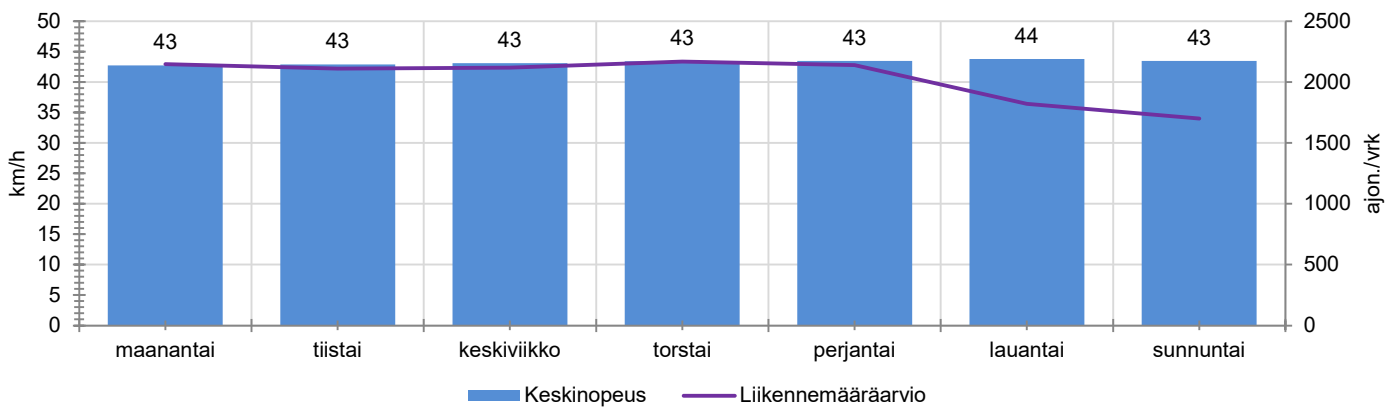

VIIKONPÄIVÄKOHTAISET KESKIMÄÄRÄISET HAVAINTOARVOT