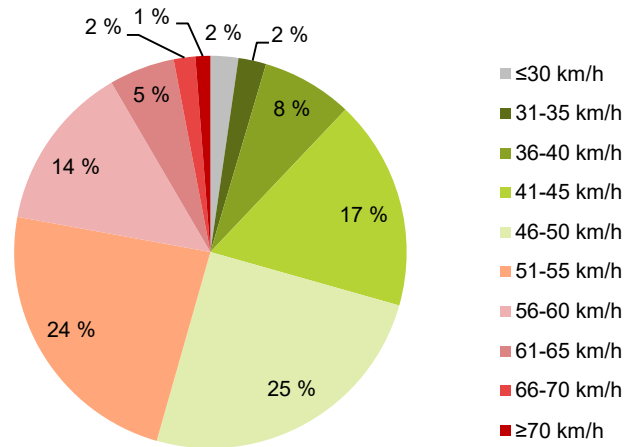

Siirrettävät nopeusnäyttötaulut 2022

MITTAUSPAIKKA

Herustentie, Nurmijärvi

Kalevintien liittymää edeltävä suora, pohjoiseen ajettaessa.

Sijainti: <https://goo.gl/maps/4nfw092UzfB2>

Tieosoite: 11355/1/1320, oikea

Sisääntuloväylä (ylinopeudet)

su 26.6.2022 - su 10.7.2022

50 km/h

1676 ajon./vrk

KOHTEN TYYPPI

MITTAUSAJANKOHTA

KOHTEN NOPEUSRAJOITUS

TIEREKISTERIN KVL-ARVO

MUUTA HUOMIOITAVAA

-

HAVAINTOARVOT (saapuva suunta)	
KESKINOPEUS	49 km/h
85 % PERSENTIILINOPEUS *	57 km/h
RAJOITUKSEN YLITTÄNEITÄ	45 %
YLI 10 KM/H RAJOITUKSEN YLITTÄNEITÄ	8 %
ARVIO SUUNNAN LIIKENMÄÄRÄSTÄ	1195 ajon./vrk

* Tarkastelujaksolla mitattu nopeus, jonka alitti 85 % ajoneuvoista

HUOM. Kaikki tunnusluvut edustavat tilannetta, jossa näyttö on ollut maastossa ja on siten osaltaan vaikuttanut alentavasti ajonopeuksiin