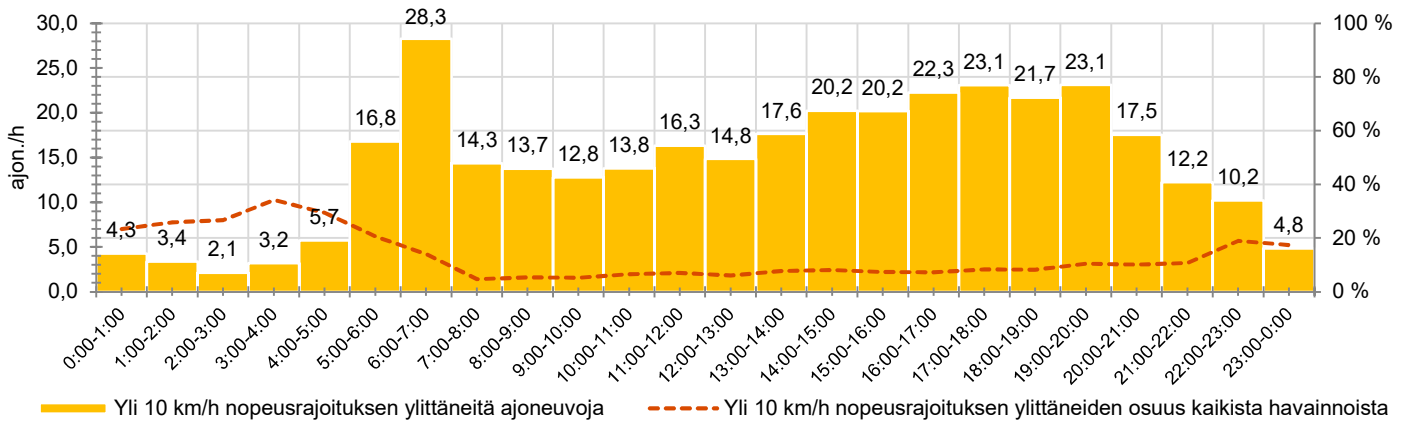

TUNTIKOHTAISET KESKIMÄÄRÄISET HAVAINTOARVOT