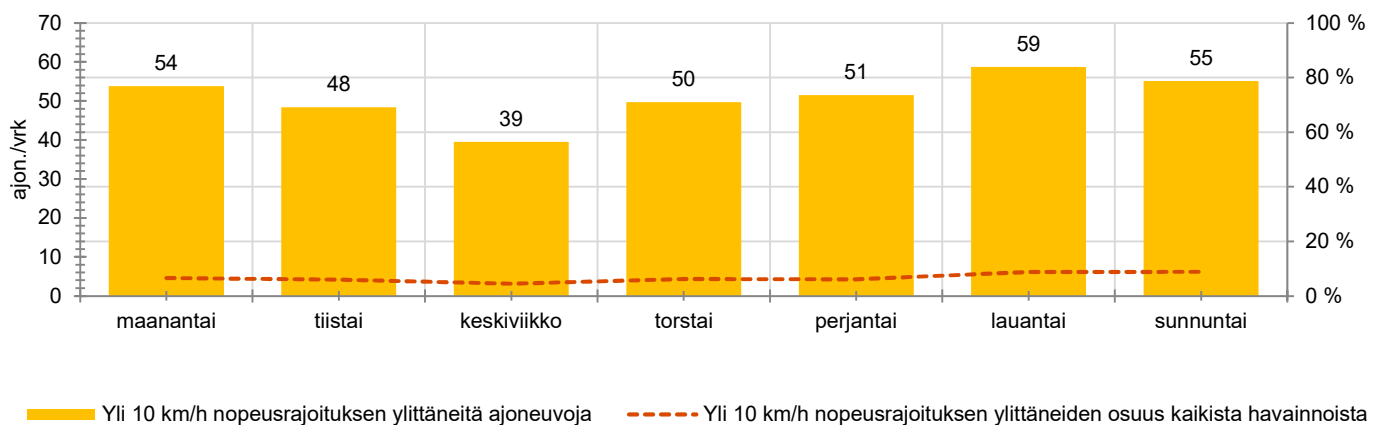

TUNTIKOHTAISET KESKIMÄÄRÄISET HAVAINTOARVOT

VIIKONPÄIVÄKOHTAISET KESKIMÄÄRÄISET HAVAINTOARVOT

Siirrettävät nopeusnäyttötaulut 2022

MITTAUSPAIKKA

Järventaustantie, Nurmijärvi

Nummipellontien liittymän kohta, Metsäkylän koulua pohjoisesta lähestyttäessä.