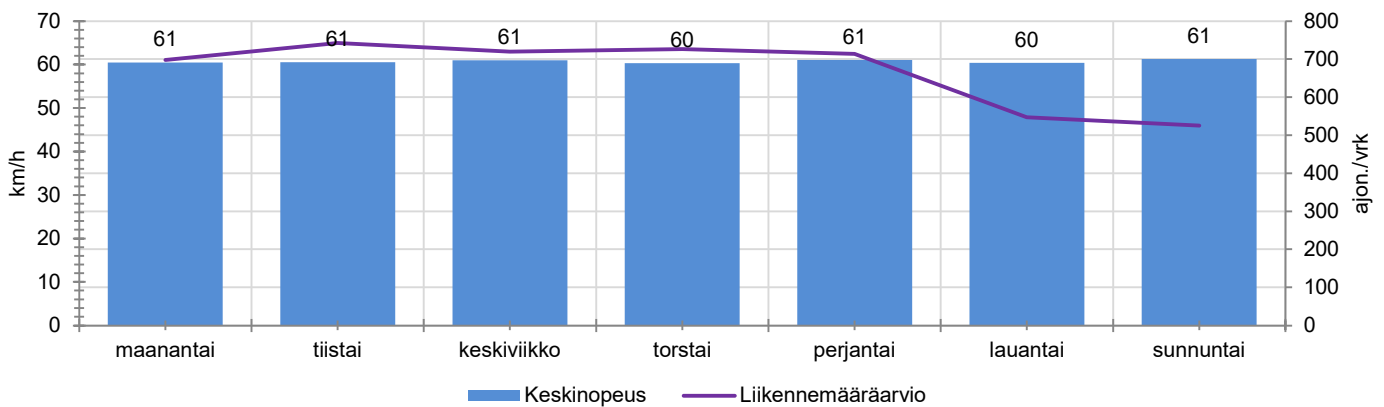

TUNTIKOHTAISET KESKIMÄÄRÄISET HAVAINTOARVOT

VIIKONPÄIVÄKOHTAISET KESKIMÄÄRÄISET HAVAINTOARVOT

Siirrettävät nopeusnäyttötaulut 2022

MITTAUSPAIKKA

Metsäkyläntie, Nurmijärvi

Toivolanraitin liittymän jälkeinen suora, pohjoiseen ajettaessa.