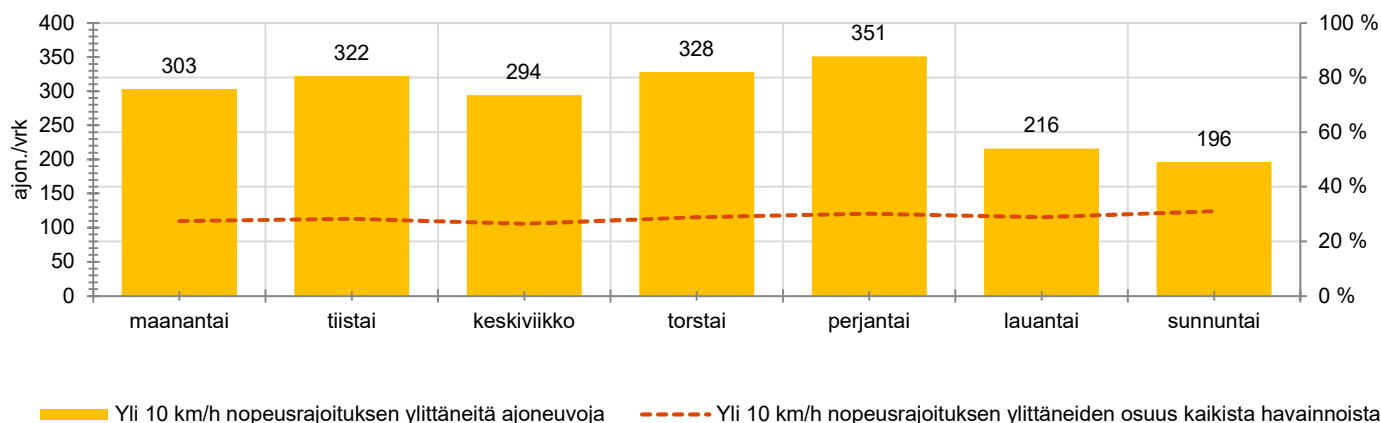

* Tarkastelujaksolla mitattu nopeus, jonka alitti 85 % ajoneuvoista

HUOM. Kaikki tunnusluvut edustavat tilannetta, jossa näyttö on ollut maastossa ja on siten osaltaan vaikuttanut alentavasti ajonopeuksiin

TUNTIKOHTAISET KESKIMÄÄRÄISET HAVAINTOARVOT

VIIKONPÄIVÄKOHTAISET KESKIMÄÄRÄISET HAVAINTOARVOT

Siirrettävät nopeusnäyttötaulut 2022

MITTAUSPAIKKA

Rajamäentie, Nurmijärvi

Taajamamerkin ja suojatien välinen alue, etelään ajettaessa.