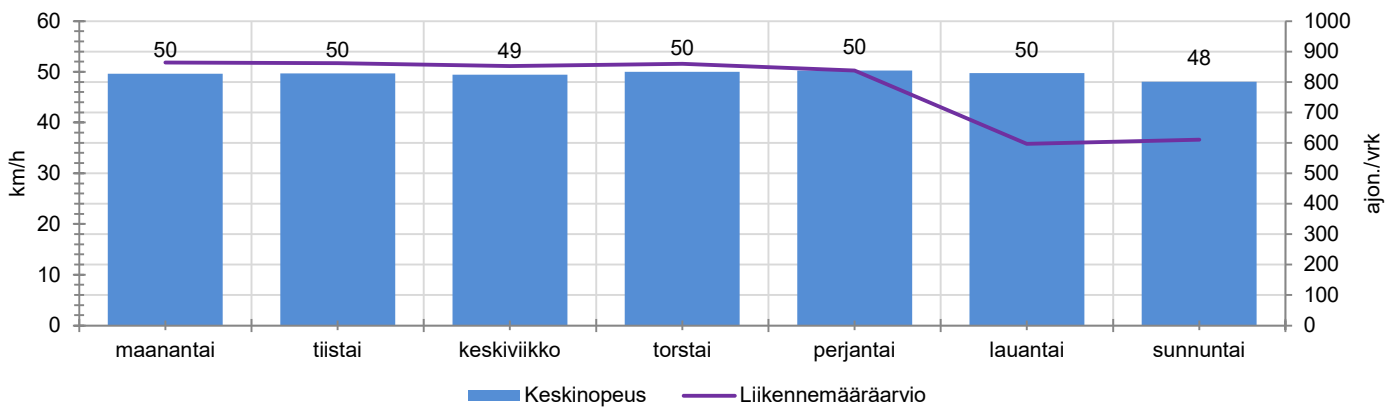

TUNTIKOHTAISET KESKIMÄÄRÄISET HAVAINTOARVOT

VIIKONPÄIVÄKOHTAISET KESKIMÄÄRÄISET HAVAINTOARVOT

Siirrettävät nopeusnäyttötaulut 2022

MITTAUSPAIKKA

Raalantie, Nurmijärvi

Karhunkorven koulun länsipuoli, itään ajettaessa.