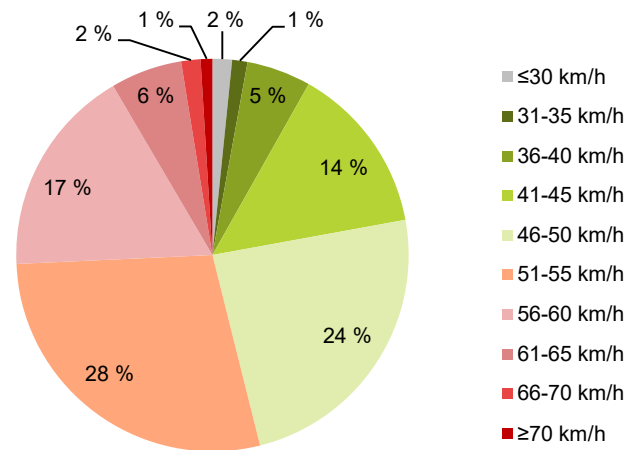

Siirrettävät nopeusnäyttötaulut 2022

MITTAUSPAIKKA

Lahnuksentie, Nurmijärvi

Ohrakujan liittymän jälkeinen suora, pohjoiseen ajettaessa.

Sijainti: <https://goo.gl/maps/uKFHFKG4TPgSsZZs8>

Tieosoite: 1324/1/7650, oikea

Suojatie

14.5.2022 - ma 23.5.2022

50 km/h

2791 ajon./vrk

KOHTEEN TYYPI

MITTAUSAJANKOHTA

KOHTEEN NOPEUSRAJOITUS

TIEREKISTERIN KVL-ARVO

MUUTA HUOMIOITAVAA

-

HAVAINTOARVOT (saapuva suunta)	
KESKINOPEUS	51 km/h
85 % PERSENTIILINOPEUS *	58 km/h
RAJOITUKSEN YLITTÄNEITÄ	54 %
YLI 10 KM/H RAJOITUKSEN YLITTÄNEITÄ	8 %
ARVIO SUUNNAN LIIKENNEMÄÄRÄSTÄ	3473 ajon./vrk

* Tarkastelujaksolla mitattu nopeus, jonka alitti 85 % ajoneuvoista

HUOM. Kaikki tunnusluvut edustavat tilannetta, jossa näyttö on ollut maastossa ja on siten osaltaan vaikuttanut alentavasti ajonopeuksiin