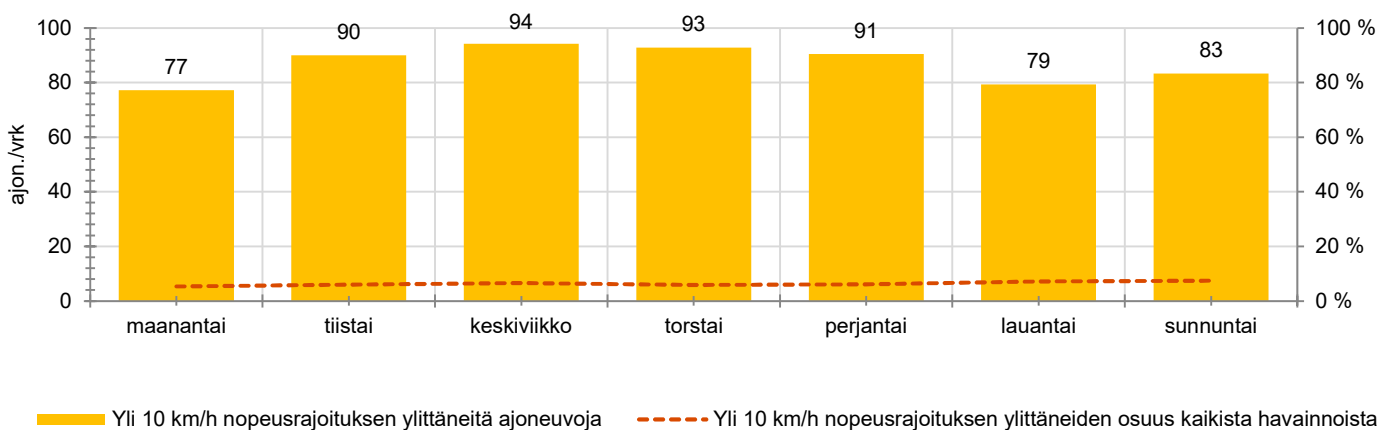

TUNTIKOHTAISET KESKIMÄÄRÄISET HAVAINTOARVOT

VIIKONPÄIVÄKOHTAISET KESKIMÄÄRÄISET HAVAINTOARVOT

Siirrettävät nopeusnäyttötaulut 2022

MITTAUSPAIKKA

Kuonomäentie, Nurmijärvi

Kiilakiventien liittymän suojatietä etelästä lähestyttäessä.