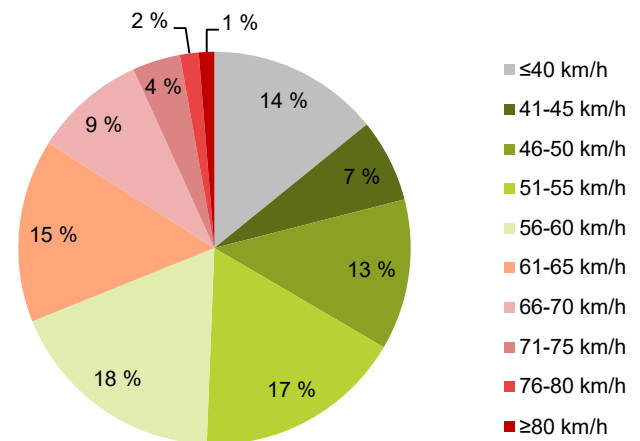

Siirrettävät nopeusnäyttötaulut 2022

MITTAUSPAIKKA

Valkjärventie, Nurmijärvi

Valkjärven rantaan johtavan tien edusta, pohjoiseen ajettaessa.

Sijainti: <https://goo.gl/maps/k7e95uB4BjBjEi8R1A>

Tieosoite: 11421/1/5250, vasen

JK/PP-ylityskohta

su 4.9.2022 - su 18.9.2022

60 km/h

557 ajon./vrk

KOHTEEN TYYPI

MITTAUSAJANKOHTA

KOHTEEN NOPEUSRAJOITUS

TIEREKISTERIN KVL-ARVO

MUUTA HUOMIOITAVAA

-

HAVAINTOARVOT (saapuva suunta)	
KESKINOPEUS	53 km/h
85 % PERSENTIILINOPEUS *	66 km/h
RAJOITUKSEN YLITTÄNEITÄ	31 %
YLI 10 KM/H RAJOITUKSEN YLITTÄNEITÄ	7 %
ARVIO SUUNNAN LIIKENNEMÄÄRÄSTÄ	775 ajon./vrk

* Tarkastelujaksolla mitattu nopeus, jonka alitti 85 % ajoneuvoista

HUOM. Kaikki tunnusluvut edustavat tilannetta, jossa näyttö on ollut maastossa ja on siten osaltaan vaikuttanut alentavasti ajonopeuksiin