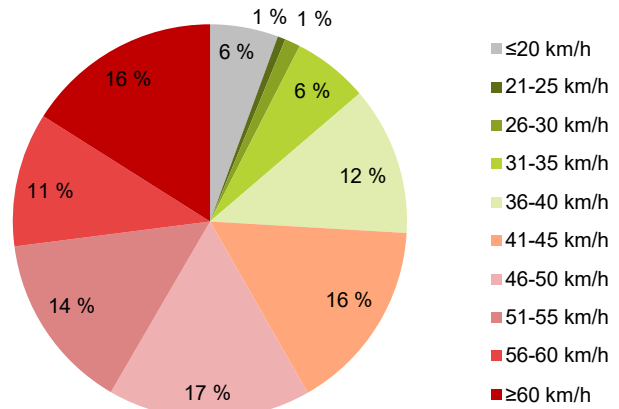

Siirrettävät nopeusnäyttötaulut 2022

MITTAUSPAIKKA

Yli-Lepsämäntie, Nurmijärvi

Yli-Labbartintien liittymän edusta, länteen ajettaessa.

Sijainti: <https://goo.gl/maps/bQ67MrpjmSUNN4ZM7>

Tieosoite: 11345/2/300, vasen

Koulu

ti 1.3.2022 - ti 5.4.2022

40 km/h

599 ajon./vrk

KOHTEEN TYPPI

MITTAUSAJANKOHTA

KOHTEEN NOPEUSRAJOITUS

TIEREKISTERIN KVL-ARVO

MUUTA HUOMIOITAVAA

-

HAVAINTOARVOT (saapuva suunta)	
KESKINOPEUS	47 km/h
85 % PERSENTTIINOPEUS *	60 km/h
RAJOITUKSEN YLITTÄNEITÄ	74 %
YLI 10 KM/H RAJOITUKSEN YLITTÄNEITÄ	40 %
ARVIO SUUNNAN LIIKENNEMÄÄRÄSTÄ	624 ajon./vrk