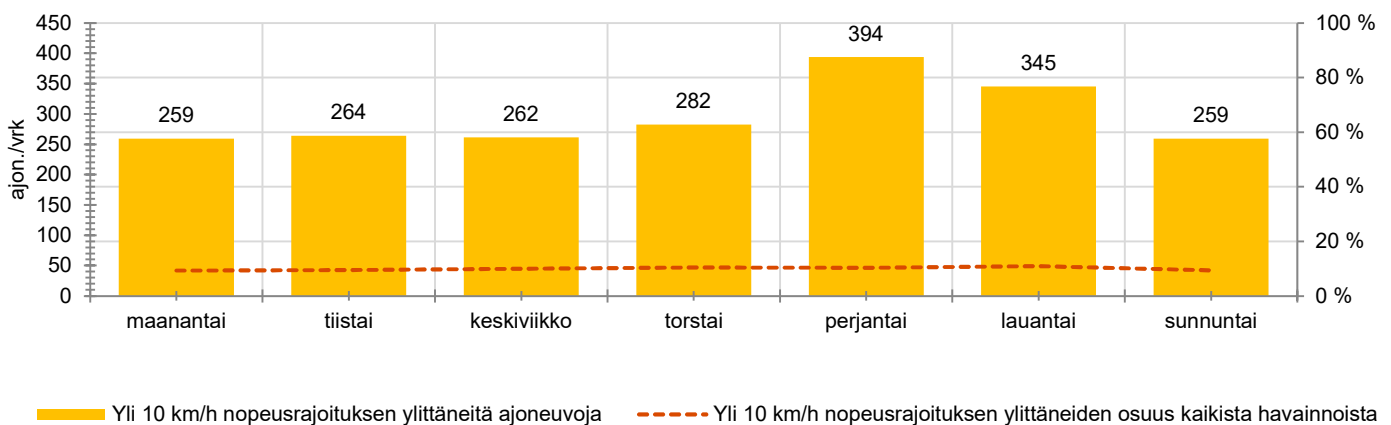

TUNTIKOHTAISET KESKIMÄÄRÄISET HAVAINTOARVOT

VIIKONPÄIVÄKOHTAISET KESKIMÄÄRÄISET HAVAINTOARVOT

Siirrettävät nopeusnäyttötaulut 2022

MITTAUSPAIKKA

Lopentie, Nurmijärvi

Myllypurontien liittymän edusta, pohjoiseen ajettaessa.