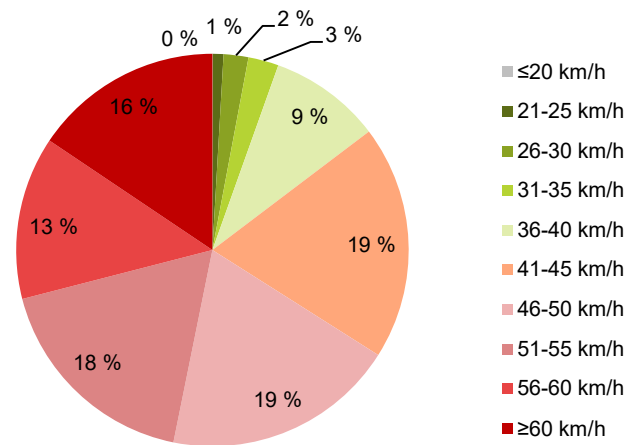

Siirrettävät nopeusnäyttötaulut 2022

MITTAUSPAIKKA

Lepsämäntie, Nurmijärvi

Kuonomäentien liittymää edeltävä suora, itään ajettaessa.

Sijainti: <https://goo.gl/maps/vrPoXipCBEkTVFdw5>

Tieosoite: 11345/1/4630, vasen

Suojatie

to 1.9.2022 - ke 28.10.2022

40 km/h

2138 ajon./vrk

KOHTEEN TYYPPI

MITTAUSAJANKOHTA

KOHTEEN NOPEUSRAJOITUS

TIEREKISTERIN KVL-ARVO

MUUTA HUOMIOITAVAA

-

HAVAINTOARVOT (saapuva suunta)	
KESKINOPEUS	50 km/h
85 % PERSENTIILINOPEUS *	60 km/h
RAJOITUKSEN YLITTÄNEITÄ	85 %
YLI 10 KM/H RAJOITUKSEN YLITTÄNEITÄ	46 %
ARVIO SUUNNAN LIIKKENEMÄÄRÄSTÄ	6730 ajon./vrk

* Tarkastelujaksolla mitattu nopeus, jonka alitti 85 % ajoneuvoista

HUOM. Kaikki tunnusluvut edustavat tilannetta, jossa näyttö on ollut maastossa ja on siten osaltaan vaikuttanut alentavasti ajonopeuksiin