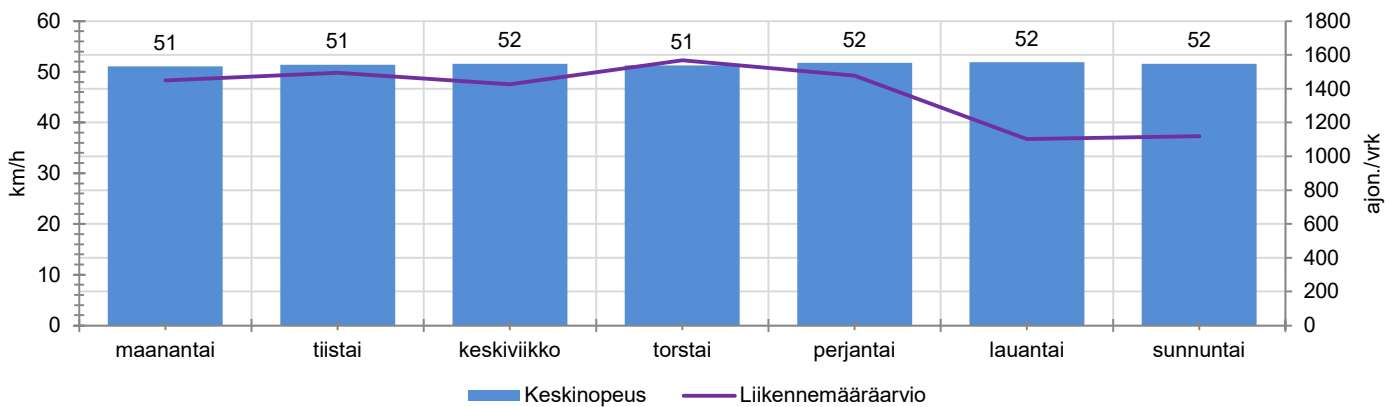

VIIKONPÄIVÄKOHTAISET KESKIMÄÄRÄISET HAVAINTOARVOT