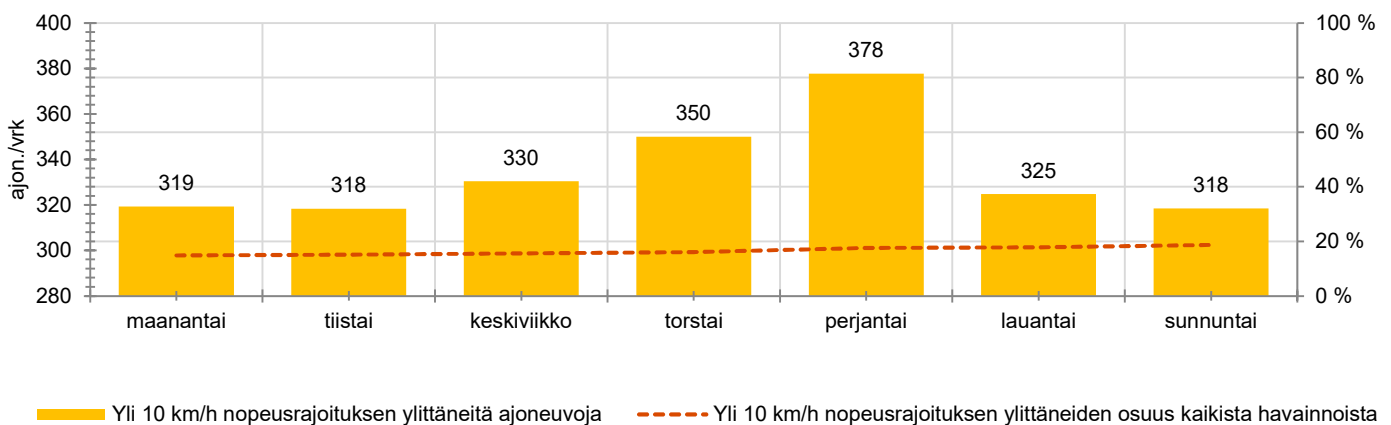

TUNTIKOHTAISET KESKIMÄÄRÄISET HAVAINTOARVOT

VIIKONPÄIVÄKOHTAISET KESKIMÄÄRÄISET HAVAINTOARVOT

Siirrettävät nopeusnäyttötaulut 2022

MITTAUSPAIKKA

Kuonomäentie, Nurmijärvi

Viljelystien liittymän suojatietä pohjoisesta lähestyttäessä.