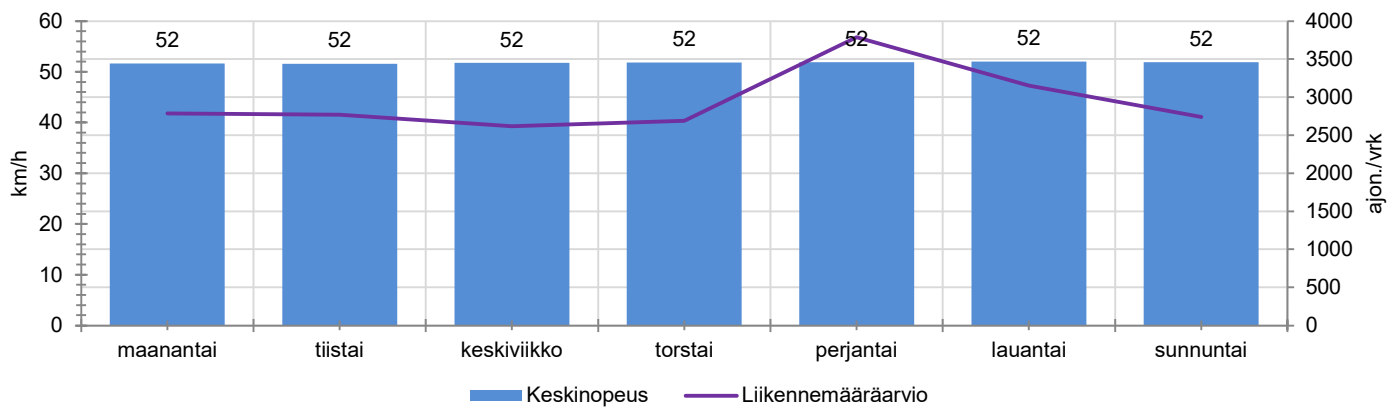

TUNTIKOHTAISET KESKIMÄÄRÄISET HAVAINTOARVOT

VIIKONPÄIVÄKOHTAISET KESKIMÄÄRÄISET HAVAINTOARVOT

Siirrettävät nopeusnäyttötaulut 2022

MITTAUSPAIKKA

Lopentie, Nurmijärvi

Myllypurontien liittymän edusta, pohjoiseen ajettaessa.