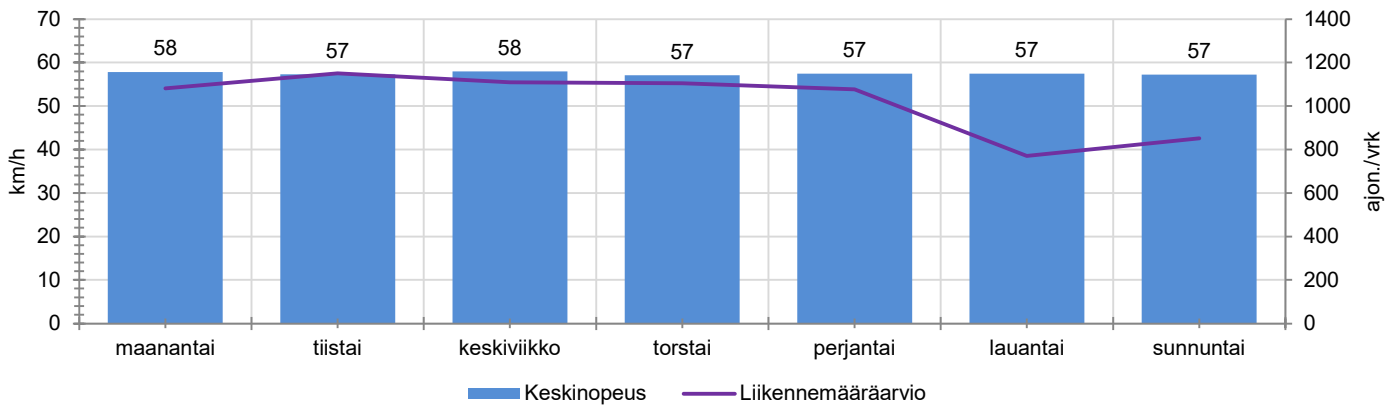

TUNTIKOHTAISET KESKIMÄÄRÄISET HAVAINTOARVOT

VIIKONPÄIVÄKOHTAISET KESKIMÄÄRÄISET HAVAINTOARVOT

Siirrettävät nopeusnäyttötaulut 2022

MITTAUSPAIKKA

Metsäkyläntie, Nurmijärvi

Toivolanraitin liittymää edeltävä suora, etelään ajettaessa.