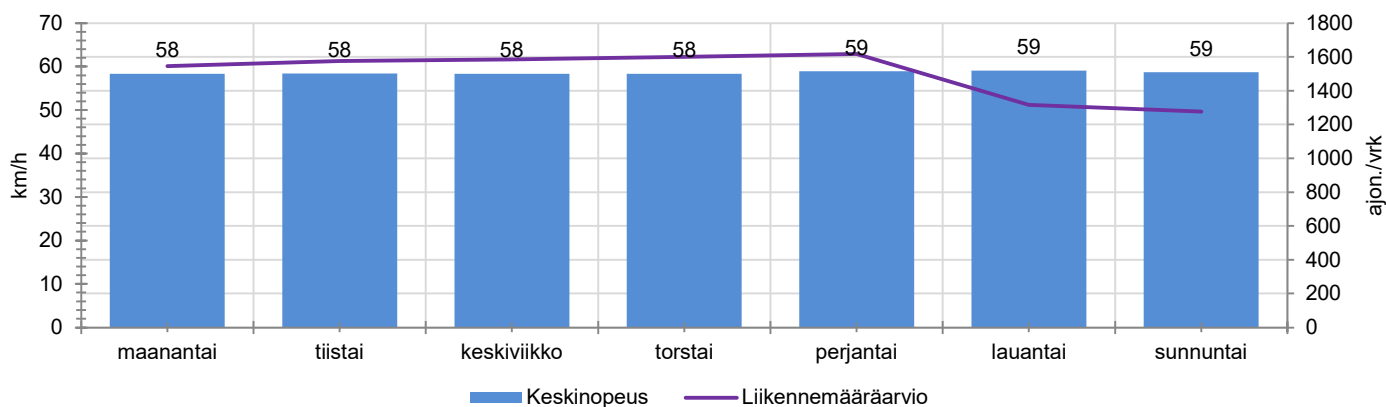

TUNTIKOHTAISET KESKIMÄÄRÄISET HAVAINTOARVOT

VIIKONPÄIVÄKOHTAISET KESKIMÄÄRÄISET HAVAINTOARVOT

Siirrettävät nopeusnäyttötaulut 2022

MITTAUSPAIKKA

Lahnuksentie, Nurmijärvi

Mäkätien liittymän edusta, etelään ajettaessa.