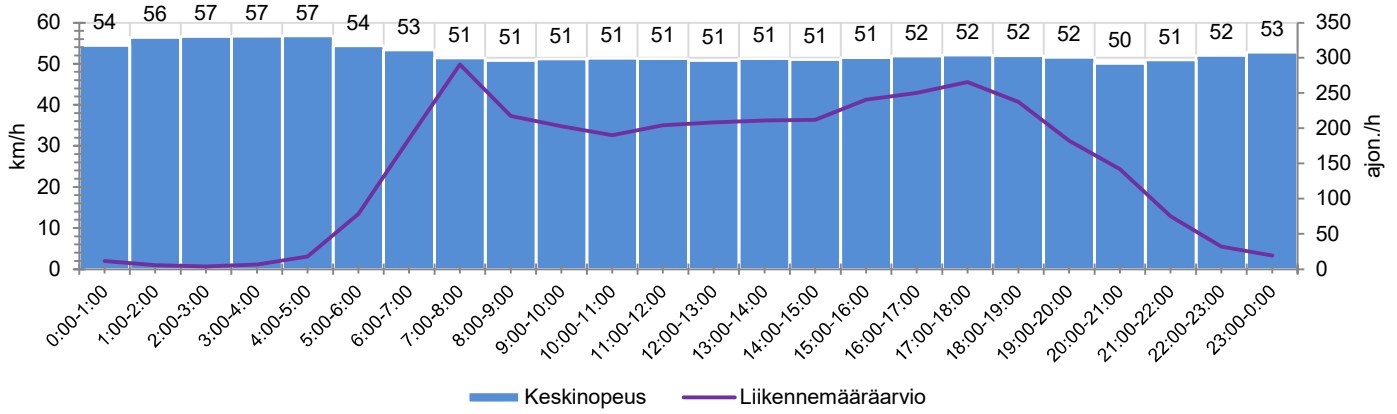

TUNTIKOHTAISET KESKIMÄÄRÄISET HAVAINTOARVOT