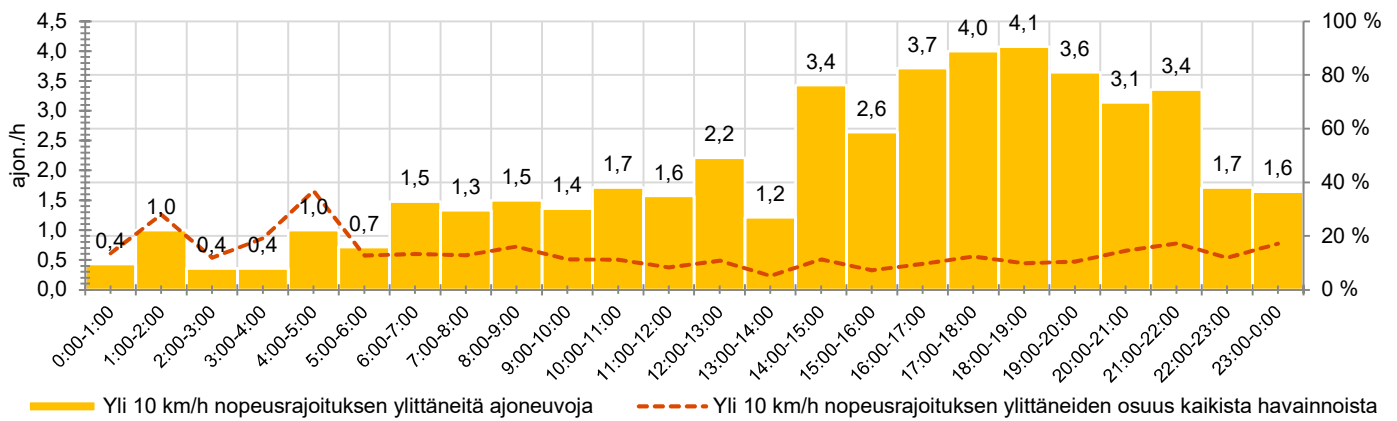

TUNTIKOHTAISET KESKIMÄÄRÄISET HAVAINTOARVOT