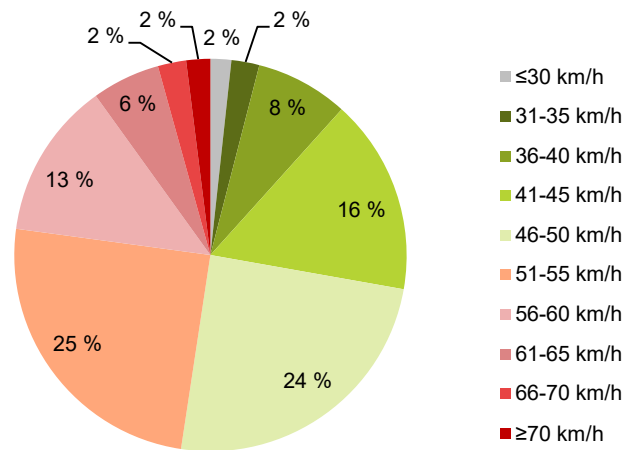

Siirrettävät nopeusnäyttötaulut 2022

MITTAUSPAIKKA

Lopentie, Nurmijärvi

Myllypurontien liittymän edusta, pohjoiseen ajettaessa.

Sijainti: <https://goo.gl/maps/hycr625p62dfMAbG6>

Tieosoite: 132/4/4350, oikea

Sisääntuloväylä

to 1.9.2022 - la 1.10.2022

50 km/h

5120 ajon./vrk

KOHTEEN TYYPI

MITTAUSAJANKOHTA

KOHTEEN NOPEUSRAJOITUS

TIEREKISTERIN KVL-ARVO

MUUTA HUOMIOITAVAA

-

HAVAINTOARVOT (saapuva suunta)	
KESKINOPEUS	50 km/h
85 % PERSENTIILINOPEUS *	58 km/h
RAJOITUKSEN YLITTÄNEITÄ	47 %
YLI 10 KM/H RAJOITUKSEN YLITTÄNEITÄ	10 %
ARVIO SUUNNAN LIIKENNEMÄÄRÄSTÄ	3115 ajon./vrk