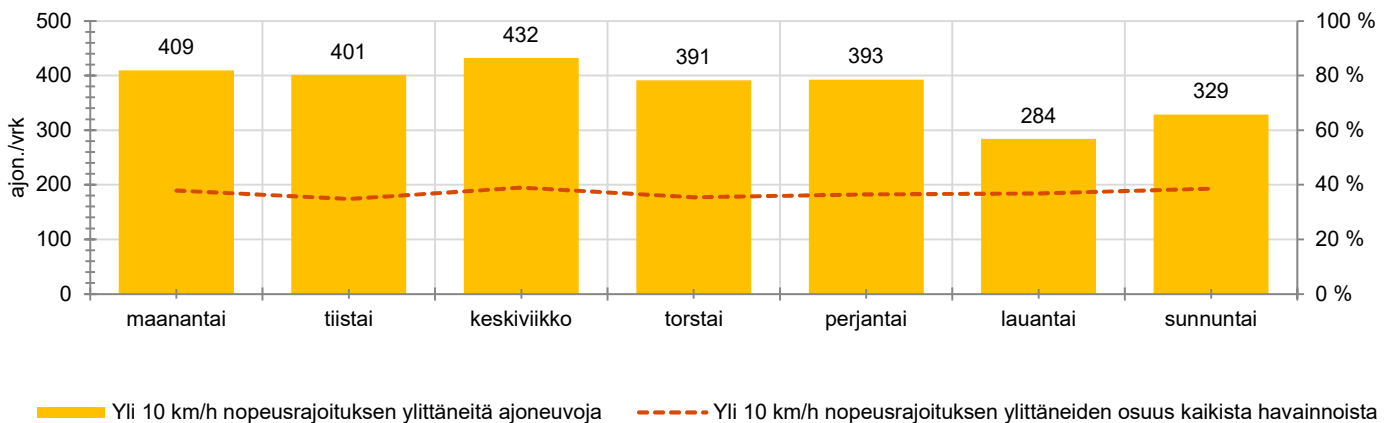

TUNTIKOHTAISET KESKIMÄÄRÄISET HAVAINTOARVOT

VIIKONPÄIVÄKOHTAISET KESKIMÄÄRÄISET HAVAINTOARVOT

Siirrettävät nopeusnäyttötaulut 2022

MITTAUSPAIKKA

Metsäkyläntie, Nurmijärvi

Toivolanraitin liittymää edeltävä suora, etelään ajettaessa.