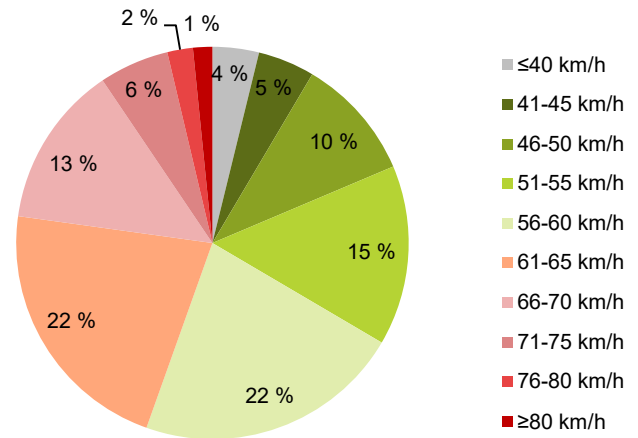

Siirrettävät nopeusnäyttötaulut 2022

MITTAUSPAIKKA

Metsäkyläntie, Nurmijärvi

Toivolanraitin liittymää edeltävä suora, etelään ajettaessa.

Sijainti: <https://goo.gl/maps/w7FZdRHCph9uS1vy6>

Tieosoite: 11432/1/1990, vasen

Ylinopeus

1a 1.10.2022 - su 16.10.2022

60 km/h

1501 ajon./vrk

KOHTEEN TYYPI

MITTAUSAJANKOHTA

KOHTEEN NOPEUSRAJOITUS

TIEREKISTERIN KVL-ARVO

MUUTA HUOMIOITAVAA

-

HAVAINTOARVOT (saapuva suunta)	
KESKINOPEUS	59 km/h
85 % PERSENTIILINOPEUS *	68 km/h
RAJOITUKSEN YLITTÄNEITÄ	44 %
YLI 10 KM/H RAJOITUKSEN YLITTÄNEITÄ	9 %
ARVIO SUUNNAN LIIKKENEMÄÄRÄSTÄ	840 ajon./vrk

* Tarkastelujaksolla mitattu nopeus, jonka alitti 85 % ajoneuvoista

HUOM. Kaikki tunnusluvut edustavat tilannetta, jossa näyttö on ollut maastossa ja on siten osaltaan vaikuttanut alentavasti ajonopeuksiin