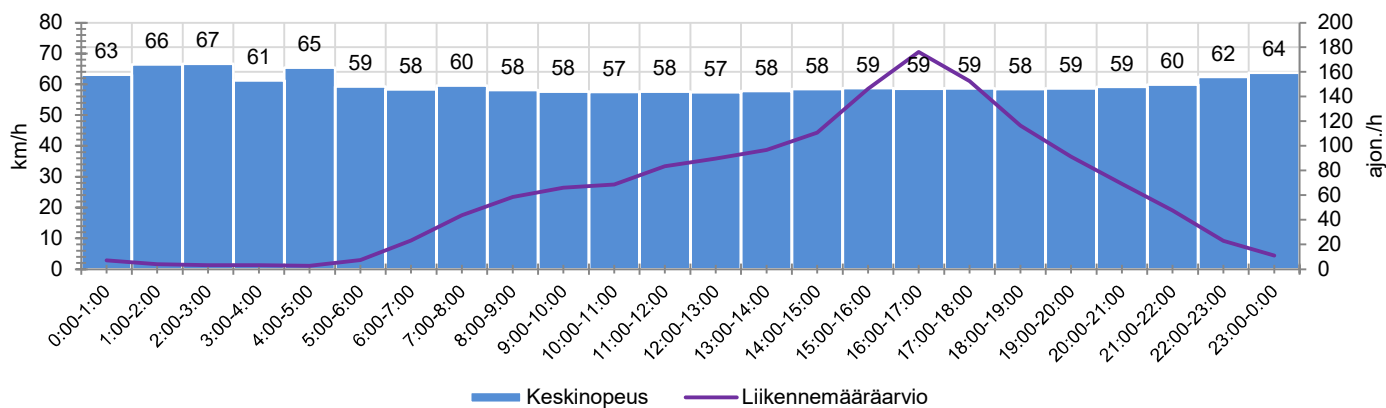

TUNTIKOHTAISET KESKIMÄÄRÄISET HAVAINTOARVOT