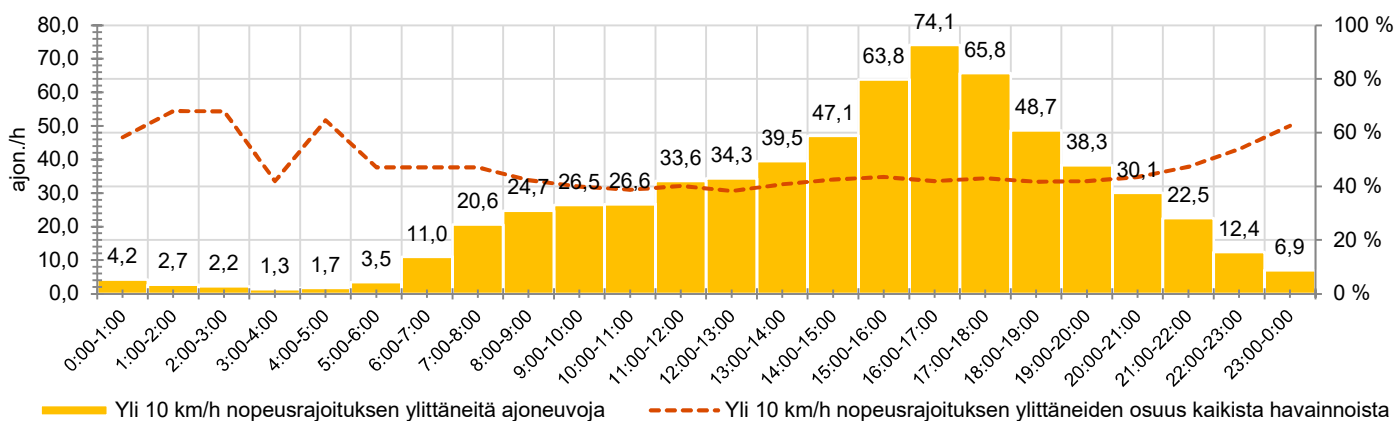

TUNTIKOHTAISET KESKIMÄÄRÄISET HAVAINTOARVOT