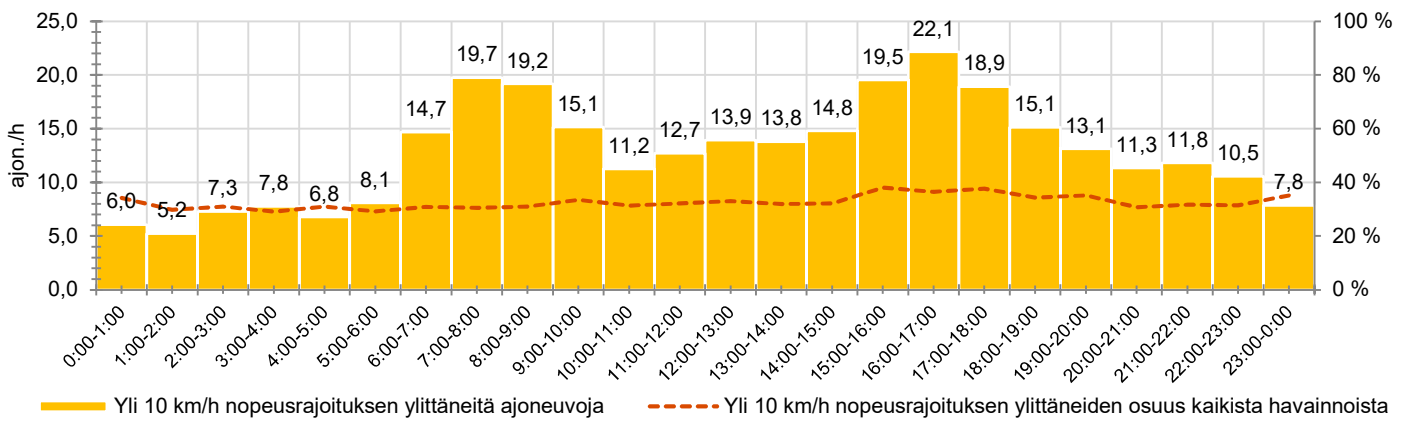

TUNTIKOHTAISET KESKIMÄÄRÄISET HAVAINTOARVOT