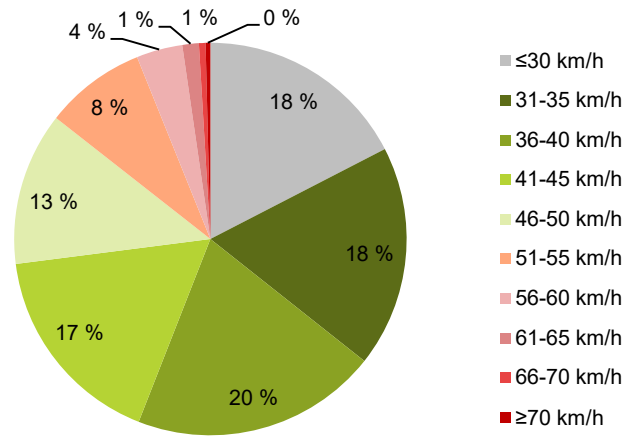

Siirrettävät nopeusnäyttötaulut 2022

MITTAUSPAIKKA

Koulunkulmantie, Nurmijärvi

Ahonlaidan ja Hallasuontien liittymien välinen alue, etelään ajettaessa.

Sijainti: <https://goo.gl/maps/YSQPkb4iKFY7o25p7>

Tieosoite: 11471/1/2100, vasen

Koulu

pe 1.4.2022 - ti 31.5.2022

50 km/h

422 ajon./vrk

KOHTEN TYYPPI

MITTAUSAJANKOHTA

KOHTEN NOPEUSRAJOITUS

TIEREKISTERIN KVL-ARVO

MUUTA HUOMIOITAVAA

-

HAVAINTOARVOT (saapuva suunta)	
KESKINOPEUS	39 km/h
85 % PERSENTIILINOPEUS *	50 km/h
RAJOITUKSEN YLITTÄNEITÄ	14 %
YLI 10 KM/H RAJOITUKSEN YLITTÄNEITÄ	2 %
ARVIO SUUNNAN LIIKKENEMÄÄRÄSTÄ	159 ajon./vrk

* Tarkastelujaksolla mitattu nopeus, jonka alitti 85 % ajoneuvoista

HUOM. Kaikki tunnusluvut edustavat tilannetta, jossa näyttö on ollut maastossa ja on siten osaltaan vaikuttanut alentavasti ajonopeuksiin