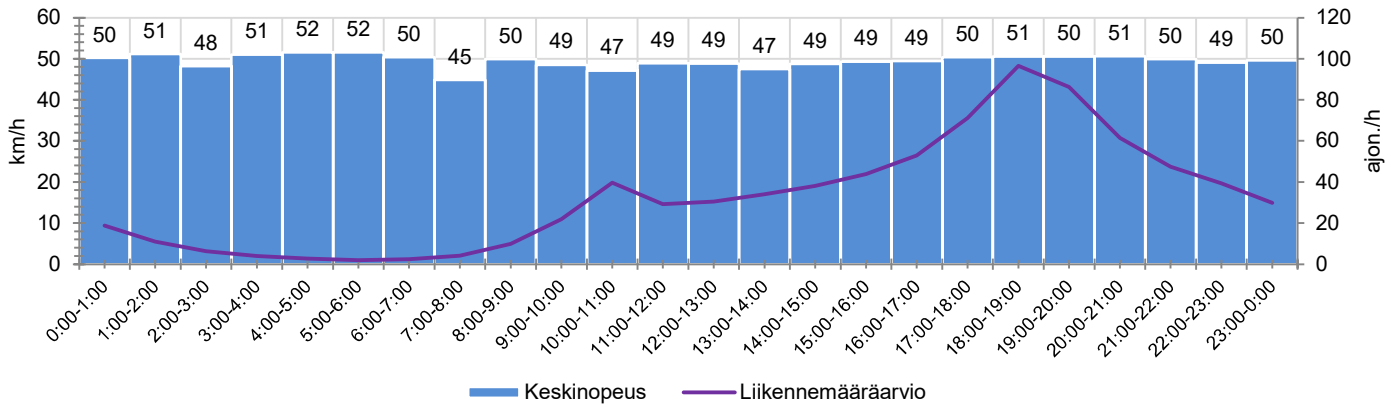

TUNTIKOHTAISET KESKIMÄÄRÄISET HAVAINTOARVOT