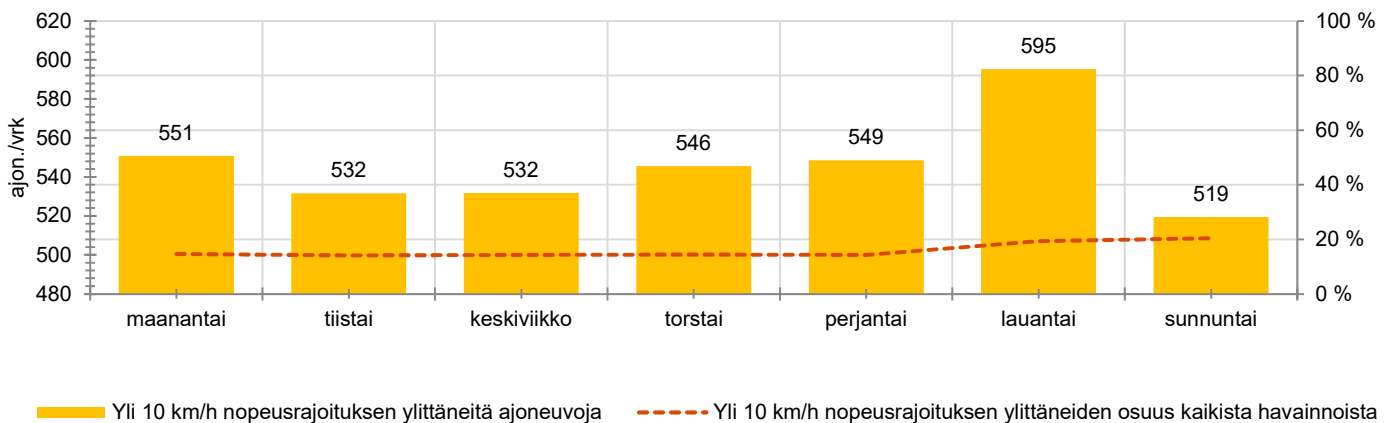

TUNTIKOHTAISET KESKIMÄÄRÄISET HAVAINTOARVOT

VIIKONPÄIVÄKOHTAISET KESKIMÄÄRÄISET HAVAINTOARVOT

Siirrettävät nopeusnäyttötaulut 2022

MITTAUSPAIKKA

Perttulantie, Nurmijärvi

Kyläoentien liittymän suojatietä lännestä lähestyttäessä.