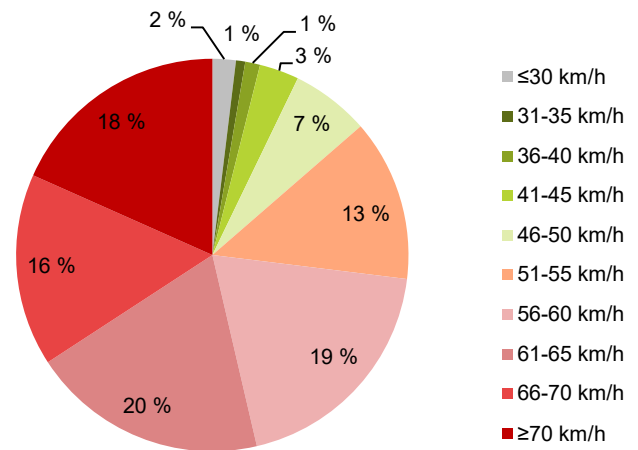

Siirrettävät nopeusnäyttötaulut 2022

MITTAUSPAIKKA

Metsäkyläntie, Nurmijärvi

Alamäen jälkeinen suora tonttiliittymien kohdalla, etelään ajettaessa.

Sijainti: <https://goo.gl/maps/hcZNi5bh4Su>

Tieosoite: 11431/1/1880, vasen

Ylinopeus

su 18.9.2022 - la 1.10.2022

50 km/h

1273 ajon./vrk

KOHTEEN TYYPPI

MITTAUSAJANKOHTA

KOHTEEN NOPEUSRAJOITUS

TIEREKISTERIN KVL-ARVO

MUUTA HUOMIOITAVAA

-

HAVAINTOARVOT (saapuva suunta)	
KESKINOPEUS	61 km/h
85 % PERSENTIILINOPEUS *	71 km/h
RAJOITUKSEN YLITTÄNEITÄ	86 %
YLI 10 KM/H RAJOITUKSEN YLITTÄNEITÄ	52 %
ARVIO SUUNNAN LIIKENMÄÄRÄSTÄ	668 ajon./vrk

* Tarkastelujaksolla mitattu nopeus, jonka alitti 85 % ajoneuvoista

HUOM. Kaikki tunnusluvut edustavat tilannetta, jossa näyttö on ollut maastossa ja on siten osaltaan vaikuttanut alentavasti ajonopeuksiin