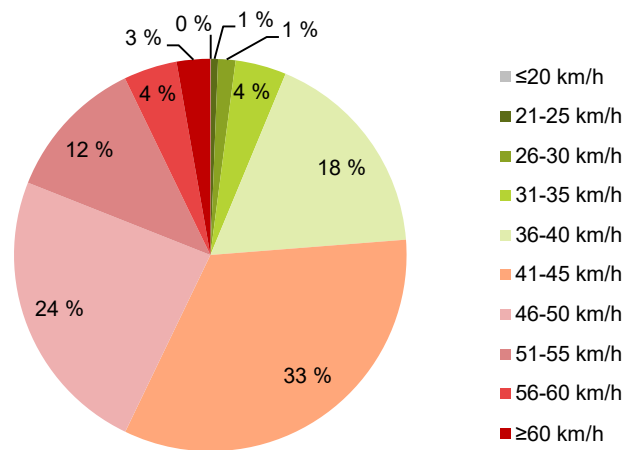

Siirrettävät nopeusnäyttötaulut 2022

MITTAUSPAIKKA

Lepsämäntie, Nurmijärvi

Kalkerintien liittymän edusta, länteen ajettaessa.

Sijainti: <https://goo.gl/maps/YfP4D1pWzCKQLrBM6>

Tieosoite: 11345/1/4460, oikea

Suojatie

to 1.9.2022 - su 28.10.2022

40 km/h

4959 ajon./vrk

KOHTEEN TYYPI

MITTAUSAJANKOHTA

KOHTEEN NOPEUSRAJOITUS

TIEREKISTERIN KVL-ARVO

MUUTA HUOMIOITAVAA

-

HAVAINTOARVOT (saapuva suunta)	
KESKINOPEUS	45 km/h
85 % PERSENTIILINOPEUS *	52 km/h
RAJOITUKSEN YLITTÄNEITÄ	76 %
YLI 10 KM/H RAJOITUKSEN YLITTÄNEITÄ	19 %
ARVIO SUUNNAN LIIKKENEMÄÄRÄSTÄ	10809 ajon./vrk

* Tarkastelujaksolla mitattu nopeus, jonka alitti 85 % ajoneuvoista

HUOM. Kaikki tunnusluvut edustavat tilannetta, jossa näyttö on ollut maastossa ja on siten osaltaan vaikuttanut alentavasti ajonopeuksiin