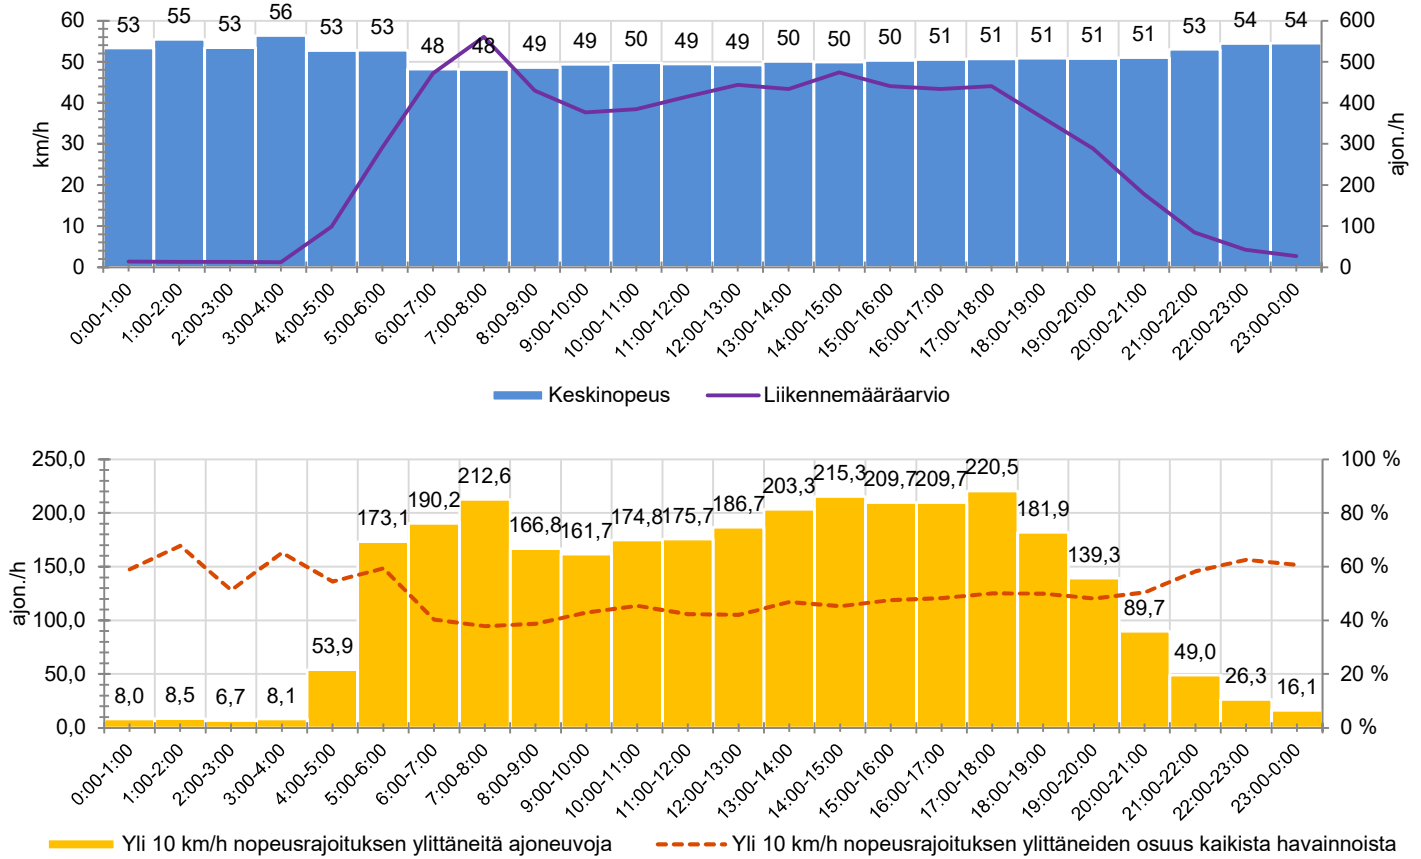

TUNTIKOHTAISET KESKIMÄÄRÄISET HAVAINTOARVOT