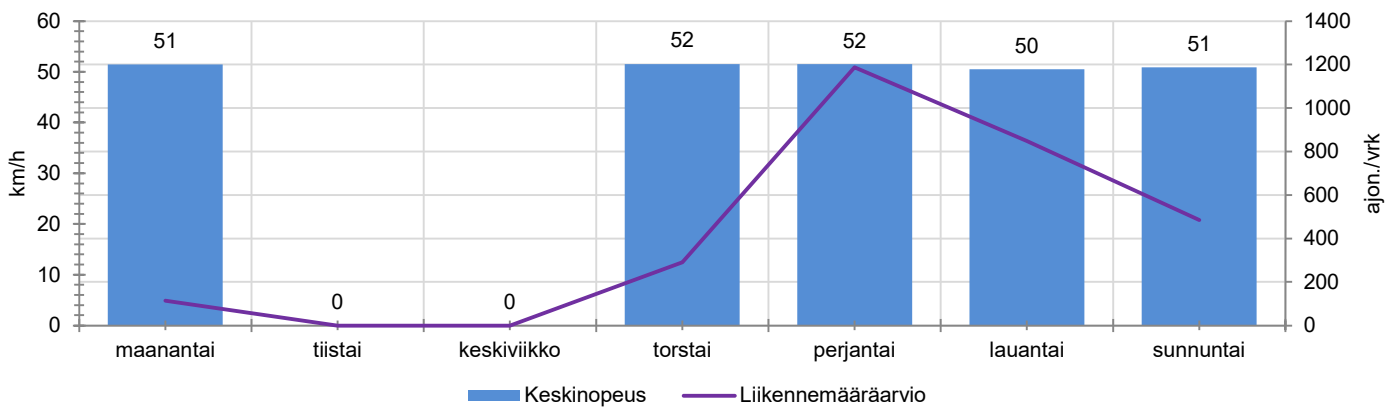

TIEREKISTERIN KVL-ARVO

MUUTA HUOMIOITAVAA

HAVAINTOARVOT (saapuva suunta)	
KESKINOPEUS	51 km/h
85 % PERSENTIILINOPEUS *	59 km/h
RAJOITUKSEN YLITTÄNEITÄ	52 %
YLI 10 KM/H RAJOITUKSEN YLITTÄNEITÄ	11 %
ARVIO SUUNNAN LIIKKENEMÄÄRÄSTÄ	418 ajon./vrk

* Tarkastelujaksolla mitattu nopeus, jonka alitti 85 % ajoneuvoista

HUOM. Kaikki tunnusluvut edustavat tilannetta, jossa näyttö on ollut maastossa ja on siten osaltaan vaikuttanut alentavasti ajonopeuksiin

TUNTIKOHTAISET KESKIMÄÄRÄISET HAVAINTOARVOT

VIIKONPÄIVÄKOHTAISET KESKIMÄÄRÄISET HAVAINTOARVOT

Siirrettävät nopeusnäyttötaulut 2022

MITTAUSPAIKKA

Herustentie, Nurmijärvi

Kalevintien liittymää edeltävä suora, pohjoiseen ajettaessa.