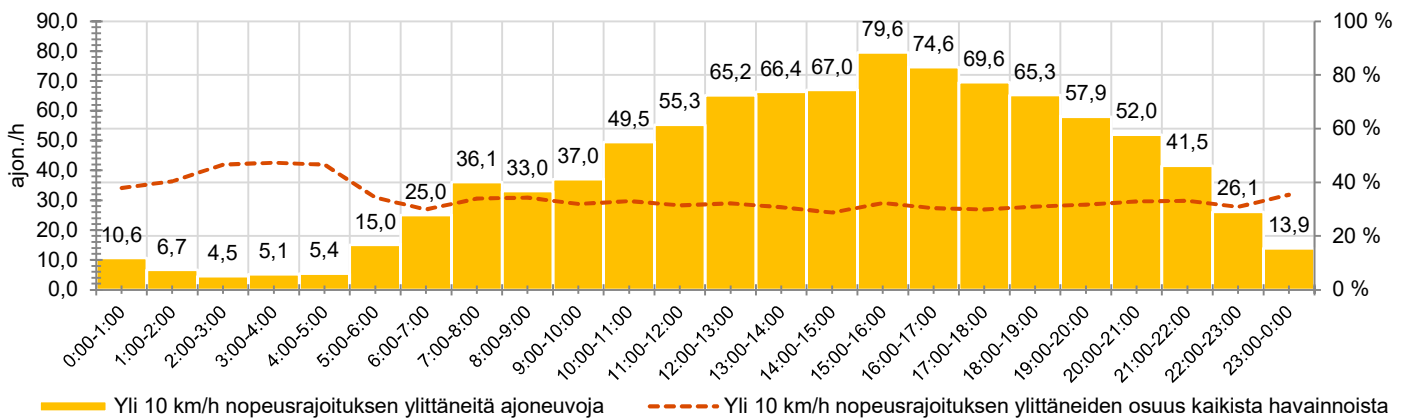

TUNTIKOHTAISET KESKIMÄÄRÄISET HAVAINTOARVOT