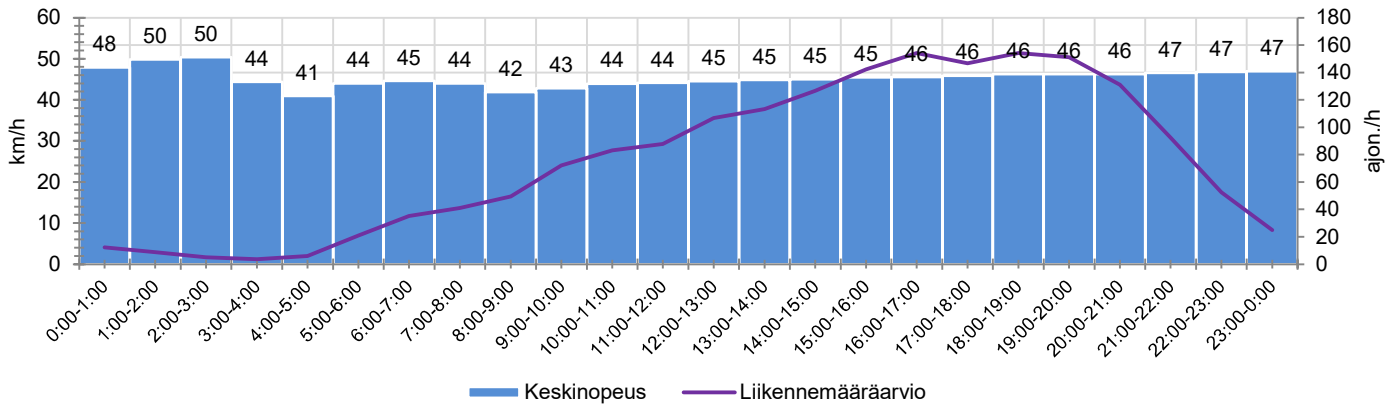

TUNTIKOHTAISET KESKIMÄÄRÄISET HAVAINTOARVOT