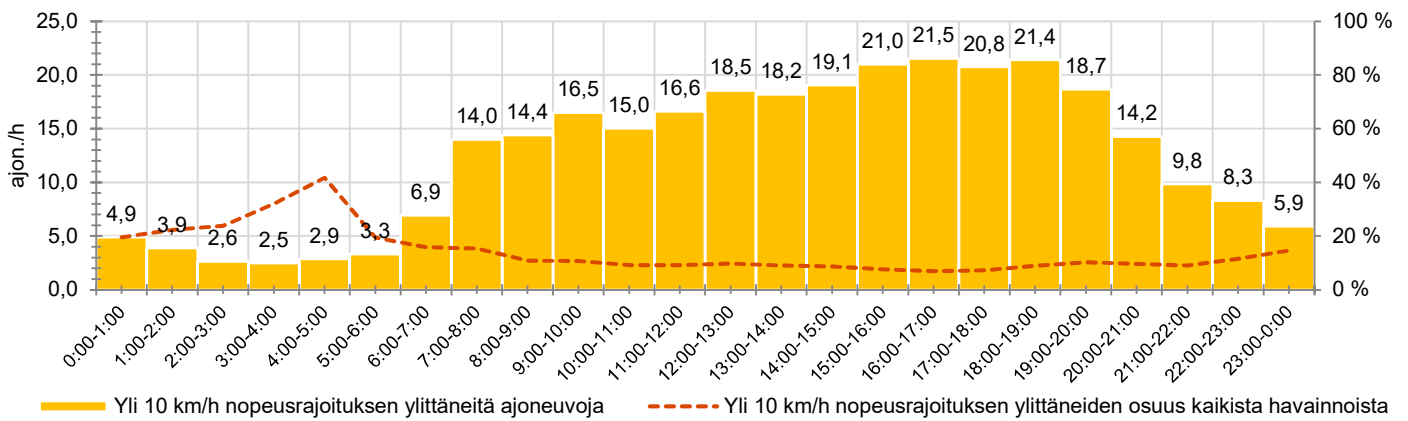

TUNTIKOHTAISET KESKIMÄÄRÄISET HAVAINTOARVOT