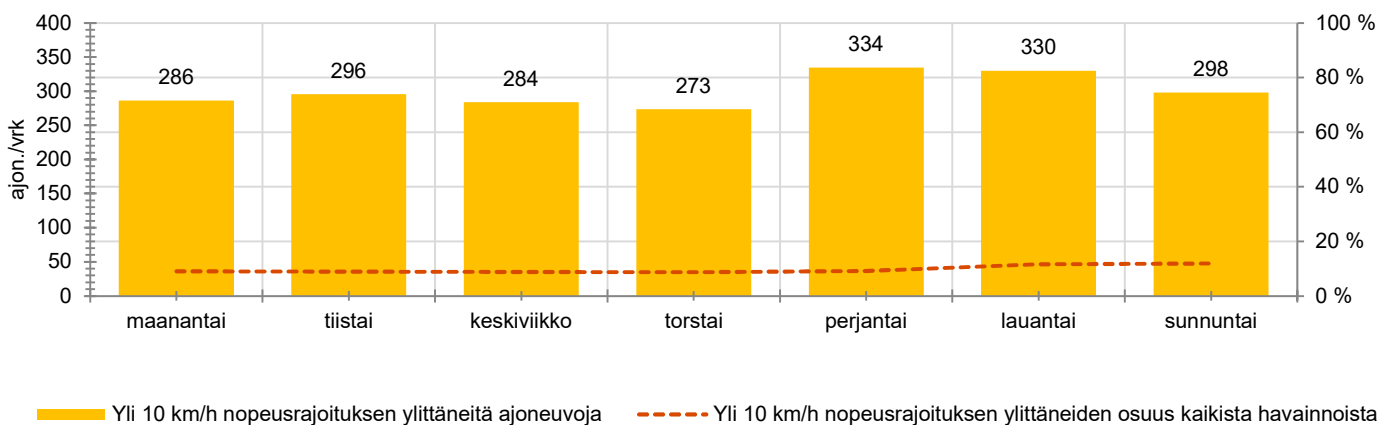

TUNTIKOHTAISET KESKIMÄÄRÄISET HAVAINTOARVOT

VIIKONPÄIVÄKOHTAISET KESKIMÄÄRÄISET HAVAINTOARVOT

Siirrettävät nopeusnäyttötaulut 2022

MITTAUSPAIKKA

Nukarintie, Nurmijärvi

Petäjäseläntien liittymän edusta, etelään ajettaessa.