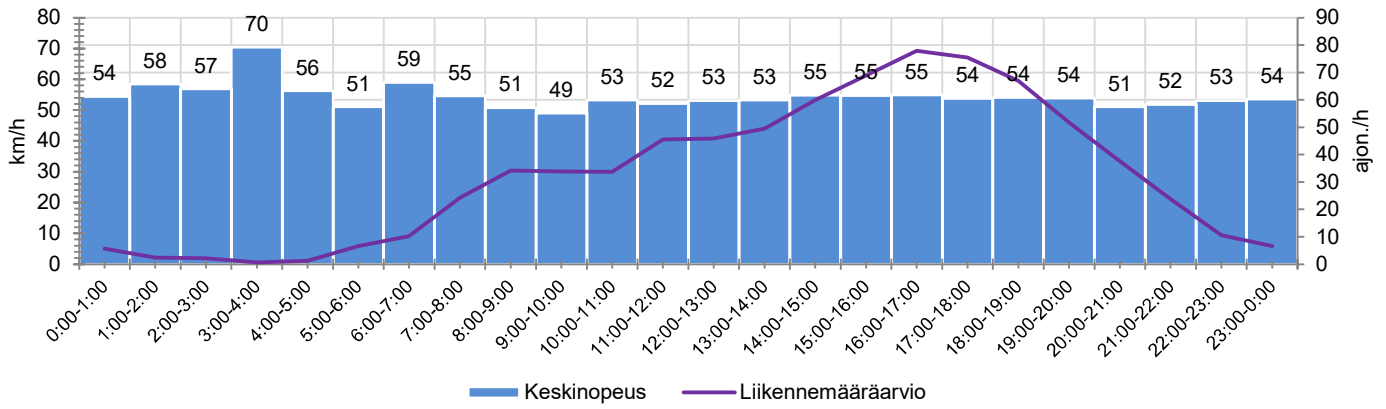

TUNTIKOHTAISET KESKIMÄÄRÄISET HAVAINTOARVOT