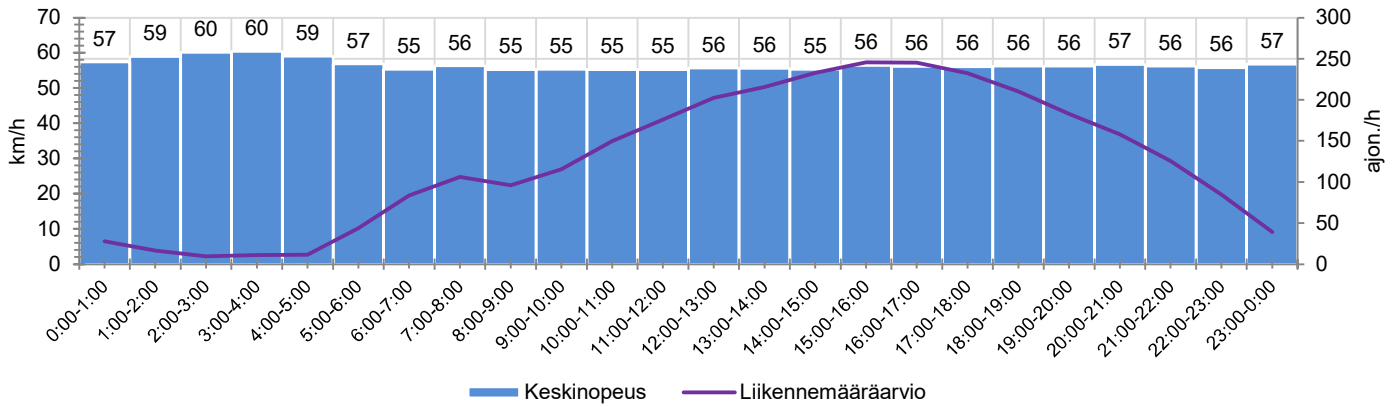

TUNTIKOHTAISET KESKIMÄÄRÄISET HAVAINTOARVOT