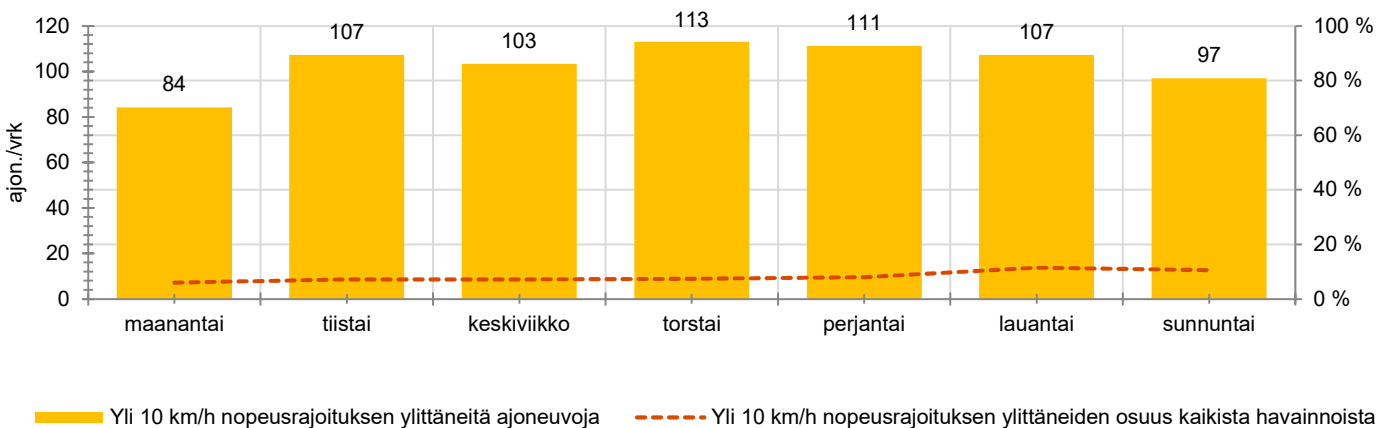

TUNTIKOHTAISET KESKIMÄÄRÄISET HAVAINTOARVOT

VIIKONPÄIVÄKOHTAISET KESKIMÄÄRÄISET HAVAINTOARVOT

Siirrettävät nopeusnäyttötaulut 2022

MITTAUSPAIKKA

Lepsämäntie, Nurmijärvi

Taajamamerkin jälkeinen osuus ennen Järvihaantien liittymää, itään ajettaessa.