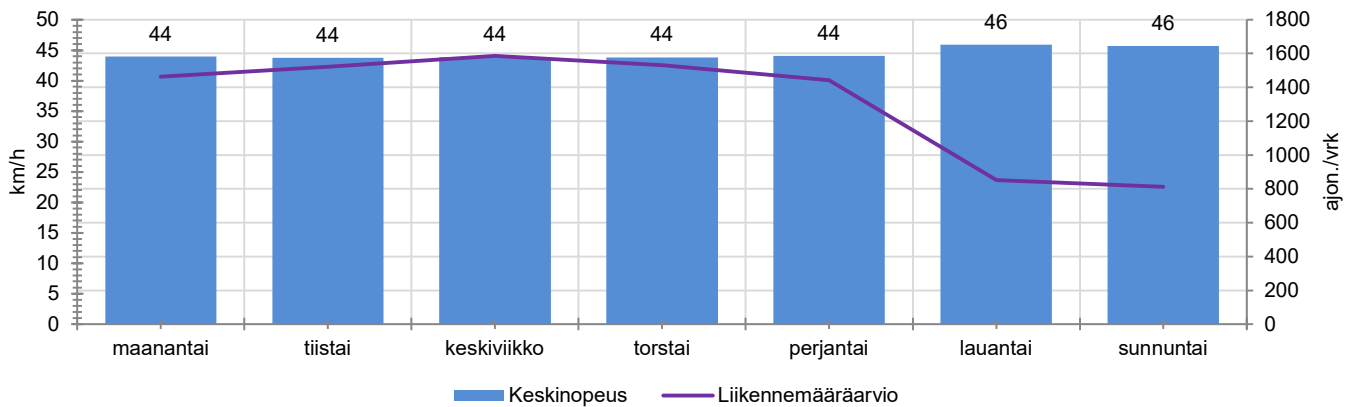

TUNTIKOHTAISET KESKIMÄÄRÄISET HAVAINTOARVOT

VIIKONPÄIVÄKOHTAISET KESKIMÄÄRÄISET HAVAINTOARVOT

Siirrettävät nopeusnäyttötaulut 2022

MITTAUSPAIKKA

Raalantie, Nurmijärvi

Karhunkorven koulun itäpuoli, länteen ajettaessa.