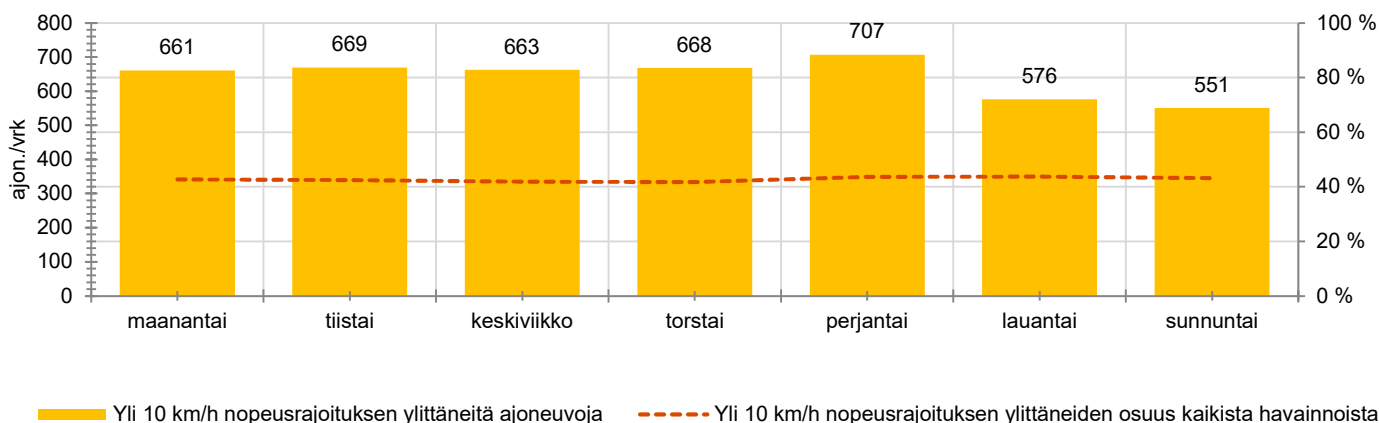

TUNTIKOHTAISET KESKIMÄÄRÄISET HAVAINTOARVOT

VIIKONPÄIVÄKOHTAISET KESKIMÄÄRÄISET HAVAINTOARVOT

Siirrettävät nopeusnäyttötaulut 2022

MITTAUSPAIKKA

Lahnuksentie, Nurmijärvi

Mäkätien liittymän edusta, etelään ajettaessa.