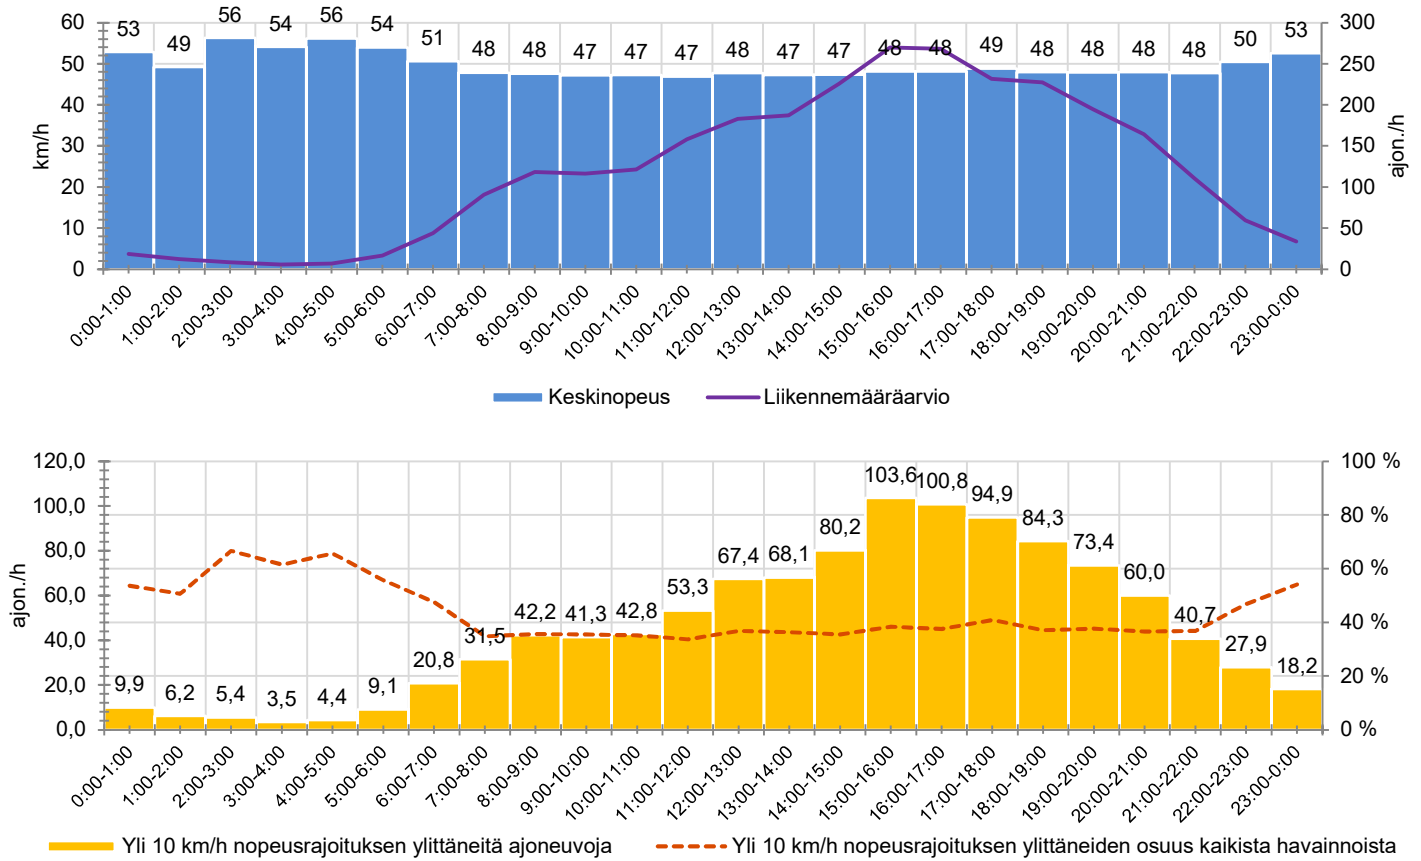

TUNTIKOHTAISET KESKIMÄÄRÄISET HAVAINTOARVOT