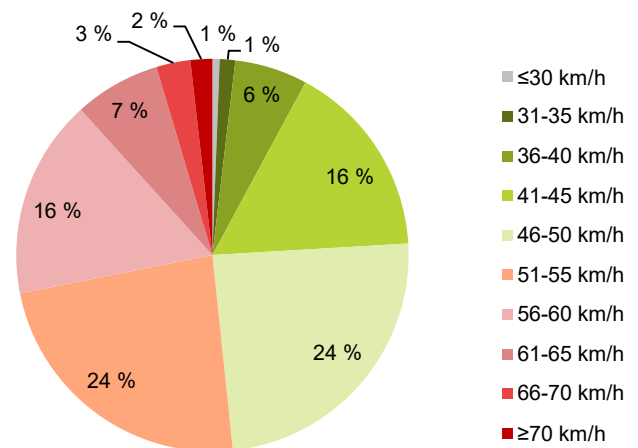

Siirrettävät nopeusnäyttötaulut 2022

MITTAUSPAIKKA

Herustentie, Nurmijärvi

Taajamamerkin ja Mikontien/Matintien liittymän välinen alue, etelään ajettaessa.

Sijainti: <https://goo.gl/maps/mMUrDSHGND0>

Tieosoite: 11355/1/4000, vasen

Sisääntuloväylä (ylinopeudet)

su 12.6.2022 - su 26.6.2022

50 km/h

1794 ajon./vrk

Miitauksessa datakatkoja kesken mittausjakson.

KOHTEEN TYYPI

MITTAUSAJANKOHTA

KOHTEEN NOPEUSRAJOITUS

TIEREKISTERIN KVL-ARVO

MUUTA HUOMIOITAVAA

HAVAINTOARVOT (saapuva suunta)	
KESKINOPEUS	51 km/h
85 % PERSENTIILINOPEUS *	59 km/h
RAJOITUKSEN YLITTÄNEITÄ	52 %
YLI 10 KM/H RAJOITUKSEN YLITTÄNEITÄ	11 %
ARVIO SUUNNAN LIIKKENEMÄÄRÄSTÄ	418 ajon./vrk

* Tarkastelujaksolla mitattu nopeus, jonka alitti 85 % ajoneuvoista

HUOM. Kaikki tunnusluvut edustavat tilannetta, jossa näyttö on ollut maastossa ja on siten osaltaan vaikuttanut alentavasti ajonopeuksiin