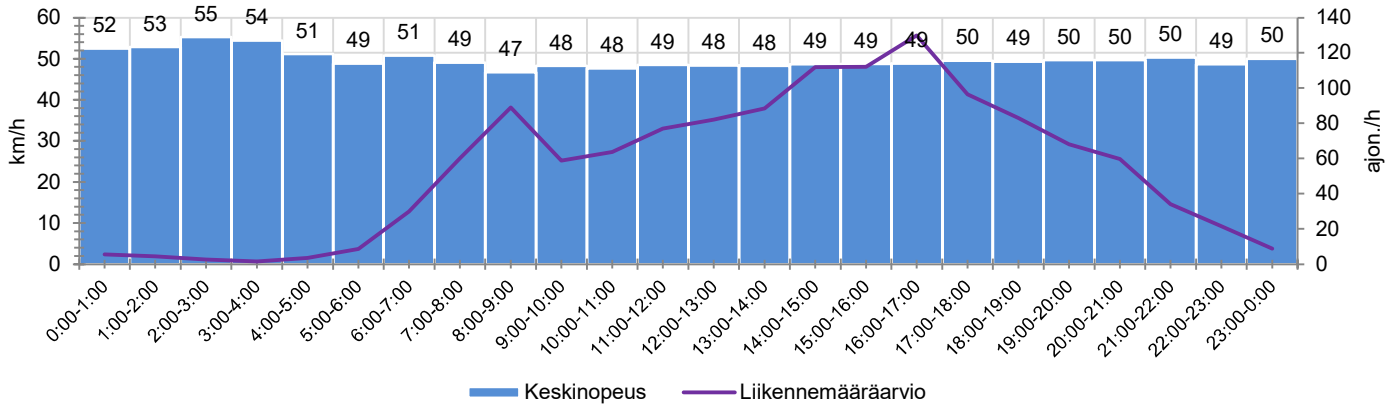

TUNTIKOHTAISET KESKIMÄÄRÄISET HAVAINTOARVOT