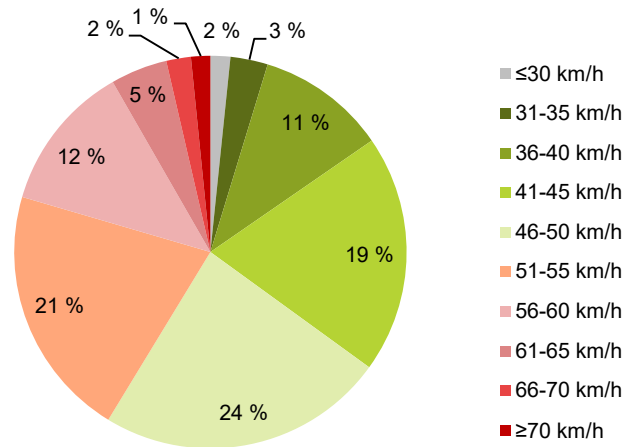

Siirrettävät nopeusnäyttötaulut 2022

MITTAUSPAIKKA

Raalantie, Nurmijärvi

Suora bussipysäkkien kohdalla, etelään ajettaessa.

Sijainti: <https://goo.gl/maps/Wupjj5vRJwzGY4kJ9>

Tieosoite: 1321/2/2320, vasen

Suojatie

1a 20.8.2022 - su 4.9.2022

50 km/h

2290 ajon./vrk

KOHTEEN TYYPPI

MITTAUSAJANKOHTA

KOHTEEN NOPEUSRAJOITUS

TIEREKISTERIN KVL-ARVO

MUUTA HUOMIOITAVAA

-

HAVAINTOARVOT (saapuva suunta)	
KESKINOPEUS	49 km/h
85 % PERSENTIILINOPEUS *	57 km/h
RAJOITUKSEN YLITTÄNEITÄ	41 %
YLI 10 KM/H RAJOITUKSEN YLITTÄNEITÄ	8 %
ARVIO SUUNNAN LIIKKENEMÄÄRÄSTÄ	1301 ajon./vrk

* Tarkastelujaksolla mitattu nopeus, jonka alitti 85 % ajoneuvoista

HUOM. Kaikki tunnusluvut edustavat tilannetta, jossa näyttö on ollut maastossa ja on siten osaltaan vaikuttanut alentavasti ajonopeuksiin