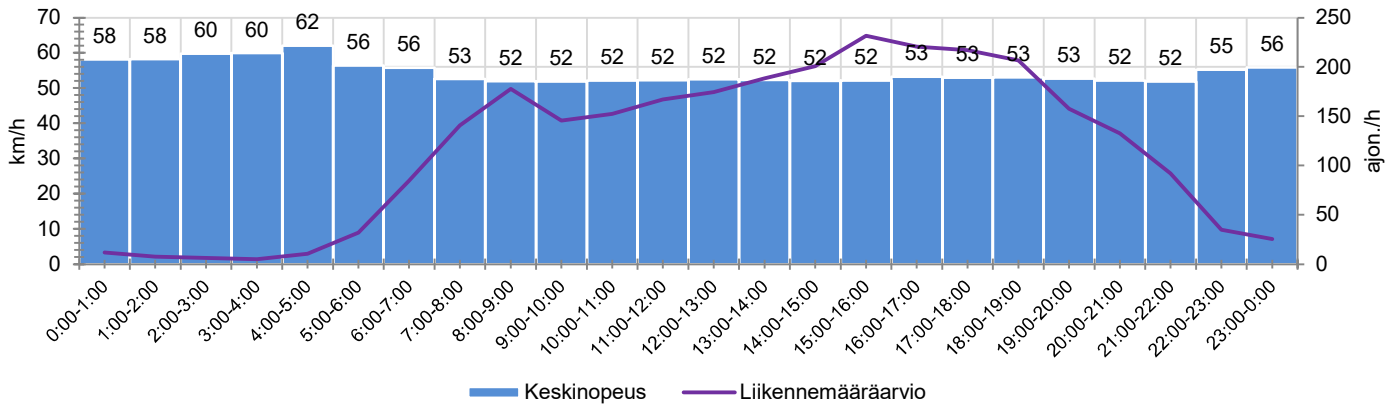

TUNTIKOHTAISET KESKIMÄÄRÄISET HAVAINTOARVOT