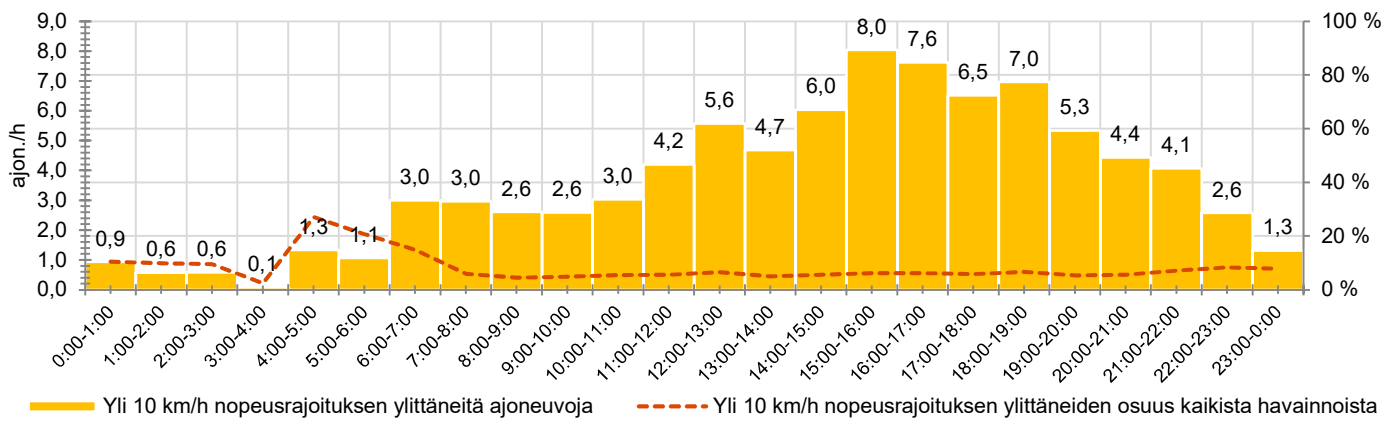

TUNTIKOHTAISET KESKIMÄÄRÄISET HAVAINTOARVOT