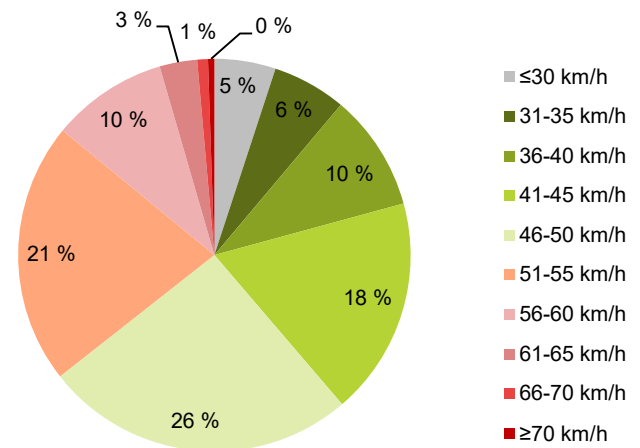

Siirrettävät nopeusnäyttötaulut 2022

MITTAUSPAIKKA

Lahnuksentie, Nurmijärvi

Mäkätien liittymän edusta, etelään ajettaessa.

Sijainti: <https://goo.gl/maps/tUW1AQyNW3tCspmH8>

Tieosoite: 1324/1/7230, vasen

Sisääntuloväylä

to 1.9.2022 - to 28.10.2022

50 km/h

2791 ajon./vrk

KOHTEEN TYYPI

MITTAUSAJANKOHTA

KOHTEEN NOPEUSRAJOITUS

TIEREKISTERIN KVL-ARVO

MUUTA HUOMIOITAVAA

-

HAVAINTOARVOT (saapuva suunta)	
KESKINOPEUS	47 km/h
85 % PERSENTIILINOPEUS *	55 km/h
RAJOITUKSEN YLITTÄNEITÄ	36 %
YLI 10 KM/H RAJOITUKSEN YLITTÄNEITÄ	4 %
ARVIO SUUNNAN LIIKENMÄÄRÄSTÄ	3302 ajon./vrk

* Tarkastelujaksolla mitattu nopeus, jonka alitti 85 % ajoneuvoista

HUOM. Kaikki tunnusluvut edustavat tilannetta, jossa näyttö on ollut maastossa ja on siten osaltaan vaikuttanut alentavasti ajonopeuksiin