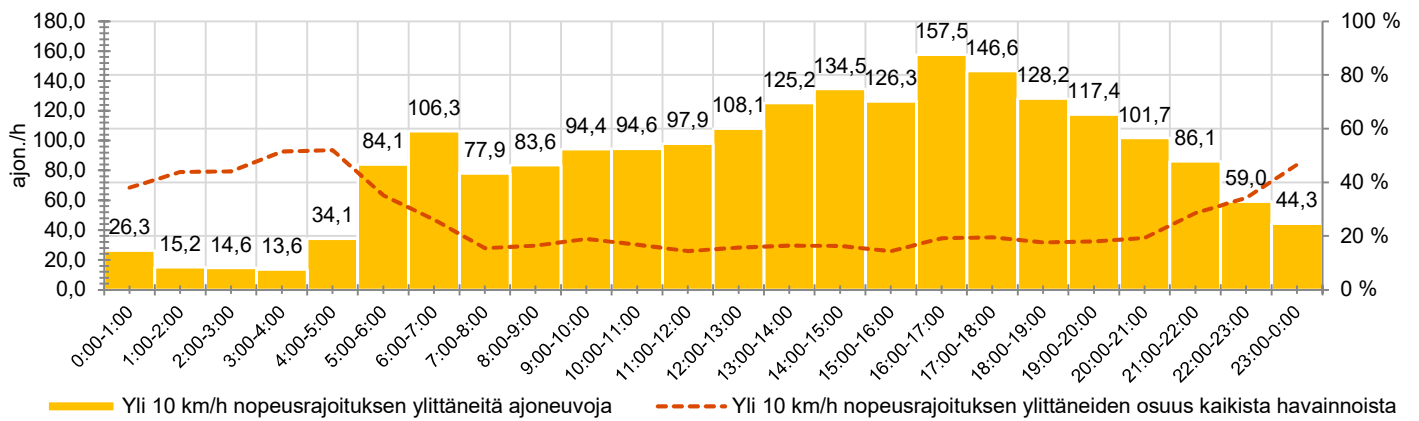

TUNTIKOHTAISET KESKIMÄÄRÄISET HAVAINTOARVOT