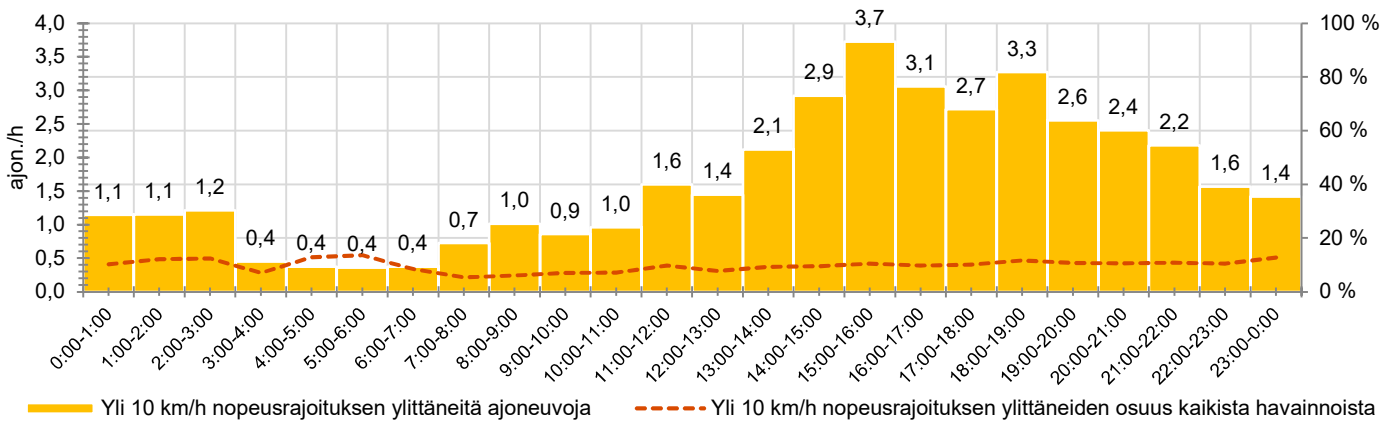

TUNTIKOHTAISET KESKIMÄÄRÄISET HAVAINTOARVOT