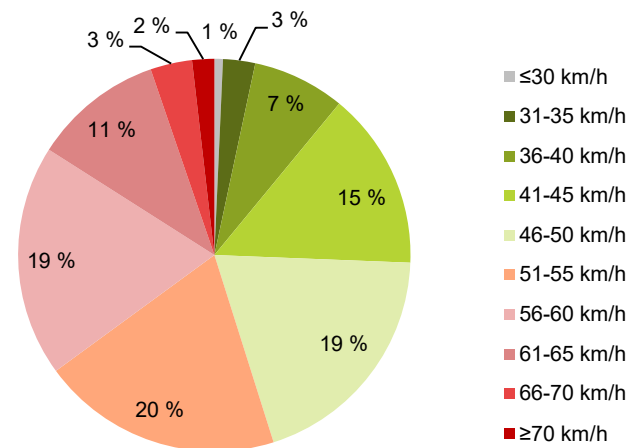

Siirrettävät nopeusnäyttötaulut 2022

MITTAUSPAIKKA

Lepsämäntie, Nurmijärvi

Taajamamerkin jälkeinen osuus ennen Järvihaantien liittymää, itään ajettaessa.

Sijainti: <https://goo.gl/maps/93nnPU8U9QmVLWFF7>

Tieosoite: 11345/1/1830, vasen

Sisääntuloväylä, liittymä

su 4.9.2022 - su 18.9.2022

50 km/h

5605 ajon./vrk

KOHTEEN TYYPI

MITTAUSAJANKOHTA

KOHTEEN NOPEUSRAJOITUS

TIEREKISTERIN KVL-ARVO

MUUTA HUOMIOITAVAA

-

HAVAINTOARVOT (saapuva suunta)	
KESKINOPEUS	52 km/h
85 % PERSENTIILINOPEUS *	61 km/h
RAJOITUKSEN YLITTÄNEITÄ	55 %
YLI 10 KM/H RAJOITUKSEN YLITTÄNEITÄ	16 %
ARVIO SUUNNAN LIIKENNEMÄÄRÄSTÄ	3491 ajon./vrk

* Tarkastelujaksolla mitattu nopeus, jonka alitti 85 % ajoneuvoista

HUOM. Kaikki tunnusluvut edustavat tilannetta, jossa näyttö on ollut maastossa ja on siten osaltaan vaikuttanut alentavasti ajonopeuksiin