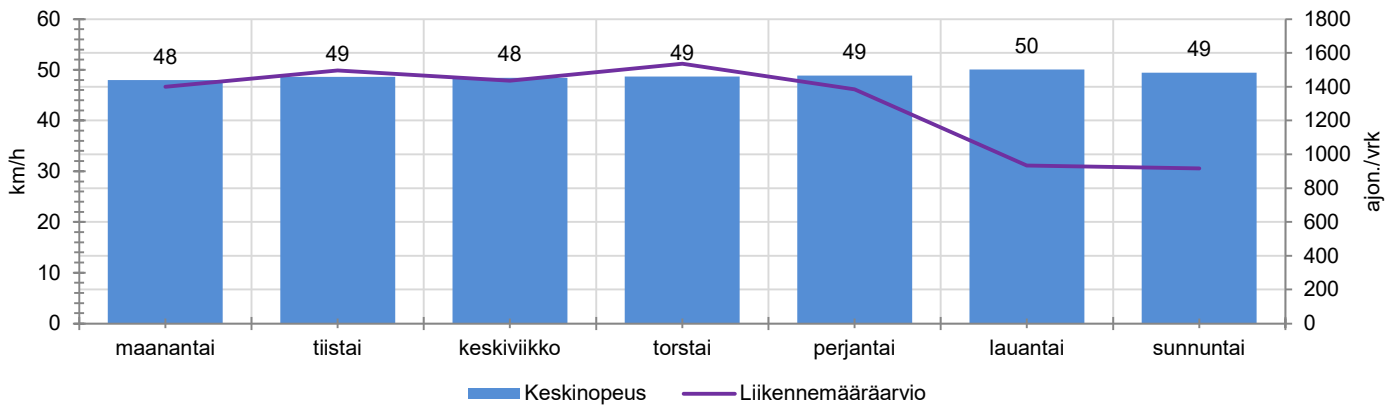

TUNTIKOHTAISET KESKIMÄÄRÄISET HAVAINTOARVOT

VIIKONPÄIVÄKOHTAISET KESKIMÄÄRÄISET HAVAINTOARVOT

Siirrettävät nopeusnäyttötaulut 2022

MITTAUSPAIKKA

Lepsämäntie, Nurmijärvi

Taajamamerkin jälkeinen osuus ennen Järvihaantien liittymää, itään ajettaessa.