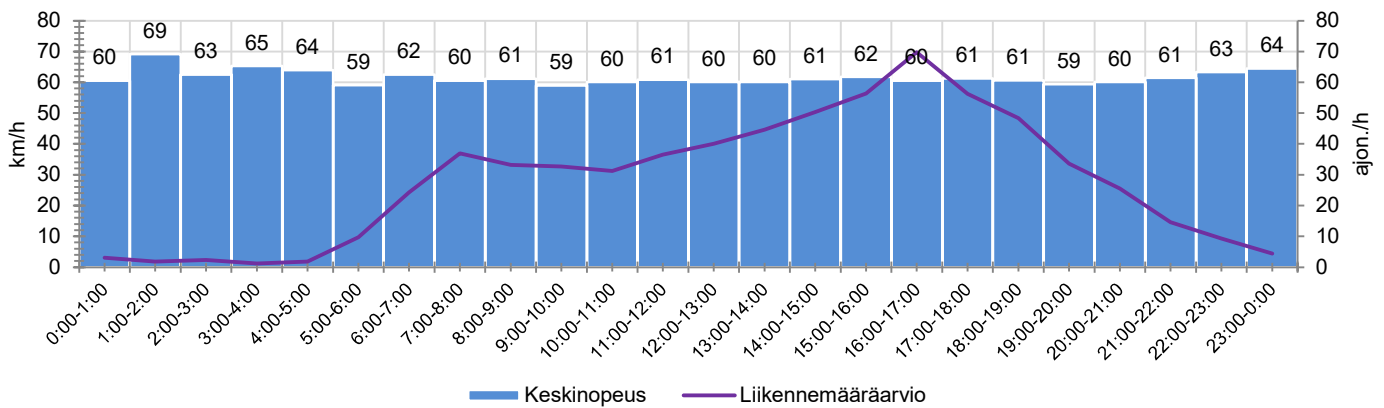

TUNTIKOHTAISET KESKIMÄÄRÄISET HAVAINTOARVOT