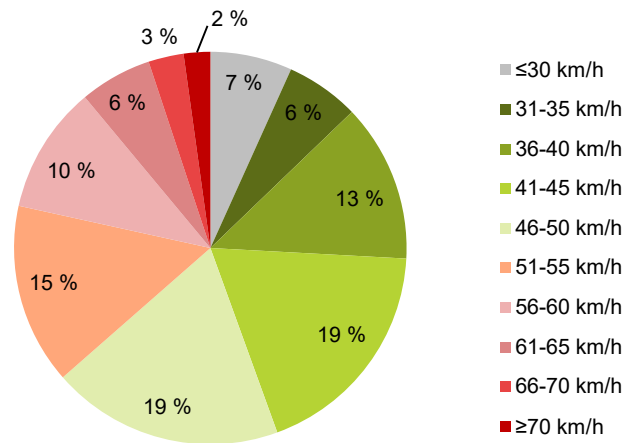

Siirrettävät nopeusnäyttötaulut 2022

MITTAUSPAIKKA

Selintie, Nurmijärvi

Kössintien liittymän suojatietä lännestä lähestyttäessä.

Sijainti: <https://goo.gl/maps/aSNvRD9sh4AFhX9A6>

Tieosoite: 11321/1/7400, oikea

Suojatie

su 10.7.2022 - su 24.7.2022

50 km/h

868 ajon./vrk

KOHTEEN TYYPPI

MITTAUSAJANKOHTA

KOHTEEN NOPEUSRAJOITUS

TIEREKISTERIN KVL-ARVO

MUUTA HUOMIOITAVAA

-

HAVAINTOARVOT (saapuva suunta)	
KESKINOPEUS	47 km/h
85 % PERSENTIILINOPEUS *	58 km/h
RAJOITUKSEN YLITTÄNEITÄ	36 %
YLI 10 KM/H RAJOITUKSEN YLITTÄNEITÄ	11 %
ARVIO SUUNNAN LIIKENNEMÄÄRÄSTÄ	514 ajon./vrk

* Tarkastelujaksolla mitattu nopeus, jonka alitti 85 % ajoneuvoista

HUOM. Kaikki tunnusluvut edustavat tilannetta, jossa näyttö on ollut maastossa ja on siten osaltaan vaikuttanut alentavasti ajonopeuksiin