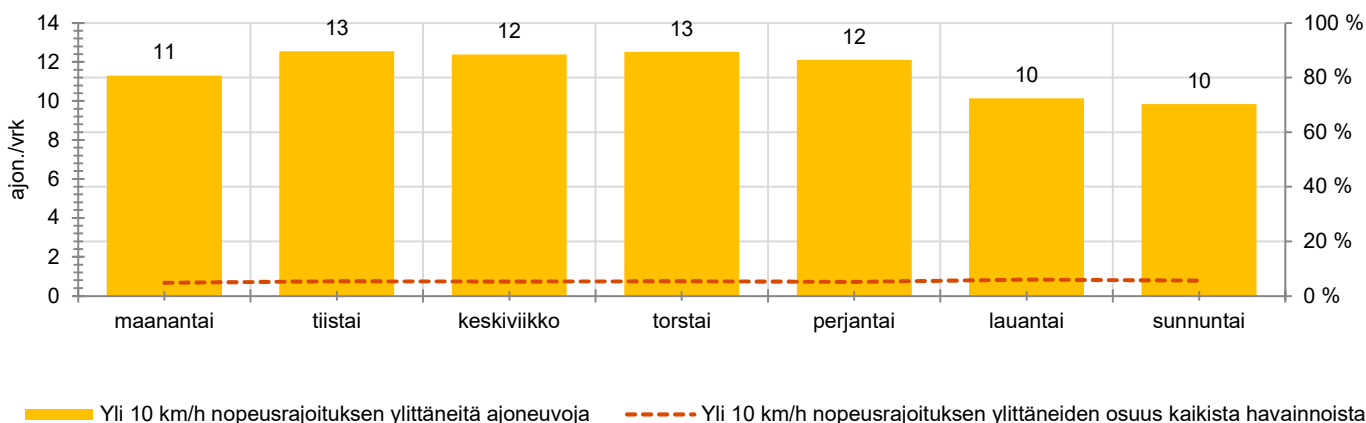

TUNTIKOHTAISET KESKIMÄÄRÄISET HAVAINTOARVOT

VIIKONPÄIVÄKOHTAISET KESKIMÄÄRÄISET HAVAINTOARVOT

Siirrettävät nopeusnäyttötaulut 2022

MITTAUSPAIKKA

Nukarintie, Nurmijärvi

Vantalantien liittymän edusta, pohjoiseen ajettaessa.