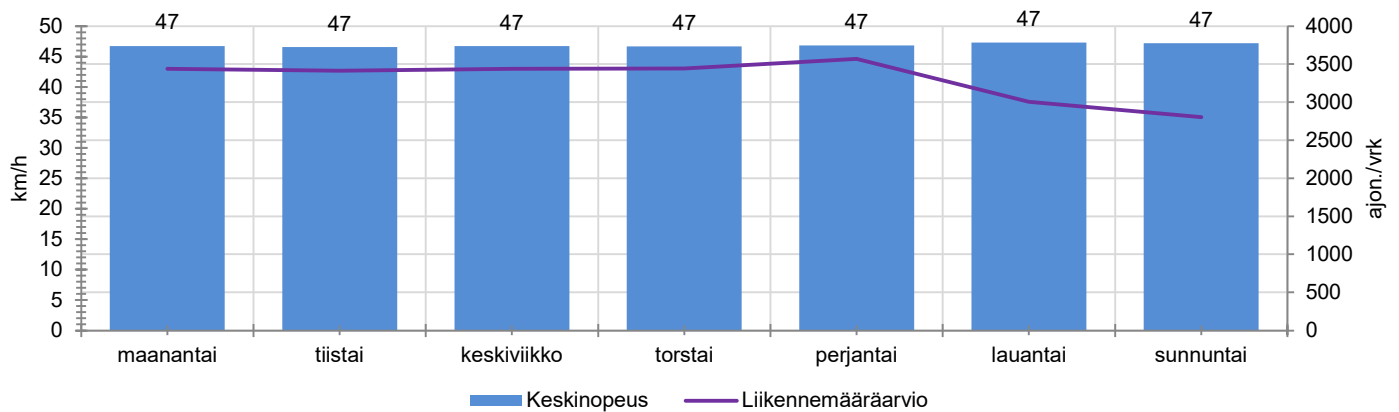

TUNTIKOHTAISET KESKIMÄÄRÄISET HAVAINTOARVOT

VIIKONPÄIVÄKOHTAISET KESKIMÄÄRÄISET HAVAINTOARVOT

Siirrettävät nopeusnäyttötaulut 2022

MITTAUSPAIKKA

Lepsämäntie, Nurmijärvi

Kalkerintien liittymän edusta, länteen ajettaessa.