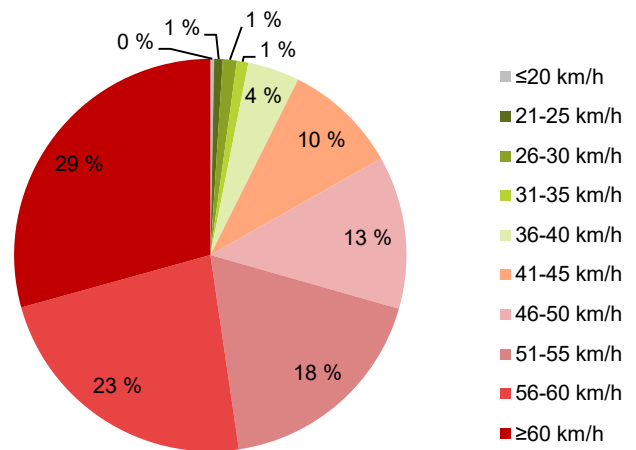

Siirrettävät nopeusnäyttötaulut 2022

MITTAUSPAIKKA

Lepsämäntie, Nurmijärvi

Numminiituntien liittymää edeltävä suora, länteen ajettaessa.

Sijainti: <https://goo.gl/maps/RAbYEhhMCuM8YKNH7>

Tieosoite: 11345/1/3090, oikea

Suojatie

to 1.9.2022 - ke 28.9.2022

40 km/h

4959 ajon./vrk

Lähellä nopeusrajoituksen muutoskohtaa (60 -> 40 km/h)

KOHTEEN TYYPI

MITTAUSAJANKOHTA

KOHTEEN NOPEUSRAJOITUS

TIEREKISTERIN KVL-ARVO

MUUTA HUOMIOITAVAA

HAVAINTOARVOT (saapuva suunta)	
KESKINOPEUS	54 km/h
85 % PERSENTIILINOPEUS *	63 km/h
RAJOITUKSEN YLITTÄNEITÄ	92 %
YLI 10 KM/H RAJOITUKSEN YLITTÄNEITÄ	69 %
ARVIO SUUNNAN LIIKENNEMÄÄRÄSTÄ	3035 ajon./vrk