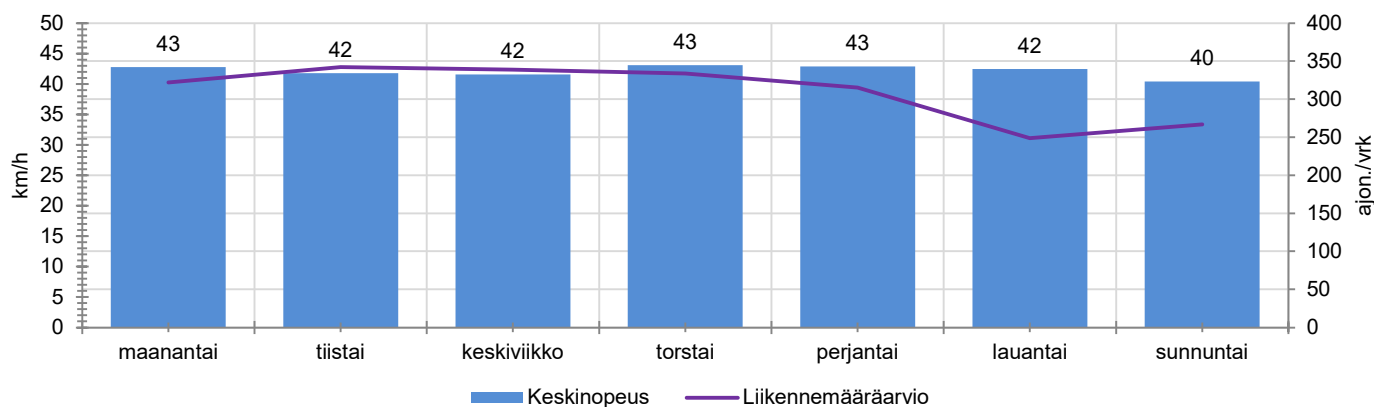

TUNTIKOHTAISET KESKIMÄÄRÄISET HAVAINTOARVOT

VIIKONPÄIVÄKOHTAISET KESKIMÄÄRÄISET HAVAINTOARVOT

Siirrettävät nopeusnäyttötaulut 2022

MITTAUSPAIKKA

Nummelantie, Nurmijärvi

Tepontien liittymän itäpuoli, itään ajettaessa.