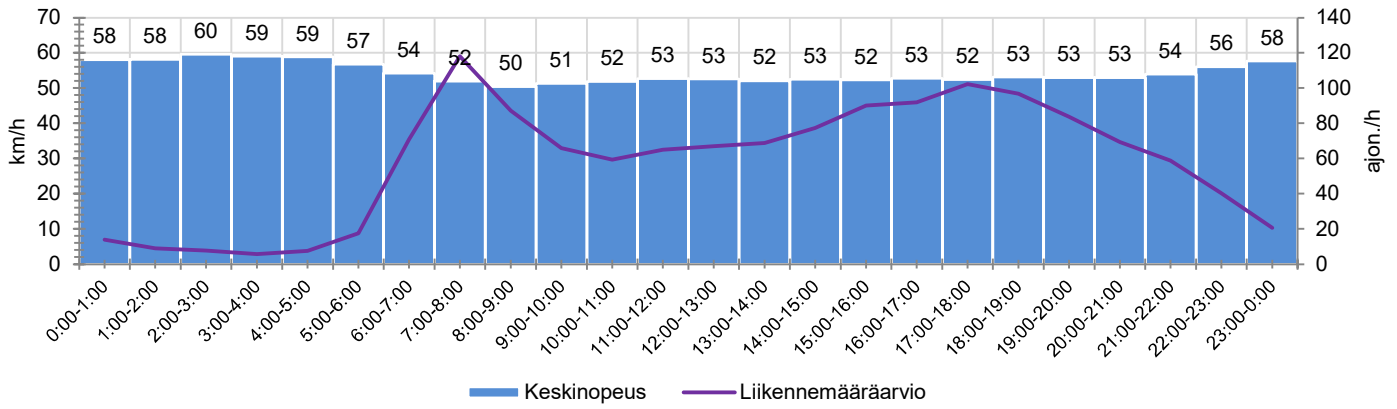

TUNTIKOHTAISET KESKIMÄÄRÄISET HAVAINTOARVOT