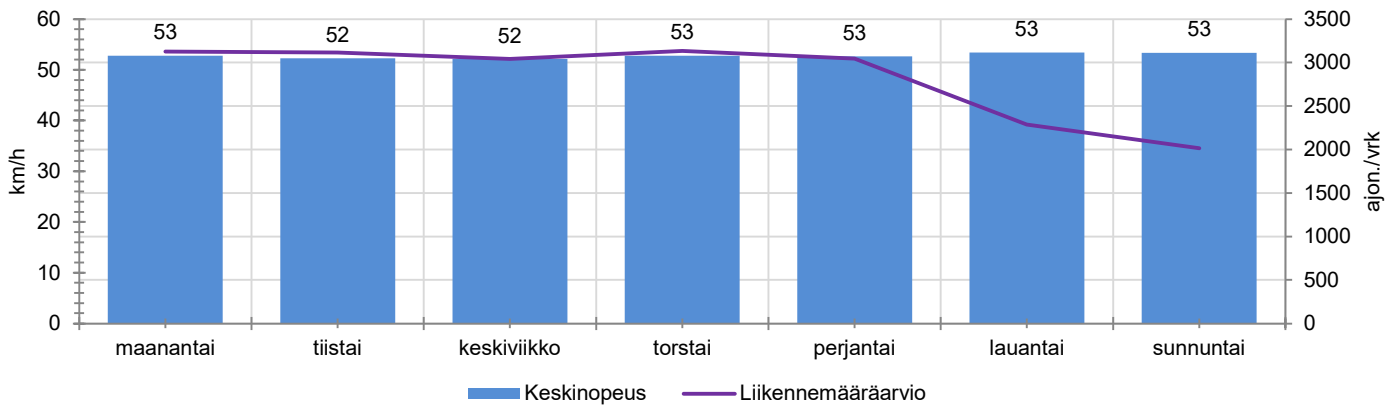

TUNTIKOHTAISET KESKIMÄÄRÄISET HAVAINTOARVOT

VIIKONPÄIVÄKOHTAISET KESKIMÄÄRÄISET HAVAINTOARVOT

Siirrettävät nopeusnäyttötaulut 2022

MITTAUSPAIKKA

Valkjärventie, Nurmijärvi

Valkjärven rantaan johtavan tien edusta, pohjoiseen ajettaessa.