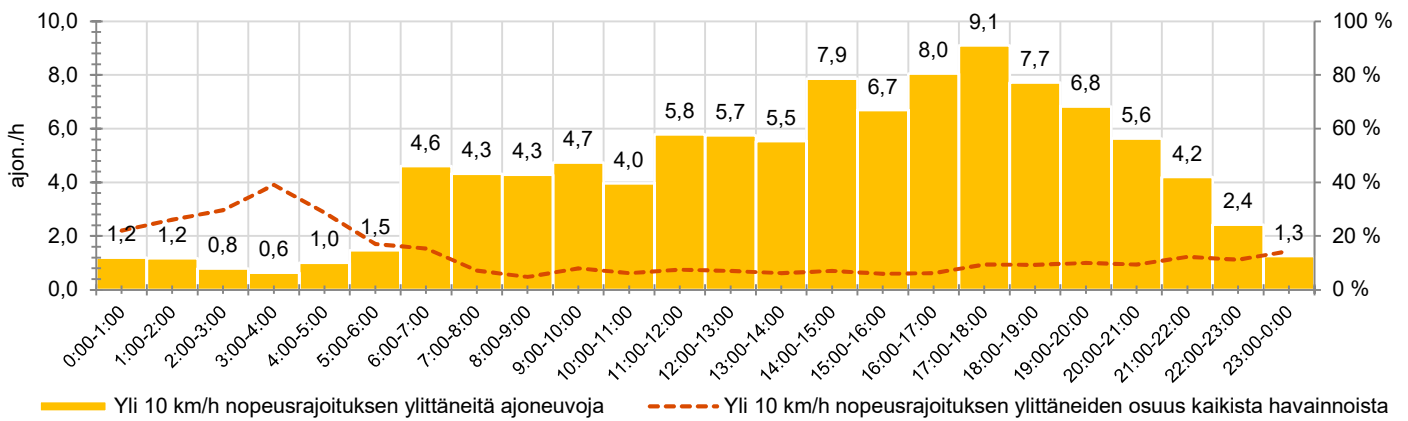

TUNTIKOHTAISET KESKIMÄÄRÄISET HAVAINTOARVOT