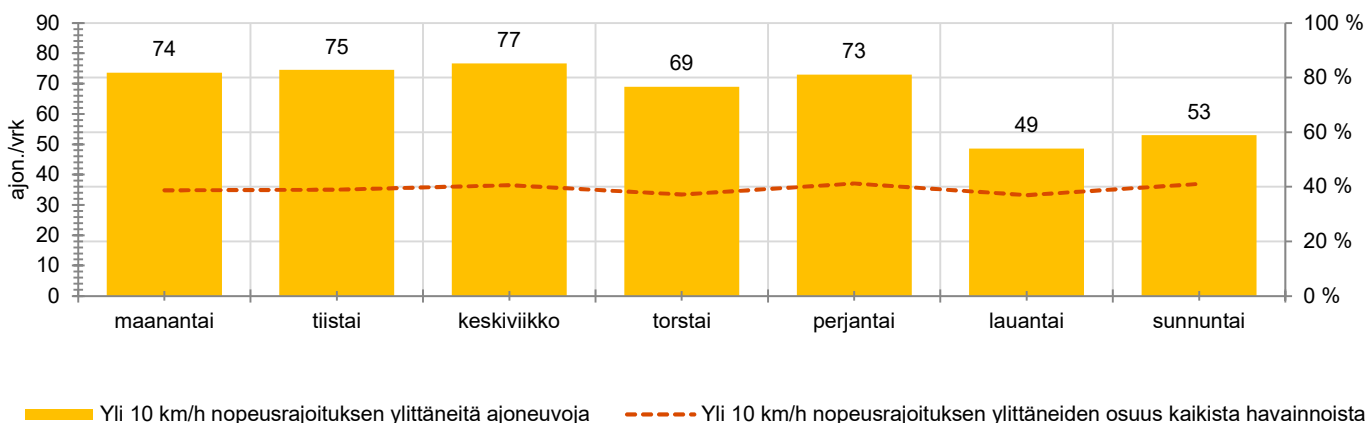

TUNTIKOHTAISET KESKIMÄÄRÄISET HAVAINTOARVOT

VIIKONPÄIVÄKOHTAISET KESKIMÄÄRÄISET HAVAINTOARVOT

Siirrettävät nopeusnäyttötaulut 2022

MITTAUSPAIKKA

Kirkkotie, Nurmijärvi

Aittakalliontien liittymän suojatietä pohjoisesta lähestyttäessä.