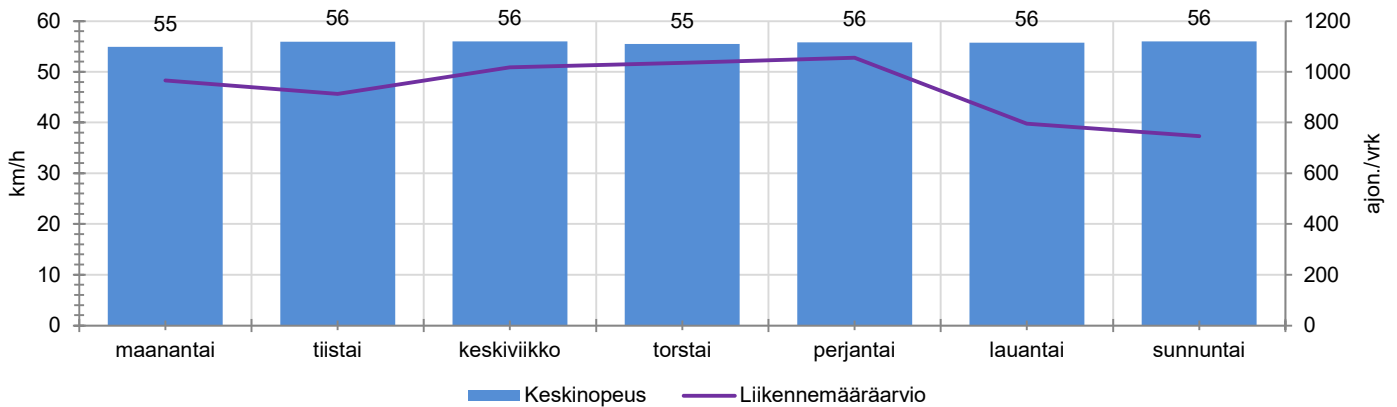

TUNTIKOHTAISET KESKIMÄÄRÄISET HAVAINTOARVOT

VIIKONPÄIVÄKOHTAISET KESKIMÄÄRÄISET HAVAINTOARVOT

Siirrettävät nopeusnäyttötaulut 2022

MITTAUSPAIKKA

Järventaustantie, Nurmijärvi

Nummelantien liittymän eteläpuoli, pohjoiseen ajettaessa.