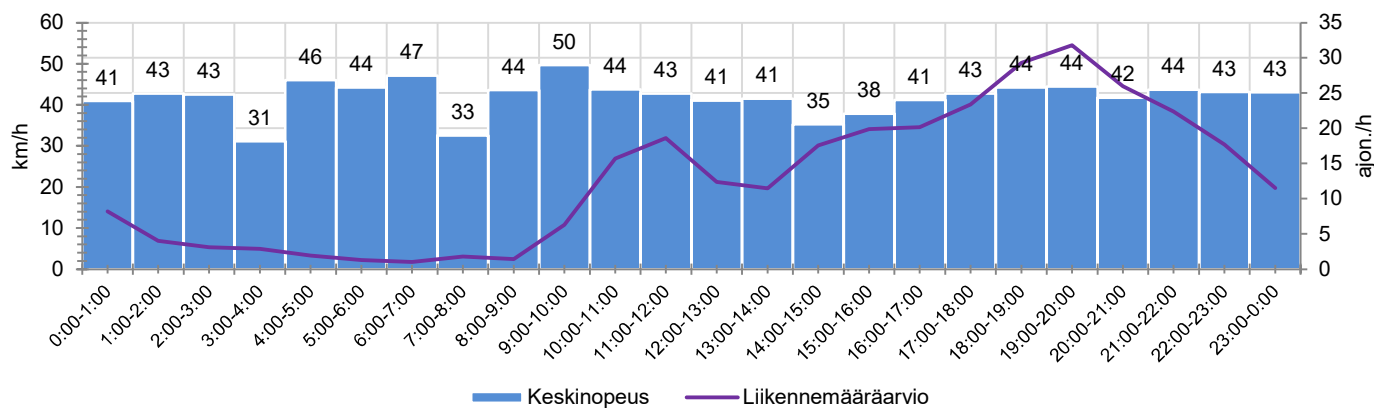

TUNTIKOHTAISET KESKIMÄÄRÄISET HAVAINTOARVOT