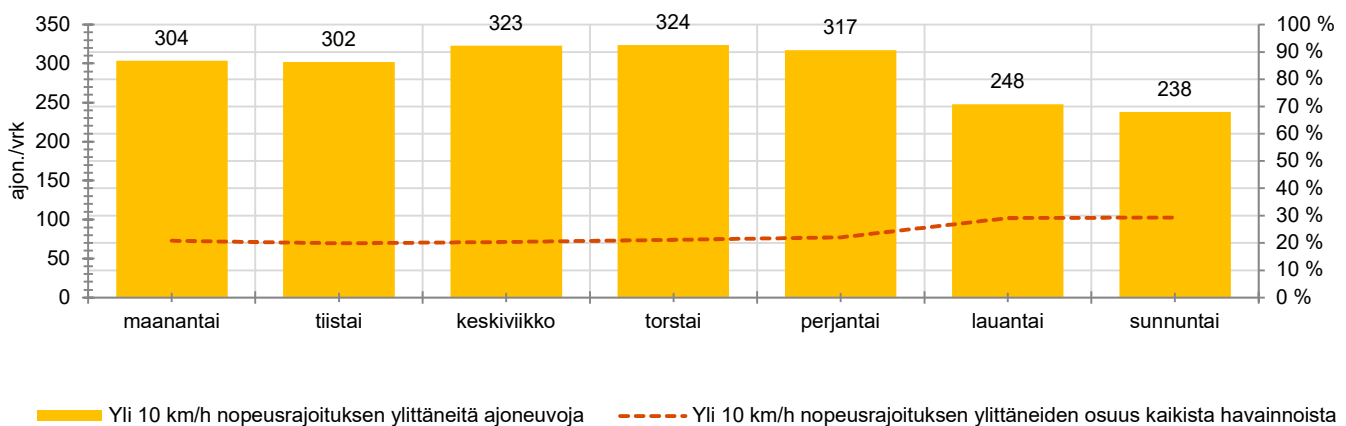

TUNTIKOHTAISET KESKIMÄÄRÄISET HAVAINTOARVOT

VIIKONPÄIVÄKOHTAISET KESKIMÄÄRÄISET HAVAINTOARVOT

Siirrettävät nopeusnäyttötaulut 2022

MITTAUSPAIKKA

Raalantie, Nurmijärvi

Karhunkorven koulun itäpuoli, länteen ajettaessa.