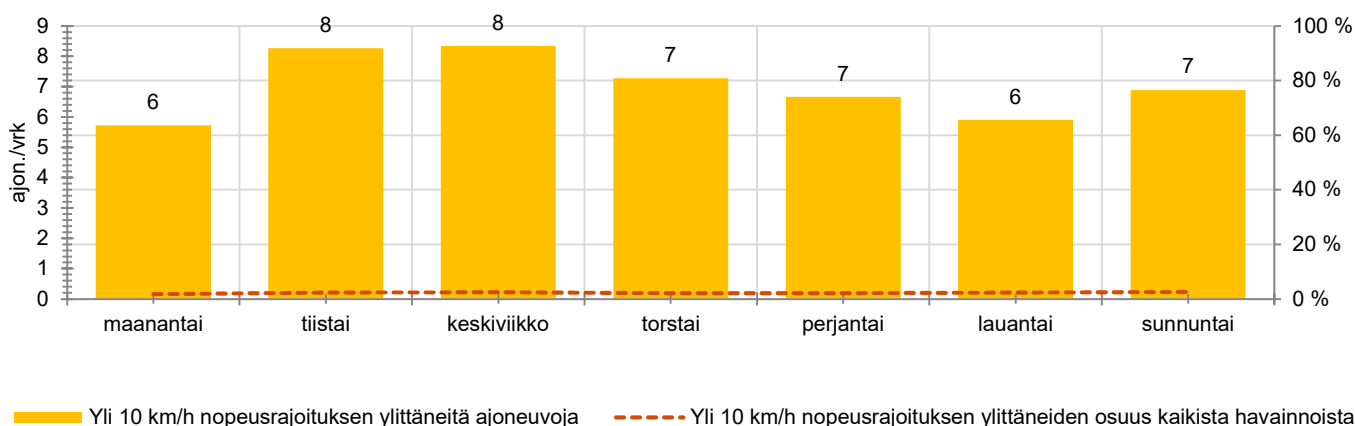

TUNTIKOHTAISET KESKIMÄÄRÄISET HAVAINTOARVOT

VIIKONPÄIVÄKOHTAISET KESKIMÄÄRÄISET HAVAINTOARVOT

Siirrettävät nopeusnäyttötaulut 2022

MITTAUSPAIKKA

Nummelantie, Nurmijärvi

Tepontien liittymän itäpuoli, itään ajettaessa.