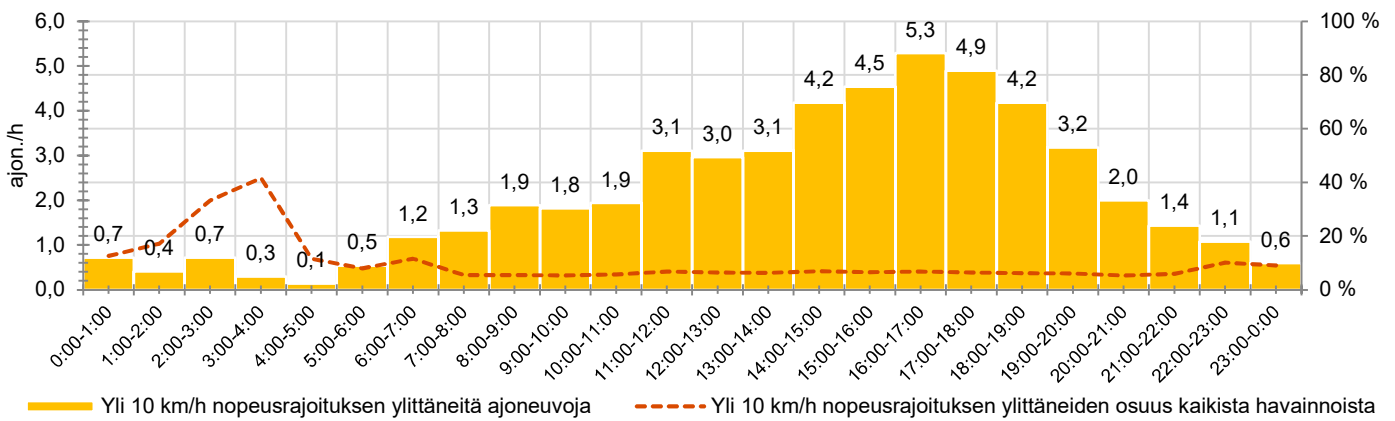

TUNTIKOHTAISET KESKIMÄÄRÄISET HAVAINTOARVOT