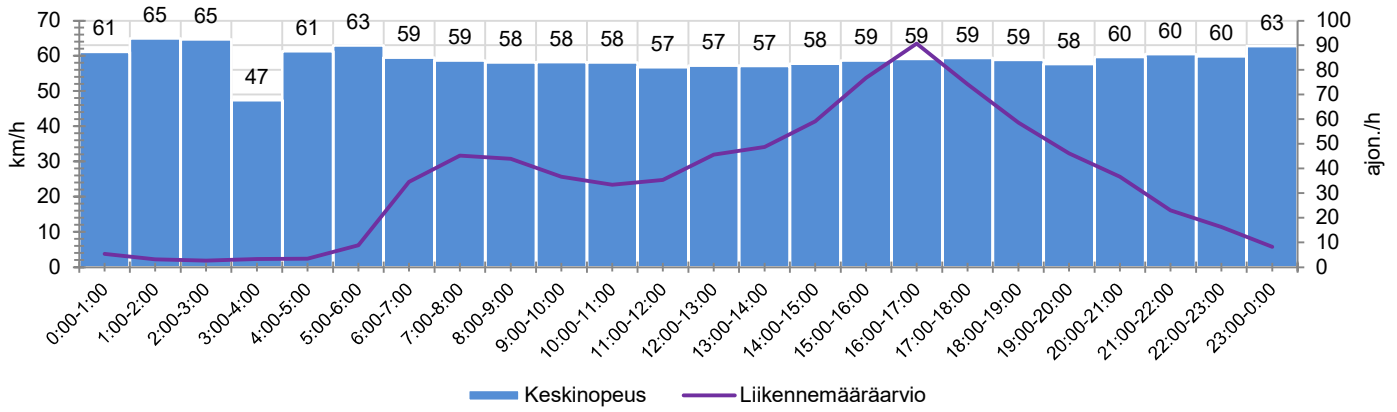

TUNTIKOHTAISET KESKIMÄÄRÄISET HAVAINTOARVOT