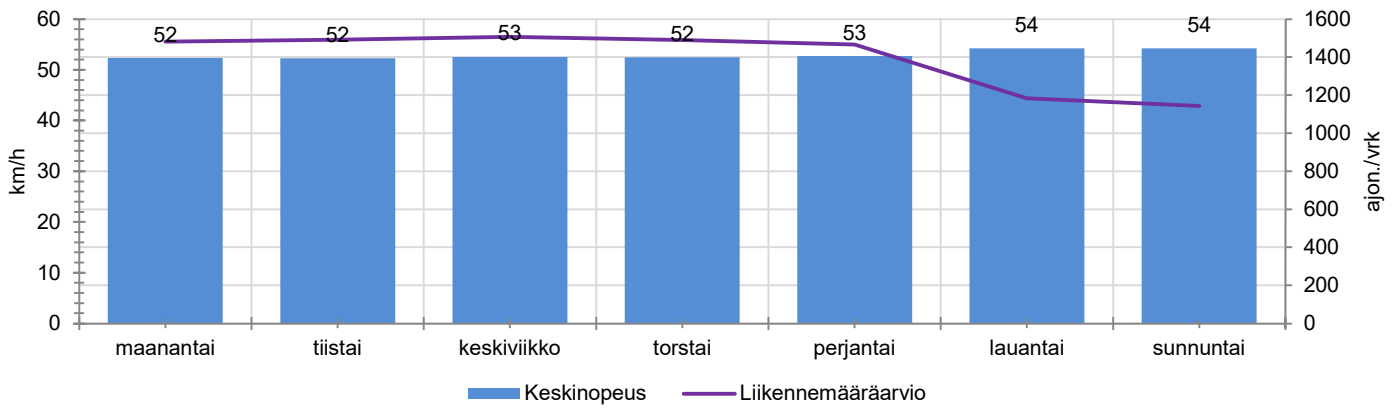

TUNTIKOHTAISET KESKIMÄÄRÄISET HAVAINTOARVOT

VIIKONPÄIVÄKOHTAISET KESKIMÄÄRÄISET HAVAINTOARVOT

Siirrettävät nopeusnäyttötaulut 2022

MITTAUSPAIKKA

Lepsämäntie, Nurmijärvi

Numminiituntien liittymää edeltävä suora, länteen ajettaessa.