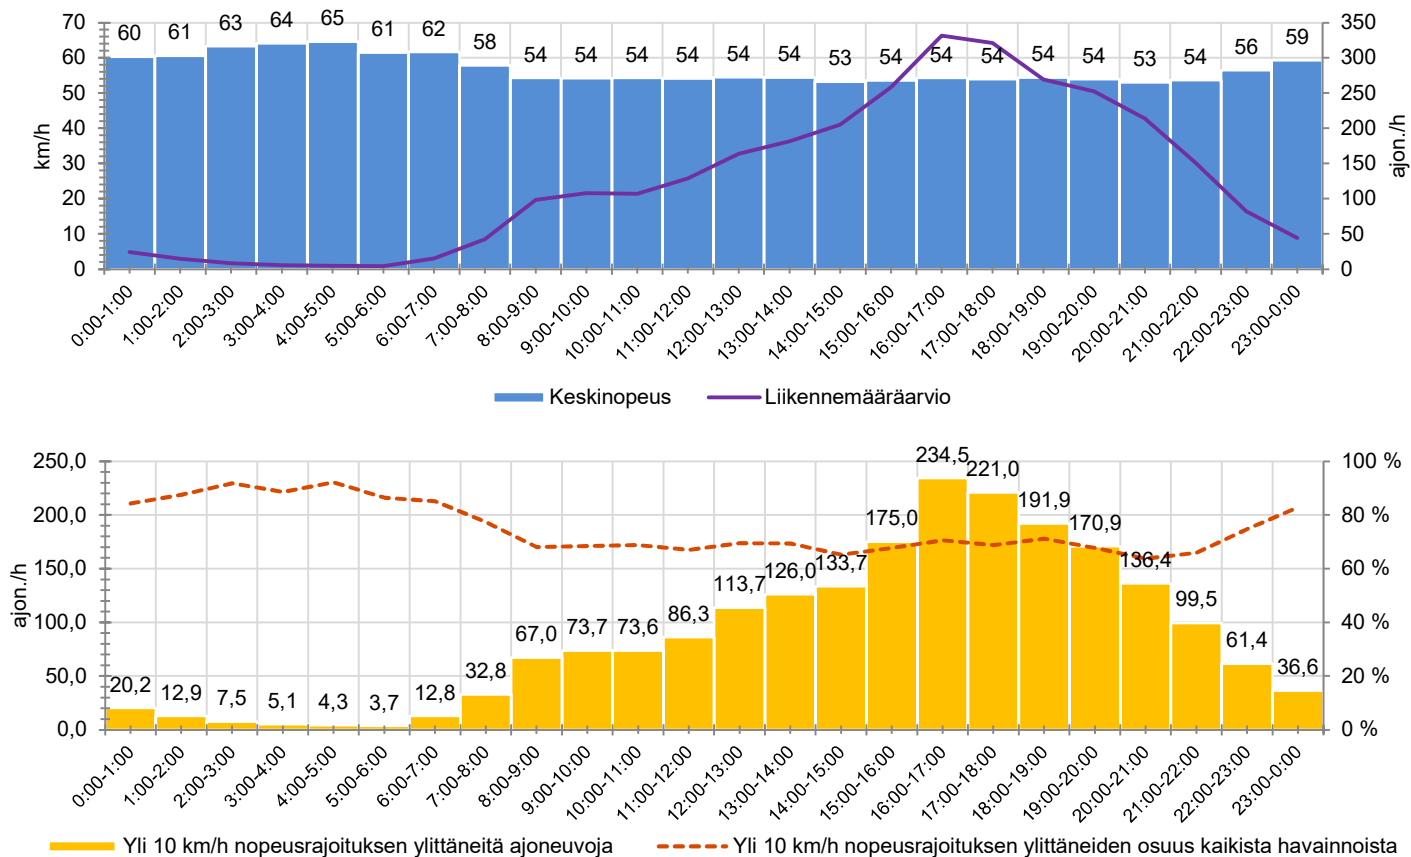

TUNTIKOHTAISET KESKIMÄÄRÄISET HAVAINTOARVOT