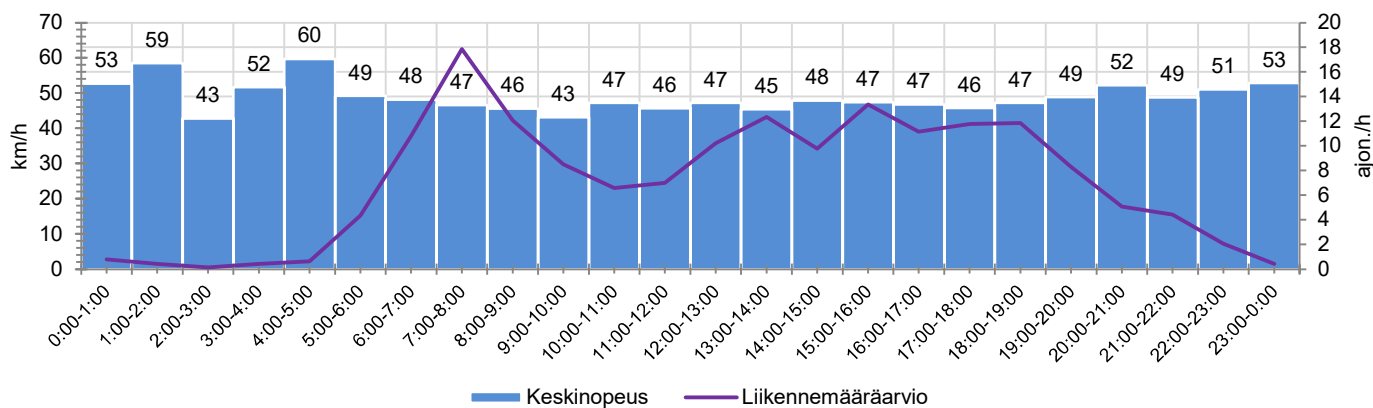

TUNTIKOHTAISET KESKIMÄÄRÄISET HAVAINTOARVOT