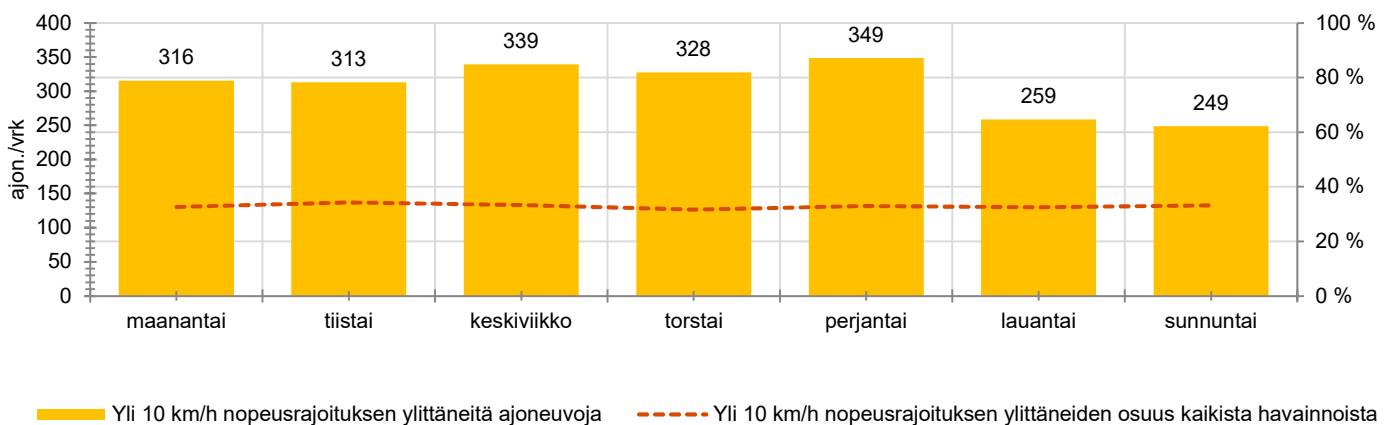

TUNTIKOHTAISET KESKIMÄÄRÄISET HAVAINTOARVOT

VIIKONPÄIVÄKOHTAISET KESKIMÄÄRÄISET HAVAINTOARVOT

Siirrettävät nopeusnäyttötaulut 2022

MITTAUSPAIKKA

Järventaustantie, Nurmijärvi

Nummelantien liittymän eteläpuoli, pohjoiseen ajettaessa.