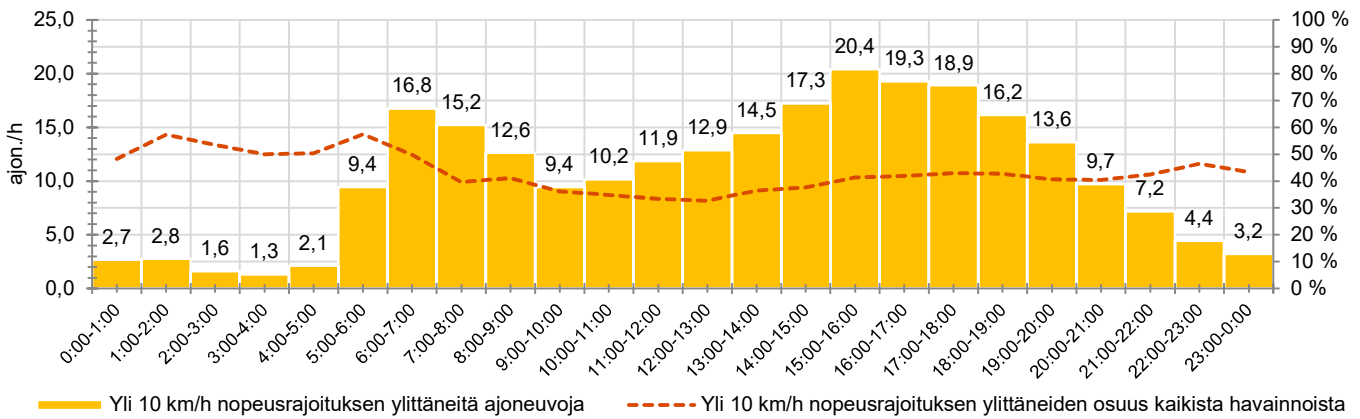

TUNTIKOHTAISET KESKIMÄÄRÄISET HAVAINTOARVOT