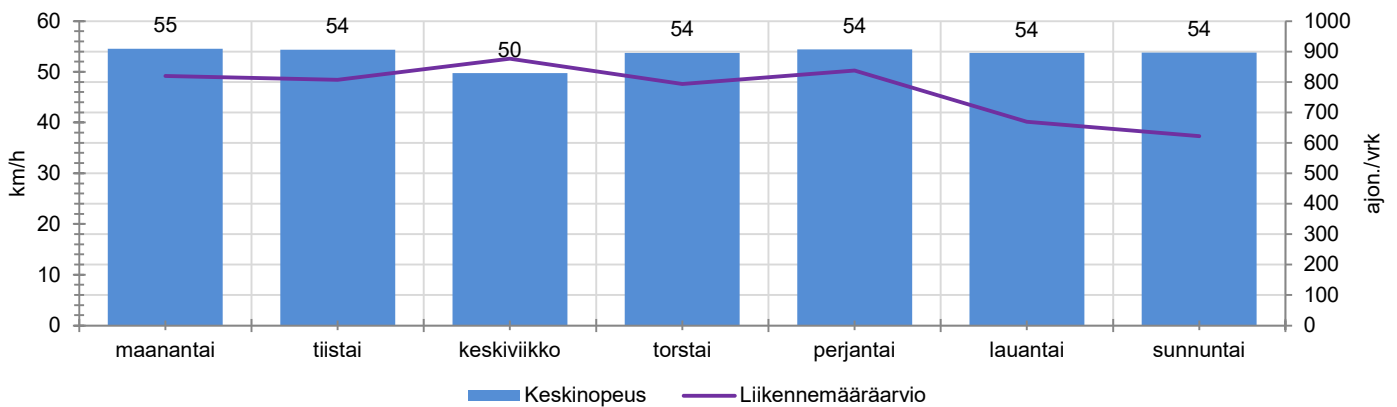

TUNTIKOHTAISET KESKIMÄÄRÄISET HAVAINTOARVOT

VIIKONPÄIVÄKOHTAISET KESKIMÄÄRÄISET HAVAINTOARVOT

Siirrettävät nopeusnäyttötaulut 2022

MITTAUSPAIKKA

Järventaustantie, Nurmijärvi

Nummipellontien liittymän kohta, Metsäkylän koulua pohjoisesta lähestyttäessä.