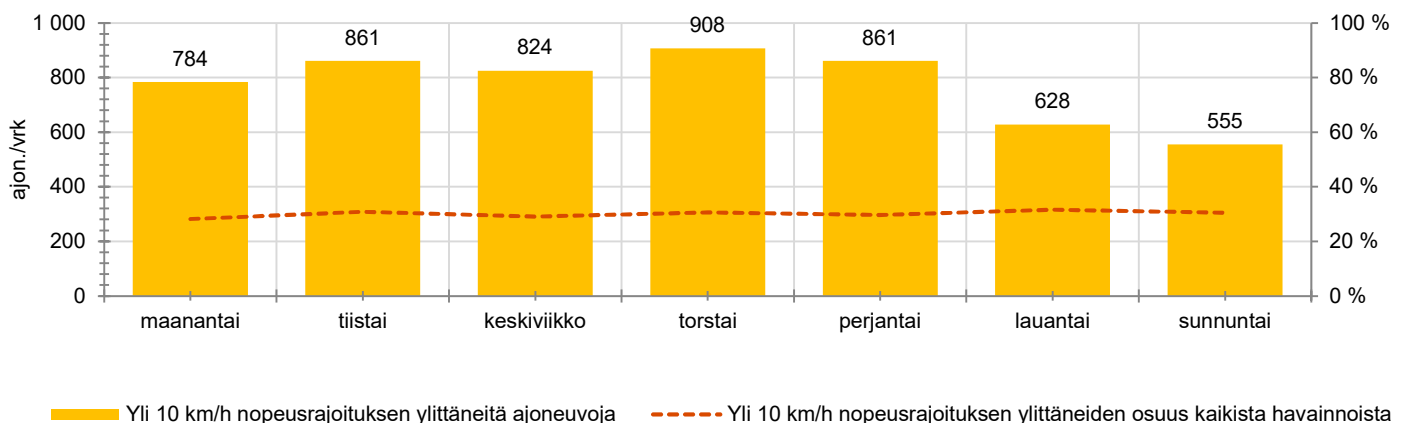

MITTAUSAJANKOHTA

KOHTEN NOPEUSRAJOITUS

TIEREKISTERIN KVL-ARVO

MUUTA HUOMIOITAVAA

HAVAINTOARVOT (saapuva suunta)	
KESKINOPEUS	55 km/h
85 % PERSENTIILINOPEUS *	66 km/h
RAJOITUKSEN YLITTÄNEITÄ	68 %
YLI 10 KM/H RAJOITUKSEN YLITTÄNEITÄ	30 %
ARVIO SUUNNAN LIIKENNEMÄÄRÄSTÄ	2580 ajon./vrk

* Tarkastelujaksolla mitattu nopeus, jonka alitti 85 % ajoneuvoista

HUOM. Kaikki tunnusluvut edustavat tilannetta, jossa näyttö on ollut maastossa ja on siten osaltaan vaikuttanut alentavasti ajonopeuksiin

TUNTIKOHTAISET KESKIMÄÄRÄISET HAVAINTOARVOT

VIIKONPÄIVÄKOHTAISET KESKIMÄÄRÄISET HAVAINTOARVOT

Siirrettävät nopeusnäyttötaulut 2022

MITTAUSPAIKKA

Selintie, Nurmijärvi

Kössintien liittymän suojatietä lännestä lähestyttäessä.