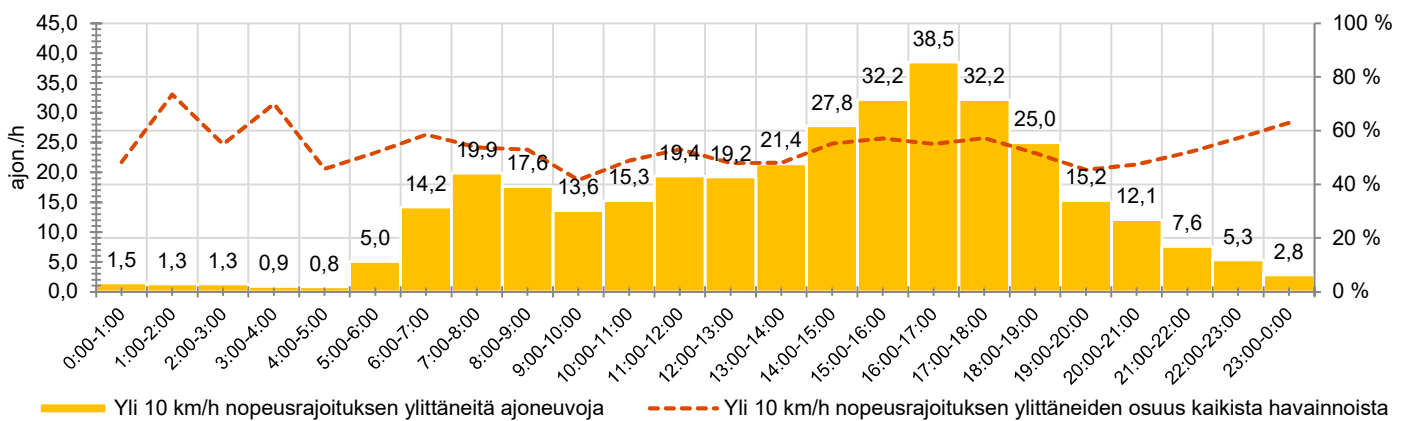

TUNTIKOHTAISET KESKIMÄÄRÄISET HAVAINTOARVOT