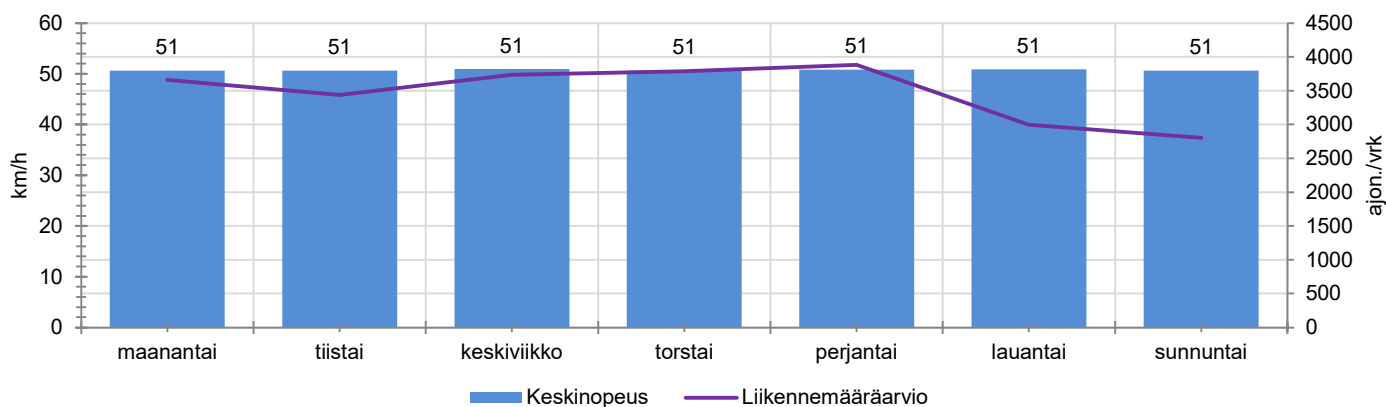

VIIKONPÄIVÄKOHTAISET KESKIMÄÄRÄISET HAVAINTOARVOT