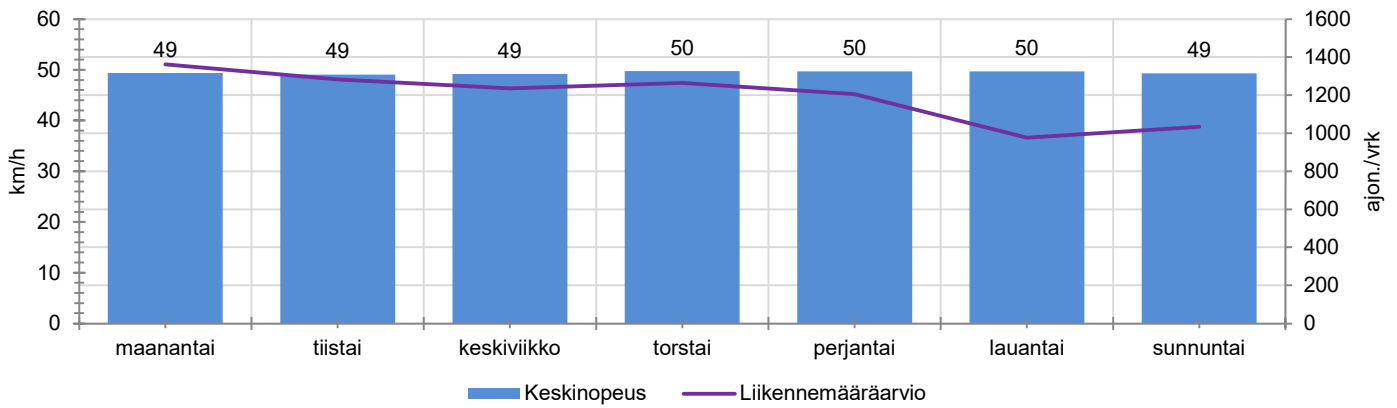

KOHTEN NOPEUSRAJOITUS

TIEREKISTERIN KVL-ARVO

MUUTA HUOMIOITAVAA

-

HAVAINTOARVOT (saapuva suunta)	
KESKINOPEUS	49 km/h
85 % PERSENTIILINOPEUS *	57 km/h
RAJOITUKSEN YLITTÄNEITÄ	45 %
YLI 10 KM/H RAJOITUKSEN YLITTÄNEITÄ	8 %
ARVIO SUUNNAN LIIKENMÄÄRÄSTÄ	1195 ajon./vrk

TUNTIKOHTAISET KESKIMÄÄRÄISET HAVAINTOARVOT

VIIKONPÄIVÄKOHTAISET KESKIMÄÄRÄISET HAVAINTOARVOT

Siirrettävät nopeusnäyttötaulut 2022

MITTAUSPAIKKA

Kiljavantie, Nurmijärvi

Kylänpääntien ja Jussilantien liittymien välinen suora, itään ajettaessa.