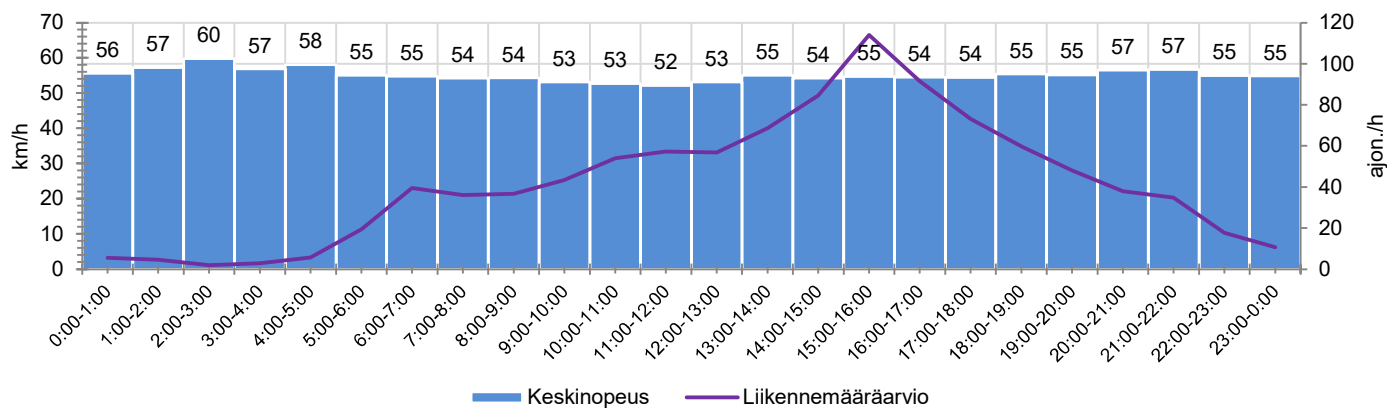

TUNTIKOHTAISET KESKIMÄÄRÄISET HAVAINTOARVOT