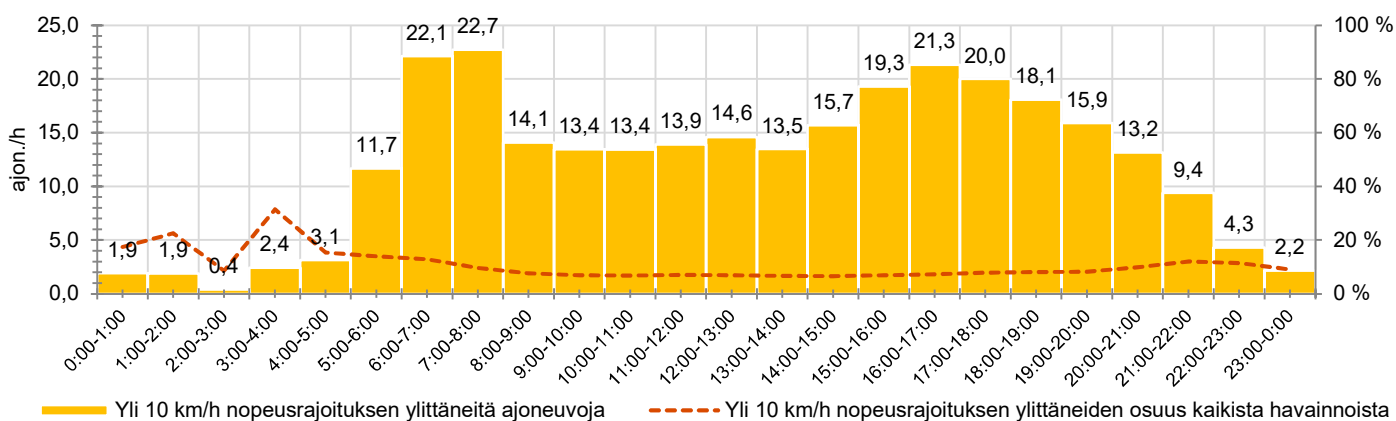

TUNTIKOHTAISET KESKIMÄÄRÄISET HAVAINTOARVOT