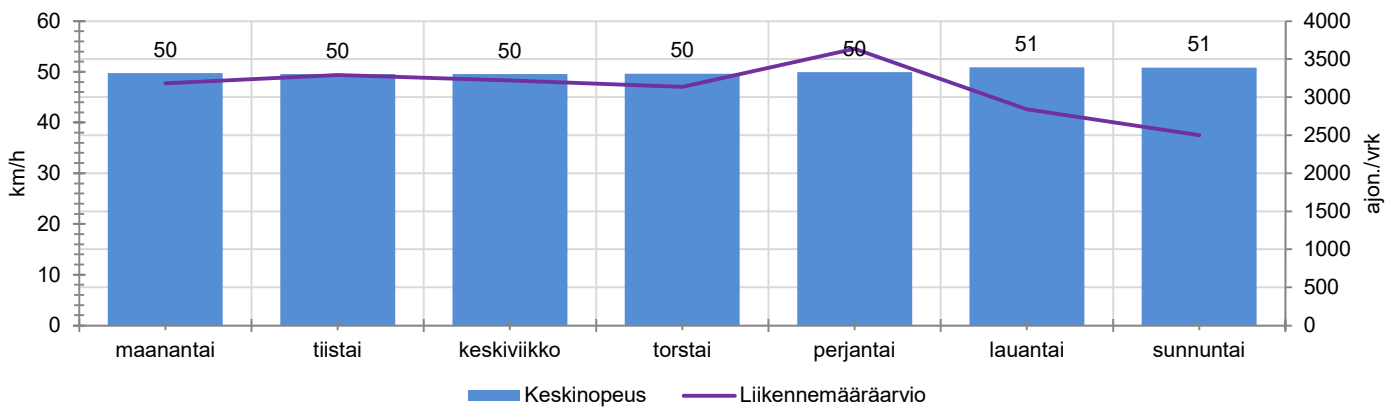

TUNTIKOHTAISET KESKIMÄÄRÄISET HAVAINTOARVOT

VIIKONPÄIVÄKOHTAISET KESKIMÄÄRÄISET HAVAINTOARVOT

Siirrettävät nopeusnäyttötaulut 2022

MITTAUSPAIKKA

Nukarintie, Nurmijärvi

Petäjäseläntien liittymän edusta, etelään ajettaessa.