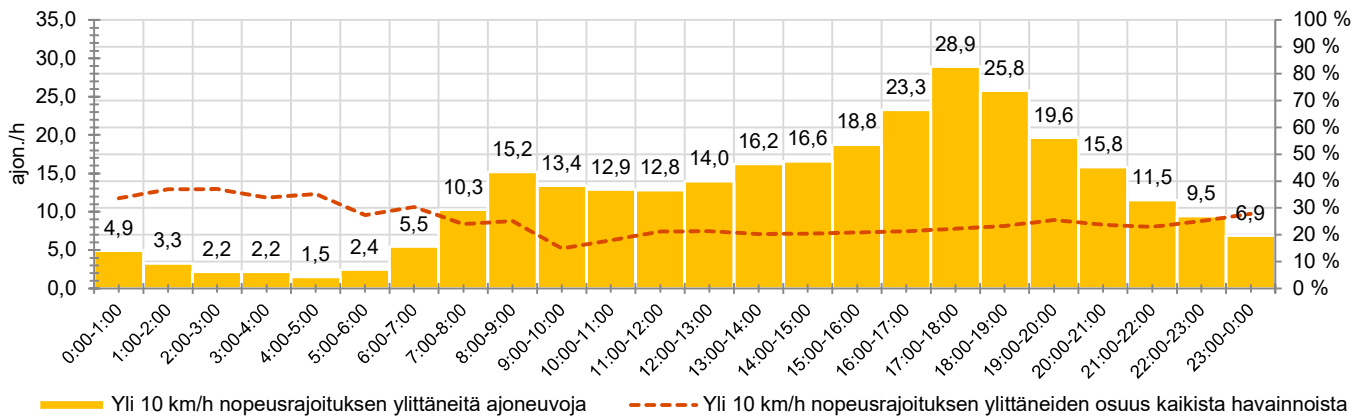

TUNTIKOHTAISET KESKIMÄÄRÄISET HAVAINTOARVOT