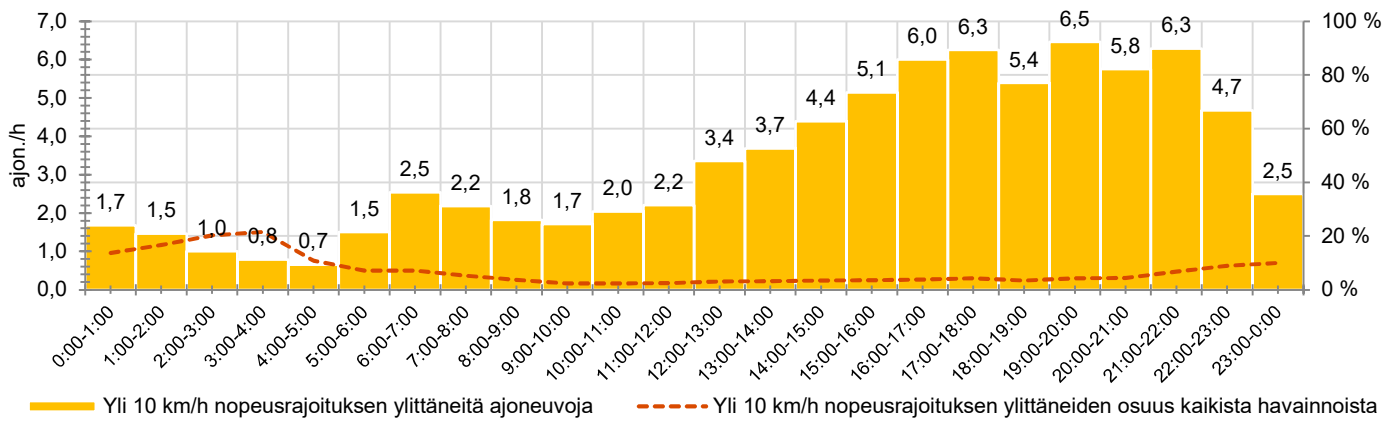

TUNTIKOHTAISET KESKIMÄÄRÄISET HAVAINTOARVOT