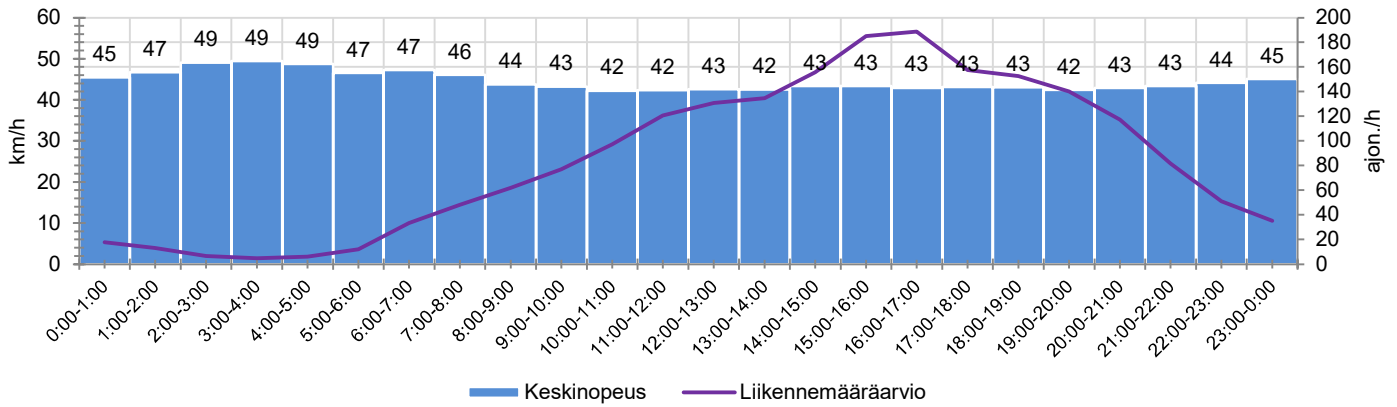

TUNTIKOHTAISET KESKIMÄÄRÄISET HAVAINTOARVOT