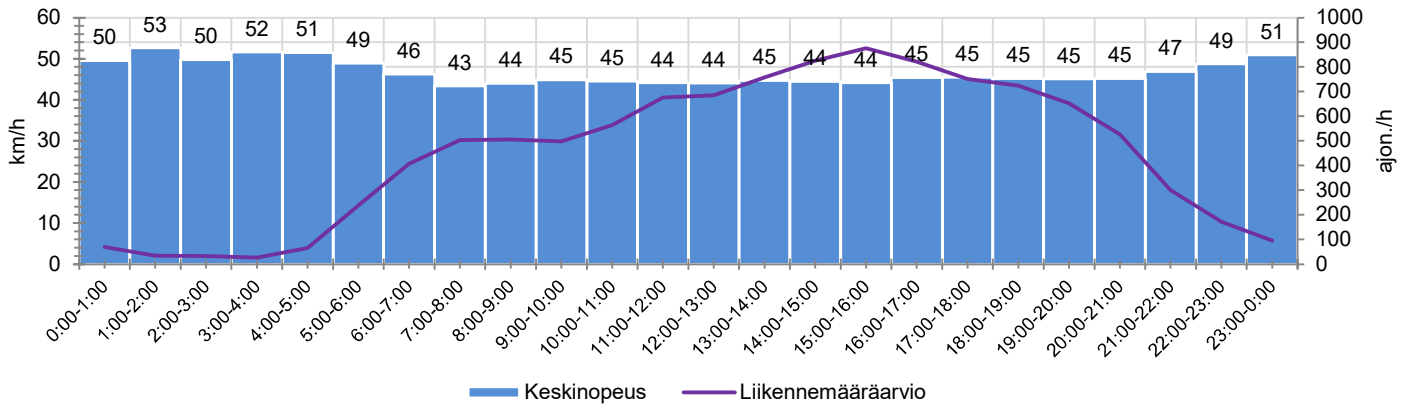

TUNTIKOHTAISET KESKIMÄÄRÄISET HAVAINTOARVOT