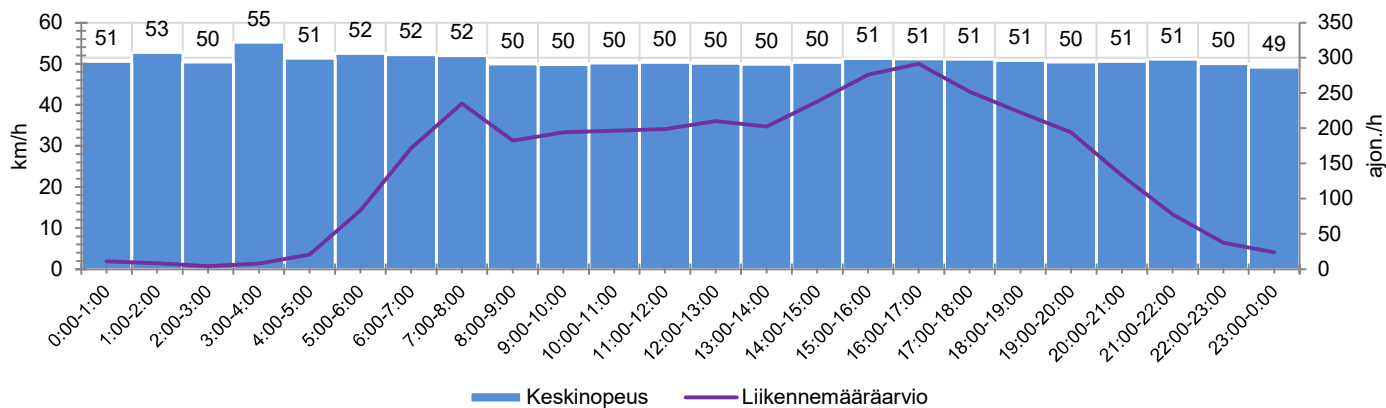

TUNTIKOHTAISET KESKIMÄÄRÄISET HAVAINTOARVOT