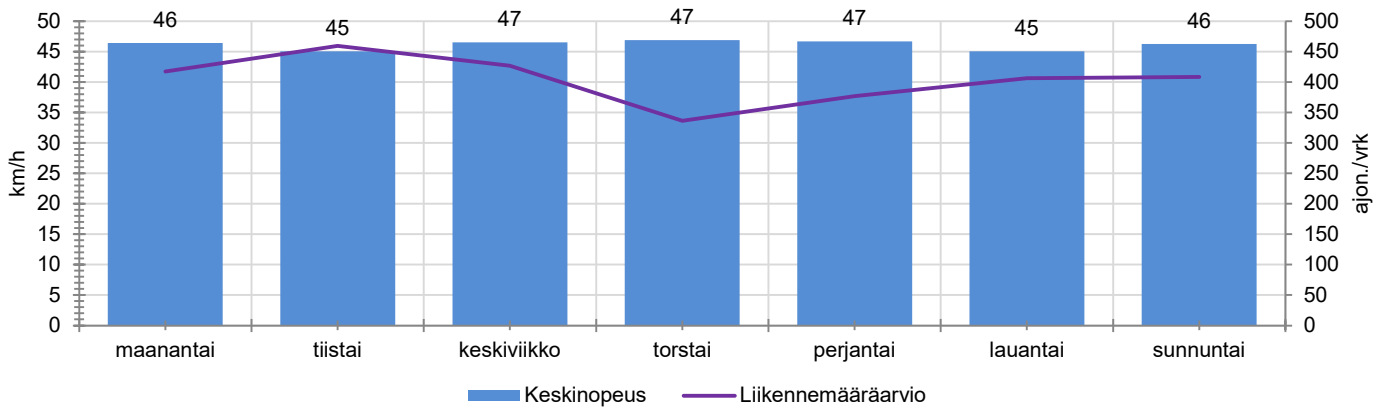

TUNTIKOHTAISET KESKIMÄÄRÄISET HAVAINTOARVOT

VIIKONPÄIVÄKOHTAISET KESKIMÄÄRÄISET HAVAINTOARVOT

Siirrettävät nopeusnäyttötaulut 2022

MITTAUSPAIKKA

Lahnuksentie, Nurmijärvi

Veikonmäen liittymän edusta, pohjoiseen ajettaessa.