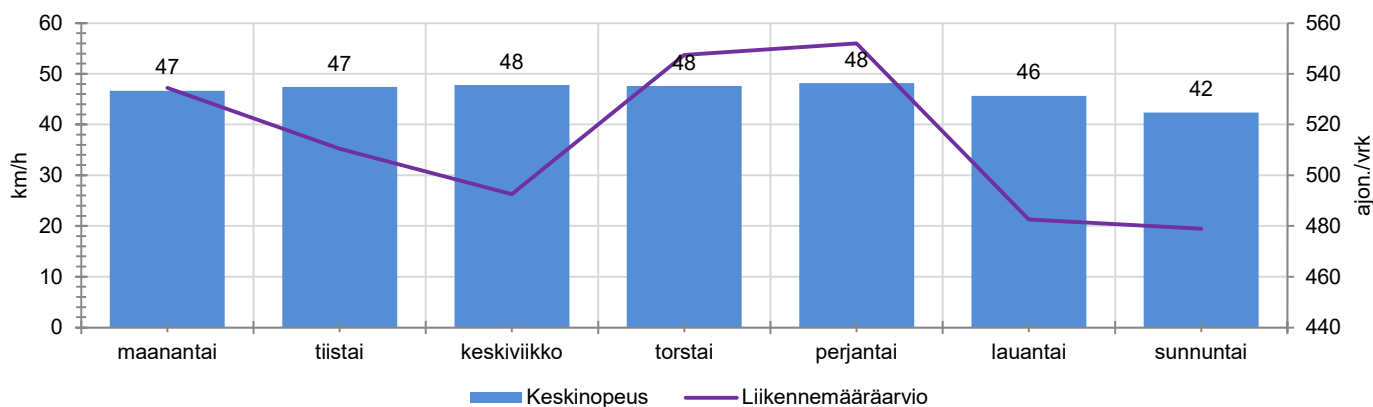

KOHTEEN NOPEUSRAJOITUS

TIEREKISTERIN KVL-ARVO

MUUTA HUOMIOITAVAA

-

HAVAINTOARVOT (saapuva suunta)	
KESKINOPEUS	47 km/h
85 % PERSENTIILINOPEUS *	58 km/h
RAJOITUKSEN YLITTÄNEITÄ	36 %
YLI 10 KM/H RAJOITUKSEN YLITTÄNEITÄ	11 %
ARVIO SUUNNAN LIIKENNEMÄÄRÄSTÄ	514 ajon./vrk

TUNTIKOHTAISET KESKIMÄÄRÄISET HAVAINTOARVOT

VIIKONPÄIVÄKOHTAISET KESKIMÄÄRÄISET HAVAINTOARVOT

Siirrettävät nopeusnäyttötaulut 2022

MITTAUSPAIKKA

Lepsämäntie, Nurmijärvi

Lintuparventien suojatietä edeltävä suora, länteen ajettaessa.