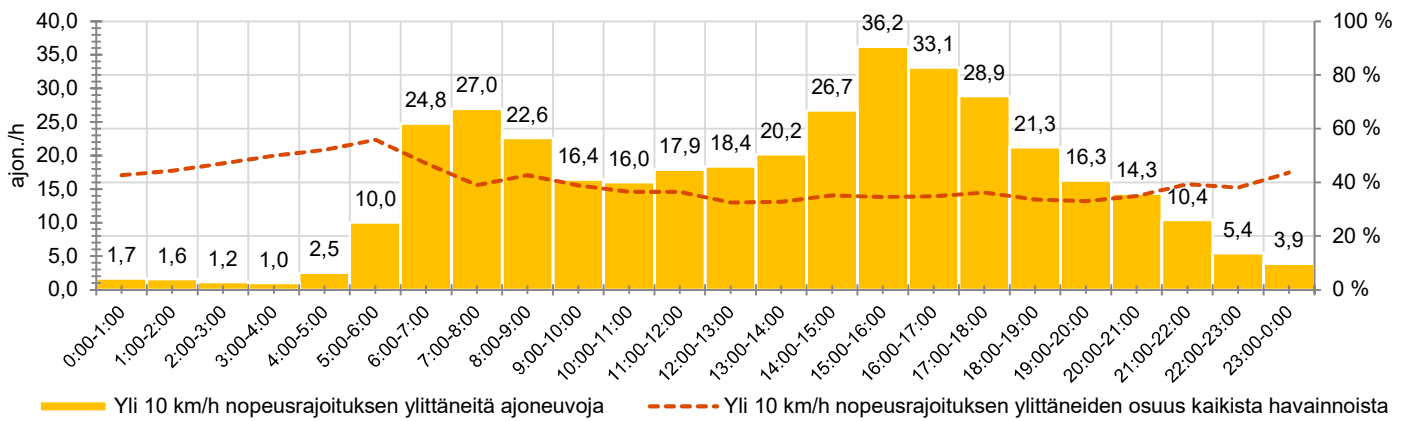

TUNTIKOHTAISET KESKIMÄÄRÄISET HAVAINTOARVOT