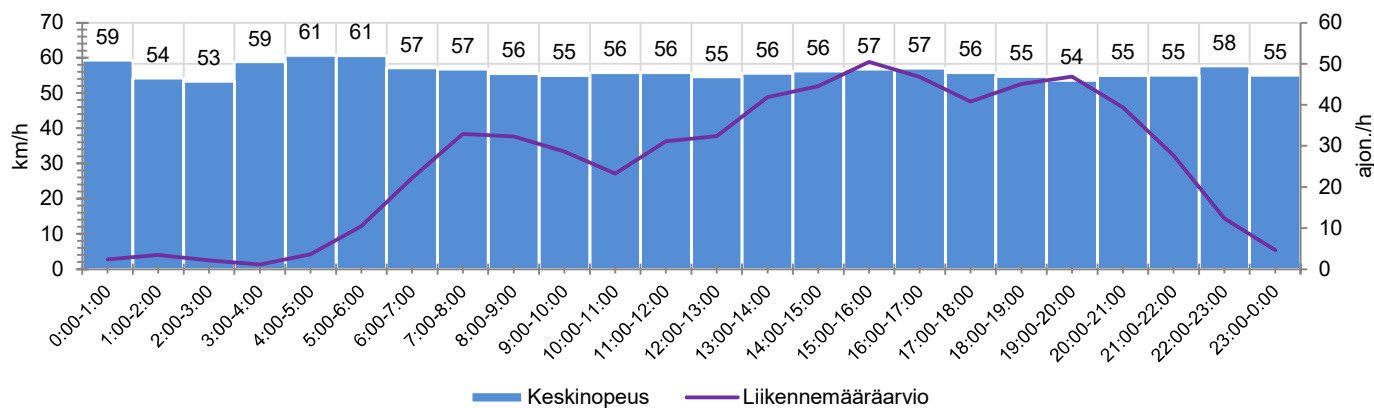

TUNTIKOHTAISET KESKIMÄÄRÄISET HAVAINTOARVOT