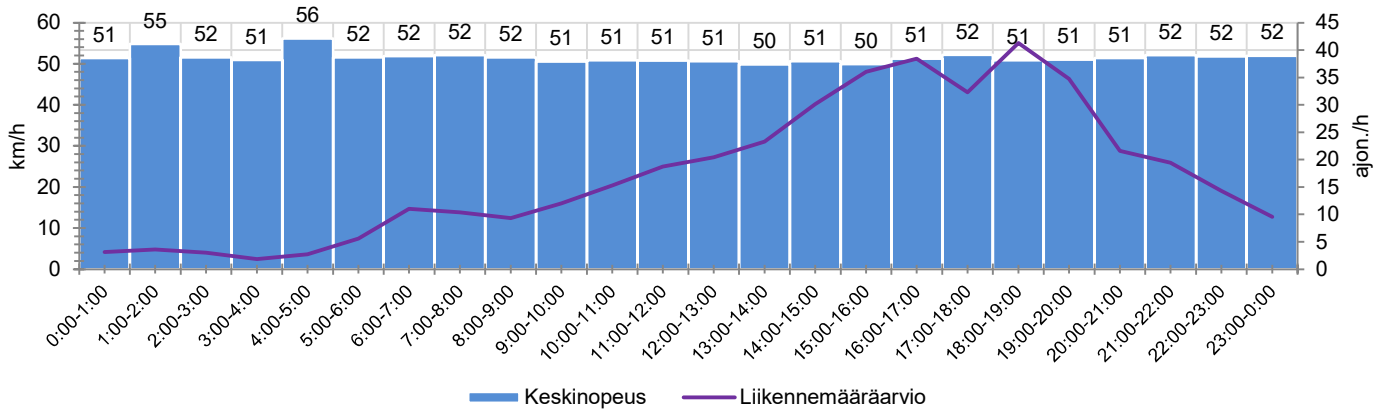

TUNTIKOHTAISET KESKIMÄÄRÄISET HAVAINTOARVOT