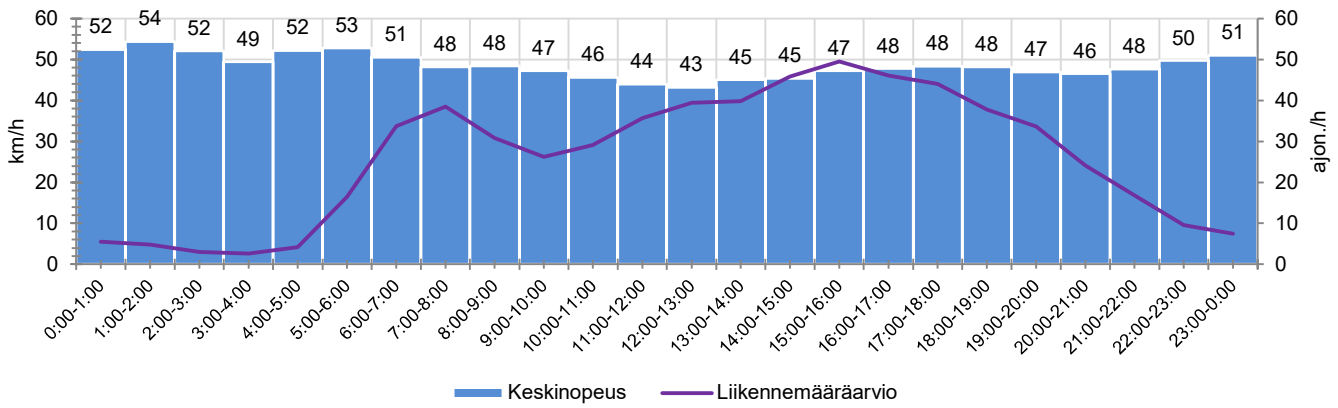

TUNTIKOHTAISET KESKIMÄÄRÄISET HAVAINTOARVOT