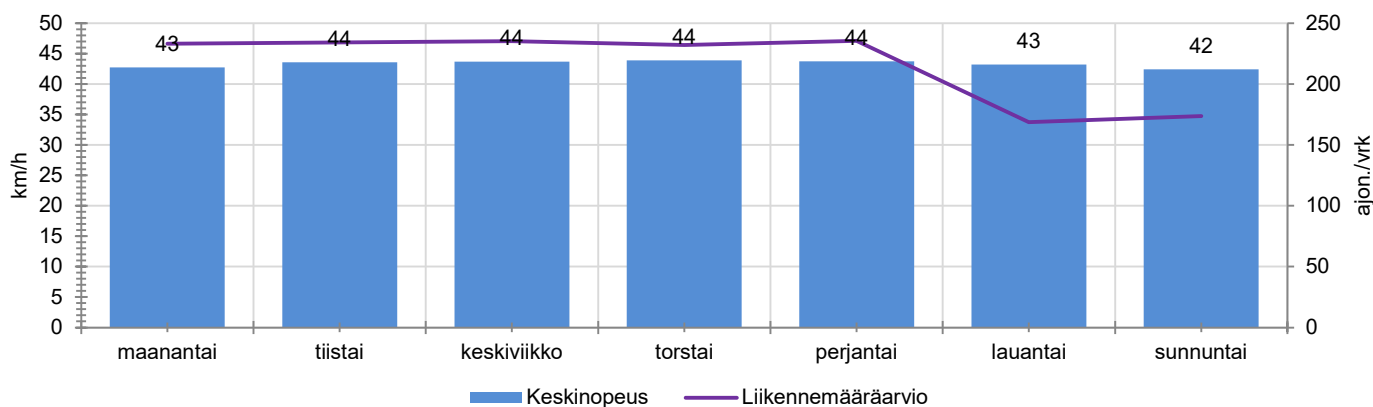

TUNTIKOHTAISET KESKIMÄÄRÄISET HAVAINTOARVOT

VIIKONPÄIVÄKOHTAISET KESKIMÄÄRÄISET HAVAINTOARVOT

Siirrettävät nopeusnäyttötaulut 2022

MITTAUSPAIKKA

Nukarintie, Nurmijärvi

Vantalantien liittymän edusta, pohjoiseen ajettaessa.