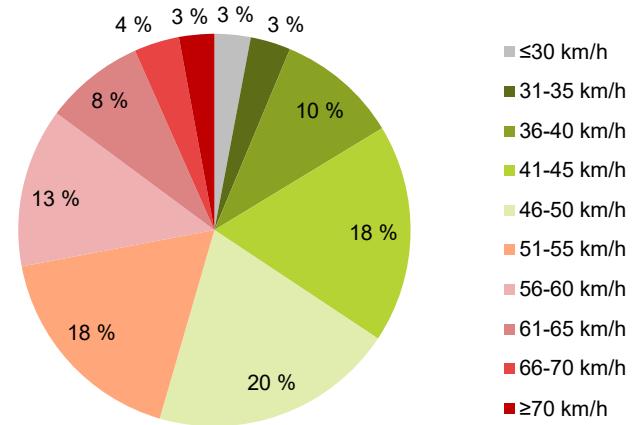

Siirrettävät nopeusnäyttötaulut 2022

MITTAUSPAIKKA

Järventaustantie, Nurmijärvi

Nummelantien liittymän eteläpuoli, pohjoiseen ajettaessa.

Sijainti: <https://goo.gl/maps/8BeBoobe8n28C8xm7>

Tieosoite: 11433/1/1420, oikea

Koulu

to 1.9.2022 - ma 31.10.2022

50 km/h

1994 ajon./vrk

KOHTEEN TYPPI

MITTAUSAJANKOHTA

KOHTEEN NOPEUSRAJOITUS

TIEREKISTERIN KVL-ARVO

MUUTA HUOMIOITAVAA

-

HAVAINTOARVOT (saapuva suunta)	
KESKINOPEUS	50 km/h
85 % PERSENTIILINOPEUS *	60 km/h
RAJOITUKSEN YLITTÄNEITÄ	45 %
YLI 10 KM/H RAJOITUKSEN YLITTÄNEITÄ	14 %
ARVIO SUUNNAN LIIKENMÄÄRÄSTÄ	783 ajon./vrk