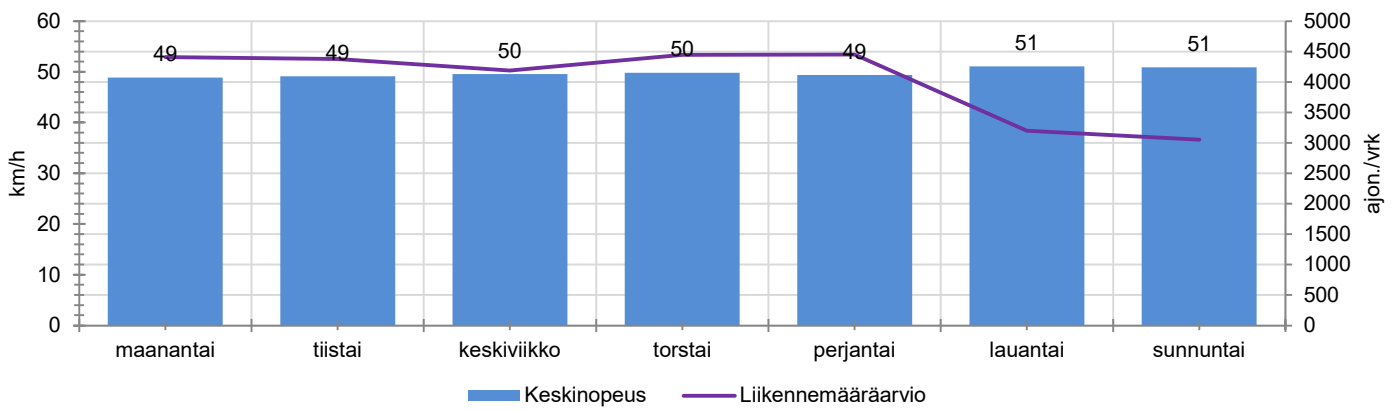

TUNTIKOHTAISET KESKIMÄÄRÄISET HAVAINTOARVOT

VIIKONPÄIVÄKOHTAISET KESKIMÄÄRÄISET HAVAINTOARVOT

Siirrettävät nopeusnäyttötaulut 2022

MITTAUSPAIKKA

Raalantie, Nurmijärvi

Suora bussipysäkkien kohdalla, etelään ajettaessa.