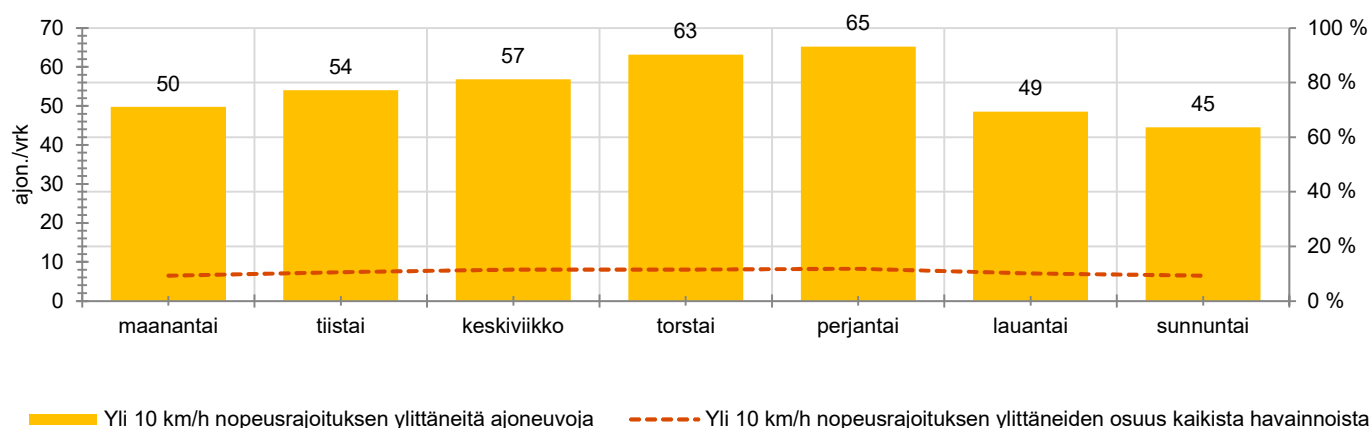

* Tarkastelujaksolla mitattu nopeus, jonka alitti 85 % ajoneuvoista

HUOM. Kaikki tunnusluvut edustavat tilannetta, jossa näyttö on ollut maastossa ja on siten osaltaan vaikuttanut alentavasti ajonopeuksiin

TUNTIKOHTAISET KESKIMÄÄRÄISET HAVAINTOARVOT

VIIKONPÄIVÄKOHTAISET KESKIMÄÄRÄISET HAVAINTOARVOT

Siirrettävät nopeusnäyttötaulut 2022

MITTAUSPAIKKA

Lepsämäntie, Nurmijärvi

Lintuparventien suojatietä edeltävä suora, länteen ajettaessa.