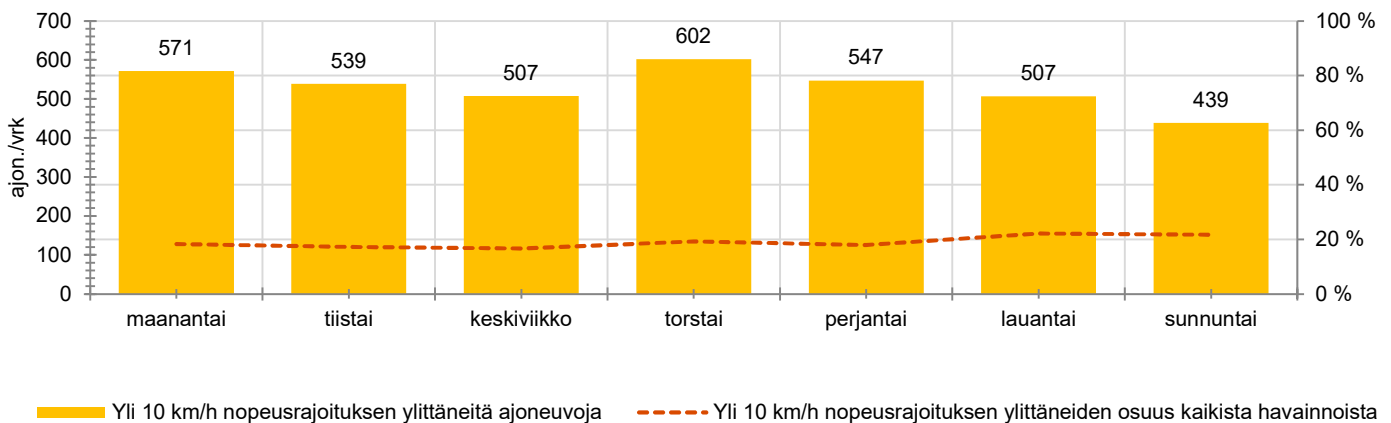

TUNTIKOHTAISET KESKIMÄÄRÄISET HAVAINTOARVOT

VIIKONPÄIVÄKOHTAISET KESKIMÄÄRÄISET HAVAINTOARVOT

Siirrettävät nopeusnäyttötaulut 2022

MITTAUSPAIKKA

Valkjärventie, Nurmijärvi

Valkjärven rantaan johtavan tien edusta, pohjoiseen ajettaessa.