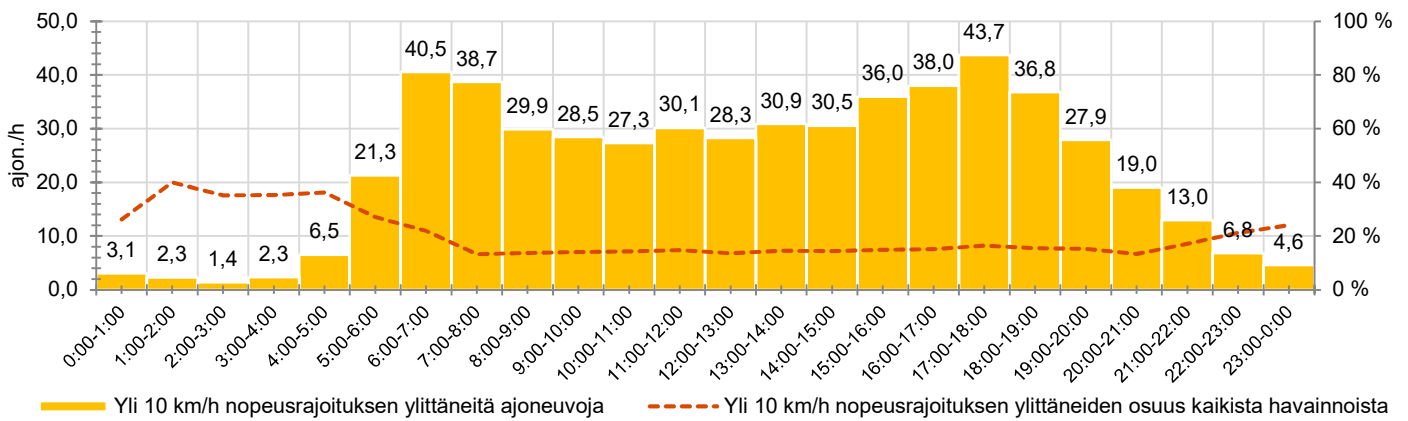

TUNTIKOHTAISET KESKIMÄÄRÄISET HAVAINTOARVOT