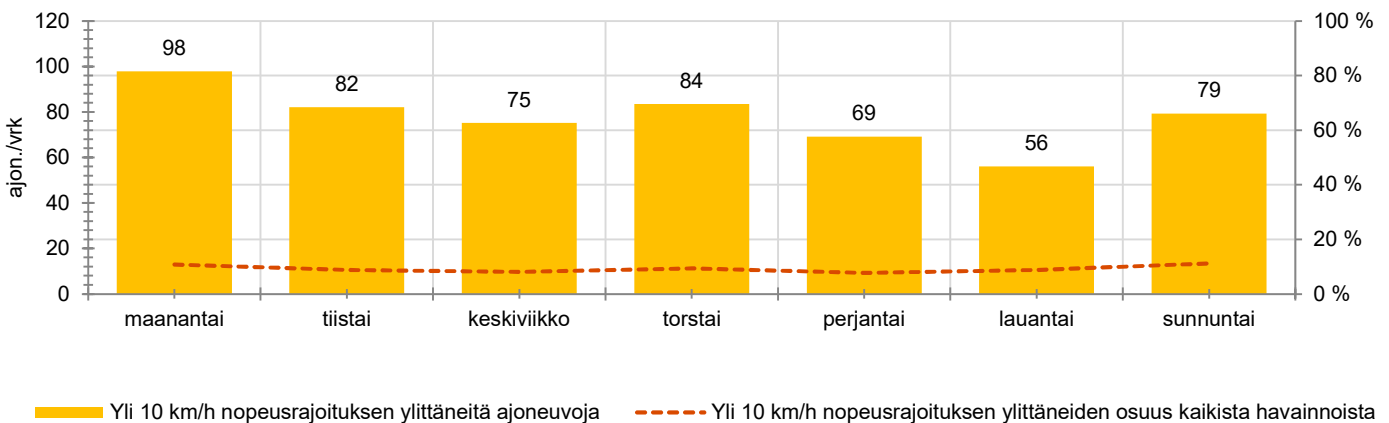

TUNTIKOHTAISET KESKIMÄÄRÄISET HAVAINTOARVOT

VIIKONPÄIVÄKOHTAISET KESKIMÄÄRÄISET HAVAINTOARVOT

Siirrettävät nopeusnäyttötaulut 2022

MITTAUSPAIKKA

Koulunkulmantie, Nurmijärvi

Ahonlaidan ja Hallasuontien liittymien välinen alue, etelään ajettaessa.