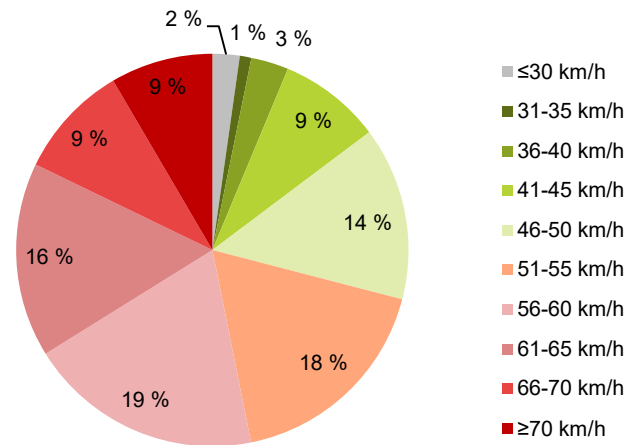

Siirrettävät nopeusnäyttötaulut 2022

MITTAUSPAIKKA

Nummelantie, Nurmijärvi

Tepontien liittymän itäpuoli, itään ajettaessa.

Sijainti: <https://goo.gl/maps/px47wacU7TZtEx1F7>

Tieosoite: 11423/1/4060, oikea

Koulu

to 1.9.2022 - ma 31.10.2022

50 km/h

1060 ajon./vrk

KOHTEEN TYPPI

MITTAUSAJANKOHTA

KOHTEEN NOPEUSRAJOITUS

TIEREKISTERIN KVL-ARVO

MUUTA HUOMIOITAVAA

-

HAVAINTOARVOT (saapuva suunta)	
KESKINOPEUS	56 km/h
85 % PERSENTIILINOPEUS *	66 km/h
RAJOITUKSEN YLITTÄNEITÄ	71 %
YLI 10 KM/H RAJOITUKSEN YLITTÄNEITÄ	33 %
ARVIO SUUNNAN LIIKENNEMÄÄRÄSTÄ	933 ajon./vrk