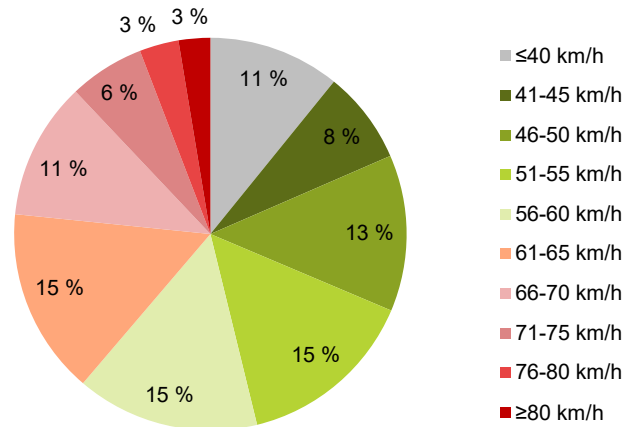

Siirrettävät nopeusnäyttötaulut 2022

MITTAUSPAIKKA

Kuonomäentie, Nurmijärvi

Kiilakiventien liittymän suojatietä etelästä lähestyttäessä.

Sijainti: <https://goo.gl/maps/CjKLFKv2vfMkKxmj7>

Tieosoite: 11419/1/2800, vasen

Suojatie

su 7.8.2022 - la 20.8.2022

60 km/h

2046 ajon./vrk

KOHTEN TYYPPI

MITTAUSAJANKOHTA

KOHTEN NOPEUSRAJOITUS

TIEREKISTERIN KVL-ARVO

MUUTA HUOMIOITAVAA

-

HAVAINTOARVOT (saapuva suunta)	
KESKINOPEUS	56 km/h
85 % PERSENTIILINOPEUS *	69 km/h
RAJOITUKSEN YLITTÄNEITÄ	38 %
YLI 10 KM/H RAJOITUKSEN YLITTÄNEITÄ	12 %
ARVIO SUUNNAN LIIKENNEMÄÄRÄSTÄ	626 ajon./vrk

* Tarkastelujaksolla mitattu nopeus, jonka alitti 85 % ajoneuvoista

HUOM. Kaikki tunnusluvut edustavat tilannetta, jossa näyttö on ollut maastossa ja on siten osaltaan vaikuttanut alentavasti ajonopeuksiin