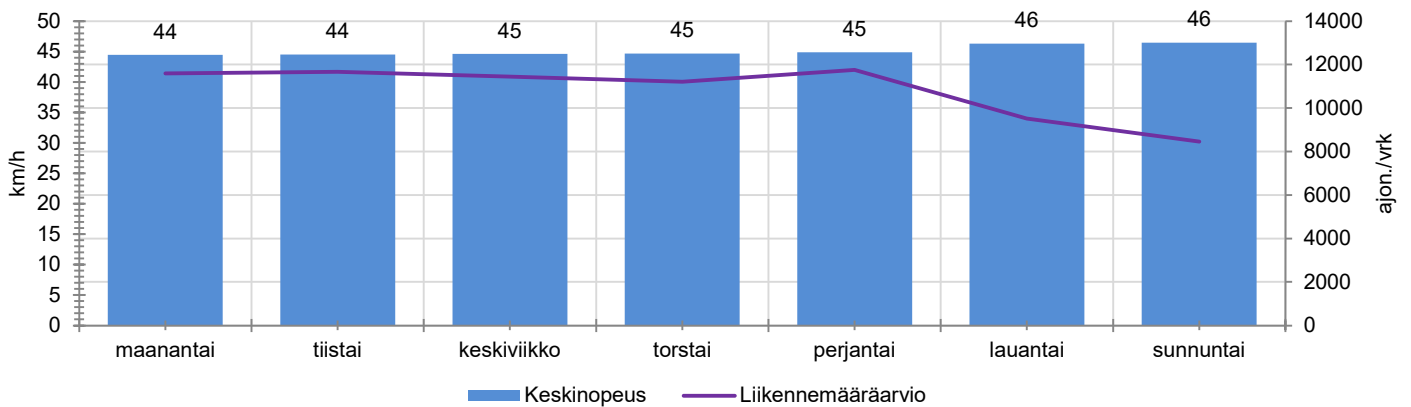

TUNTIKOHTAISET KESKIMÄÄRÄISET HAVAINTOARVOT

VIIKONPÄIVÄKOHTAISET KESKIMÄÄRÄISET HAVAINTOARVOT

Siirrettävät nopeusnäyttötaulut 2022

MITTAUSPAIKKA

Lepsämäntie, Nurmijärvi

Kuonomäentien liittymää edeltävä suora, itään ajettaessa.