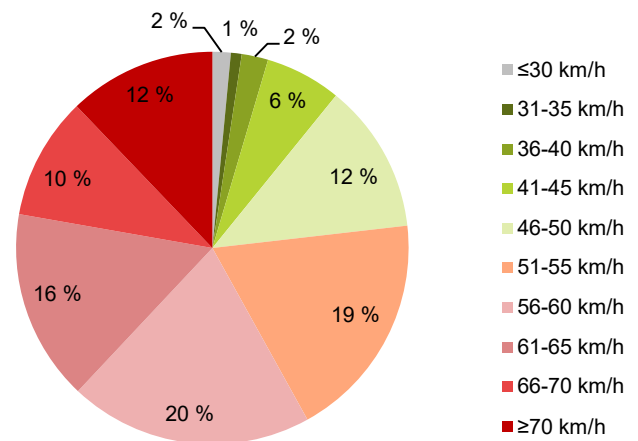

Siirrettävät nopeusnäyttötaulut 2022

MITTAUSPAIKKA

Metsäkyläntie, Nurmijärvi

Toivolanraitin liittymän jälkeinen suora, pohjoiseen ajettaessa.

Sijainti: <https://goo.gl/maps/w7FZdRHCph9uS1vy6>

Tieosoite: 11432/1/1840, oikea

Ylinopeus

la 1.10.2022 - su 16.10.2022

50 km/h

1501 ajon./vrk

KOHTEEN TYYPPI

MITTAUSAJANKOHTA

KOHTEEN NOPEUSRAJOITUS

TIEREKISTERIN KVL-ARVO

MUUTA HUOMIOITAVAA

-

HAVAINTOARVOT (saapuva suunta)	
KESKINOPEUS	57 km/h
85 % PERSENTIILINOPEUS *	68 km/h
RAJOITUKSEN YLITTÄNEITÄ	76 %
YLI 10 KM/H RAJOITUKSEN YLITTÄNEITÄ	37 %
ARVIO SUUNNAN LIIKENNEMÄÄRÄSTÄ	1021 ajon./vrk

* Tarkastelujaksolla mitattu nopeus, jonka alitti 85 % ajoneuvoista

HUOM. Kaikki tunnusluvut edustavat tilannetta, jossa näyttö on ollut maastossa ja on siten osaltaan vaikuttanut alentavasti ajonopeuksiin