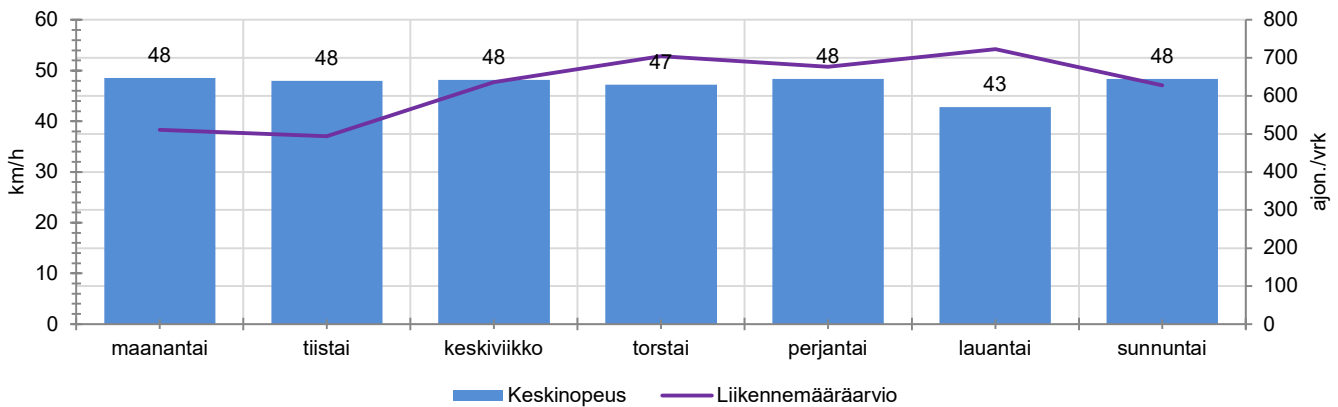

TUNTIKOHTAISET KESKIMÄÄRÄISET HAVAINTOARVOT

VIIKONPÄIVÄKOHTAISET KESKIMÄÄRÄISET HAVAINTOARVOT

Siirrettävät nopeusnäyttötaulut 2022

MITTAUSPAIKKA

Lopentie, Nurmijärvi

Asemapolun liittymää edeltävä suora, etelään ajettaessa.