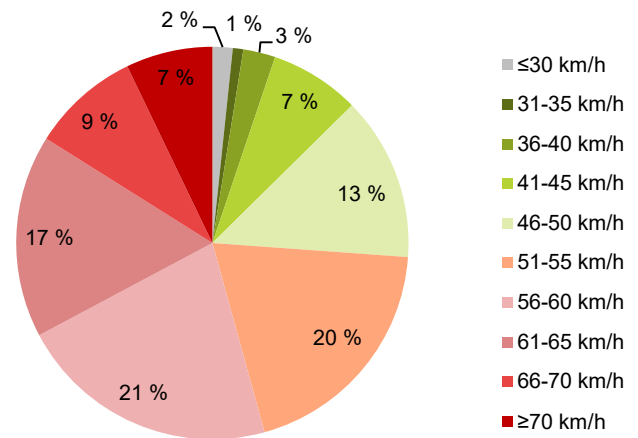

Siirrettävät nopeusnäyttötaulut 2022

MITTAUSPAIKKA

Rajamäentie, Nurmijärvi

Taajamamerkin ja suojatien välinen alue, etelään ajettaessa.

Sijainti: <https://goo.gl/maps/M2m6YW4Bowk>

Tieosoite: 1311/4/900, vasen

Suojatie

su 26.6.2022 - su 10.7.2022

50 km/h

5373 ajon./vrk

KOHTEEN TYYPI

MITTAUSAJANKOHTA

KOHTEEN NOPEUSRAJOITUS

TIEREKISTERIN KVL-ARVO

MUUTA HUOMIOITAVAA

-

HAVAINTOARVOT (saapuva suunta)	
KESKINOPEUS	56 km/h
85 % PERSENTTIINOPEUS *	65 km/h
RAJOITUKSEN YLITTÄNEITÄ	74 %
YLI 10 KM/H RAJOITUKSEN YLITTÄNEITÄ	32 %
ARVIO SUUNNAN LIIKKENEMÄÄRÄSTÄ	3022 ajon./vrk

* Tarkastelujaksolla mitattu nopeus, jonka alitti 85 % ajoneuvoista

HUOM. Kaikki tunnusluvut edustavat tilannetta, jossa näyttö on ollut maastossa ja on siten osaltaan vaikuttanut alentavasti ajonopeuksiin