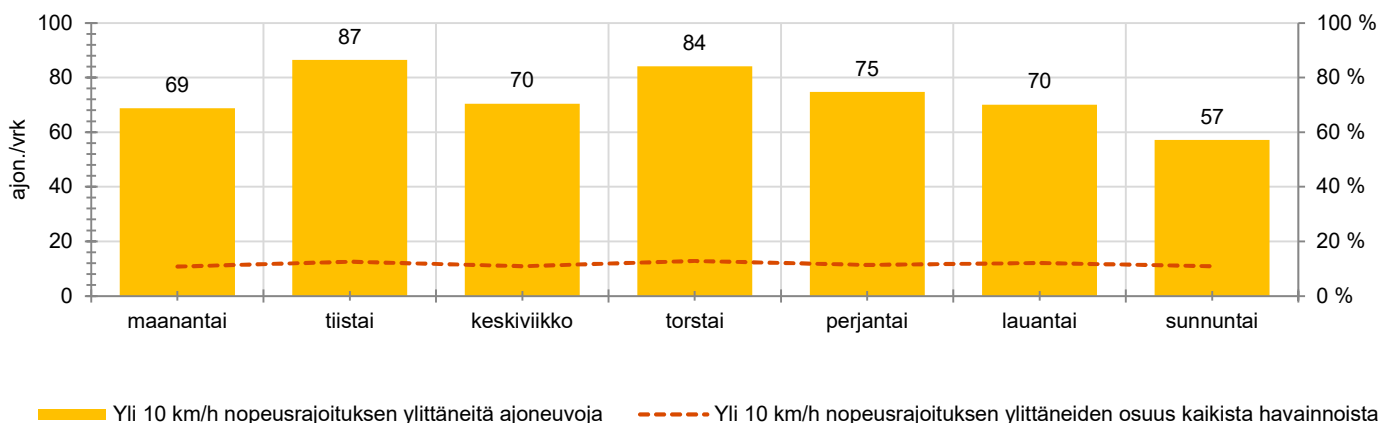

TUNTIKOHTAISET KESKIMÄÄRÄISET HAVAINTOARVOT

VIIKONPÄIVÄKOHTAISET KESKIMÄÄRÄISET HAVAINTOARVOT

Siirrettävät nopeusnäyttötaulut 2022

MITTAUSPAIKKA

Lepsämäntie, Nurmijärvi

Lintumetsän asuinalueen ensimmäistä suojatietä idästä lähestyttäessä.