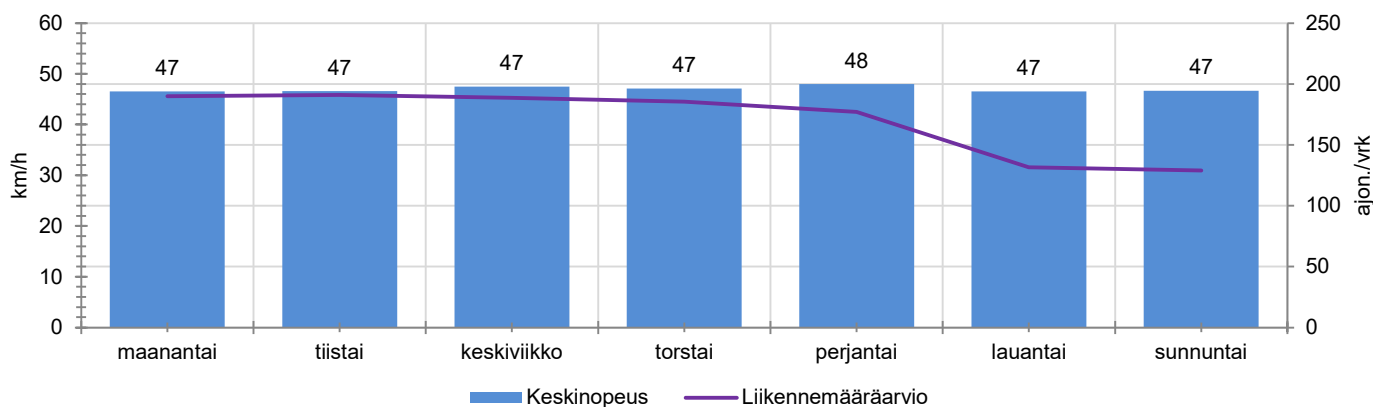

TUNTIKOHTAISET KESKIMÄÄRÄISET HAVAINTOARVOT

VIIKONPÄIVÄKOHTAISET KESKIMÄÄRÄISET HAVAINTOARVOT

Siirrettävät nopeusnäyttötaulut 2022

MITTAUSPAIKKA

Kirkkotie, Nurmijärvi

Aittakalliontien liittymän suojatietä pohjoisesta lähestyttäessä.