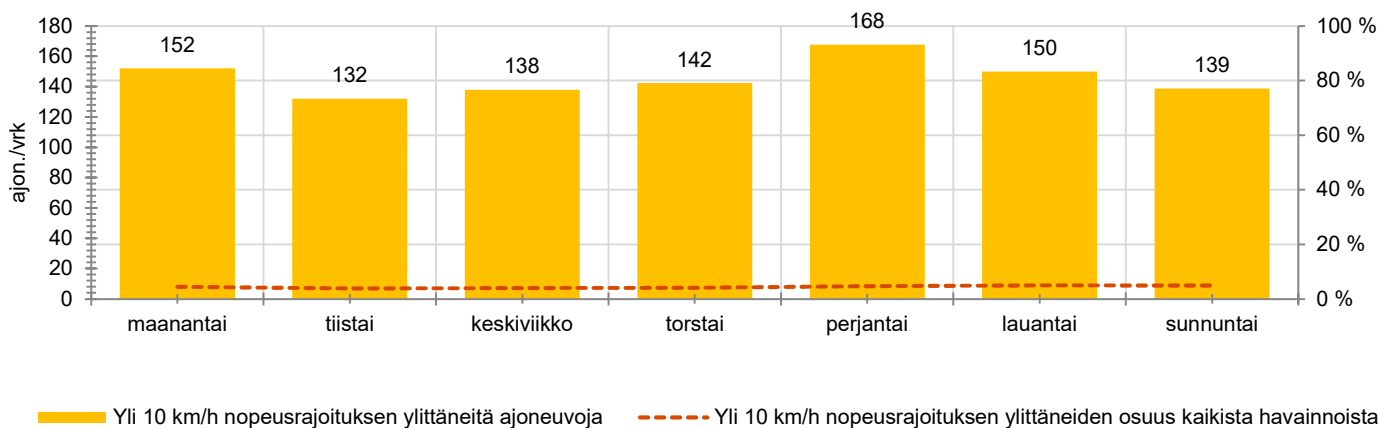

TUNTIKOHTAISET KESKIMÄÄRÄISET HAVAINTOARVOT

VIIKONPÄIVÄKOHTAISET KESKIMÄÄRÄISET HAVAINTOARVOT

Siirrettävät nopeusnäyttötaulut 2022

MITTAUSPAIKKA

Lepsämäntie, Nurmijärvi

Kalkerintien liittymän edusta, länteen ajettaessa.