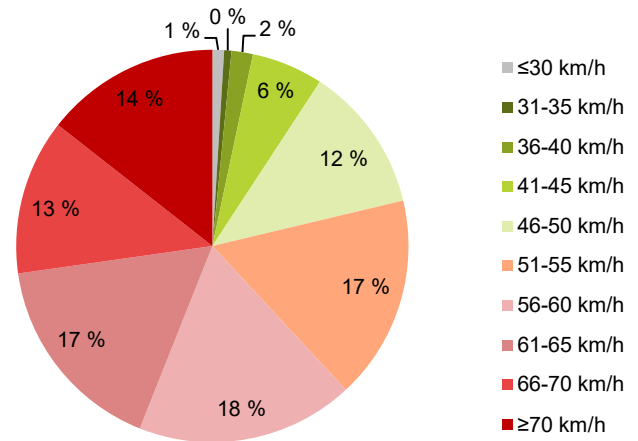

Siirrettävät nopeusnäyttötaulut 2022

MITTAUSPAIKKA

Lahnuksentie, Nurmijärvi

Veikonmäen liittymän edusta, pohjoiseen ajettaessa.

Sijainti: <https://goo.gl/maps/wHtse5mqqt3Zy2wr7>

Tieosoite: 1324/1/5970, oikea

Sisääntuloväylä

to 1.9.2022 - pe 28.10.2022

50 km/h

2791 ajon./vrk

KOHTEEN TYYPI

MITTAUSAJANKOHTA

KOHTEEN NOPEUSRAJOITUS

TIEREKISTERIN KVL-ARVO

MUUTA HUOMIOITAVAA

-

HAVAINTOARVOT (saapuva suunta)	
KESKINOPEUS	59 km/h
85 % PERSENTIILINOPEUS *	69 km/h
RAJOITUKSEN YLITTÄNEITÄ	78 %
YLI 10 KM/H RAJOITUKSEN YLITTÄNEITÄ	43 %
ARVIO SUUNNAN LIIKENNEMÄÄRÄSTÄ	1502 ajon./vrk

* Tarkastelujaksolla mitattu nopeus, jonka alitti 85 % ajoneuvoista

HUOM. Kaikki tunnusluvut edustavat tilannetta, jossa näyttö on ollut maastossa ja on siten osaltaan vaikuttanut alentavasti ajonopeuksiin