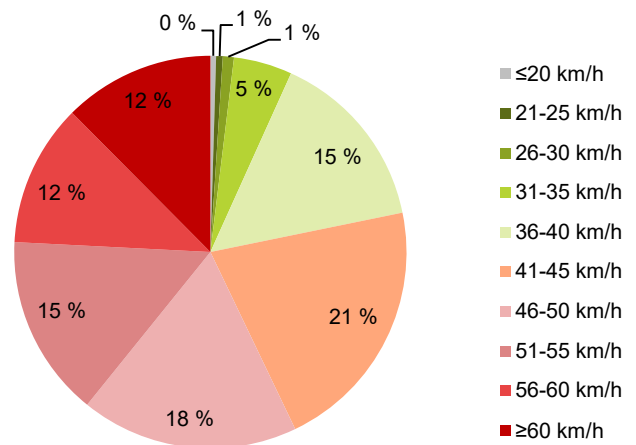

Siirrettävät nopeusnäyttötaulut 2022

MITTAUSPAIKKA

Lepsämäntie, Nurmijärvi

Lintumetsän asuinalueen ensimmäistä suojatietä idästä lähestyttäessä.

Sijainti: <https://goo.gl/maps/UXteDTd1gxtYNVBPA>

Tieosoite: 11345/1/3200, oikea

Suojatie ja asuinalue

1a 20.8.2022 - su 4.9.2022

40 km/h

4959 ajon./vrk

KOHTEEN TYYPI

MITTAUSAJANKOHTA

KOHTEEN NOPEUSRAJOITUS

TIEREKISTERIN KVL-ARVO

MUUTA HUOMIOITAVAA

-

HAVAINTOARVOT (saapuva suunta)	
KESKINOPEUS	48 km/h
85 % PERSENTIILINOPEUS *	58 km/h
RAJOITUKSEN YLITTÄNEITÄ	78 %
YLI 10 KM/H RAJOITUKSEN YLITTÄNEITÄ	38 %
ARVIO SUUNNAN LIIKKENEMÄÄRÄSTÄ	2870 ajon./vrk

* Tarkastelujaksolla mitattu nopeus, jonka alitti 85 % ajoneuvoista

HUOM. Kaikki tunnusluvut edustavat tilannetta, jossa näyttö on ollut maastossa ja on siten osaltaan vaikuttanut alentavasti ajonopeuksiin