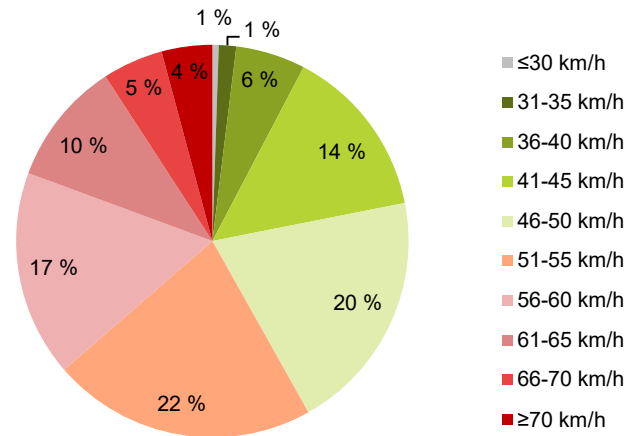

Siirrettävät nopeusnäyttötaulut 2022

MITTAUSPAIKKA

Perttulantie, Nurmijärvi

Kyläoentien liittymän suojatietä lännestä lähestyttäessä.

Sijainti: <https://goo.gl/maps/9g3cmj6Z41NX9BXg7>

Tieosoite: 1321/1/6070, oikea

Suojatie

su 4.9.2022 - su 18.9.2022

50 km/h

4628 ajon./vrk

KOHTEEN TYYPI

MITTAUSAJANKOHTA

KOHTEEN NOPEUSRAJOITUS

TIEREKISTERIN KVL-ARVO

MUUTA HUOMIOITAVAA

-

HAVAINTOARVOT (saapuva suunta)	
KESKINOPEUS	53 km/h
85 % PERSENTIILINOPEUS *	62 km/h
RAJOITUKSEN YLITTÄNEITÄ	58 %
YLI 10 KM/H RAJOITUKSEN YLITTÄNEITÄ	19 %
ARVIO SUUNNAN LIIKENNEMÄÄRÄSTÄ	2824 ajon./vrk

* Tarkastelujaksolla mitattu nopeus, jonka alitti 85 % ajoneuvoista

HUOM. Kaikki tunnusluvut edustavat tilannetta, jossa näyttö on ollut maastossa ja on siten osaltaan vaikuttanut alentavasti ajonopeuksiin