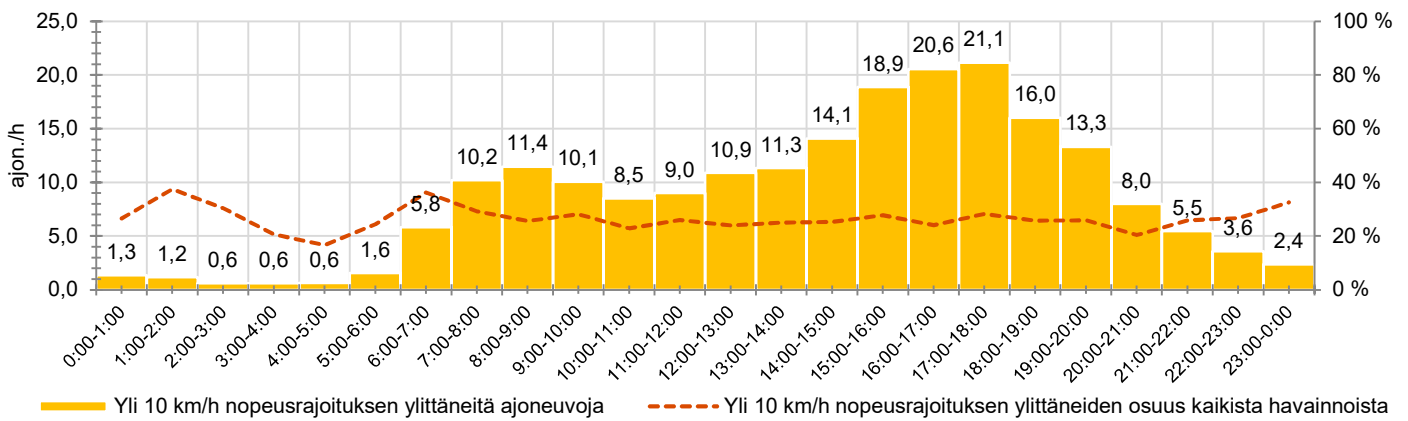

TUNTIKOHTAISET KESKIMÄÄRÄISET HAVAINTOARVOT