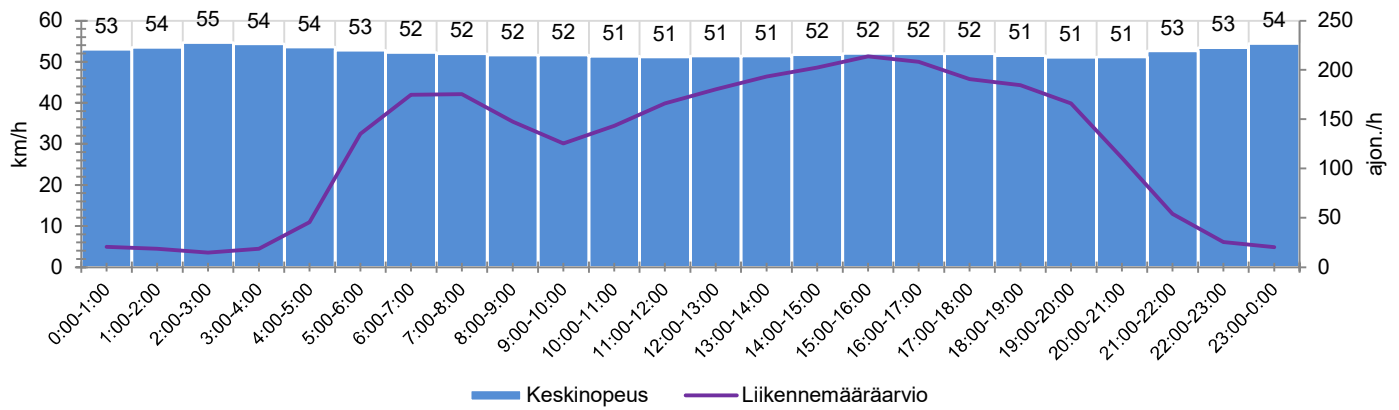

TUNTIKOHTAISET KESKIMÄÄRÄISET HAVAINTOARVOT