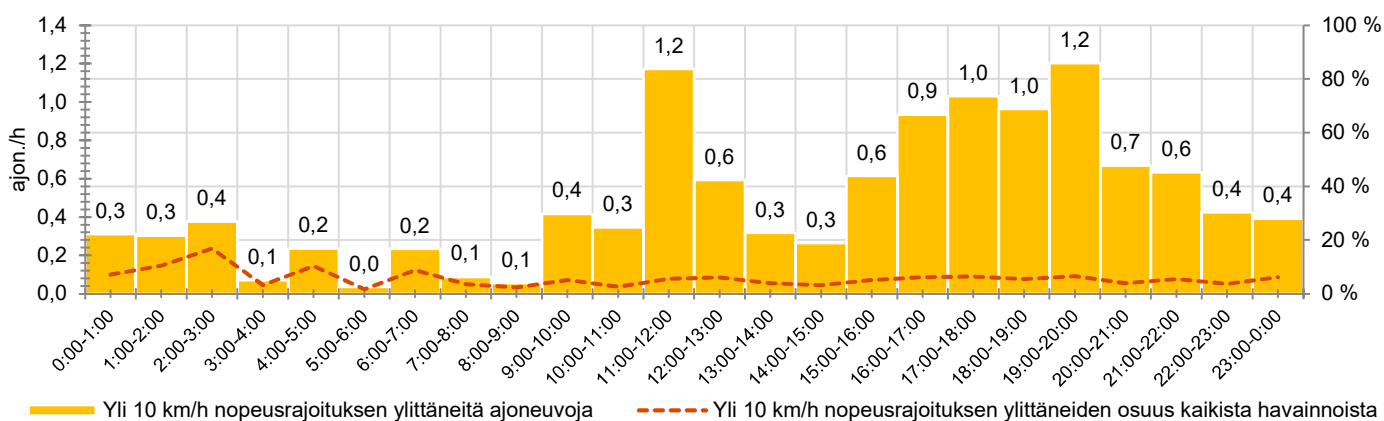

TUNTIKOHTAISET KESKIMÄÄRÄISET HAVAINTOARVOT