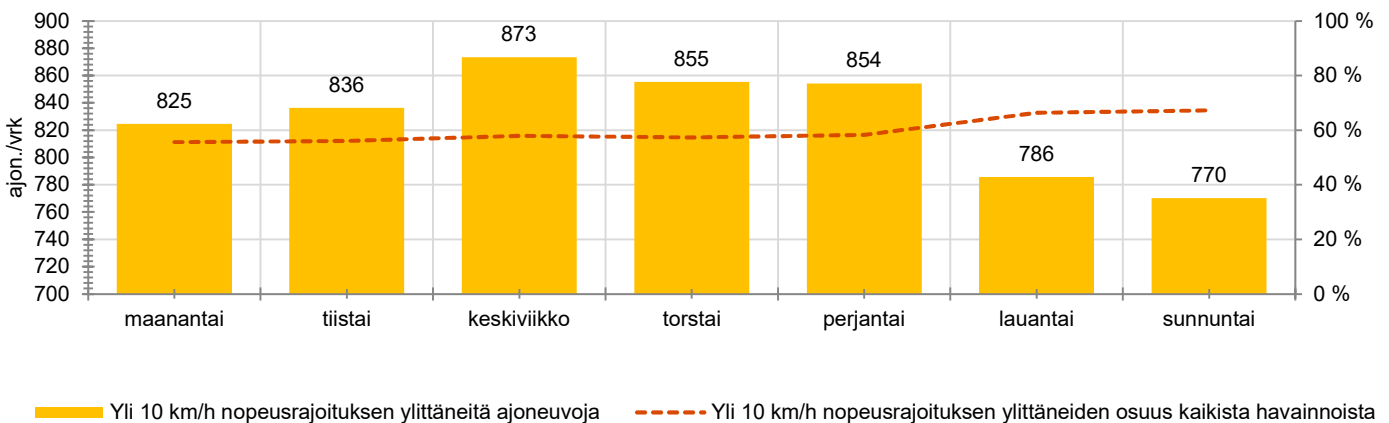

TUNTIKOHTAISET KESKIMÄÄRÄISET HAVAINTOARVOT

VIIKONPÄIVÄKOHTAISET KESKIMÄÄRÄISET HAVAINTOARVOT

Siirrettävät nopeusnäyttötaulut 2022

MITTAUSPAIKKA

Lepsämäntie, Nurmijärvi

Numminiituntien liittymää edeltävä suora, länteen ajettaessa.