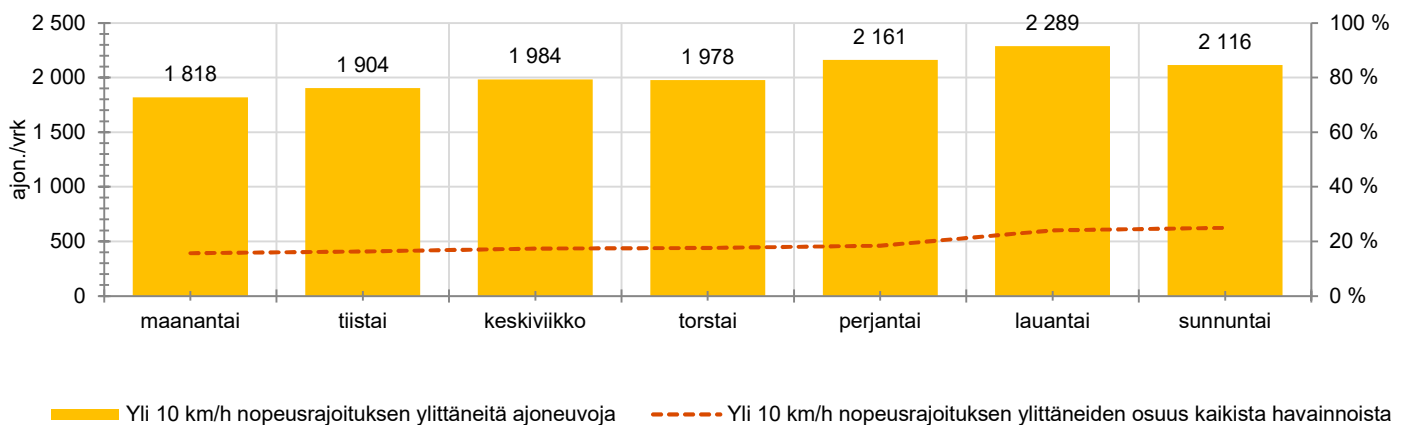

TUNTIKOHTAISET KESKIMÄÄRÄISET HAVAINTOARVOT

VIIKONPÄIVÄKOHTAISET KESKIMÄÄRÄISET HAVAINTOARVOT

Siirrettävät nopeusnäyttötaulut 2022

MITTAUSPAIKKA

Lepsämäntie, Nurmijärvi

Kuonomäentien liittymää edeltävä suora, itään ajettaessa.