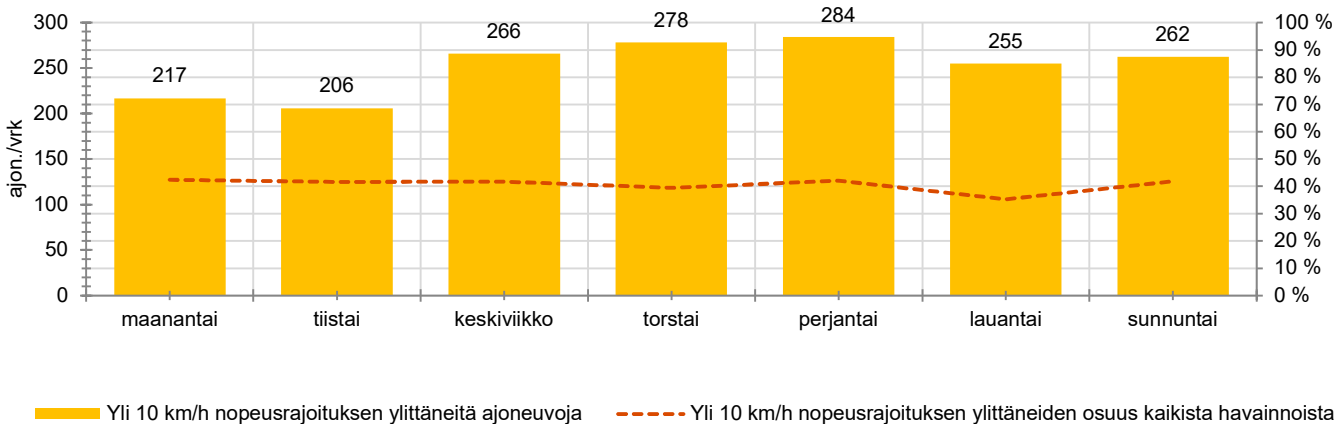

TUNTIKOHTAISET KESKIMÄÄRÄISET HAVAINTOARVOT

VIIKONPÄIVÄKOHTAISET KESKIMÄÄRÄISET HAVAINTOARVOT

Siirrettävät nopeusnäyttötaulut 2022

MITTAUSPAIKKA

Lopentie, Nurmijärvi

Asemapolun liittymää edeltävä suora, etelään ajettaessa.