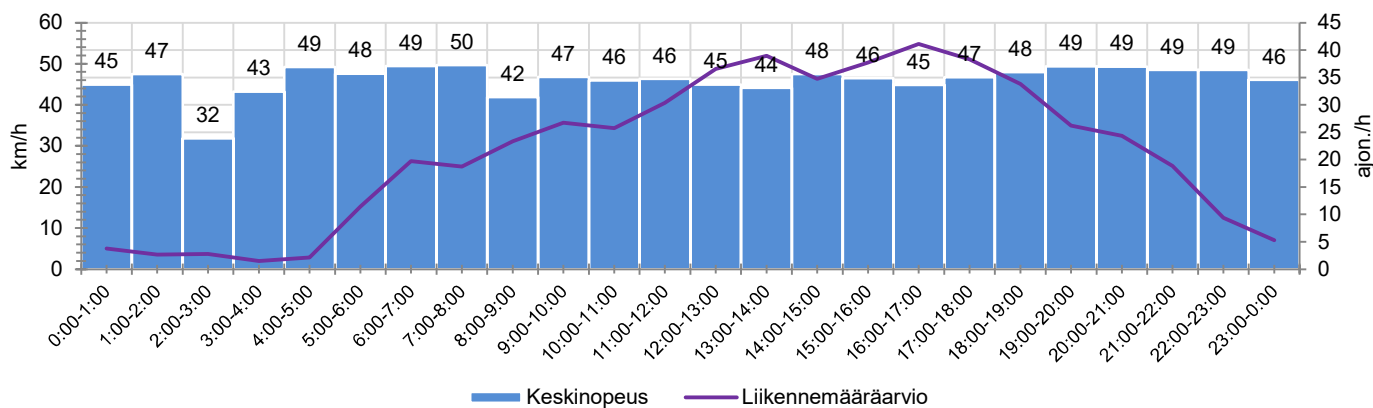

TUNTIKOHTAISET KESKIMÄÄRÄISET HAVAINTOARVOT