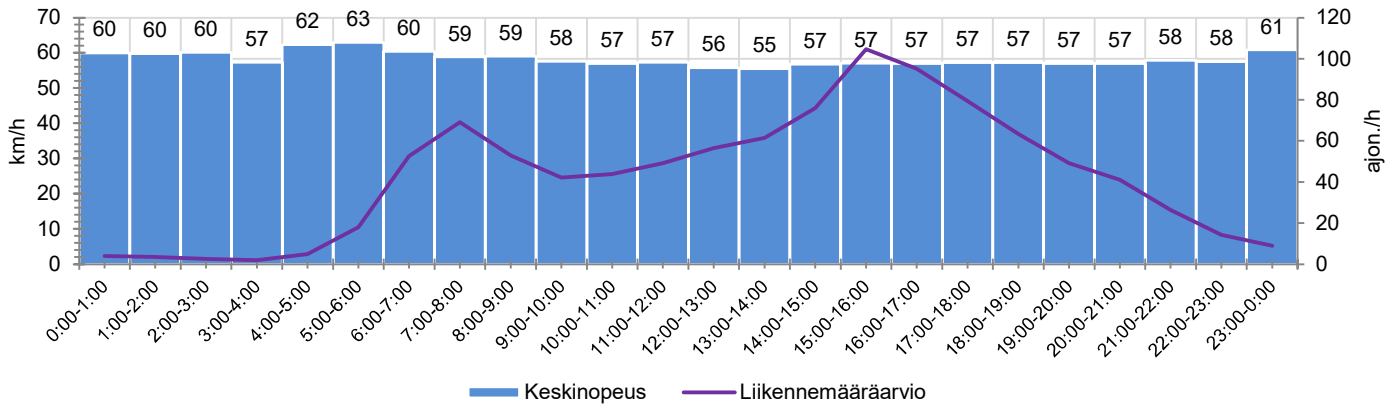

TUNTIKOHTAISET KESKIMÄÄRÄISET HAVAINTOARVOT