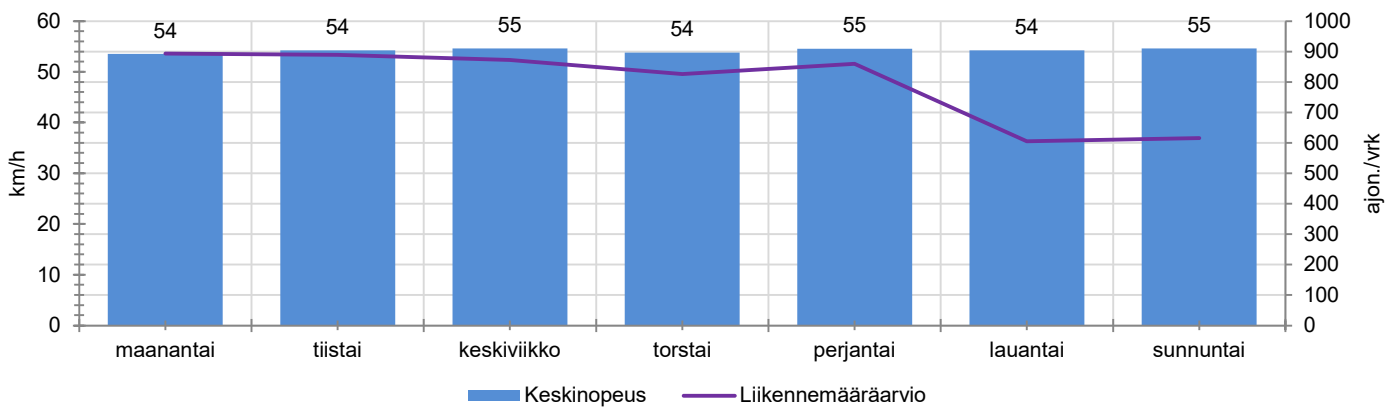

TUNTIKOHTAISET KESKIMÄÄRÄISET HAVAINTOARVOT

VIIKONPÄIVÄKOHTAISET KESKIMÄÄRÄISET HAVAINTOARVOT

Siirrettävät nopeusnäyttötaulut 2022

MITTAUSPAIKKA

Metsäkyläntie, Nurmijärvi

Alamäen jälkeinen suora tonttiliittymien kohdalla, etelään ajettaessa.