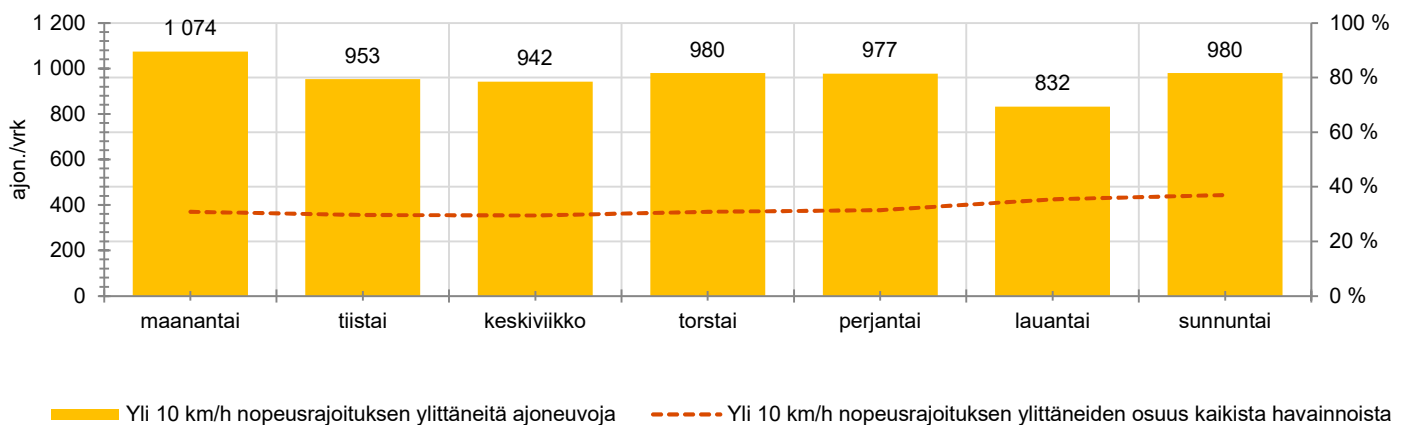

KOHTEEN NOPEUSRAJOITUS

TIEREKISTERIN KVL-ARVO

MUUTA HUOMIOITAVAA

-

HAVAINTOARVOT (saapuva suunta)	
KESKINOPEUS	56 km/h
85 % PERSENTTIINOPEUS *	65 km/h
RAJOITUKSEN YLITTÄNEITÄ	74 %
YLI 10 KM/H RAJOITUKSEN YLITTÄNEITÄ	32 %
ARVIO SUUNNAN LIIKKENEMÄÄRÄSTÄ	3022 ajon./vrk

* Tarkastelujaksolla mitattu nopeus, jonka alitti 85 % ajoneuvoista

HUOM. Kaikki tunnusluvut edustavat tilannetta, jossa näyttö on ollut maastossa ja on siten osaltaan vaikuttanut alentavasti ajonopeuksiin

TUNTIKOHTAISET KESKIMÄÄRÄISET HAVAINTOARVOT

VIIKONPÄIVÄKOHTAISET KESKIMÄÄRÄISET HAVAINTOARVOT

Siirrettävät nopeusnäyttötaulut 2022

MITTAUSPAIKKA

Raalantie, Nurmijärvi

Vanhan Hämeentien liittymää edeltävä suora, pohjoiseen ajettaessa.