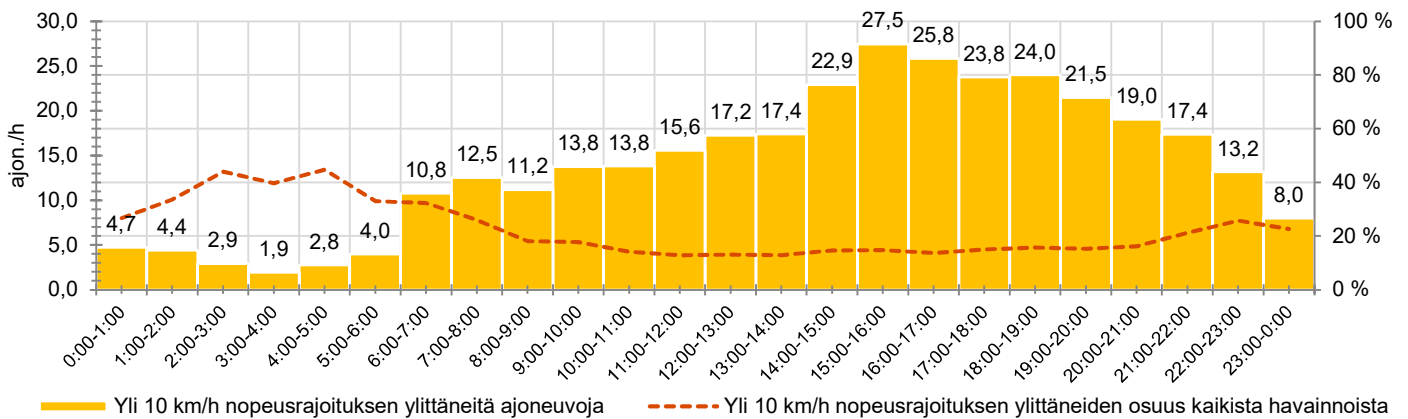

TUNTIKOHTAISET KESKIMÄÄRÄISET HAVAINTOARVOT