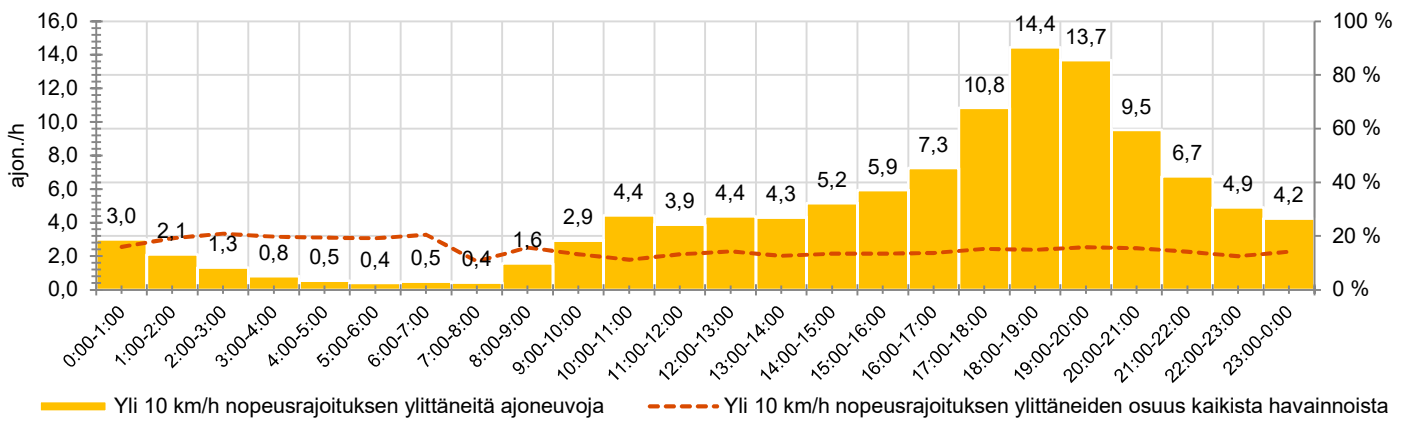

TUNTIKOHTAISET KESKIMÄÄRÄISET HAVAINTOARVOT