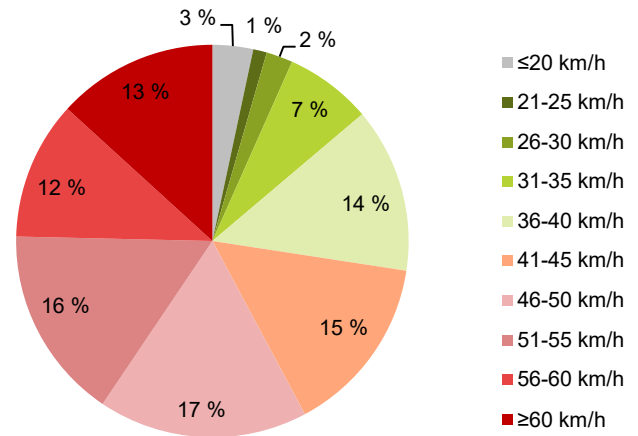

Siirrettävät nopeusnäyttötaulut 2022

MITTAUSPAIKKA

Järventaustantie, Nurmijärvi

Nummipellontien liittymän kohta, Metsäkylän koulua pohjoisesta lähestyttäessä.

Sijainti: <https://goo.gl/maps/ypBsL>

Tieosoite: 11433/1/1870, vasen

Koulu

su 18.9.2022 - la 1.10.2022

40 km/h

300 ajon./vrk

KOHTEEN TYYPI

MITTAUSAJANKOHTA

KOHTEEN NOPEUSRAJOITUS

TIEREKISTERIN KVL-ARVO

MUUTA HUOMIOITAVAA

-

HAVAINTOARVOT (saapuva suunta)	
KESKINOPEUS	47 km/h
85 % PERSENTIILINOPEUS *	59 km/h
RAJOITUKSEN YLITTÄNEITÄ	72 %
YLI 10 KM/H RAJOITUKSEN YLITTÄNEITÄ	39 %
ARVIO SUUNNAN LIIKKENEMÄÄRÄSTÄ	170 ajon./vrk

* Tarkastelujaksolla mitattu nopeus, jonka alitti 85 % ajoneuvoista

HUOM. Kaikki tunnusluvut edustavat tilannetta, jossa näyttö on ollut maastossa ja on siten osaltaan vaikuttanut alentavasti ajonopeuksiin