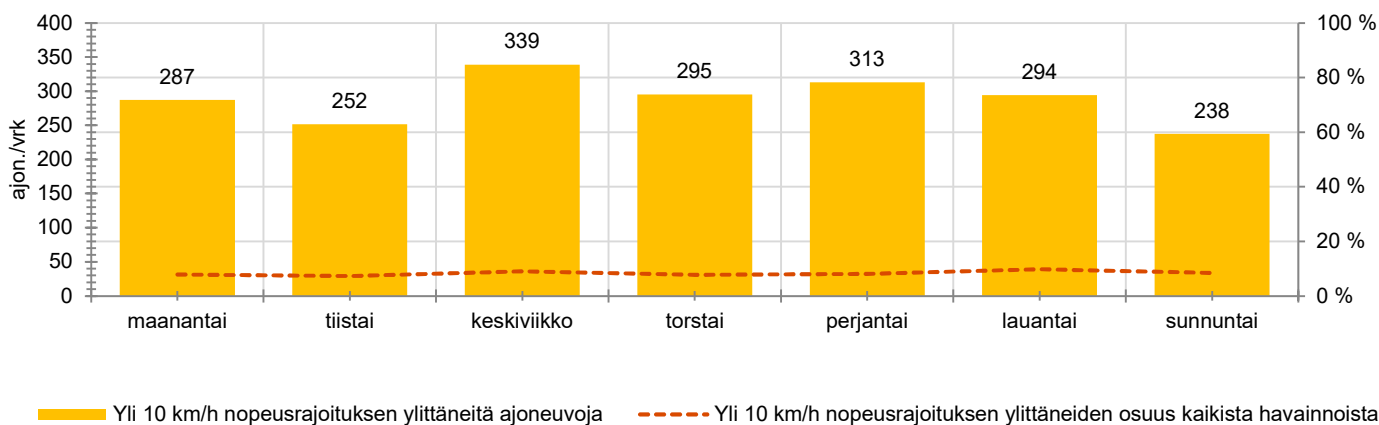

VIIKONPÄIVÄKOHTAISET KESKIMÄÄRÄISET HAVAINTOARVOT