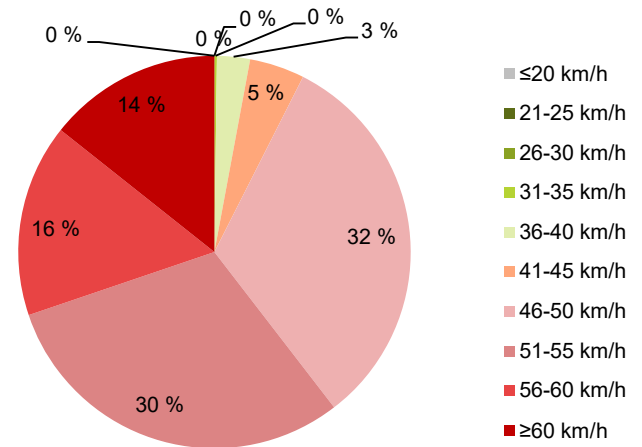

Siirrettävät nopeusnäyttötaulut 2022

MITTAUSPAIKKA

Raalantie, Nurmijärvi

Karhunkorven koulun itäpuoli, länteen ajettaessa.

Sijainti: <https://goo.gl/maps/qvqsAdk2b8AZo2hF6>

Tieosoite: 1321/2/4260, vasen

Koulu

to 1.9.2022 - ma 31.10.2022

40 km/h

1655 ajon./vrk

Lähellä nopeusrajoituksen muutoskohtaa (50 -> 40 km/h)

KOHTEEN TYYPI

MITTAUSAJANKOHTA

KOHTEEN NOPEUSRAJOITUS

TIEREKISTERIN KVL-ARVO

MUUTA HUOMIOITAVAA

HAVAINTOARVOT (saapuva suunta)	
KESKINOPEUS	53 km/h
85 % PERSENTTIINOPEUS *	59 km/h
RAJOITUKSEN YLITTÄNEITÄ	97 %
YLI 10 KM/H RAJOITUKSEN YLITTÄNEITÄ	60 %
ARVIO SUUNNAN LIIKKENEMÄÄRÄSTÄ	1395 ajon./vrk

* Tarkastelujaksolla mitattu nopeus, jonka alitti 85 % ajoneuvoista

HUOM. Kaikki tunnusluvut edustavat tilannetta, jossa näyttö on ollut maastossa ja on siten osaltaan vaikuttanut alentavasti ajonopeuksiin