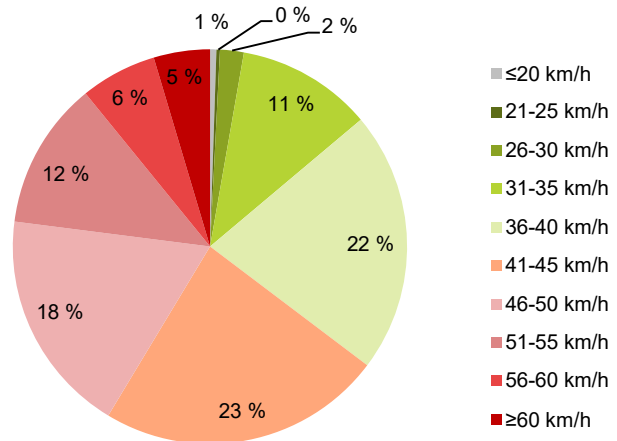

Siirrettävät nopeusnäyttötaulut 2022

MITTAUSPAIKKA

Raalantie, Nurmijärvi

Karhunkorven koulun länsipuoli, itään ajettaessa.

Sijainti: <https://goo.gl/maps/qS4SKK1i4WVS8XyS6>

Tieosoite: 1321/2/4050, oikea

Koulu

ti 1.3.2022 - la 30.4.2022

40 km/h

1655 ajon./vrk

KOHTEEN TYPPI

MITTAUSAJANKOHTA

KOHTEEN NOPEUSRAJOITUS

TIEREKISTERIN KVL-ARVO

MUUTA HUOMIOITAVAA

-

HAVAINTOARVOT (saapuva suunta)	
KESKINOPEUS	44 km/h
85 % PERSENTTIINOPEUS *	53 km/h
RAJOITUKSEN YLITTÄNEITÄ	64 %
YLI 10 KM/H RAJOITUKSEN YLITTÄNEITÄ	22 %
ARVIO SUUNNAN LIIKKENEMÄÄRÄSTÄ	1316 ajon./vrk