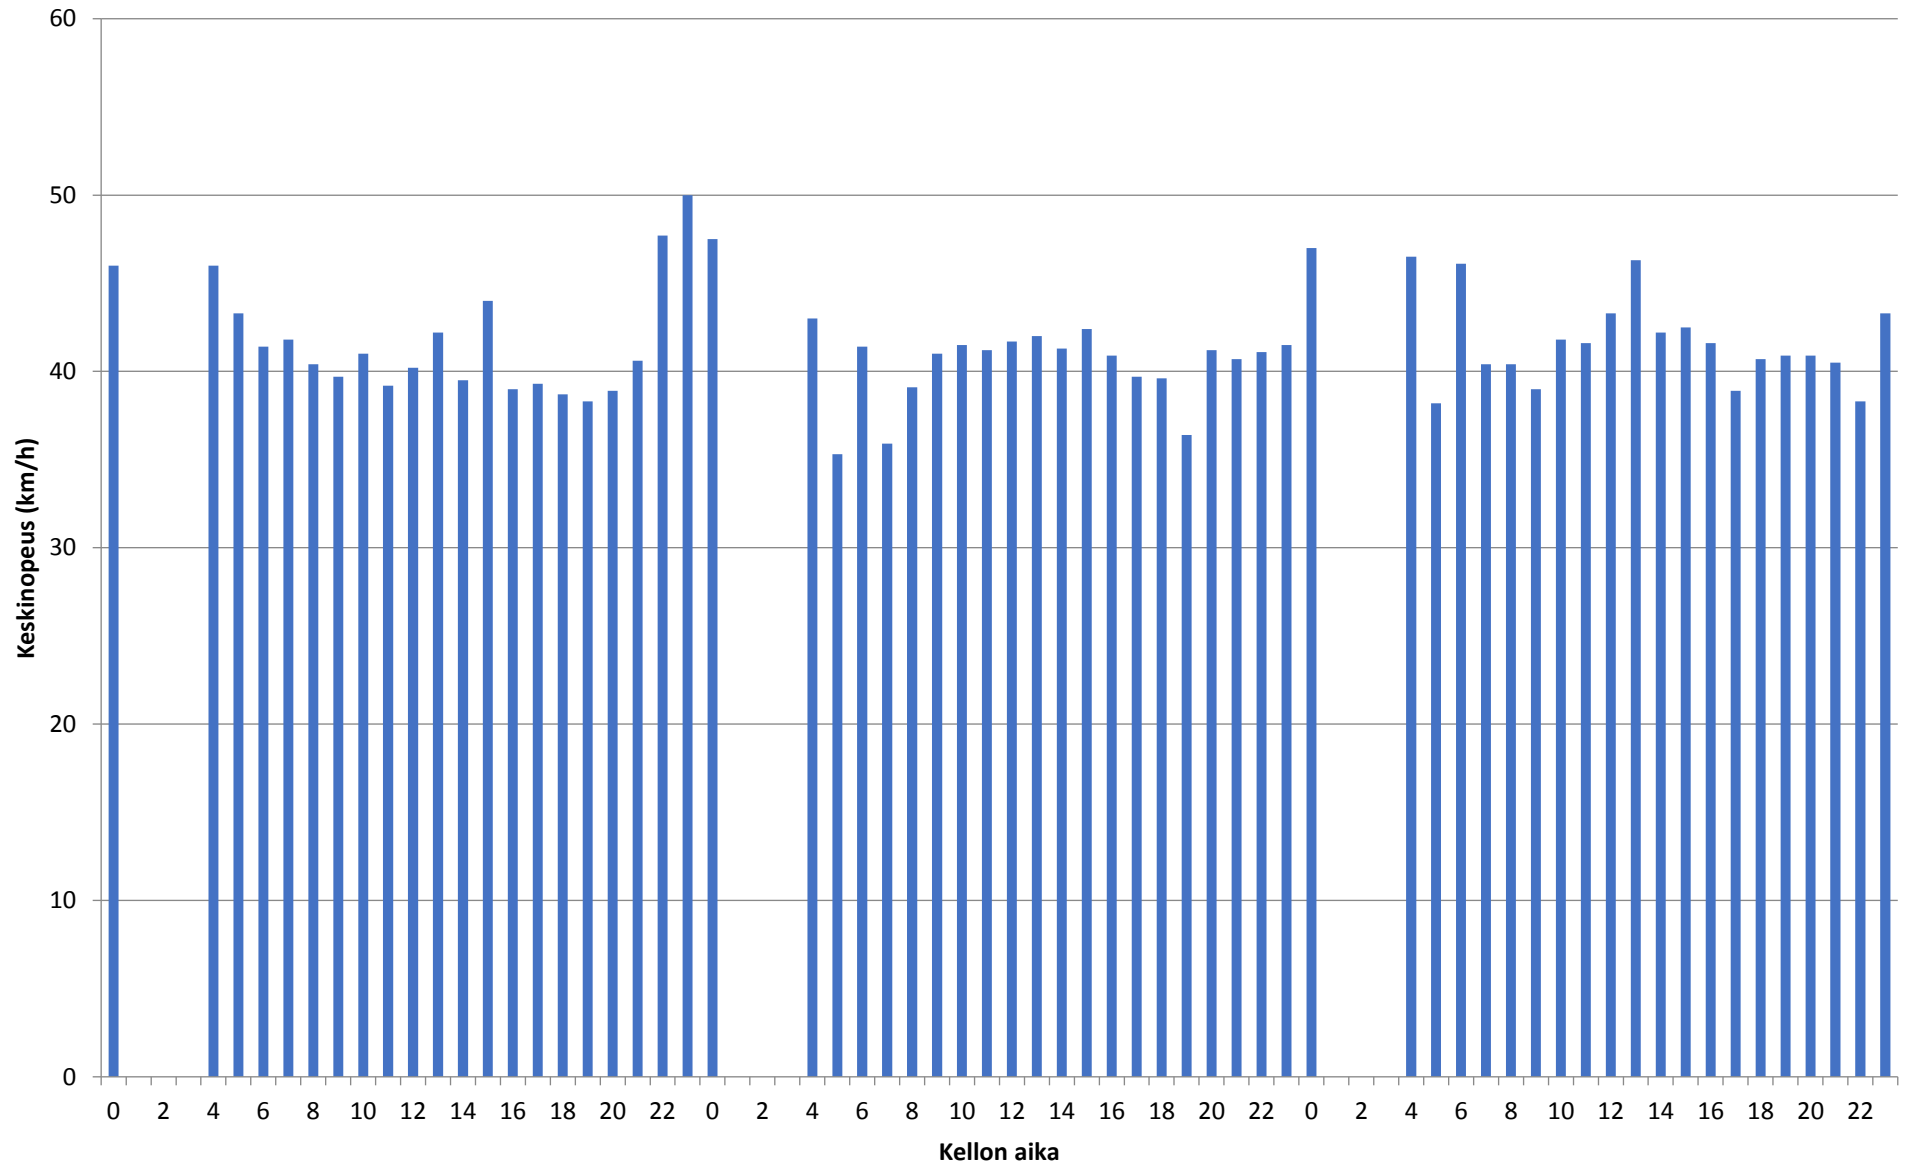

29.11.2017	20	53	40,8	52	1
29.11.2017	21	23	39,8	23	0
29.11.2017	22	5	44	5	0
29.11.2017	23	2	45	2	0
30.11.2017	0	2	47	2	0
30.11.2017	1	1	43	1	0
30.11.2017	2	0	0	0	0
30.11.2017	3	0	0	0	0
30.11.2017	4	1	47	1	0
30.11.2017	5	2	40	2	0
30.11.2017	6	19	42,6	19	0
30.11.2017	7	79	42,1	77	2
30.11.2017	8	83	41,6	80	3
30.11.2017	9	51	41,2	50	1
30.11.2017	10	32	43,1	29	3
30.11.2017	11	24	45	21	3
30.11.2017	12	36	42,8	32	4
30.11.2017	13	37	40	33	4
30.11.2017	14	55	41,1	52	3
30.11.2017	15	47	41,7	45	2
30.11.2017	16	67	41,1	67	0
30.11.2017	17	103	41,4	103	0
30.11.2017	18	110	40,7	110	0
30.11.2017	19	68	40	68	0
30.11.2017	20	38	40,3	38	0
30.11.2017	21	19	41,7	19	0
30.11.2017	22	6	40,3	6	0
30.11.2017	23	3	40,3	2	0

Liikennetiedot ajoneuvoryhmittäin - Piste 1 Suunta 2

Nopeusjakauma - Koko mittaus - Piste 1 Suunta 2

Keskinopeus - 28.11.2017-30.11.2017 - Piste 1 Suunta 2

Liikennetiedot - 28.11.2017-30.11.2017 - Piste 1 Suunta 2