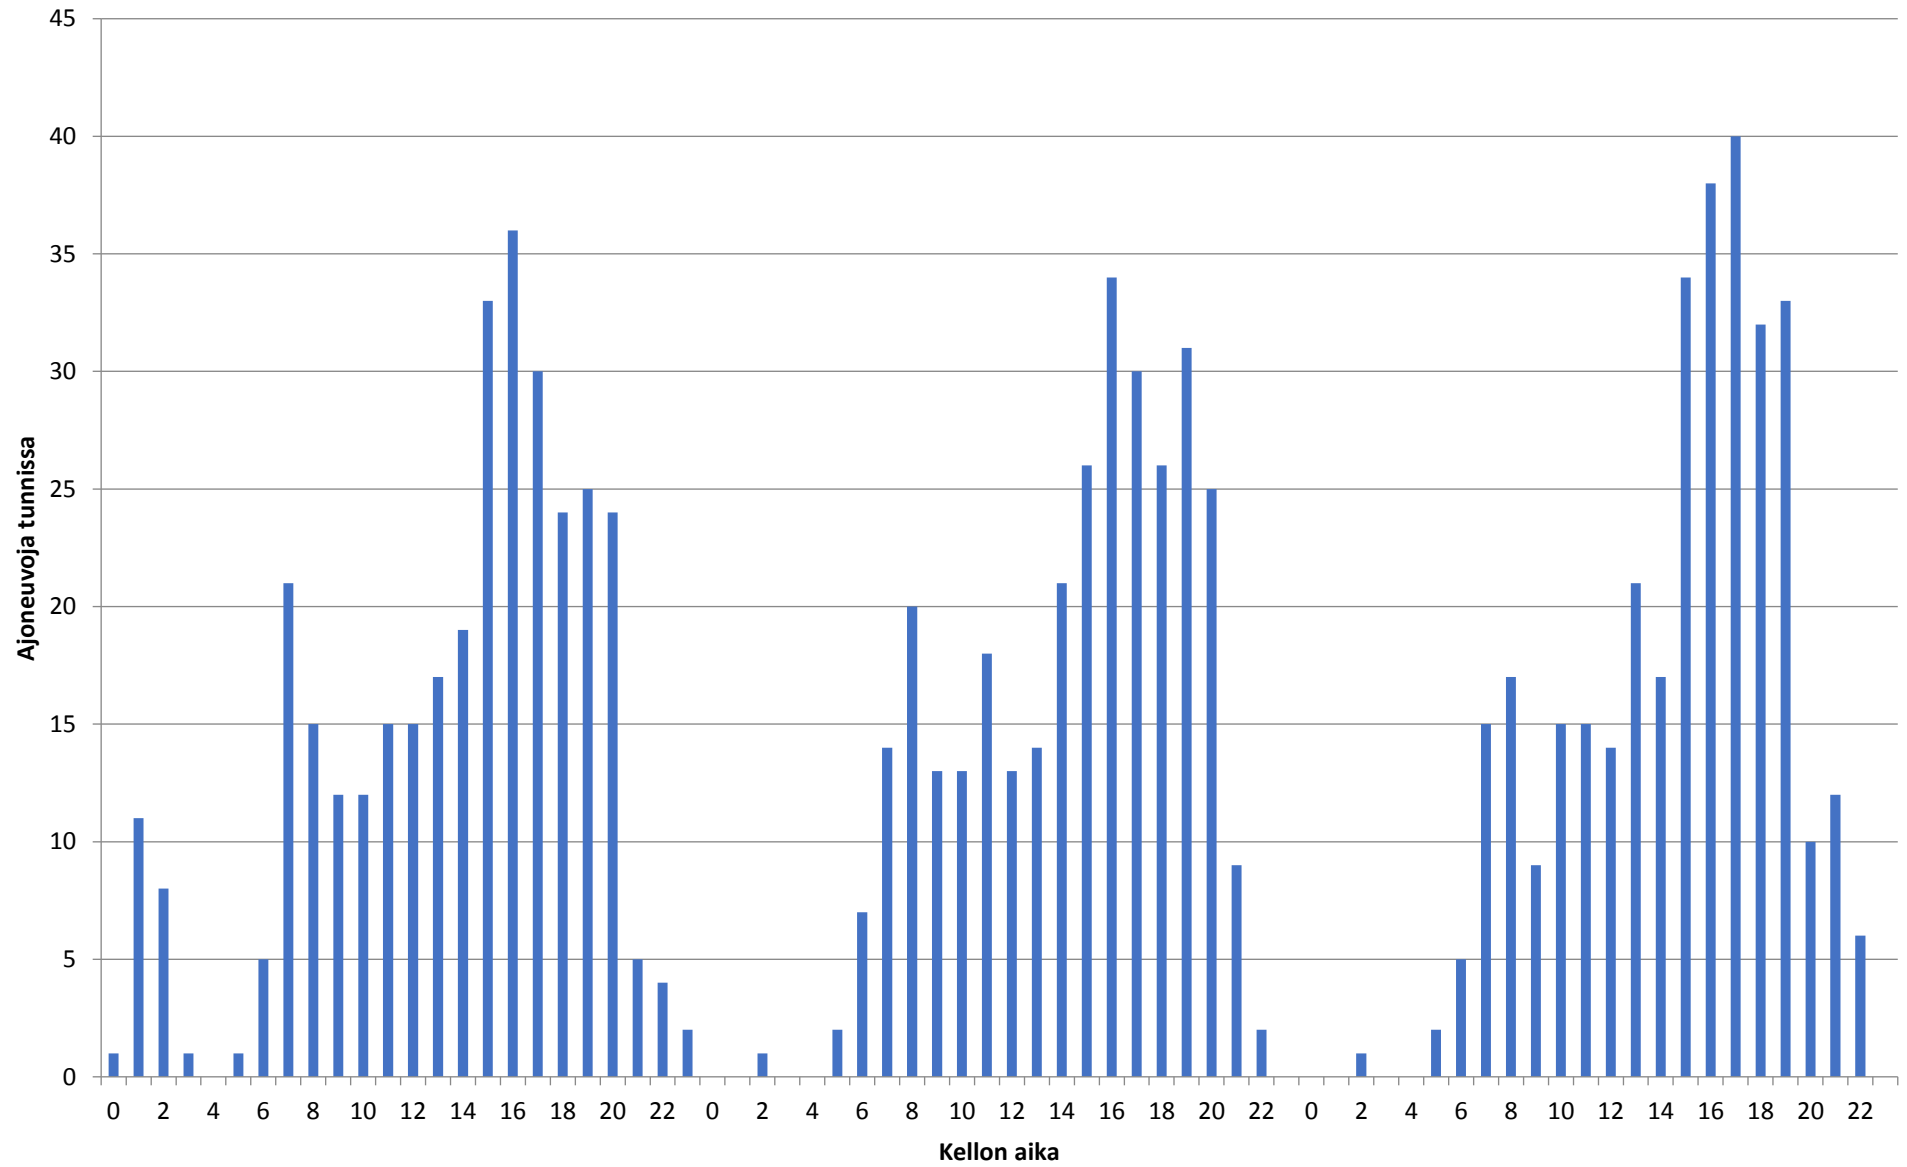

Liikennetiedot - 28.11.2017-30.11.2017 - Piste 5 Suunta 1

Liikennetiedot

Päivämäärä Tunti Ajoneuvoja Keskinopeus (km/h) Kevyet Raskaat

28.11.2017	0	1	47	1	0
28.11.2017	1	11	12,2	10	1
28.11.2017	2	8	30	8	0
28.11.2017	3	1	38	1	0
28.11.2017	4	0	0	0	0
28.11.2017	5	1	48	1	0
28.11.2017	6	5	33	5	0
28.11.2017	7	21	39,3	21	0
28.11.2017	8	15	39,8	15	0
28.11.2017	9	12	41,1	12	0
28.11.2017	10	12	38,8	12	0
28.11.2017	11	15	42,4	15	0
28.11.2017	12	15	40,5	15	0
28.11.2017	13	17	37,7	16	1
28.11.2017	14	19	36,8	19	0
28.11.2017	15	33	41,8	33	0
28.11.2017	16	36	37,5	36	0
28.11.2017	17	30	37,1	30	0
28.11.2017	18	24	37,8	24	0
28.11.2017	19	25	38,4	25	0
28.11.2017	20	24	39,7	24	0
28.11.2017	21	5	39	5	0
28.11.2017	22	4	35	4	0
28.11.2017	23	2	47	2	0
29.11.2017	0	0	0	0	0
29.11.2017	1	0	0	0	0
29.11.2017	2	1	48	1	0
29.11.2017	3	0	0	0	0
29.11.2017	4	0	0	0	0
29.11.2017	5	2	43	2	0
29.11.2017	6	7	41,1	7	0
29.11.2017	7	14	38,1	14	0
29.11.2017	8	20	39,3	20	0
29.11.2017	9	13	35,5	12	1
29.11.2017	10	13	39,2	12	1
29.11.2017	11	18	36,8	17	1
29.11.2017	12	13	40,4	13	0
29.11.2017	13	14	39,6	14	0
29.11.2017	14	21	40,9	21	0
29.11.2017	15	26	41,6	26	0
29.11.2017	16	34	38,1	34	0
29.11.2017	17	30	39,4	30	0
29.11.2017	18	26	39	26	0
29.11.2017	19	31	39,2	31	0