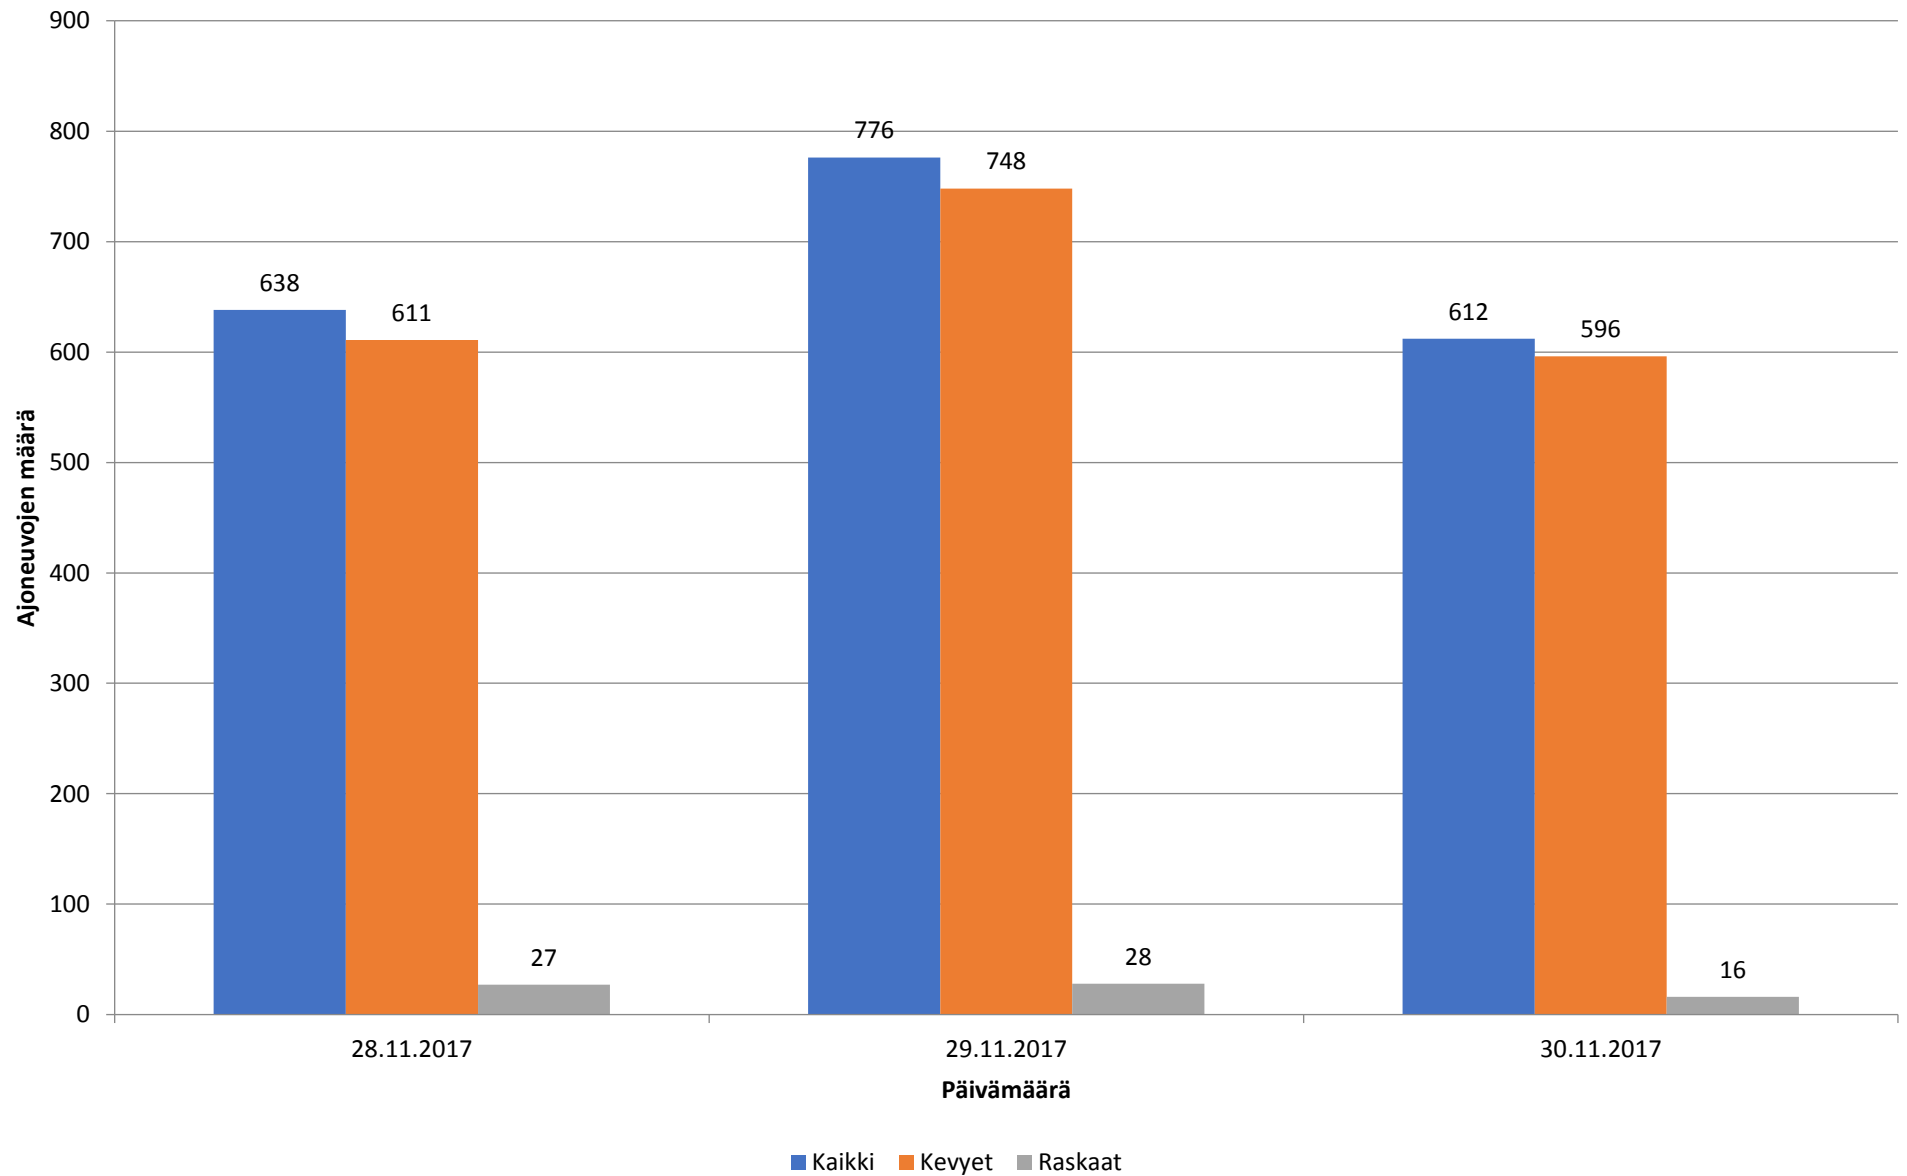

29.11.2017	20	53	40,8	52	1
29.11.2017	21	23	39,8	23	0
29.11.2017	22	5	44	5	0
29.11.2017	23	2	45	2	0
30.11.2017	0	2	47	2	0
30.11.2017	1	1	43	1	0
30.11.2017	2	0	0	0	0
30.11.2017	3	0	0	0	0
30.11.2017	4	1	47	1	0
30.11.2017	5	2	40	2	0
30.11.2017	6	19	42,6	19	0
30.11.2017	7	79	42,1	77	2
30.11.2017	8	83	41,6	80	3
30.11.2017	9	51	41,2	50	1
30.11.2017	10	32	43,1	29	3
30.11.2017	11	24	45	21	3
30.11.2017	12	36	42,8	32	4
30.11.2017	13	37	40	33	4
30.11.2017	14	55	41,1	52	3
30.11.2017	15	47	41,7	45	2
30.11.2017	16	67	41,1	67	0
30.11.2017	17	103	41,4	103	0
30.11.2017	18	110	40,7	110	0
30.11.2017	19	68	40	68	0
30.11.2017	20	38	40,3	38	0
30.11.2017	21	19	41,7	19	0
30.11.2017	22	6	40,3	6	0
30.11.2017	23	3	40,3	2	0

Nopeusjakauma - Koko mittaus - Piste 1 Suunta 2

Liikennetiedot ajoneuvoryhmittäin - Piste 1 Suunta 2