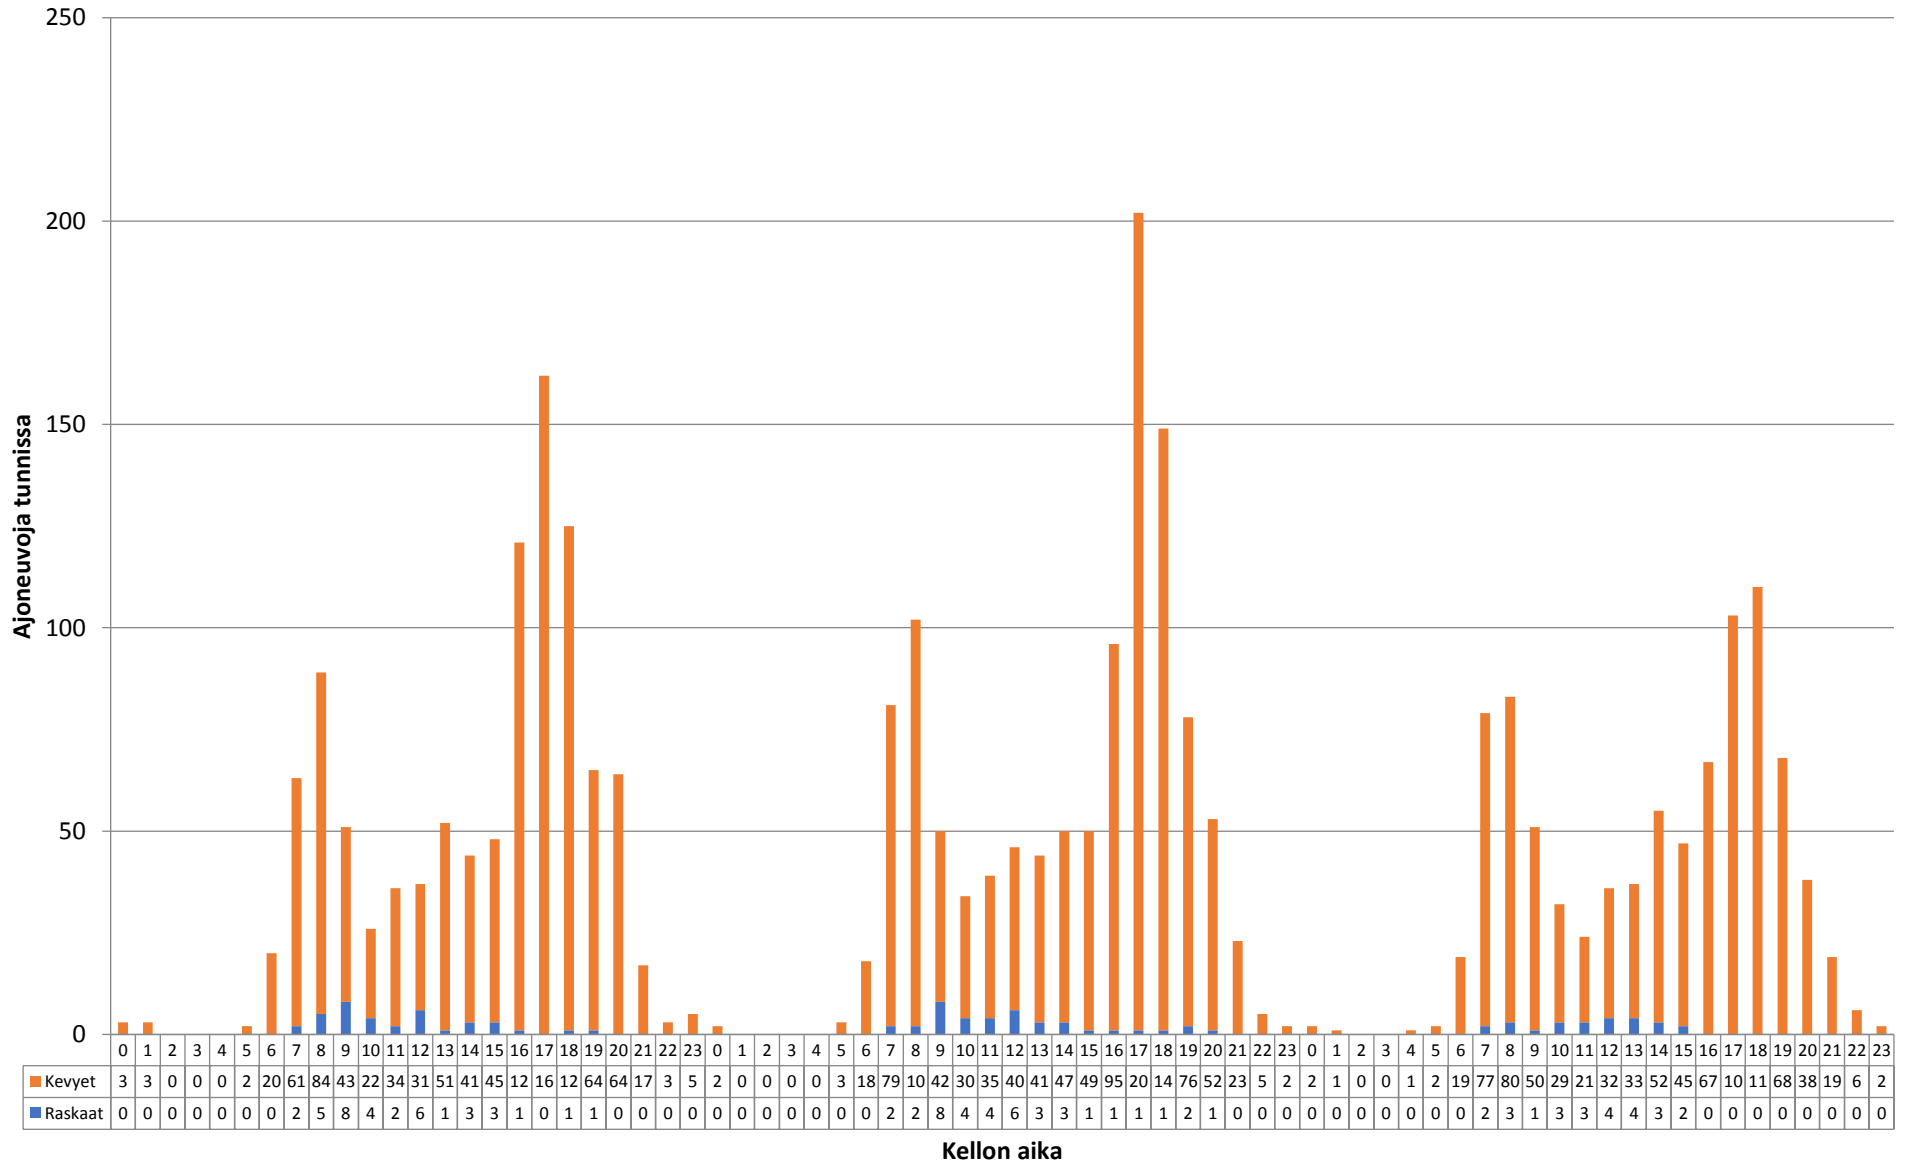

Liikennetiedot ajoneuvoryhmittäin - 28.11.2017-30.11.2017 - Piste 1 Suunta 1

Keskinopeus - 28.11.2017-30.11.2017 - Piste 1 Suunta 1

Liikennetiedot - 28.11.2017-30.11.2017 - Piste 1 Suunta 1

Liikennetiedot