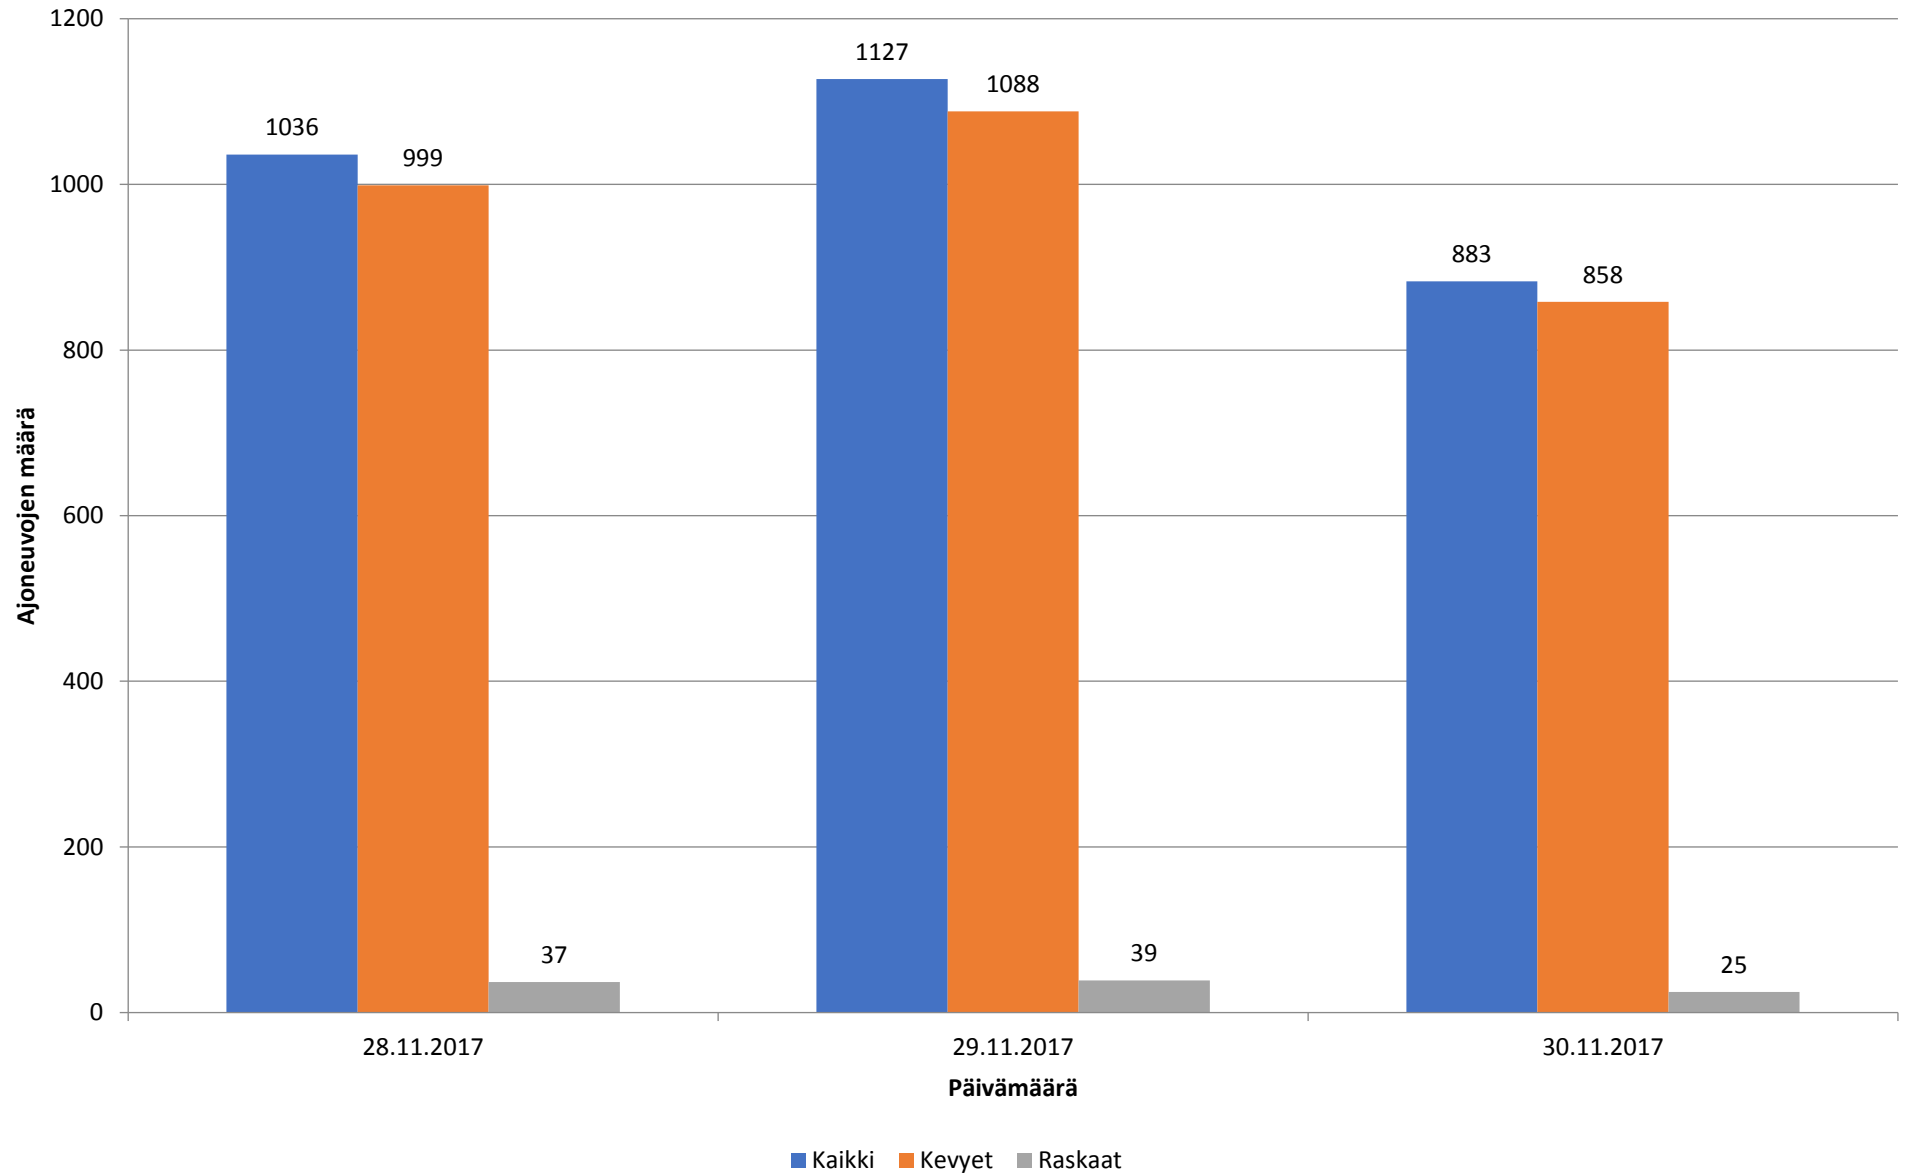

Liikennetiedot ajoneuvoryhmittäin - Piste 1 Suunta 1