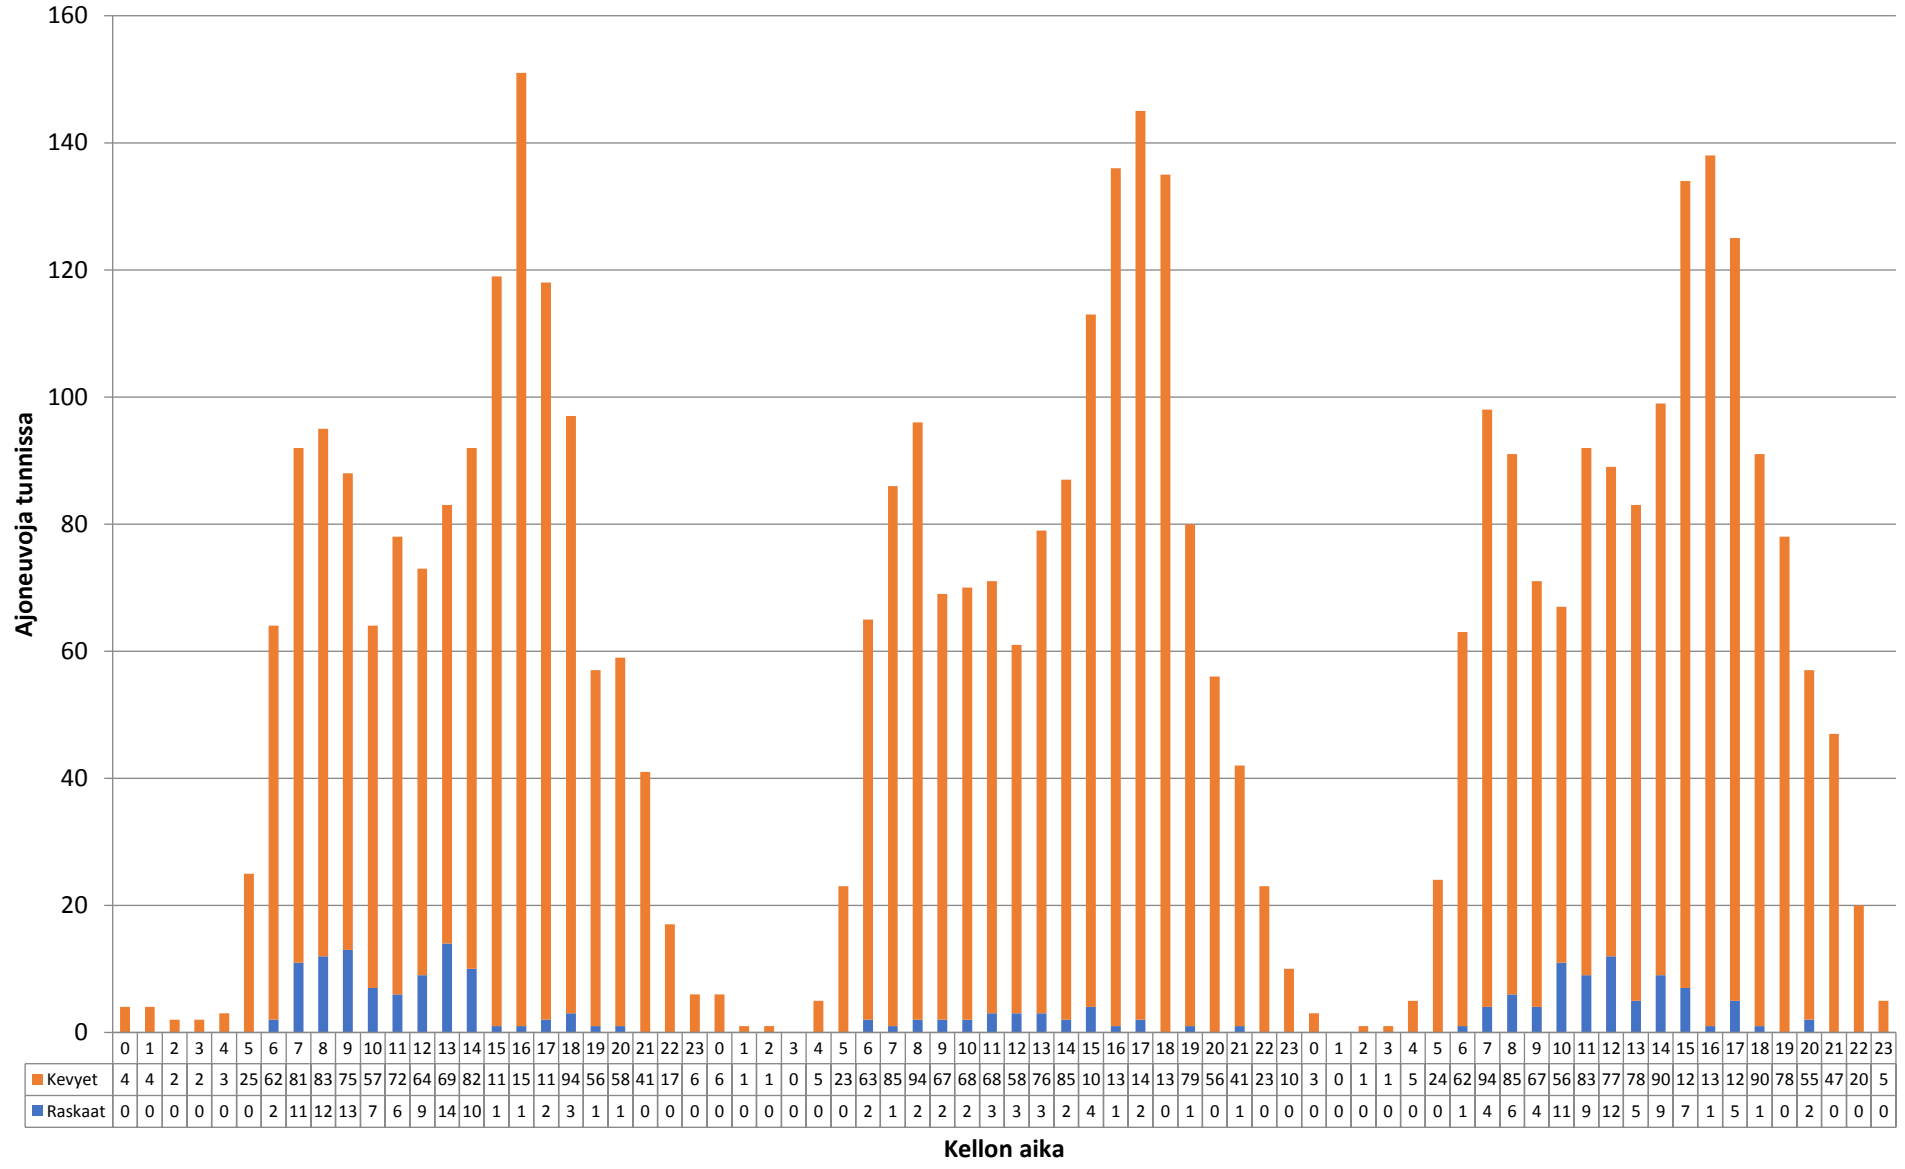

Päivämäärä	Nopeusluokat (km/h)												Liikennemäärät		
	0 - 10	10 - 20	20 - 30	30 - 40	40 - 50	50 - 60	60 - 70	70 - 80	80 - 90	90 - 100	100 - 110	110 - 120	120 -	Kevyet	Raskaat

28.11.2017	0 %	0 %	6 %	44 %	42 %	7 %	1 %	0 %	0 %	0 %	0 %	0 %	0 %	999	37	1036
29.11.2017	0 %	0 %	5 %	45 %	44 %	5 %	1 %	0 %	0 %	0 %	0 %	0 %	0 %	1088	39	1127
30.11.2017	0 %	0 %	4 %	41 %	47 %	7 %	1 %	0 %	0 %	0 %	0 %	0 %	0 %	858	25	883
Koko mittaus	0 %	0 %	5 %	44 %	44 %	6 %	1 %	0 %	0 %	0 %	0 %	0 %	0 %	2945	101	3046

Liikennetiedot ajoneuvoryhmittäin - Piste 2 Suunta 1

Nopeusjakauma - Koko mittaus - Piste 2 Suunta 1

Liikennetiedot ajoneuvoryhmittäin - 28.11.2017-30.11.2017 - Piste 2 Suunta 1

Keskinopeus - 28.11.2017-30.11.2017 - Piste 2 Suunta 1