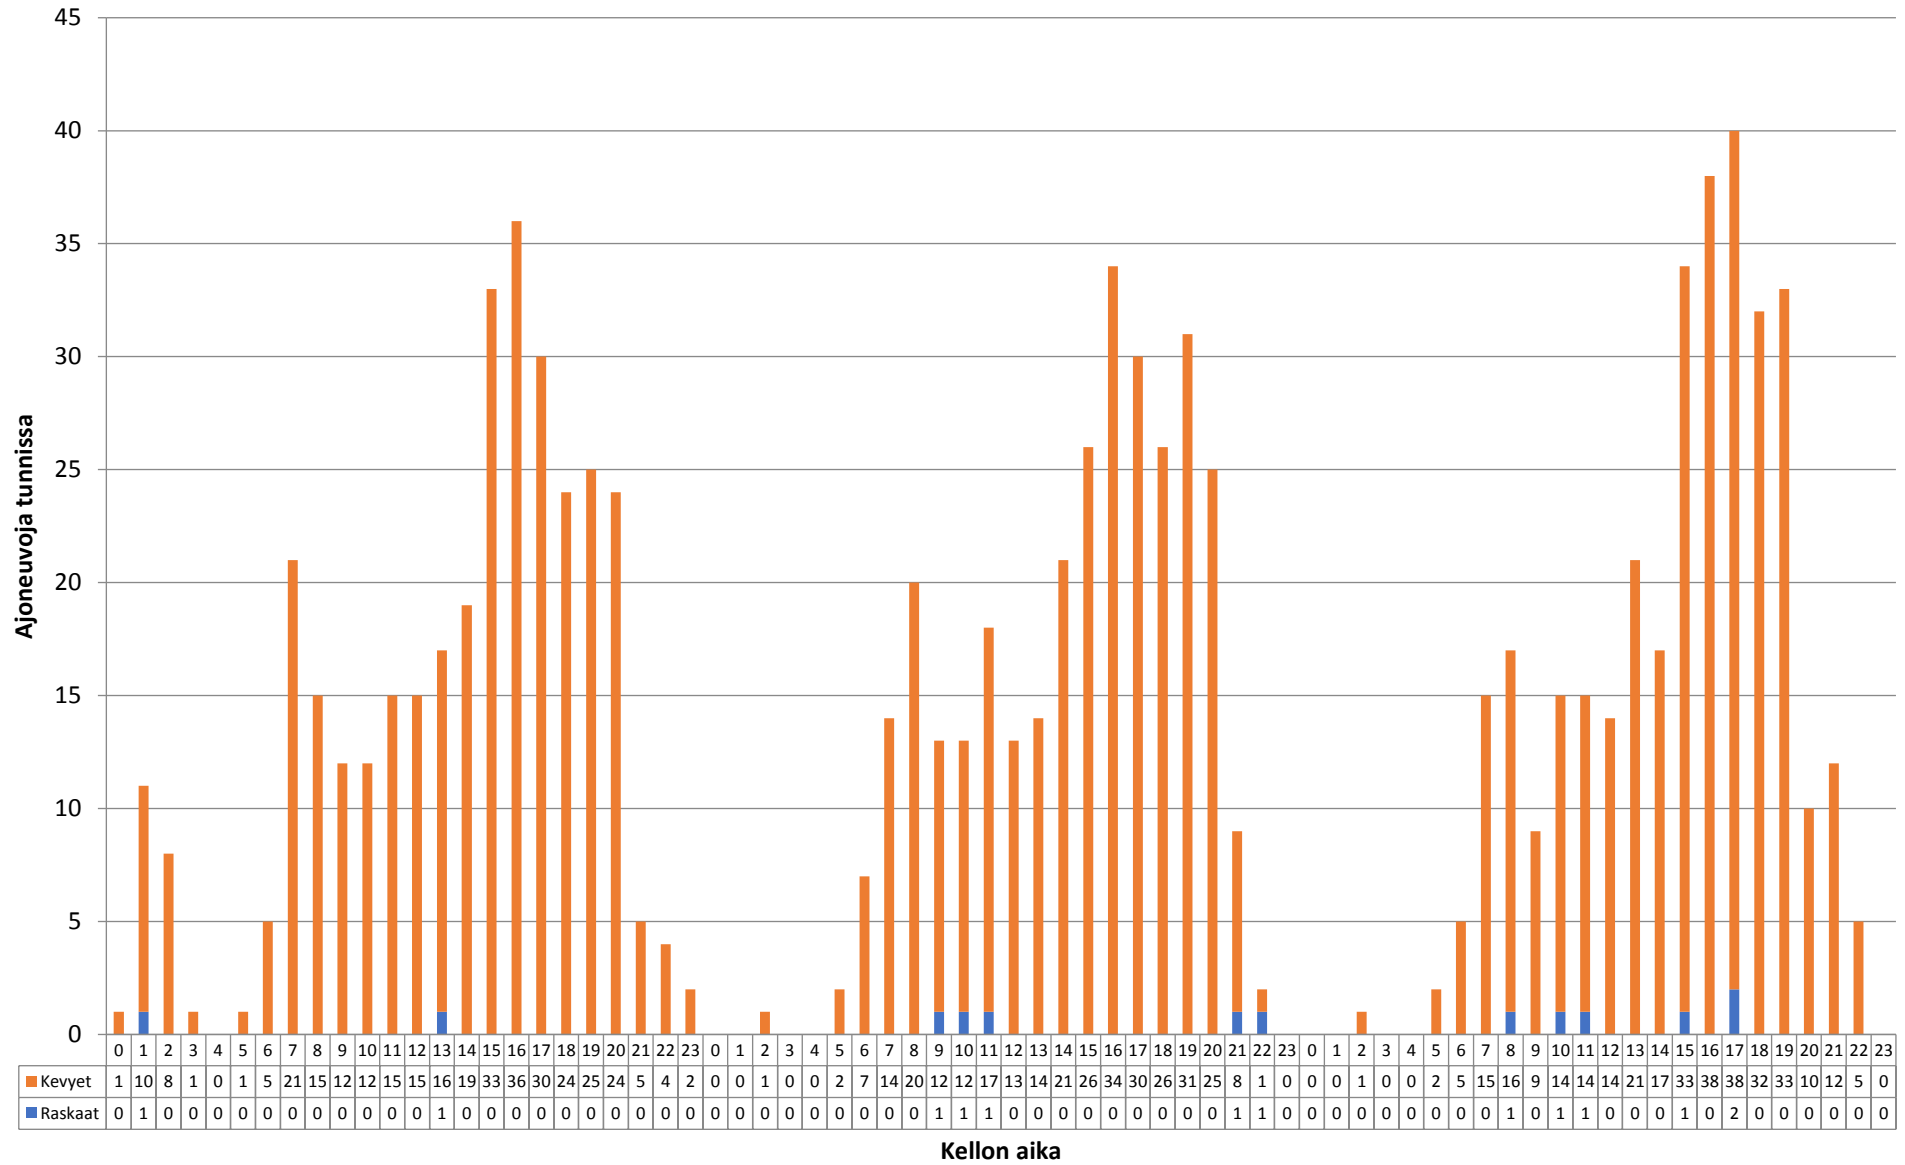

Keskinopeus - 28.11.2017-30.11.2017 - Piste 5 Suunta 1

Liikennetiedot ajoneuvoryhmittäin - 28.11.2017-30.11.2017 - Piste 5 Suunta 1