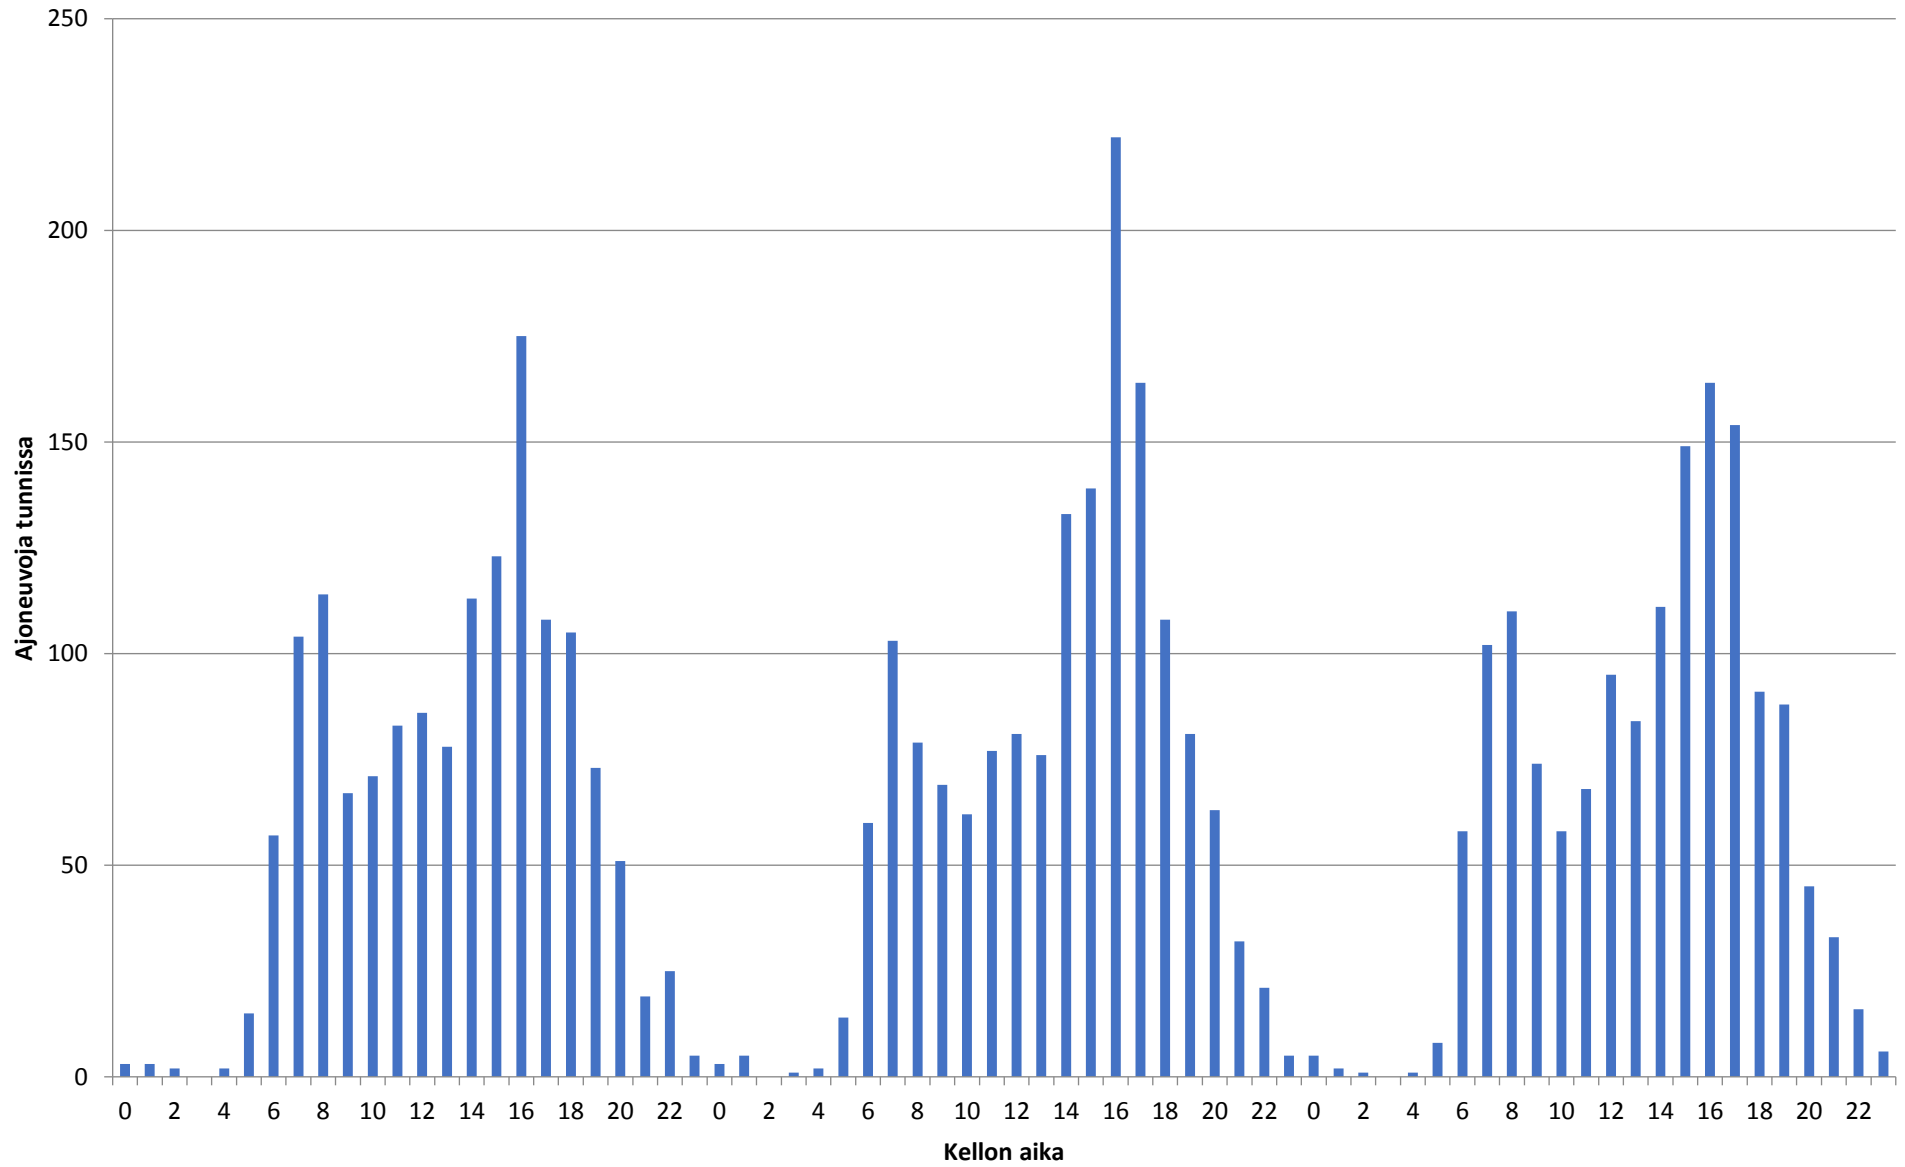

Liikennetiedot - 28.11.2017-30.11.2017 - Piste 2 Suunta 2

Liikennetiedot

Päivämäärä Tunti Ajoneuvoja Keskinopeus (km/h) Kevyet Raskaat

28.11.2017	0	3	54,7	3	0
28.11.2017	1	3	48,7	3	0
28.11.2017	2	2	76,5	2	0
28.11.2017	3	0	0	0	0
28.11.2017	4	2	52,5	1	1
28.11.2017	5	15	53,9	15	0
28.11.2017	6	57	49,5	52	5
28.11.2017	7	104	52,3	98	6
28.11.2017	8	114	50,1	103	11
28.11.2017	9	67	52,4	56	11
28.11.2017	10	71	51,1	57	14
28.11.2017	11	83	51,7	78	5
28.11.2017	12	86	49,8	73	13
28.11.2017	13	78	51,8	70	8
28.11.2017	14	113	51,9	103	10
28.11.2017	15	123	52,2	121	2
28.11.2017	16	175	48,9	174	1
28.11.2017	17	108	49,4	107	1
28.11.2017	18	105	49,1	103	2
28.11.2017	19	73	52,4	73	0
28.11.2017	20	51	53	50	1
28.11.2017	21	19	53,9	19	0
28.11.2017	22	25	53,7	25	0
28.11.2017	23	5	48,2	5	0
29.11.2017	0	3	54	3	0
29.11.2017	1	5	52,6	5	0
29.11.2017	2	0	0	0	0
29.11.2017	3	1	66	1	0
29.11.2017	4	2	45	1	1
29.11.2017	5	14	55,7	14	0
29.11.2017	6	60	49,5	57	3
29.11.2017	7	103	51,1	102	1
29.11.2017	8	79	49,7	74	5
29.11.2017	9	69	52,6	63	6
29.11.2017	10	62	51,1	60	2
29.11.2017	11	77	52,9	74	3
29.11.2017	12	81	52,7	77	4
29.11.2017	13	76	52,2	70	6
29.11.2017	14	133	51,6	124	9
29.11.2017	15	139	52,2	133	6
29.11.2017	16	222	51,9	217	5
29.11.2017	17	164	51,9	164	0
29.11.2017	18	108	52,2	105	3
29.11.2017	19	81	51,8	81	0