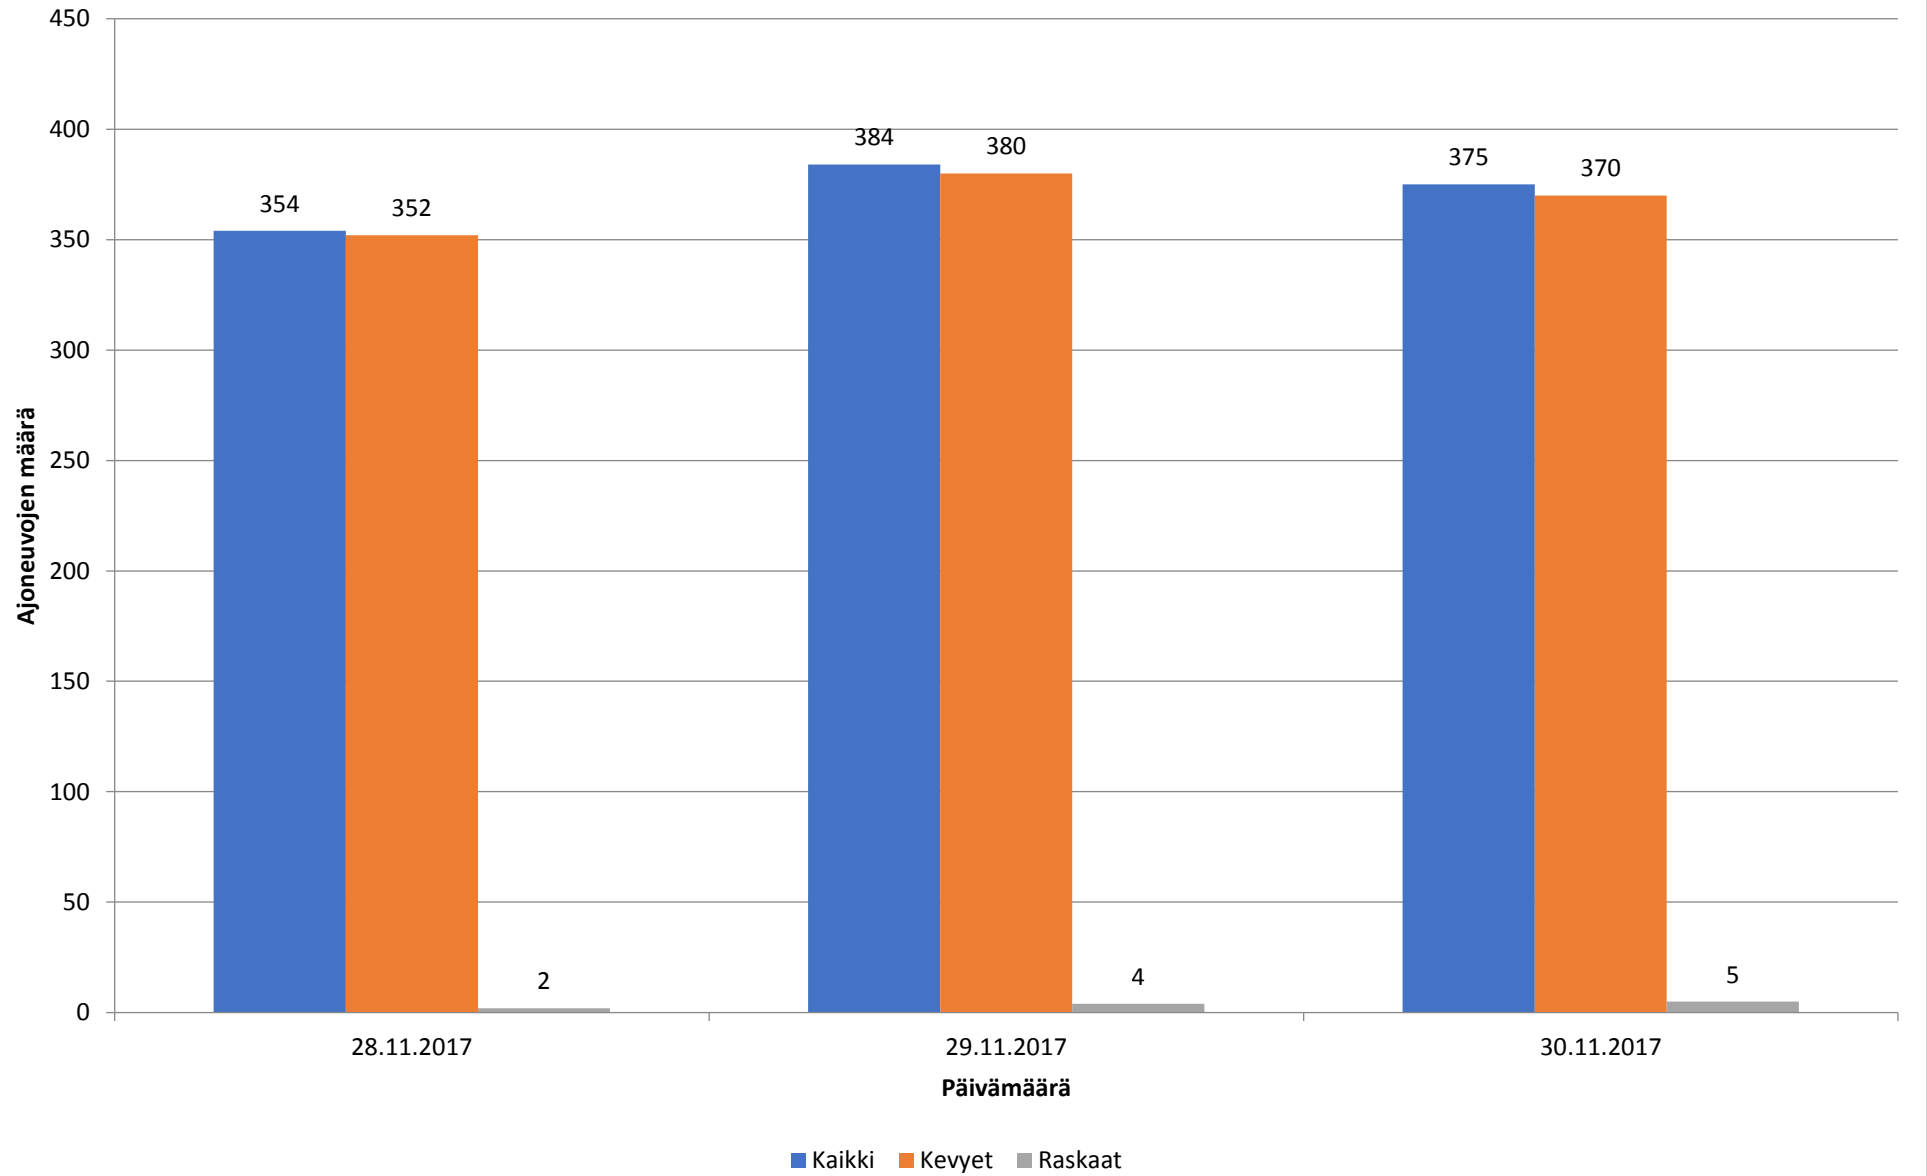

Nopeusjakauma - Koko mittaus - Piste 5 Suunta 2

Liikennetiedot ajoneuvoryhmittäin - Piste 5 Suunta 2