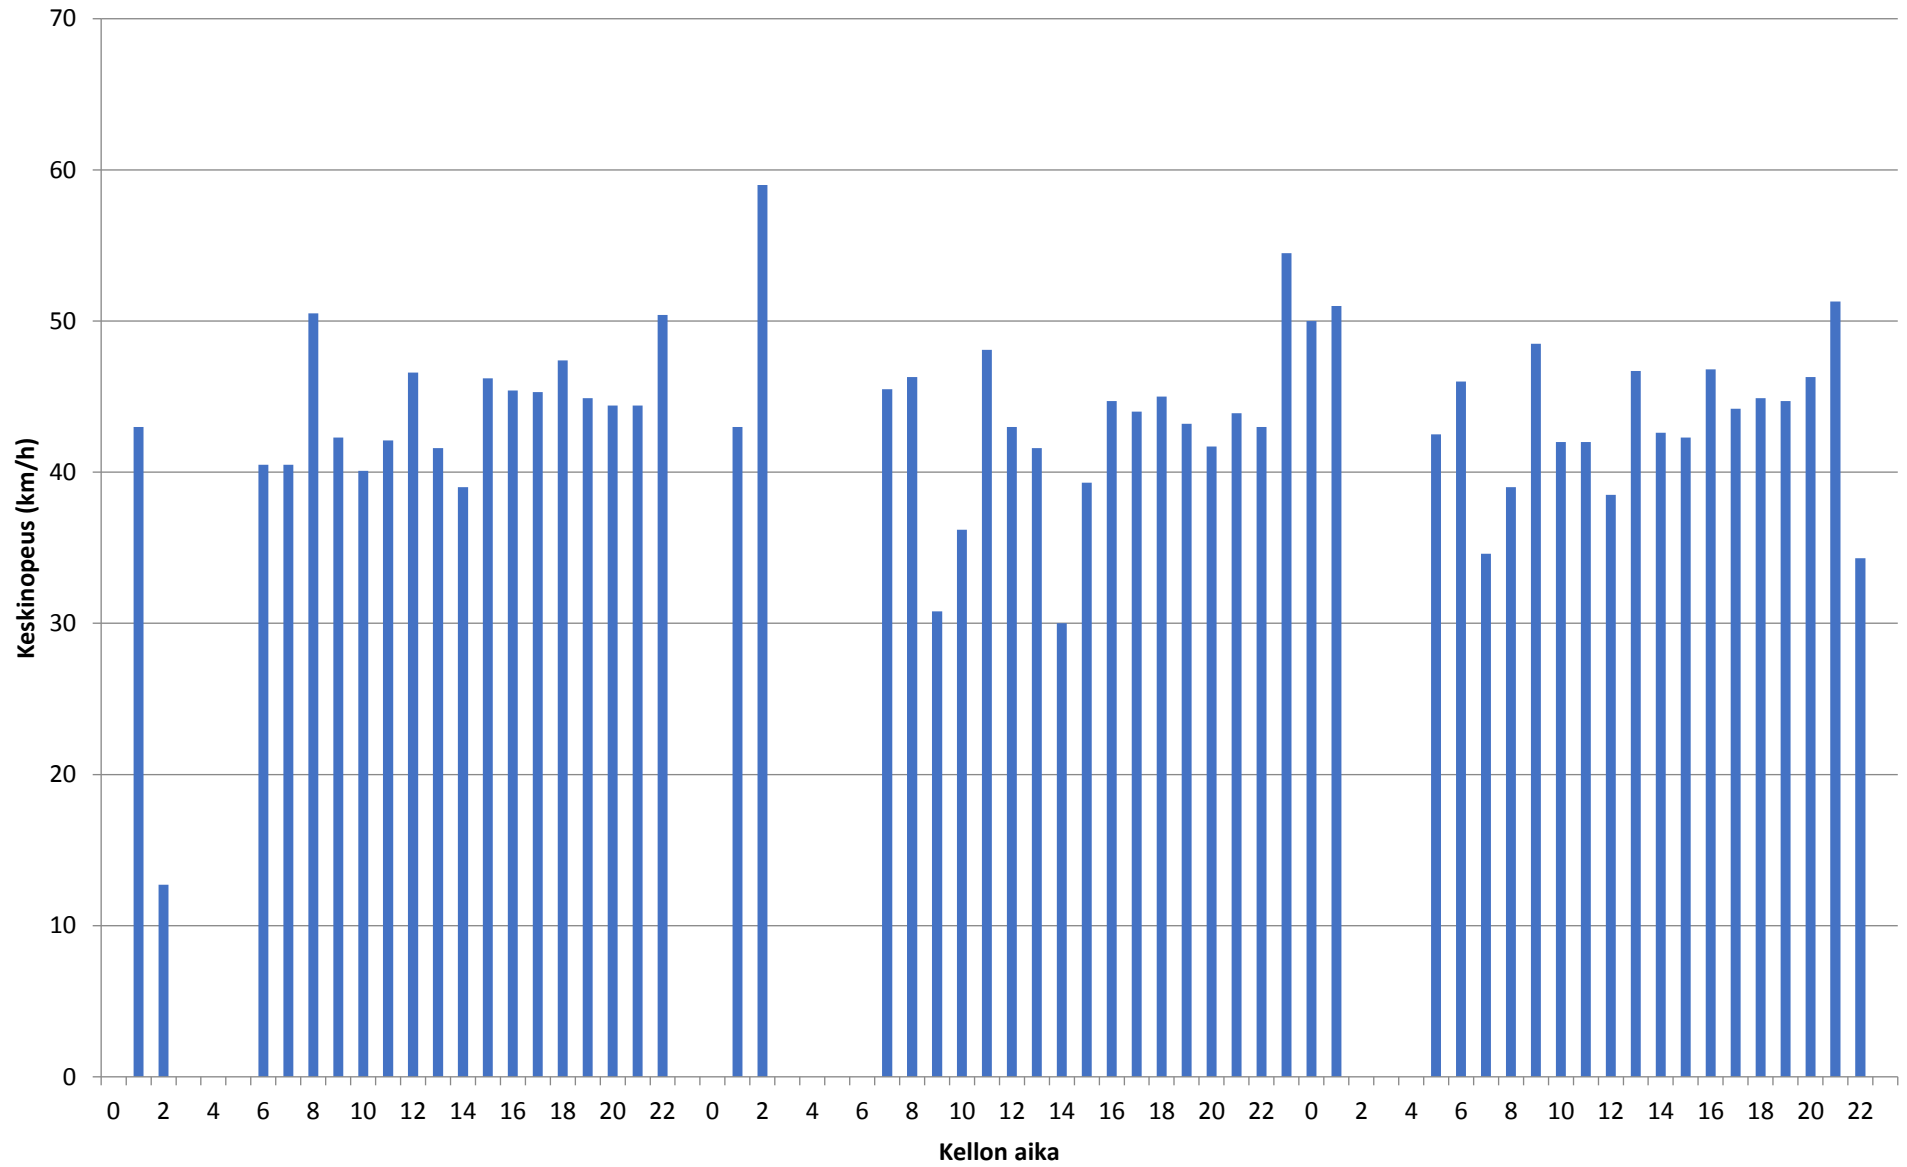

Liikennetiedot ajoneuvoryhmittäin - Piste 3 Suunta 1

Nopeusjakauma - Koko mittaus - Piste 3 Suunta 1

Liikennetiedot ajoneuvoryhmittäin - 28.11.2017-30.11.2017 - Piste 3 Suunta 1

Keskinopeus - 28.11.2017-30.11.2017 - Piste 3 Suunta 1