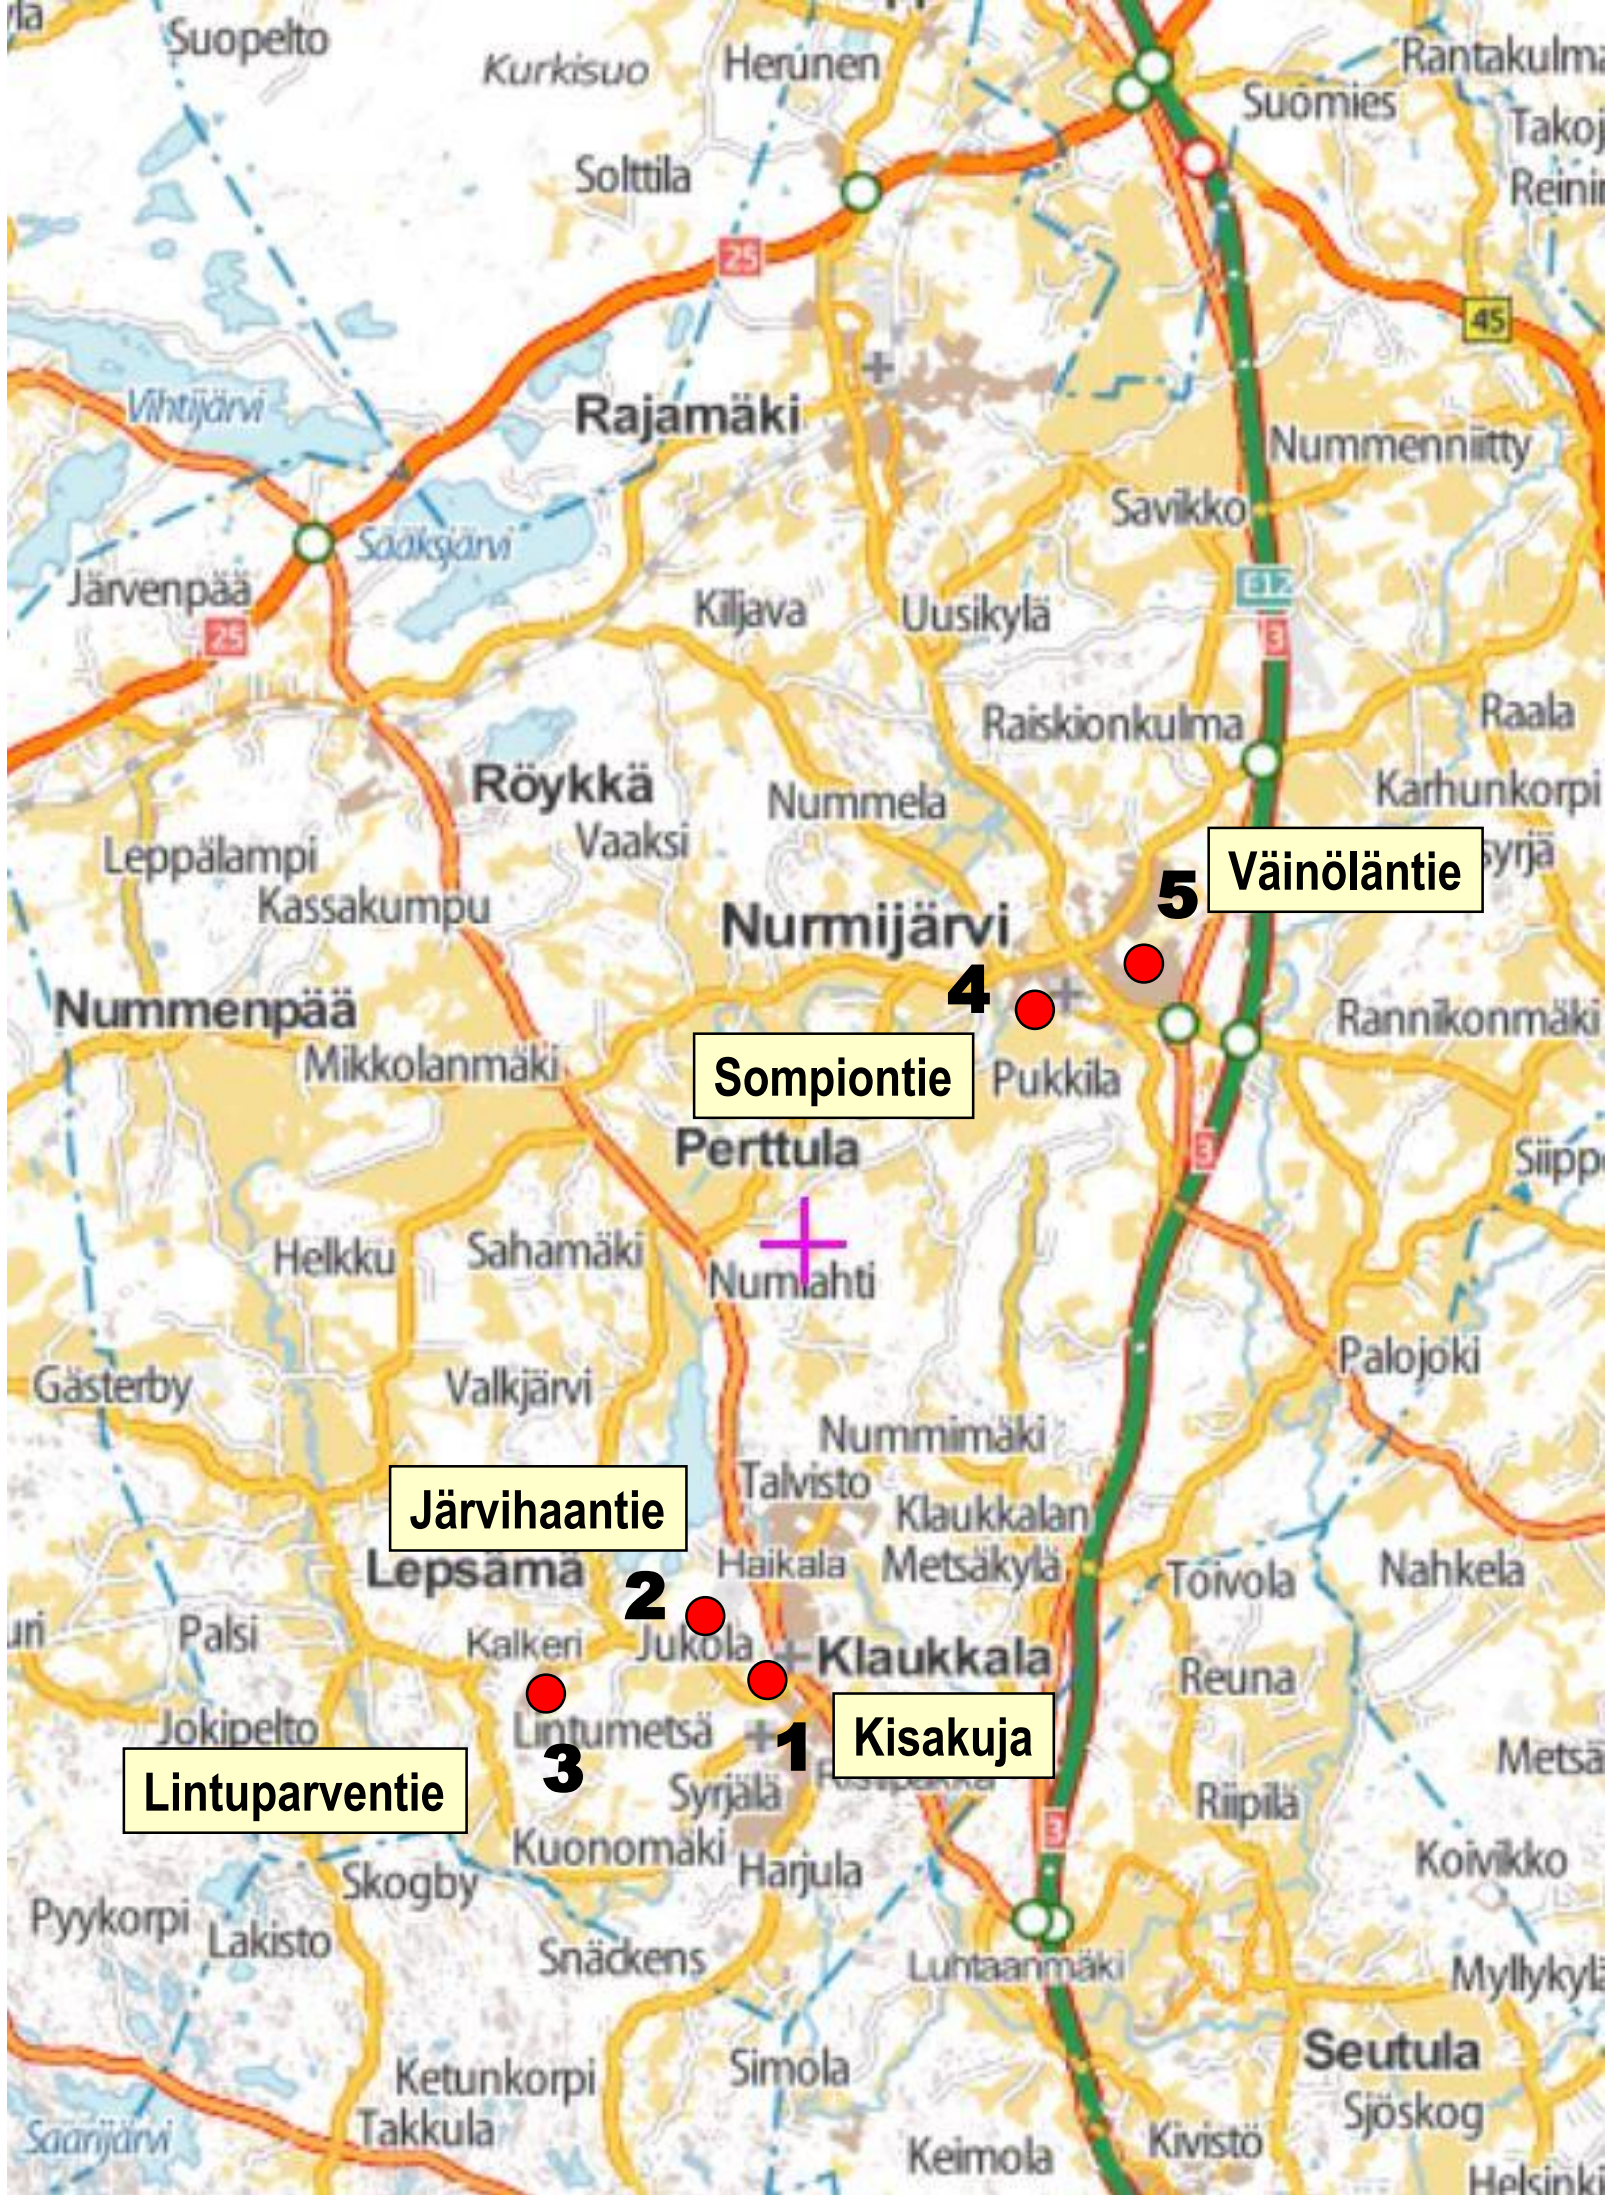

NURMIJÄRVEN KUNNAN NOPEUSMITTAUSPISTEET 2017

Mitt pist	Osoite	Mitt suun	Ajon kpl	Kesk nop	Nop raj	N / lat	E / lon	Mittausaika
1A	Kisakuja (Klaukkala)	NW	3046	40,9	30	6695958	375623	28.11 klo 00 - 30.11 klo 24
1B	Kisakuja	SE	2026	40,5	30			28.11 klo 00 - 30.11 klo 24
2A	Järvihaantie (Klaukkala)	NE	4377	49,8	40	6696666	374604	28.11 klo 00 - 30.11 klo 24
2B	Järvihaantie	SW	4605	51,7	40			28.11 klo 00 - 30.11 klo 24
3A	Lintuparventie (Klaukkala)	SW	426	43,5	30	6695902	372465	28.11 klo 00 - 30.11 klo 24
3B	Lintuparventie	NE	407	42,2	30			28.11 klo 00 - 30.11 klo 24
4A	Sompiontie (Nurmijärvi)	E	1010	36,3	30	6704590	378805	28.11 klo 00 - 30.11 klo 24
4B	Sompiontie	W	1276	38,5	30			28.11 klo 00 - 30.11 klo 24
5A	Väinöläntie (Nurmijärvi)	E	991	38,9	30	6705105	380245	28.11 klo 00 - 30.11 klo 24
5B	Väinöläntie	W	1113	41,4	30			28.11 klo 00 - 30.11 klo 24

ETRS-TM35FIN -tasokoordinaatit

1 Kisakuja

2 Järvihaantie

3 Lintuparventie

4 Sompiontie

5 Väinöläntie