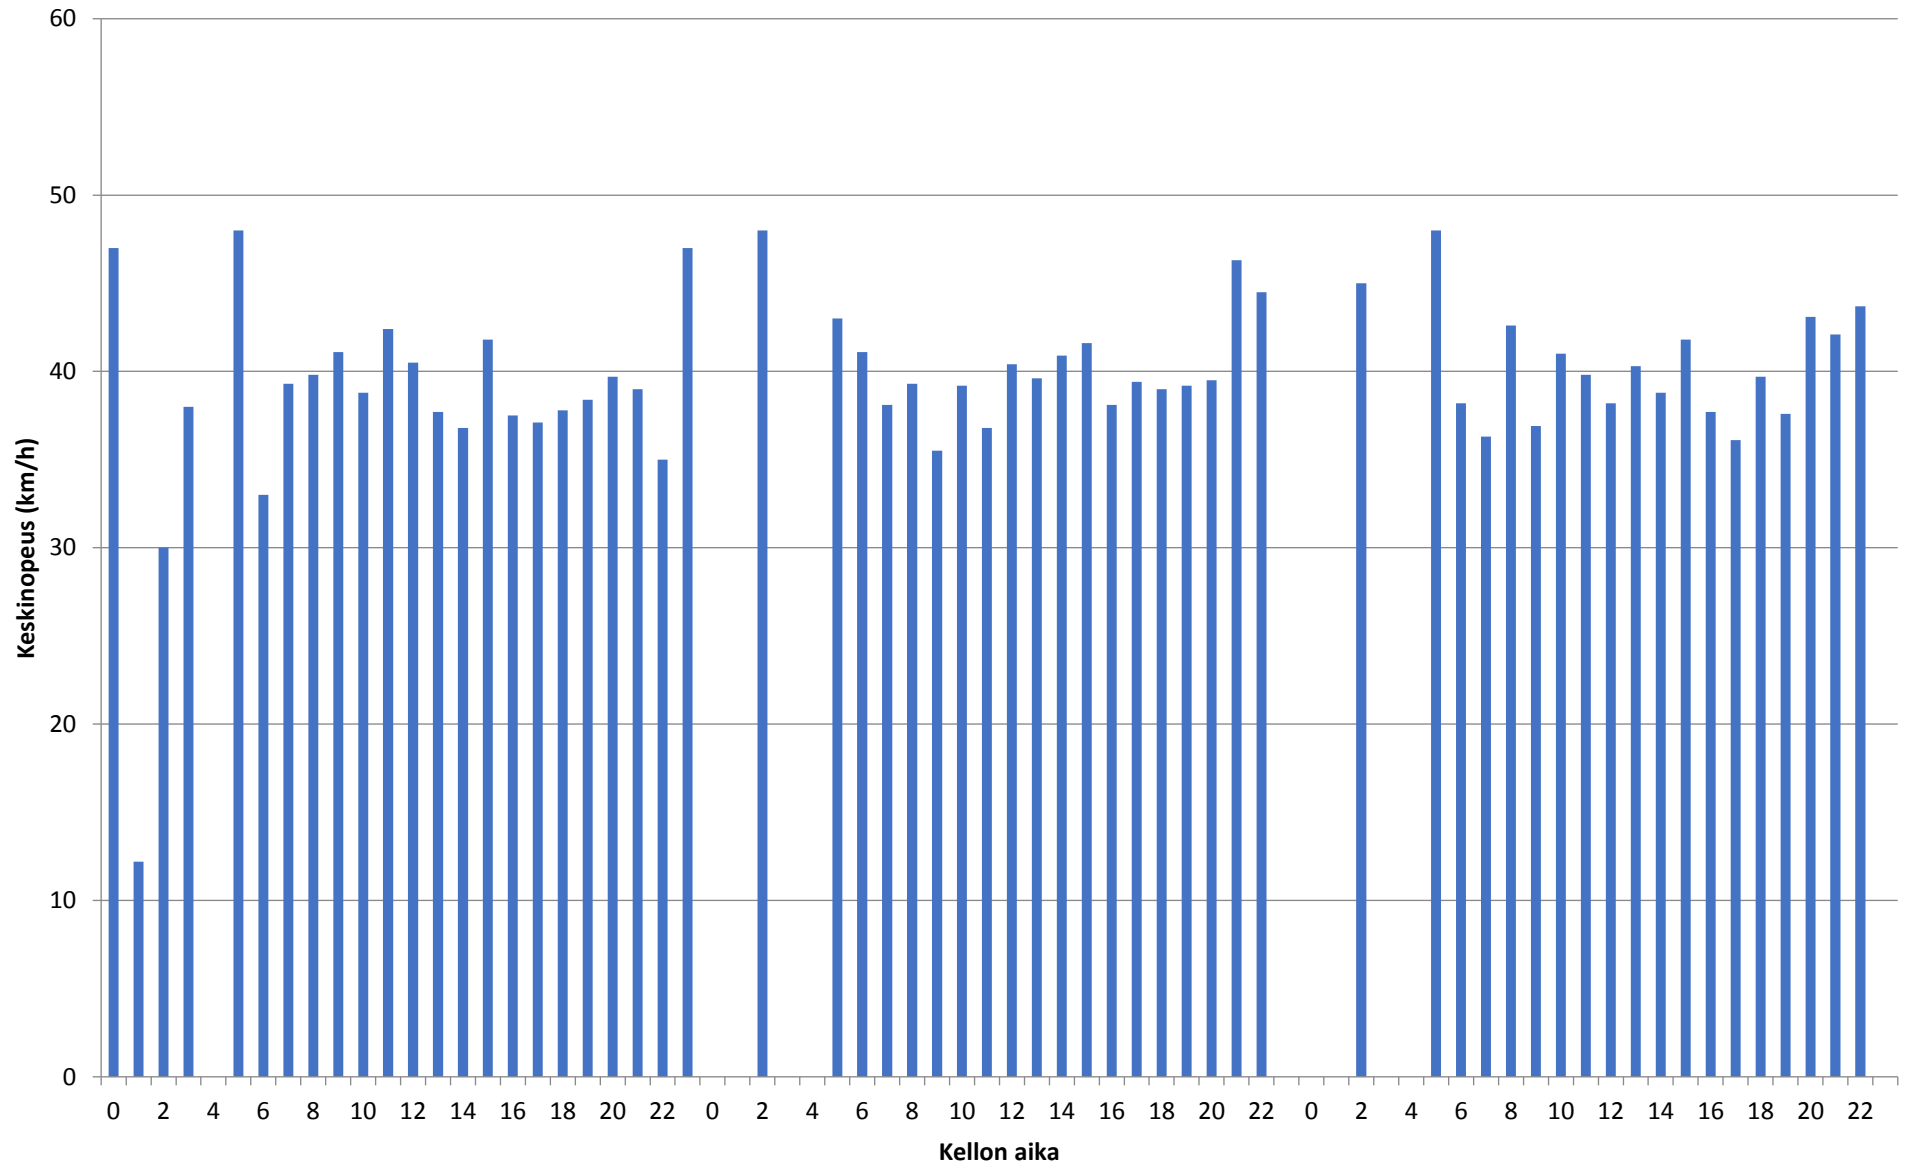

Liikennetiedot ajoneuvoryhmittäin - Piste 5 Suunta 1

Nopeusjakauma - Koko mittaus - Piste 5 Suunta 1

Liikennetiedot ajoneuvoryhmittäin - 28.11.2017-30.11.2017 - Piste 5 Suunta 1

Keskinopeus - 28.11.2017-30.11.2017 - Piste 5 Suunta 1