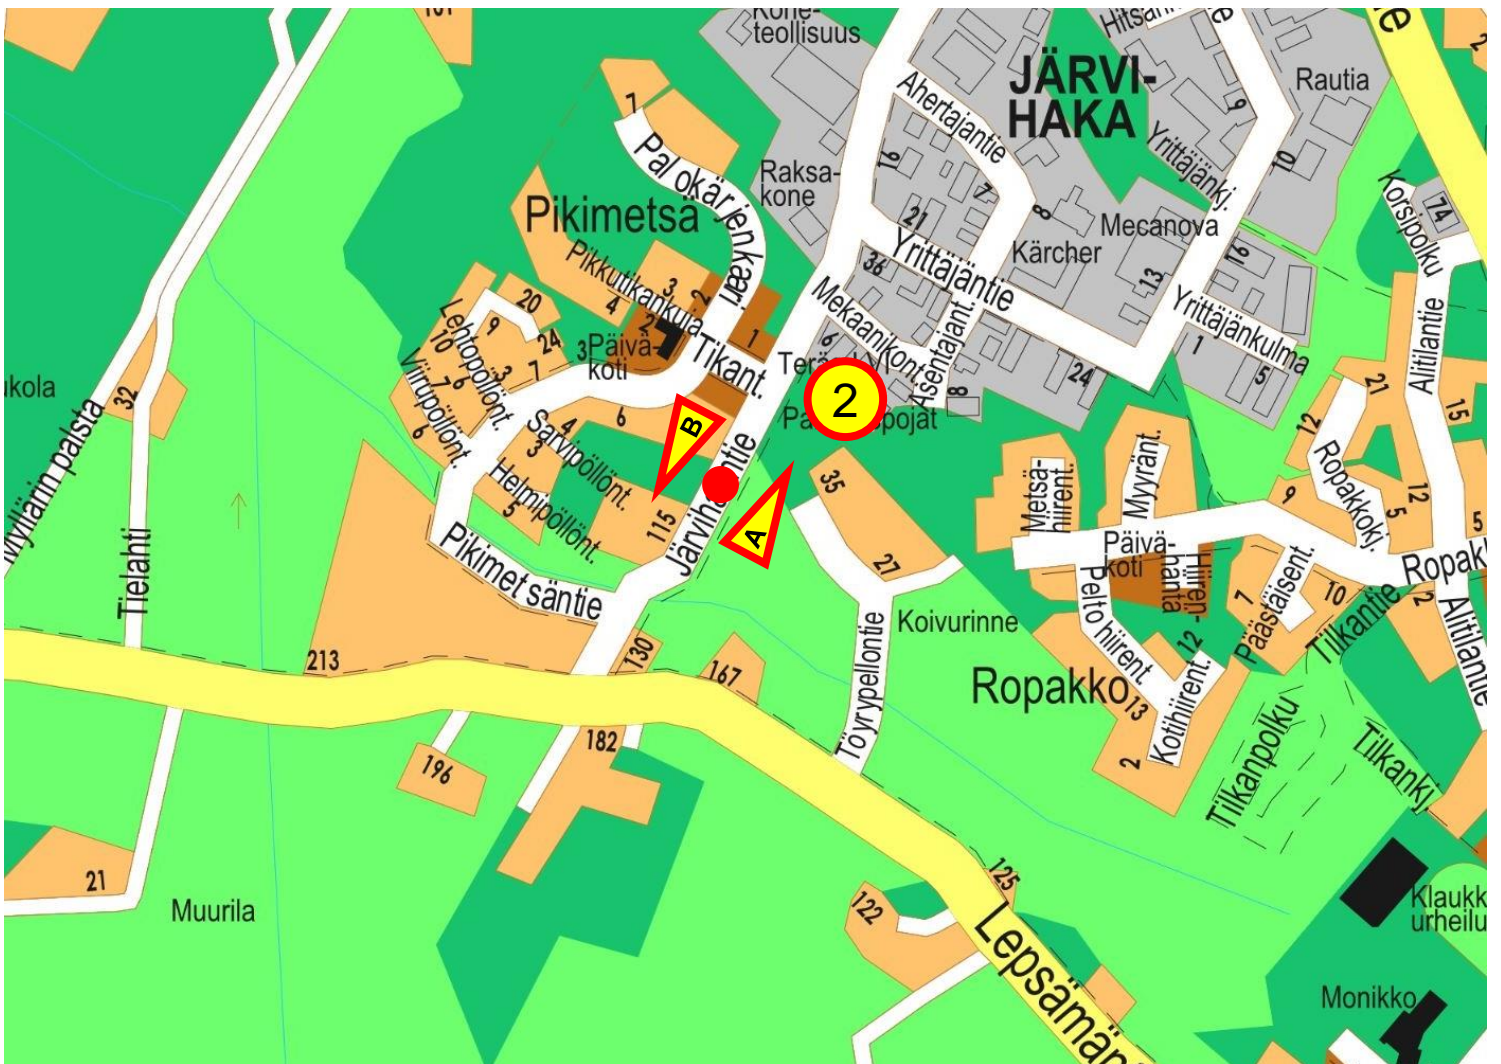

ETRS-TM35FIN -tasokoordinaatit

1 Kisakuja

2 Järvihaantie

3 Lintuparventie

4 Sompiontie

5 Väinöläntie

Liikennetiedot ajoneuvoryhmittäin - Piste 1 Suunta 1

Nopeusjakauma - Koko mittaus - Piste 1 Suunta 1