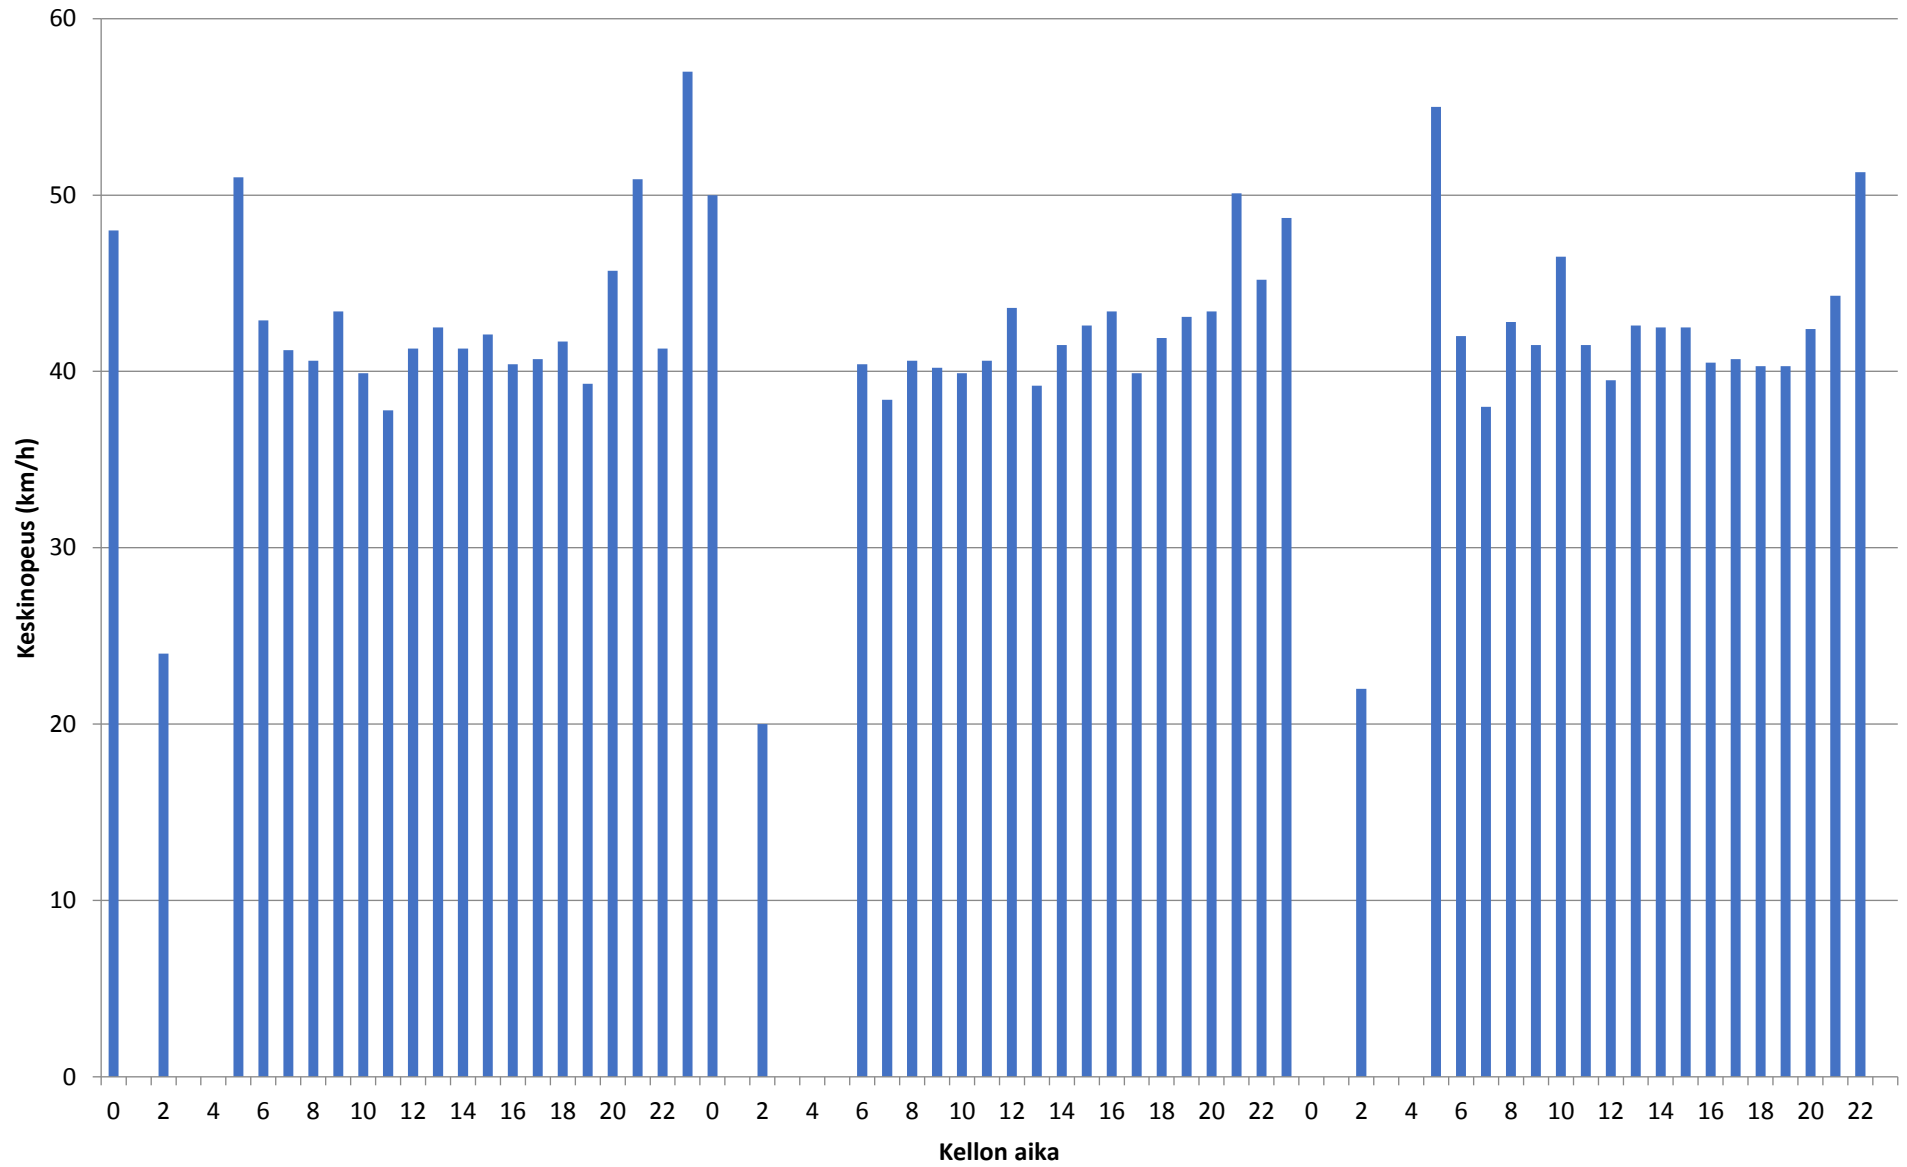

Liikennetiedot ajoneuvoryhmittäin - Piste 5 Suunta 2

Nopeusjakauma - Koko mittaus - Piste 5 Suunta 2

Keskinopeus - 28.11.2017-30.11.2017 - Piste 5 Suunta 2

Liikennetiedot - 28.11.2017-30.11.2017 - Piste 5 Suunta 2