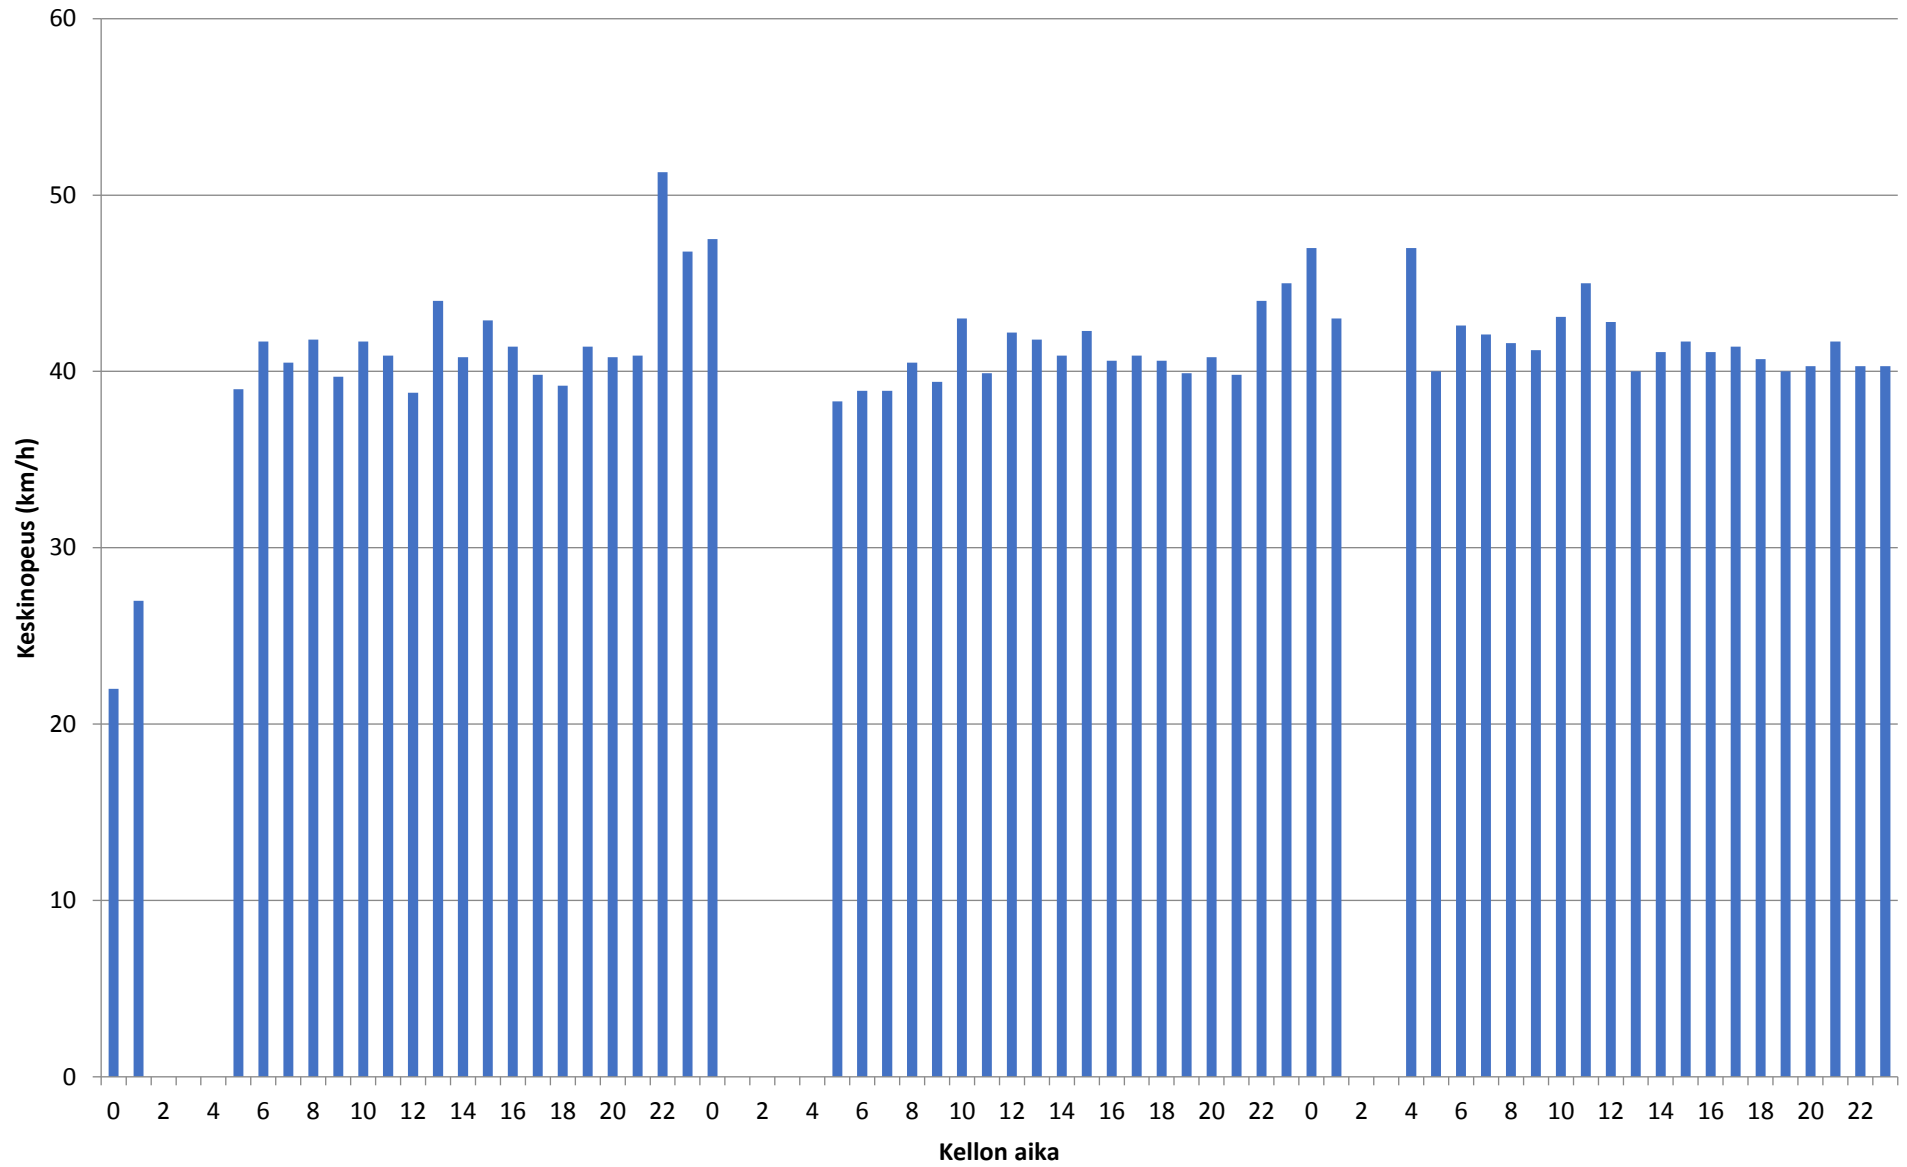

Liikennetiedot ajoneuvoryhmittäin - 28.11.2017-30.11.2017 - Piste 1 Suunta 1

Keskinopeus - 28.11.2017-30.11.2017 - Piste 1 Suunta 1

Liikennetiedot - 28.11.2017-30.11.2017 - Piste 1 Suunta 1

Liikennetiedot