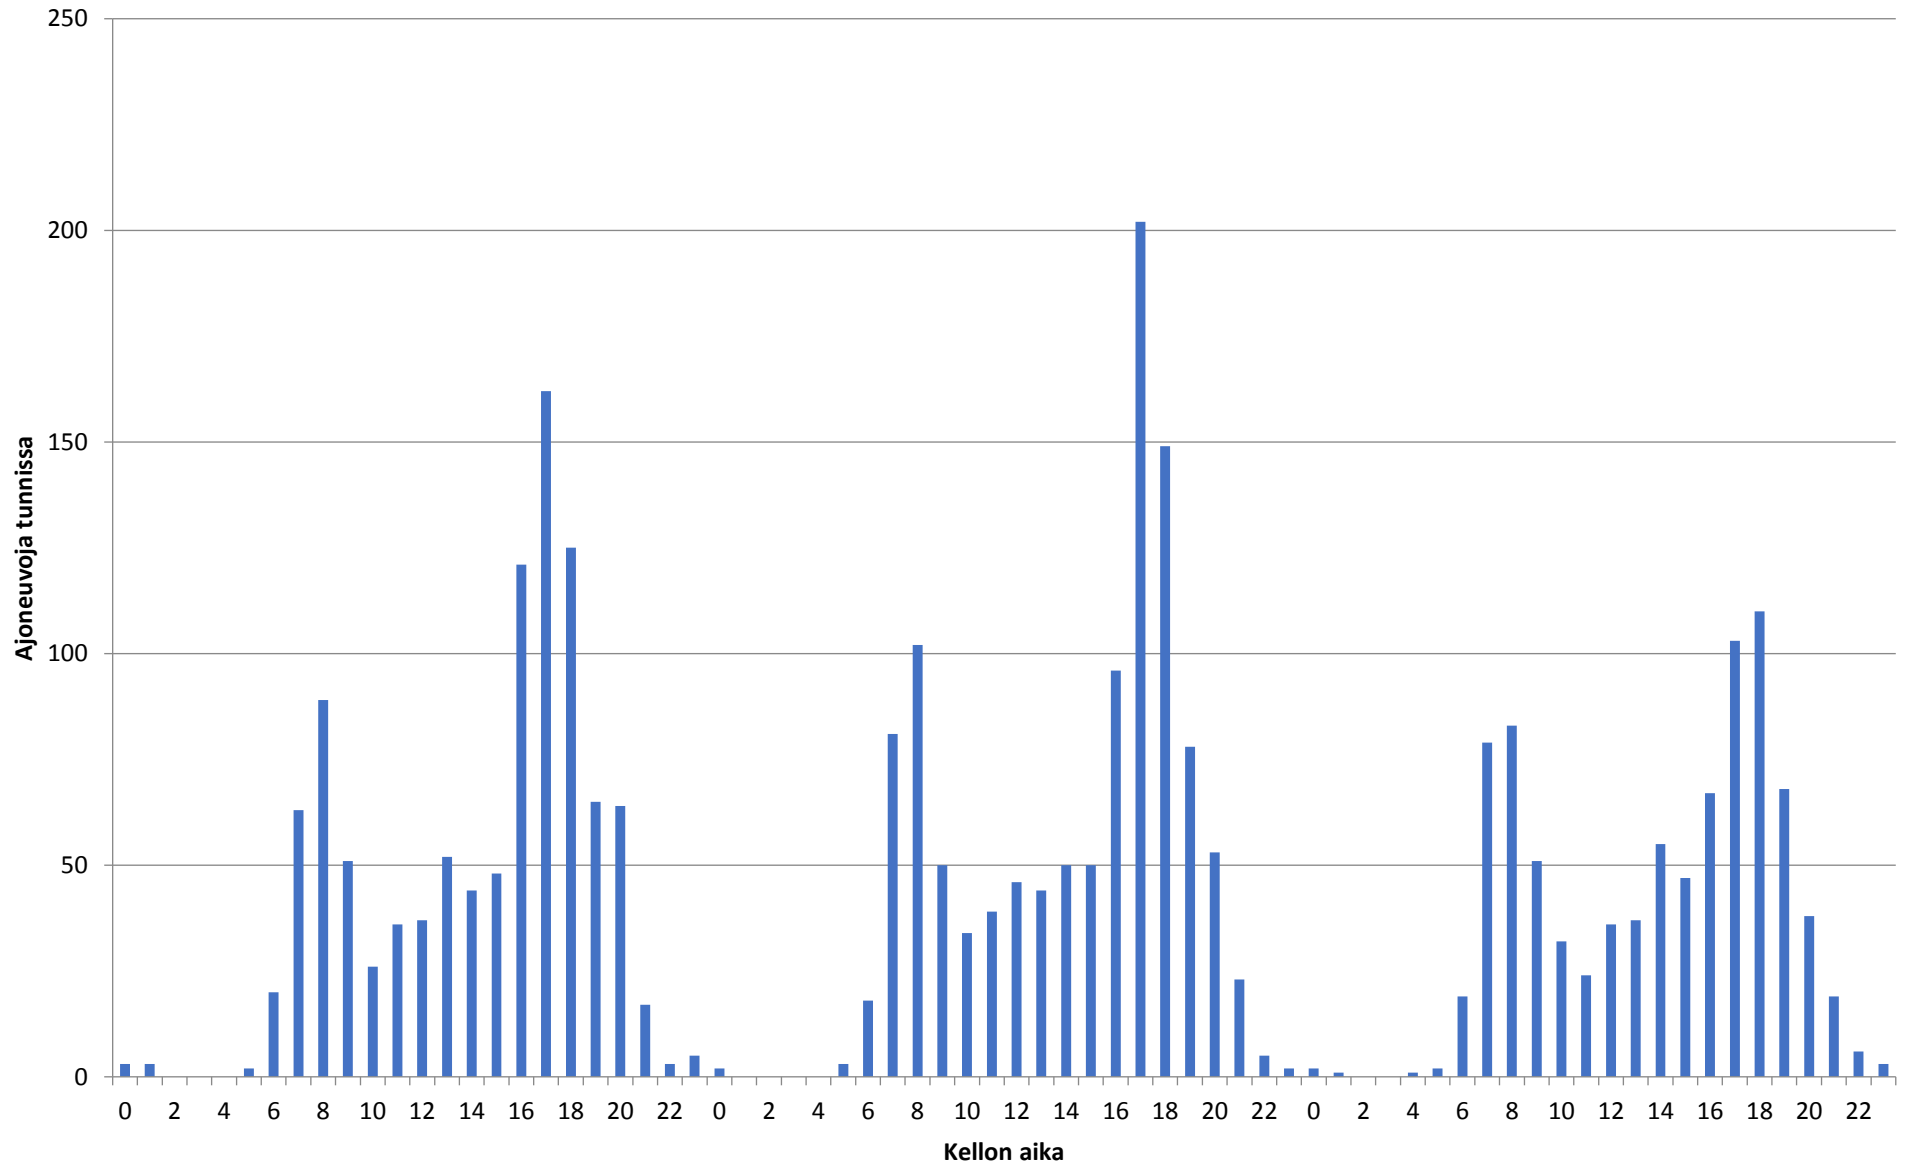

Liikennetiedot ajoneuvoryhmittäin - 28.11.2017-30.11.2017 - Piste 1 Suunta 1

Keskinopeus - 28.11.2017-30.11.2017 - Piste 1 Suunta 1

Liikennetiedot - 28.11.2017-30.11.2017 - Piste 1 Suunta 1

Liikennetiedot