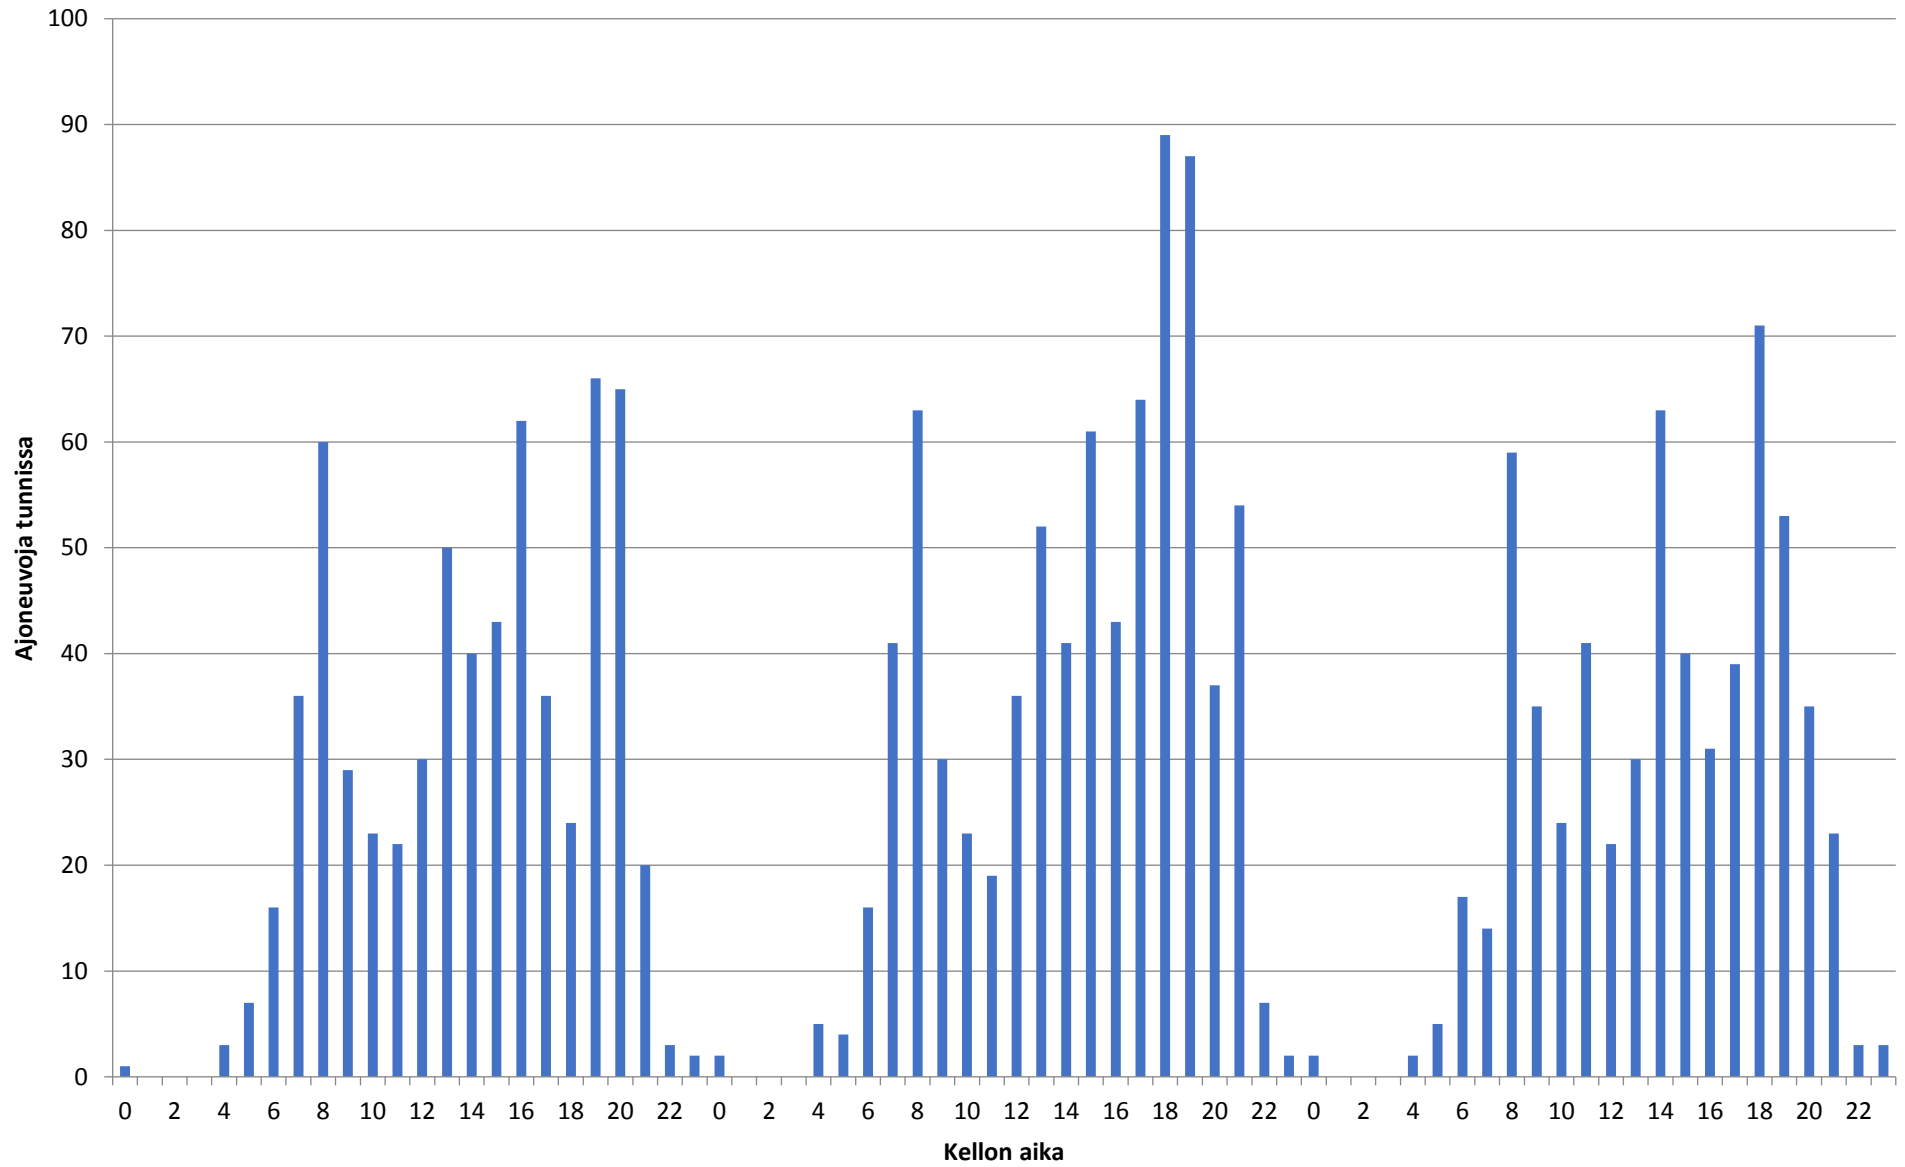

29.11.2017	20	53	40,8	52	1
29.11.2017	21	23	39,8	23	0
29.11.2017	22	5	44	5	0
29.11.2017	23	2	45	2	0
30.11.2017	0	2	47	2	0
30.11.2017	1	1	43	1	0
30.11.2017	2	0	0	0	0
30.11.2017	3	0	0	0	0
30.11.2017	4	1	47	1	0
30.11.2017	5	2	40	2	0
30.11.2017	6	19	42,6	19	0
30.11.2017	7	79	42,1	77	2
30.11.2017	8	83	41,6	80	3
30.11.2017	9	51	41,2	50	1
30.11.2017	10	32	43,1	29	3
30.11.2017	11	24	45	21	3
30.11.2017	12	36	42,8	32	4
30.11.2017	13	37	40	33	4
30.11.2017	14	55	41,1	52	3
30.11.2017	15	47	41,7	45	2
30.11.2017	16	67	41,1	67	0
30.11.2017	17	103	41,4	103	0
30.11.2017	18	110	40,7	110	0
30.11.2017	19	68	40	68	0
30.11.2017	20	38	40,3	38	0
30.11.2017	21	19	41,7	19	0
30.11.2017	22	6	40,3	6	0
30.11.2017	23	3	40,3	2	0

Liikennetiedot ajoneuvoryhmittäin - Piste 1 Suunta 2

Nopeusjakauma - Koko mittaus - Piste 1 Suunta 2

Keskinopeus - 28.11.2017-30.11.2017 - Piste 1 Suunta 2

Liikennetiedot - 28.11.2017-30.11.2017 - Piste 1 Suunta 2