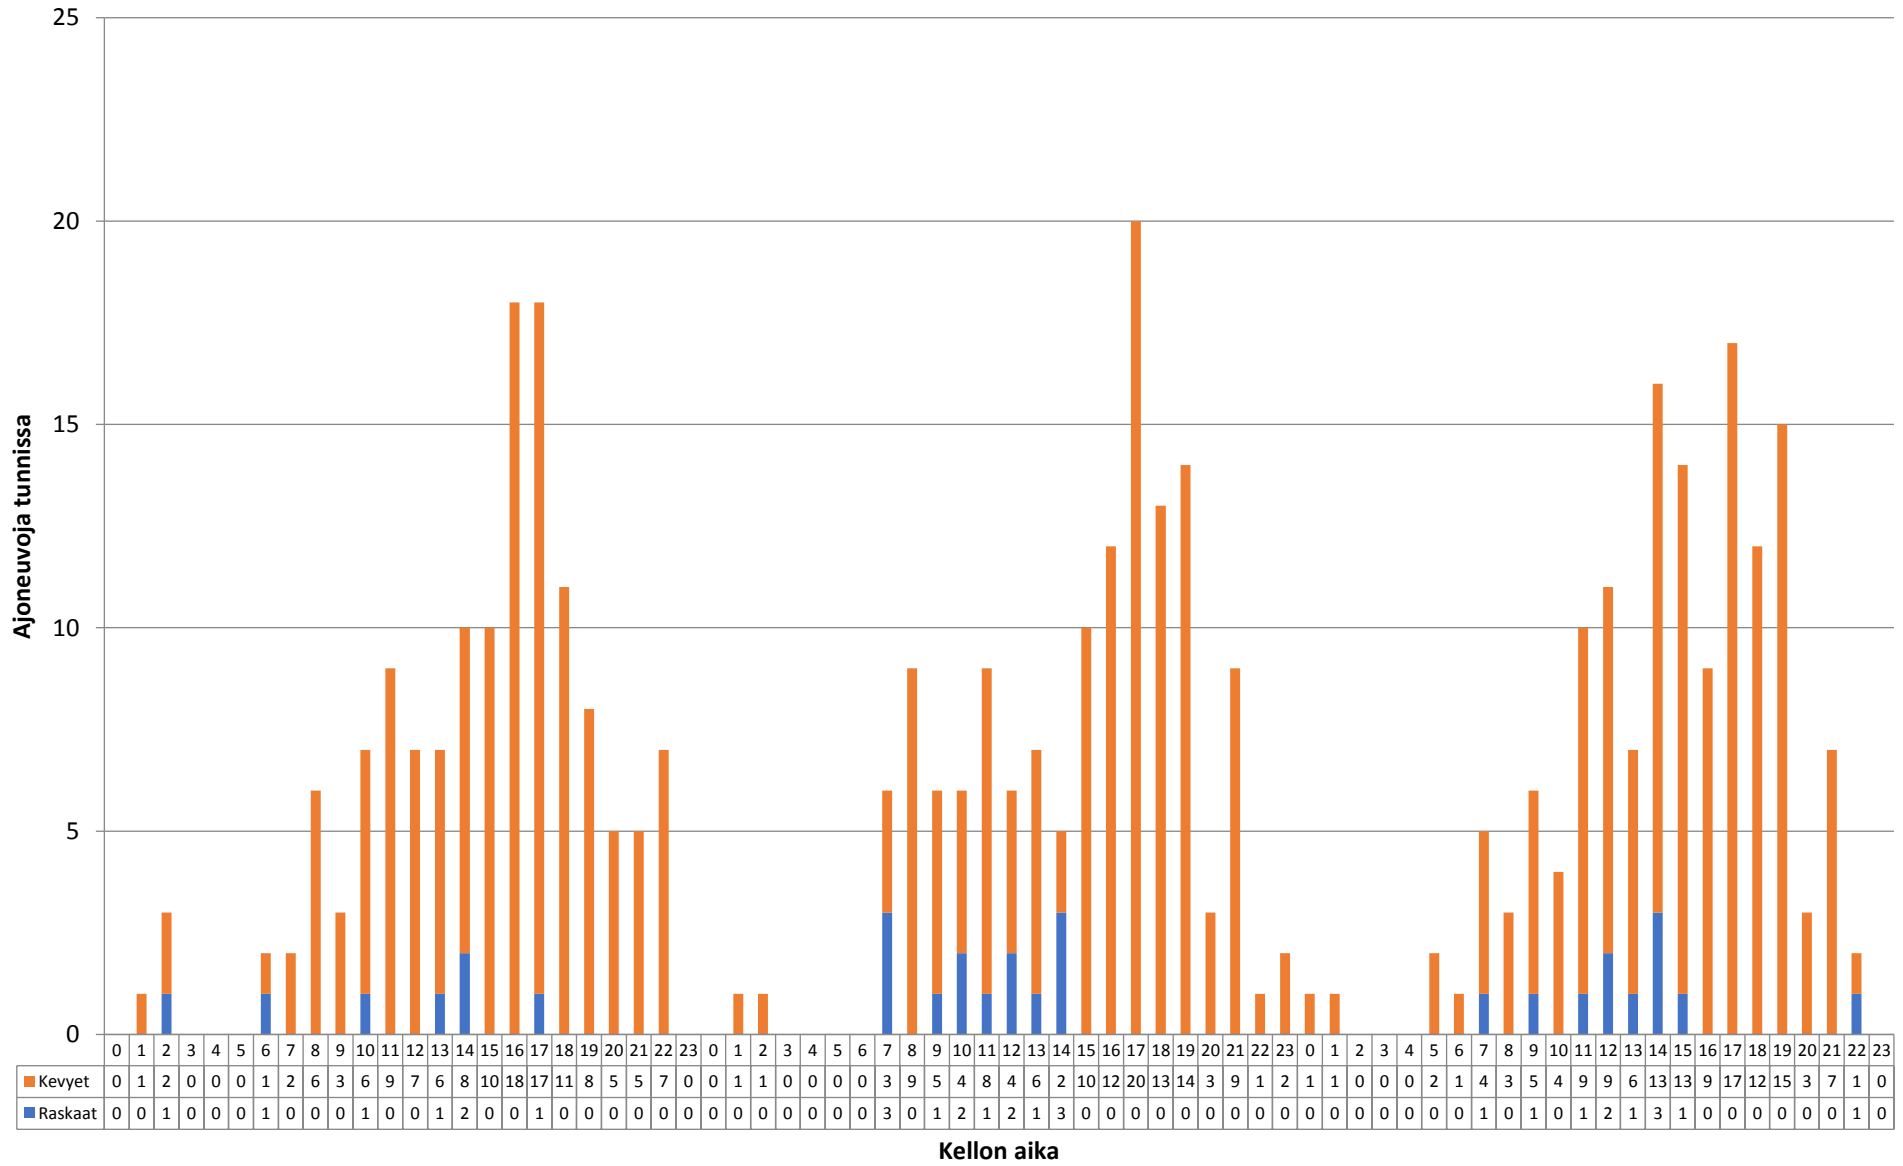

Keskinopeus - 28.11.2017-30.11.2017 - Piste 3 Suunta 1

Liikennetiedot ajoneuvoryhmittäin - 28.11.2017-30.11.2017 - Piste 3 Suunta 1