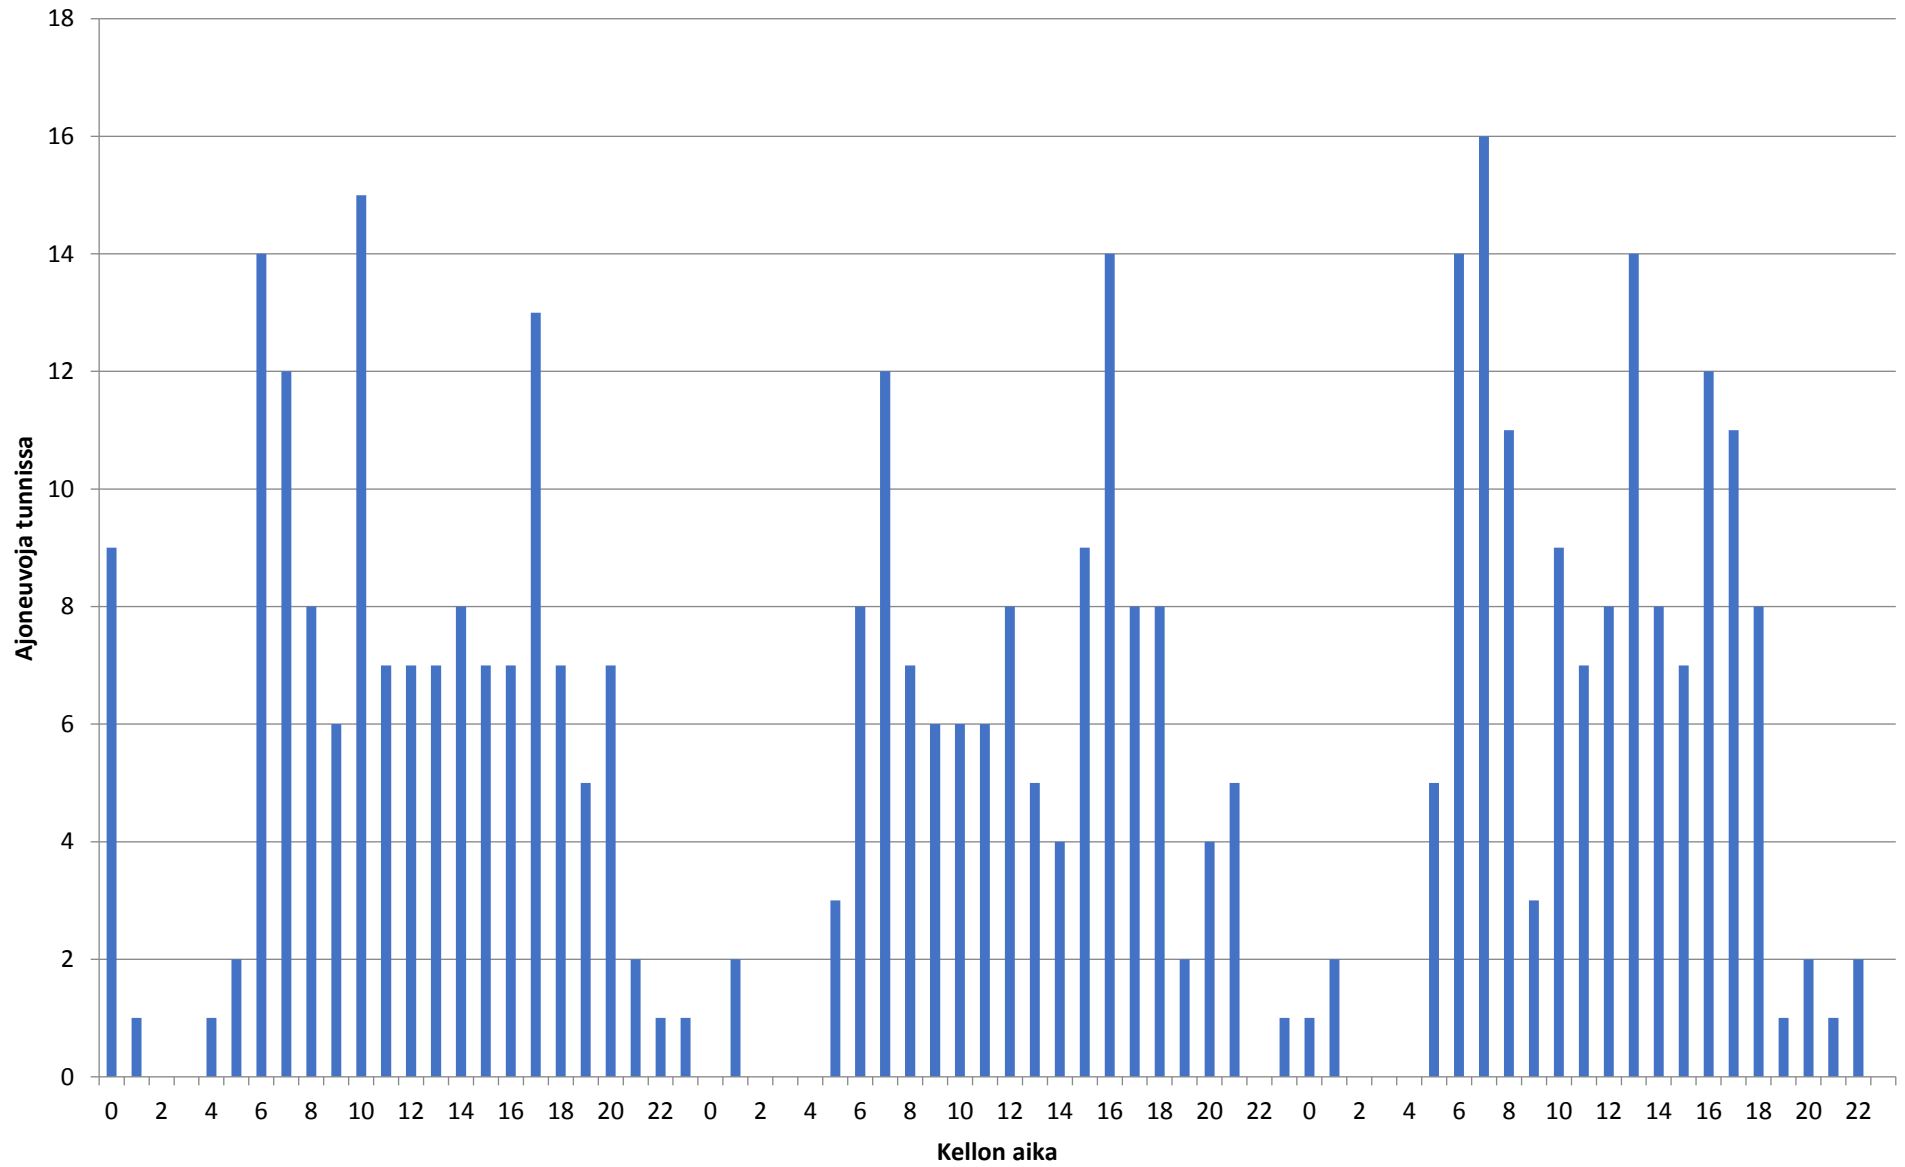

Liikennetiedot ajoneuvoryhmittäin - Piste 3 Suunta 2

Nopeusjakauma - Koko mittaus - Piste 3 Suunta 2

Keskinopeus - 28.11.2017-30.11.2017 - Piste 3 Suunta 2

Liikennetiedot - 28.11.2017-30.11.2017 - Piste 3 Suunta 2