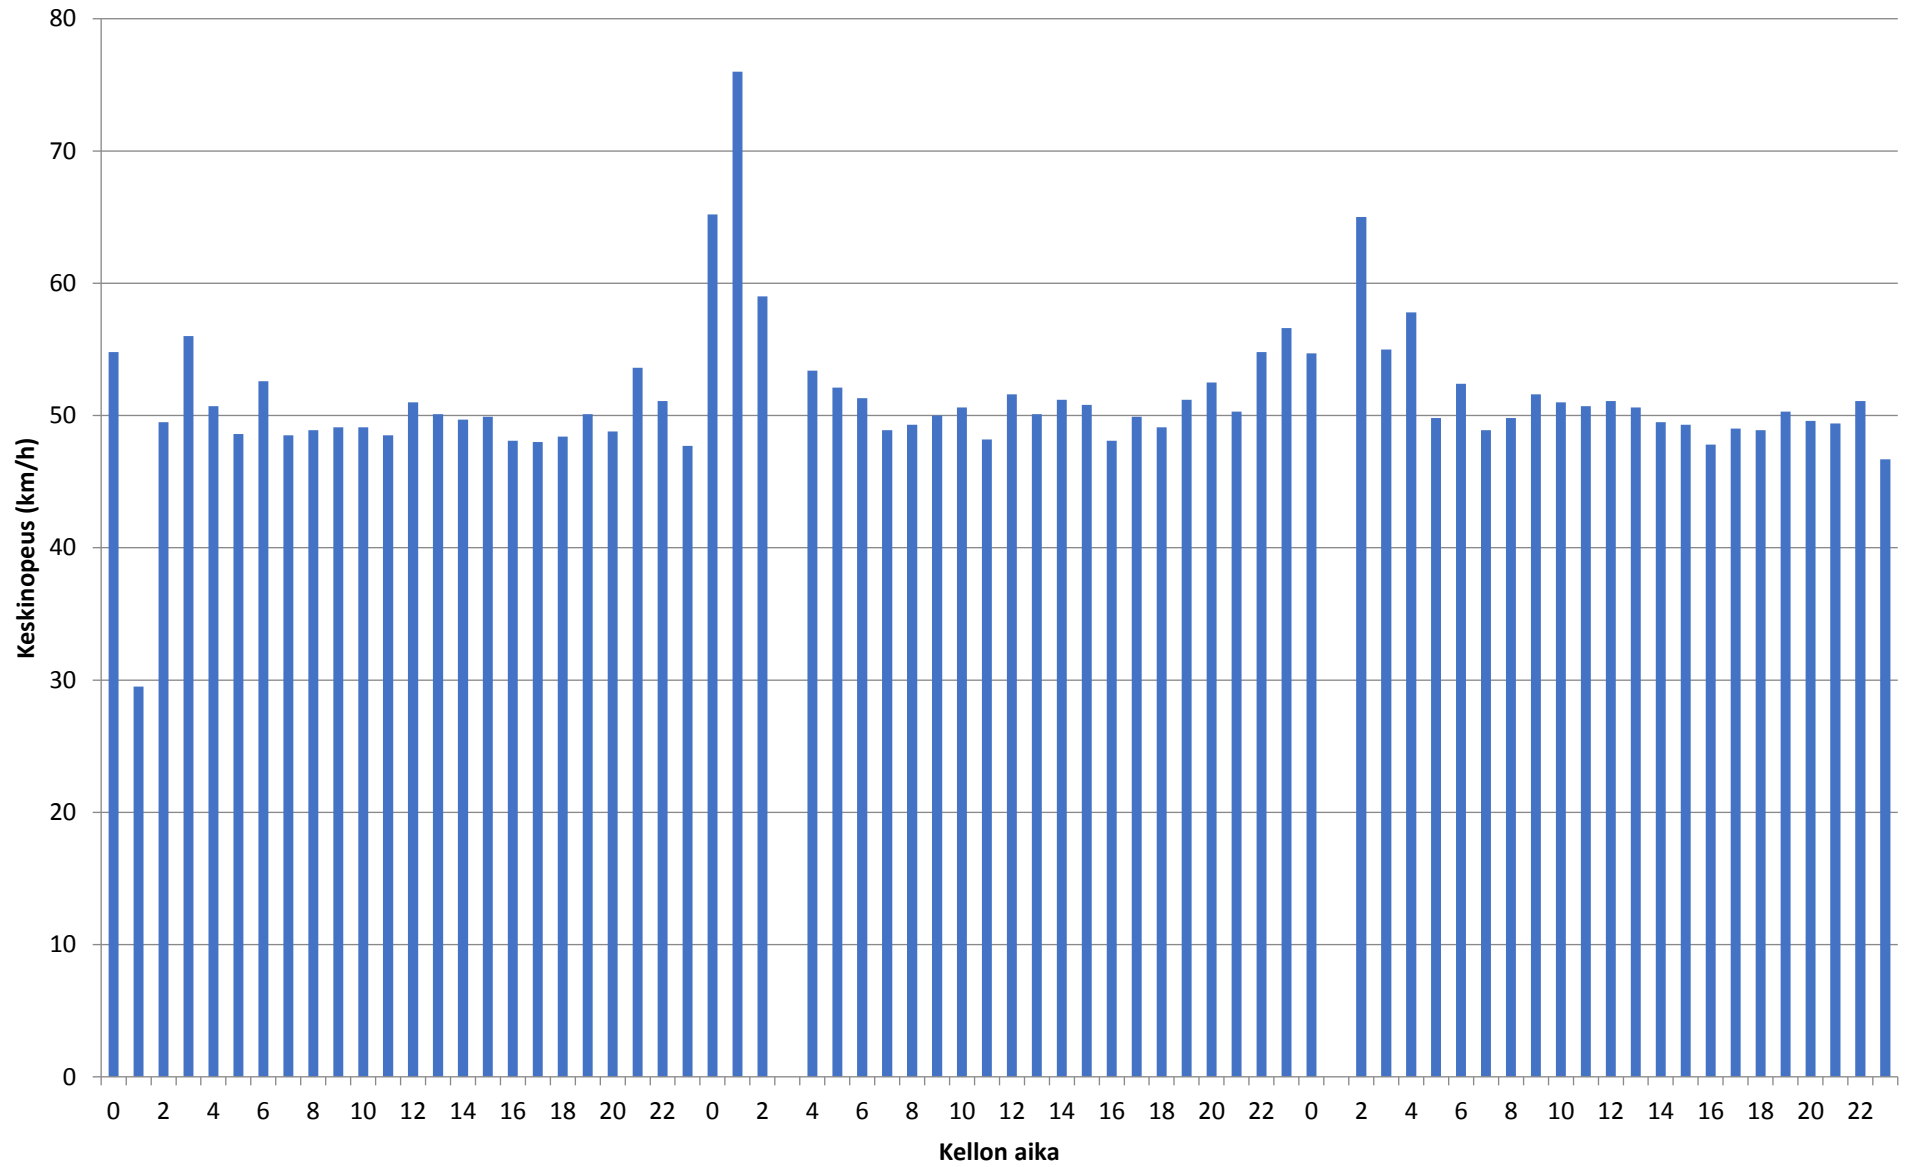

Liikennetiedot ajoneuvoryhmittäin - Piste 2 Suunta 1

Nopeusjakauma - Koko mittaus - Piste 2 Suunta 1

Liikennetiedot ajoneuvoryhmittäin - 28.11.2017-30.11.2017 - Piste 2 Suunta 1

Keskinopeus - 28.11.2017-30.11.2017 - Piste 2 Suunta 1