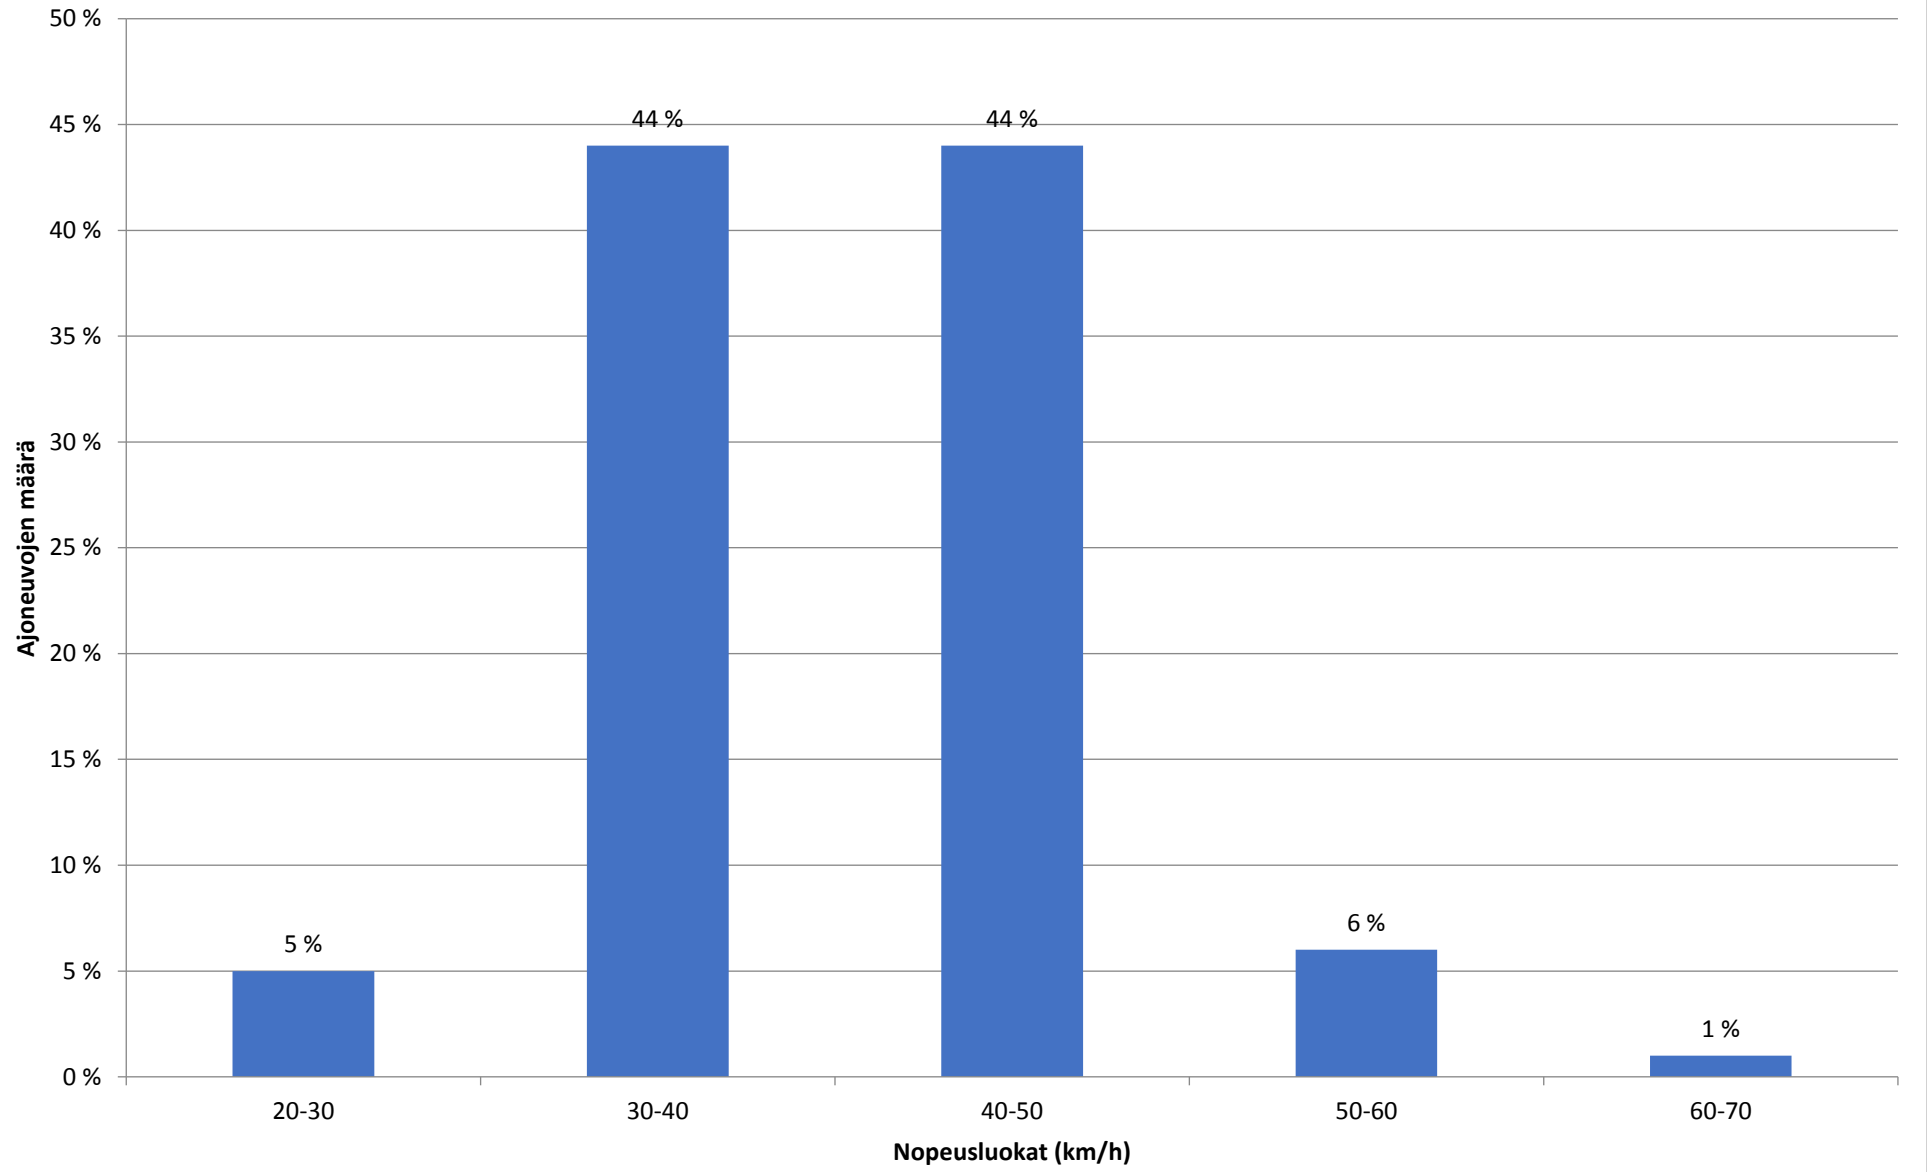

Nopeusjakauma - Koko mittaus - Piste 1 Suunta 1