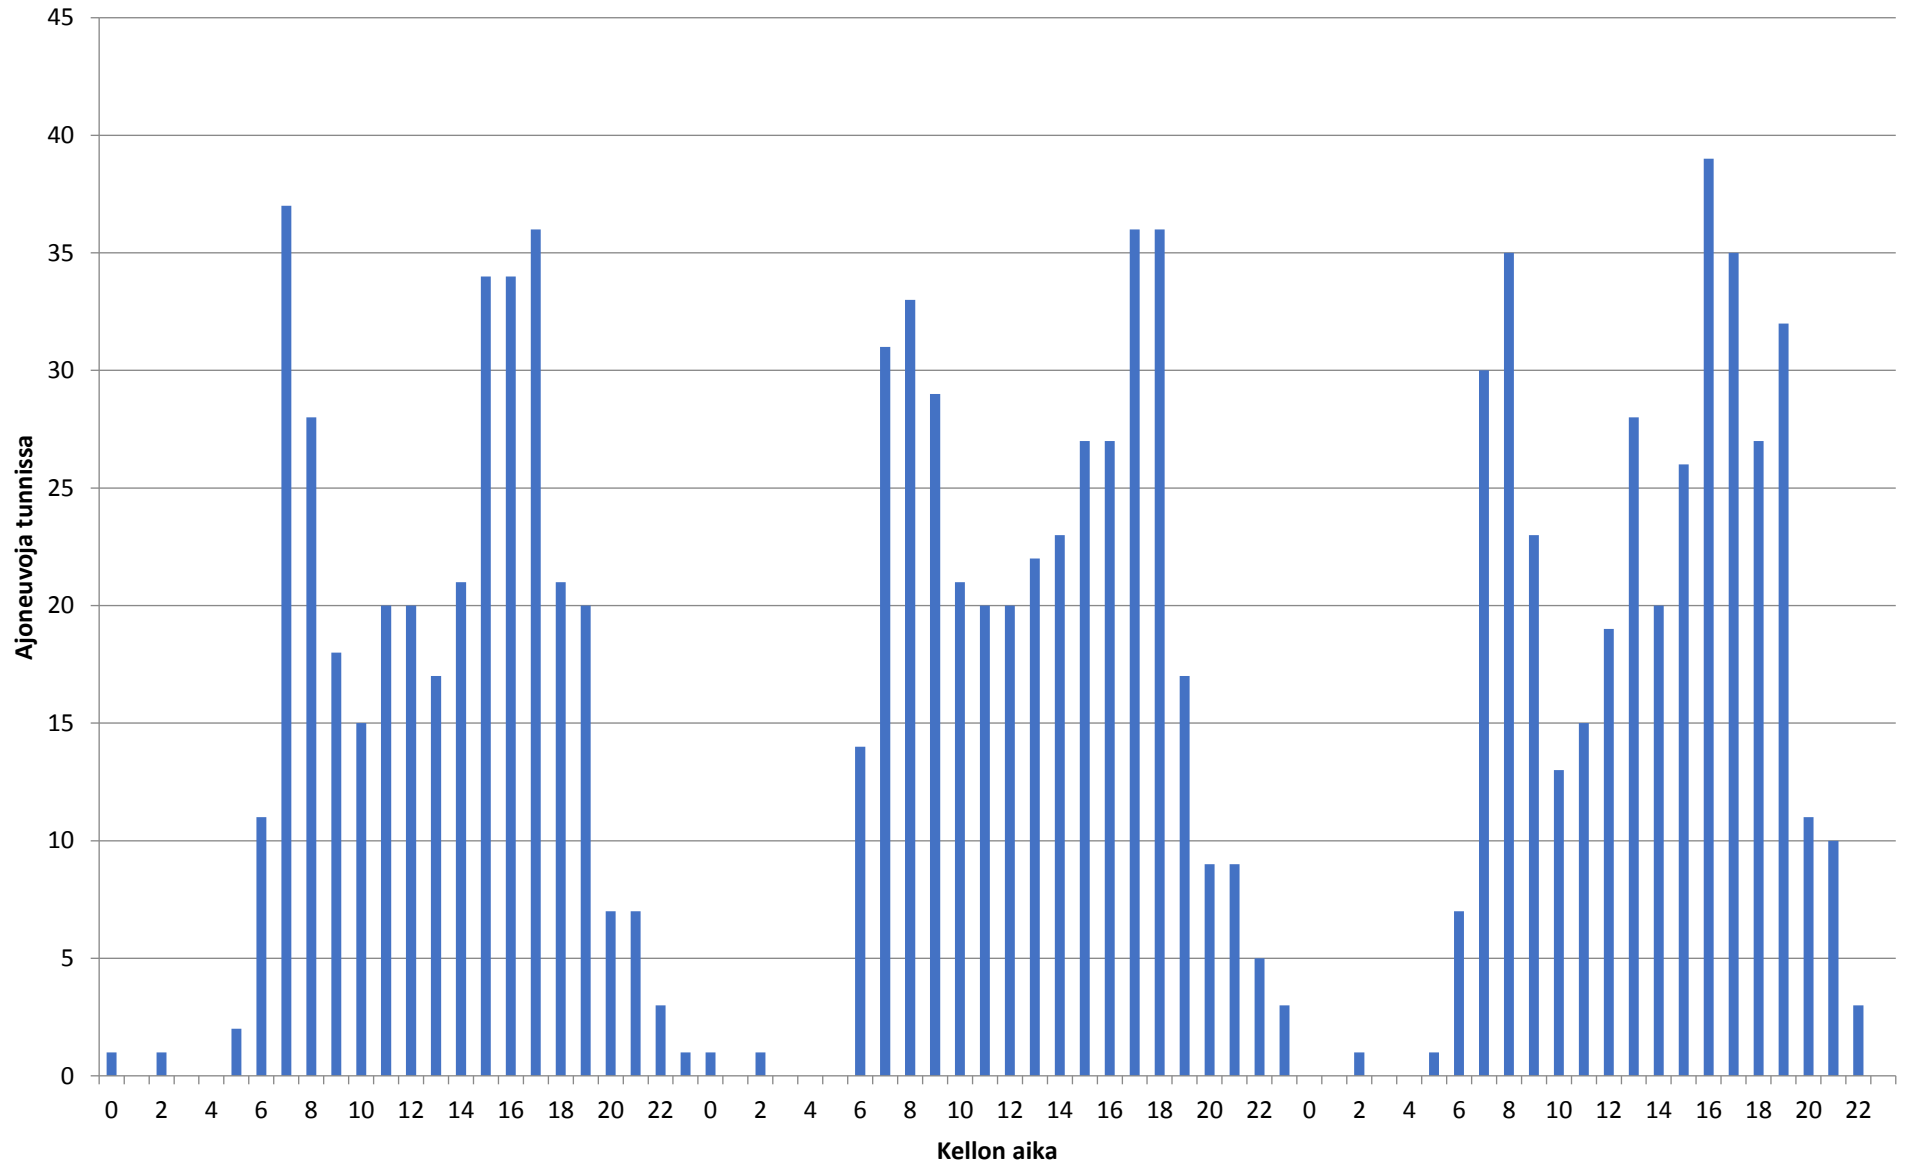

Liikennetiedot ajoneuvoryhmittäin - Piste 5 Suunta 2

Nopeusjakauma - Koko mittaus - Piste 5 Suunta 2

Keskinopeus - 28.11.2017-30.11.2017 - Piste 5 Suunta 2

Liikennetiedot - 28.11.2017-30.11.2017 - Piste 5 Suunta 2