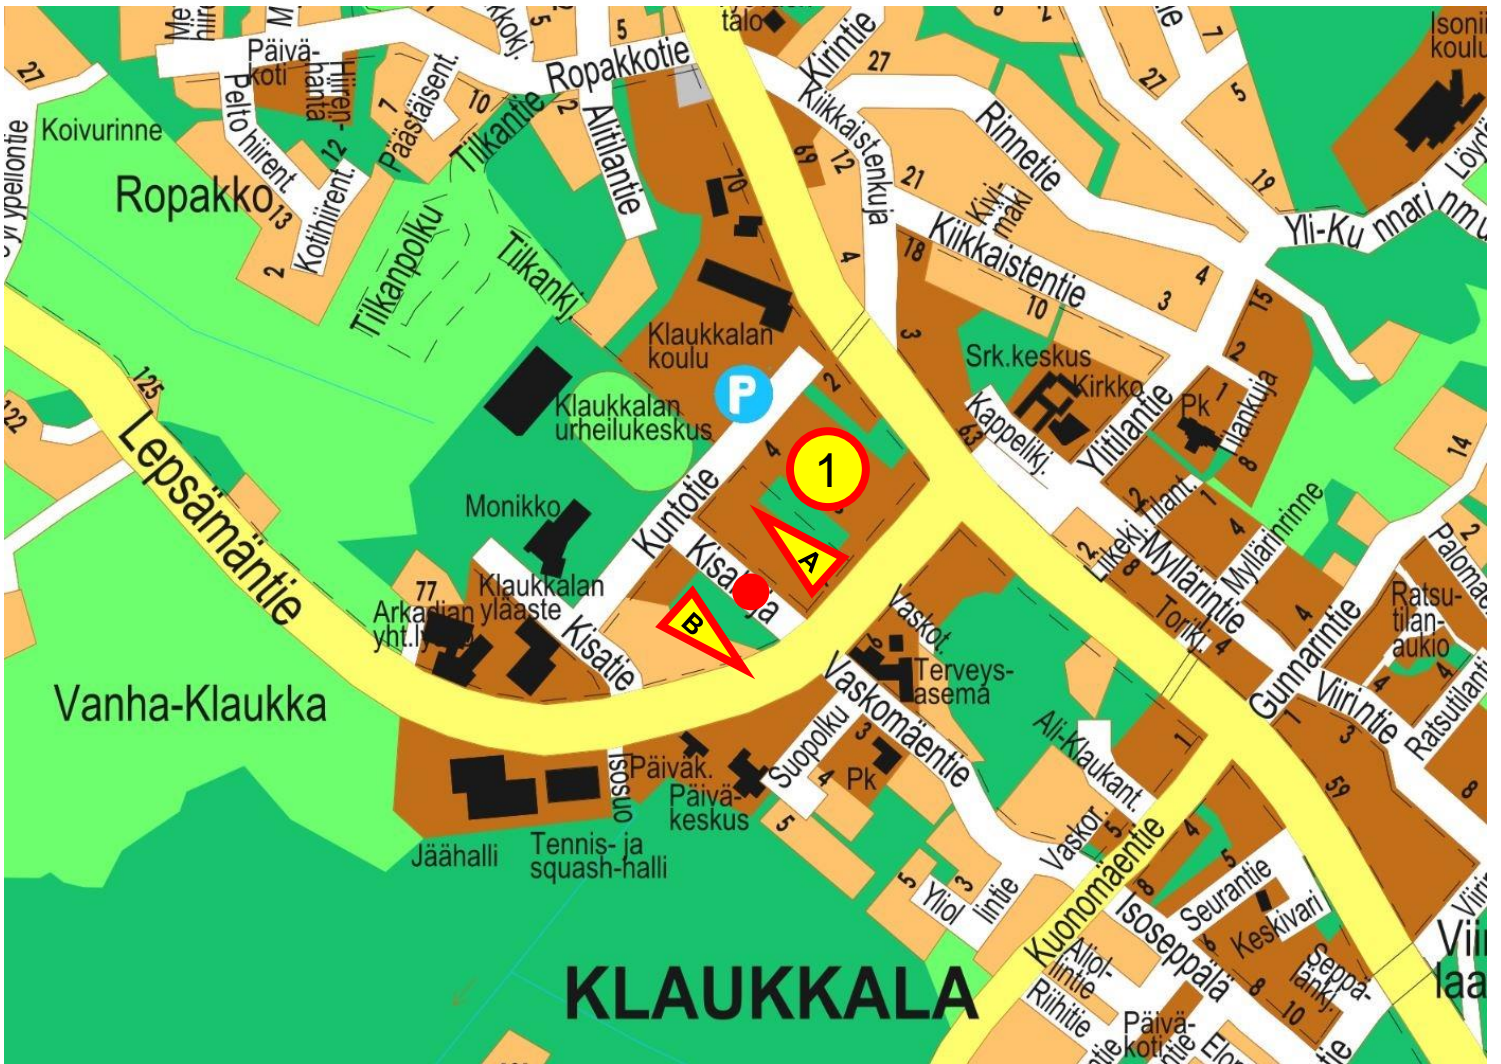

ETRS-TM35FIN -tasokoordinaatit

1 Kisakuja

2 Järvihaantie

3 Lintuparventie

4 Sompiontie

5 Väinöläntie

Liikennetiedot ajoneuvoryhmittäin - Piste 1 Suunta 1

Nopeusjakauma - Koko mittaus - Piste 1 Suunta 1