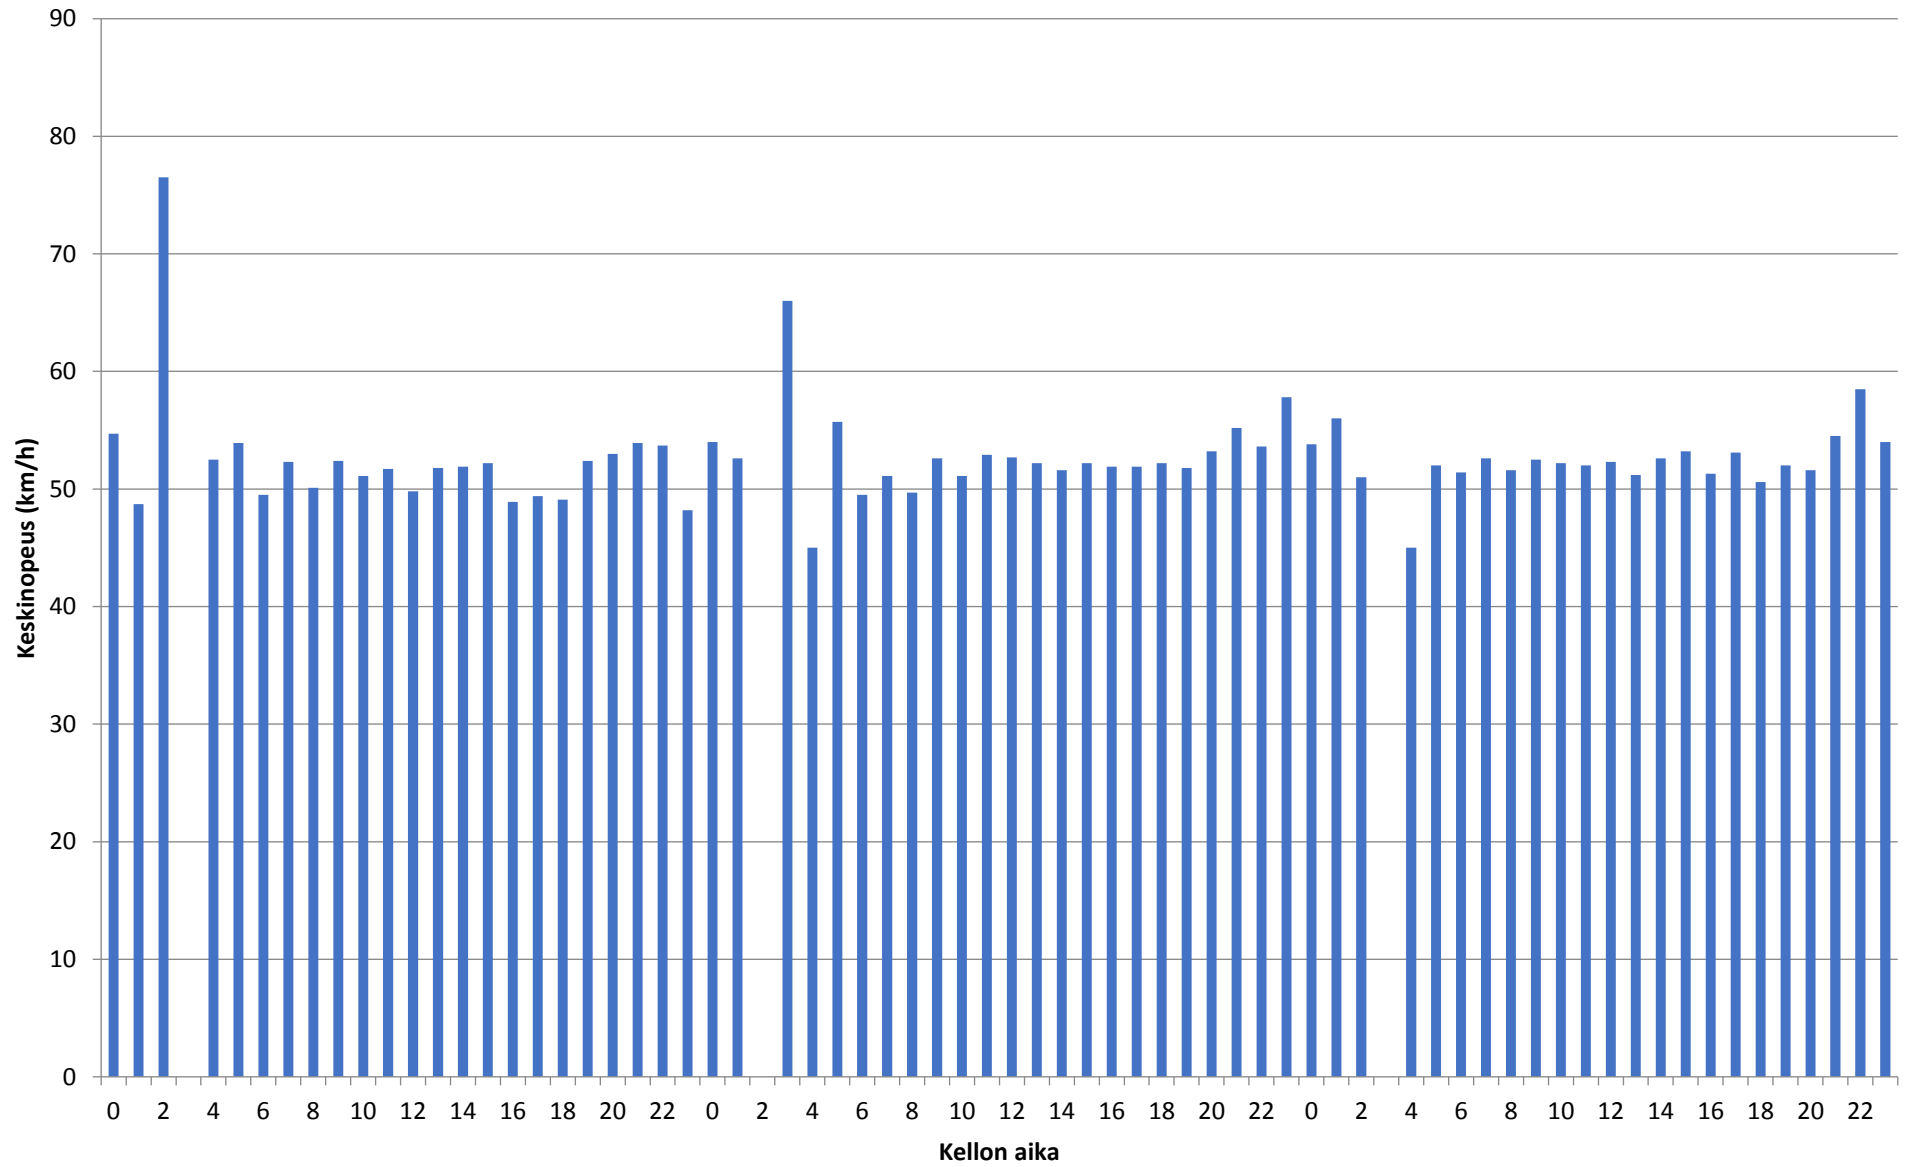

Liikennetiedot ajoneuvoryhmittäin - Piste 2 Suunta 2

Nopeusjakauma - Koko mittaus - Piste 2 Suunta 2

Liikennetiedot ajoneuvoryhmittäin - 28.11.2017-30.11.2017 - Piste 2 Suunta 2

Keskinopeus - 28.11.2017-30.11.2017 - Piste 2 Suunta 2