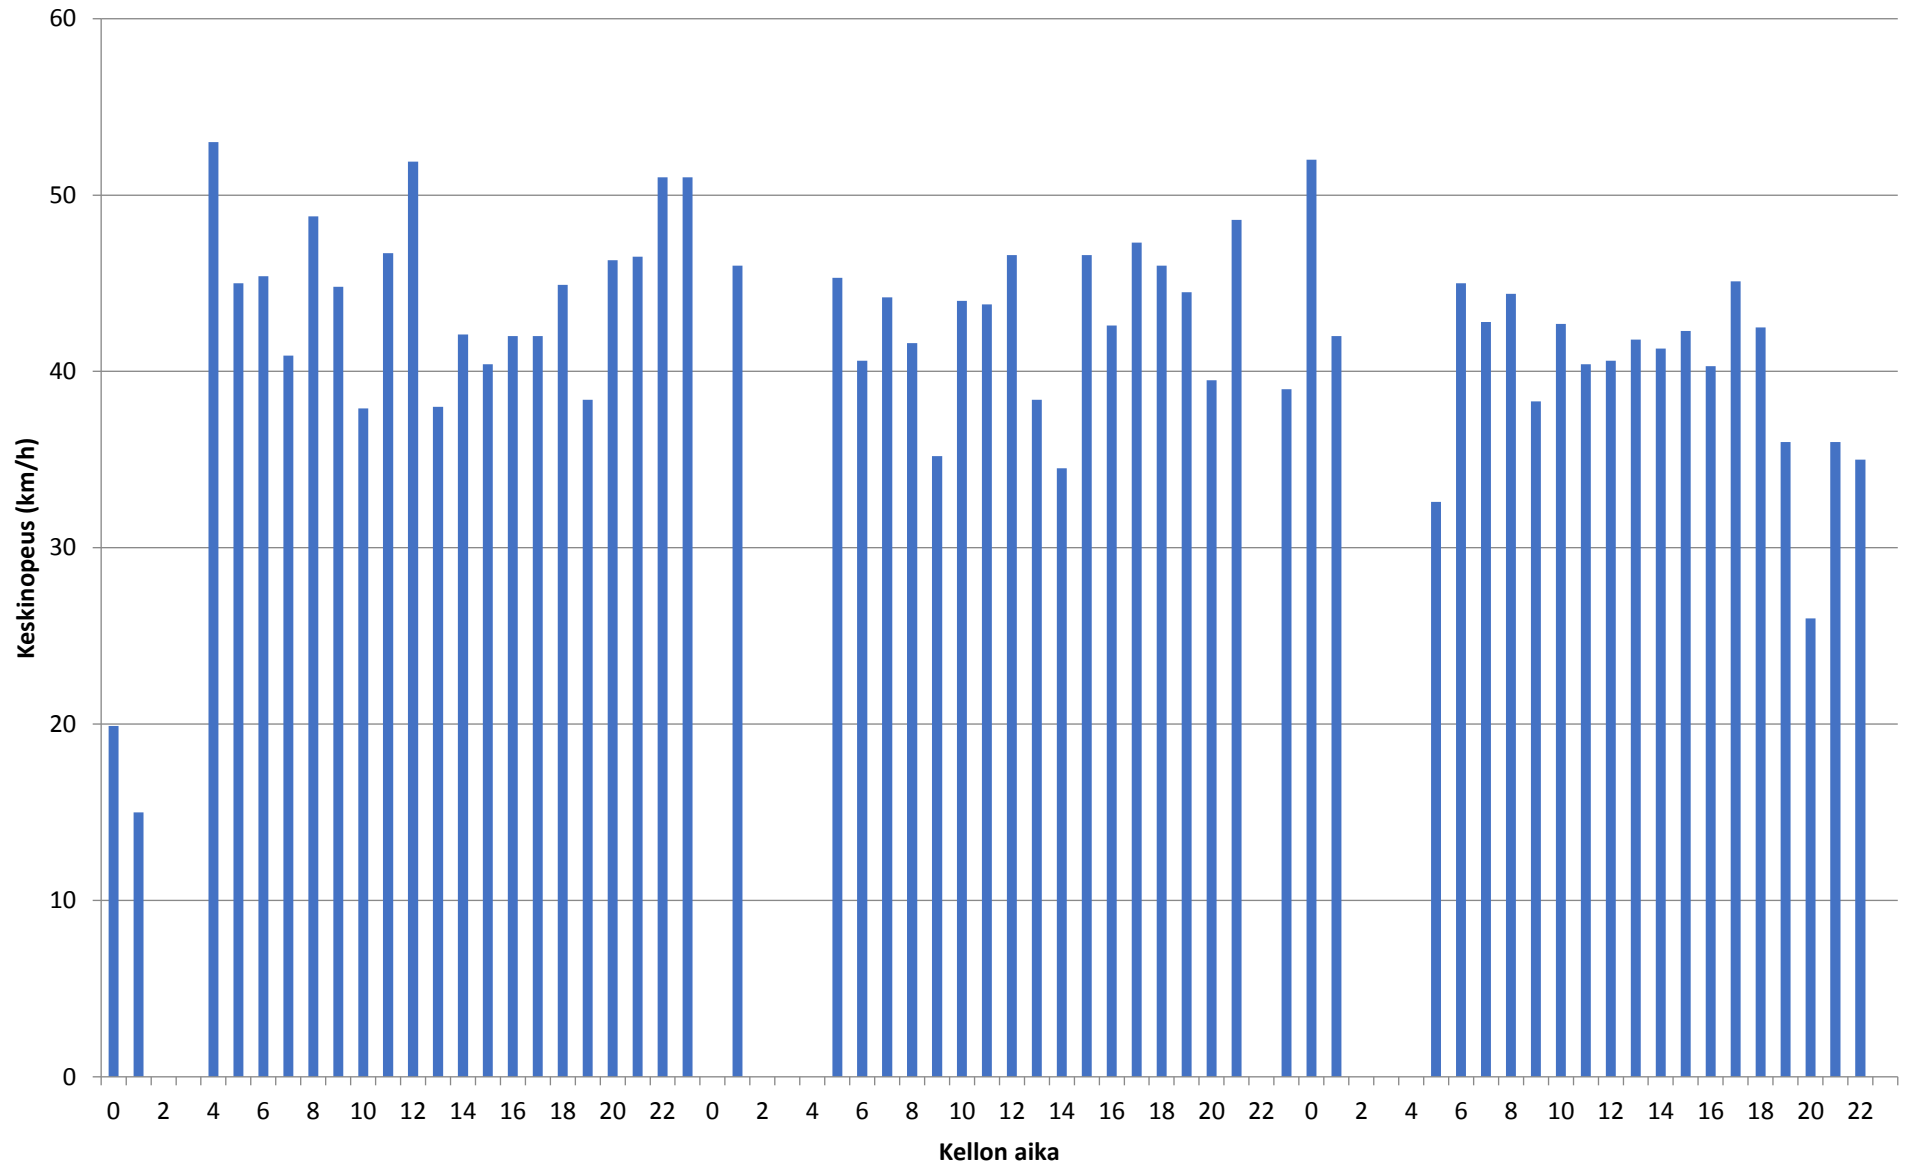

Liikennetiedot - 28.11.2017-30.11.2017 - Piste 3 Suunta 2

Keskinopeus - 28.11.2017-30.11.2017 - Piste 3 Suunta 2