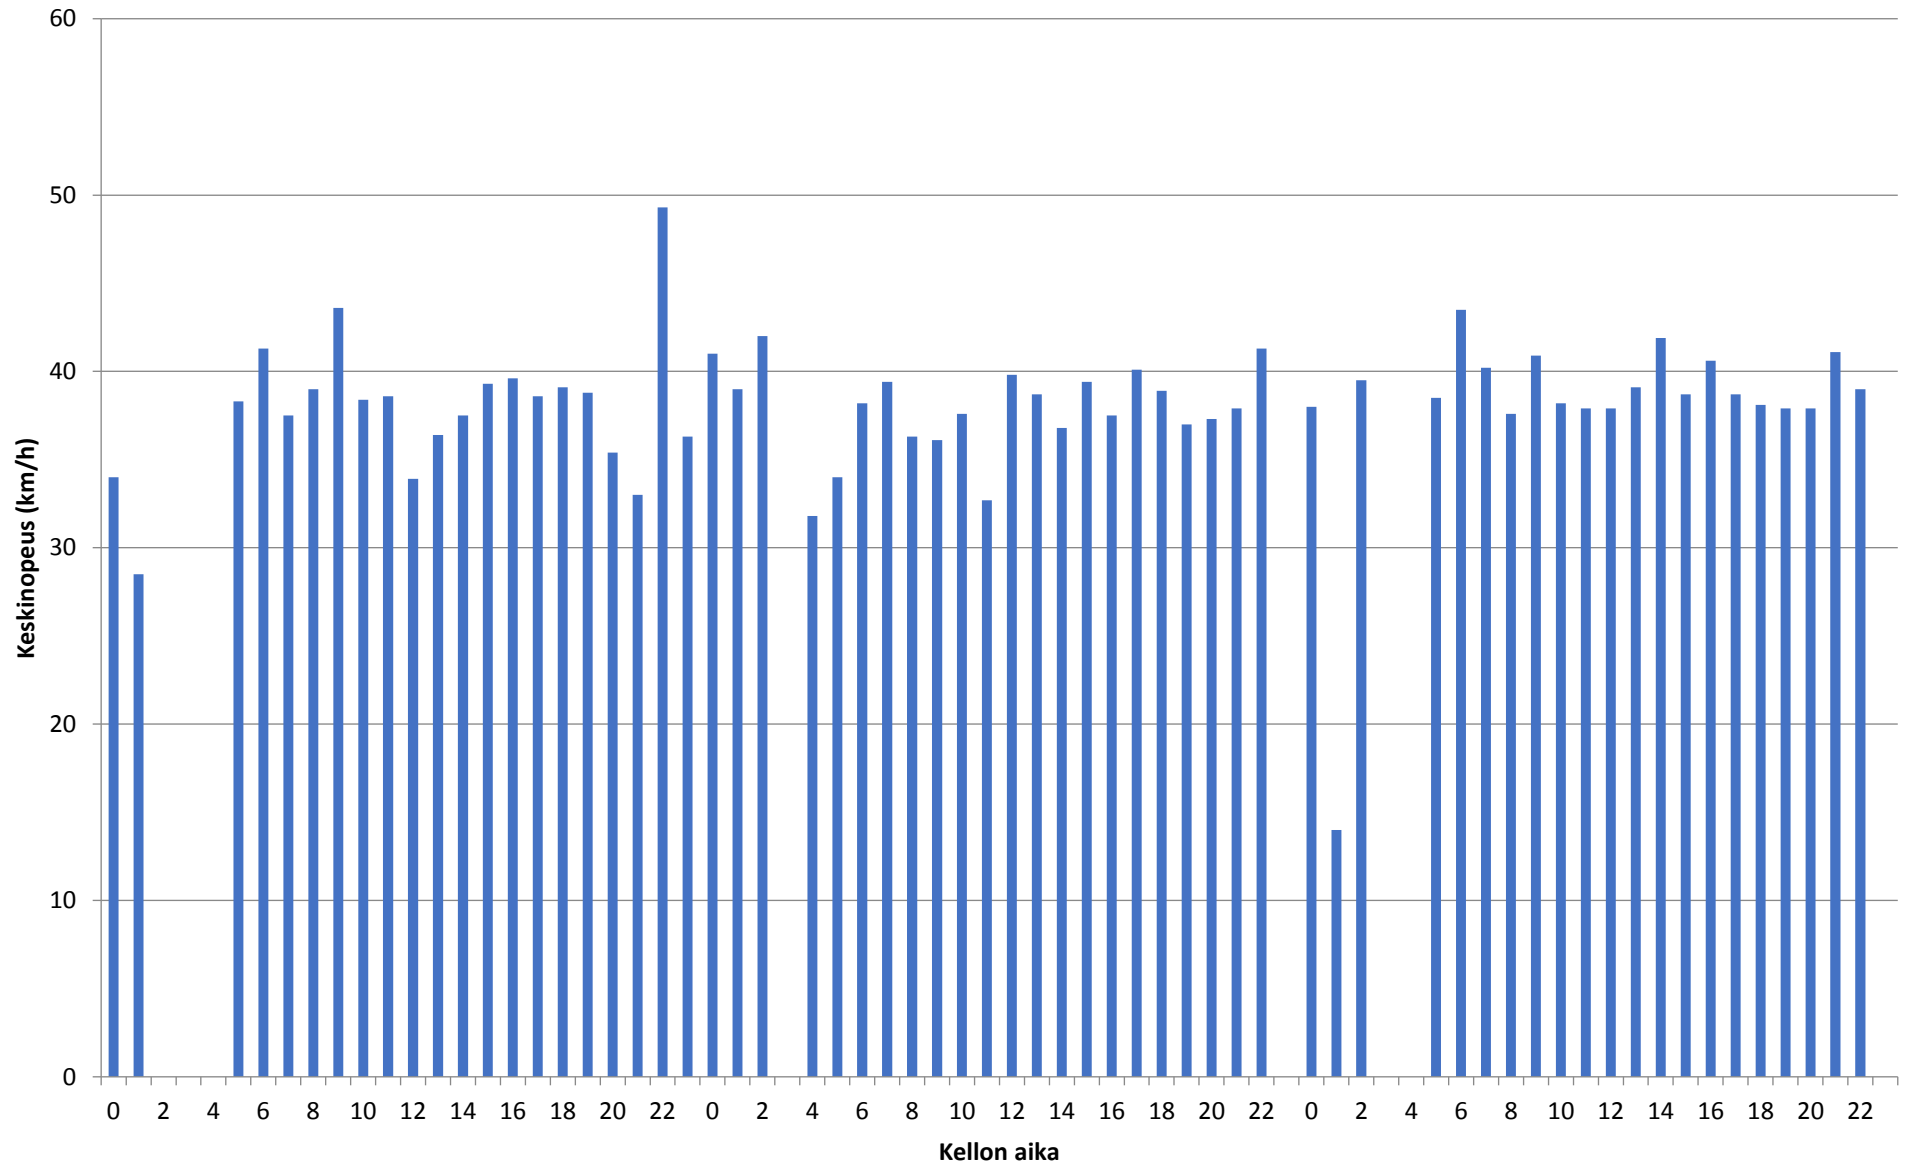

Liikennetiedot ajoneuvoryhmittäin - Piste 4 Suunta 2

Nopeusjakauma - Koko mittaus - Piste 4 Suunta 2

Keskinopeus - 28.11.2017-30.11.2017 - Piste 4 Suunta 2

Liikennetiedot - 28.11.2017-30.11.2017 - Piste 4 Suunta 2