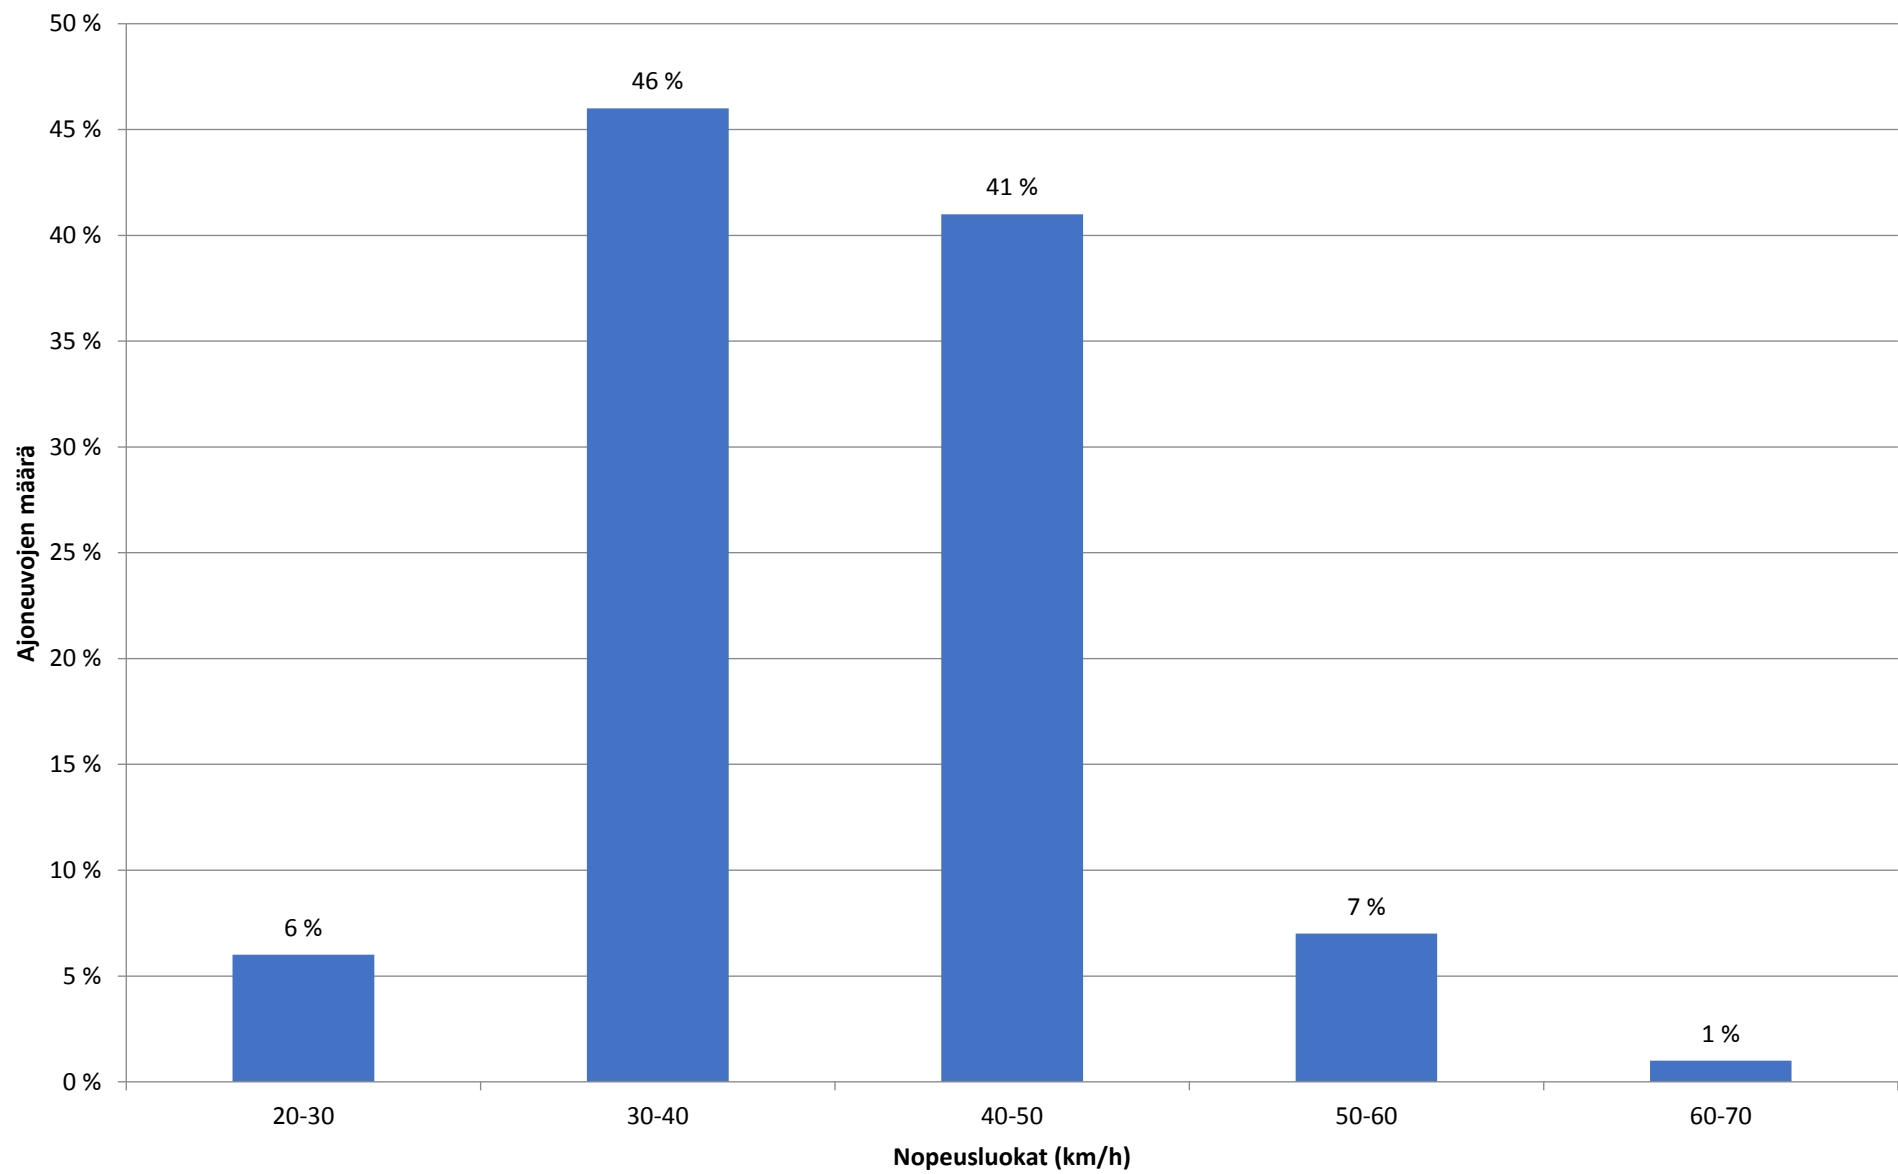

Nopeusjakauma - Koko mittaus - Piste 1 Suunta 2