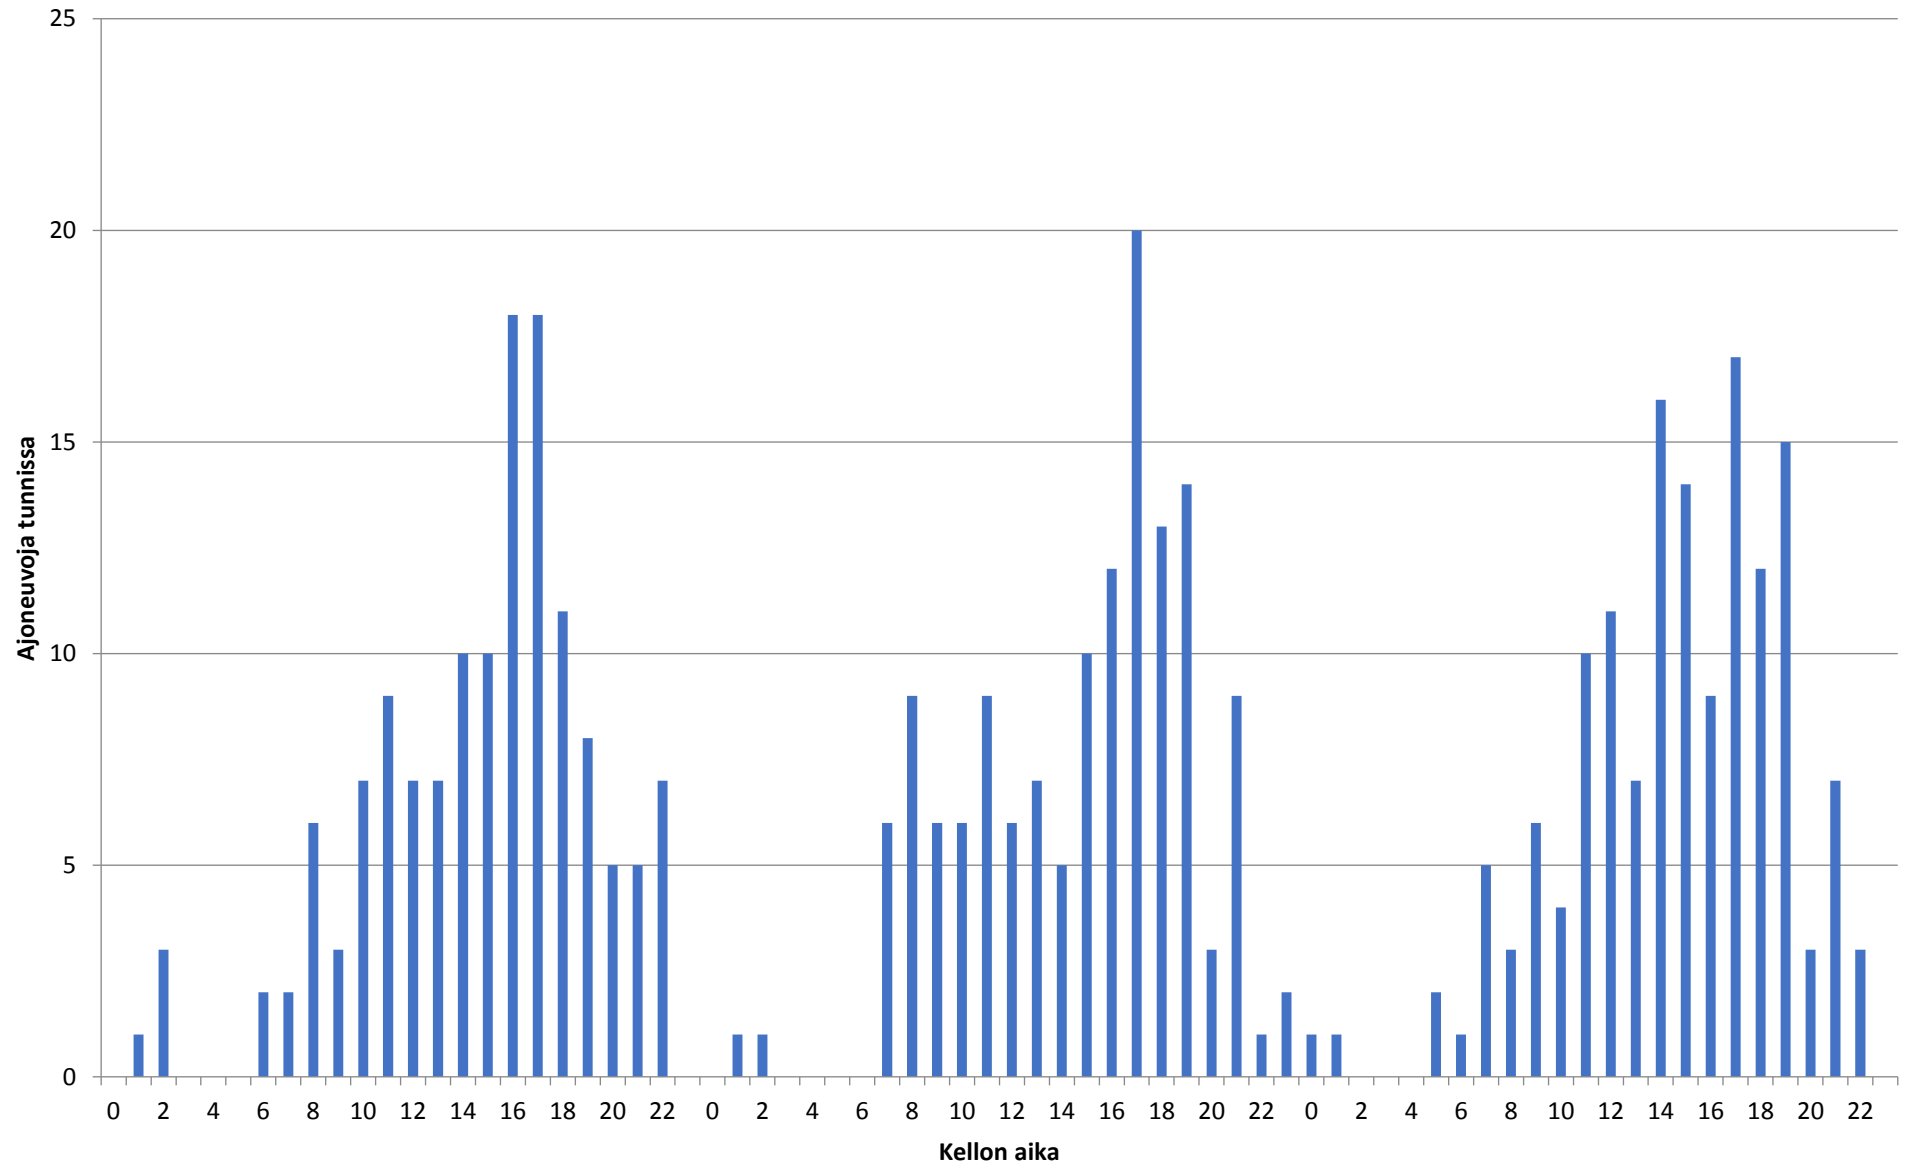

Liikennetiedot - 28.11.2017-30.11.2017 - Piste 3 Suunta 1

Liikennetiedot

Päivämäärä Tunti Ajoneuvoja Keskinopeus (km/h) Kevyet Raskaat

28.11.2017	0	0	0	0	0
28.11.2017	1	1	43	1	0
28.11.2017	2	3	12,7	2	1
28.11.2017	3	0	0	0	0
28.11.2017	4	0	0	0	0
28.11.2017	5	0	0	0	0
28.11.2017	6	2	40,5	1	1
28.11.2017	7	2	40,5	2	0
28.11.2017	8	6	50,5	6	0
28.11.2017	9	3	42,3	3	0
28.11.2017	10	7	40,1	6	1
28.11.2017	11	9	42,1	9	0
28.11.2017	12	7	46,6	7	0
28.11.2017	13	7	41,6	6	1
28.11.2017	14	10	39	8	2
28.11.2017	15	10	46,2	10	0
28.11.2017	16	18	45,4	18	0
28.11.2017	17	18	45,3	17	1
28.11.2017	18	11	47,4	11	0
28.11.2017	19	8	44,9	8	0
28.11.2017	20	5	44,4	5	0
28.11.2017	21	5	44,4	5	0
28.11.2017	22	7	50,4	7	0
28.11.2017	23	0	0	0	0
29.11.2017	0	0	0	0	0
29.11.2017	1	1	43	1	0
29.11.2017	2	1	59	1	0
29.11.2017	3	0	0	0	0
29.11.2017	4	0	0	0	0
29.11.2017	5	0	0	0	0
29.11.2017	6	0	0	0	0
29.11.2017	7	6	45,5	3	3
29.11.2017	8	9	46,3	9	0
29.11.2017	9	6	30,8	5	1
29.11.2017	10	6	36,2	4	2
29.11.2017	11	9	48,1	8	1
29.11.2017	12	6	43	4	2
29.11.2017	13	7	41,6	6	1
29.11.2017	14	5	30	2	3
29.11.2017	15	10	39,3	10	0
29.11.2017	16	12	44,7	12	0
29.11.2017	17	20	44	20	0
29.11.2017	18	13	45	13	0
29.11.2017	19	14	43,2	14	0