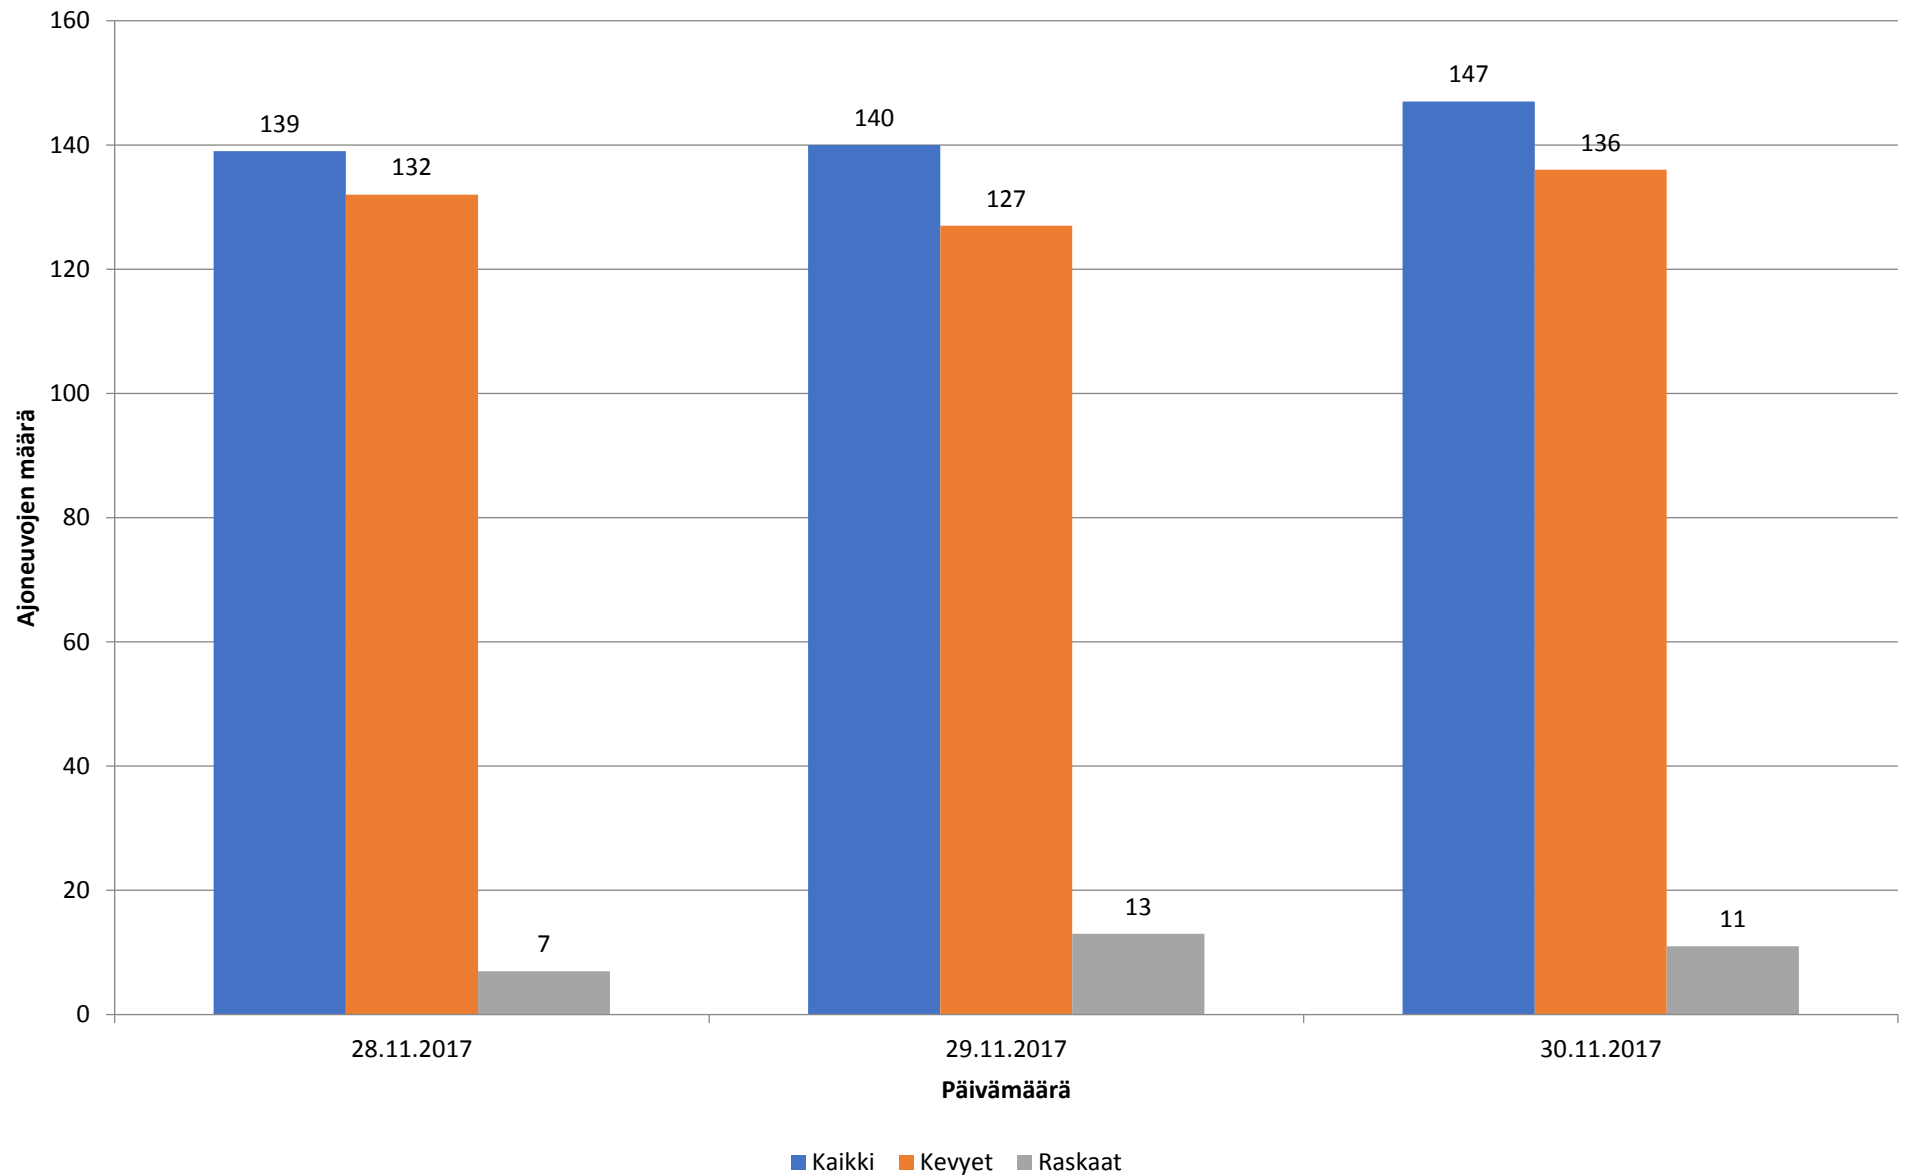

Liikennetiedot ajoneuvoryhmittäin - Piste 3 Suunta 1