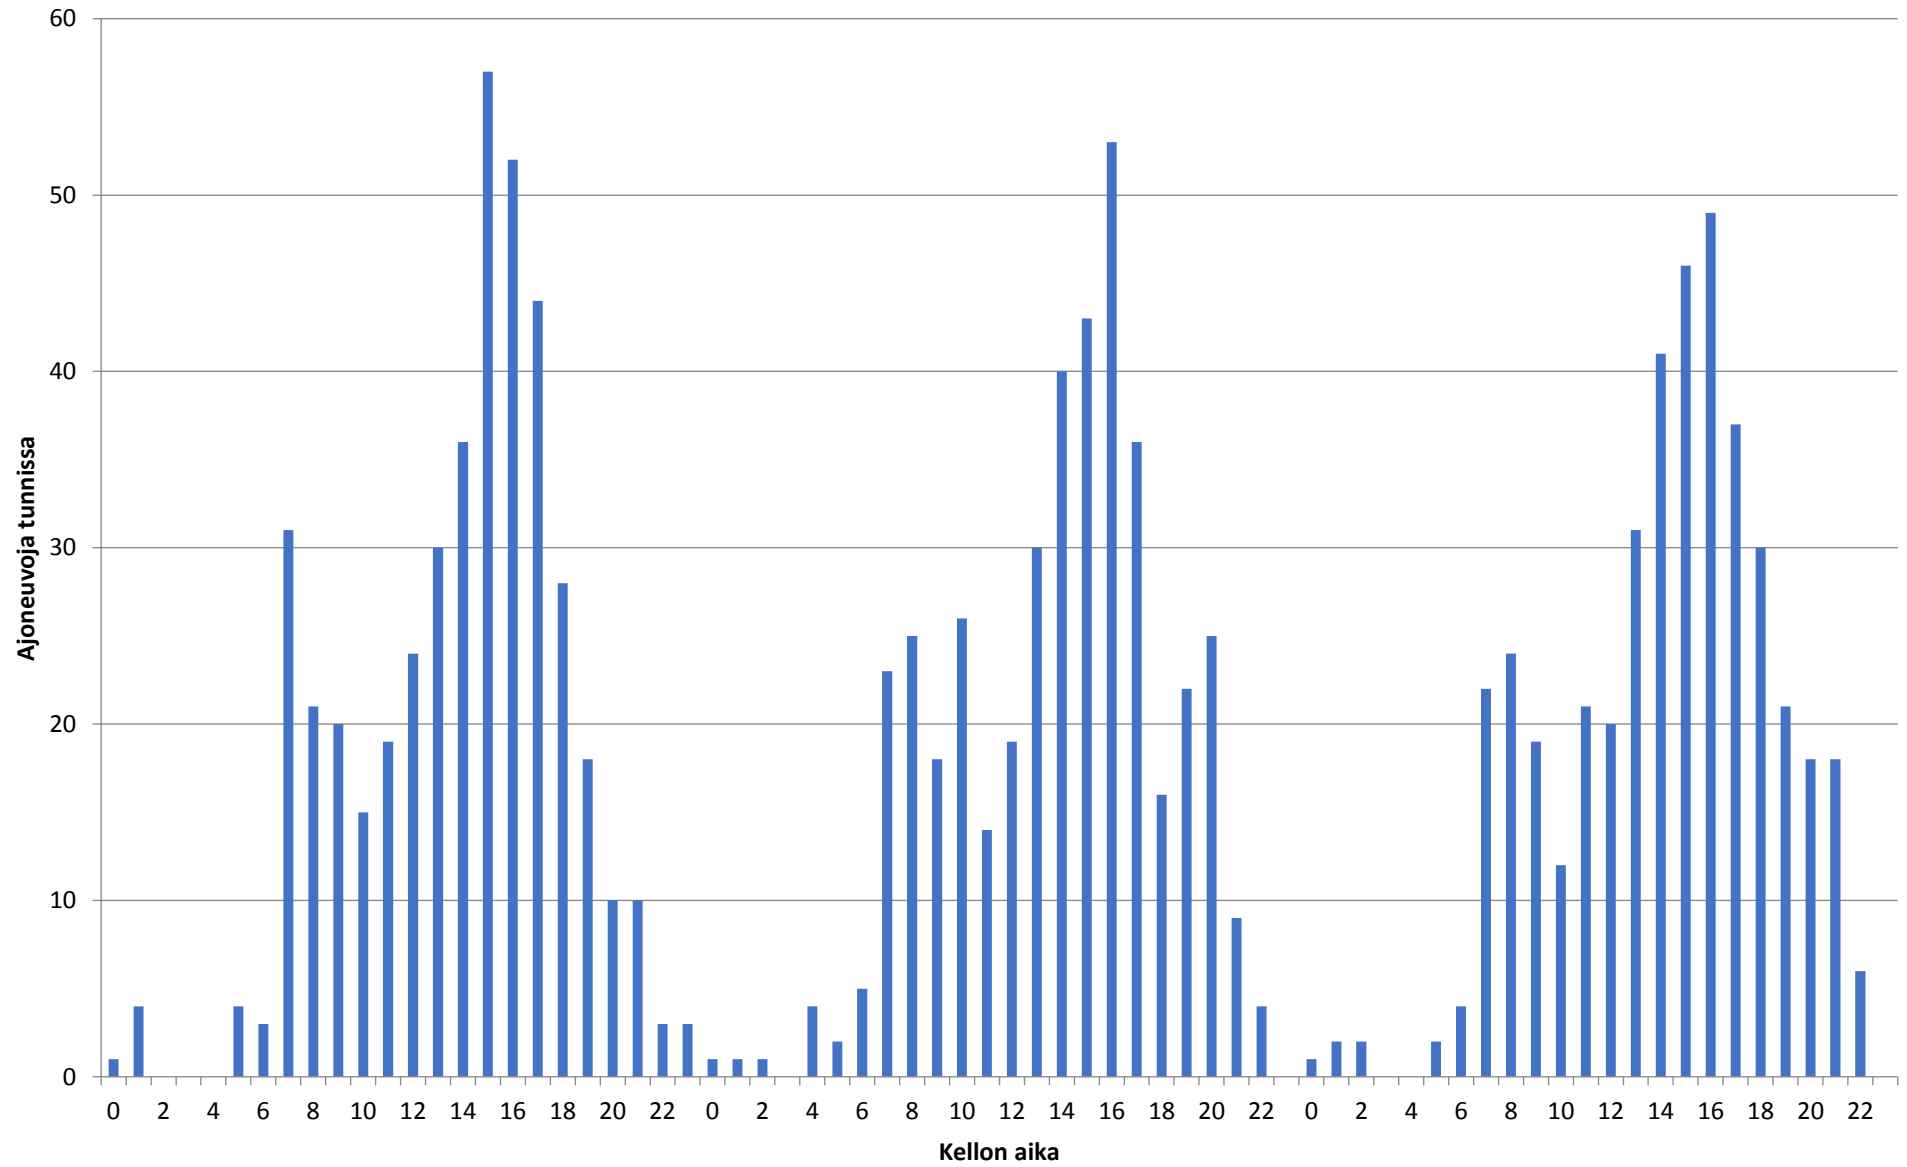

Liikennetiedot ajoneuvoryhmittäin - Piste 4 Suunta 2

Nopeusjakauma - Koko mittaus - Piste 4 Suunta 2

Keskinopeus - 28.11.2017-30.11.2017 - Piste 4 Suunta 2

Liikennetiedot - 28.11.2017-30.11.2017 - Piste 4 Suunta 2