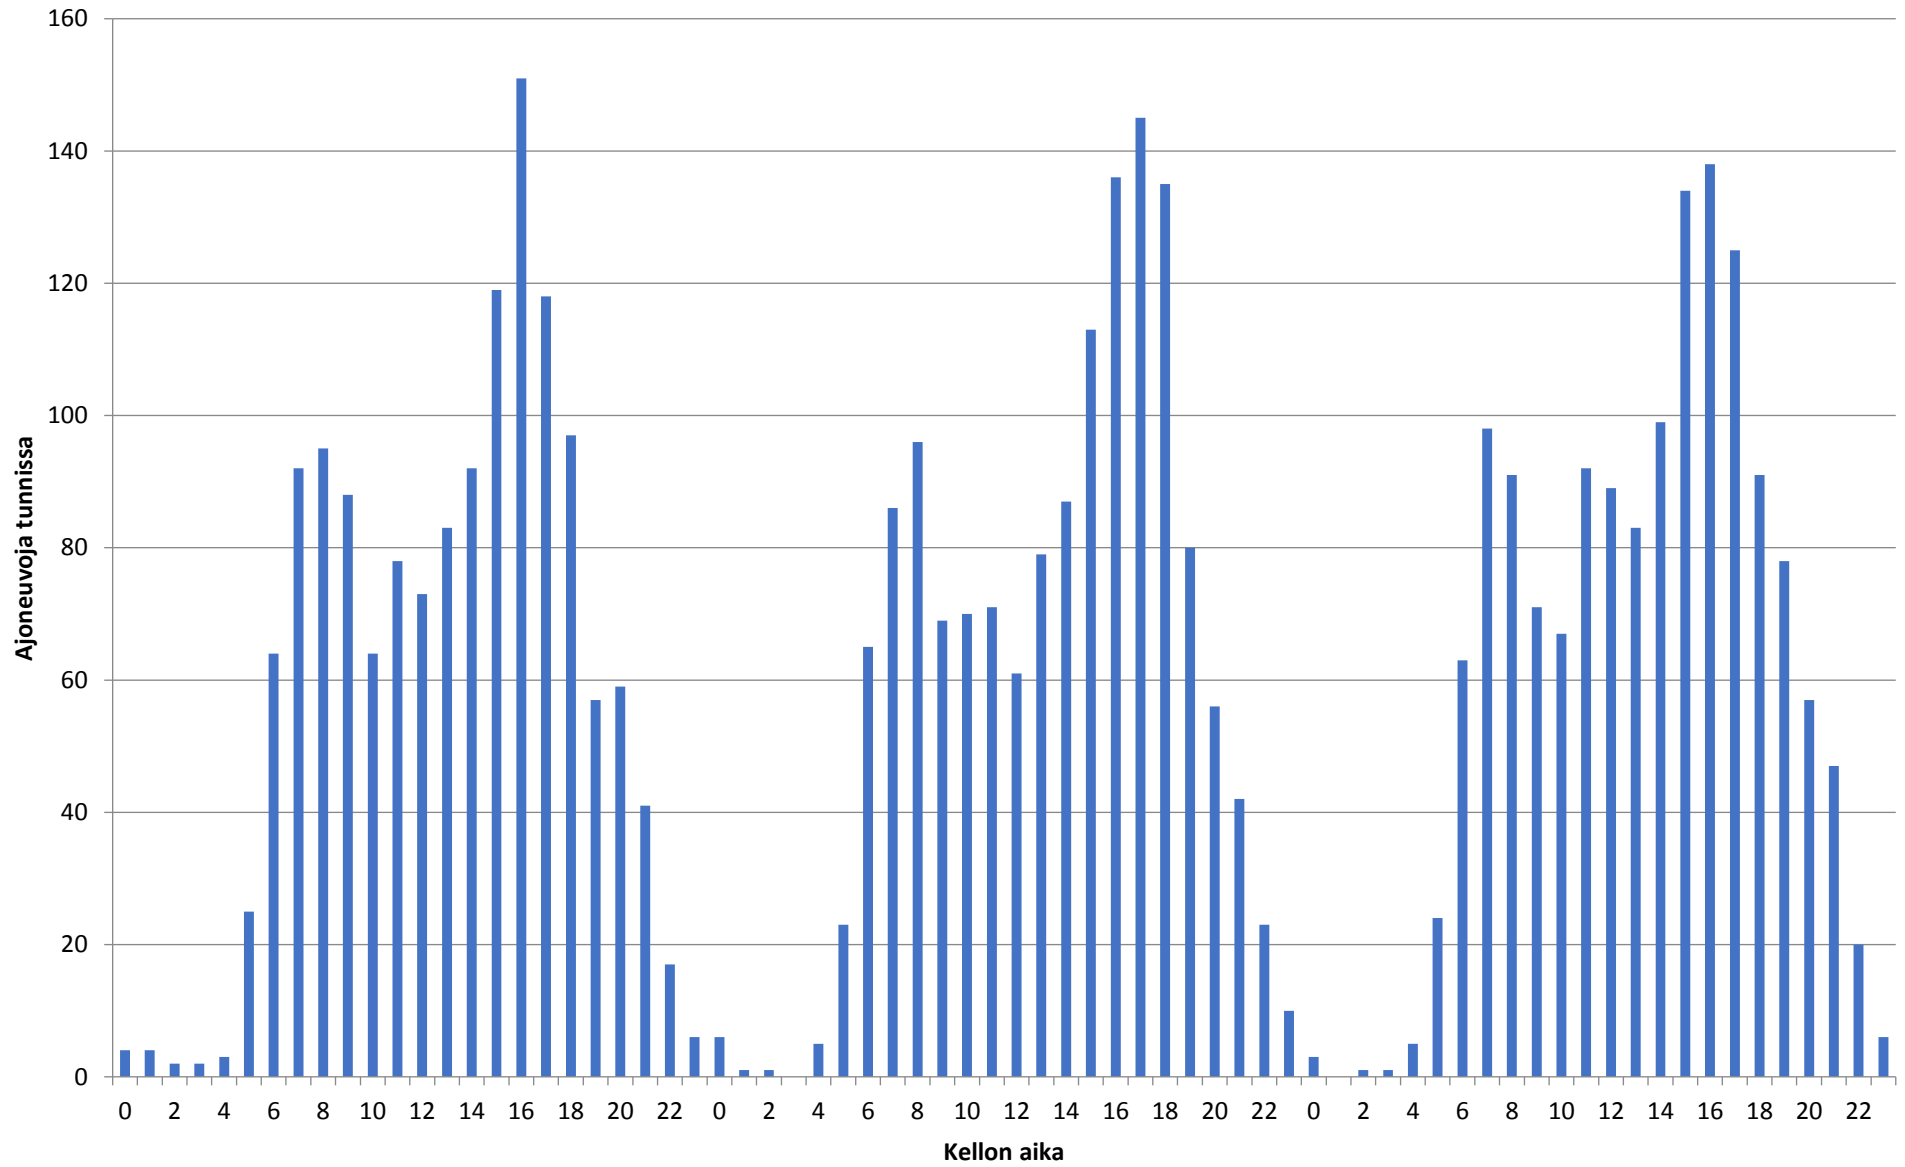

Liikennetiedot - 28.11.2017-30.11.2017 - Piste 2 Suunta 1

Liikennetiedot

Päivämäärä Tunti Ajoneuvoja Keskinopeus (km/h) Kevyet Raskaat

28.11.2017	0	4	54,8	4	0
28.11.2017	1	4	29,5	4	0
28.11.2017	2	2	49,5	2	0
28.11.2017	3	2	56	2	0
28.11.2017	4	3	50,7	3	0
28.11.2017	5	25	48,6	25	0
28.11.2017	6	64	52,6	62	2
28.11.2017	7	92	48,5	81	11
28.11.2017	8	95	48,9	83	12
28.11.2017	9	88	49,1	75	13
28.11.2017	10	64	49,1	57	7
28.11.2017	11	78	48,5	72	6
28.11.2017	12	73	51	64	9
28.11.2017	13	83	50,1	69	14
28.11.2017	14	92	49,7	82	10
28.11.2017	15	119	49,9	118	1
28.11.2017	16	151	48,1	150	1
28.11.2017	17	118	48	116	2
28.11.2017	18	97	48,4	94	3
28.11.2017	19	57	50,1	56	1
28.11.2017	20	59	48,8	58	1
28.11.2017	21	41	53,6	41	0
28.11.2017	22	17	51,1	17	0
28.11.2017	23	6	47,7	6	0
29.11.2017	0	6	65,2	6	0
29.11.2017	1	1	76	1	0
29.11.2017	2	1	59	1	0
29.11.2017	3	0	0	0	0
29.11.2017	4	5	53,4	5	0
29.11.2017	5	23	52,1	23	0
29.11.2017	6	65	51,3	63	2
29.11.2017	7	86	48,9	85	1
29.11.2017	8	96	49,3	94	2
29.11.2017	9	69	50	67	2
29.11.2017	10	70	50,6	68	2
29.11.2017	11	71	48,2	68	3
29.11.2017	12	61	51,6	58	3
29.11.2017	13	79	50,1	76	3
29.11.2017	14	87	51,2	85	2
29.11.2017	15	113	50,8	109	4
29.11.2017	16	136	48,1	135	1
29.11.2017	17	145	49,9	143	2
29.11.2017	18	135	49,1	135	0
29.11.2017	19	80	51,2	79	1