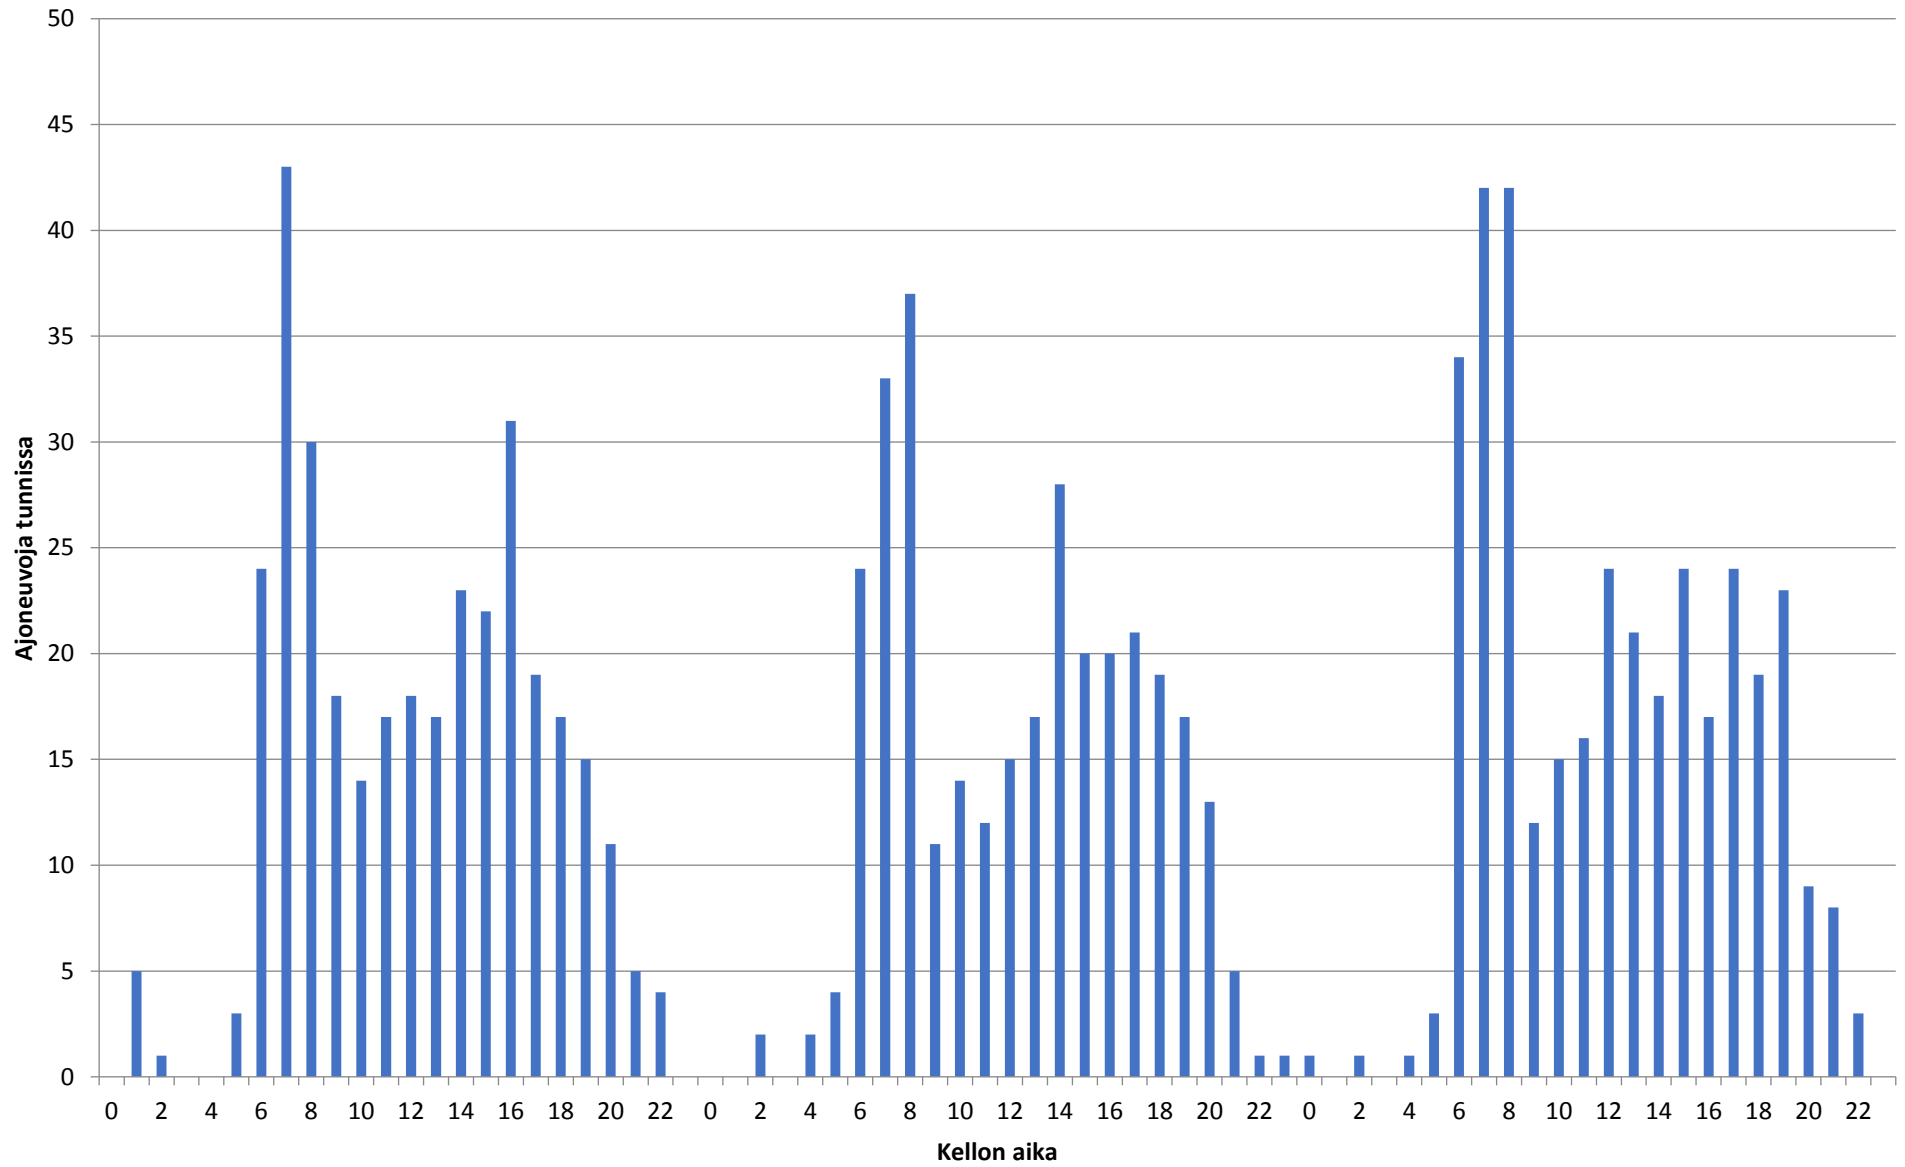

Liikennetiedot ajoneuvoryhmittäin - Piste 4 Suunta 1

Nopeusjakauma - Koko mittaus - Piste 4 Suunta 1

Keskinopeus - 28.11.2017-30.11.2017 - 000000040000400

Liikennetiedot - 28.11.2017-30.11.2017 - 000000040000400