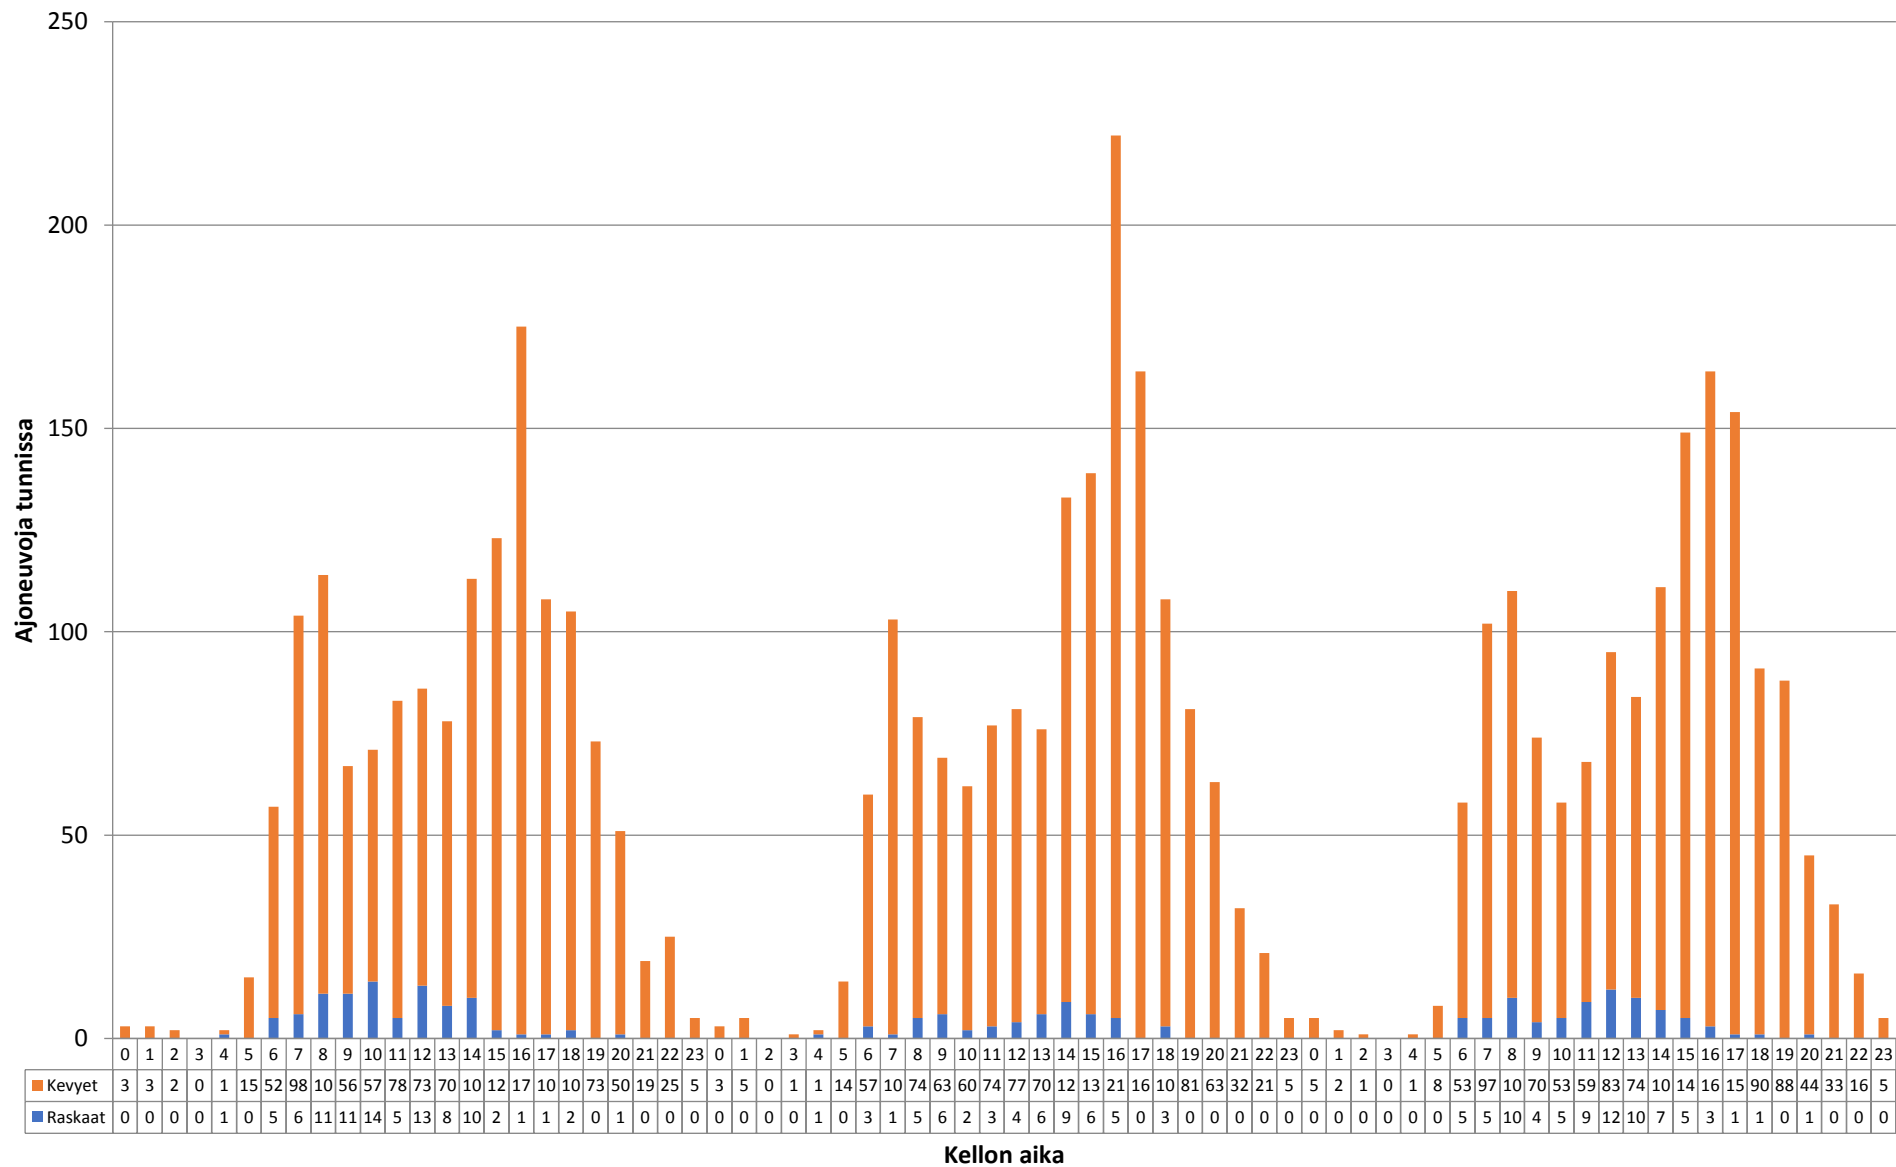

Keskinopeus - 28.11.2017-30.11.2017 - Piste 2 Suunta 2

Liikennetiedot ajoneuvoryhmittäin - 28.11.2017-30.11.2017 - Piste 2 Suunta 2