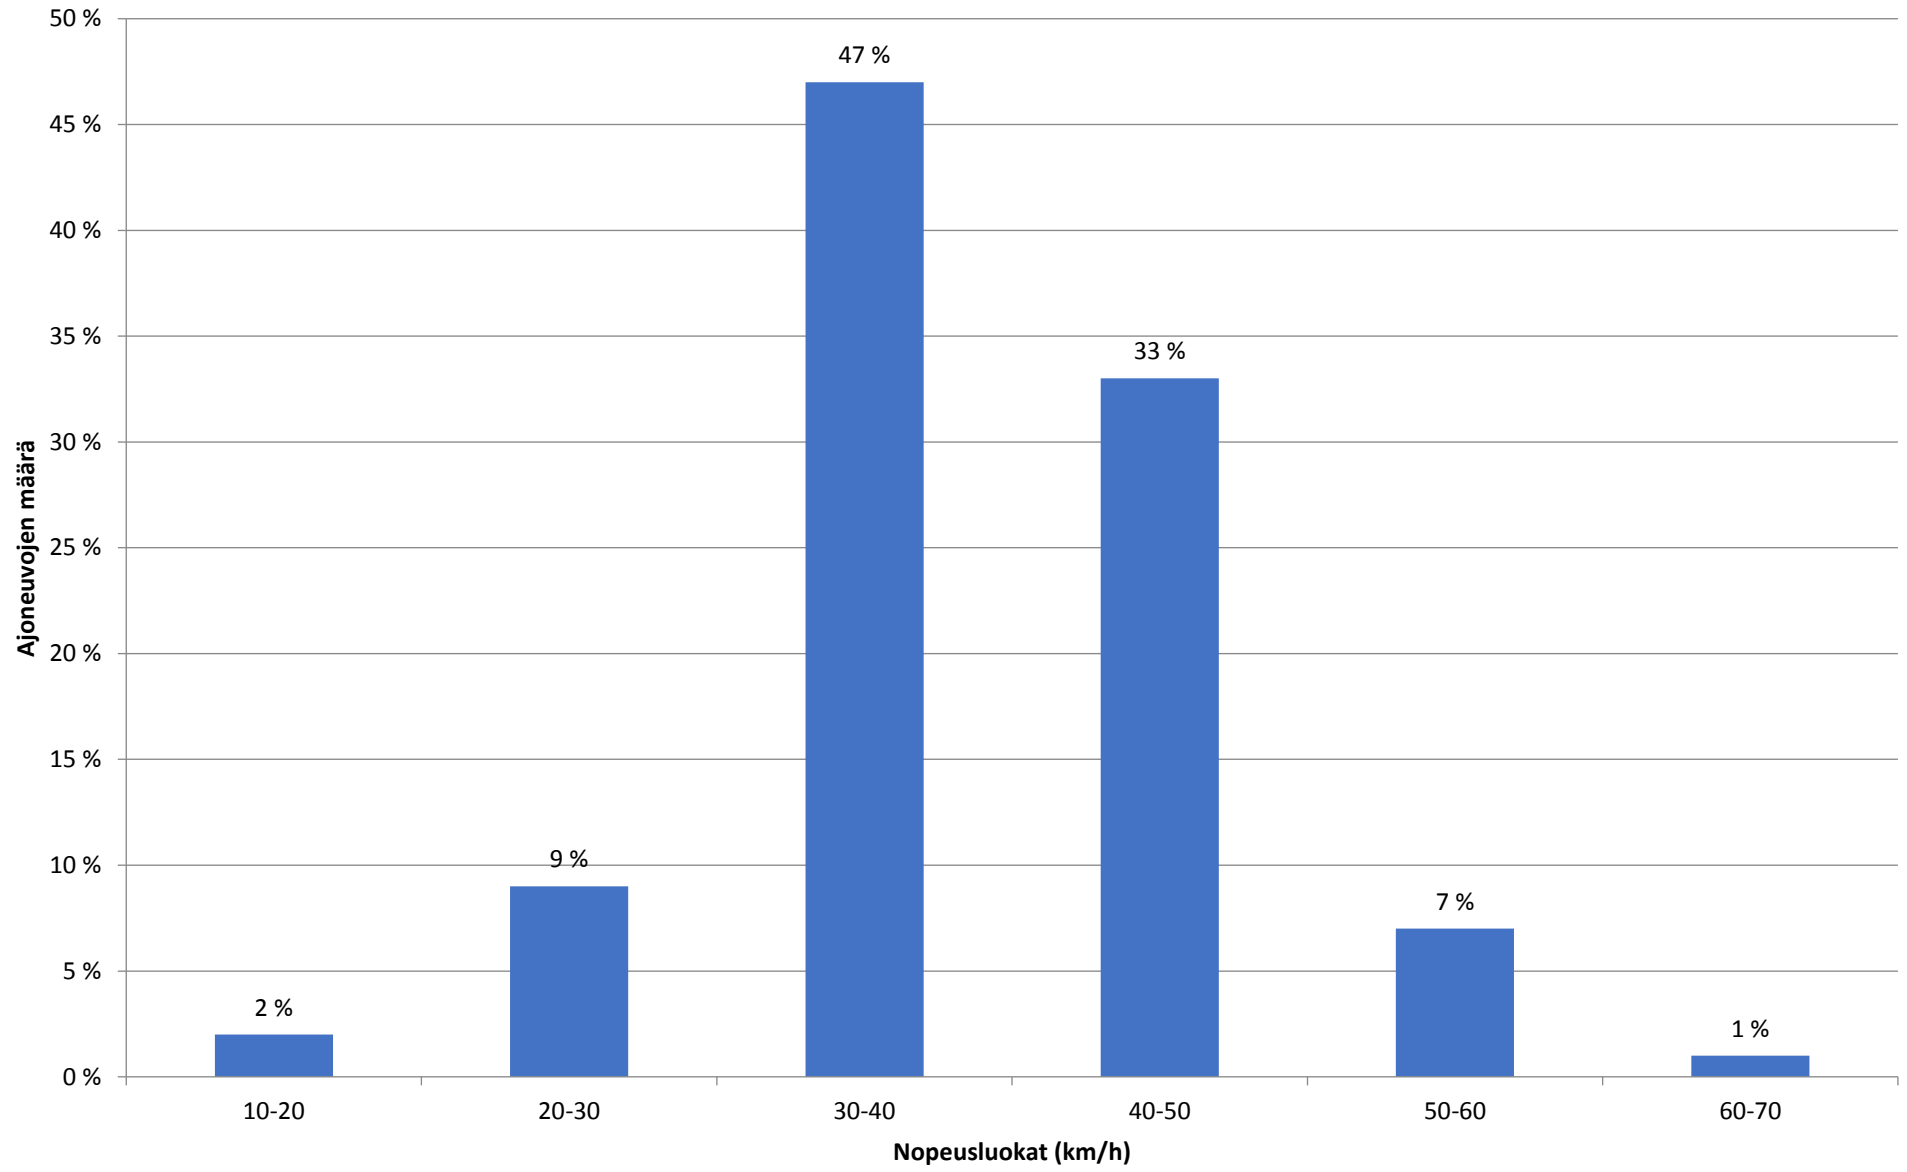

Nopeusjakauma - Koko mittaus - Piste 5 Suunta 1