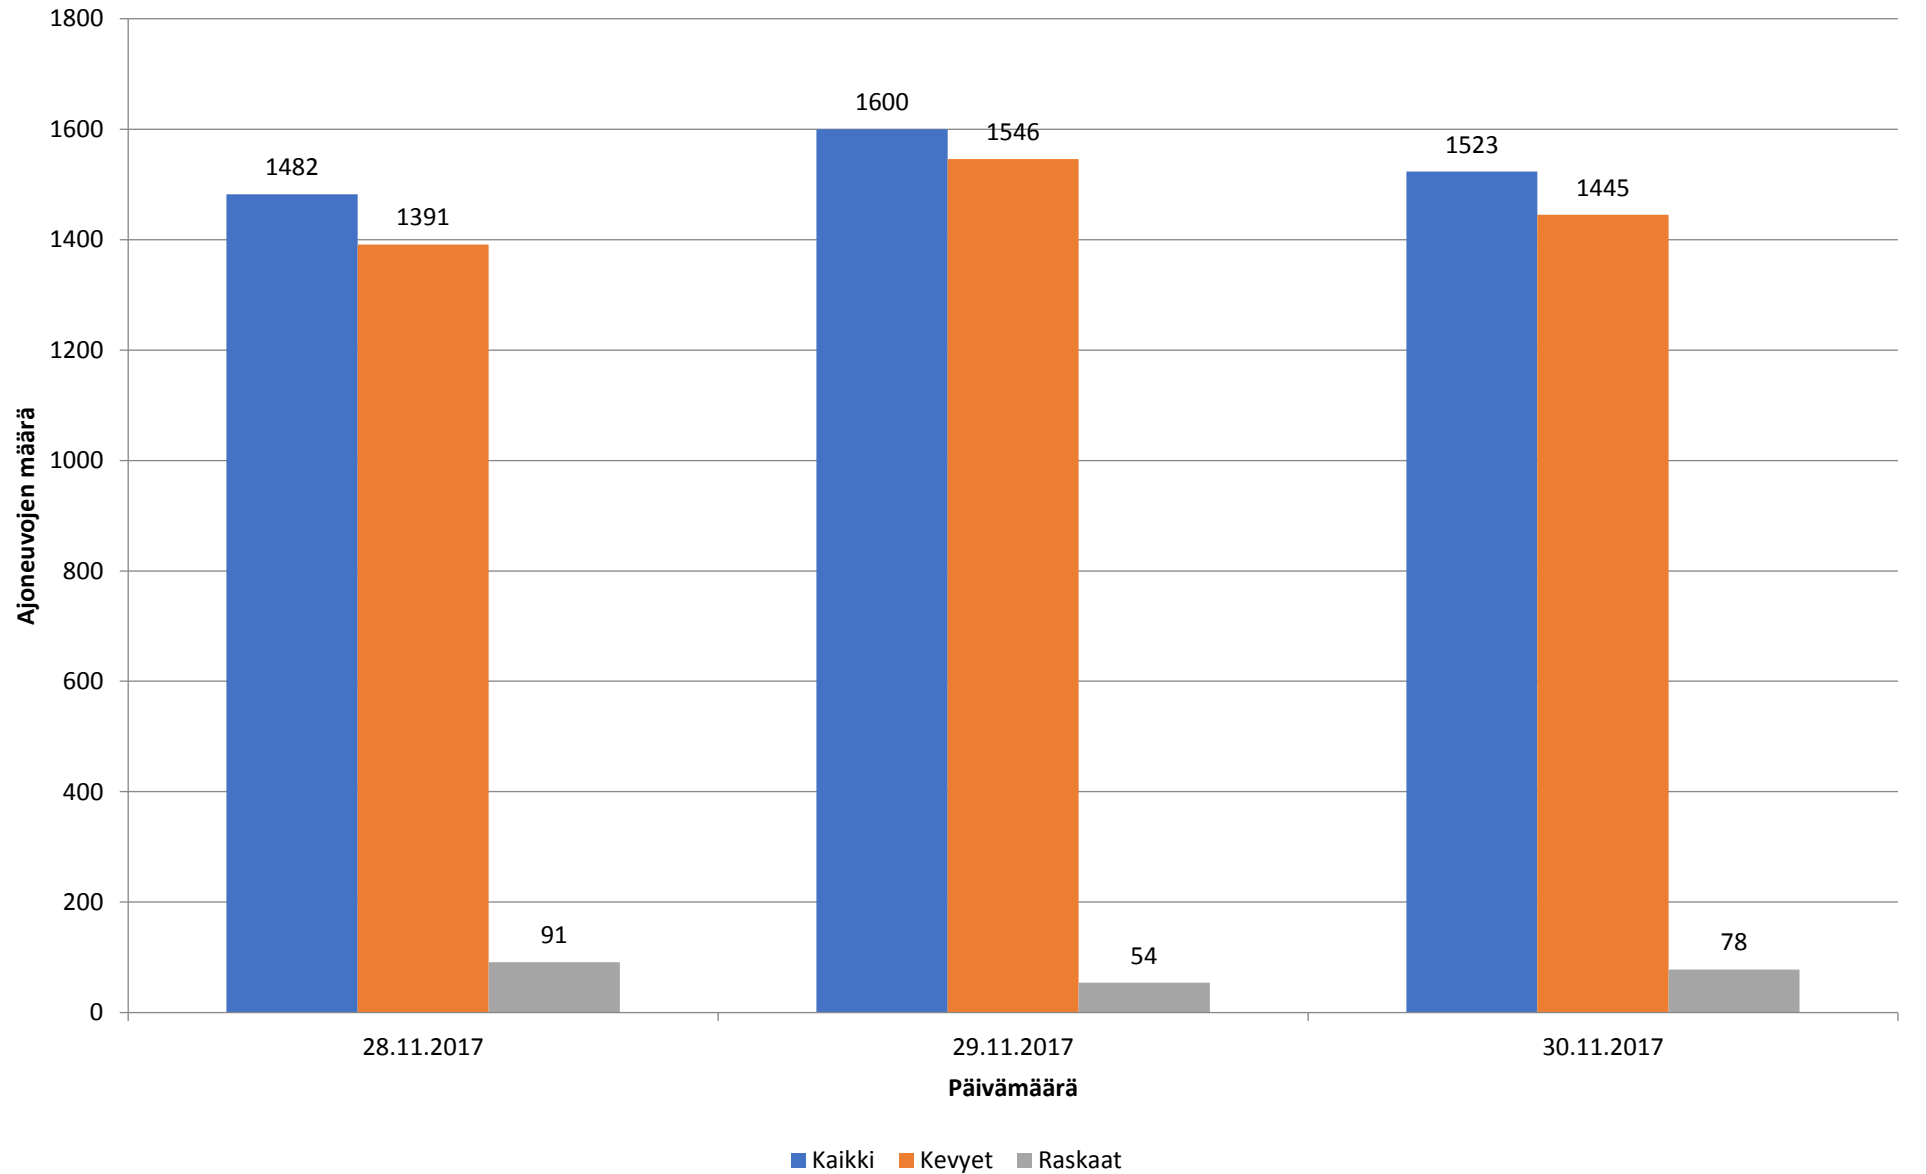

Nopeusjakauma - Koko mittaus - Piste 2 Suunta 2

Liikennetiedot ajoneuvoryhmittäin - Piste 2 Suunta 2